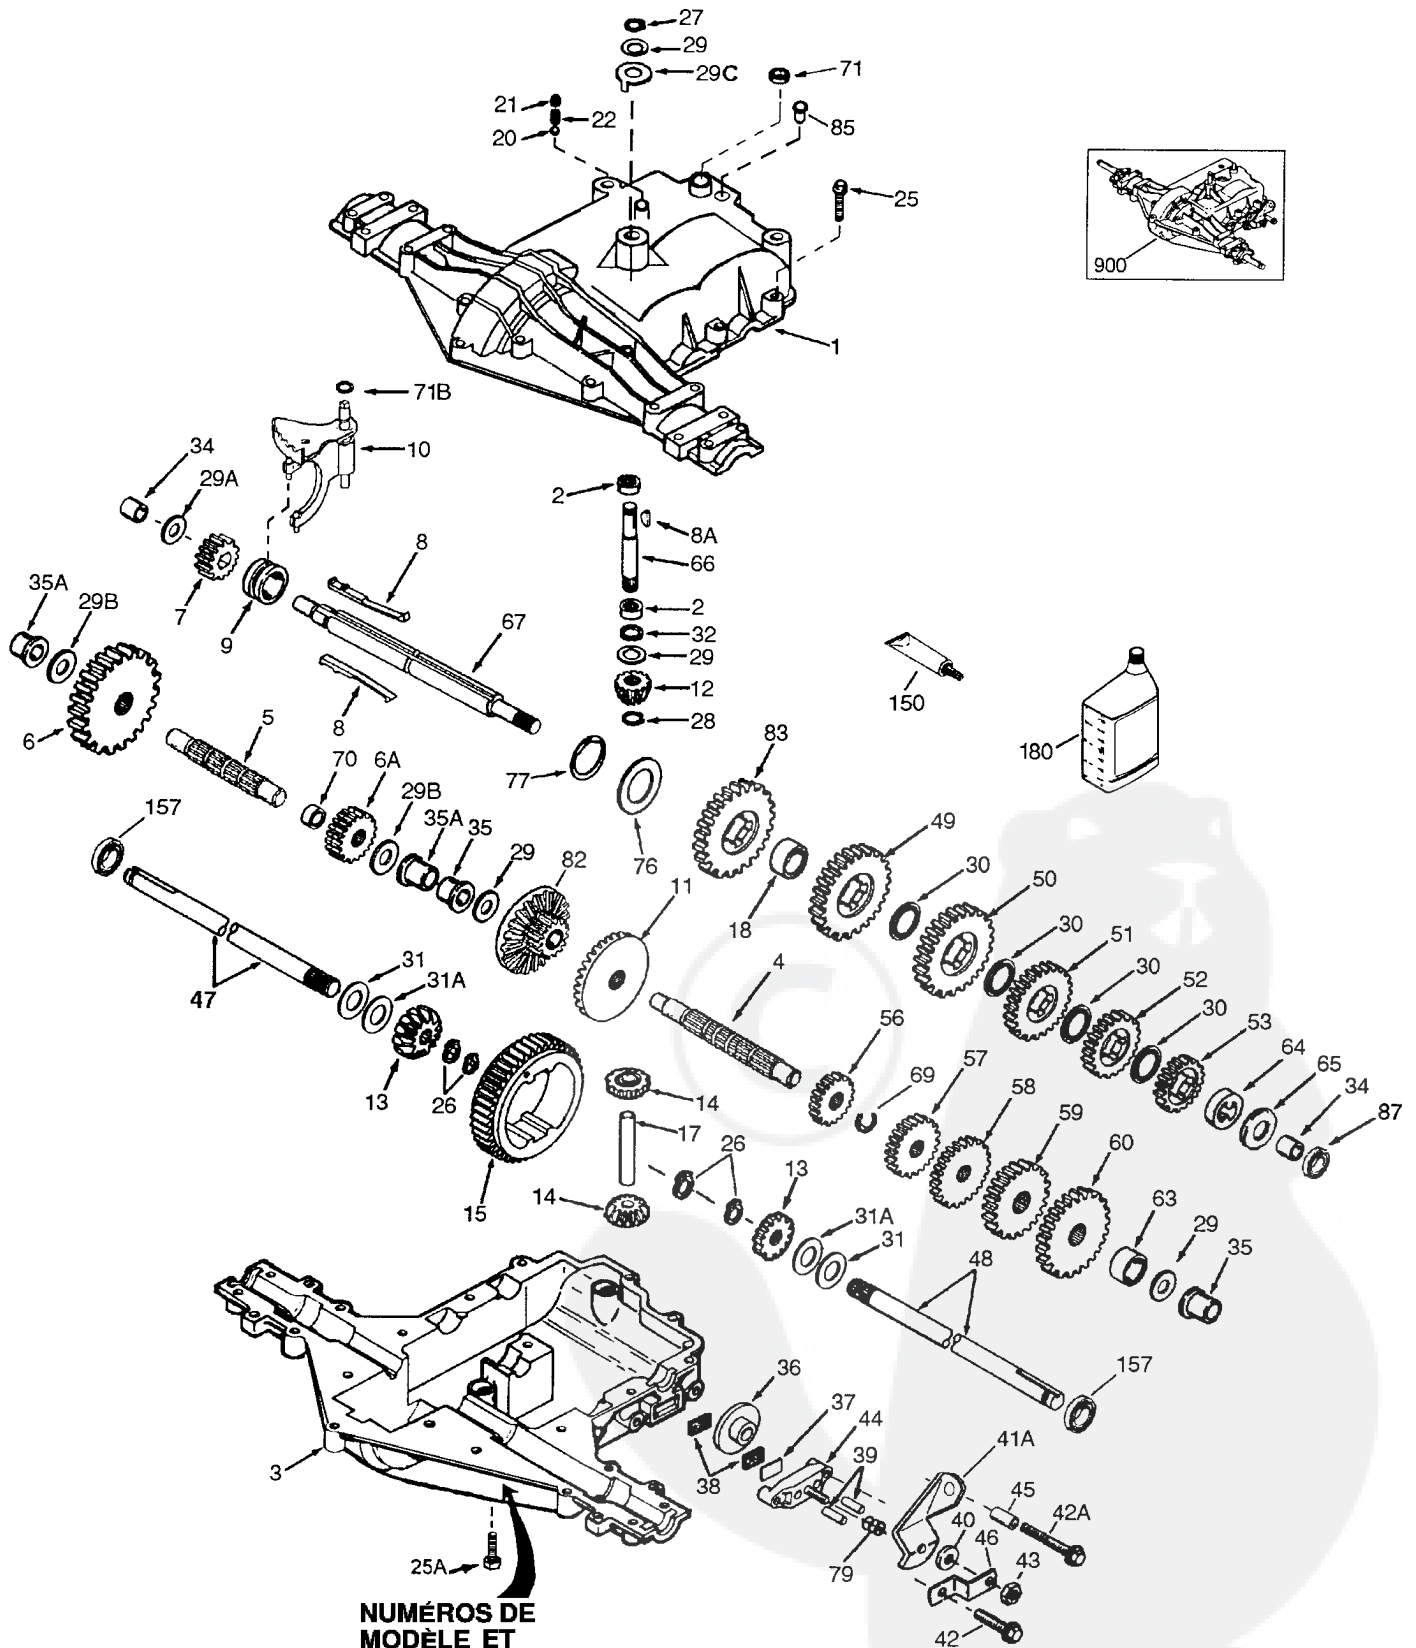

PIÈCES DE RECHANGE

TRACTEUR - NO. DE MODÈLE BL1442LTC (BL14T42LTA), NO. DE PRODUIT 954 21 00-17
ENSEMBLE DU LEVAGE DE TONDEUSE

NO. DE RÉF.	NO DE PIÈCE	DESCRIPTION
1	532159460	Ensemble du fil intérieur avec plongeur
2	532159471	Arbre de l'ensemble du levage
3	532105767	Goupille cannelée
4	812000002	Bague en E n°5133-62
5	819211621	Rondelle bombée 21/32 x 1 x 21Ja.
6	532120183	Palier de nylon
7	532109413	Poignée cannelée du levier
8	532124526	Bouton du plongeur
11	532139865	Raccord de levage C.G.
12	532139866	Raccord de levage C.D.
13	532124670	Ressort de retenue
15	532127218	Raccord antérieur
16	873350800	Contre-écrou H 1/2-13 Unc
17	532130171	Tourillon
18	873680800	Écrou auto-serrant 1/2-13 Unc
19	532139868	Bras de suspension arrière
20	532163552	Ressort de retenue
31	532140302	Palier de pivot de levage
32	873540600	Écrou auto-serrant 3/8-24

REMARQUE: Toutes les dimensions de composant sont données en pouces É.-U. --1 pouce = 25,4 mm.

PIÈCES DE RECHANGE

TRACTEUR - NO. DE MODÈLE BL1442LTC (BL14T42LTA), NO. DE PRODUIT 954 21 00-17
TRANSMISSION DE PEERLESS - NO. DE MODÈLE 205-507B