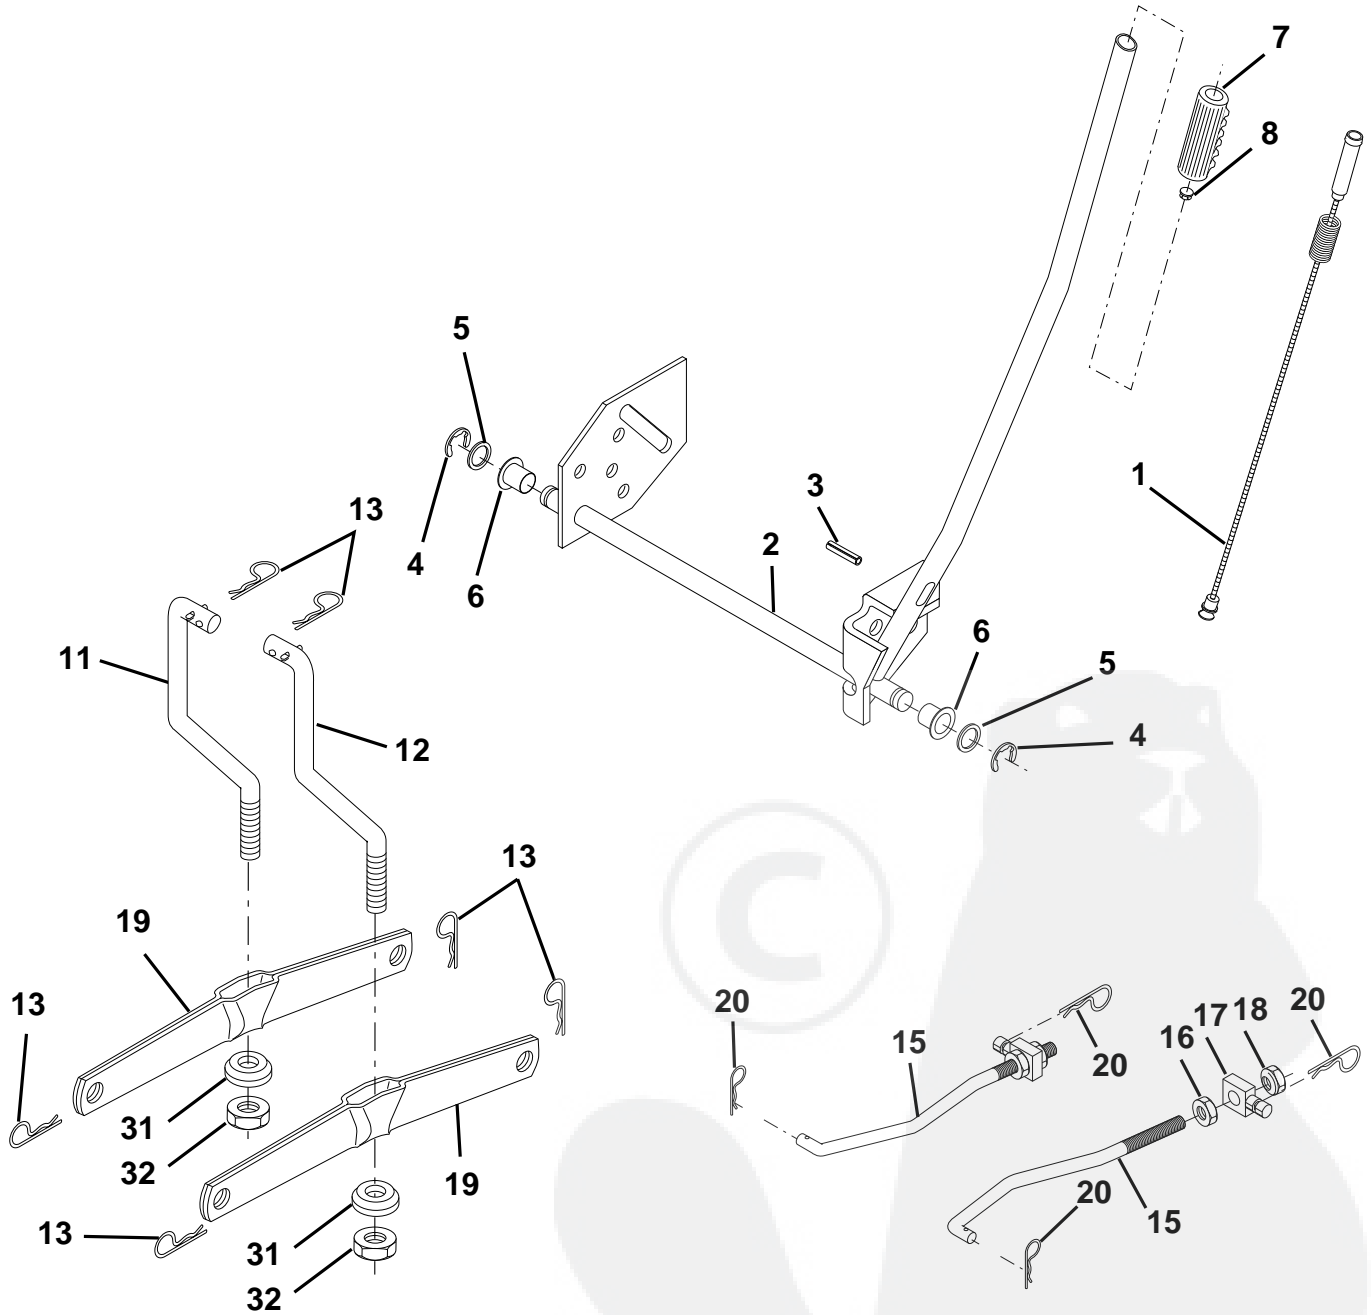

REMARQUE: Toutes les dimensions de composant sont données en pouces É.-U. --1 pouce = 25,4 mm.

PIÈCES DE RECHANGE

TRACTEUR - NO. DE MODÈLE BL1442LTC (BL14T42LTA), NO. DE PRODUIT 954 21 00-17
CARTER DE TONDEUSE

REMARQUE: Toutes les dimensions de composant sont
données en pouces É.-U. --1 pouce = 25,4 mm.

PIÈCES DE RECHANGE

TRACTEUR - NO. DE MODÈLE BL1442LTC (BL14T42LTA), NO. DE PRODUIT 954 21 00-17

ENSEMBLE DU LEVAGE DE TONDEUSE

REMARQUE: Toutes les dimensions de composant sont données en pouces É.-U. --1 pouce = 25,4 mm.

PIÈCES DE RECHANGE

TRACTEUR - NO. DE MODÈLE BL1442LTC (BL14T42LTA), NO. DE PRODUIT 954 21 00-17
TRANSMISSION DE PEERLESS - NO. DE MODÈLE 205-507B