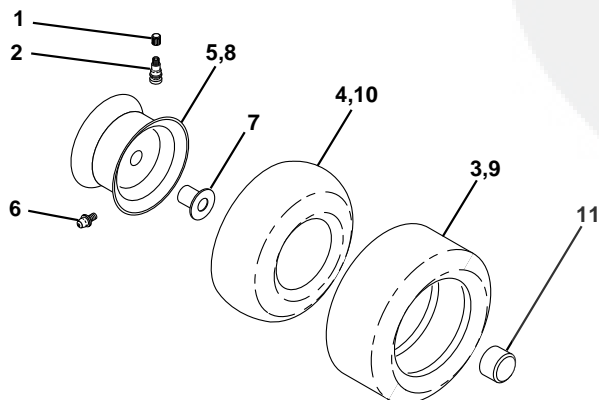

ROUES & PNEUS

NO. DE RÉF.	NO DE PIÈCE	DESCRIPTION
1	532059192	Capuchon de la valve du pneu
2	532065139	Tubulure de la valve
3	532106222	Pneu antérieur 15 x 6 0 - 6
4	532059904	Chambre à air antérieure (non fournie)
5	532125121	Ensemble de la jante antérieure de 6"
6	532124957	Graisseur (roue antérieure seulement)
7	532124959	Palier à bride (roue antérieure seulement)
8	532125122	Ensemble de la jante arrière de 8"
9	532124635	Pneu arrière 18 x 8.5-8 C
10	532124926	Chambre à air arrière (non fournie)
11	532104757	Chapeau de l'essieu 1 50 X 1 00
--	532144334	Joint d'étanchéité de pneu (tube de .30L [10 oz])

REMARQUE: Toutes les dimensions de composant sont données en pouces É.-U. --1 pouce = 25,4 mm