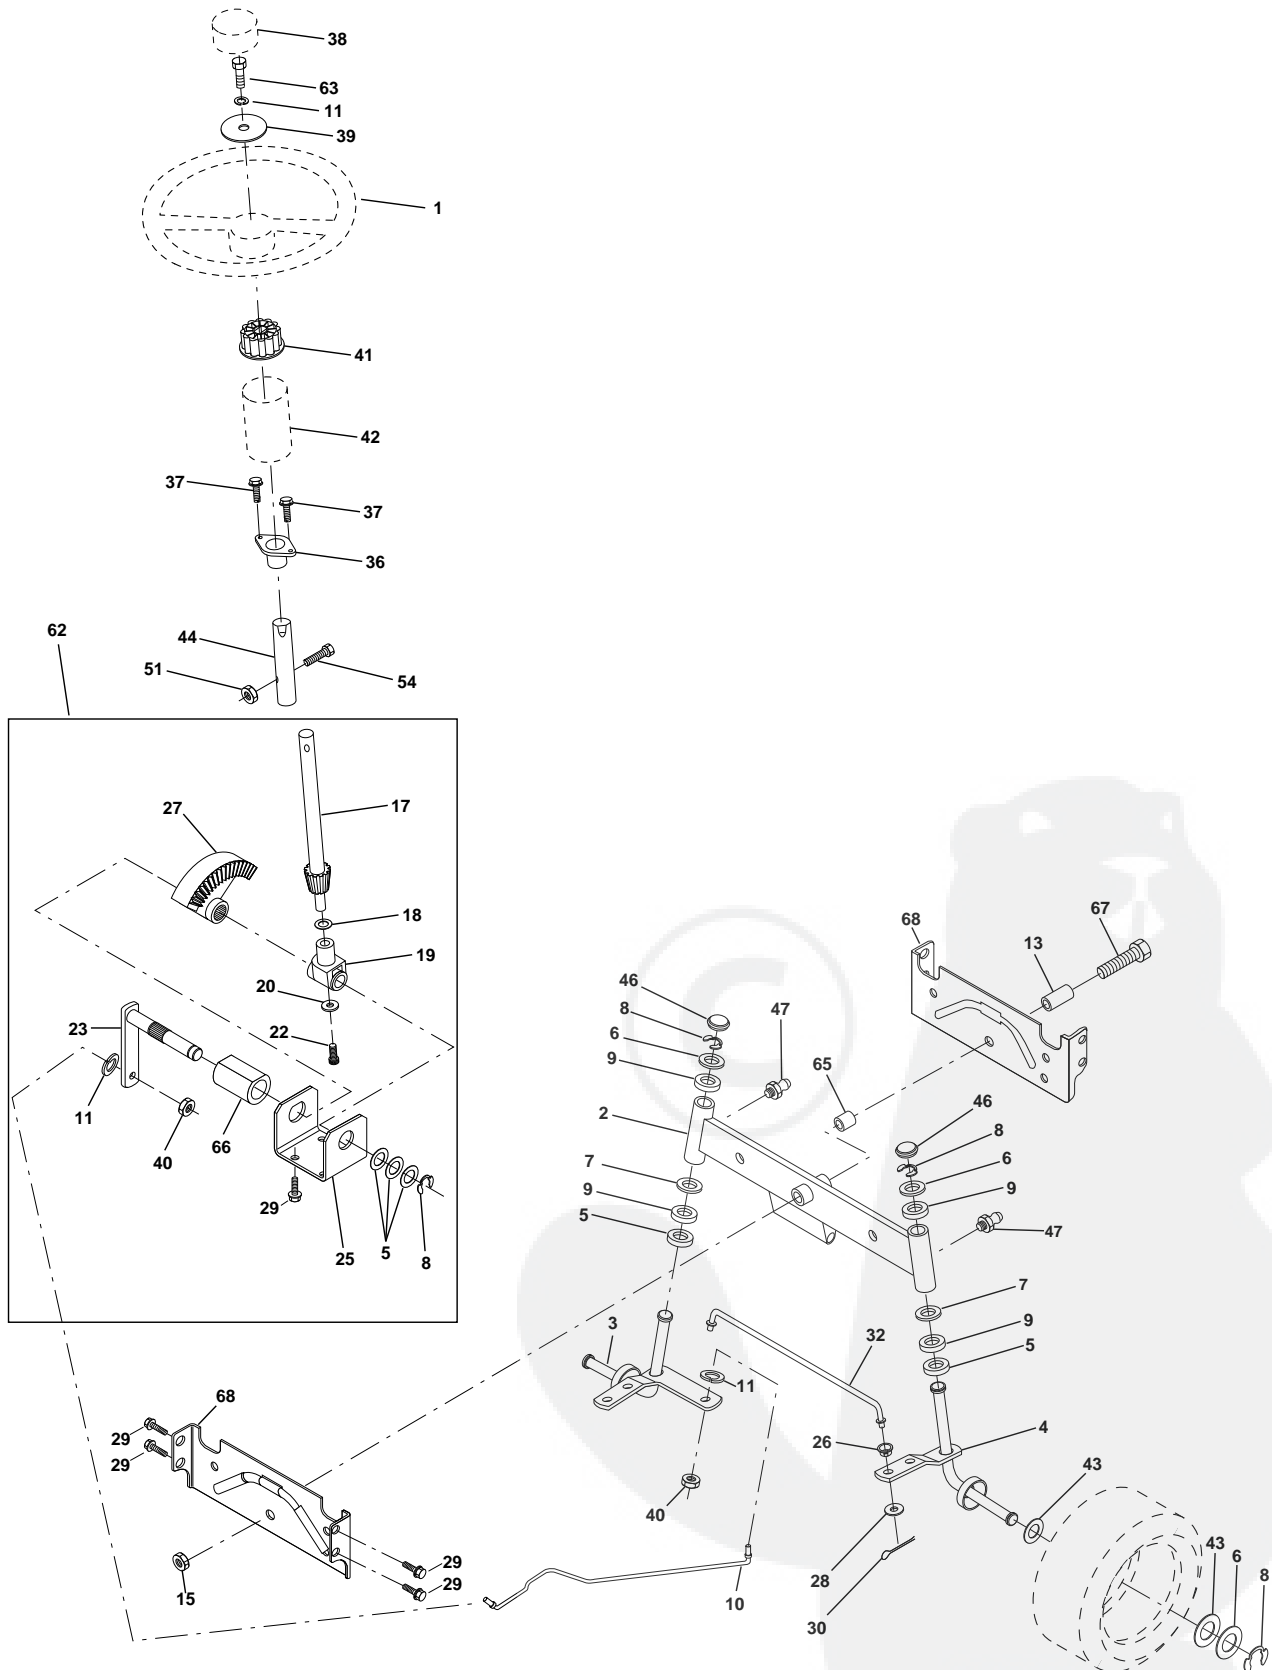

PIÈCES DE RECHANGE

TRACTEUR - NO. DE MODÈLE BL1442LTC (BL14T42LTA), NO. DE PRODUIT 954 21 00-17

ENSEMBLE DE LA DIRECTION

PIÈCES DE RECHANGE

TRACTEUR - NO. DE MODÈLE BL1442LTC (BL14T42LTA), NO. DE PRODUIT 954 21 00-17

ENSEMBLE DE LA DIRECTION

NO. DE RÉF.	NO DE PIÈCE	DESCRIPTION
1	532139768	Volant de direction
2	532154227	Ensemble de l'essieu
3	532156483	Ensemble de la broche C.G.
4	532157473	Ensemble de la broche C.D.
5	532124931	Palier de butée durci
6	532121748	Rondelle 25/32 x 1-5/8 x 16 Ja.
7	819272016	Rondelle 27/32 x 1-1/4 x 16 Ja.
8	812000029	Rondelle clip n°t5304-75
9	532124937	Palier de la colonne de direction
10	532156438	Barre de direction
11	810040600	Rondelle frein hélicoïdale à ressort 3/8
13	532154779	Entretoise de palier de l'essieu antérieur
15	873901000	Écrou frein à bride 5/8-11 Unc
17	532156546	Arbre de l'ensemble de la direction
18	532057079	Rondelle butée 515x 750x 033
19	532124035	Soutien de l'arbre
20	532126684	Rondelle de cale 1/4 x 5/8 x 062
22	871200410	Vis à chapeau
23	532127501	Ensemble du levier de direction
25	532154406	Support de direction
26	532126847	Douille
27	532136874	Secteur denté
28	819131416	Rondelle 13/32 x 2-3/8 x 8 Ja.
29	817490612	Vis à filets laminés 3/8-16 x 3/4 ty-tt
30	876020412	Goujille fendue 1/8-3/4
32	532130465	Bielle d'accouplement 19 75
36	532155099	Douille de direction
37	532152927	Vis
38	532140175	Insert de chapeau du volant de direction
39	819133808	Rondelle 13/32 x 2-3/8 x 8 Ja.
40	532124701	Écrou frein
41	532100711	Adaptateur du volant de direction
42	532145054	Manchon de l'arbre de direction
43	532121749	Rondelle 25/32 x 1 1/4 x 16 Ja.
44	532153720	Rallonge de direction
46	532121232	Chapeau de broche antérieur
47	532124836	Graisneur
51	873800500	Écrou frein H avec insert 5/16-18
54	874780520	Boulon H 5/16-18 Unc x 1-1/4
62	532156594	Entretien du jeu de l'ensemble du volant de direction
63	874780616	Boulon H 3/8-16unc x 1
65	532154780	Essieu d'entretoise
66	532154404	Palier
67	874781044	Boulon H 5/8-11 UNC x 2-3/4
68	532154429	Moise d'essieu

REMARQUE: Toutes les dimensions de composant sont données en pouces É.-U. --1 pouce = 25,4 mm