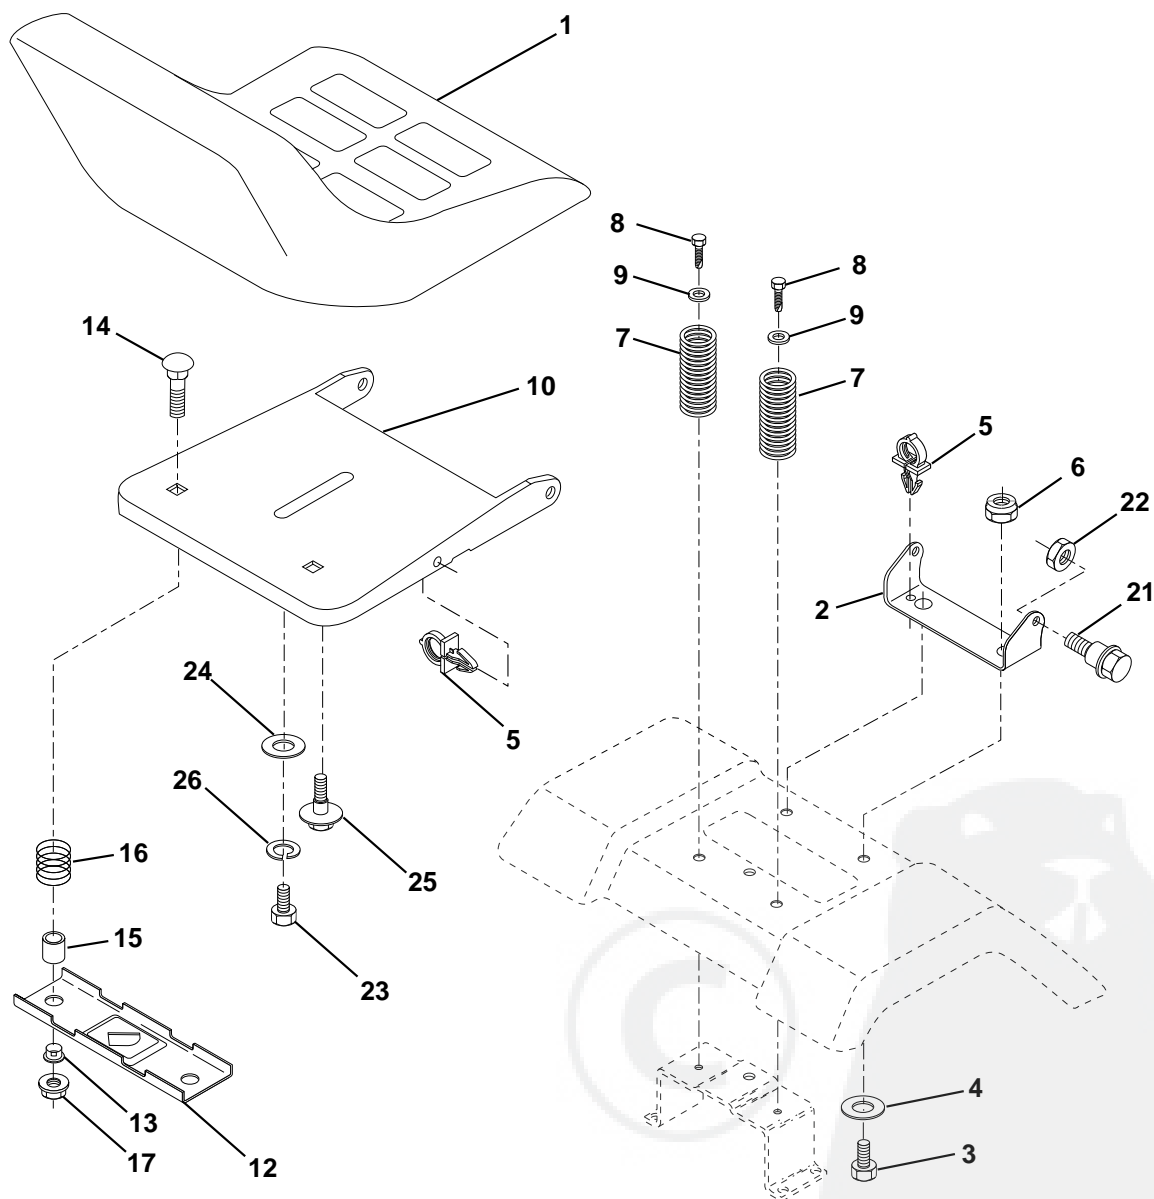

PIÈCES DE RECHANGE

TRACTEUR - NO. DE MODÈLE BL1442LTC (BL14T42LTA), NO. DE PRODUIT 954 21 00-17
ENSEMBLE DU SIÈGE

NO. DE RÉF.	NO DE PIÈCE	DESCRIPTION
1	532140116	Siège
2	532140551	Support de pivot du siège
3	874760616	Boulon H 3/8-16unc x 1
4	819131610	Rondelle 13/32 x 1 x 10 Ja.
5	532145006	Collier pressé
6	873800600	Écrou frein H avec insert 3/8-16 Unc
7	532124181	Ressort de compression du siège
8	817490616	Vis à filets laminés 3/8-16 x 1 Ty-tt
9	819131614	Rondelle 13/32 x 1 x 14 Ja.
10	532155925	Cuvette du siège
12	532121246	Support de montage de l'interrupteur
13	532121248	Douille de bouton-pression

NO. DE RÉF.	NO DE PIÈCE	DESCRIPTION
14	872050412	Boulon de chariot 1/4-20x1-1/2
15	532134300	Entretoise fendue 28x 96
16	532121250	Ressort de compression
17	532123976	Écrou frein à collet grand 1/4 Cat. 5
21	532153236	Boulon à épaulement 5/16-18 Unc
22	873800500	Écrou frein H avec insert 5/16-18
23	874780814	Boulon H 1/2-13 x 7/8 Gr. 5
24	819171912	Rondelle 17/32 x 1-3/16 x 12 Ja.
25	532127018	Boulon à épaulement 5/16-18 x 62
26	810040800	Washer Lock Hvy Hlcl Spr 1/2

REMARQUE: Toutes les dimensions de composant sont données en pouces É.-U. --1 pouce = 25,4 mm