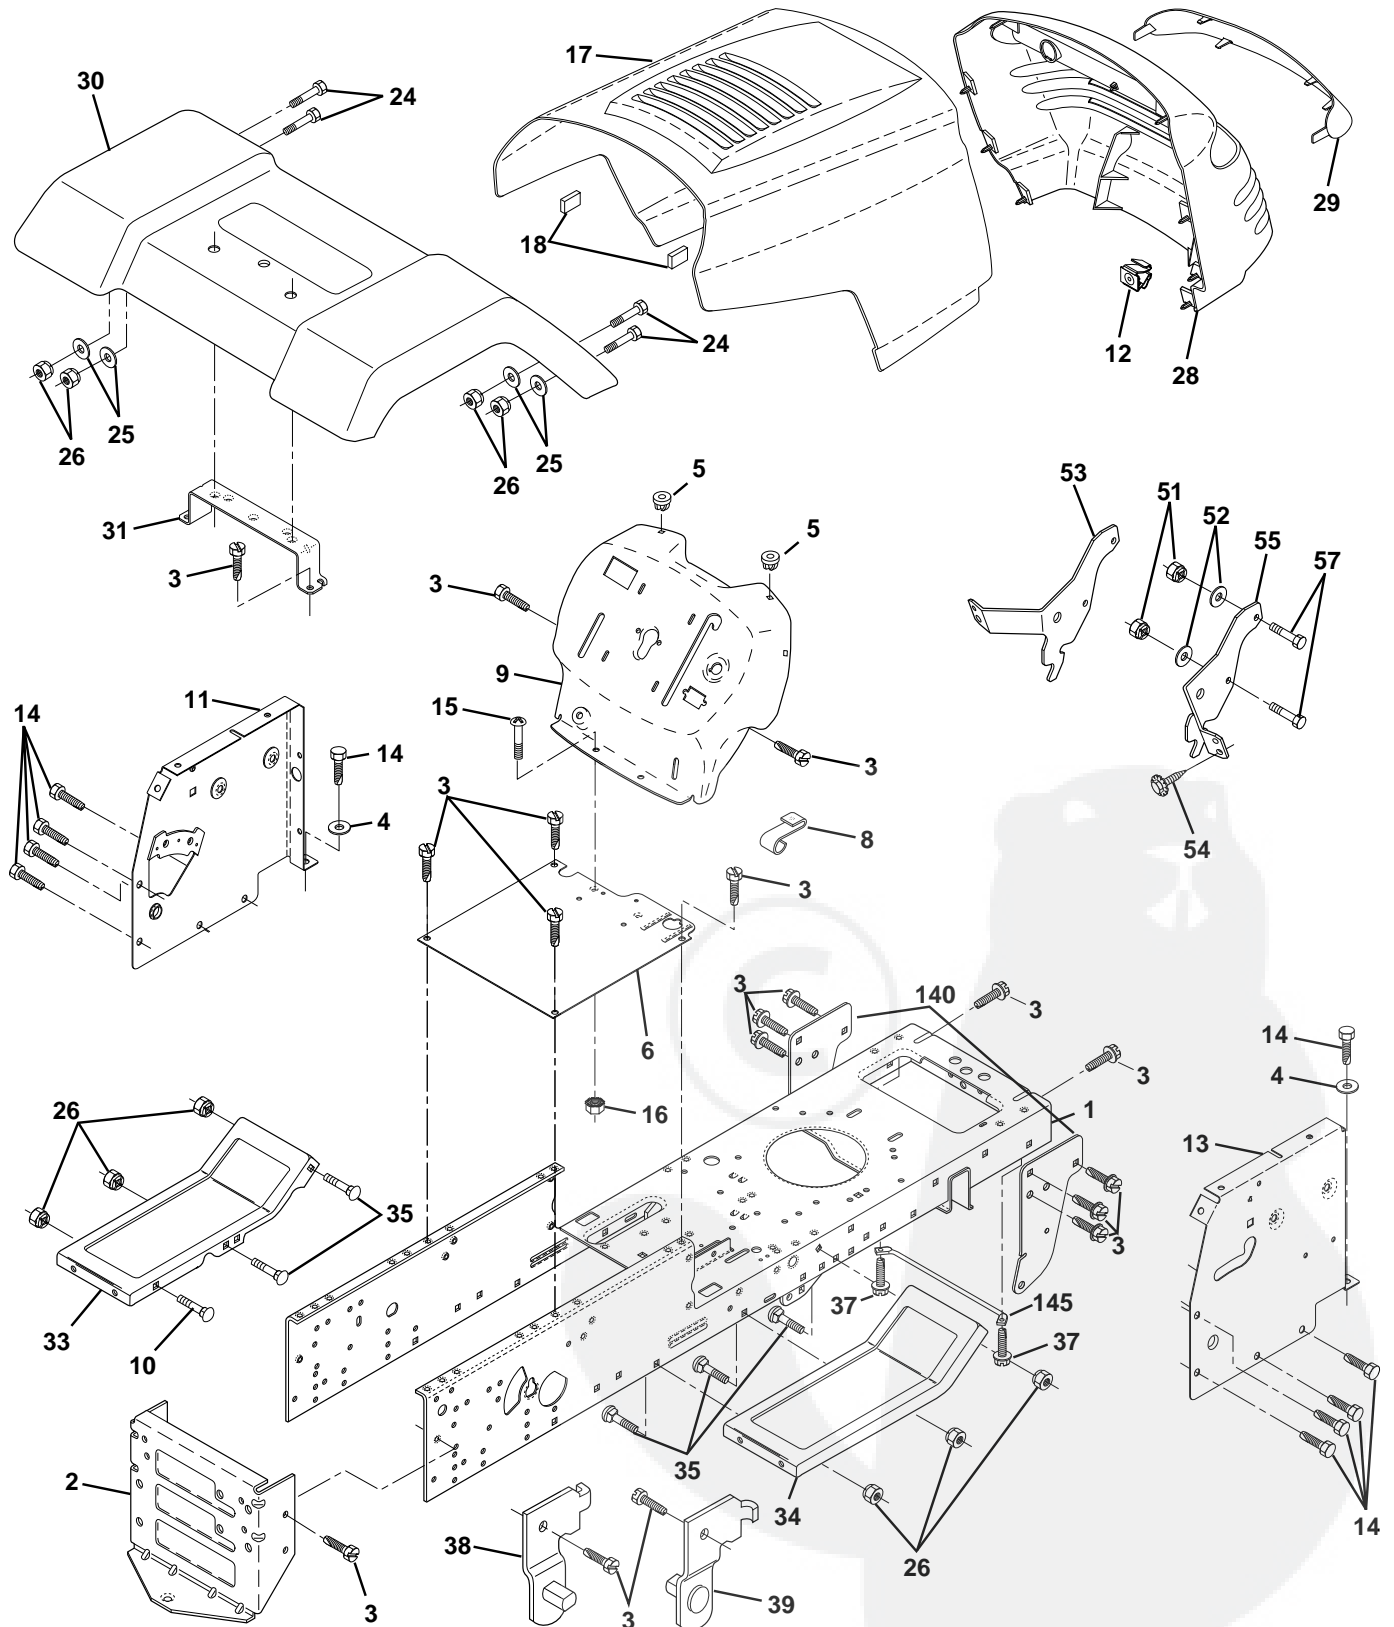

PIÈCES DE RECHANGE

TRACTEUR - NO. DE MODÈLE BL1442LTC (BL14T42LTA), NO. DE PRODUIT 954 21 00-17
CHÂSSIS ET ENCEINTES

PIÈCES DE RECHANGE

TRACTEUR - NO. DE MODÈLE BL1442LTC (BL14T42LTA), NO. DE PRODUIT 954 21 00-17
CHÂSSIS ET ENCEINTES

NO. DE RÉF.	NO DE PIÈCE	DESCRIPTION
1	532160393	Châssis
2	532140356	Barre d'attelage d'extension
3	817490612	Vis à filets laminés 3/8-16x3/4 Ty-tt
4	819131216	Rondelle 13/32 x 3/4 x 16 Ja.
5	532155272	Paare-chocs
6	532158307	Selle du changement de vitesse de l'aile
8	532155138	Pince isolée
9	532162717	Tableau de bord
10	872140608	Boulon de chariot 3/8-16 x 1
11	532155927	Panneau du tableau de bord C.G.
12	532145660	Collier de Tinnerman de la calandre
13	532157262	Panneau du tableau de bord C.D.
14	817490608	Vis à filets laminés 3/8-16x1/2 Ty-tt
15	874180512	Vis 5/16-18 UNC x 3/4
16	873510500	Écrou à taquets
17	532160382	Capot d'acier
18	532126938	Pare-chocs du capot
24	874780616	Boulon H 3/8-16unc x 1 Cat. 5
25	819131312	Rondelle 13/32 x 13/16 x 12 Ja.
26	873800600	Écrou frein H avec insert 3/8-16 Unc
28	532157429	Calandre
29	532146654	Lentille de la calandre
30	532163007	Aile
31	532136619	Support de l'aile
33	532153539	Repose-pieds C.G.
34	532153538	Repose-pieds C.D.
35	872110606	Boulon de chariot 3/8-16 X3/4
37	817490508	Vis 5/16-18 x 1/2
38	532139886	Support de l'ensemble de pivot C.G. de la tondeuse arrière
39	532139887	Support de l'ensemble de pivot C.D. de la tondeuse arrière
51	873800400	Écrou frein H avec insert 1/4-20
52	819091416	Rondelle 9/32 x 7/8 x 16 Ja.
53	532144697	Support de la calandre C.G.
54	532161464	Vis 8-18 x 7/8
55	532144696	Support de la calandre C.D.
57	874780412	Vis H 1/4-20 x 3/4
140	532158418	Support
145	532156524	Tige
--	532005479	Bouchon de bouto

REMARQUE: Toutes les dimensions de composant sont données en pouces É.-U. --1 pouce = 25,4 mm