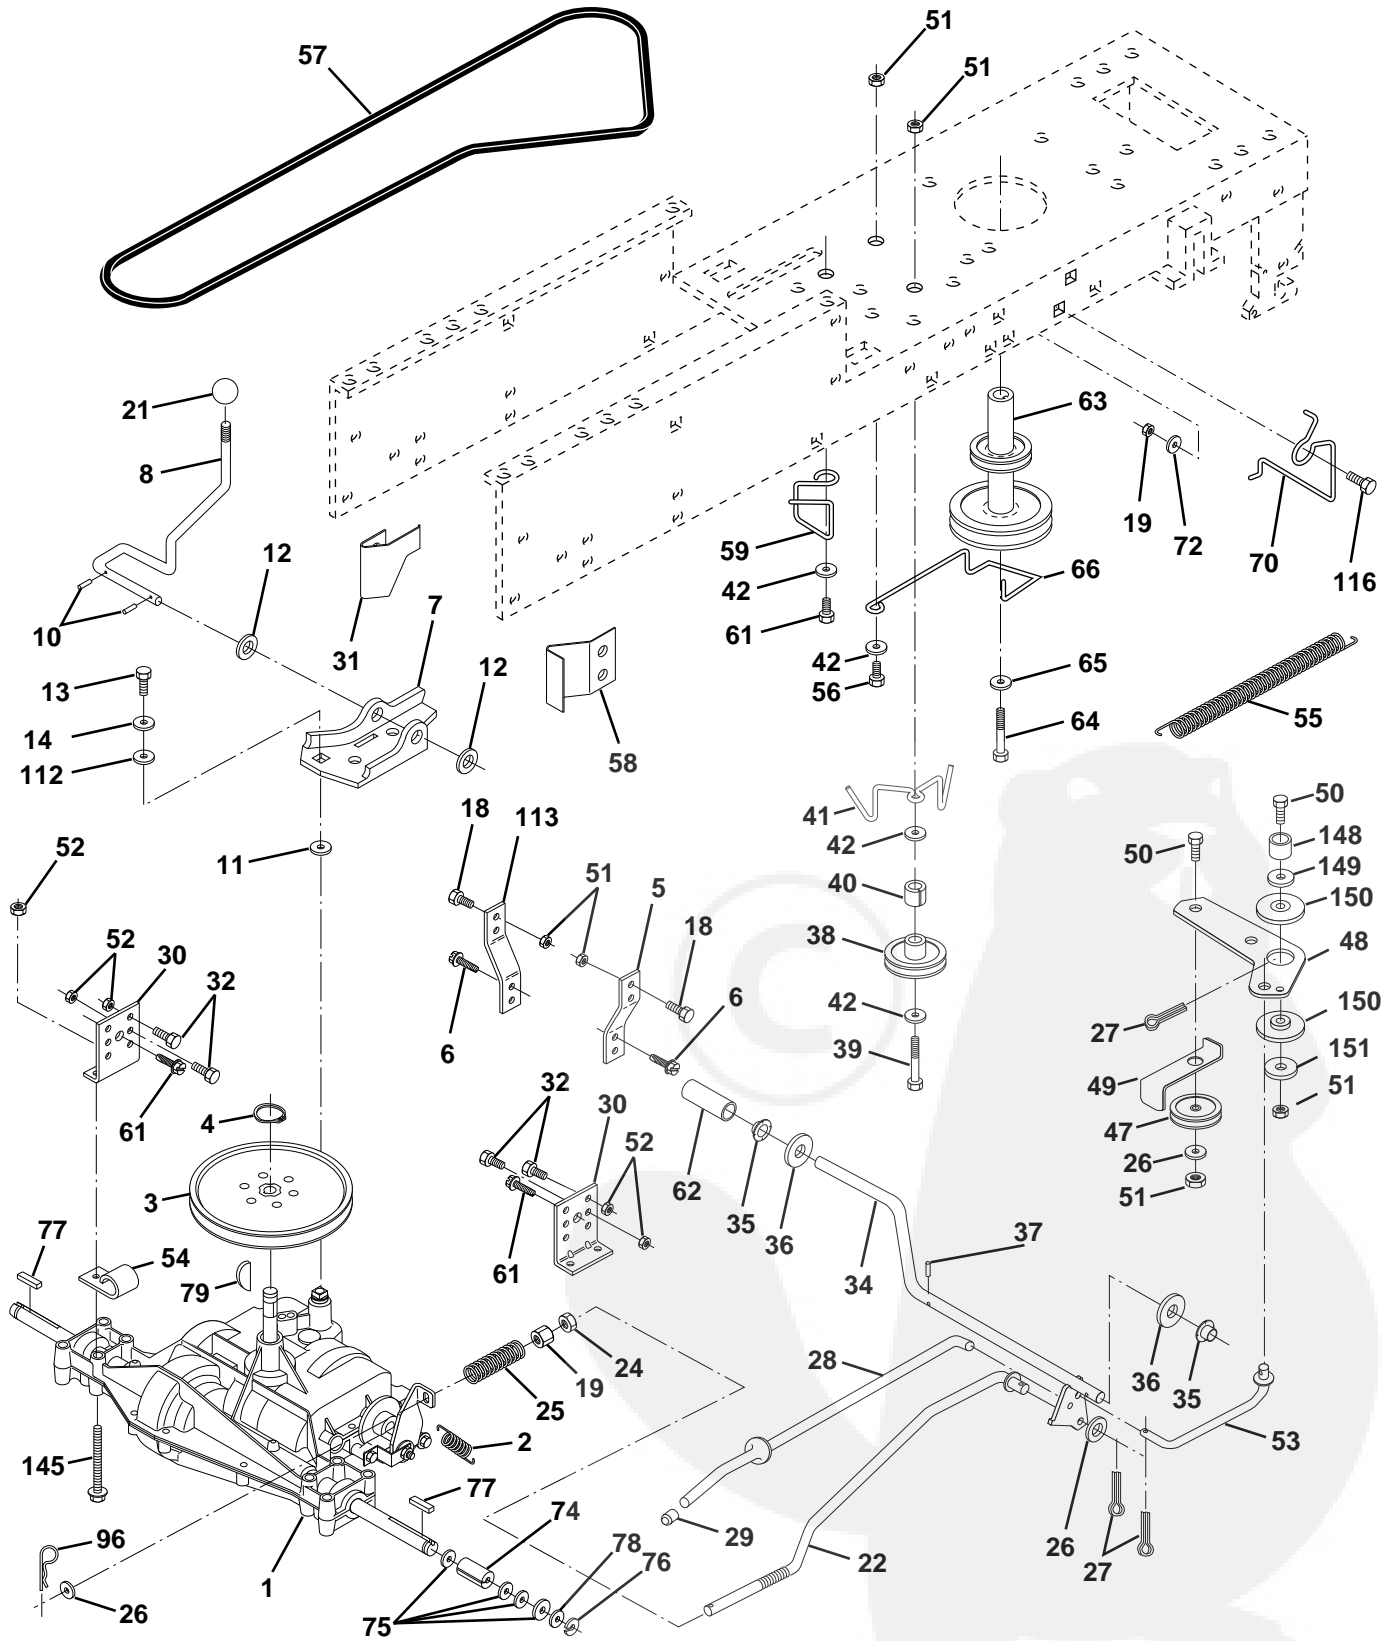

PIÈCES DE RECHANGE

TRACTEUR - NO. DE MODÈLE BL1442LTC (BL14T42LTA), NO. DE PRODUIT 954 21 00-17

ENTRAÎNEMENT

PIÈCES DE RECHANGE

TRACTEUR - NO. DE MODÈLE BL1442LTC (BL14T42LTA), NO. DE PRODUIT 954 21 00-17
ENTRAÎNEMENT

NO. DE RÉF.	NO DE PIÈCE	DESCRIPTION	NO. DE RÉF.	NO DE PIÈCE	DESCRIPTION
1	-----	Transmission (Voyez la Transmission)			l'embrayage
2	532146682	Peerless 205-507B	49	532123205	Bassin de retenue de courroie
3	532123666	Ressort de rappel du frein	50	874760624	Boulon
4	812000028	Poulie de la transmission	51	873680600	Écrou
5	532121520	Bague de fermeture n° 5100-62	52	873680500	Écrou auto-serrant 5/16-18 UNC
6	817490512	Bande de torsion de 30°	53	532105710	Raccord d'embrayage
7	532162240	Vis à filets laminés 5/16-18 x 3/4 TYT	54	532124996	Collier de la conduite d'essence
8	532131679	Support	55	532105709	Ressort de rappel d'embrayage
10	876020416	Tige du changement de selle	56	874760620	Boulon H 3/8-16 x 1-1/4
11	532105701	Goupille fendue 1/8 x 1 CAD	57	532130801	Courroie d'entraînement trapézoïdale
12	819151216	Rondelle	58	532127274	Guide-courroie C.D.
13	874550412	Rondelle 15/32 x 3/4 x 16 Ja.	59	532140312	Guide-courroie du châssis
14	810040400	Boulon 1/4-28 un f Cat. 8	61	817490612	Vis à filets laminés 3/8-16 x 3/4 Ty. TT
18	874780616	Rondelle frein hélicoïdale 1/4	62	532124872	Couverture de la pédale
19	873800600	Boulon 3/8-16 unc x 1	63	532140186	Poulie du moteur
21	532106933	Écrou frein avec rondelle H 3/8-16 Unc	64	871170764	Boulon H 7/16-20 x 4 Cat. 5
22	532130804	Bouton 1/2-13 unc	65	810040700	Rondelle
24	873350600	Tige du frein	66	532154778	Guide-courroie
25	532106888	Écrou	70	532134683	Guide-courroie de l'entraînement de tondeuse C.D.
26	819131316	Ressort du tige du frein	72	819132012	Rondelle 13/32 x 1-1/4 x 12 Ja.
27	876020412	Rondelle	74	532137057	Entretoise de l'essieu
28	532145204	Goupille fendue 1/8 x 3/4 CAD.	75	532121749	Rondelle 25/32 x 1-1/4 x 16 Ja.
29	532071673	Tige du frein de stationnement	76	812000001	Bague en E
30	532130807	Chapeau du frein de stationnement	77	532123583	Clé
31	532127275	Support de montage de la transmission	78	532121748	Rondelle 25/32 x 1-5/8 x 16 Ja.
32	874760512	Guide-courroie C.G.	79	532125096	Cle woodruff n° 9 3/16-3/4
34	532155071	Boulon H 5/16-18 Unc x 3/4	96	532124788	Ressort de retenue
35	532120183	Arbre de l'ensemble de la pédale	112	819091210	Rondelle 9/32 x 3/4 x 10 Ja.
36	819211616	Palier de nylon	113	532127285	Attache de torsion
37	532124963	Rondelle	116	872110610	Boulon 3/8-16 x 1.25
38	532131494	Goupille mécanidus 3/16 x 1 po.	145	874490540	Boulon H 5/16-18 Unc
39	874760644	Pouile du galet-tendeur	148	532159103	Entretoise
40	532124965	Boulon	149	532122052	Ressort de retenue
41	532165838	Entretoise	150	532150935	Douille de Nylon
42	819131312	Logement de retenue de la courroie	151	819133210	Rondelle 13/32 x 2 x 10 Ja.
47	532127783	Rondelle 13/32 x 13/16 x 12 Ja.			
48	532154407	Poulie de tension			
		Levier coudé de l'ensemble de			

REMARQUE: Toutes les dimensions de composant sont données en pouces É.-U. --1 pouce = 25,4 mm