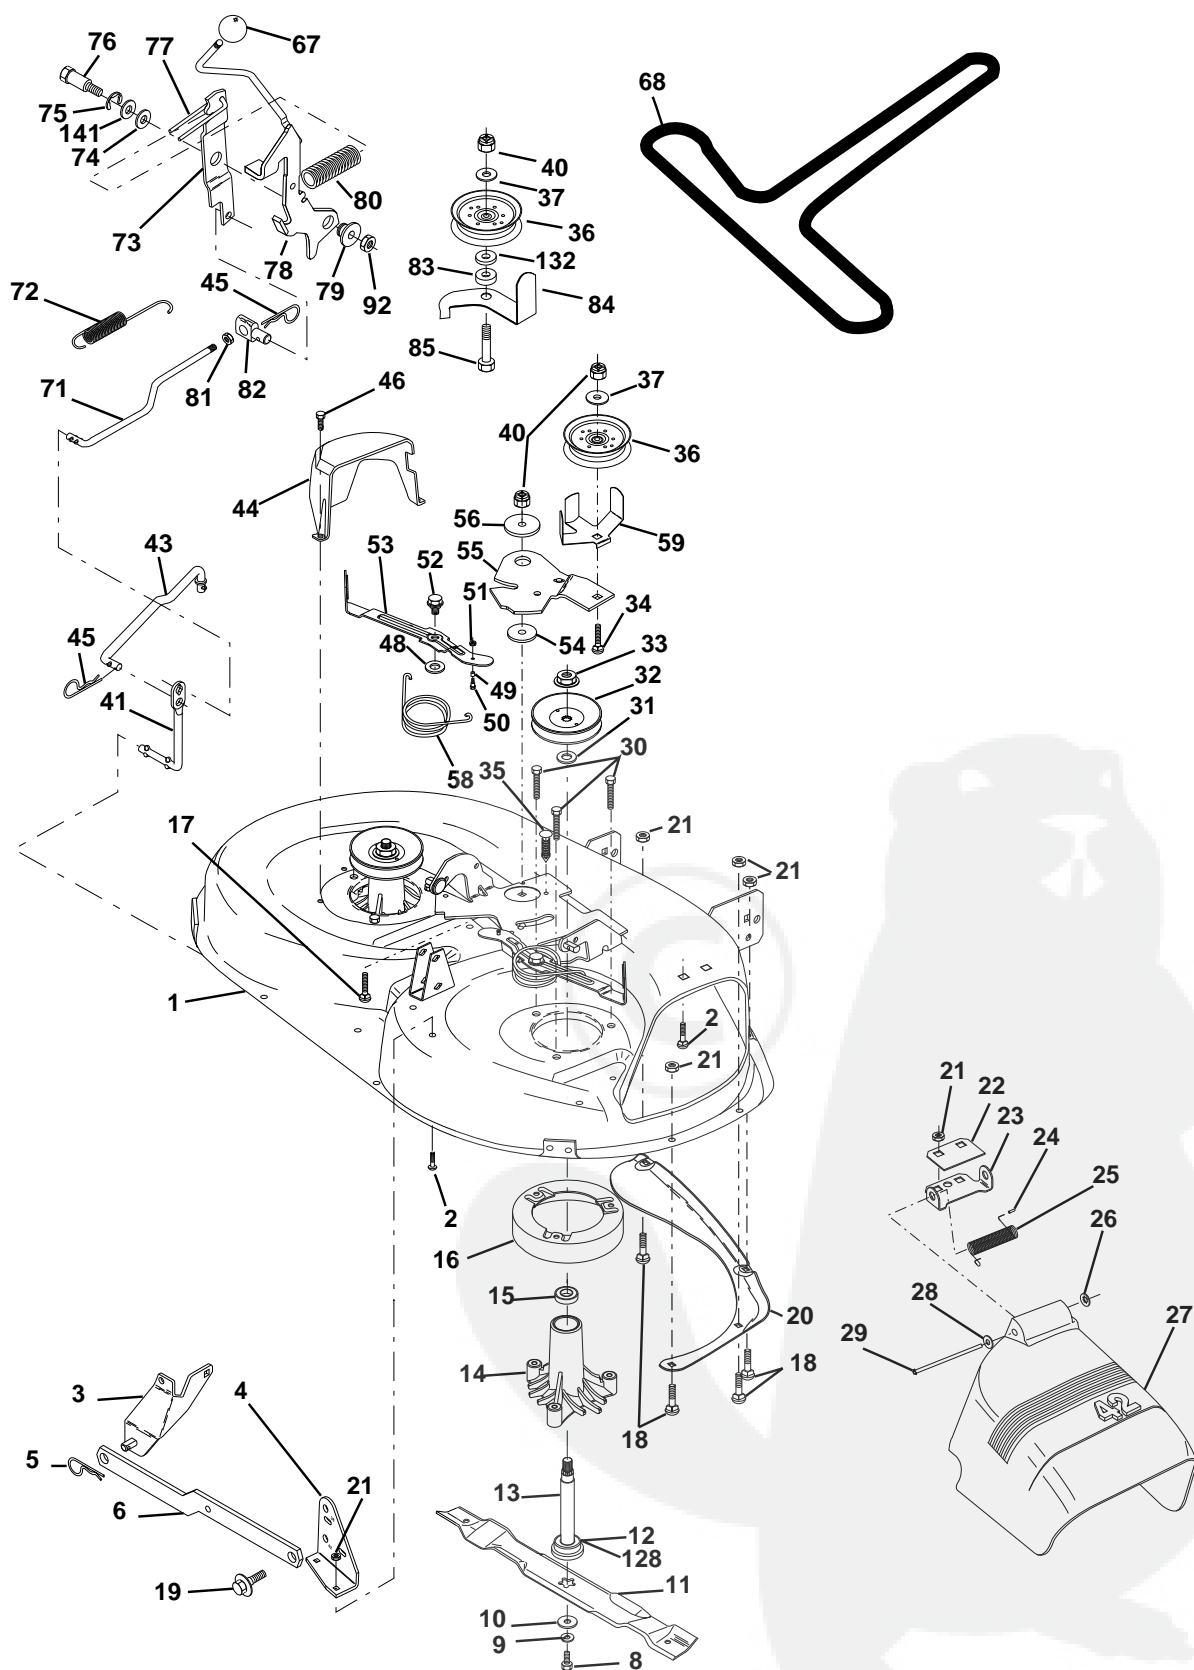

REMARQUE: Toutes les dimensions de composant sont données en pouces É.-U. --1 pouce = 25,4 mm

PIÈCES DE RECHANGE

TRACTEUR - NO. DE MODÈLE BL1442LTC (BL14T42LTA), NO. DE PRODUIT 954 21 00-17
MOTEUR

PIÈCES DE RECHANGE

TRACTEUR - NO. DE MODÈLE BL1442LTC (BL14T42LTA), NO. DE PRODUIT 954 21 00-17
MOTEUR

NO. DE RÉF.	NO DE PIÈCE	DESCRIPTION
1	532140310	Commande des gaz/du starter
2	817720410	Vis taraudée H 1/4-20x5/8 T
3	-----	Moteur de Tecumseh No. de modèle OHV17
4	532137351	Silencieux d'échappement
13	532149272	Garniture du moteur
14	813280336	Manchon de tuyau 4-1/2
15	813200300	Coude de 90° 3/8-18 Npt
16	811050600	Rondelle frein à dents ext. 3/8
23	532159880	Pare-chaleur LT/YT
29	532137180	Jeu du pare-étincelles (Écran plat)
31	532109202	Réservoir d'essence antérieur
32	532140527	Ensemble de bouchon du réservoir d'essence
33	532123487	Bride de serrage du tuyau
35	817490512	Vis 5/16-18 x 3/4 TYT
37	532137040	Conduite d'essence de 20 po.
38	-----	Bouchon de vidange d'huile (Commander du fabricant du moteur)
40	532124028	Douille de bouton-pression de la conduite d'essence
44	817490412	Vis à rondelle H à filets laminés 1/4-20x3/4
46	819091416	Rondelle 9/32 x 7/8 x 16 Ja.
62	810040500	Rondelle frein hélicoïdale à ressort 5/16
78	817490620	Vis à filets laminés 3/8-16x1-1/4 TYTT
81	532128861	Écrou à collet 1/4-20
85	532123528	Boulon H

REMARQUE: Toutes les dimensions de composant sont données en pouces É.-U. --1 pouce = 25,4 mm.

PIÈCES DE RECHANGE

TRACTEUR - NO. DE MODÈLE BL1442LTC (BL14T42LTA), NO. DE PRODUIT 954 21 00-17
CARTER DE TONDEUSE

REMARQUE: Toutes les dimensions de composant sont données en pouces É.-U. --1 pouce = 25,4 mm.

PIÈCES DE RECHANGE

TRACTEUR - NO. DE MODÈLE BL1442LTC (BL14T42LTA), NO. DE PRODUIT 954 21 00-17
TRANSMISSION DE PEERLESS - NO. DE MODÈLE 205-507B