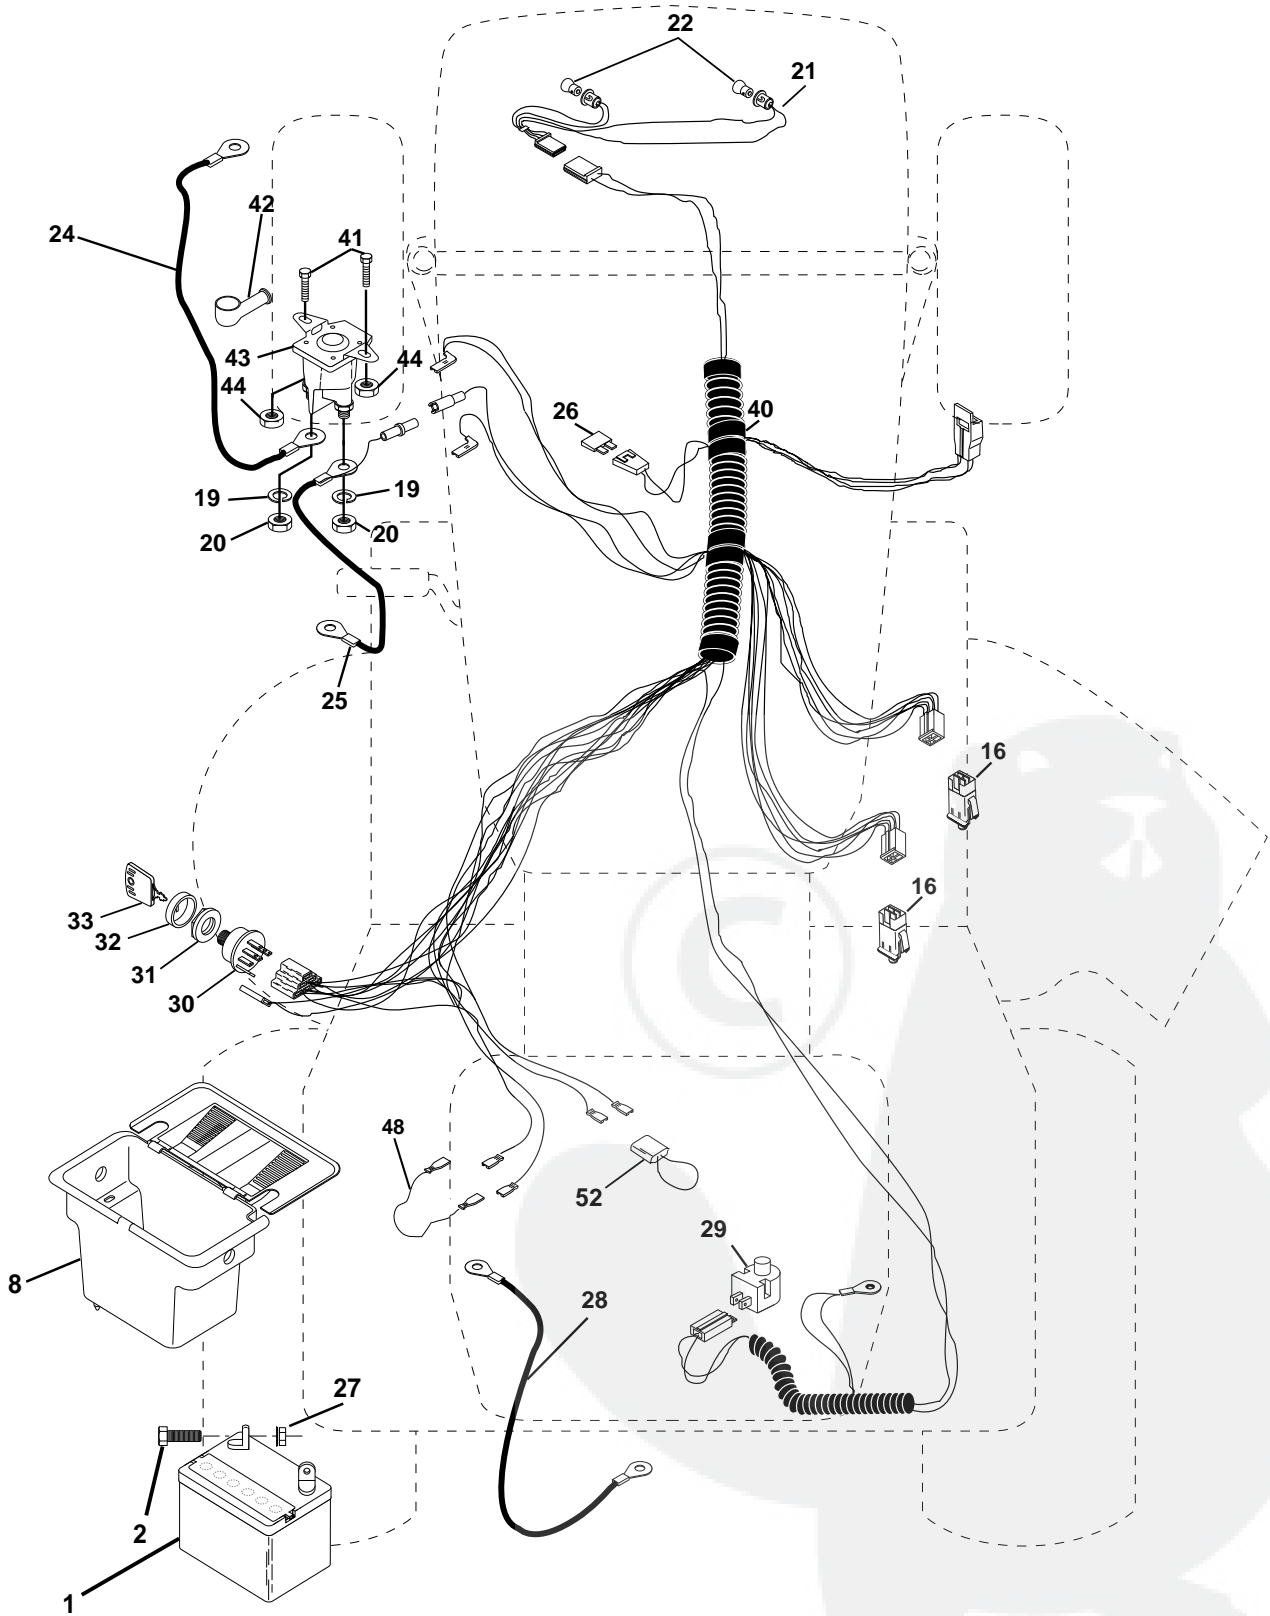

DESSIN DÉTAILLÉ DES PIÈCES

BERNARD LOISIR

14 C.V. TRACTEUR

NO. DE MODÉL BL1442LTC (BL14T42LTA)

954 21 00-17

PIÈCES DE RECHANGE

TRACTEUR - NO. DE MODÈLE BL1442LTC (BL14T42LTA), NO. DE PRODUIT 954 21 00-17
ÉLECTRIQUE

PIÈCES DE RECHANGE

TRACTEUR - NO. DE MODÈLE BL1442LTC (BL14T42LTA), NO. DE PRODUIT 954 21 00-17

ÉLECTRIQUE

NO. DE RÉF.	NO DE PIÈCE	DESCRIPTION
1	532144925	Batterie de 12 Volts de 25 AMP
2	874760412	Boulon H 1/4-20unc x 3/4
8	532156417	Bac de batterie articulé avec couvercle
16	532153664	Interrupteur de verrouillage
19	810090400	Rondelle frein 1/4
20	873350400	Contre-écrou H 1/4-20 Unc
21	532136850	Harnais de l'ensemble des phares
22	532004152	Ampoule n°1156
24	532108423	Câble de la batterie de 6 Ja. de 16 po.
25	532146147	Câble de la batterie de 6 Ja. de 44 po.
26	532108824	Fusible de 30 AMP
27	873510400	Écrou à taquets H 1/4-20 Unc
28	532124773	Câble de masse de 6 Ja. de 12 po.
29	532121305	Interrupteur du plongeur
30	532140301	Contacteur d'allumage des 4 positions avec phares
31	532124211	Écrou d'allumage
32	532141226	Couverture du contacteur d'allumage
33	532122147	Clé de contact moulée
40	532156442	Harnais du châssis
41	871110408	Boulon H 1/4-20 UNC x 1/2
42	532131563	Couverture de la borne
43	532145673	Solénoïde
44	873640400	Écrou à taquets 1/4-20 unc x 1/2
48	532140844	Ampèremètre rectangulaire
52	532141940	Boucle protecteur

REMARQUE: Toutes les dimensions de composant sont données en pouces É.-U. --1 pouce = 25,4 mm

PIÈCES DE RECHANGE

TRACTEUR - NO. DE MODÈLE BL1442LTC (BL14T42LTA), NO. DE PRODUIT 954 21 00-17

ENSEMBLE DE LA DIRECTION

REMARQUE: Toutes les dimensions de composant sont données en pouces É.-U. --1 pouce = 25,4 mm.

PIÈCES DE RECHANGE

TRACTEUR - NO. DE MODÈLE BL1442LTC (BL14T42LTA), NO. DE PRODUIT 954 21 00-17
CARTER DE TONDEUSE