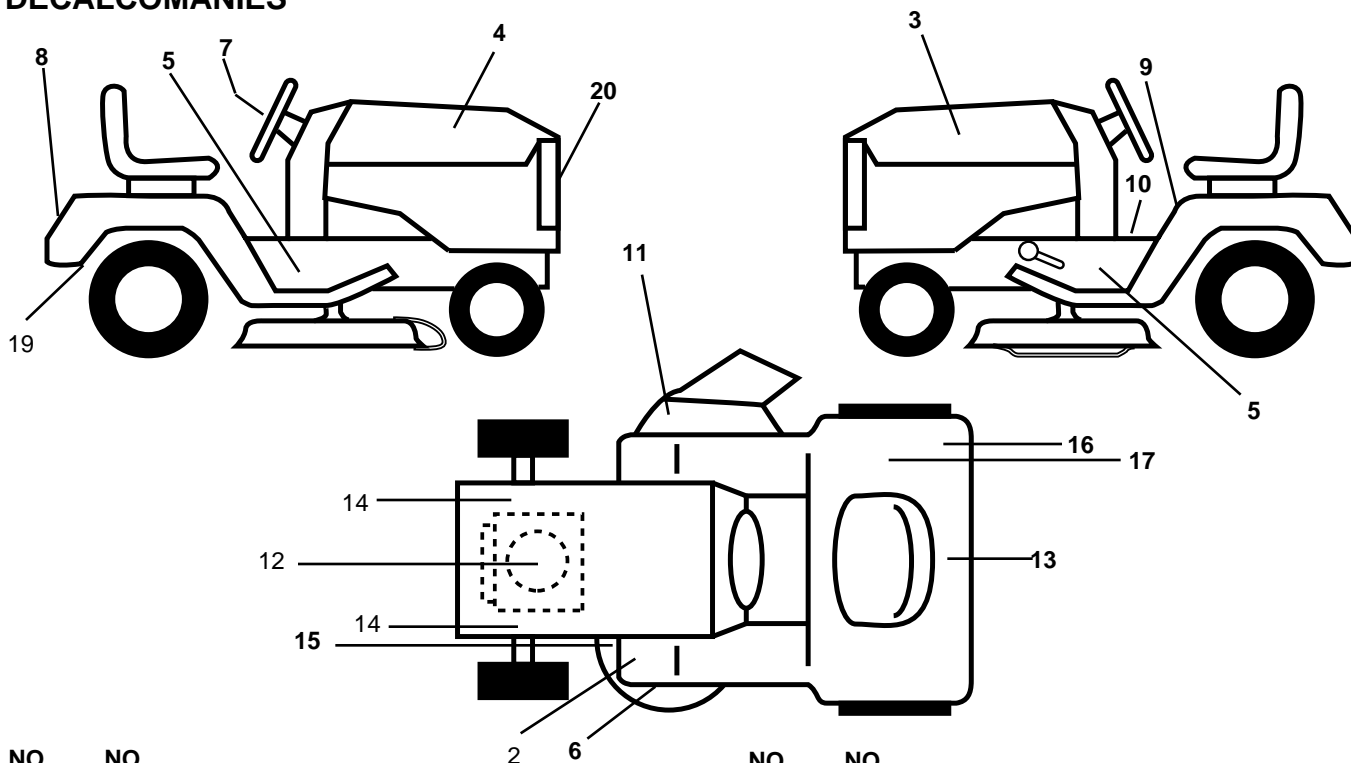

PIÈCES DE RECHANGE

TRACTEUR - NO. DE MODÈLE BL1442LTC (BL14T42LTA), NO. DE PRODUIT 954 21 00-17

DÉCALCOMANIES

NO. DE RÉF.	NO DE PIÈCE	DESCRIPTION	NO. DE RÉF.	NO DE PIÈCE	DESCRIPTION
2	532159737	Décalcomanie du frein/embrayage	13	532145005	Décalcomanie de danger/poison de la batterie
3	532166701	Décalcomanie du capot C.D.	14	532159736	Décalcomanie du silencieux du châssis
4	532166700	Décalcomanie du capot C.G.	15	532160396	Décalcomanie de schéma de la courroie trapézoïdale
5	532157643	Décalcomanie du châssis	16	532145437	Décalcomanie des standard CE
6	532135013	Décalcomanie de tondeuse Enviro	17	532126187	Décalcomanie 100 DBA
7	532166285	Décalcomanie de l'insert du volant de direction	19	532162598	Décalcomanie de la barre
8	532166708	Décalcomanie de l'aile de la marque de fabrique	20	532166287	Décalcomanie lentille
9	532145498	Décalcomanie avec le symbole de lire le manuel du propriétaire	--	532138311	Décalcomanie de la poignée de réglage de la hauteur de levage
10	532140837	Décalcomanie du frein/embrayage (anglais/français)	--	532166483	Manuel de l'opérateur
11	532145494	Décalcomanie avec le symbole du doigt	--	532166484	Manuel de instructions
12	532163858	Décalcomanie du moteur	Les accessoires disponibles qui ne sont pas inclus avec le tracteur:		
			--	C42	Ramasse-herbe