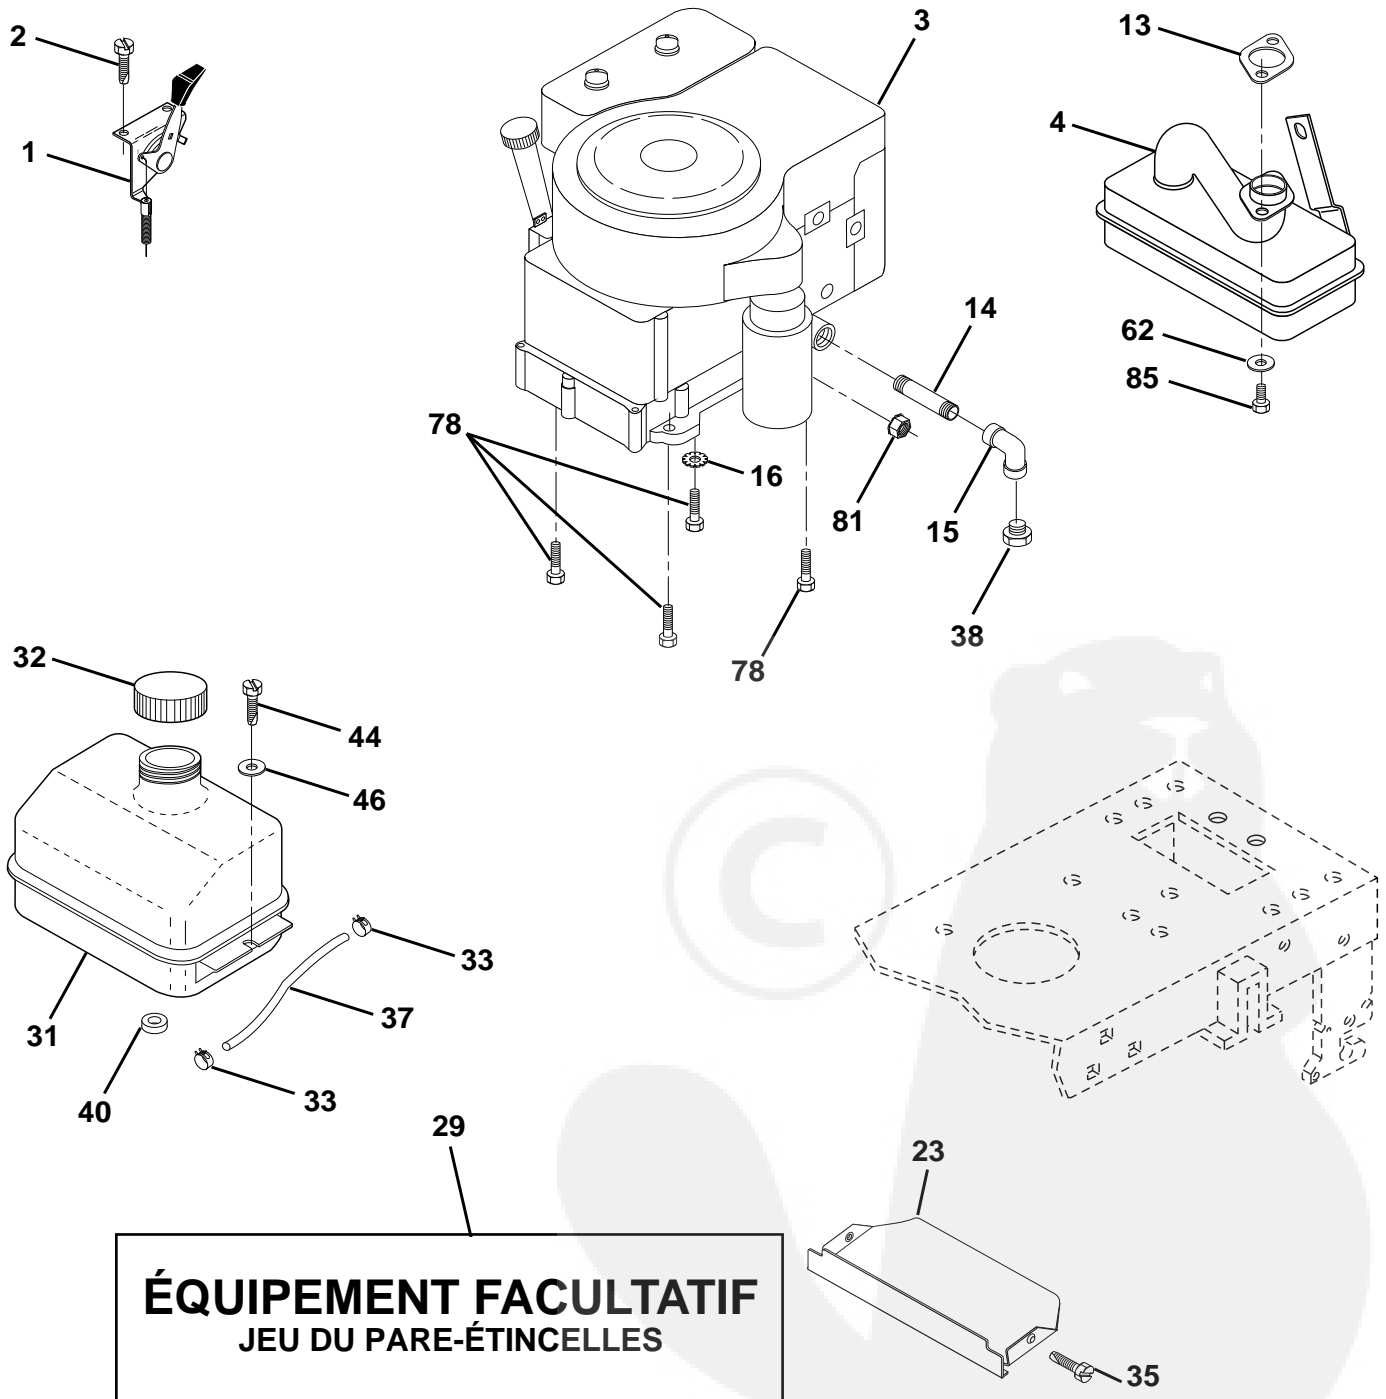

ROUES & PNEUS

NO. DE RÉF.	NO DE PIÈCE	DESCRIPTION
1	532059192	Capuchon de la valve du pneu
2	532065139	Tubulure de la valve
3	532106222	Pneu antérieur 15 x 6 0 - 6
4	532059904	Chambre à air antérieure (non fournie)
5	532125121	Ensemble de la jante antérieure de 6"
6	532124957	Graisseur (roue antérieure seulement)
7	532124959	Palier à bride (roue antérieure seulement)
8	532125122	Ensemble de la jante arrière de 8"
9	532124635	Pneu arrière 18 x 8.5-8 C
10	532124926	Chambre à air arrière (non fournie)
11	532104757	Chapeau de l'essieu 1 50 X 1 00
--	532144334	Joint d'étanchéité de pneu (tube de .30L [10 oz])

REMARQUE: Toutes les dimensions de composant sont données en pouces É.-U. --1 pouce = 25,4 mm

PIÈCES DE RECHANGE

TRACTEUR - NO. DE MODÈLE BL1442LTC (BL14T42LTA), NO. DE PRODUIT 954 21 00-17
MOTEUR

PIÈCES DE RECHANGE