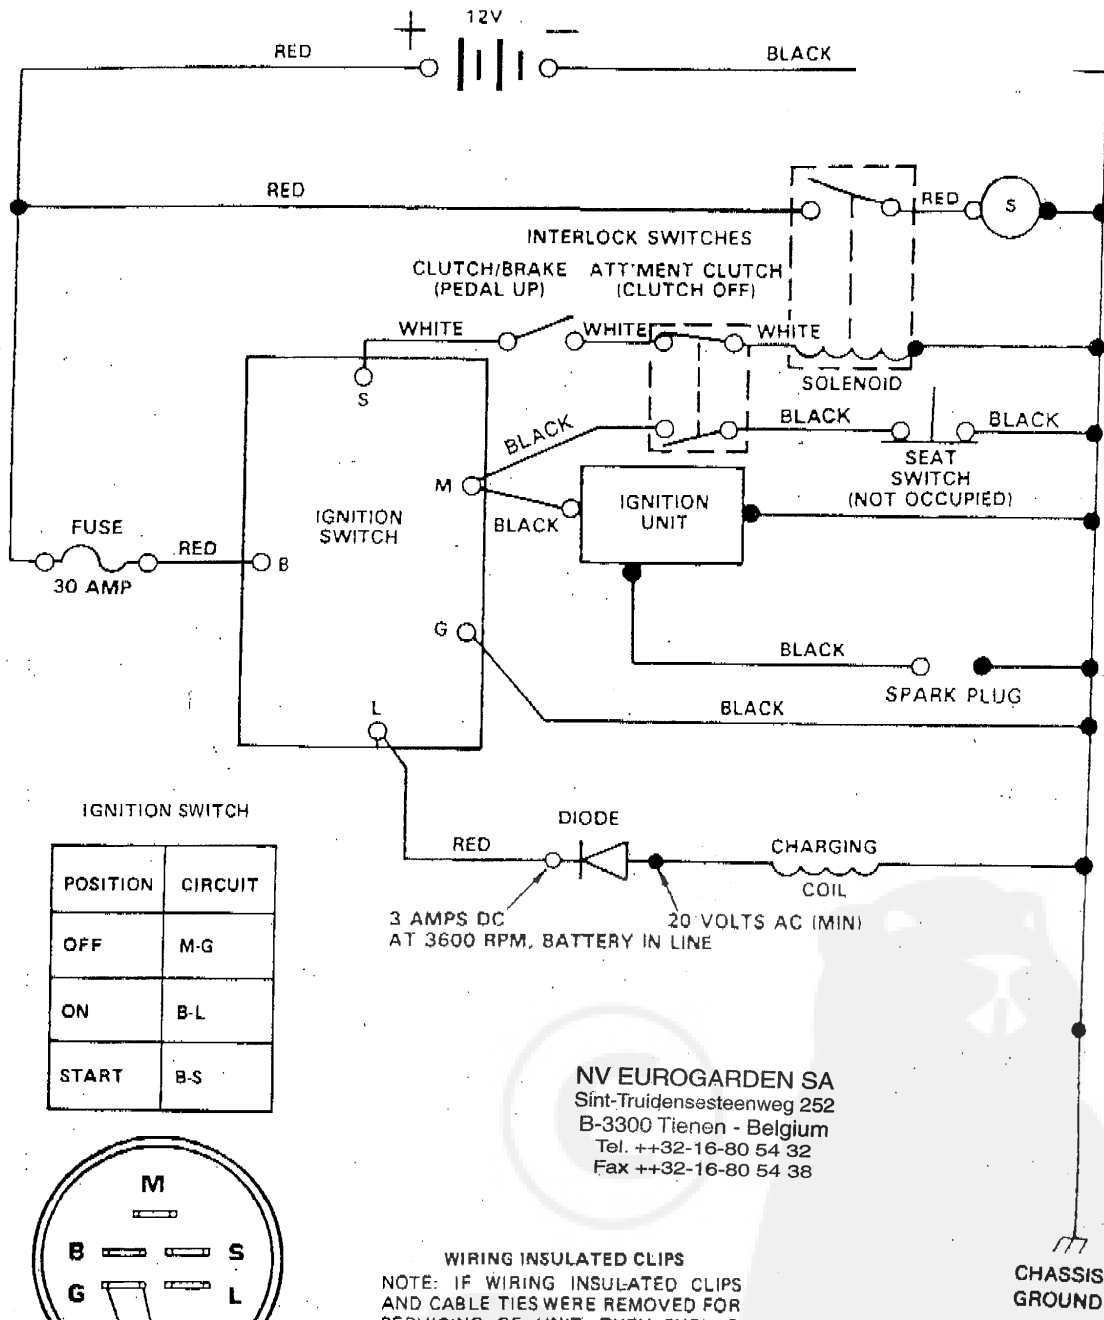

K9224BR, K9224BT, K9224BF AND K9224BE

SCHEMATIC DIAGRAM

IGNITION SWITCH

POSITION	CIRCUIT
OFF	M-G
ON	B-L
START	B-S

NV EUROGARDEN SA
 Sint-Truidensesteenweg 252
 B-3300 Tienen - Belgium
 Tel. ++32-16-80 54 32
 Fax ++32-16-80 54 38