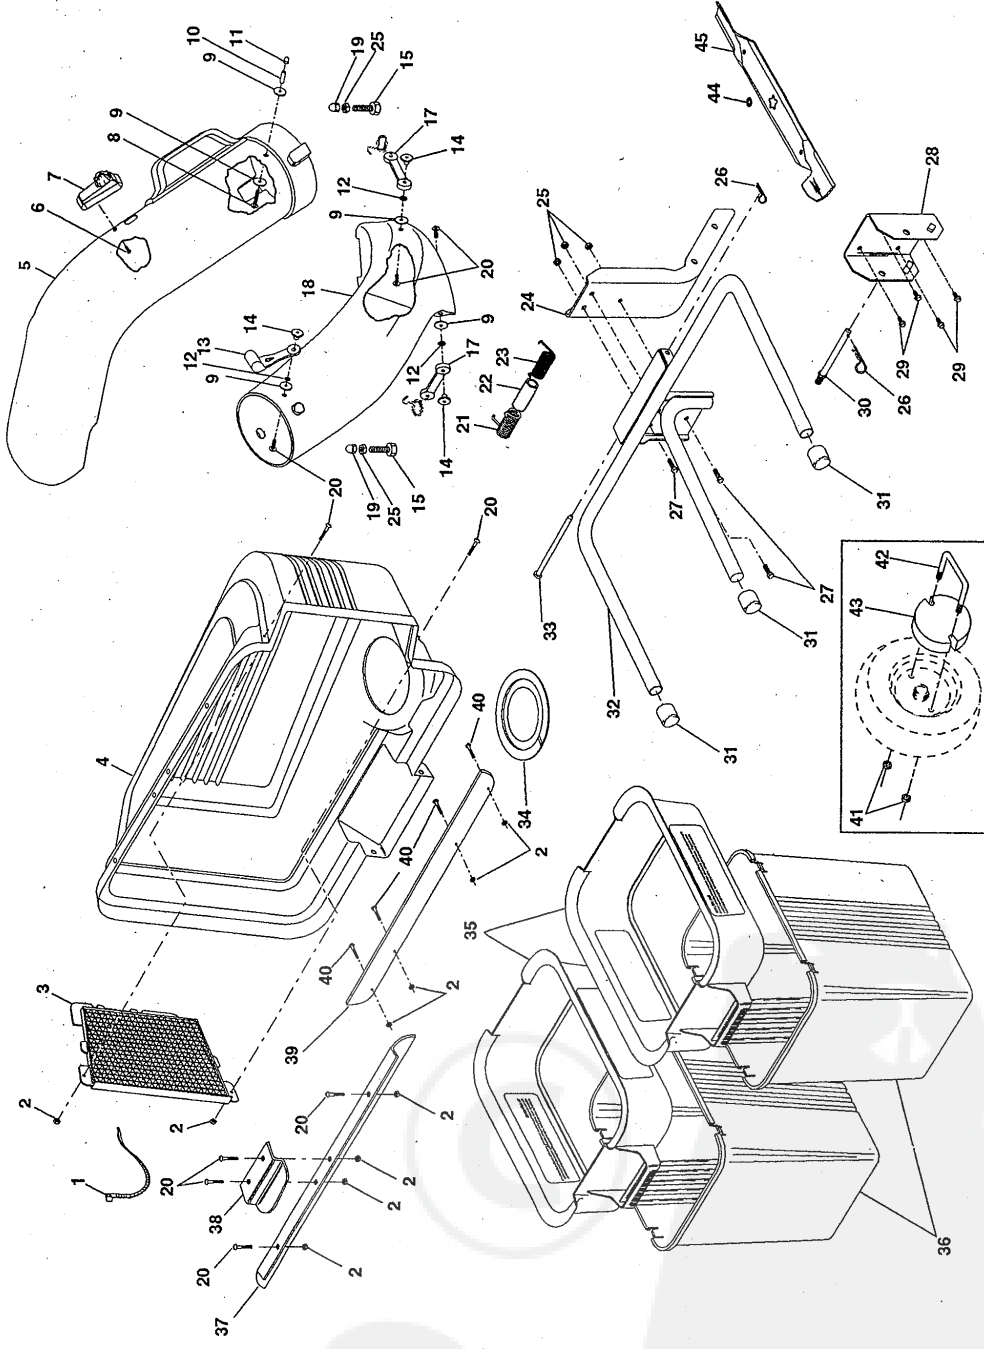

MANUEL DE PROPRIETAIRE
No. de Modèle CE36B
Tondeuse de 91,44 cm (36 po.)
Ramasse-Herbe

- Montage
- Utilisation
- Responsabilités du Client
- Révision et Réglages
- Pièces de Rechange

American Yard Products, Inc.

137794 9.18.92
IMPRIME AUX E.-U.

REPAIR PARTS/PIECES DE RECHANGE

GRASS CATCHER - - MODEL NUMBER CE36B / RAMASSE-HERBE - - NUMERO DE MODELE CE36B

REPAIR PARTS/PIECES DE RECHANGE

GRASS CATCHER - MODEL NUMBER CE36B / RAMASSE-HERBE - NUMERO DE MODELE CE36B