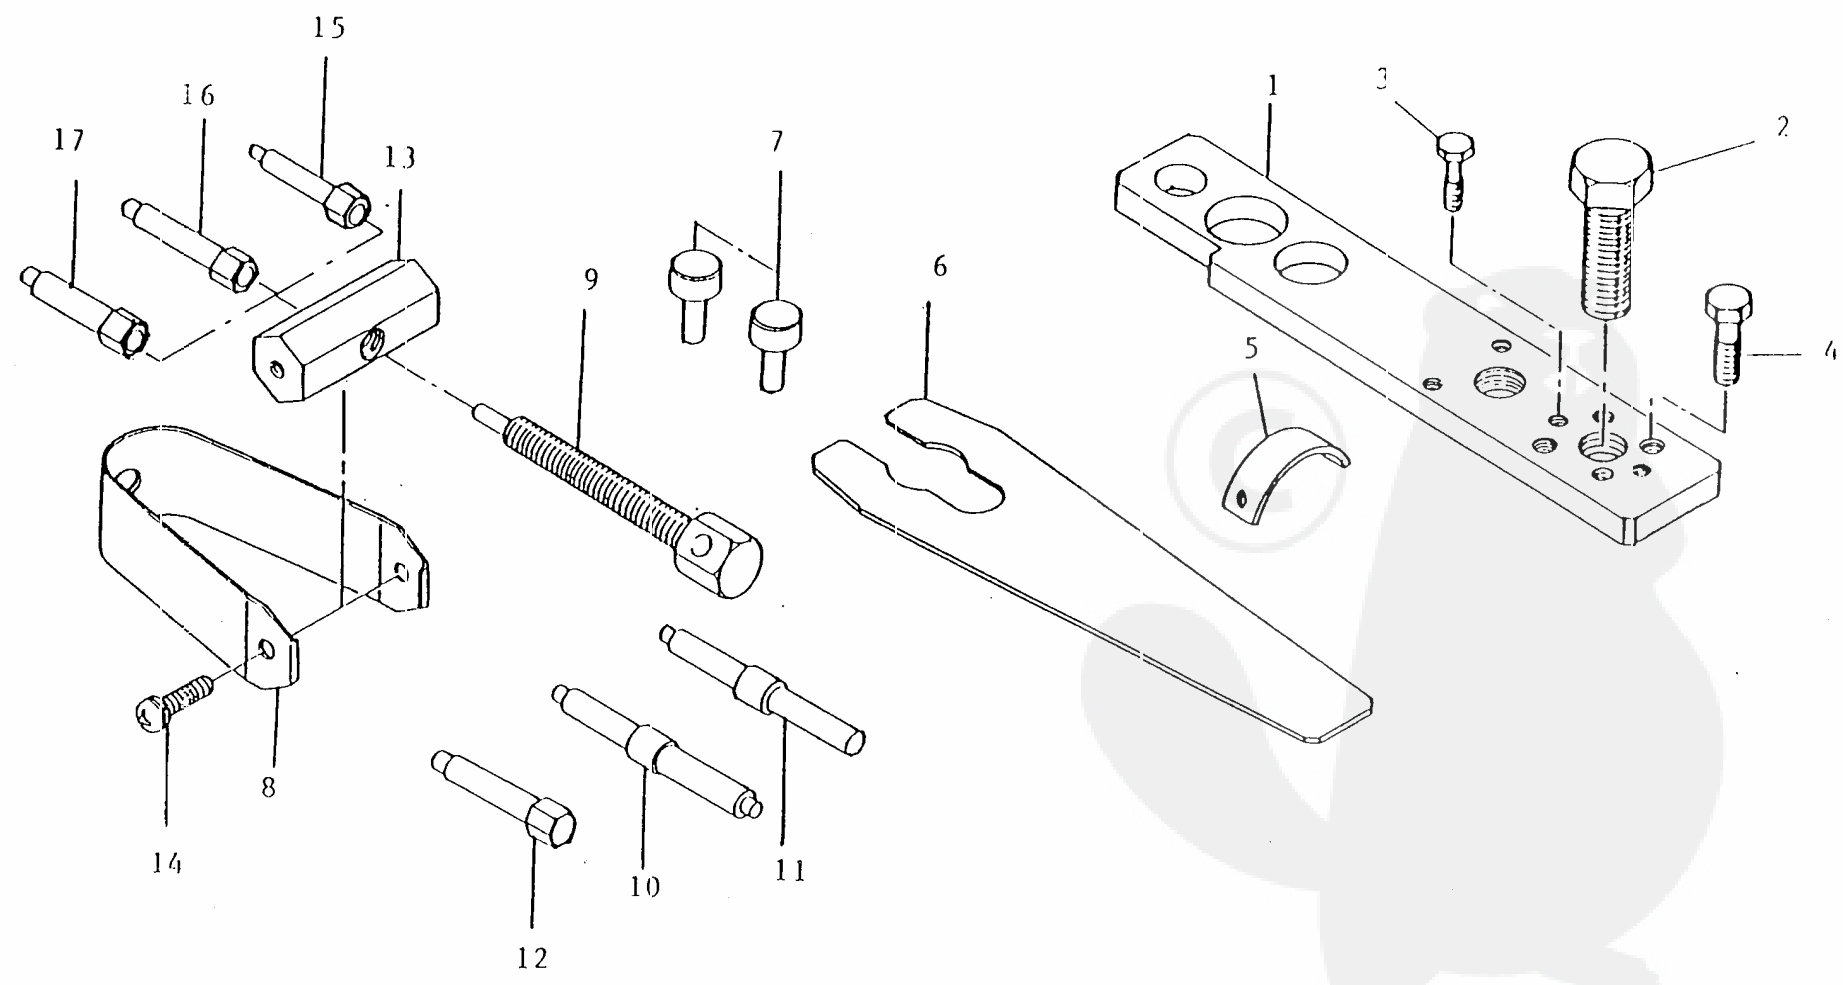

<<BELGIUM-F20.000081>>

Ref No		Part Name	Part No	Q'ty
8-23	*	SCREW	72030-14140	1

Re: Trimmer head

<<BELGIUM-F20.000090>>

9 . T R I M M E R H E A D

Ref No		Part Name	Part No	Q'ty
		TRIMMER HEAD ASSY	72030-15101	1
9- 1	*	SHAFT BOLT	72030-15111	1
9- 2	*	INNER SPOOL	72030-15121	1
9- 3	*	STRING	72030-15131	1
9- 4	*	SPOOL HOUSING	72030-15141	1
9- 5	*	EYELET	72030-15150	2
9- 6	*	KNOB	72030-15161	1
9- 7	*	SPRING	72030-15170	1

Re: Tool set

- 25 -

<<BELGIUM-F20.000110>>

1 1 . T O O L S E T

Ref No		Part Name	Part No	Q'ty
		TOOL SET	72030-91000	1
11- 1	*	TOOL BAG	72030-91100	1
11- 2	*	DRIVER	22100-91150	1
11- 3	*	PLUG WRENCH	22000-91181	1
11- 4	*	WRENCH	22100-91561	1

Re: Option tool set

- 27 -

<<BELGIUM-F20.000120>>

1 2 . O P T I O N A L T O O L S E T

Ref No		Part Name	Part No	q'ty
		OPTION TOOL SET	20021-96000	1
	*	PULLER ASSY	20000-96103	1
12- 1	**	LEVER	20000-96113	1
12- 2	**	CENTER BOLT	22100-96121	1
12- 3	**	BOLT	20000-96130	3
12- 4	**	BOLT	20000-96140	2
12- 5	*	AIR GAP GAUGE	20000-96210	1
12- 6	*	ROTOR SPANNER	20000-96411	1
12- 7	*	STOPPER	20021-96420	2
	*	PULLER ASSY	20021-96600	1
12- 8	**	PULLER	20021-96610	1
12- 9	**	BOLT	20021-96620	1
12-10	**	GUIDE PIN	20000-96631	1
12-11	**	GUIDE PIN	20035-96630	1
12-12	**	GUIDE PIN	20021-96630	1
12-13	**	BOSS	20000-96640	1
12-14	**	SCREW	01211-06120	2
12-15	**	PIN ADAPTER	20021-96650	1
12-16	**	PIN ADAPTER	20021-96660	1
12-17	**	PIN ADAPTER	20021-96670	1