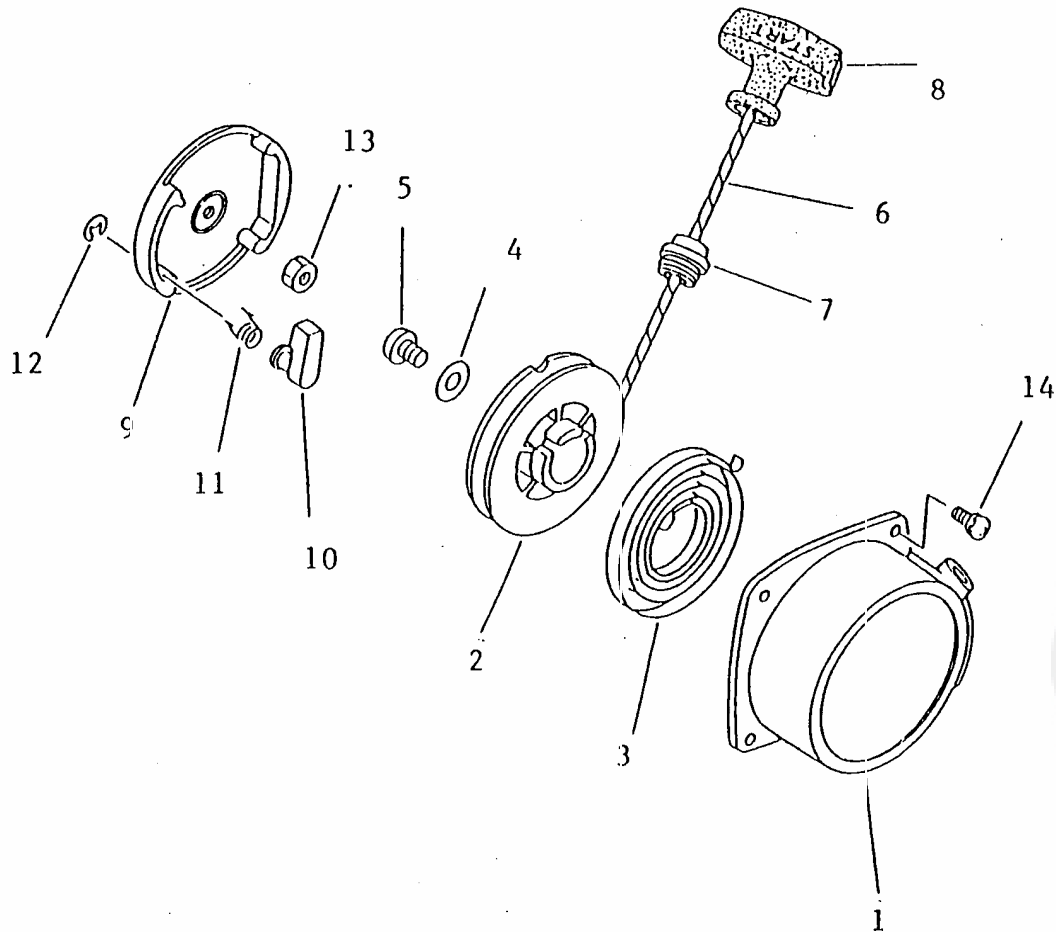

Re: Recoil starter

5 . R E C O I L   S T A R T E R

Ref No		Part Name	Part No	Q'ty
		RECOIL STARTER ASSY	70030-75000	1
	*	RECOIL STARTER SUB ASSY	70030-75100	1
5- 1	**	STARTER CASE	70030-75110	1
5- 2	**	REEL	70030-75120	1
5- 3	**	RECOIL SPRING	70030-75130	1
5- 4	**	WASHER	70030-75140	1
5- 5	**	SCREW	70030-75150	1
5- 6	**	ROPE	70030-75160	1
5- 7	**	ROPE GUIDE	70030-75170	1
5- 8	**	KNOB, starter	20000-75190	1
	*	STARTER PULLEY SUB ASSY	70030-75200	1
5- 9	**	STARTER PULLEY	70030-75210	1
5-10	**	RATCHET	70030-75220	1
5-11	**	RETURN SPRING	70030-75230	1
5-12	**	E-RING	70030-75240	1
5-13	*	NUT	22100-43231	1
5-14	*	SCREW	01213-04120	4