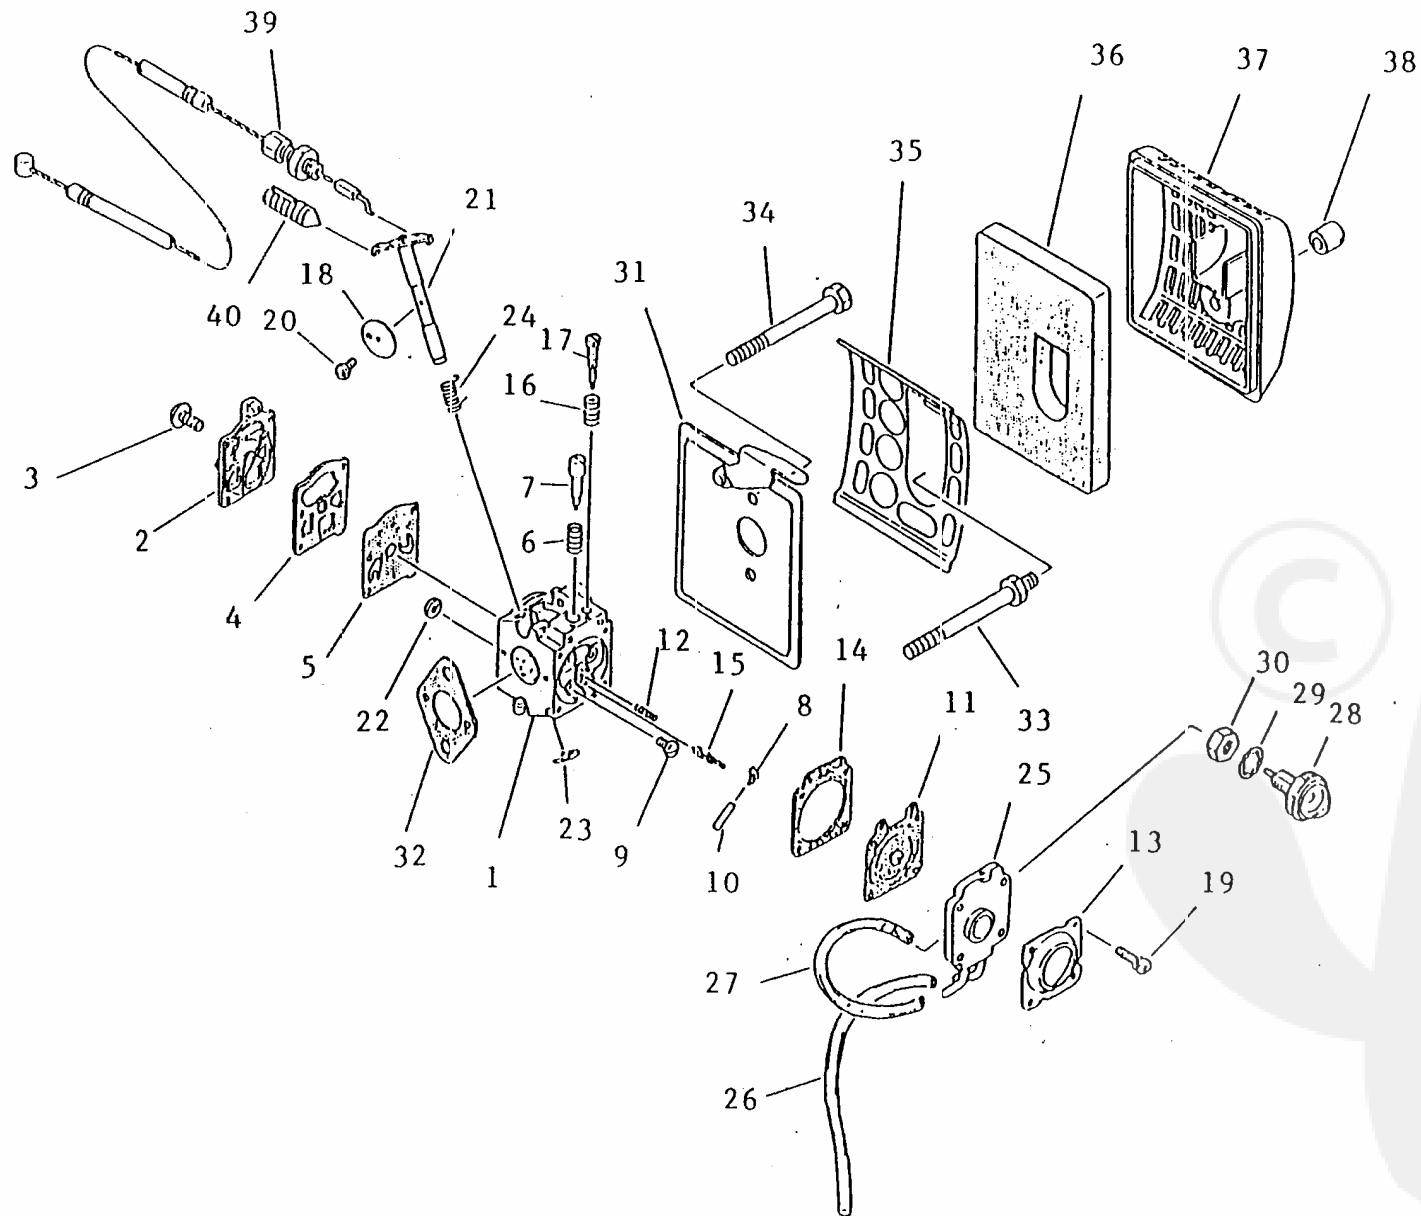

3 . P I S T O N
C R A N K S H A F T

Ref No	Part Name	Part No	Q'ty
3- 1	PISTON	70030-41110	1
3- 2	PISTON RING	70030-41210	2
3- 3	PISTON PIN	70030-41310	1
3- 4	SNAP RING	70030-41320	2
3- 5	NEEDLE BEARING-SE	70030-41330	1
3- 6	THRUST WASHER	70030-41340	2
3- 7	CRANKSHAFT ASSY	70030-42000	1
	CLUTCH SHOE ASSY	70000-51103	1
3- 8 *	CLUTCH SHOE	20000-51113	2
3- 9 *	CLUTCH SPRING	70000-51220	1
3-10 *	CLUTCH BOLT	20000-51212	2
3-11 *	WASHER	22100-71430	2

Re: Carburetor

6. CARBURETOR

Ref No		Part Name	Part No	Q'ty
		CARBURETOR ASSY	70030-81001	1
6- 1	*	BODY, carburetor	70030-81111	1
6- 2	*	PUMP COVER	70030-81120	1
6- 3	*	SCREW	22100-81130	1
6- 4	*	GASKET	22128-81140	1
6- 5	*	DIAPHRAGM	22128-81150	1
6- 6	*	SPRING	22100-81160	1
6- 7	*	L-NEEDLE	70030-81171	1
6- 8	*	LEVER	22100-81230	1
6- 9	*	SCREW	22100-81240	1
6-10	*	PIN	22100-81250	1
6-11	*	DIAPHRAGM	22100-81260	1
6-12	*	SPRING, lever	22104-81270	1
6-13	*	COVER	22135-81510	1
6-14	*	GASKET	22135-81290	1
6-15	*	NEEDLE VALVE	22100-81310	1
6-16	*	SPRING	22100-81320	1
6-17	*	H-NEEDLE	70030-81330	1
6-18	*	THROTTLE VALVE	70030-81340	1
6-19	*	SCREW	22135-81530	4
6-20	*	SCREW	22100-81360	1
6-21	*	SHAFT	70030-81370	1
6-22	*	SCREEN	70030-81380	1
6-23	*	E-RING	70030-81390	1
6-24	*	SPRING	70030-81410	1

Ref No		Part Name	Part No	Q'ty
6-25	*	STARTER BODY	22135-81520	1
6-26	*	DRAIN TUBE	70030-81550	1
6-27	*	JOINT TUBE	22135-81540	1
	*	PRIMER ASSY	22135-81600	1
6-28	**	PRIMING PUMP	22135-81610	1
6-29	**	LOCK WASHER	01602-01000	1
6-30	**	NUT	01511-10060	1
6-31		SHUTTER COMP.	70030-82101	1
6-32		GASKET, carburetor	70030-82210	1
6-33		BOLT	70030-82220	1
6-34		BOLT	01010-05500	1
6-35		CLEANER PLATE	70030-82310	1
6-36		FILTER	70030-82320	1
6-37		CLEANER COVER	70030-82330	1
6-38		NUT	70030-82340	1
6-39		THROTTLE CABLE	70030-83110	1
6-40		ADJUST SCREW	70030-83210	1