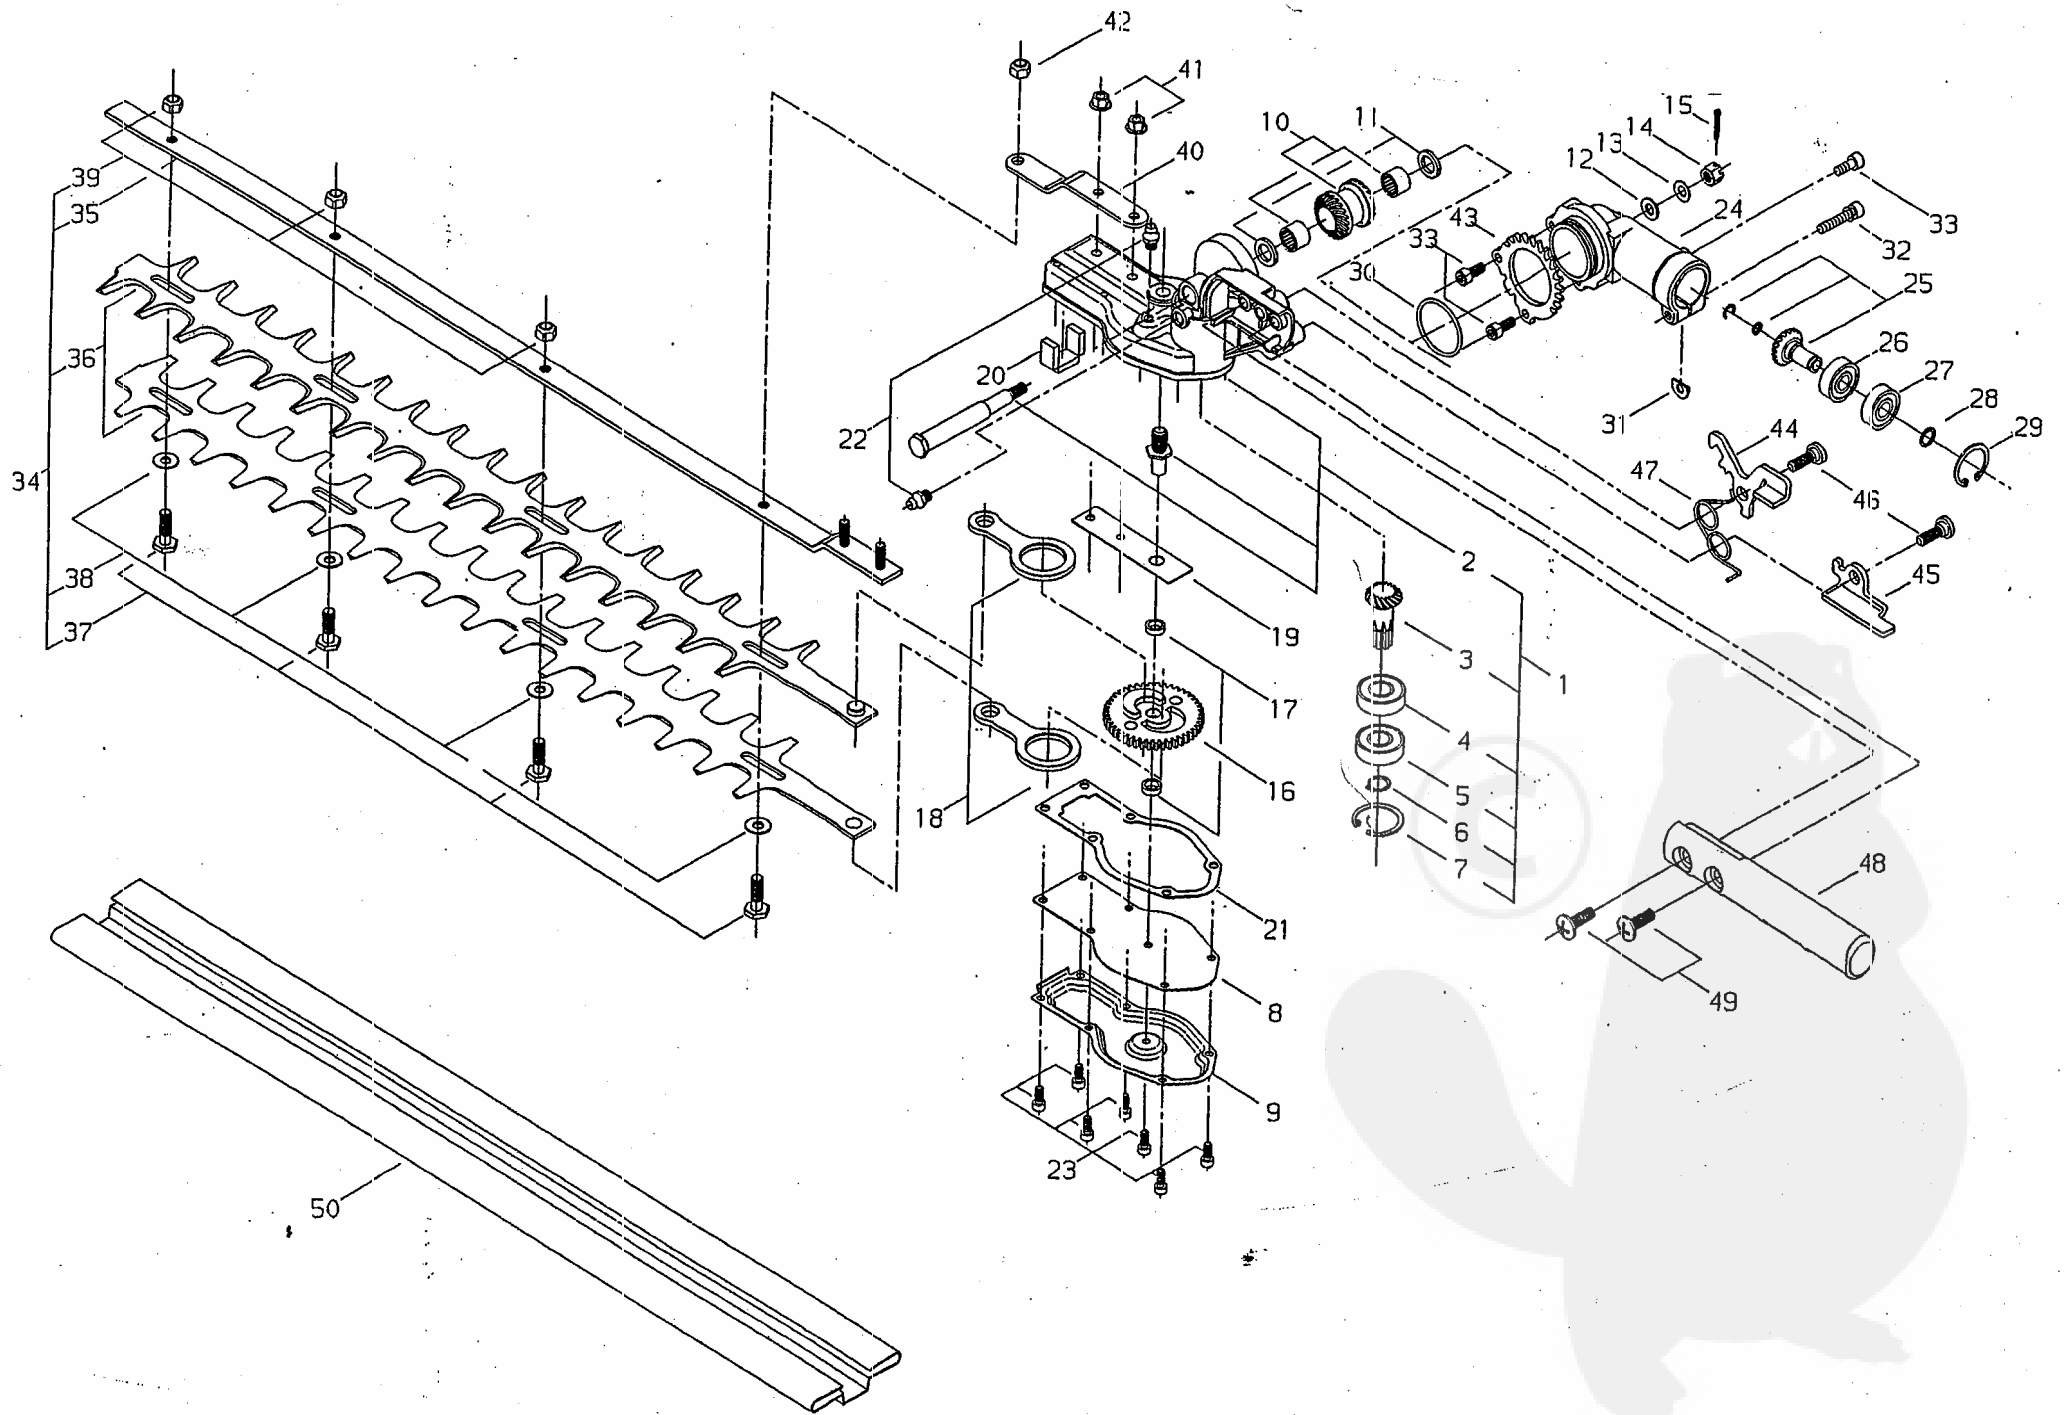

PARTS LIST
SHINDAIWA
(LI38 LIA0380P)

AH230/CE

PRICE : (¥)

Ref. No	Part No.	Part Name	Q'ty	Unit Price	Remarks
6- 1	70173-81021	CARBURETOR BODY ASSY	1		
4	70064-81290	* SCREW	2		
6	70097-81220	* O RING	1		
8	70097-81310	* GASKET PUMP	1		
9	70097-81320	* DIAPHRAGM	1		
10	20016-81410	* PUMP BODY COMP	1		
11	70030-81380	** SCREEN	1		
12	22100-81230	** LEVER	1		
13	22100-81250	** PIN	1		
14	20016-81270	** SPRING	1		
15	20036-81440	** NEEDLE VALVE	1		
16	20016-81450	** SCREW	1		
17	22100-81260	* DIAPHRAGM ASSY	1		
18	20016-81280	* GASKET	1		
19	20016-81420	* PUMP BASE COMP	1		
20	20016-81510	* PUMP COVER	1		
21	70029-81490	* PRIMING PUMP	1		
22	20016-81140	* SCREW	4		
23	20016-81250	O RING	1		
24	70140-81710	CLEANER BODY COMP	1		
25	20018-81750	FILTER	1		
26	70140-81760	CLEANER COVER	1		
27	20016-81530	GASKET	1		
28	70140-81810	SCREW PM M5X67	2		
30	19404-00008	LABEL CHOKE	1		
31	20115-81780	KNOB CLEANER COVER	1		
32	22100-82430	O RING	1		
33	20024-81790	CONE WASHER	1		
34	20018-81721	BACK PLATE	1		
	20016-81910	GASKET KIT	1		
8	70097-81310	* GASKET PUMP	1		
18	20016-81280	* GASKET	1		
	70097-81920	DIAPHRAGM KIT	1		
9	70097-81320	* DIAPHRAGM	1		
17	22100-81260	* DIAPHRAGM ASSY	1		