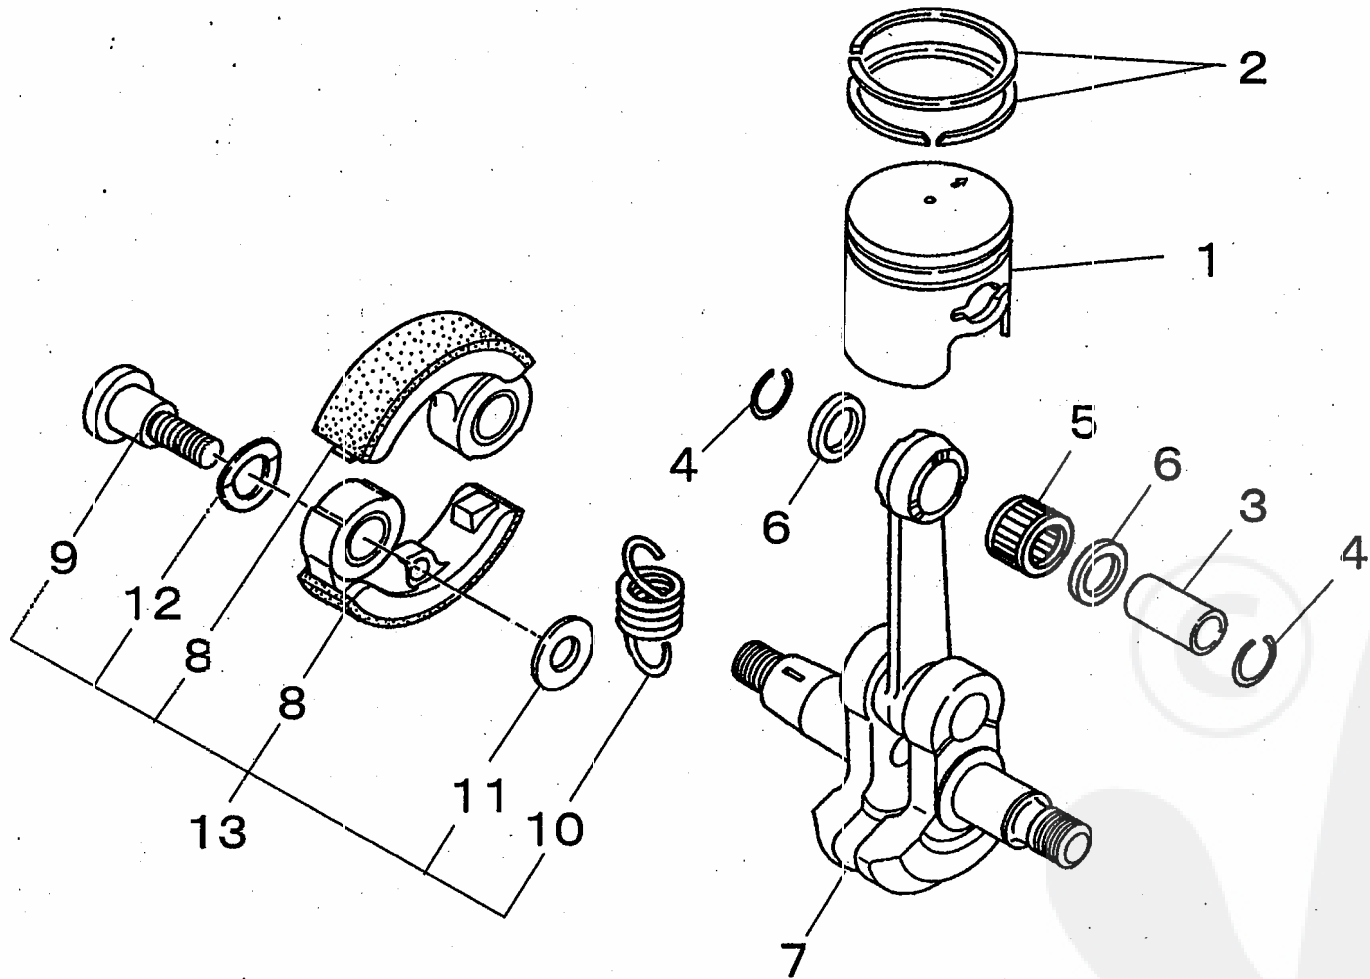

PRICE: (¥)

Ref. No.	Part No.	Part Name	Q'ty	Unit Price	Remarks
1-	1 20016-12110	CYLINDER	1		
	2 20016-12120	GASKET	1		
	3 01020-05250	BOLT	2		
	4 20016-12210	INSULATOR	1		
	5 20016-12220	GASKET	1		
	6 01500-05041	NUT	2		
	7 11022-05250	BOLT SPW	2		
	16 70135-15100	MUFFLER SUB ASSY	1		
	9 70135-15110	• MUFFLER	1		
	10 70103-15150	• SPARK ARRESTER	1		
	11 01270-03062	• SCREW TAPPING	1		
	12 20016-15121	GASKET	1		
	13 01020-05500	BOLT	2		
	14 01610-05080	WASHER	2		
	15 01020-05120	BOLT	1		

PRICE: (¥)

Ref. No	Part No.	Part Name	Q'ty	Unit Price	Remarks
2-	20016-21100	CRANK CASE S COMP	1		
2	20016-21111	• CRANK CASE S	1		
3	12900-60010	• BEARING	1		
4	22150-21250	• OIL SEAL	1		
5	20016-21200	CRANK CASE M COMP	1		
6	20016-21120	• CRANK CASE M	1		
7	12492-40080	• ROLLER	2		
8	12900-60010	• BEARING	1		
9	20000-21211	• OIL SEAL	1		
10	01020-05250	BOLT	3		
12	70140-31113	FAN COVER	1		
13	20087-31210	CLUTCH DRUM	1		
14	22000-13320	SNAP RING	1		
15	02002-06000	BEARING	2		
16	02432-26120	SNAP RING	1		
17	70140-31130	CUSHION	1		
18	20018-31410	JOINT	1		
19	20018-31420	FRONT CUSHION	1		
20	20018-31430	REAR CUSHION	1		
21	11023-05250	BOLT SW	1		
22	20018-31460	SHIM	1		
23	70135-31470	CAP	1		
24	11022-05160	BOLT SPW	4		
25	11022-05350	BOLT SPW	2		
26	11022-05160	BOLT SPW	2		
27	70140-32111	CYLINDER COVER	1		
28	62840-91010	LABEL TRADE	1		
29	20018-31251	KNOB	1		
30	20018-31260	INSULATOR	1		
31	20018-31270	CLIP	1		

PRICE : (¥)

Ref. No.	Part No.	Part Name	Qty	Unit Price	Remarks
3- 1	20075-41110	PISTON	1		
2	20000-41210	PISTON RING	2		
3	20016-41310	PISTON PIN	1		
4	70030-41320	SNAP RING	2		
5	20016-41330	NEEDLE BEARING	1		
6	20016-41340	THRUST WASHER	2		
7	20016-42002	CRANK SHAFT ASSY	1		
13	70140-51102	CLUTCH SHOE ASSY	1		
8	70140-51111	• CLUTCH SHOE	2		
9	20087-51210	• BOLT	2		
10	70140-51220	• CLUTCH SPRING	1		
11	22100-71430	• WASHER	2		
12	20087-51231	• SPRING PLATE	2		