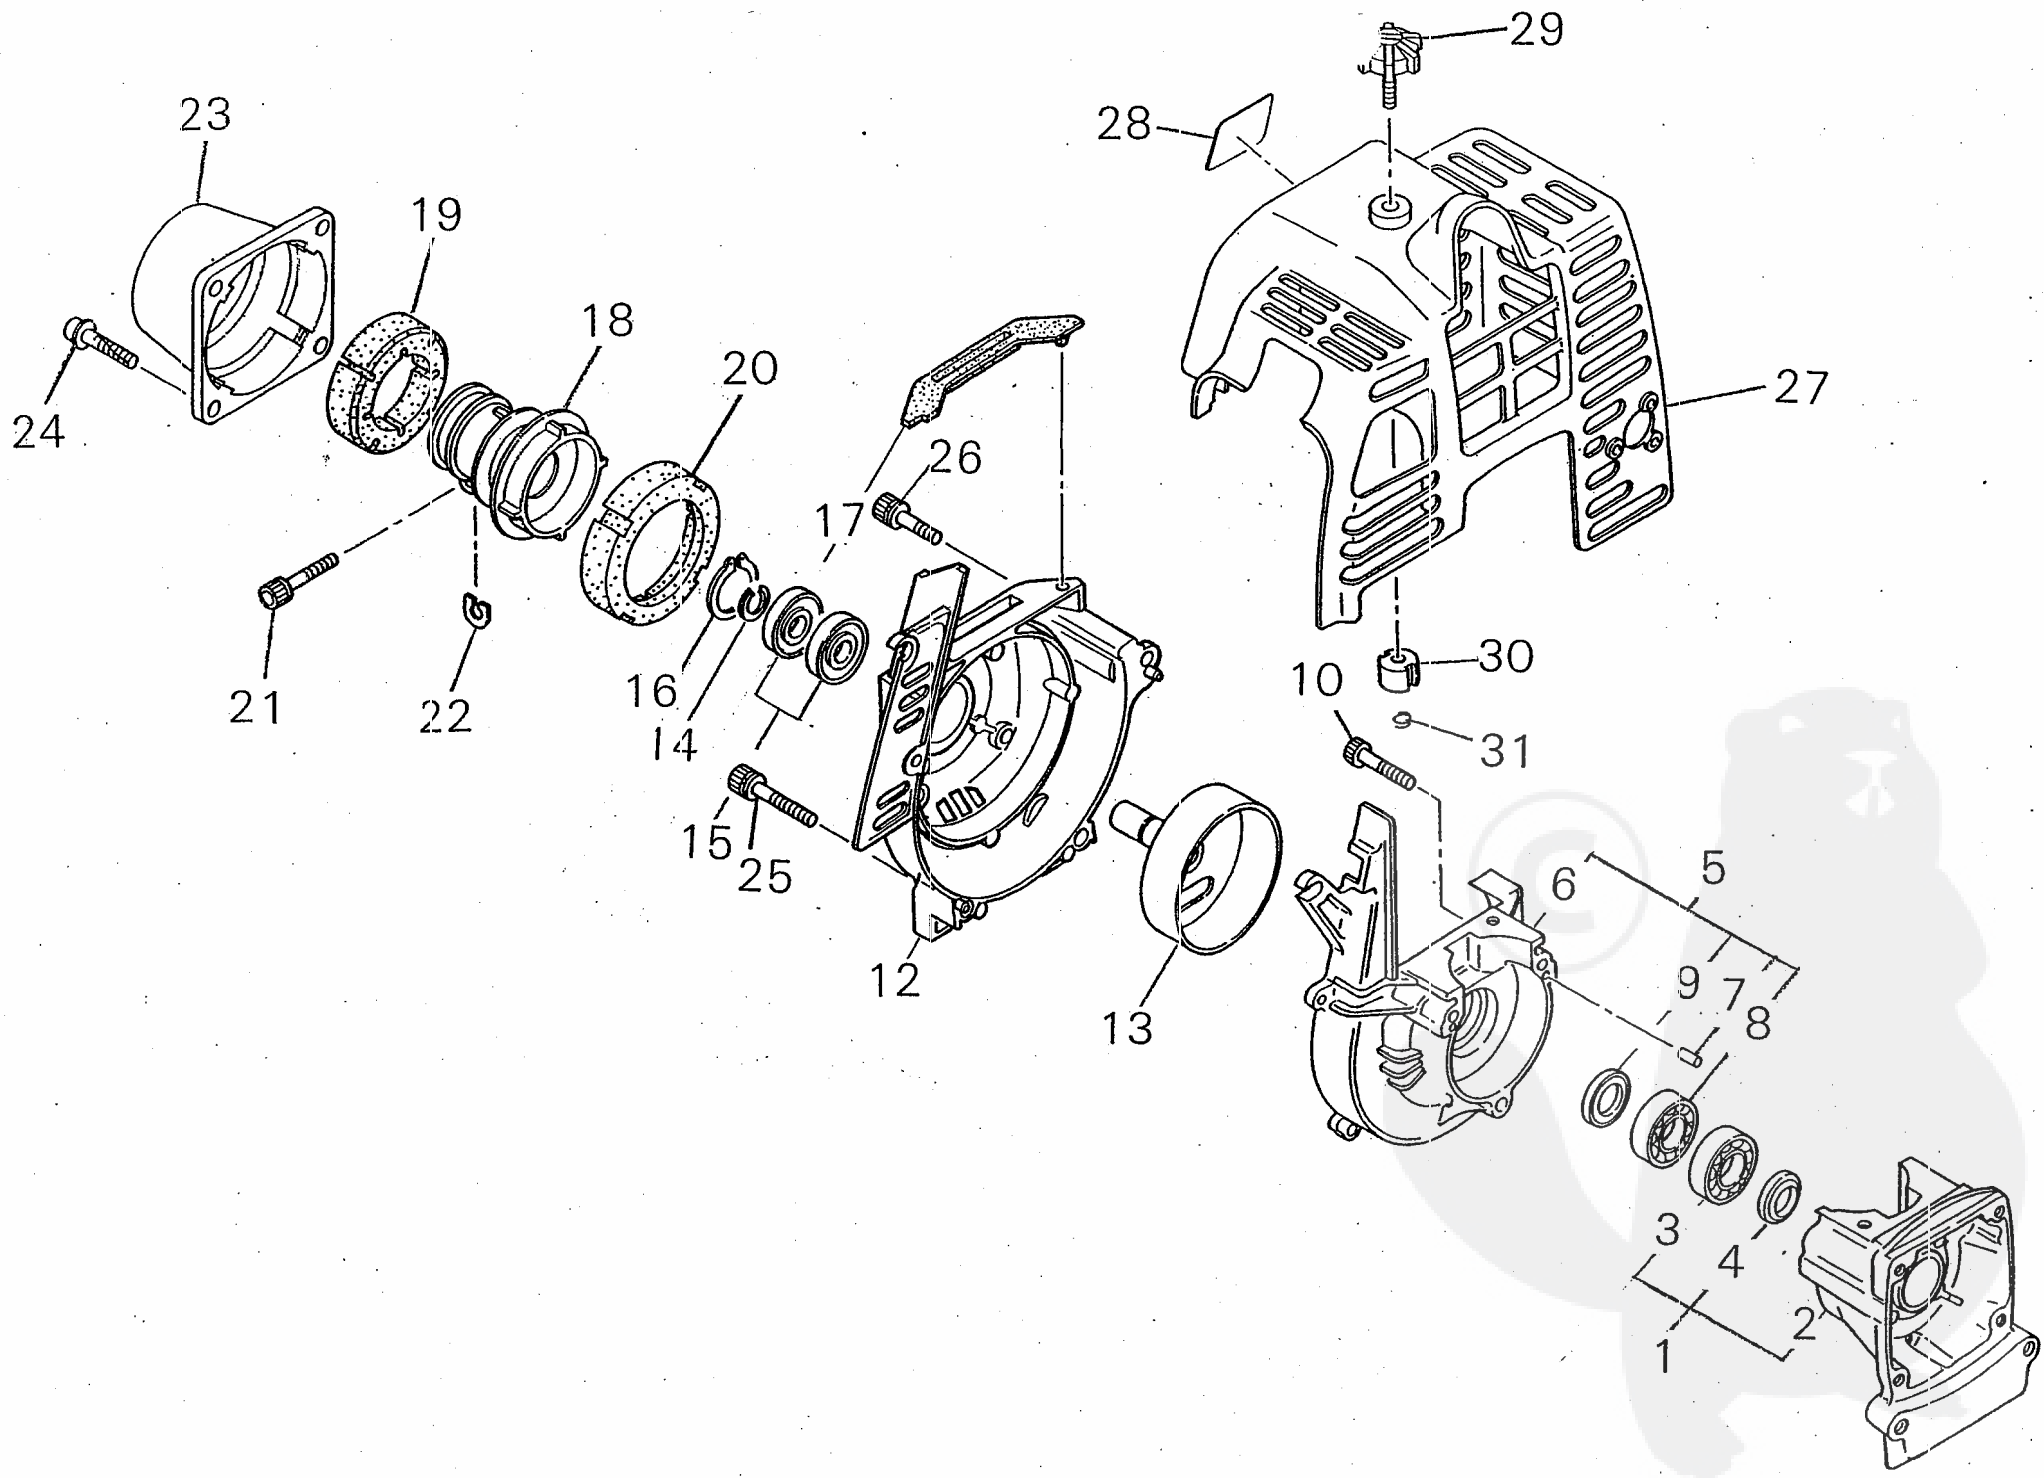

PRICE: (¥)

Ref. No.	Part No.	Part Name	Q'ty	Unit Price	Remarks
1-	1 20016-12110	CYLINDER	1		
	2 20016-12120	GASKET	1		
	3 01020-05250	BOLT	2		
	4 20016-12210	INSULATOR	1		
	5 20016-12220	GASKET	1		
	6 01500-05041	NUT	2		
	7 11022-05250	BOLT SPW	2		
	16 70135-15100	MUFFLER SUB ASSY	1		
	9 70135-15110	• MUFFLER	1		
	10 70103-15150	• SPARK ARRESTER	1		
	11 01270-03062	• SCREW TAPPING	1		
	12 20016-15121	GASKET	1		
	13 01020-05500	BOLT	2		
	14 01610-05080	WASHER	2		
	15 01020-05120	BOLT	1		

PRICE: (¥)

Ref. No	Part No.	Part Name	Q'ty	Unit Price	Remarks
2-	20016-21100	CRANK CASE S COMP	1		
2	20016-21111	• CRANK CASE S	1		
3	12900-60010	• BEARING	1		
4	22150-21250	• OIL SEAL	1		
5	20016-21200	CRANK CASE M COMP	1		
6	20016-21120	• CRANK CASE M	1		
7	12492-40080	• ROLLER	2		
8	12900-60010	• BEARING	1		
9	20000-21211	• OIL SEAL	1		
10	01020-05250	BOLT	3		
12	70140-31113	FAN COVER	1		
13	20087-31210	CLUTCH DRUM	1		
14	22000-13320	SNAP RING	1		
15	02002-06000	BEARING	2		
16	02432-26120	SNAP RING	1		
17	70140-31130	CUSHION	1		
18	20018-31410	JOINT	1		
19	20018-31420	FRONT CUSHION	1		
20	20018-31430	REAR CUSHION	1		
21	11023-05250	BOLT SW	1		
22	20018-31460	SHIM	1		
23	70135-31470	CAP	1		
24	11022-05160	BOLT SPW	4		
25	11022-05350	BOLT SPW	2		
26	11022-05160	BOLT SPW	2		
27	70140-32111	CYLINDER COVER	1		
28	62840-91010	LABEL TRADE	1		
29	20018-31251	KNOB	1		
30	20018-31260	INSULATOR	1		
31	20018-31270	CLIP	1		

PRICE : (¥)

Ref. No.	Part No.	Part Name	Qty	Unit Price	Remarks
3- 1	20075-41110	PISTON	1		
2	20000-41210	PISTON RING	2		
3	20016-41310	PISTON PIN	1		
4	70030-41320	SNAP RING	2		
5	20016-41330	NEEDLE BEARING	1		
6	20016-41340	THRUST WASHER	2		
7	20016-42002	CRANK SHAFT ASSY	1		
13	70140-51102	CLUTCH SHOE ASSY	1		
8	70140-51111	• CLUTCH SHOE	2		
9	20087-51210	• BOLT	2		
10	70140-51220	• CLUTCH SPRING	1		
11	22100-71430	• WASHER	2		
12	20087-51231	• SPRING PLATE	2		