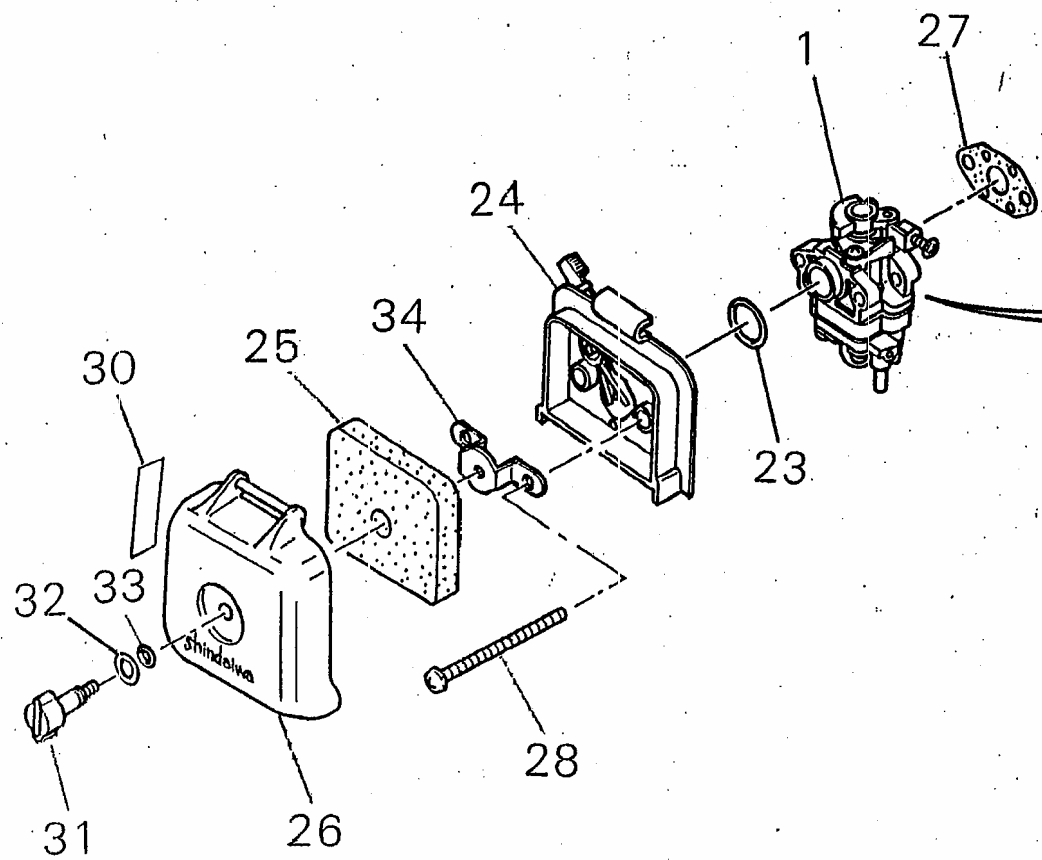

PRICE : (¥)

Ref. No.	Part No.	Part Name	Qty	Unit Price	Remarks
3- 1	20075-41110	PISTON	1		
2	20000-41210	PISTON RING	2		
3	20016-41310	PISTON PIN	1		
4	70030-41320	SNAP RING	2		
5	20016-41330	NEEDLE BEARING	1		
6	20016-41340	THRUST WASHER	2		
7	20016-42002	CRANK SHAFT ASSY	1		
13	70140-51102	CLUTCH SHOE ASSY	1		
8	70140-51111	• CLUTCH SHOE	2		
9	20087-51210	• BOLT	2		
10	70140-51220	• CLUTCH SPRING	1		
11	22100-71430	• WASHER	2		
12	20087-51231	• SPRING PLATE	2		

PARTS LIST
SHINDAIWA
(LI38 LIA0380P)

AH230/CE

PRICE : (¥)

Ref. No	Part No.	Part Name	Q'ty	Unit Price	Remarks
6- 1	70173-81021	CARBURETOR BODY ASSY	1		
4	70064-81290	* SCREW	2		
6	70097-81220	* O RING	1		
8	70097-81310	* GASKET PUMP	1		
9	70097-81320	* DIAPHRAGM	1		
10	20016-81410	* PUMP BODY COMP	1		
11	70030-81380	** SCREEN	1		
12	22100-81230	** LEVER	1		
13	22100-81250	** PIN	1		
14	20016-81270	** SPRING	1		
15	20036-81440	** NEEDLE VALVE	1		
16	20016-81450	** SCREW	1		
17	22100-81260	* DIAPHRAGM ASSY	1		
18	20016-81280	* GASKET	1		
19	20016-81420	* PUMP BASE COMP	1		
20	20016-81510	* PUMP COVER	1		
21	70029-81490	* PRIMING PUMP	1		
22	20016-81140	* SCREW	4		
23	20016-81250	O RING	1		
24	70140-81710	CLEANER BODY COMP	1		
25	20018-81750	FILTER	1		
26	70140-81760	CLEANER COVER	1		
27	20016-81530	GASKET	1		
28	70140-81810	SCREW PM M5X67	2		
30	19404-00008	LABEL CHOKE	1		
31	20115-81780	KNOB CLEANER COVER	1		
32	22100-82430	O RING	1		
33	20024-81790	CONE WASHER	1		
34	20018-81721	BACK PLATE	1		
	20016-81910	GASKET KIT	1		
8	70097-81310	* GASKET PUMP	1		
18	20016-81280	* GASKET	1		
	70097-81920	DIAPHRAGM KIT	1		
9	70097-81320	* DIAPHRAGM	1		
17	22100-81260	* DIAPHRAGM ASSY	1		