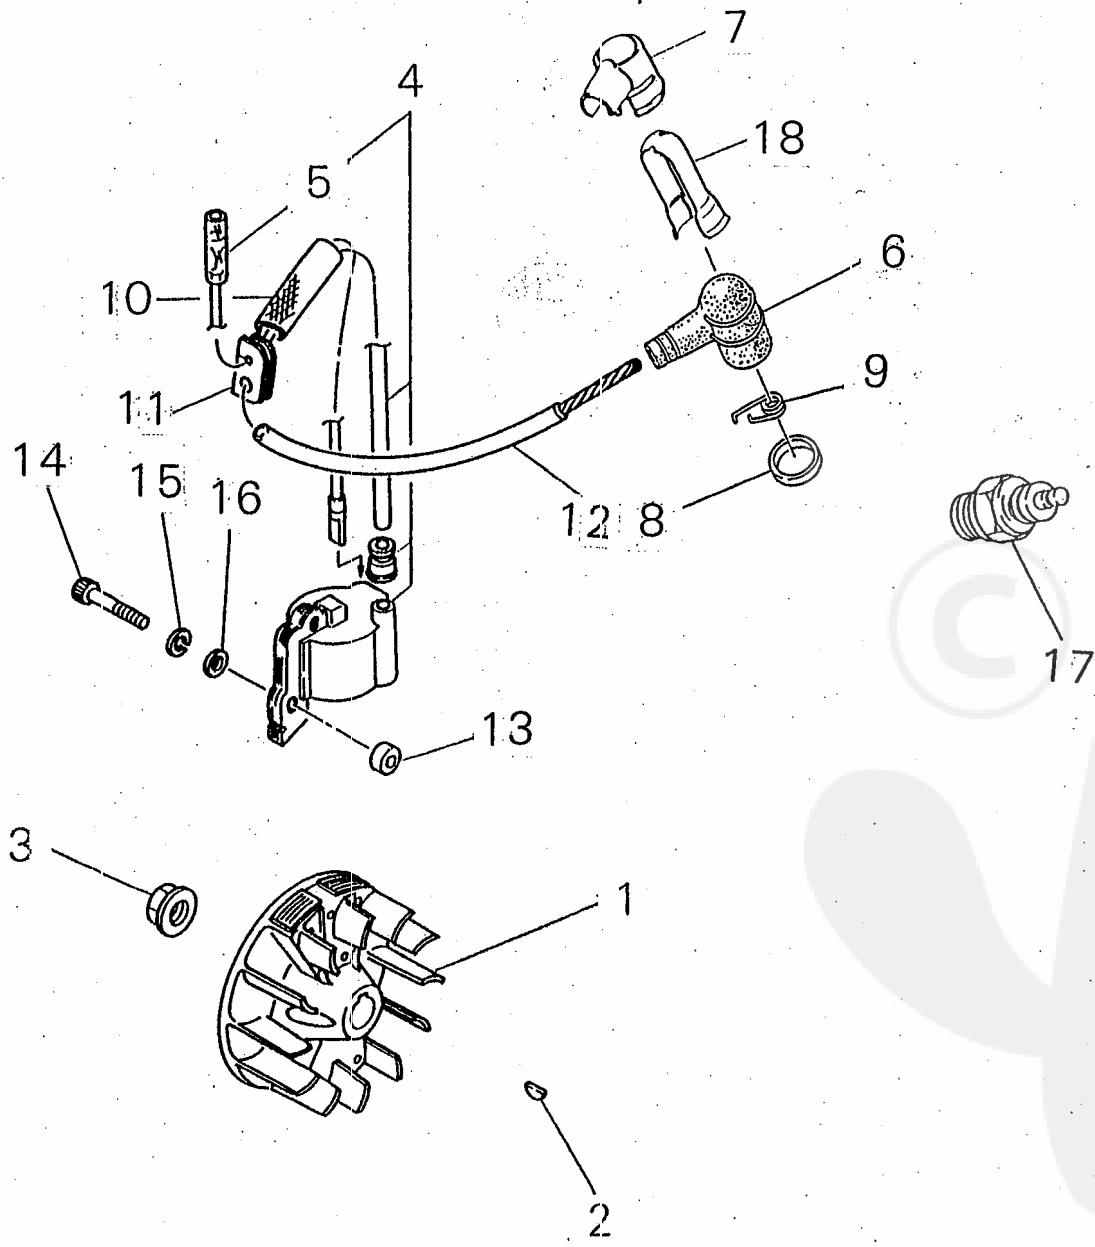

PRICE: (¥)

Ref. No.	Part No.	Part Name	Q'ty	Unit Price	Remarks
1-	1 20016-12110	CYLINDER	1		
	2 20016-12120	GASKET	1		
	3 01020-05250	BOLT	2		
	4 20016-12210	INSULATOR	1		
	5 20016-12220	GASKET	1		
	6 01500-05041	NUT	2		
	7 11022-05250	BOLT SPW	2		
	16 70135-15100	MUFFLER SUB ASSY	1		
	9 70135-15110	• MUFFLER	1		
	10 70103-15150	• SPARK ARRESTER	1		
	11 01270-03062	• SCREW TAPPING	1		
	12 20016-15121	GASKET	1		
	13 01020-05500	BOLT	2		
	14 01610-05080	WASHER	2		
	15 01020-05120	BOLT	1		

PRICE: (¥)

Ref. No	Part No.	Part Name	Q'ty	Unit Price	Remarks
2-	20016-21100	CRANK CASE S COMP	1		
2	20016-21111	• CRANK CASE S	1		
3	12900-60010	• BEARING	1		
4	22150-21250	• OIL SEAL	1		
5	20016-21200	CRANK CASE M COMP	1		
6	20016-21120	• CRANK CASE M	1		
7	12492-40080	• ROLLER	2		
8	12900-60010	• BEARING	1		
9	20000-21211	• OIL SEAL	1		
10	01020-05250	BOLT	3		
12	70140-31113	FAN COVER	1		
13	20087-31210	CLUTCH DRUM	1		
14	22000-13320	SNAP RING	1		
15	02002-06000	BEARING	2		
16	02432-26120	SNAP RING	1		
17	70140-31130	CUSHION	1		
18	20018-31410	JOINT	1		
19	20018-31420	FRONT CUSHION	1		
20	20018-31430	REAR CUSHION	1		
21	11023-05250	BOLT SW	1		
22	20018-31460	SHIM	1		
23	70135-31470	CAP	1		
24	11022-05160	BOLT SPW	4		
25	11022-05350	BOLT SPW	2		
26	11022-05160	BOLT SPW	2		
27	70140-32111	CYLINDER COVER	1		
28	62840-91010	LABEL TRADE	1		
29	20018-31251	KNOB	1		
30	20018-31260	INSULATOR	1		
31	20018-31270	CLIP	1		

PRICE : (¥)

Ref. No.	Part No.	Part Name	Qty	Unit Price	Remarks
3- 1	20075-41110	PISTON	1		
2	20000-41210	PISTON RING	2		
3	20016-41310	PISTON PIN	1		
4	70030-41320	SNAP RING	2		
5	20016-41330	NEEDLE BEARING	1		
6	20016-41340	THRUST WASHER	2		
7	20016-42002	CRANK SHAFT ASSY	1		
13	70140-51102	CLUTCH SHOE ASSY	1		
8	70140-51111	• CLUTCH SHOE	2		
9	20087-51210	• BOLT	2		
10	70140-51220	• CLUTCH SPRING	1		
11	22100-71430	• WASHER	2		
12	20087-51231	• SPRING PLATE	2		