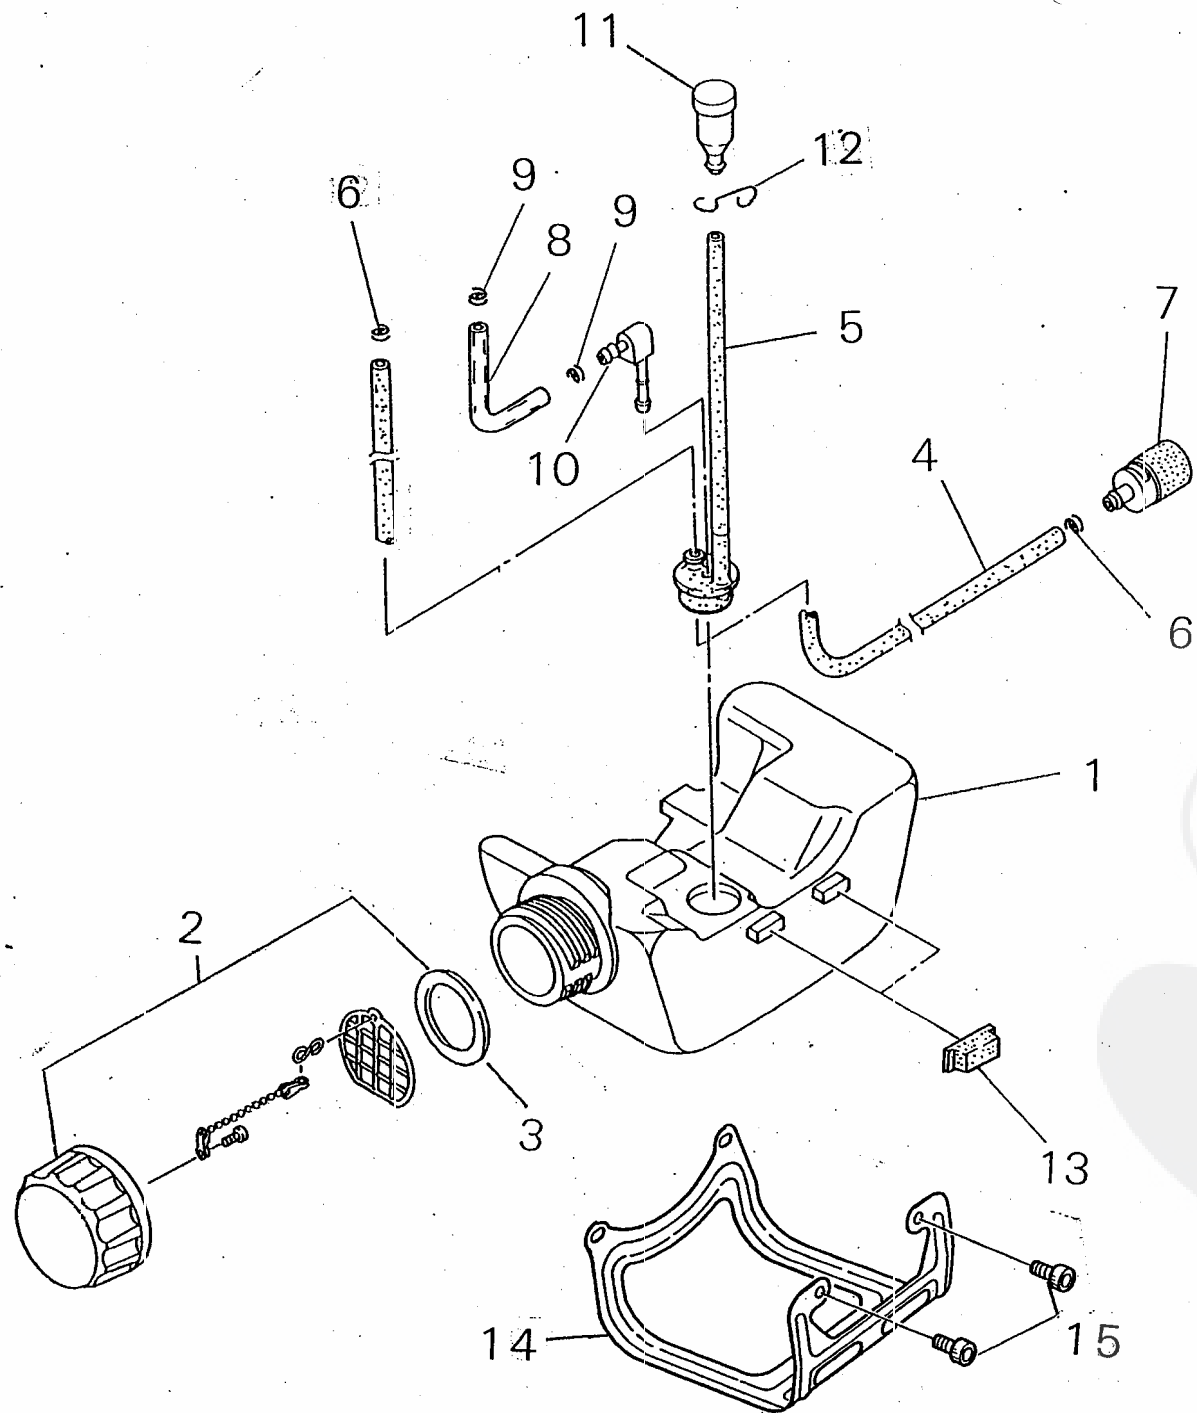

PARTS LIST
SHINDAIWA
(LI38 LIA0380P)

AH230/CE

PRICE : (¥)

Ref. No	Part No.	Part Name	Q'ty	Unit Price	Remarks
6- 1	70173-81021	CARBURETOR BODY ASSY	1		
4	70064-81290	* SCREW	2		
6	70097-81220	* O RING	1		
8	70097-81310	* GASKET PUMP	1		
9	70097-81320	* DIAPHRAGM	1		
10	20016-81410	* PUMP BODY COMP	1		
11	70030-81380	** SCREEN	1		
12	22100-81230	** LEVER	1		
13	22100-81250	** PIN	1		
14	20016-81270	** SPRING	1		
15	20036-81440	** NEEDLE VALVE	1		
16	20016-81450	** SCREW	1		
17	22100-81260	* DIAPHRAGM ASSY	1		
18	20016-81280	* GASKET	1		
19	20016-81420	* PUMP BASE COMP	1		
20	20016-81510	* PUMP COVER	1		
21	70029-81490	* PRIMING PUMP	1		
22	20016-81140	* SCREW	4		
23	20016-81250	O RING	1		
24	70140-81710	CLEANER BODY COMP	1		
25	20018-81750	FILTER	1		
26	70140-81760	CLEANER COVER	1		
27	20016-81530	GASKET	1		
28	70140-81810	SCREW PM M5X67	2		
30	19404-00008	LABEL CHOKE	1		
31	20115-81780	KNOB CLEANER COVER	1		
32	22100-82430	O RING	1		
33	20024-81790	CONE WASHER	1		
34	20018-81721	BACK PLATE	1		
	20016-81910	GASKET KIT	1		
8	70097-81310	* GASKET PUMP	1		
18	20016-81280	* GASKET	1		
	70097-81920	DIAPHRAGM KIT	1		
9	70097-81320	* DIAPHRAGM	1		
17	22100-81260	* DIAPHRAGM ASSY	1		