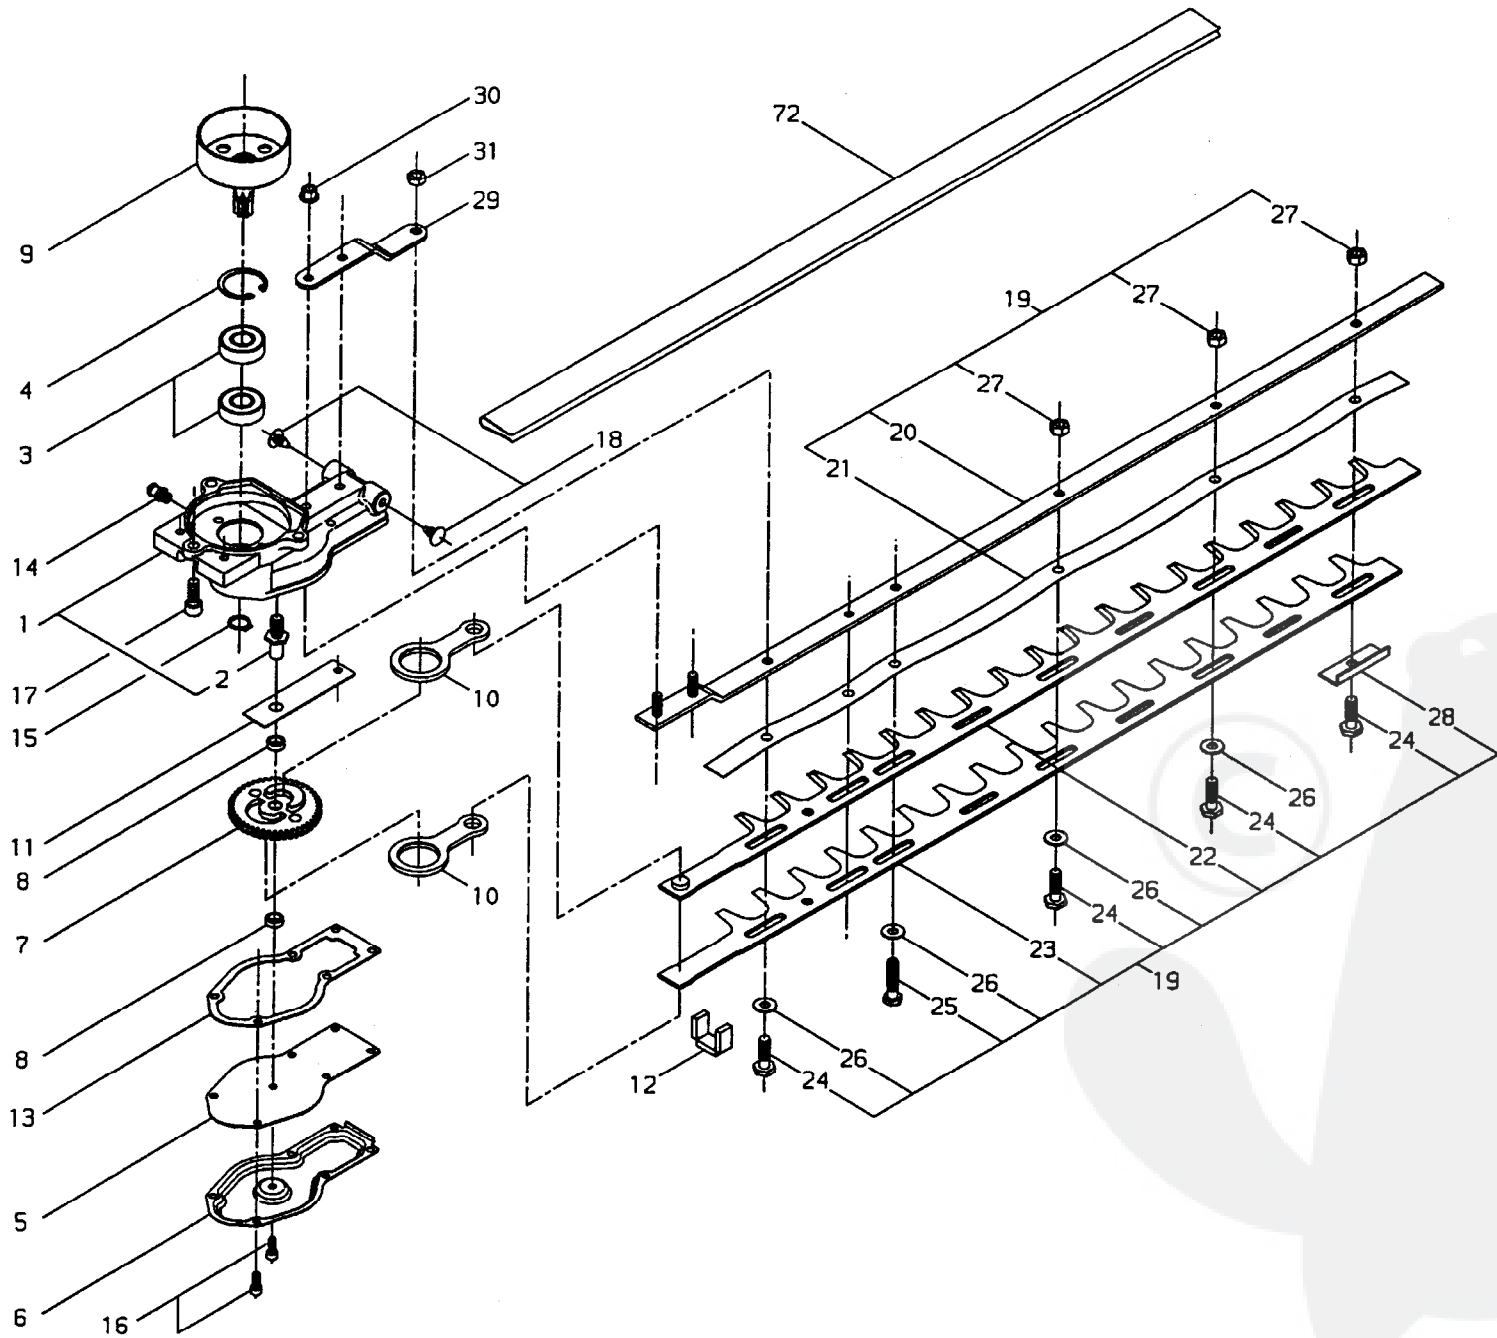

Ref. No	Part No.	Part Name	Q`ty
1- 1	20142-12110	CYLINDER	1
2	20870-12120	GASKET	1
3	11022-05250	BOLTSPW	4
4	20140-12210	INSULATOR	1
5	20140-12220	GASKET	1
6	20011-12260	NUT	2
7	20142-15110	MUFFLER	1
8	68120-15210	GASKET	1
9	01020-05400	BOLT	2
10	01610-05080	WASHER	4
11	20870-21100	CRANKCASEPTOCOMP	1
12	12900-60010	*BEARING	1
13	22150-21250	*OILSEAL	1
14	20870-21301	CRANKCASEMCOMP	1
15	12900-60010	*BEARING	1
16	20000-21211	*OILSEAL	1
17	12492-40080	*ROLLER	2
18	01020-05250	BOLT	3
19	68120-31010	FANCOVERASSY	1
20	68120-31110	*FANCOVER	1
21	70030-75120	*REEL	1
22	70030-75130	*RECOILSPRING	1
23	70030-75140	*WASHER	1
24	20035-75170	*SCREW	1
25	70030-75160	*ROPE	1
26	20010-75190	*STARTERKNOB	1
27	20010-75210	*STOPPER	1
28	11060-05202	BOLTADHESIVE	7
29	68120-32110	CYLINDERCOVER	1
30	20011-72120	GROMMET	1
31	11022-06160	BOLTSPW	1
32	11060-04123	BOLTADHESIVE	2
33	20142-41110	PISTON	1
34	20142-41210	PISTONRING	1
35	20142-41310	PISTONPIN	1
36	70030-41320	SNAPRING	2
37	20016-41330	NEEDLEBEARING	1
38	20016-41340	THRUSTWASHER	2
39	68120-42010	CRANKSHAFT	1
40	68120-51020	CLUTCHSHOESUBASSY	1

2- 1	68120-81010	CABURETORASSY	1
2	70064-81290	*SCREW	2
3	70097-81220	*ORING	1
4	70064-81230	*MAINJET	1
5	70097-81310	*GASKETPUMP	1
6	70097-81320	*DIAPHRAGM	1
7	20016-81410	*PUMPBODYCOMP	1
8	70030-81380	**SCREEN	1
9	22100-81230	**LEVER	1
10	22100-81250	**PIN	1
11	20016-81270	**SPRING	1
12	20036-81440	**NEEDLEVALVE	1
13	20016-81450	**SCREW	1
14	22100-81260	*DIAPHRAGMASSY	1
15	20016-81280	*GASKET	1
16	20016-81420	*PUMPBASECOMP	1
17	20016-81510	*PUMPCOVER	1
18	20036-81670	*PRIMERPUMP	1
19	20016-81140	*SCREW	1
20	20016-81250	*ORING	1
21	68120-81320	THROTTLEVALVESET	1
22	20870-81230	*BALL	1