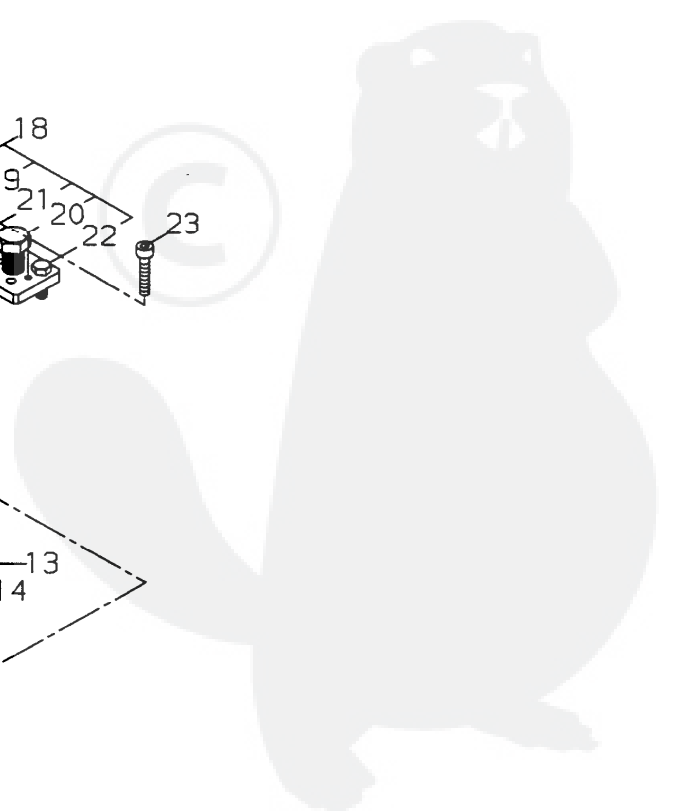

5- 1	38120-62030	PLATE	1
2	23510-64210	WASHER	3
4	20000-96210	AIRGAPGAUGE	1
5	20000-96411	ROTORSPANNER	1
6	20021-96420	STOPPER	2
7	20021-96601	PULLERASSY	1
8	20021-96611	*PULLER	1
9	20021-96621	*BOLT	1
10	20000-96631	*GUIDEPIN	1
11	20035-96630	*GUIDEPIN	1
12	20021-96630	*GUIDEPIN	1
13	20021-96650	*PINADAPTER	1
14	20021-96660	*PINADAPTER	1
15	20021-96670	*PINADAPTER	1
16	20000-96640	*BOSS	1
17	01211-06120	*SCREWSW	2
18	20000-96104	PULLERASSY	1
19	20000-96114	*LEVER	1
20	22100-96121	*CENTERBOLT	1
21	20000-96130	*BOLT	3
22	20000-96140	*BOLT	2
23	01020-06350	BOLT	2