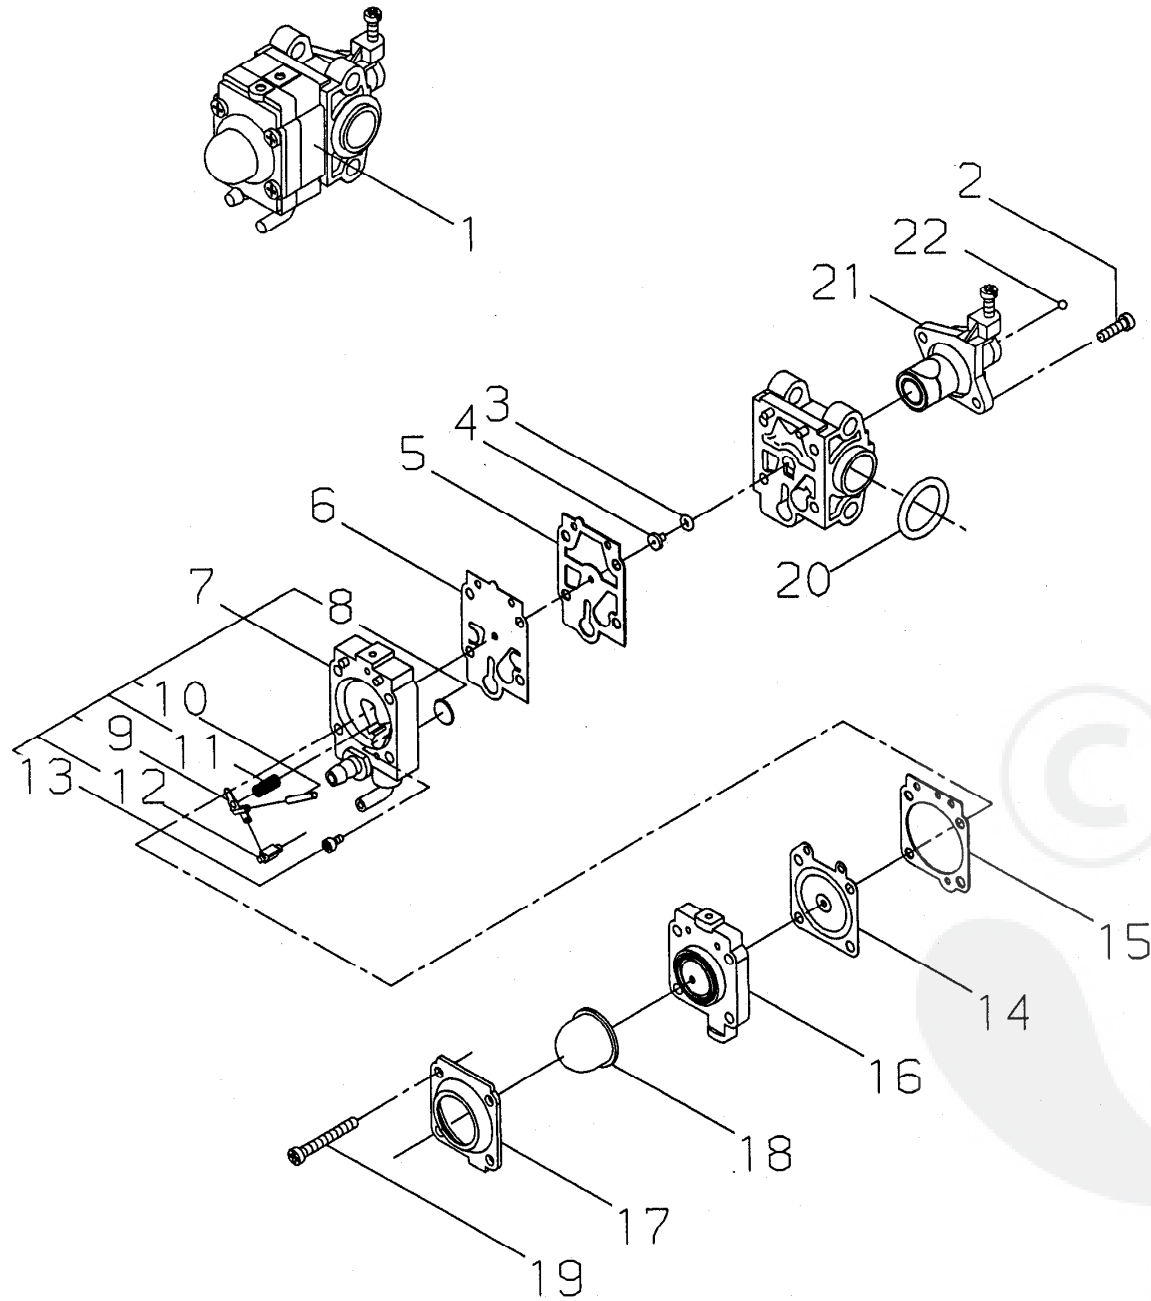

Ref. No	Part No.	Part Name	Q`ty
1- 1	20142-12110	CYLINDER	1
2	20870-12120	GASKET	1
3	11022-05250	BOLTSPW	4
4	20140-12210	INSULATOR	1
5	20140-12220	GASKET	1
6	20011-12260	NUT	2
7	20142-15110	MUFFLER	1
8	68120-15210	GASKET	1
9	01020-05400	BOLT	2
10	01610-05080	WASHER	4
11	20870-21100	CRANKCASEPTOCOMP	1
12	12900-60010	*BEARING	1
13	22150-21250	*OILSEAL	1
14	20870-21301	CRANKCASEMCOMP	1
15	12900-60010	*BEARING	1
16	20000-21211	*OILSEAL	1
17	12492-40080	*ROLLER	2
18	01020-05250	BOLT	3
19	68120-31010	FANCOVERASSY	1
20	68120-31110	*FANCOVER	1
21	70030-75120	*REEL	1
22	70030-75130	*RECOILSPRING	1
23	70030-75140	*WASHER	1
24	20035-75170	*SCREW	1
25	70030-75160	*ROPE	1
26	20010-75190	*STARTERKNOB	1
27	20010-75210	*STOPPER	1
28	11060-05202	BOLTADHESIVE	7
29	68120-32110	CYLINDERCOVER	1
30	20011-72120	GROMMET	1
31	11022-06160	BOLTSPW	1
32	11060-04123	BOLTADHESIVE	2
33	20142-41110	PISTON	1
34	20142-41210	PISTONRING	1
35	20142-41310	PISTONPIN	1
36	70030-41320	SNAPRING	2
37	20016-41330	NEEDLEBEARING	1
38	20016-41340	THRUSTWASHER	2
39	68120-42010	CRANKSHAFT	1
40	68120-51020	CLUTCHSHOESUBASSY	1

2- 1	68120-81010	CABURETORASSY	1
2	70064-81290	*SCREW	2
3	70097-81220	*ORING	1
4	70064-81230	*MAINJET	1
5	70097-81310	*GASKETPUMP	1
6	70097-81320	*DIAPHRAGM	1
7	20016-81410	*PUMPBODYCOMP	1
8	70030-81380	**SCREEN	1
9	22100-81230	**LEVER	1
10	22100-81250	**PIN	1
11	20016-81270	**SPRING	1
12	20036-81440	**NEEDLEVALVE	1
13	20016-81450	**SCREW	1
14	22100-81260	*DIAPHRAGMASSY	1
15	20016-81280	*GASKET	1
16	20016-81420	*PUMPBASECOMP	1
17	20016-81510	*PUMPCOVER	1
18	20036-81670	*PRIMERPUMP	1
19	20016-81140	*SCREW	1
20	20016-81250	*ORING	1
21	68120-81320	THROTTLEVALVESET	1
22	20870-81230	*BALL	1