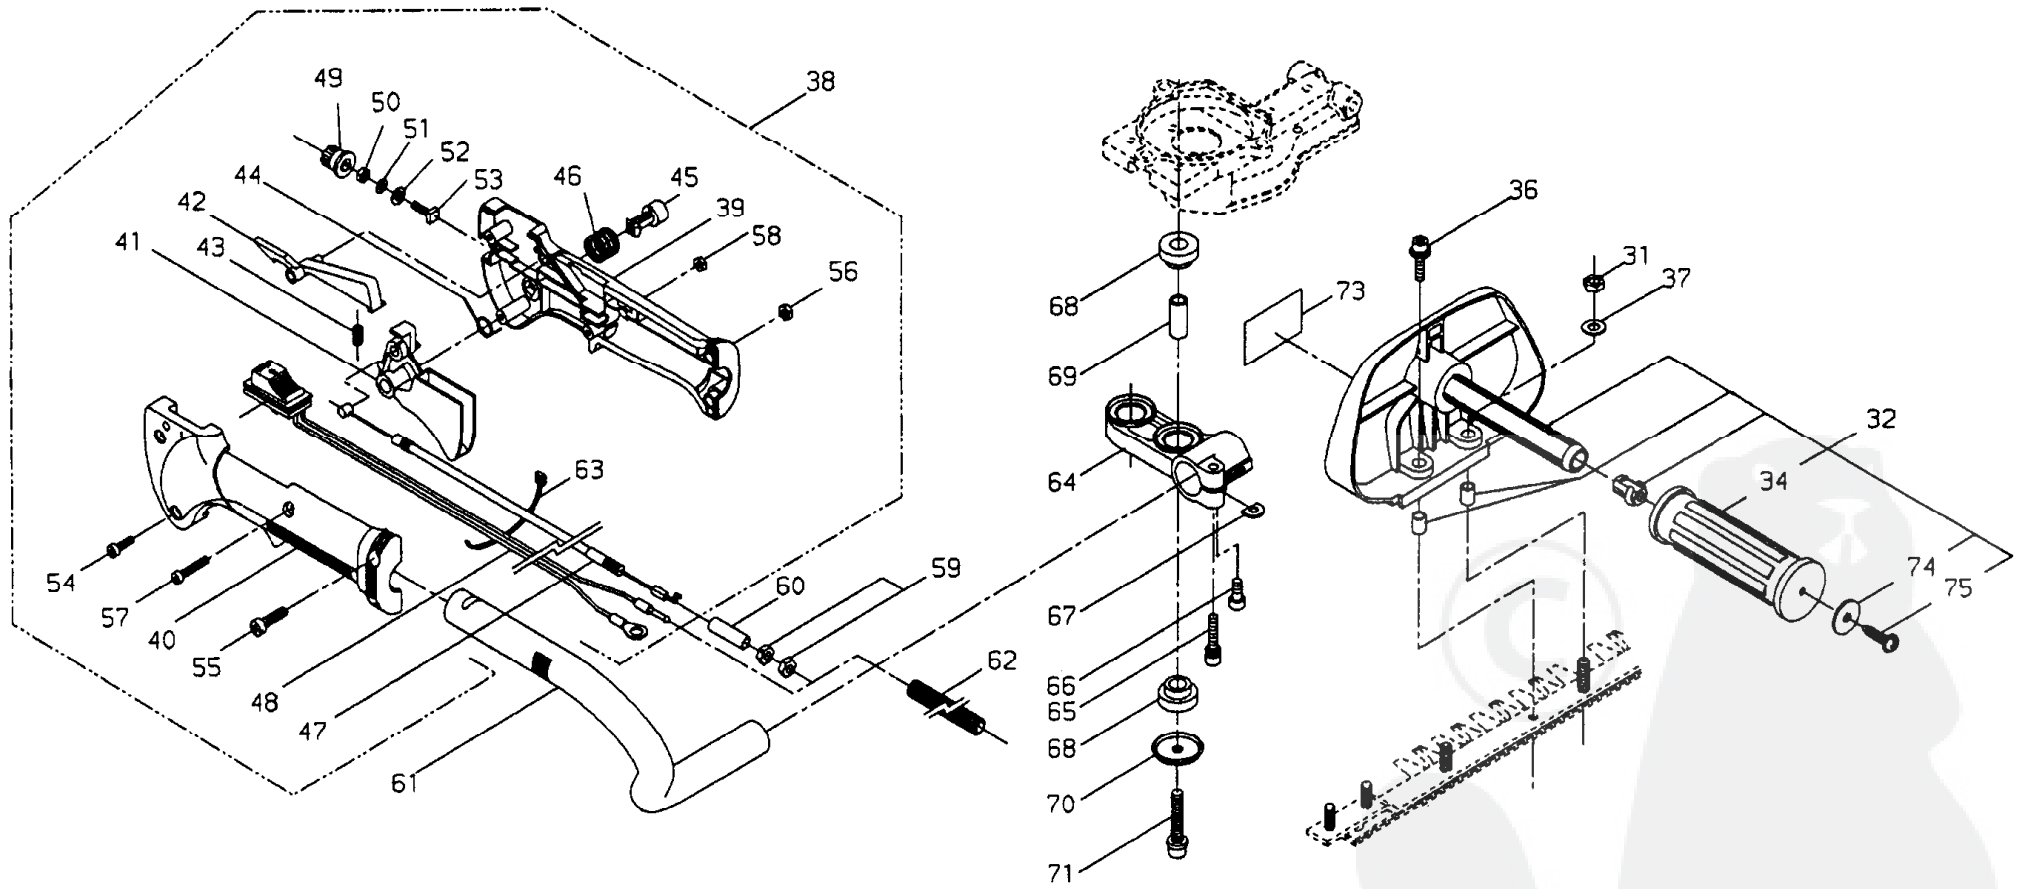

4-32	20870-64104	FRONTHANDLECOMP	1
33	20870-64113	*FRONTHANDLE	1
34	20870-64122	*GRIP	1
35	17901-06100	*COLLAR	2
36	11060-05202	BOLTADHESIVE	1
37	01613-06100	WASHER	1
38	38122-65011	REARHANDLEASSY	1
39	70871-65110	*BODYRIGHT	1
40	70871-65120	*BODYLEFT	1
41	70871-65130	*LEVER	1
42	70871-65140	*LOCKLEVER	1
43	70871-65150	*COILSPRING	1
44	70871-65160	*COILSPRING	1
45	70871-65170	*BUTTON	1
46	70871-65180	*COILSPRING	1
47	38122-65311	*THROTTLECABLE	1
48	38122-65331	*SWITCHCOMP	1
49	20870-65110	*KNOB	1
50	20870-65120	*NUT	1
51	20870-65320	*SPRINGWASHER	1
52	20870-65141	*WASHER	1
53	20870-65150	*BOLT	1
54	70871-65310	*SCREWTAPPING	3
55	70871-65320	*SCREWPM	2
56	01501-05030	*NUT	2
57	70871-65331	*SCREW	1
58	70871-65340	*NUT	1
59	01501-06041	NUT	2
60	38122-65320	PIPE	1
61	20870-65311	PIPE	1
62	20019-83140	TUBE	1
63	15210-12305	BAND	1
64	20870-65412	HANDLESTAY	1
65	11023-05250	BOLTSW	1
66	01020-05120	BOLT	1
67	22000-13420	SHIM	1
68	20870-65421	CUSHION	4
69	15401-10200	COLLAR	2
70	20870-65430	PLATE	2
71	11020-06350	BOLTSW	2
72	19601-01508	PLATECOVER	1
73	19402-00147	LABELCAUTION	1