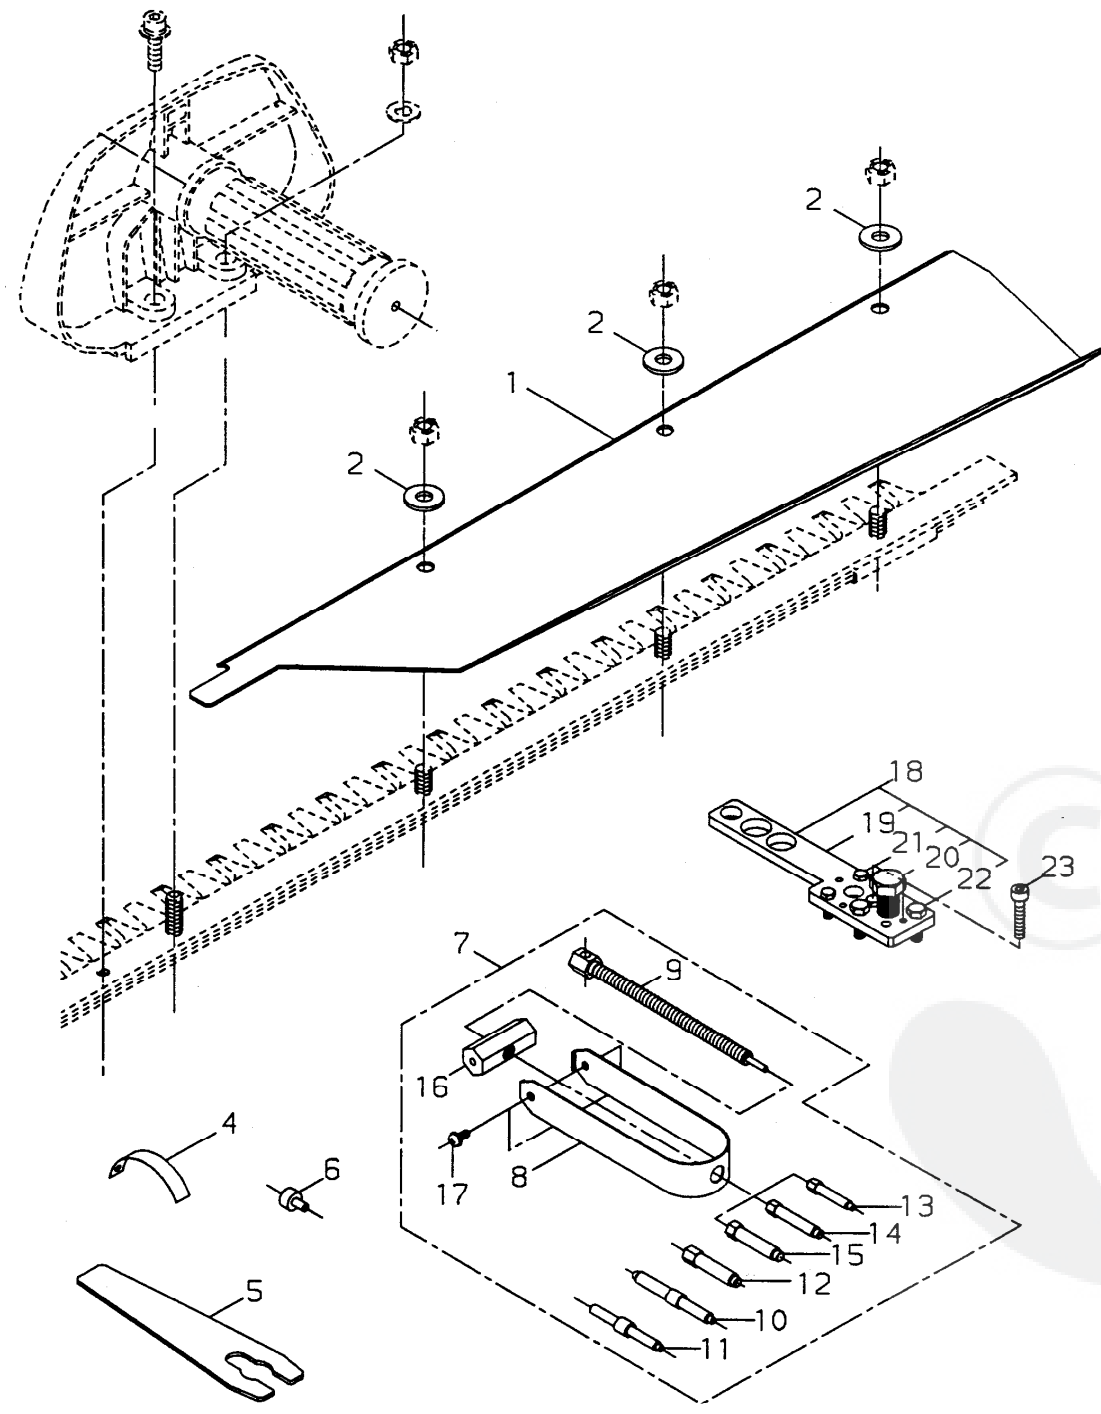

5- 1	38120-62030	PLATE	1
2	23510-64210	WASHER	3
4	20000-96210	AIRGAPGAUGE	1
5	20000-96411	ROTORSPANNER	1
6	20021-96420	STOPPER	2
7	20021-96601	PULLERASSY	1
8	20021-96611	*PULLER	1
9	20021-96621	*BOLT	1
10	20000-96631	*GUIDEPIN	1
11	20035-96630	*GUIDEPIN	1
12	20021-96630	*GUIDEPIN	1
13	20021-96650	*PINADAPTER	1
14	20021-96660	*PINADAPTER	1
15	20021-96670	*PINADAPTER	1
16	20000-96640	*BOSS	1
17	01211-06120	*SCREWSW	2
18	20000-96104	PULLERASSY	1
19	20000-96114	*LEVER	1
20	22100-96121	*CENTERBOLT	1
21	20000-96130	*BOLT	3
22	20000-96140	*BOLT	2
23	01020-06350	BOLT	2