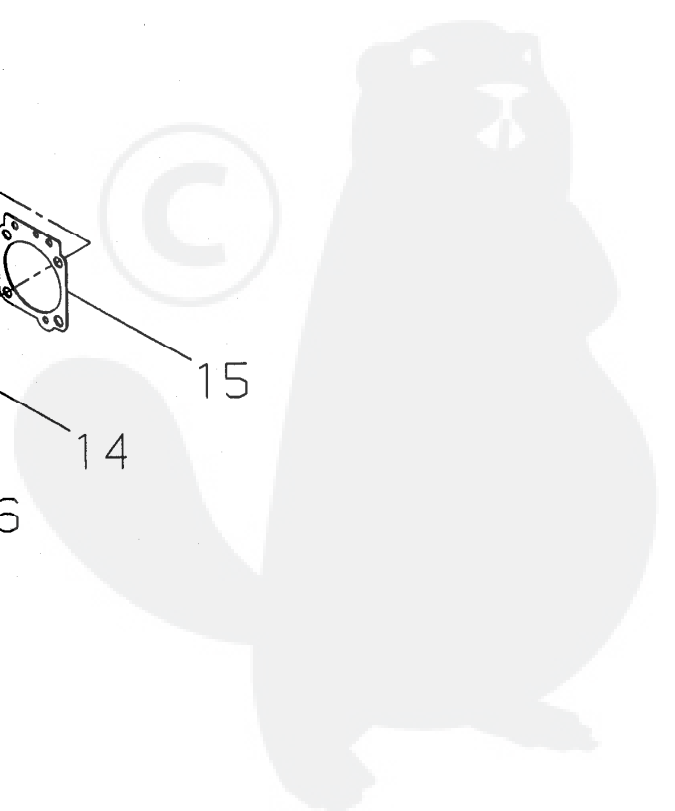

2- 1	68120-81010	CABURETORASSY	1
2	70064-81290	*SCREW	2
3	70097-81220	*ORING	1
4	70064-81230	*MAINJET	1
5	70097-81310	*GASKETPUMP	1
6	70097-81320	*DIAPHRAGM	1
7	20016-81410	*PUMPBODYCOMP	1
8	70030-81380	**SCREEN	1
9	22100-81230	**LEVER	1
10	22100-81250	**PIN	1
11	20016-81270	**SPRING	1
12	20036-81440	**NEEDLEVALVE	1
13	20016-81450	**SCREW	1
14	22100-81260	*DIAPHRAGMASSY	1
15	20016-81280	*GASKET	1
16	20016-81420	*PUMPBASECOMP	1
17	20016-81510	*PUMPCOVER	1
18	20036-81670	*PRIMERPUMP	1
19	20016-81140	*SCREW	1
20	20016-81250	*ORING	1
21	68120-81320	THROTTLEVALVESET	1
22	20870-81230	*BALL	1