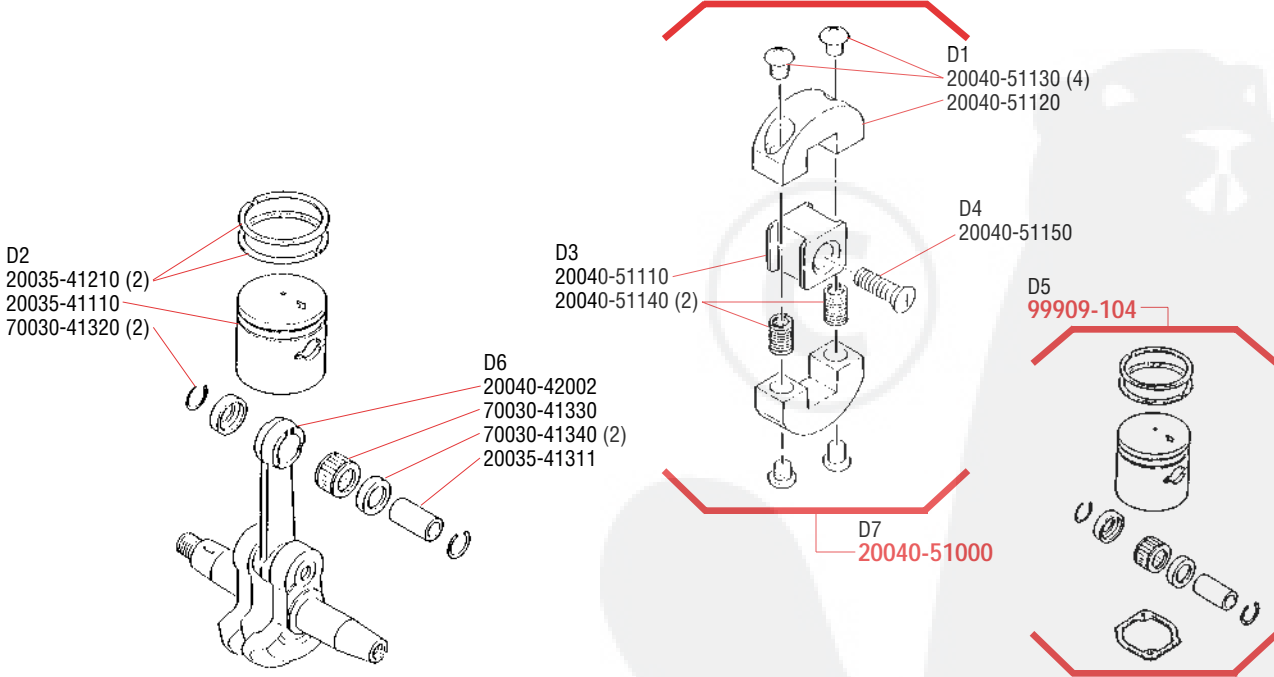

ILLUSTRATED PARTS LIST
 PIEZAS DE REPUESTO
 LE RÉPERTOIRE DES
 PIÈCES ILLUSTRÉES

A CYLINDER/CILINDRO/CYLINDRE

B MUFFLER/SILENCIADOR/SILENCIEUX

C CRANKCASE/TAPA/CARTER DE MANIVELLE

D PISTON, CLUTCH SHOE/ZAPATA DEL EMBRAGUE/SABOT D'EMBRAYAGE

Legend — Leyenda — Legend

- — PR 86
- ◆ — PR 102
- — SB 25
- ▼ — SB 28
- ★ — Option
- ▲ — 30" Blade
- ✕ — 40" Blade
- ◆ — 20" Blade
- ⊞ — One Piece Ignition System
- * — PR 108

Shindaiwa Inc.
 P.O. Box 1090, Tualatin, OR 97062
 11975 S.W. Herman Rd., Tualatin, OR 97140

L16
09026-04001
09026-03001

L17
22150-91570
22150-91410

L15
22911-13310
22910-13310
72914-13310

L18
72912-91000

M CARBURETOR/CARBURADOR/CARBURATEUR

TK DPK8W-3A
H 1-1/2

M18
20040-81002

M19
20040-81931