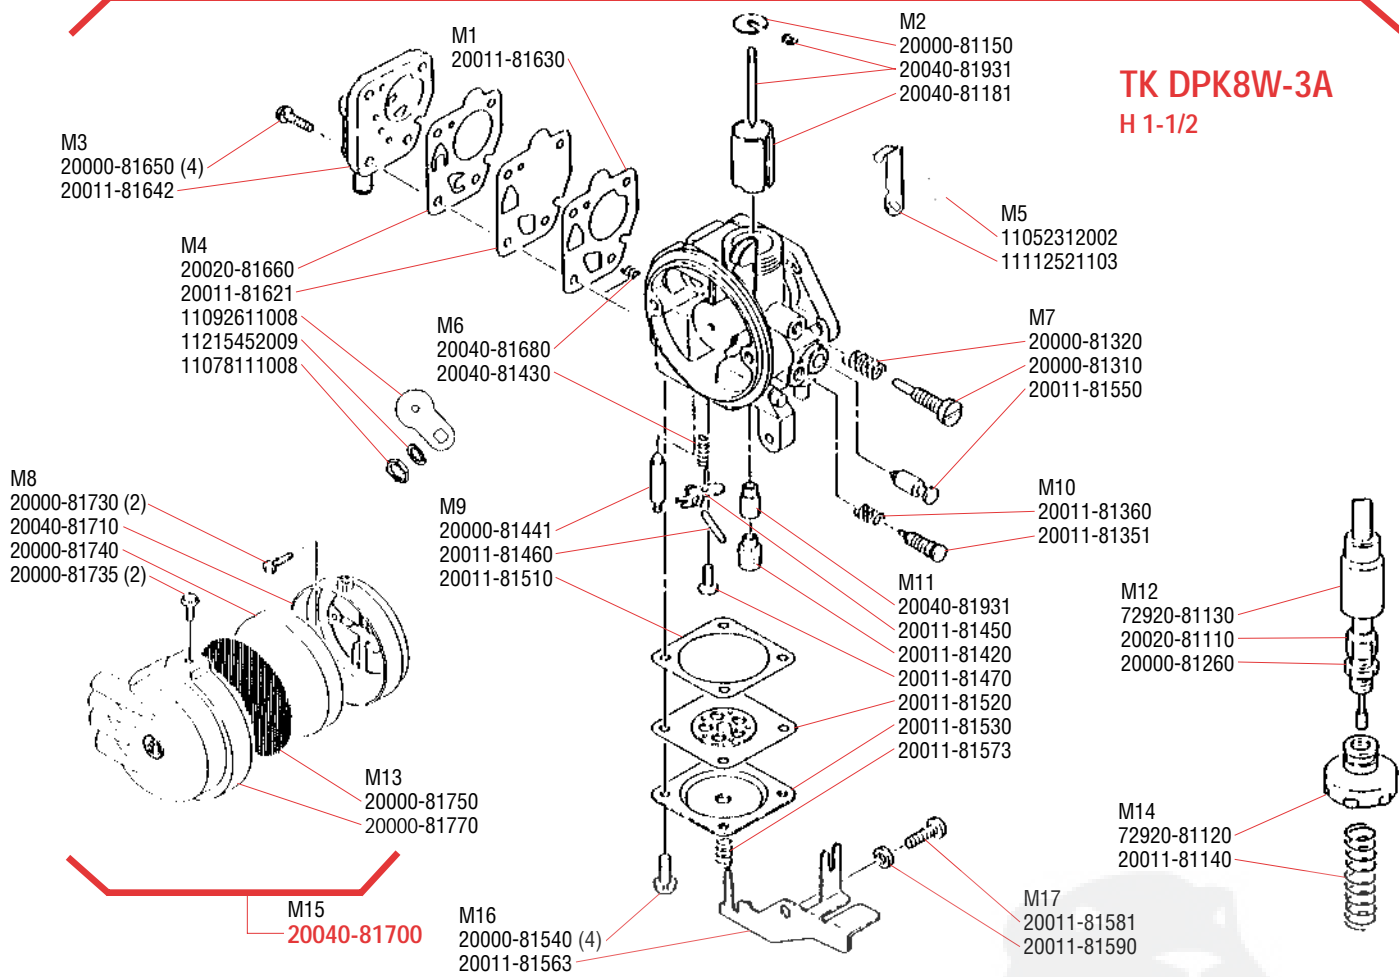

OPTIONAL TOOLS/HERRAMIENTAS OPCIONALES/PIÈCES ???????

L9
20021-96002

L10
20000-96210

L11
22910-96210
22910-96101
22910-96100

L12
22910-96000

L13
22155-96521
22155-96531
22155-96540

L14
19610-02600
20040-83150

L16
09026-04001
09026-03001

L17
22150-91570
22150-91410

L15
22911-13310
22910-13310
72914-13310

L18
72912-91000

M CARBURETOR/CARBURADOR/CARBURATEUR

TK DPK8W-3A
H 1-1/2

M18
20040-81002

M19
20040-81931

M20
20020-85540
20036-85310

M21
20040-83120
20050-83170
70040-83110

M22
99909-105

M23
20040-83410
11203-05400 (2)