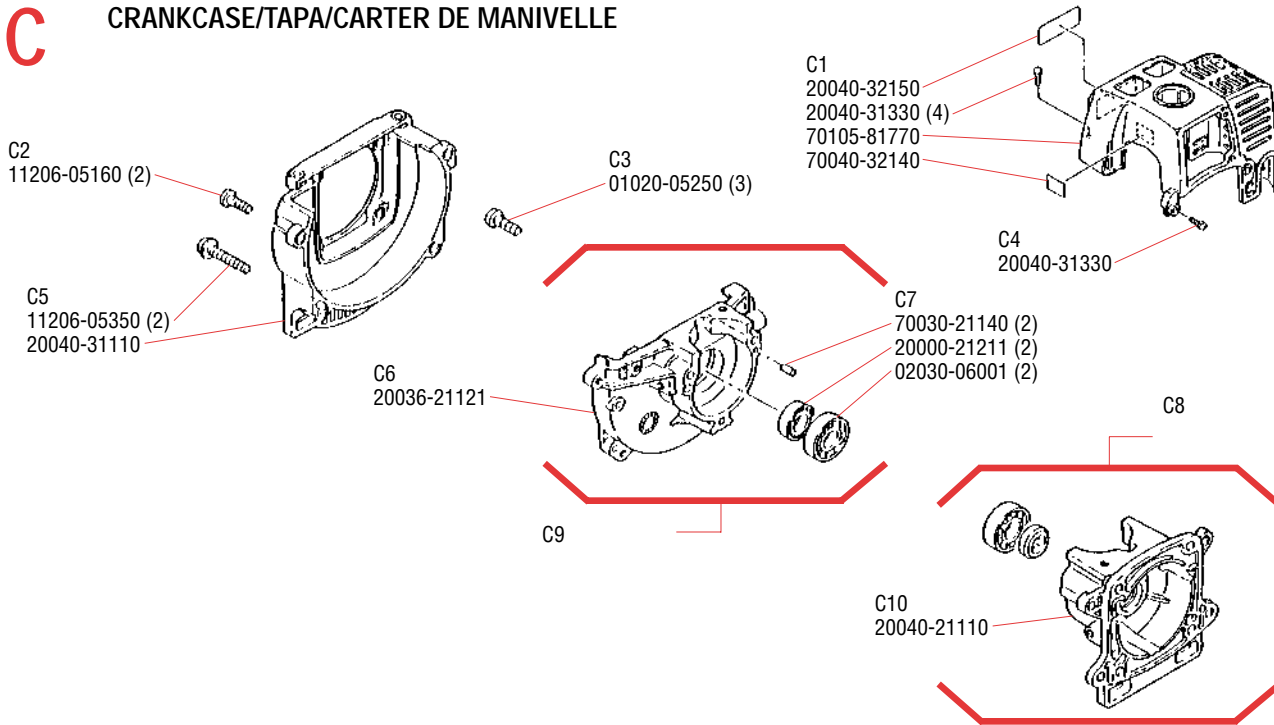

ILLUSTRATED PARTS LIST
 PIEZAS DE REPUESTO
 LE RÉPERTOIRE DES
 PIÈCES ILLUSTRÉES

A CYLINDER/CILINDRO/CYLINDRE

B MUFFLER/SILENCIADOR/SILENCIEUX

C CRANKCASE/TAPA/CARTER DE MANIVELLE

D PISTON, CLUTCH SHOE/ZAPATA DEL EMBRAGUE/SABOT D'EMBRAYAGE

Legend — Leyenda — Legend

- — PR 86
- ◆ — PR 102
- — SB 25
- ▼ — SB 28
- ★ — Option
- ▲ — 30" Blade
- ✕ — 40" Blade
- ◆ — 20" Blade
- ⊞ — One Piece Ignition System
- * — PR 108

Shindaiwa Inc.
 P.O. Box 1090, Tualatin, OR 97062
 11975 S.W. Herman Rd., Tualatin, OR 97140

L16
09026-04001
09026-03001

L17
22150-91570
22150-91410

L15
22911-13310
22910-13310
72914-13310

L18
72912-91000

M CARBURETOR/CARBURADOR/CARBURATEUR

TK DPK8W-3A
H 1-1/2

M18
20040-81002

M19
20040-81931