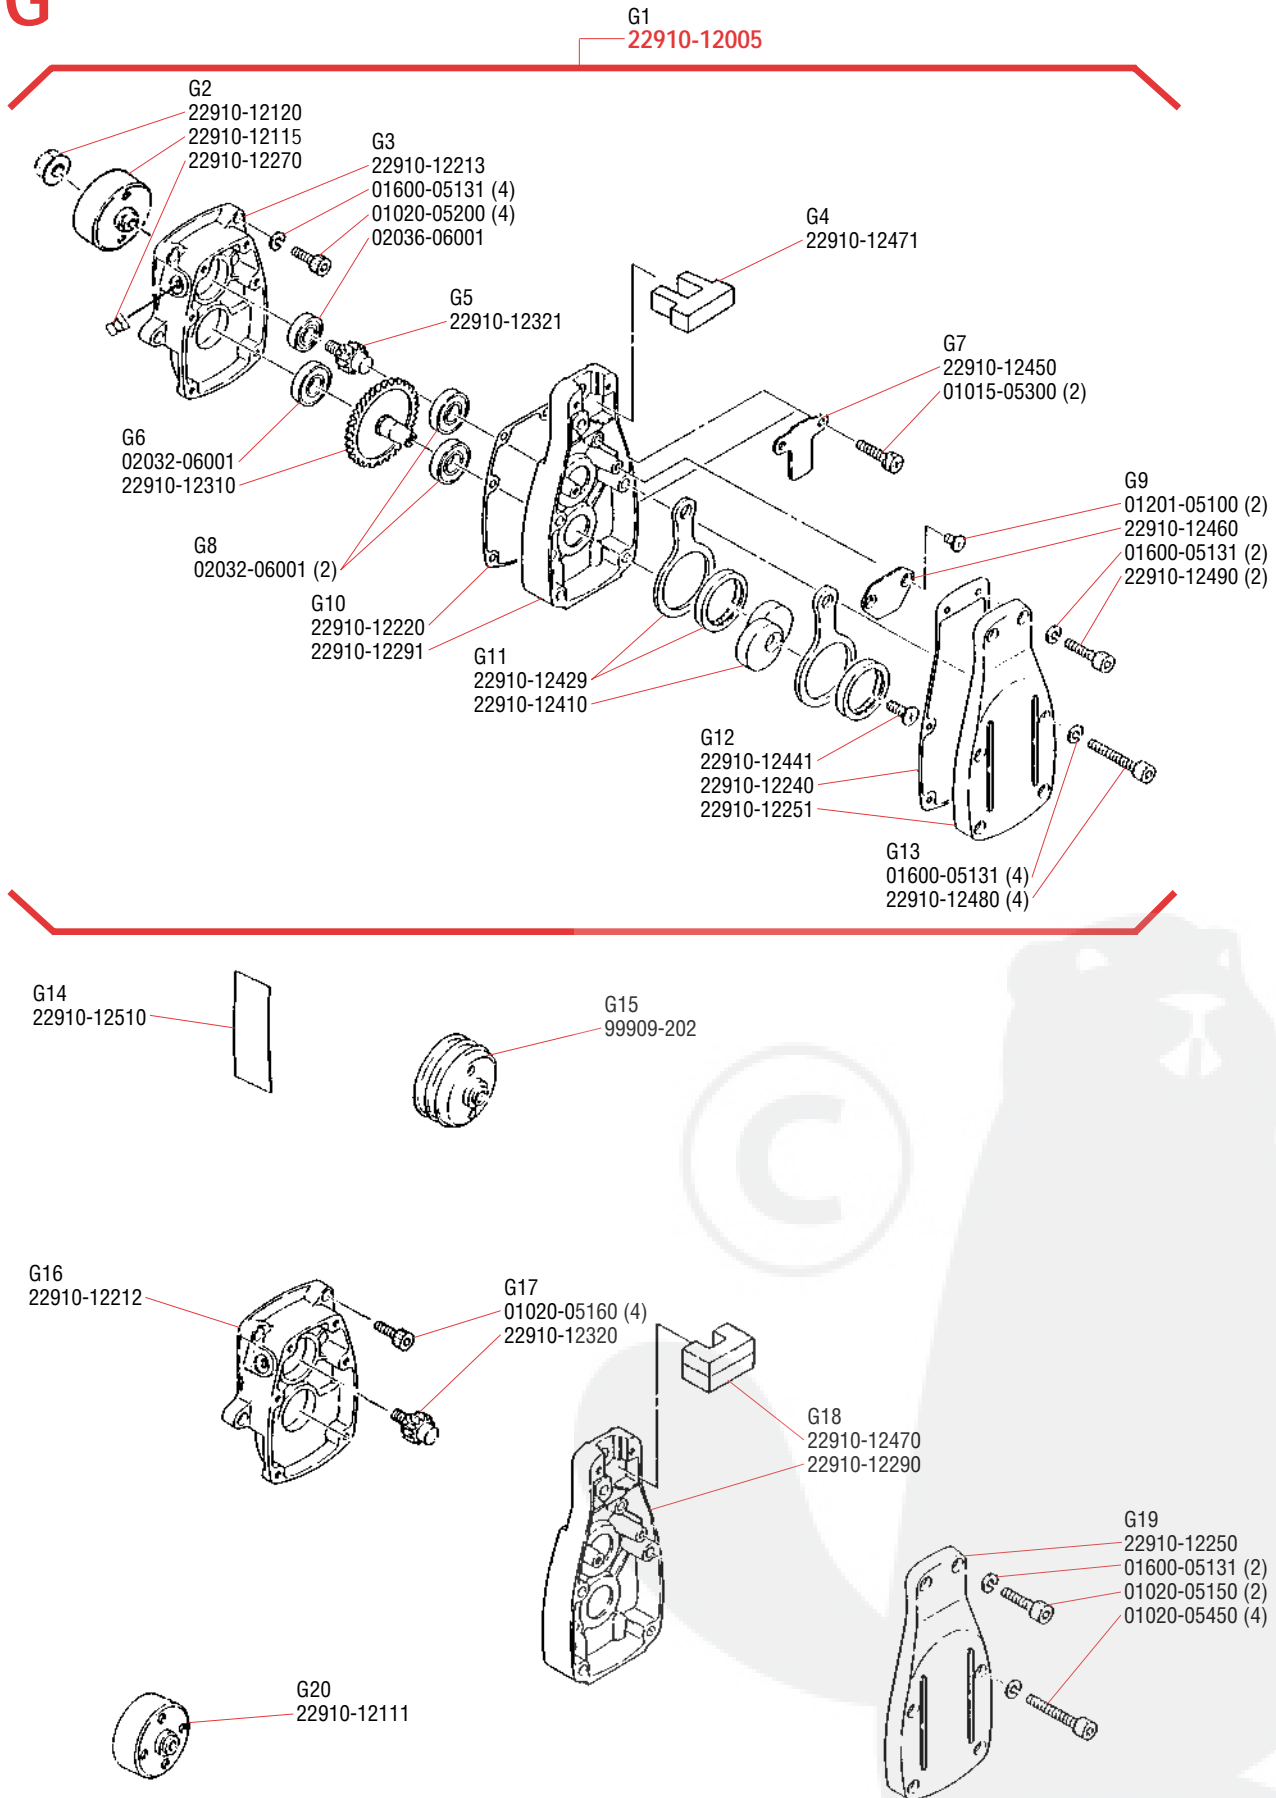

G GEARCASE/CAJA DE ENGRANAJES/BOÎTIER D'ENGRENAGE