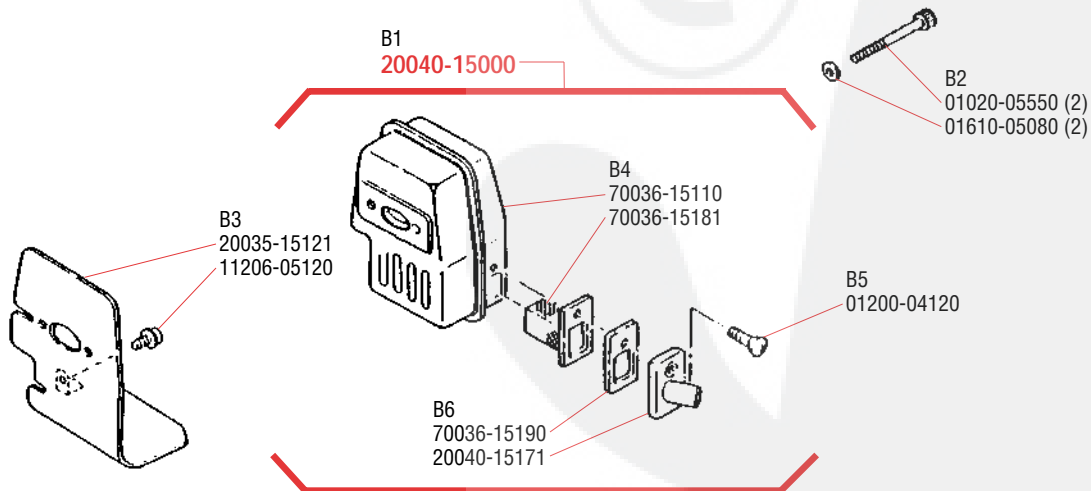

ILLUSTRATED PARTS LIST
 PIEZAS DE REPUESTO
 LE RÉPERTOIRE DES
 PIÈCES ILLUSTRÉES

A CYLINDER/CILINDRO/CYLINDRE

B MUFFLER/SILENCIADOR/SILENCIEUX

C CRANKCASE/TAPA/CARTER DE MANIVELLE

D PISTON, CLUTCH SHOE/ZAPATA DEL EMBRAGUE/SABOT D'EMBRAYAGE

Legend — Leyenda — Legend

- — PR 86
- ◆ — PR 102
- — SB 25
- ▼ — SB 28
- ★ — Option
- ▲ — 30" Blade
- ✕ — 40" Blade
- ◆ — 20" Blade
- ⊞ — One Piece Ignition System
- * — PR 108

Shindaiwa Inc.
 P.O. Box 1090, Tualatin, OR 97062
 11975 S.W. Herman Rd., Tualatin, OR 97140