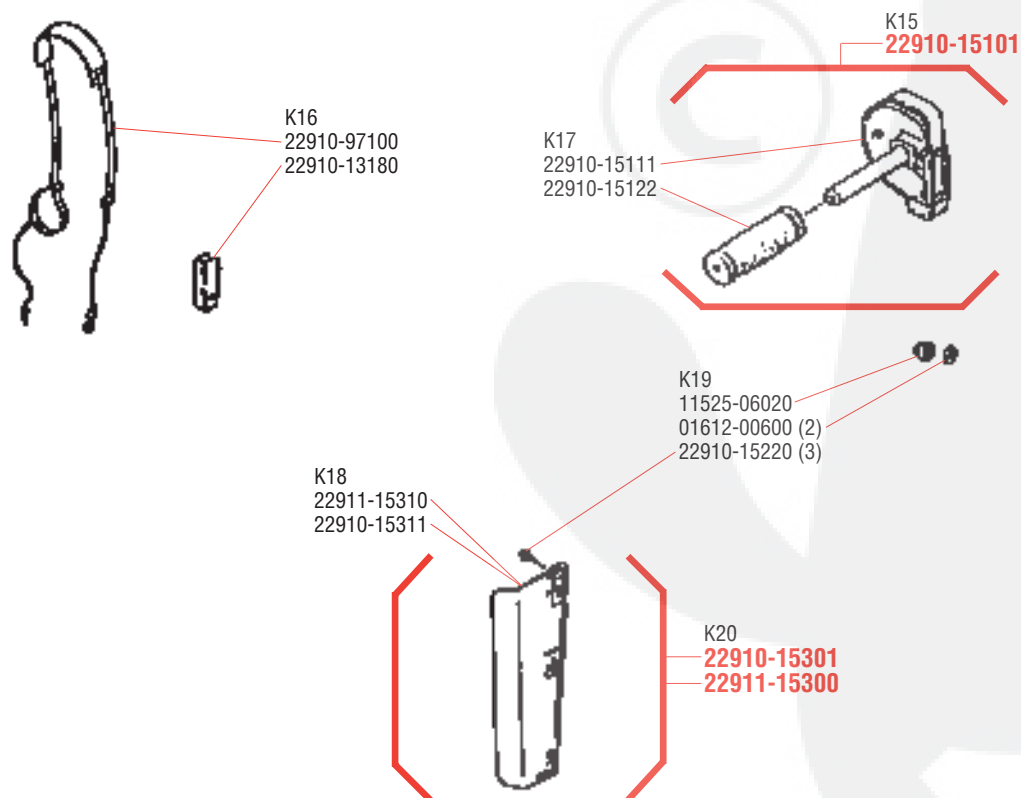

E RECOIL STARTER/ARRANCADOR/DÉMARREUR

F FLYWHEEL/VOLANTE/ROTOR

G GEARCASE/CAJA DE ENGRANAJES/BOÎTIER D'ENGRENAGE

H HANDLE/MANGO/POIGNÉE

J FUEL TANK/TANQUE DEL COMBUSTIBLE/RÉSERVOIR À ESSENCE

K CUTTER/CORTADOR/LAME

OPTIONAL TOOLS/HERRAMIENTAS OPCIONALES/PIÈCES ???????

L9
20021-96002

L10
20000-96210

L11
22910-96210
22910-96101
22910-96100

L12
22910-96000

L13
22155-96521
22155-96531
22155-96540

L14
19610-02600
20040-83150