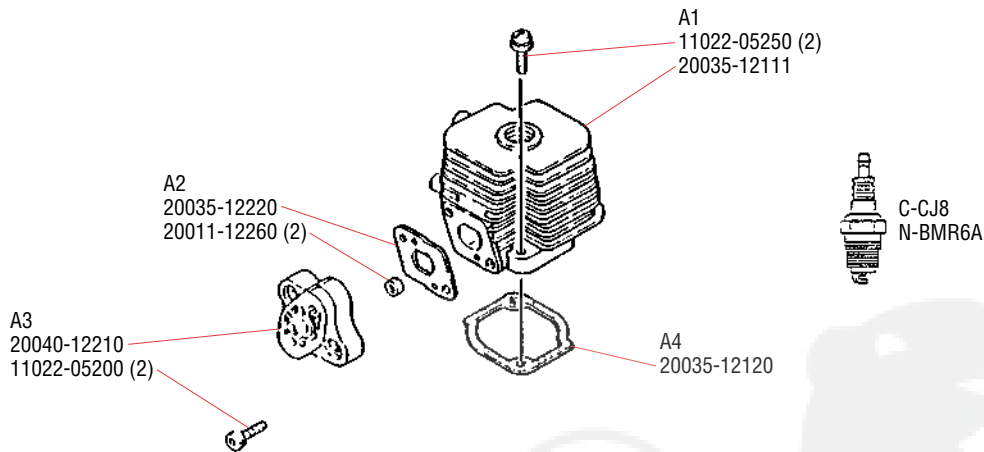

ILLUSTRATED PARTS LIST
 PIEZAS DE REPUESTO
 LE RÉPERTOIRE DES
 PIÈCES ILLUSTRÉES

A CYLINDER/CILINDRO/CYLINDRE

B MUFFLER/SILENCIADOR/SILENCIEUX

C CRANKCASE/TAPA/CARTER DE MANIVELLE

D PISTON, CLUTCH SHOE/ZAPATA DEL EMBRAGUE/SABOT D'EMBRAYAGE

Legend — Leyenda — Legend

- — PR 86
- ◆ — PR 102
- — SB 25
- ▼ — SB 28
- ★ — Option
- ▲ — 30" Blade
- ✕ — 40" Blade
- ◆ — 20" Blade
- ⊞ — One Piece Ignition System
- * — PR 108

Shindaiwa Inc.
 P.O. Box 1090, Tualatin, OR 97062
 11975 S.W. Herman Rd., Tualatin, OR 97140