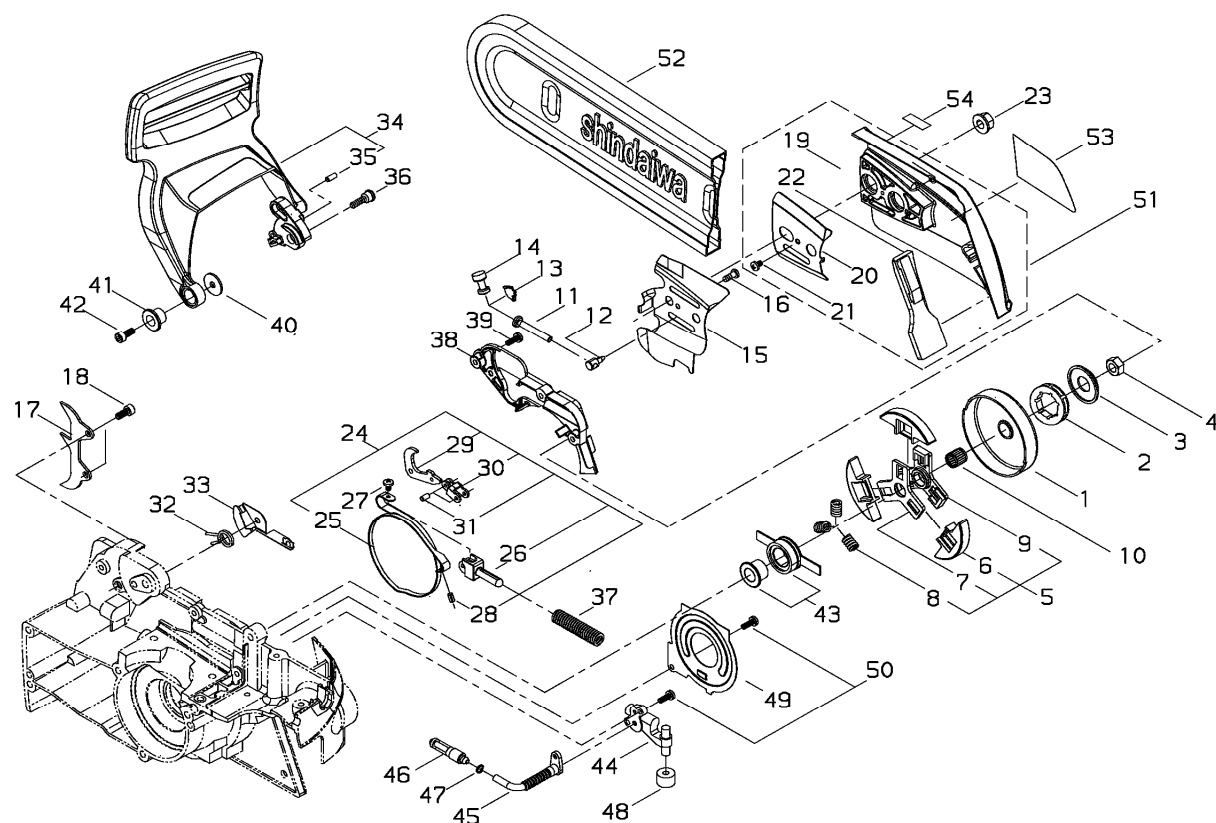

4. PISTON, CRANKSHAFT

KEY	LV	PART NUMBER	Q'TY	DESCRIPTION	REMARKS	NOTE1	NOTE2
1	•	69032-41110	1	PISTON			
2	•	69032-41120	2	PISTON RING			
3	•	22160-41220	1	PISTON PIN			
4	•	22100-41230	2	SNAP RING			
5	•	22160-41240	1	BEARING			
6		39223-98390	1	CRANK SHAFT SET			
7	•	11500-08001	1	NUT			
8	•	39311-12120	1	GASKET			
9		69032-98310	1	PISTON SET			

5. CLUTCH, CLUTCH COVER

KEY	LV	PART NUMBER	Q'TY	DESCRIPTION	REMARKS	NOTE1	NOTE2
1		39311-51110	1	CLUTCH DRUM			
2		22131-98120	1	RIM			
3		39311-51320	1	COLLAR			
4		11500-08001	2	NUT		M8	
5		39311-51020	1	CLUTCH ASSY			
6		39311-51120	3	CLUTCH SHOE			
7		39311-51130	1	CLUTCH BOSS			
8		22197-51230	3	SPRING			
9		22182-51241	1	HUB, CLUTCH			
10		22100-51310	1	NEEDLE BEARING			
11		22182-52620	1	SCREW			
12		22150-52440	1	TENSIONER,CHAIN			
13		22182-52631	1	GUIDE			
14		22182-52641	1	ADJUST GEAR			
15		39311-52130	1	GUIDE PLATE			
16		22173-56150	1	SCREW		M4x7	
17		39311-52140	1	SPIKE			
18		01020-05120	2	BOLT	M5*12	M5x12	
19		39311-53110	1	CLUTCH COVER			
20		39311-53121	1	GUIDE PLATE			
21		01270-04062	1	CSREW TAPPING		φ4x6	
22		39311-53130	1	PROTECTOR			
23		22182-52411	2	NUT			
24		39311-54310	1	BRAKE BAND COMP			
25		39311-54110	1	BRAKE BAND			
26		39311-54320	1	CONNECTOR,BRAKE			