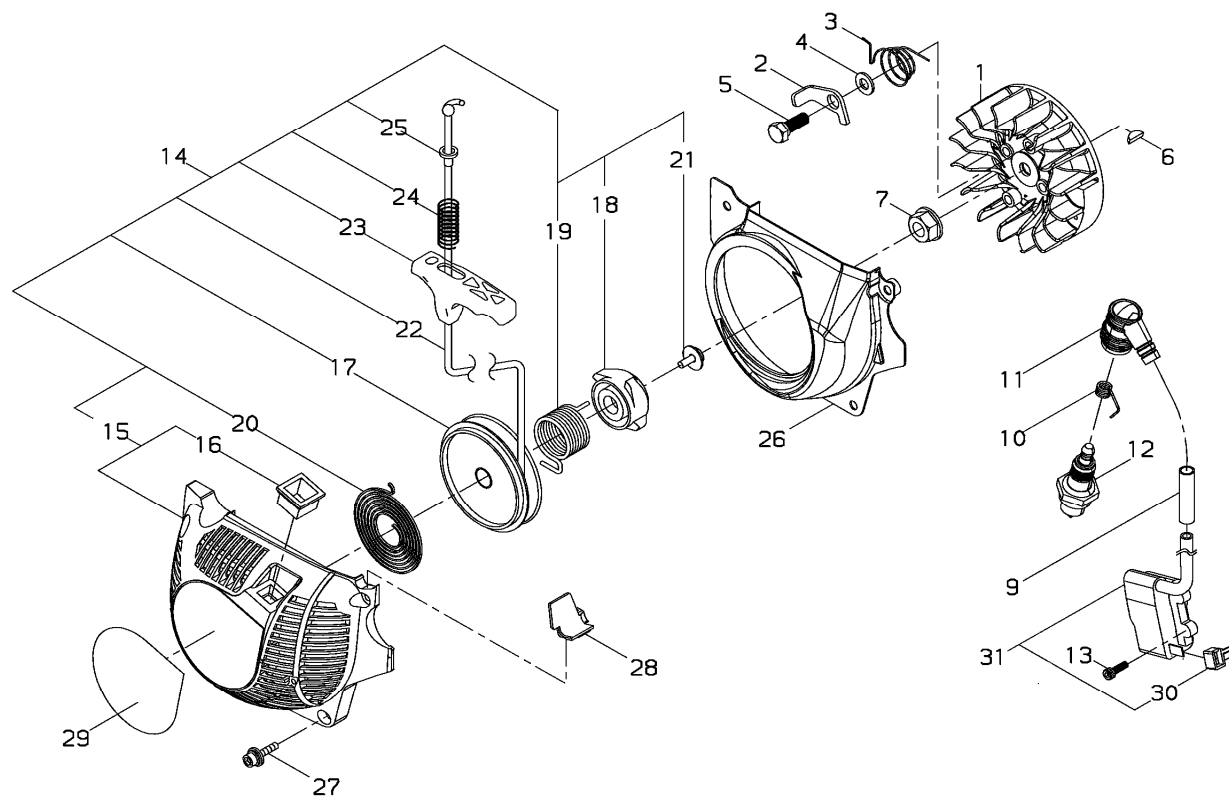

5. CLUTCH, CLUTCH COVER

KEY	LV	PART NUMBER	Q'TY	DESCRIPTION	REMARKS	NOTE1	NOTE2
27	•	01270-04103	1	SCREW TAPPING		φ4x10	
28	•	02427-40105	1	PIN			
29	•	39311-54330	1	CONNECTOR, BRAKE			
30	•	39311-54340	1	TIE STRAP			
31	•	12492-30110	2	ROLLER			
32		17520-15400	1	COIL SPRING			
33		39311-54350	1	PLATE			
34		39311-54362	1	GUARD			
35		12492-40080	1	ROLLER			
36		39311-54380	1	BOLT			
37		17500-12300	1	COIL SPRING			
38		39311-54130	1	COVER BRAKE			
39		11060-04141	3	BOLT ADHESIVE		M4x14	
40		22169-54670	1	WASHER			
41		15401-10119	1	COLLAR			
42		01020-05180	1	BOLT		M5x18	
43		22197-55110	1	GEAR			
44		22197-55201	1	OIL PUMP ASSY			
45		22182-55311	1	OIL PIPE			
46		22182-55330	1	OIL FILTER			
47		20020-85540	1	CLIP			
48		22169-55430	1	ELEMENT			
49		39311-55231	1	PUMP COVER			
50		11060-04141	3	BOLT ADHESIVE		M4x14	
51		39311-53010	1	CLUTCH COVER ASSY			
52		19600-74100	1	CHAIN COVER			

5. CLUTCH, CLUTCH COVER

KEY	LV	PART NUMBER	Q'TY	DESCRIPTION	REMARKS	NOTE1	NOTE2
53		69032-91330	1	LABEL TRADE			
54		19401-00093	1	LABEL INST			

6. MAGNETO, RECOIL STARTER

KEY	LV	PART NUMBER	Q'TY	DESCRIPTION	REMARKS	NOTE1	NOTE2
1		39311-71110	1	ROTOR			
2		22182-71412	2	PAWL			
3		22182-71421	2	SPRING RATCHET			
4		22182-71430	2	WASHER			
5		22182-71440	2	BOLT			
6		02403-03100	1	KEY	3*10		
7		22169-71460	1	NUT			
9		39311-71310	1	TUBE			
10		22154-72230	1	TERMINAL, SPARKPLUG			
11		22160-72220	1	PLUG CAP			
12		13000-13507	1	SPARK PLUG BPMR7A		BPMR7A	
13		11060-04202	2	BOLT ADHESIVE		M4x20	
14		39311-75011	1	RECOIL STARTER ASSY			
15	•	39311-75110	1	RECOIL CASE			
16	• •	22182-75120	1	GUIDE			
17	•	39300-75121	1	REEL			
18	•	39300-75311	1	CAM			
19	•	39309-75320	1	SPRING, TORSION			
20	•	39300-75130	1	RECOIL SPRING			
21	•	39300-75330	1	SCREW			
22	•	39300-75140	1	ROPE			
23	•	39300-75151	1	KNOB			
24	•	39300-75340	1	SPRING, COMPRESSION			
25	•	39300-75350	1	SPACER			
26		39311-75210	1	AIR PLATE			
27		11060-04163	4	BOLT			