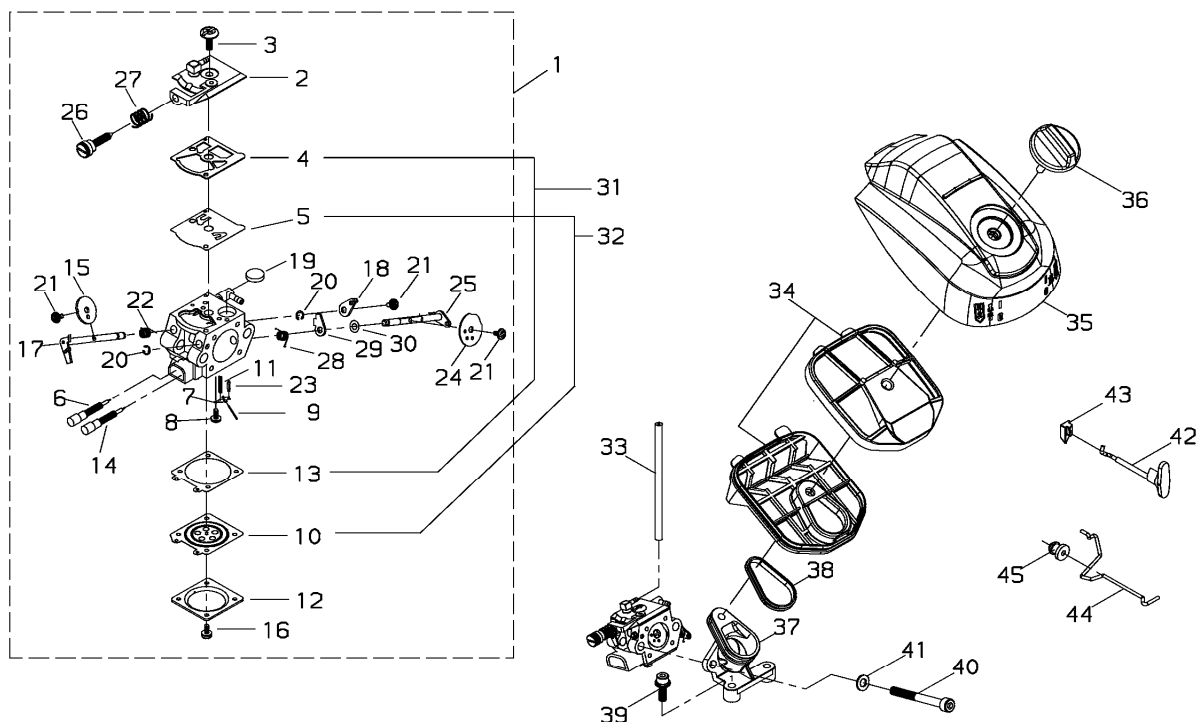

7. CARBURETOR

KEY	LV	PART NUMBER	Q'TY	DESCRIPTION	REMARKS	NOTE1	NOTE2
27		22156-81420	1	SPRING, IDLE ADJUST			
28		22180-81460	1	SPRING			
29		22180-81471	1	LEVER			
30		20036-81185	1	WASHER			
31		22128-81920	1	GASKET KIT			
32		22128-81910	1	DIAPHRAGM KIT			
33		39010-11050	1	PLUSE PIPE			
34		39311-82311	1	AIR CLEANER ASSY			
35		39311-82131	1	CLEANER COVER			
36		22182-31220	1	KNOB,CLEANER LID			
37		39311-82360	1	ELBOW			
38		39311-82370	1	GASKET			
39		11060-04163	2	BOLT		M4x16	
40		01020-05480	2	BOLT		M5x48	
41		01610-05080	2	WASHER		5mm	
42		39311-83310	1	CHOKE ROD			
43		39311-83320	1	GROMMET			
44		39311-83330	1	THROTTLE ROD			
45		38010-83330	1	GROMMET