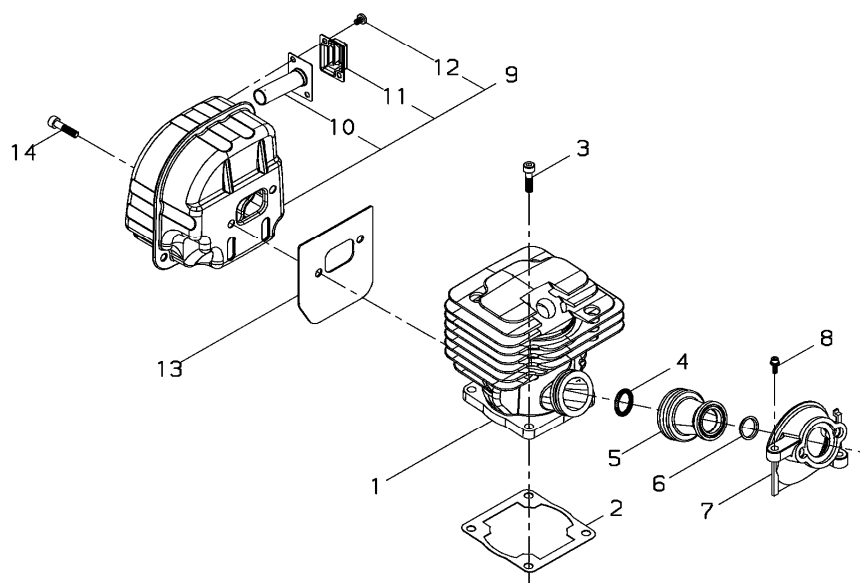

1. CYLINDER, MUFFLER

KEY	LV	PART NUMBER	Q'TY	DESCRIPTION	REMARKS	NOTE1	NOTE2
1		69032-12111	1	CYLINDER		7	
2		39311-12120	1	GASKET			
3		01020-05180	4	BOLT		M5x18	
4		22182-12160	1	SPRING			
5		39311-12210	1	BOOT			
6		22156-14140	1	COLLAR			
7		39311-12220	1	BRACKET			
8		11060-04163	2	BOLT		M4x16	
9		39311-15310	1	MUFFLER ASSY			
10	•	22197-15130	1	TAIL PIPE			
11	•	22160-15210	1	TAIL PLATE			
12	•	11203-04060	2	SCREW PM		M4x6	
13	•	39311-15210	1	GASKET, EXHAUST			
14		01020-05180	4	BOLT		M5x18