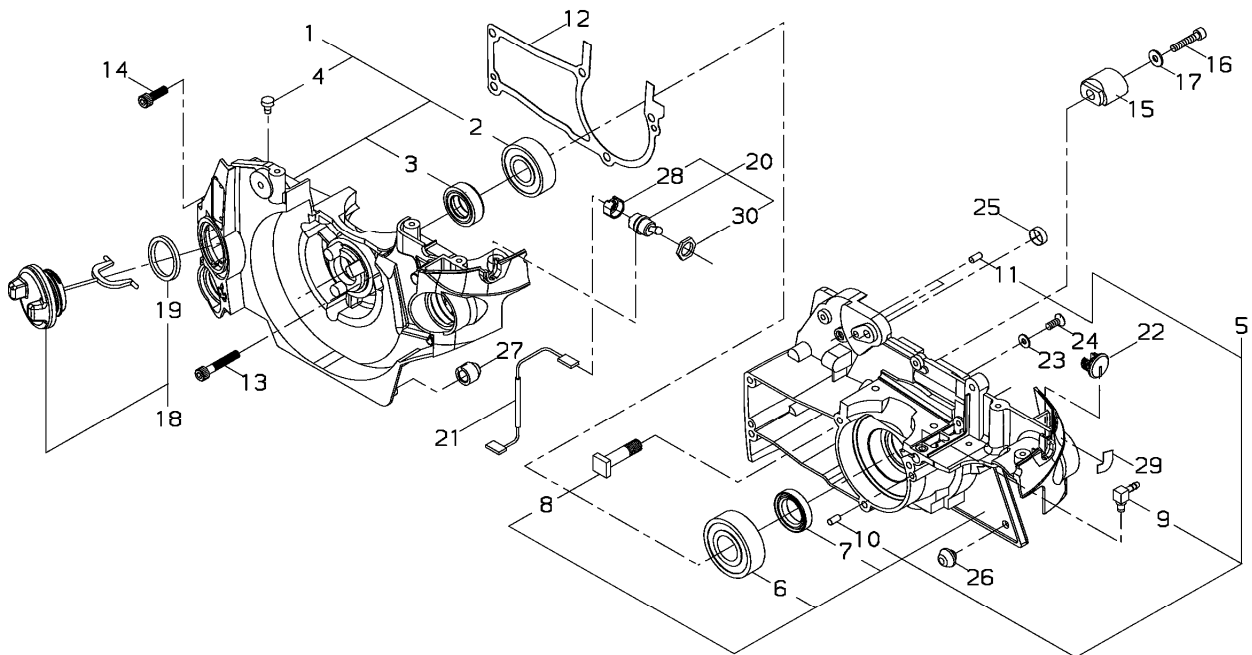

2. CRANKCASE

KEY	LV	PART NUMBER	Q'TY	DESCRIPTION	REMARKS	NOTE1	NOTE2
27		39311-33330	1	CUSHION			
28	•	39311-21380	1	CAP			
29		39054-83310	1	PROTECTOR			
30	•	22154-22130	1	NUT