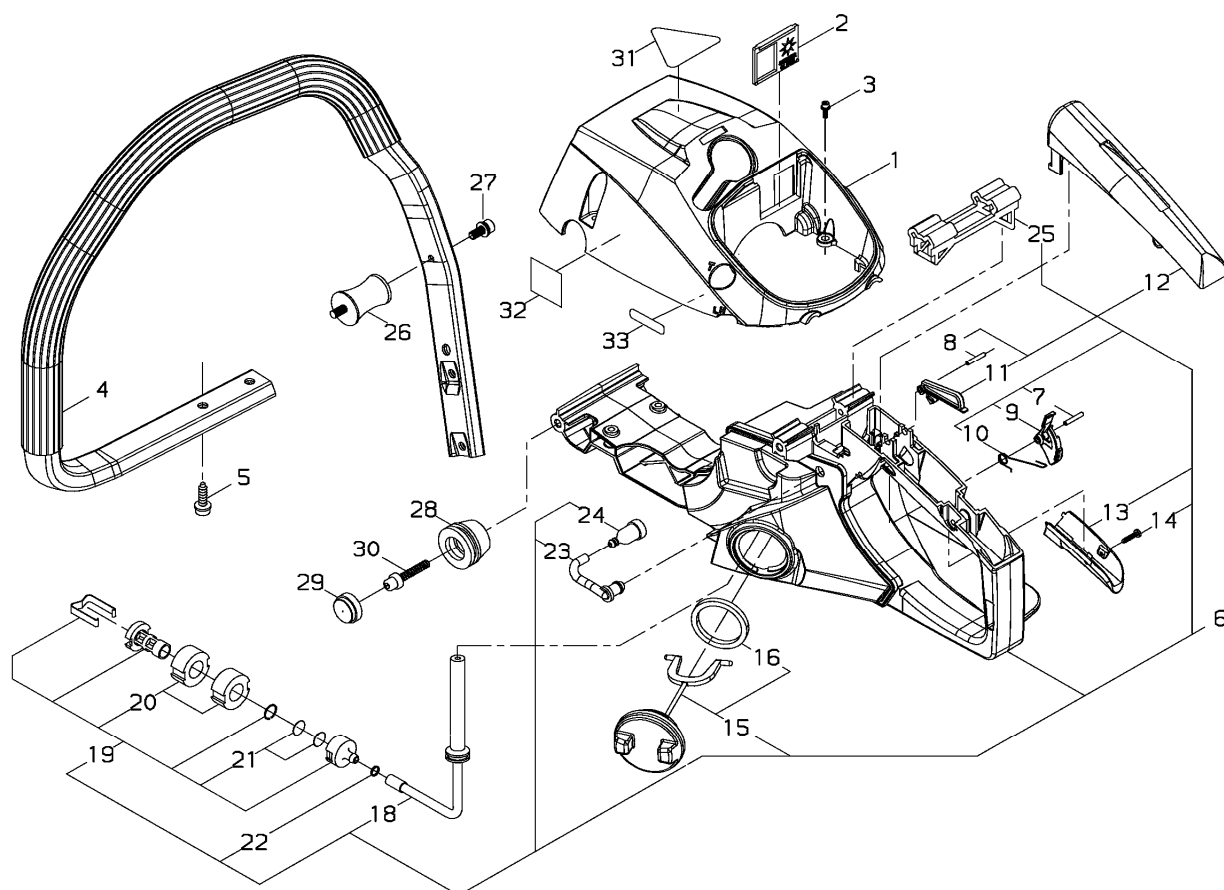

2. CRANKCASE

KEY	LV	PART NUMBER	Q'TY	DESCRIPTION	REMARKS	NOTE1	NOTE2
1		39312-21010	1	CRANK CASE M COMP			
2	•	12900-62010	1	BEARING			
3	•	22150-21250	1	SEAL,OIL			
4	•	22115-57120	1	VALVE OIL TANK			
5		39312-21020	1	CRANKCASE C COMP			
6	•	12900-62020	1	BEARING			
7	•	22182-21551	1	OIL SEAL			
8	•	22160-21520	2	BOLT,STUD			
9	•	39010-11020	1	PULSE JOINT			
10	•	12492-40080	2	ROLLER			
11	•	12492-40110	2	ROLLAR			
12		39311-21320	1	GASKET,CRANKCASE			
13		22169-21910	3	BOLT		M5x35	
14		01020-05180	2	BOLT		M5x18	
15		22160-52511	1	CATCHER,CHAIN			
16		22155-12190	1	BOLT		M5x25	
17		01610-05080	1	WASHER		5mm	
18		39311-21030	1	CAP ASSY			
19	•	38010-32271	1	GASKET			
20		39311-21370	1	SWITCH			
21		14352-01300	1	LEAD			
22		39054-21320	1	PLUG			
23		01613-04080	1	WASHER		4mm	
24		01201-04080	1	SCREW		M4x8	
25		39311-21360	1	COLLAR,8			
26		22182-21621	1	SUPPORTER			

2. CRANKCASE

KEY	LV	PART NUMBER	Q'TY	DESCRIPTION	REMARKS	NOTE1	NOTE2
27		39311-33330	1	CUSHION			
28	•	39311-21380	1	CAP			
29		39054-83310	1	PROTECTOR			
30	•	22154-22130	1	NUT			

3. COVER, HANDLE

KEY	LV	PART NUMBER	Q'TY	DESCRIPTION	REMARKS	NOTE1	NOTE2
1		39311-31110	1	CYLINDER COVER			
2		39311-31310	1	SHUTTER,AIR			
3		11060-04163	3	BOLT		M4x16	
4		39311-32110	1	FRONT HANDLE			
5		11044-05160	4	BOLT TAPPING		φ5x16	
6		39311-32024	1	REAR HANDLE ASSY			
7	•	12420-40255	1	SPRING PIN		L=25	
8	•	02427-40225	1	PIN		L=22	
9	•	22182-33326	1	TRIGGER,THROTTLE			
10	•	22182-33340	1	SPRING,TORSION			
11	•	22182-33332	1	LOCKOUT,THROTTLE			
12	•	39311-32330	1	LID,HANDLE			
13	•	22182-33230	1	GRIP			
14	•	01280-04222	1	SCREA TAPPING		4x22	
15	•	39309-32040	1	CAP ASSY			
16	•	39309-32270	1	GASKET			
18	•	39309-32340	1	FUEL PIPE			
19	•	22115-85401	1	FUEL FILTER			
20	•	22128-85421	2	ELEMENT,STRAINER			
21	•	22118-85460	2	ELEMENT			
22	•	20020-85540	1	CLIP			
23	•	39311-32341	1	PIPE			
24	•	22197-33960	1	VALVE			
25	•	39311-32370	1	STOPPER			
26		22182-33742	1	CUSHION			
27		11022-04100	1	BOLT SPW		M4x10	