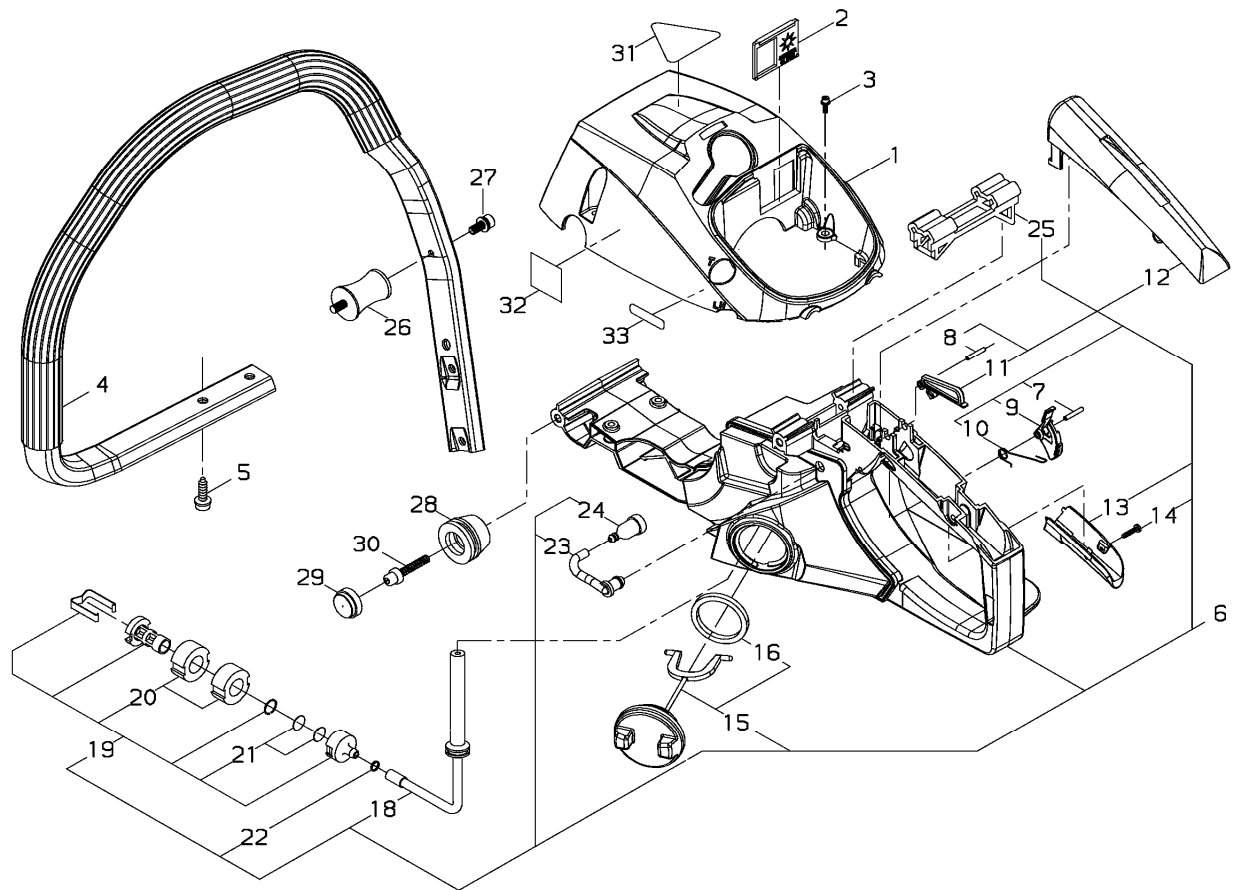

3. COVER, HANDLE

KEY	LV	PART NUMBER	Q'TY	DESCRIPTION	REMARKS	NOTE1	NOTE2
28		39311-33310	4	CUSHION			
29		39311-33320	4	PLUG			
30		22160-33770	4	BOLT			
31		19402-00083	1	LABEL,CAUTION		PL	
32		19404-00038	1	LABEL DECIBEL		113dB(A)	
33		19401-00094	1	LABEL INST