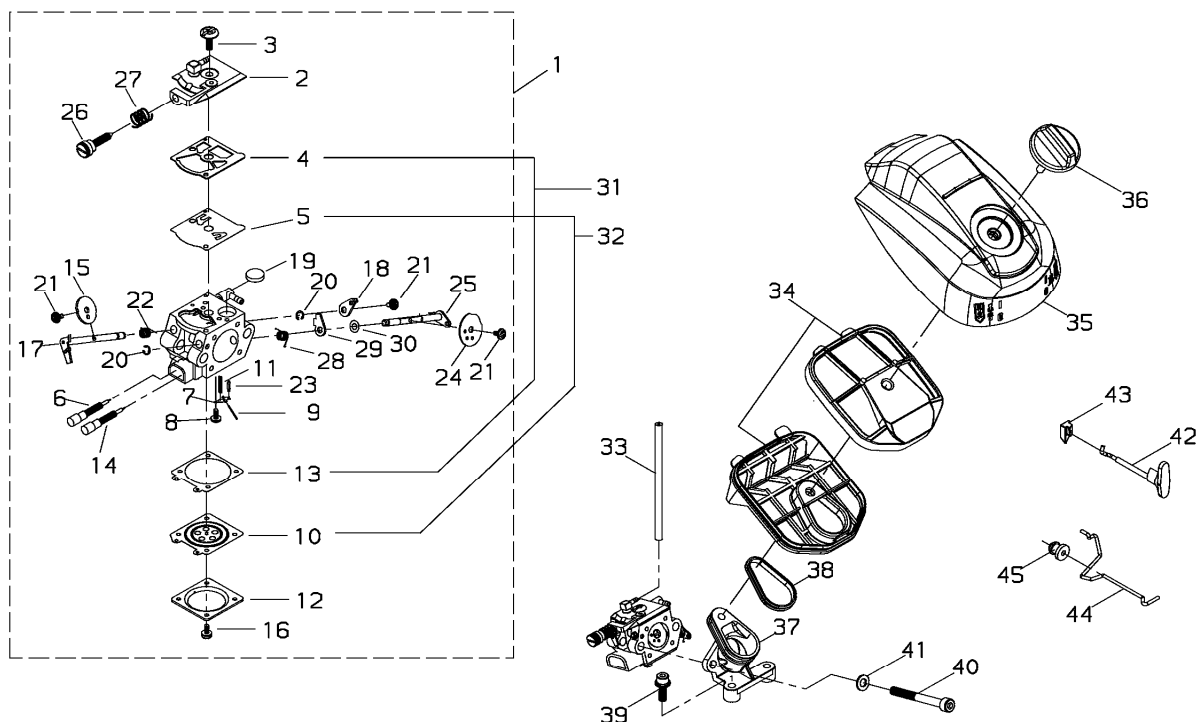

7. CARBURETOR

KEY	LV	PART NUMBER	Q'TY	DESCRIPTION	REMARKS	NOTE1	NOTE2
1		69032-81010	1	CABURETOR ASSY			
2		39010-81320	1	COVER, PUMP			
3		22100-81130	1	SCREW			
4	•	22128-81140	1	GASKET, FUEL PUMP			
5	•	22128-81150	1	DIAPHRAGM PUMP			
6		69024-81320	1	NEEDLE			
7		22100-81230	1	LEVER, METERING			
8		22100-81240	1	SCREW			
9		22100-81250	1	PIN			
10	•	22100-81260	1	DIAPHRAGM ASM			
11		72342-81270	1	SPRING, METER. LEVER			
12		22100-81280	1	COVER DIAPHRAGM			
13	•	22100-81290	1	GASKET, M. DIAPHRAGM			
14		69024-81330	1	NEEDLE			
15		22197-81340	1	THROTTLE VALVE			
16		22100-81351	4	SCREW			
17		22197-81370	1	SHAFT			
18		69018-81320	1	THROTTLE LEVER			
19		70030-81380	1	SCREEN			
20		70030-81390	2	E-RING			
21		20803-81150	3	SCREW			
22		72320-81420	1	SPRING			
23		20036-81440	1	VALVE			
24		69032-81310	1	CHECK VALVE			
25		22180-81740	1	SHAFT			
26		72320-81410	1	IDEL SCREW