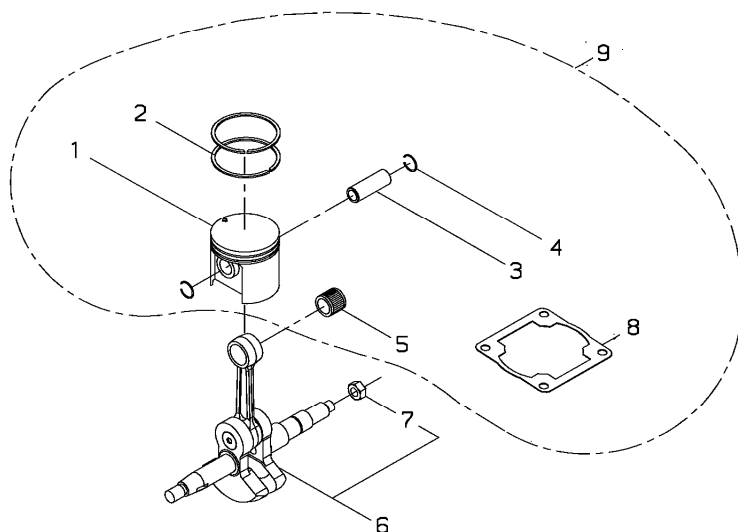

4. PISTON, CRANKSHAFT

KEY	LV	PART NUMBER	Q'TY	DESCRIPTION	REMARKS	NOTE1	NOTE2
1	•	69032-41110	1	PISTON			
2	•	69032-41120	2	PISTON RING			
3	•	22160-41220	1	PISTON PIN			
4	•	22100-41230	2	SNAP RING			
5	•	22160-41240	1	BEARING			
6		39223-98390	1	CRANK SHAFT SET			
7	•	11500-08001	1	NUT			
8	•	39311-12120	1	GASKET			
9		69032-98310	1	PISTON SET