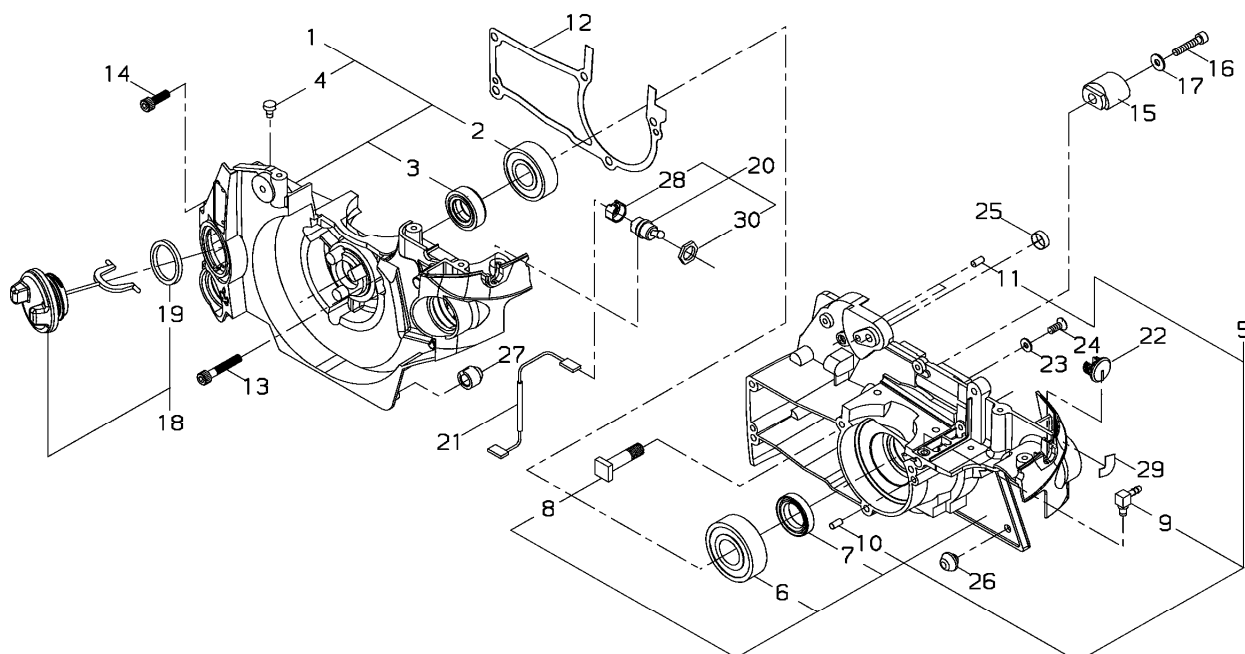

shindaiwa[®]

PARTS CATALOG

**CHAIN SAW
452S EC1**

452S EC1

1. CYLINDER, MUFFLER

KEY	LV	PART NUMBER	Q'TY	DESCRIPTION	REMARKS	NOTE1	NOTE2
1		69032-12111	1	CYLINDER		7	
2		39311-12120	1	GASKET			
3		01020-05180	4	BOLT		M5x18	
4		22182-12160	1	SPRING			
5		39311-12210	1	BOOT			
6		22156-14140	1	COLLAR			
7		39311-12220	1	BRACKET			
8		11060-04163	2	BOLT		M4x16	
9		39311-15310	1	MUFFLER ASSY			
10	•	22197-15130	1	TAIL PIPE			
11	•	22160-15210	1	TAIL PLATE			
12	•	11203-04060	2	SCREW PM		M4x6	
13	•	39311-15210	1	GASKET, EXHAUST			
14		01020-05180	4	BOLT		M5x18	

2. CRANKCASE

KEY	LV	PART NUMBER	Q'TY	DESCRIPTION	REMARKS	NOTE1	NOTE2
1		39312-21010	1	CRANK CASE M COMP			
2	•	12900-62010	1	BEARING			
3	•	22150-21250	1	SEAL,OIL			
4	•	22115-57120	1	VALVE OIL TANK			
5		39312-21020	1	CRANKCASE C COMP			
6	•	12900-62020	1	BEARING			
7	•	22182-21551	1	OIL SEAL			
8	•	22160-21520	2	BOLT,STUD			
9	•	39010-11020	1	PULSE JOINT			
10	•	12492-40080	2	ROLLER			
11	•	12492-40110	2	ROLLAR			
12		39311-21320	1	GASKET,CRANKCASE			
13		22169-21910	3	BOLT		M5x35	
14		01020-05180	2	BOLT		M5x18	
15		22160-52511	1	CATCHER,CHAIN			
16		22155-12190	1	BOLT		M5x25	
17		01610-05080	1	WASHER		5mm	
18		39311-21030	1	CAP ASSY			
19	•	38010-32271	1	GASKET			
20		39311-21370	1	SWITCH			
21		14352-01300	1	LEAD			
22		39054-21320	1	PLUG			
23		01613-04080	1	WASHER		4mm	
24		01201-04080	1	SCREW		M4x8	
25		39311-21360	1	COLLAR,8			
26		22182-21621	1	SUPPORTER			