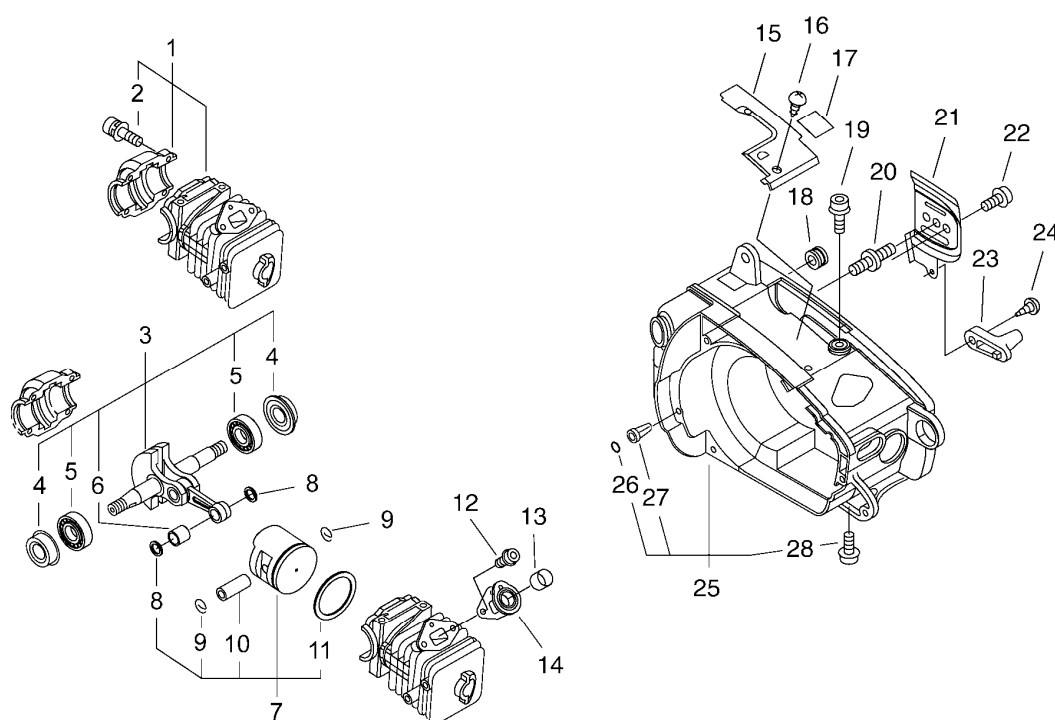

shindaiwa[®]

PARTS CATALOG

TOP HANDLE SAW 269TS EC1-10

269T(C)S EC1-10

1. CYLINDER, PISTON, CRANKCASE

KEY	LV	PART NUMBER	Q'TY	DESCRIPTION	REMARKS	NOTE1	NOTE2
1		52142-01070	1	CRANKCASE SET			
2	•	52130-01750	4	BOLT HS 5*22			
3		52142-01100	1	CRANKSHAFT ASY			
4	•	52130-00990	2	SEAL OIL 12			
5	•	52130-01890	2	BEARING BALL 6001			
6	•	52142-00820	1	BEARING NEEDLE 8			
7		52142-00990	1	PISTON KIT			
8	•	52142-00560	2	SPACER PISTON PIN			
9	•	52130-01120	2	CIRCLIP PISTON PIN			
10	•	52130-01100	1	PIN PISTON			
11	•	52130-01090	1	RING PISTON			
12		52130-01740	2	BOLT HS 4*12			
13		52130-00850	1	COLLAR 14			
14		52130-00150	1	BELLOWS INTAKE			
15		52130-00130	1	COVER DUST			
16		52130-01800	2	SCREW			
17		52142-01510	1	LABEL CAUTION			
18		52130-01580	1	PLUG			
19		52142-00290	2	BOLT, H.S. 5*16			
20		52130-00820	1	BOLT STUD 8			
21		52142-00690	1	PLATE SPROCKET GUARD			
22		52130-00800	2	BOLT 4			
23		52130-01630	1	CATCHER CHAIN			
24		52130-01820	1	SCREW 5*20			
25		52142-01350	1	COVER ENGINE			
26	•	52142-00220	1	O-RING (S-4)			

3. RECOIL STARTER, MAGNETO

KEY	LV	PART NUMBER	Q'TY	DESCRIPTION	REMARKS	NOTE1	NOTE2
27	·	52130-00710	1	STOPPER ROPE			
28		52130-01830	3	SCREW 4*16			
30		52142-00450	1	PLUG			
31		52130-01680	1	LABEL CAUTION			
32		52142-01460	1	LABEL MODEL			