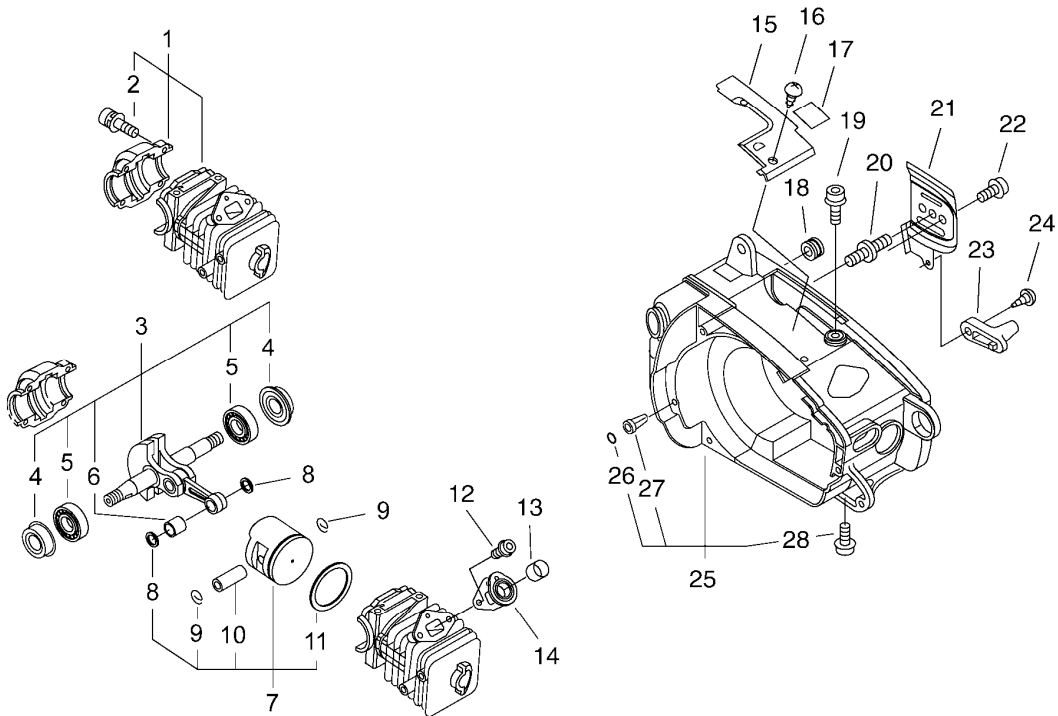

1. CYLINDER, PISTON, CRANKCASE

KEY	LV	PART NUMBER	Q'TY	DESCRIPTION	REMARKS	NOTE1	NOTE2
27	•	52130-01660	1	VALVE CHECK			
28	•	52142-00160	2	BOLT, H.S.H. 5*25