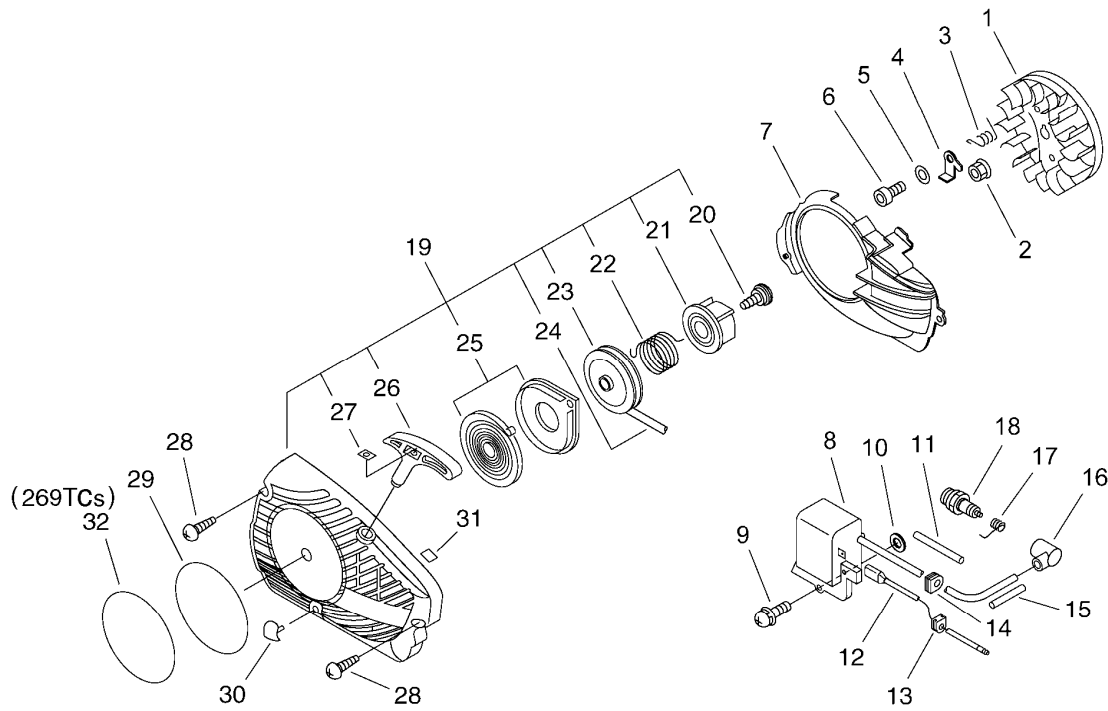

shindaiwa[®]

PARTS CATALOG

TOP HANDLE SAW 269TS EC1-10

269T(C)S EC1-10

1. CYLINDER, PISTON, CRANKCASE

KEY	LV	PART NUMBER	Q'TY	DESCRIPTION	REMARKS	NOTE1	NOTE2
1		52142-01070	1	CRANKCASE SET			
2	•	52130-01750	4	BOLT HS 5*22			
3		52142-01100	1	CRANKSHAFT ASY			
4	•	52130-00990	2	SEAL OIL 12			
5	•	52130-01890	2	BEARING BALL 6001			
6	•	52142-00820	1	BEARING NEEDLE 8			
7		52142-00990	1	PISTON KIT			
8	•	52142-00560	2	SPACER PISTON PIN			
9	•	52130-01120	2	CIRCLIP PISTON PIN			
10	•	52130-01100	1	PIN PISTON			
11	•	52130-01090	1	RING PISTON			
12		52130-01740	2	BOLT HS 4*12			
13		52130-00850	1	COLLAR 14			
14		52130-00150	1	BELLOWS INTAKE			
15		52130-00130	1	COVER DUST			
16		52130-01800	2	SCREW			
17		52142-01510	1	LABEL CAUTION			
18		52130-01580	1	PLUG			
19		52142-00290	2	BOLT, H.S. 5*16			
20		52130-00820	1	BOLT STUD 8			
21		52142-00690	1	PLATE SPROCKET GUARD			
22		52130-00800	2	BOLT 4			
23		52130-01630	1	CATCHER CHAIN			
24		52130-01820	1	SCREW 5*20			
25		52142-01350	1	COVER ENGINE			
26	•	52142-00220	1	O-RING (S-4)			

3. RECOIL STARTER, MAGNETO

KEY	LV	PART NUMBER	Q'TY	DESCRIPTION	REMARKS	NOTE1	NOTE2
27	·	52130-00710	1	STOPPER ROPE			
28		52130-01830	3	SCREW 4*16			
30		52142-00450	1	PLUG			
31		52130-01680	1	LABEL CAUTION			
32		52142-01460	1	LABEL MODEL			