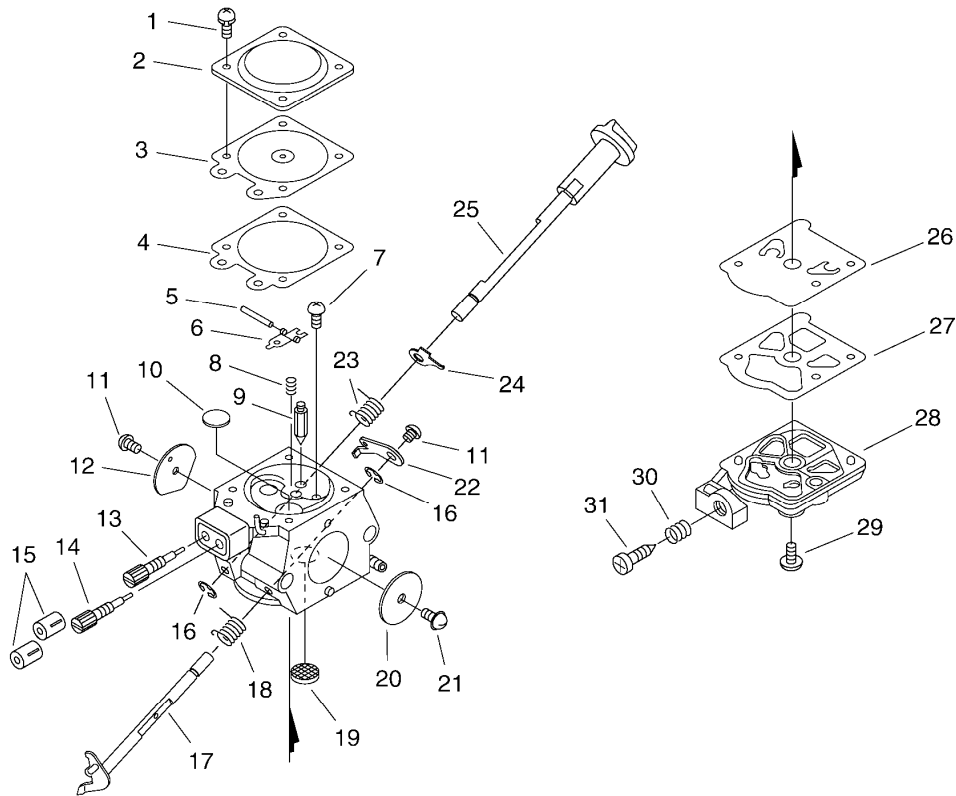

7. CARBURETOR

KEY	LV	PART NUMBER	Q'TY	DESCRIPTION	REMARKS	NOTE1	NOTE2
		52142-01200	1	CARBURETOR DIAPHRAGM			
1	•	52130-01300	4	SCREW			
2	•	52130-01380	1	COVER M DIAPHRAGM			
3	•	52130-01370	1	DIAPHRAGM METERING			
4	•	52130-01360	1	GASKET M DIAPHRAGM			
5	•	52130-01340	1	PIN METERING LEVER			
6	•	52130-01250	1	LEVER METERING			
7	•	52130-01350	1	SCREW M LEVER PIN			
8	•	52130-01240	1	SPRING METER LEVER			
9	•	52130-01330	1	VALVE INLET NEEDLE			
10	•	52130-01390	1	PLUG WELCH			
11	•	52130-01190	2	SCREW			
12	•	52142-00430	1	VALVE, CHOKE			
13	•	52142-01130	1	NEEDLE HIGH SPEED			
14	•	52142-00600	1	NEEDLE			
15	•	52142-00340	2	LIMITER CAP			
16	•	52130-01290	2	RING			
17	•	52142-00830	1	SHAFT THROTTLE			
18	•	52130-01170	1	SPRING THROTTLE RTN			
19	•	52130-01280	1	SCREEN INLET			
20	•	52130-01200	1	VALVE THROTTLE			
21	•	52130-01180	1	SCREW			
22	•	52130-00500	1	THROTTLE LEVER			
23	•	52142-00490	1	SPRING			
24	•	52142-00590	1	LEVER-FAST IDLE			
25	•	52130-00550	1	SHAFT-CHOKE(MOLD)