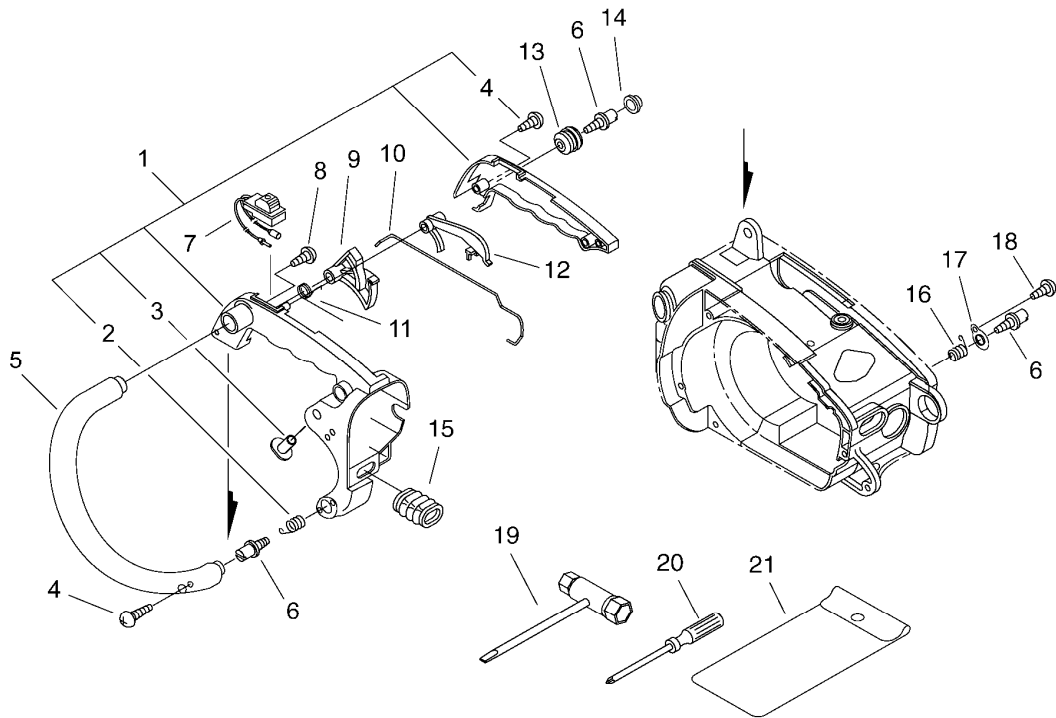

4. OILER

KEY	LV	PART NUMBER	Q'TY	DESCRIPTION	REMARKS	NOTE1	NOTE2
1		52142-01000	1	AUTO-OILER ASY			
2	•	52142-00980	1	AUTO-OILER ASSEMBLY			
3	•	52142-00360	1	WASHER,CIRCULAR 11			
4	•	52142-00750	1	GEAR WORM			
5	•	52142-00380	1	COLLAR,10			
6		52130-01760	2	SCREW 4*12			
7		52130-00780	1	NIPPLE			
8		52130-01480	1	PIPE 3*6*45			
9		52130-01500	1	CLIP			
10		52130-01470	1	PIPE FUEL			
11		52130-01510	1	GROMMET FUEL			
12		52130-01670	1	STRAINER OIL			
13		52130-01520	1	GROMMET			
14		52130-00940	1	PIPE			
15		52130-00770	1	JOINT PIPE			
16		52130-00960	1	PIPE			
17		52130-01490	1	CLIP			
18		52130-01440	1	STRAINER FUEL			
19		52130-01400	1	PUMP PRIMER			
20		52130-00950	1	PIPE			
21		52142-00500	1	PIPE			
22		52130-00750	1	GROMMET FUEL			
23		52130-01450	1	VALVE CHECK			
24		52130-00660	1	FUEL CAP ASY			
25	•	52130-01880	1	O RING 18			
26	•	52142-00300	1	CONNECTOR,CAP			

4. OILER

KEY	LV	PART NUMBER	Q'TY	DESCRIPTION	REMARKS	NOTE1	NOTE2
27		52130-00650	1	OIL CAP ASY			
25	•	52130-01880	1	O RING 18			
26	•	52142-00300	1	CONNECTOR,CAP			

5. REAR HANDLE, TOOL

KEY	LV	PART NUMBER	Q'TY	DESCRIPTION	REMARKS	NOTE1	NOTE2
1		52142-01360	1	HANDLE SET REAR			
2	•	52130-00890	1	SPRING COMPRESSION			
3	•	52130-01420	2	NUT			
4	•	52130-01830	4	SCREW 4*16			
4		52130-01830	2	SCREW 4*16			
5		52130-00450	1	HANDLE FRONT			
6		52130-00790	3	BOLT 4			
7		52130-00300	1	SWITCH ON OFF			
8		52130-01820	1	SCREW 5*20			
9		52130-00460	1	TRIGGER THROTTLE			
10		52142-00510	1	ROD THROTTLE			
11		52130-00910	1	SPRING TORSION			
12		52142-00390	1	LOCKOUT, THROTTLE			
13		52142-01120	1	CAP			
14		52130-01130	1	CAP			
15		52130-00200	1	PIPE INTAKE			
16		52130-00880	1	SPRING COMPRESSION			
17		52130-00760	1	PLATE EYE			
18		52130-01800	1	SCREW			
19		52130-01690	1	WRENCH W/S DRIVER			
20		52130-01700	1	DRIVER SCREW 50			
21		52142-01170	1	BAG, TOOL			