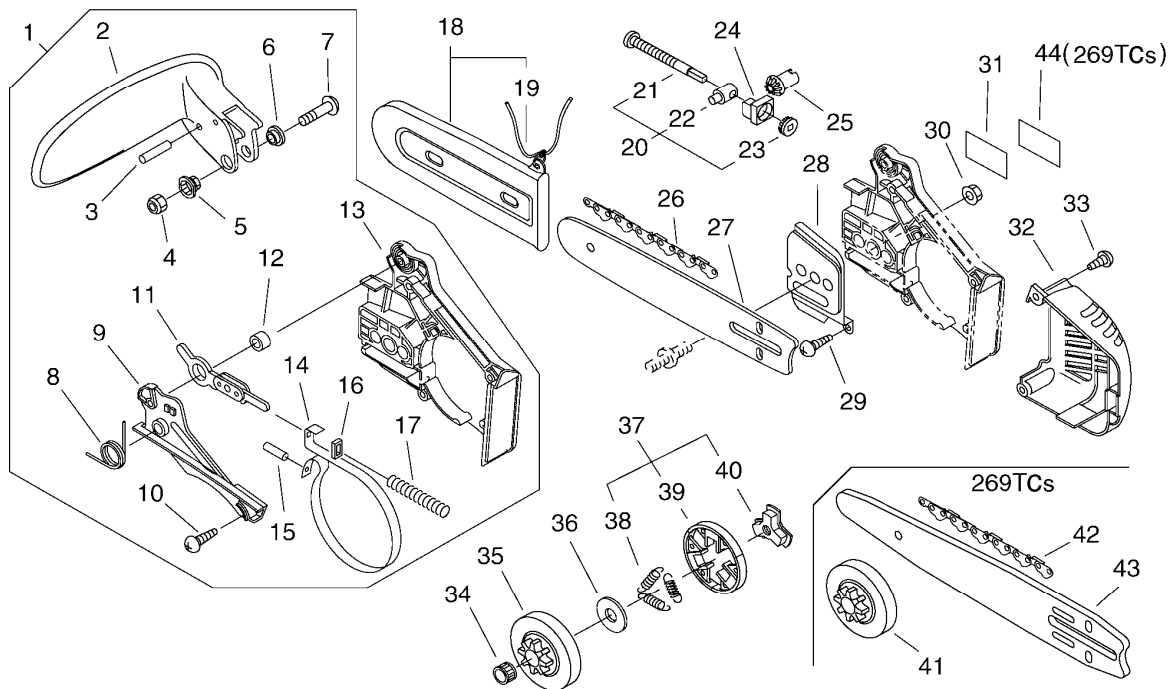

6. CLUTCH

KEY	LV	PART NUMBER	Q'TY	DESCRIPTION	REMARKS	NOTE1	NOTE2
29		52130-01790	1	SCREW 4*10			
30		52130-01620	1	NUT FLANGE 8			
32		52130-00250	1	COVER MUFFLER			
33		52130-01810	2	SCREW 4*16			
34		52130-01590	1	BEARING NEEDLE			
36		52130-00330	1	PLATE CLUTCH			
37		52130-00120	1	CLUTCH			
38	•	52130-00900	3	SPRING TENSION			
39	•	52130-00610	1	CLUTCH SHOE SET			
40	•	52130-00340	1	HUB CLUTCH			
41		52142-00970	1	DRUM CLUTCH			
42		52142-02050	1	SAW CHAIN			
43		52142-02060	1	GUIDE BAR			
44		52142-01460	1	LABEL MODEL