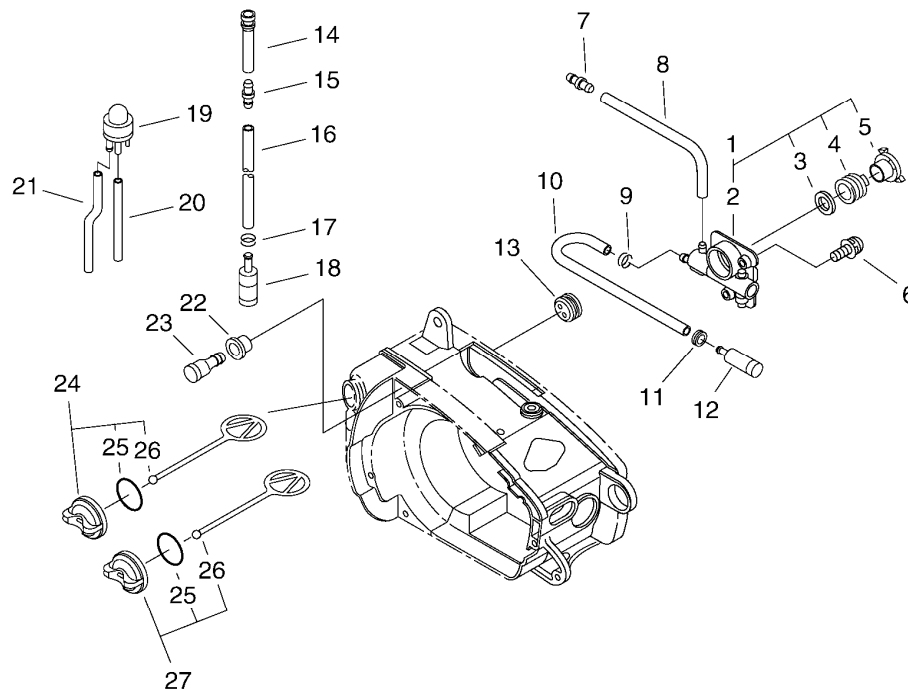

4. OILER

KEY	LV	PART NUMBER	Q'TY	DESCRIPTION	REMARKS	NOTE1	NOTE2
1		52142-01000	1	AUTO-OILER ASY			
2	•	52142-00980	1	AUTO-OILER ASSEMBLY			
3	•	52142-00360	1	WASHER,CIRCULAR 11			
4	•	52142-00750	1	GEAR WORM			
5	•	52142-00380	1	COLLAR,10			
6		52130-01760	2	SCREW 4*12			
7		52130-00780	1	NIPPLE			
8		52130-01480	1	PIPE 3*6*45			
9		52130-01500	1	CLIP			
10		52130-01470	1	PIPE FUEL			
11		52130-01510	1	GROMMET FUEL			
12		52130-01670	1	STRAINER OIL			
13		52130-01520	1	GROMMET			
14		52130-00940	1	PIPE			
15		52130-00770	1	JOINT PIPE			
16		52130-00960	1	PIPE			
17		52130-01490	1	CLIP			
18		52130-01440	1	STRAINER FUEL			
19		52130-01400	1	PUMP PRIMER			
20		52130-00950	1	PIPE			
21		52142-00500	1	PIPE			
22		52130-00750	1	GROMMET FUEL			
23		52130-01450	1	VALVE CHECK			
24		52130-00660	1	FUEL CAP ASY			
25	•	52130-01880	1	O RING 18			
26	•	52142-00300	1	CONNECTOR,CAP