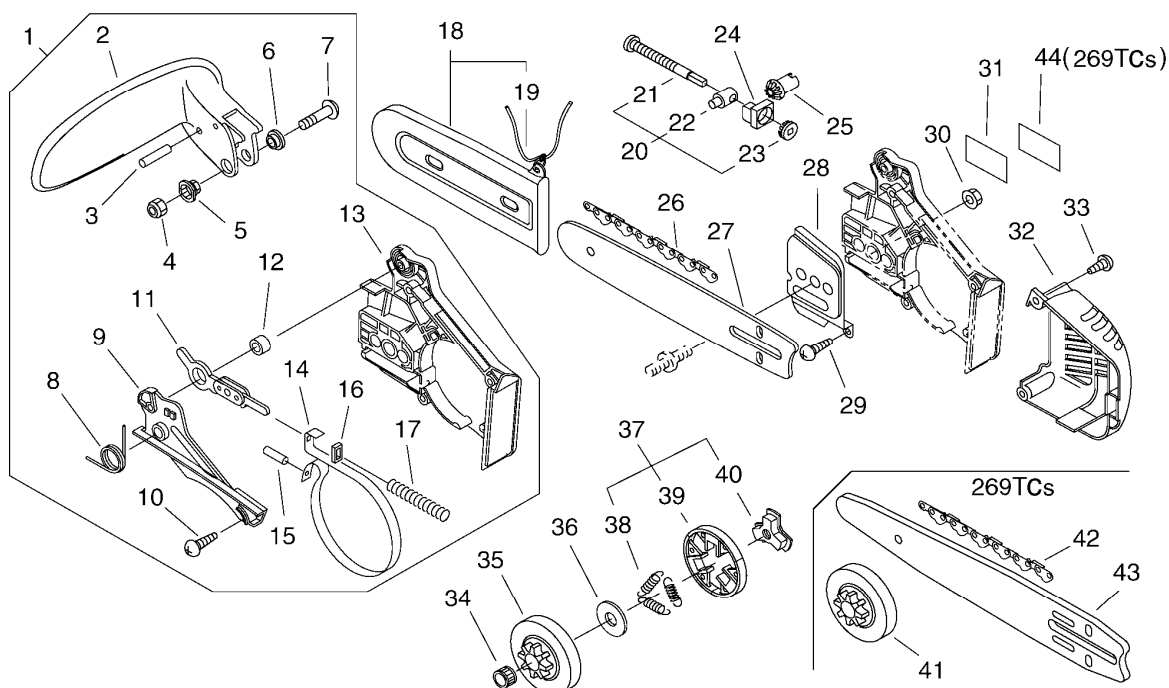

4. OILER

KEY	LV	PART NUMBER	Q'TY	DESCRIPTION	REMARKS	NOTE1	NOTE2
27		52130-00650	1	OIL CAP ASY			
25	•	52130-01880	1	O RING 18			
26	•	52142-00300	1	CONNECTOR,CAP			

5. REAR HANDLE, TOOL

KEY	LV	PART NUMBER	Q'TY	DESCRIPTION	REMARKS	NOTE1	NOTE2
1		52142-01360	1	HANDLE SET REAR			
2	•	52130-00890	1	SPRING COMPRESSION			
3	•	52130-01420	2	NUT			
4	•	52130-01830	4	SCREW 4*16			
4		52130-01830	2	SCREW 4*16			
5		52130-00450	1	HANDLE FRONT			
6		52130-00790	3	BOLT 4			
7		52130-00300	1	SWITCH ON OFF			
8		52130-01820	1	SCREW 5*20			
9		52130-00460	1	TRIGGER THROTTLE			
10		52142-00510	1	ROD THROTTLE			
11		52130-00910	1	SPRING TORSION			
12		52142-00390	1	LOCKOUT, THROTTLE			
13		52142-01120	1	CAP			
14		52130-01130	1	CAP			
15		52130-00200	1	PIPE INTAKE			
16		52130-00880	1	SPRING COMPRESSION			
17		52130-00760	1	PLATE EYE			
18		52130-01800	1	SCREW			
19		52130-01690	1	WRENCH W/S DRIVER			
20		52130-01700	1	DRIVER SCREW 50			
21		52142-01170	1	BAG, TOOL			

6. CLUTCH

KEY	LV	PART NUMBER	Q'TY	DESCRIPTION	REMARKS	NOTE1	NOTE2
1		52130-00680	1	BRAKE ASY CHAIN			
2	•	52142-00860	1	LEVER BRAKE			
3	•	52130-01840	2	ROLLER 3*26			
4	•	52142-00190	1	LOCKNUT 5			
5	•	52130-00830	1	COLLAR 5			
6	•	52130-01650	1	SPACER			
7	•	52130-01910	1	SCREW			
8	•	52130-00930	1	SPRING TORSION			
9	•	52142-00640	1	COVER BRAKE			
10	•	52130-01800	2	SCREW			
11	•	52142-00800	1	CONNECTOR BRAKE			
12	•	52130-01640	1	SPACER 8			
13	•	52130-00370	1	GUARD SPROCKET			
14	•	52130-00420	1	BAND BRAKE			
15	•	52130-01920	1	ROLLER			
16	•	52130-00860	1	SPACER			
17	•	52130-00870	1	SPRING COMPRESSION			
18		52130-00630	1	SCABBARD CHAIN			
19	•	52130-00310	1	ROPE			
20		52130-00560	1	TENSIONER CHAIN ASY			
21	•	52130-00810	1	BOLT 5			
22	•	52130-00400	1	TENSIONER,CHAIN			
23	•	52130-01020	1	GEAR BEVEL			
24		52130-00840	1	COLLAR 8			
25		52130-01010	1	GEAR BEVEL			
28		52130-00390	1	PLATE SPROCKET GUARD			