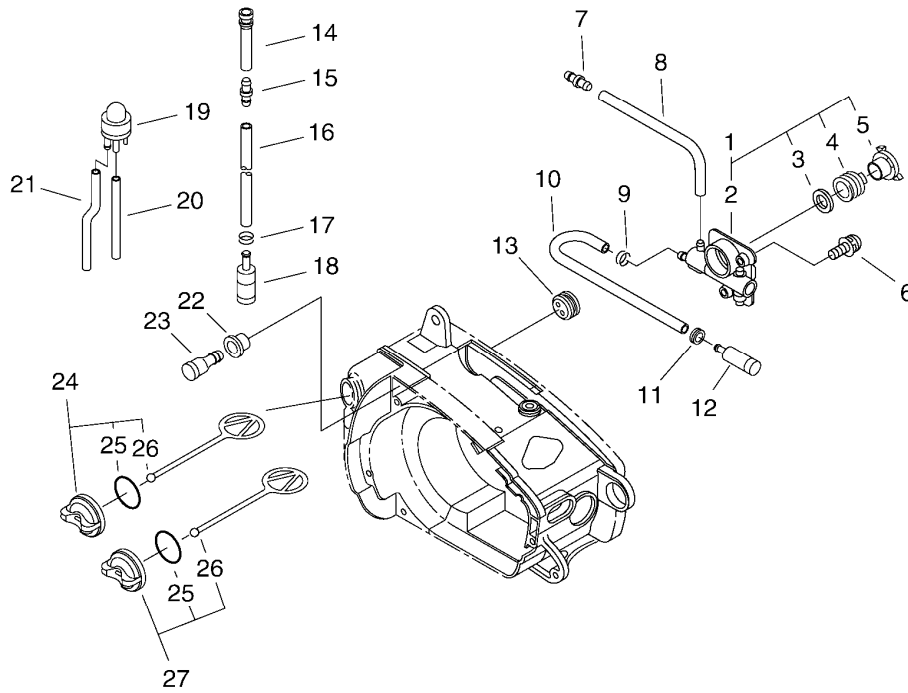

3. RECOIL STARTER, MAGNETO

KEY	LV	PART NUMBER	Q'TY	DESCRIPTION	REMARKS	NOTE1	NOTE2
27	·	52130-00710	1	STOPPER ROPE			
28		52130-01830	3	SCREW 4*16			
30		52142-00450	1	PLUG			
31		52130-01680	1	LABEL CAUTION			
32		52142-01460	1	LABEL MODEL			

4. OILER

KEY	LV	PART NUMBER	Q'TY	DESCRIPTION	REMARKS	NOTE1	NOTE2
27		52130-00650	1	OIL CAP ASY			
25	•	52130-01880	1	O RING 18			
26	•	52142-00300	1	CONNECTOR,CAP			

5. REAR HANDLE, TOOL

KEY	LV	PART NUMBER	Q'TY	DESCRIPTION	REMARKS	NOTE1	NOTE2
1		52142-01360	1	HANDLE SET REAR			
2	•	52130-00890	1	SPRING COMPRESSION			
3	•	52130-01420	2	NUT			
4	•	52130-01830	4	SCREW 4*16			
4		52130-01830	2	SCREW 4*16			
5		52130-00450	1	HANDLE FRONT			
6		52130-00790	3	BOLT 4			
7		52130-00300	1	SWITCH ON OFF			
8		52130-01820	1	SCREW 5*20			
9		52130-00460	1	TRIGGER THROTTLE			
10		52142-00510	1	ROD THROTTLE			
11		52130-00910	1	SPRING TORSION			
12		52142-00390	1	LOCKOUT, THROTTLE			
13		52142-01120	1	CAP			
14		52130-01130	1	CAP			
15		52130-00200	1	PIPE INTAKE			
16		52130-00880	1	SPRING COMPRESSION			
17		52130-00760	1	PLATE EYE			
18		52130-01800	1	SCREW			
19		52130-01690	1	WRENCH W/S DRIVER			
20		52130-01700	1	DRIVER SCREW 50			
21		52142-01170	1	BAG, TOOL			