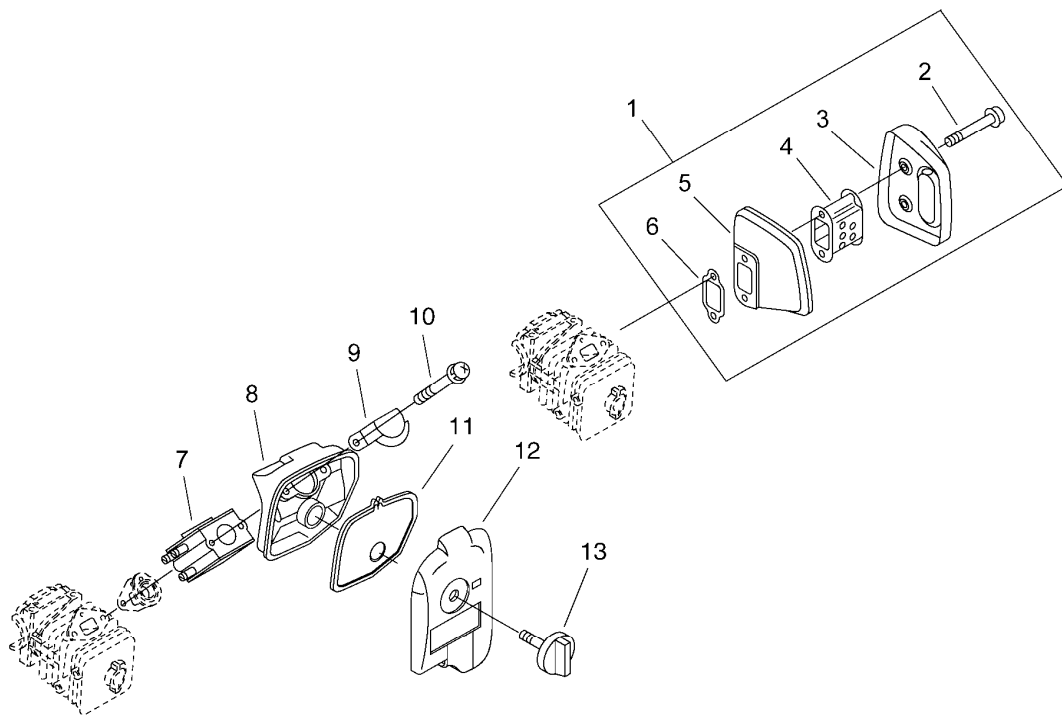

2. MUFFLER

KEY	LV	PART NUMBER	Q'TY	DESCRIPTION	REMARKS	NOTE1	NOTE2
1		52130-00600	1	MUFFLER ASY			
2	•	52130-01900	2	BOLT HSH FLANGE			
3	•	52130-00240	1	LID MUFFLER			
4	•	52130-00230	1	PLATE MUFFLER			
5	•	52130-00220	1	MUFFLER EXHAUST			
6	•	52130-01530	1	GASKET MUFFLER			
7		52142-01200	1	CARBURETOR DIAPHRAGM			
8		52142-00870	1	CASE CLEANER			
9		52130-00210	1	PLATE PREVENT			
10		52130-01780	2	SCREW 5*50			
11		52130-00170	1	ELEMENT AIR FILTER			
12		52130-00180	1	LID CLEANER			
13		52130-00190	1	KNOB CLEANER LID