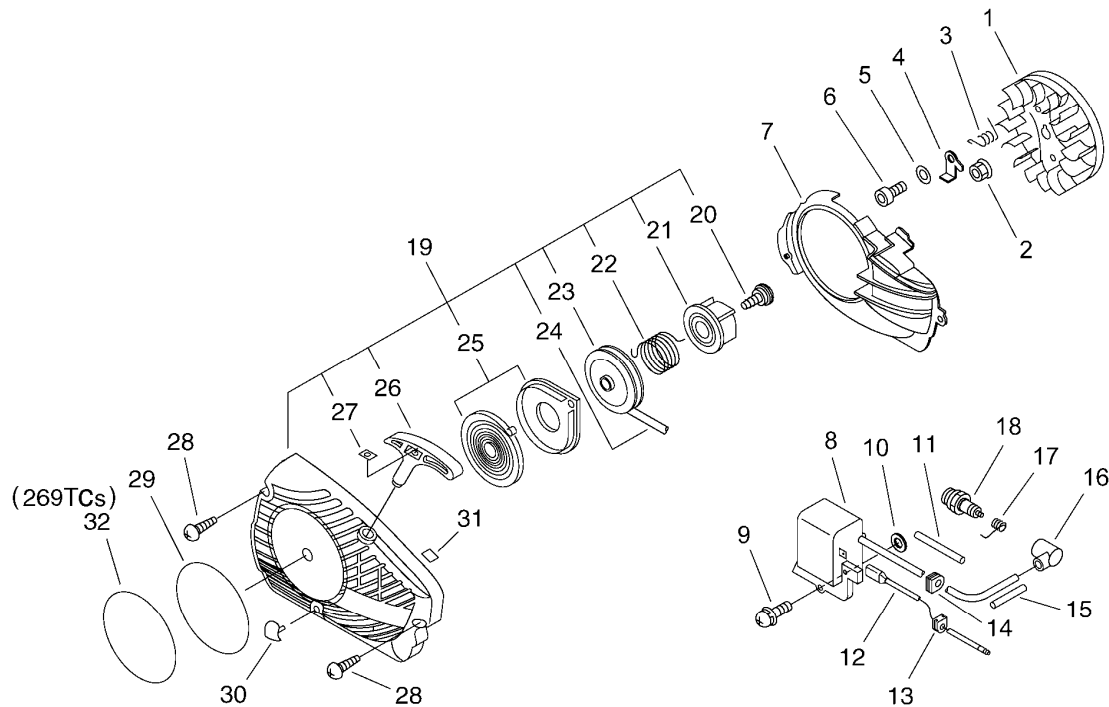

3. RECOIL STARTER, MAGNETO

KEY	LV	PART NUMBER	Q'TY	DESCRIPTION	REMARKS	NOTE1	NOTE2
1		52130-00260	1	ROTOR MAGNETO			
2		52130-01850	1	NUT FLANGE 8			
3		52130-00920	2	SPRING TORSION			
4		52142-00470	2	PAWL			
5		52130-01870	2	WASHER 5			
6		52142-00150	2	BOLT,5			
7		52130-00140	1	COVER FAN			
8		52142-01060	1	COIL IGNITION			
9		52130-01770	2	SCREW 5*22			
10		52130-01540	2	SPACER			
11		52130-00970	1	TUBE			
12		52130-00980	1	LEAD			
13		52130-01560	1	GROMMET			
14		52130-01550	1	BUSHING			
15		52142-00230	1	TUBE			
16		52142-01290	1	CAP SPARK PLUG			
17		52130-00280	1	TERMINAL SPARK PLUG			
18		52130-01570	1	PLUG SPARK (BPMR-7A)			
19		52142-01030	1	STARTER RECOIL			
20		52142-00440	1	SCREW			
21		52142-00610	1	CATCHER PAWL			
22		52142-01380	1	SPRING, TORSION			
23		52142-00920	1	REEL ROPE			
24		52142-00520	1	ROPE			
25		52130-00700	1	SPRING KIT REWIND			
26		52130-00690	1	GRIP STARTER