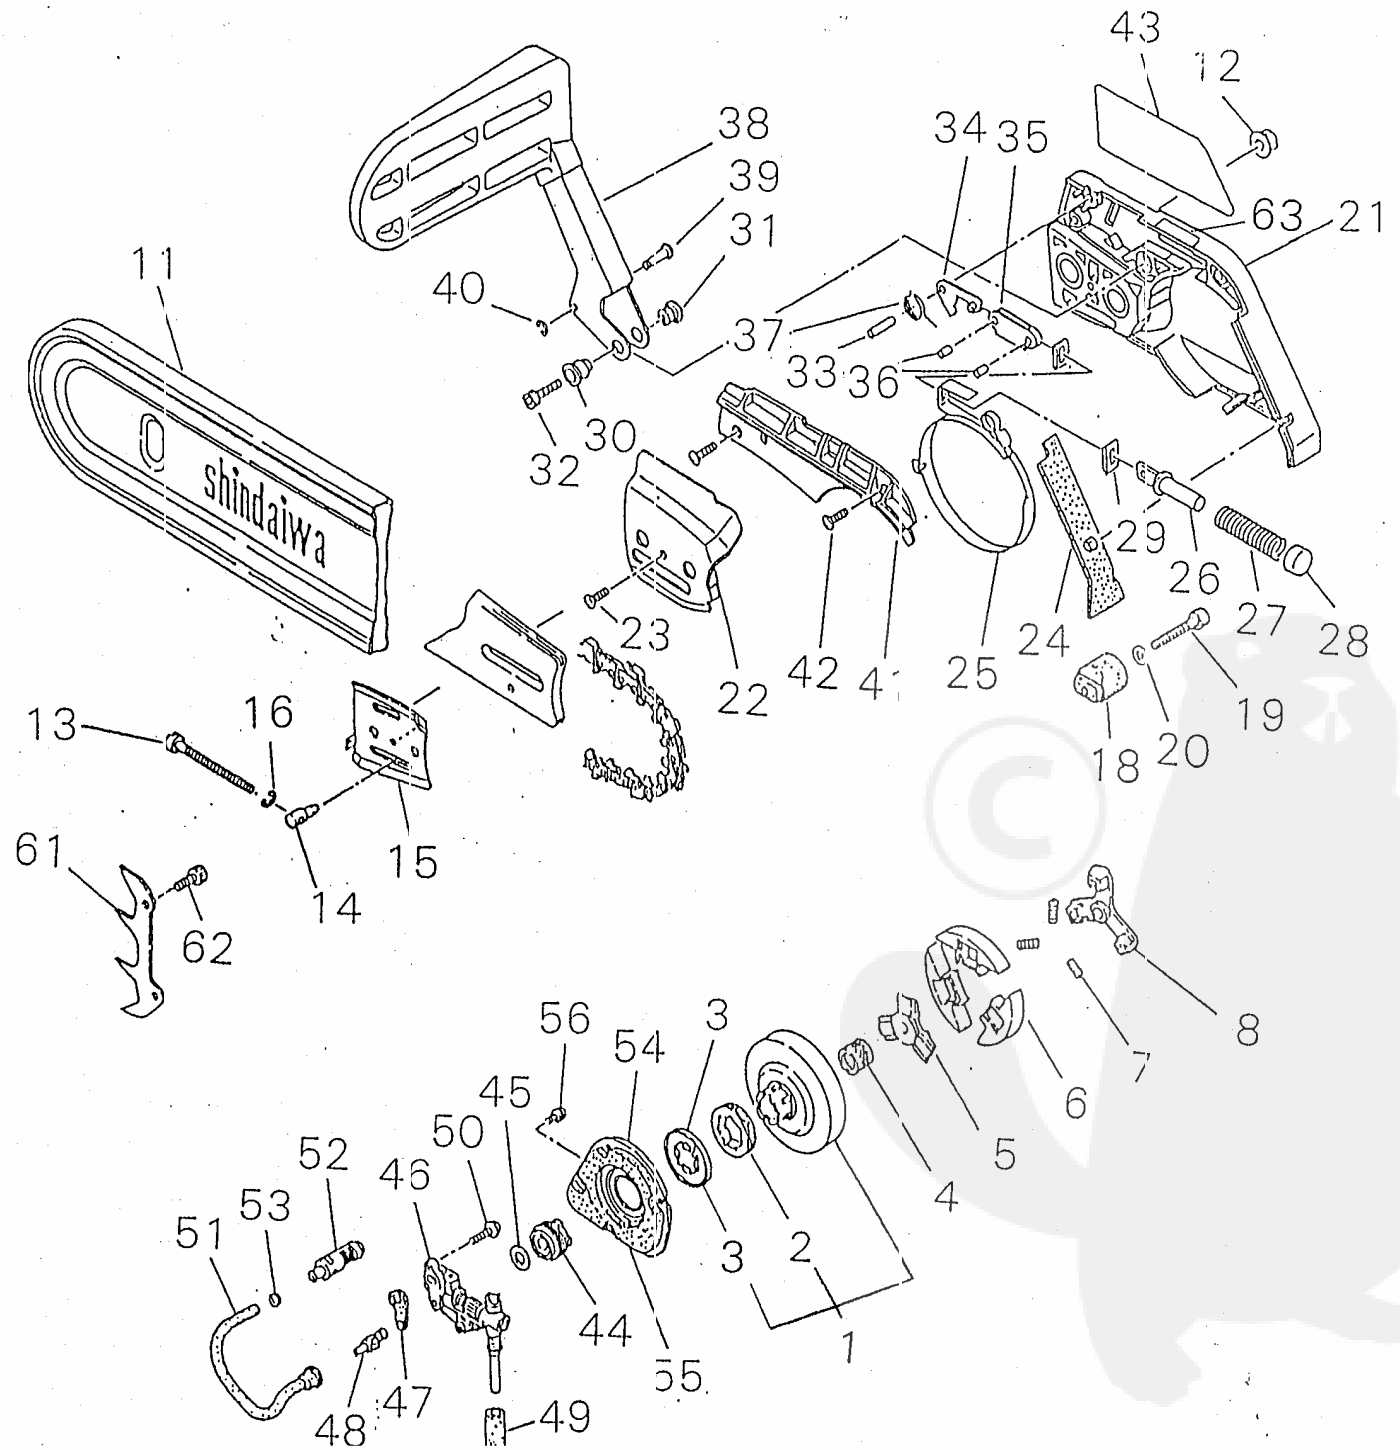

PARTS LIST  
SHINDAIWA  
(LI38 LIA0380P)

:E

PRICE:(¥)

Ref. No	Part No.	Part Name	Q'ty	emarks
5- 1	72346-51500	CLUTCH DRUM ASSY	1	
2	22131-98120	• RIM	1	
3	22160-51530	• COVER	1	
4	22100-51310	NEEDLE BEARING	1	
	72346-51200	CLUTCH ASSY	1	
5	22160-51210	• CLUTCH BOSS A	1	
6	72346-51220	• CLUTCH SHOE	3	
7	22160-51230	• CLUTCH SPRING	3	
8	22160-51240	• CLUTCH BOSS B	1	
11	19600-64100	CHAIN COVER	1	
12	22154-52410	NUT	2	
13	72316-53310	SLIDE SCREW	1	
14	22150-52440	SLIDE PIECE	1	
15	72316-54150	GUIDE PLATE C	1	
16	72316-53320	SNAP RING	1	
18	22160-52510	CHAIN CATCHER	1	
19	22155-12190	BOLT	1	
20	01611-05100	WASHER	1	
61	22160-52530	SPIKE	1	
62	22157-15330	BOLT	2	
	72346-54010	BRAKE ASSY	1	
21	72346-54110	• CLUTCH COVER	1	
22	72316-54160	• GUIDE PLATE D	1	
23	01270-04082	• SCREW TAPPING	1	
24	72316-54170	• PROTECTOR	1	
25	72345-54210	• BRAKE BAND	1	
26	72316-54220	• HOLDER SPRING	1	
27	72346-54230	• BRAKE SPRING	1	
28	72316-54240	• STOPPER	1	
29	72316-54310	• ADJUST PLATE	2	
30	72316-54520	• HOLDER	1	
31	72316-54530	• NUT LEVER	1	
32	01020-04120	• BOLT	1	
33	12492-40140	• ROLLER	1	
34	72346-54560	• INNER LEVER	1	
35	72316-54570	• TIE STRAP	1	
36	12492-40080	• ROLLER	2	
37	72316-54580	• SPRING LEVER	1	