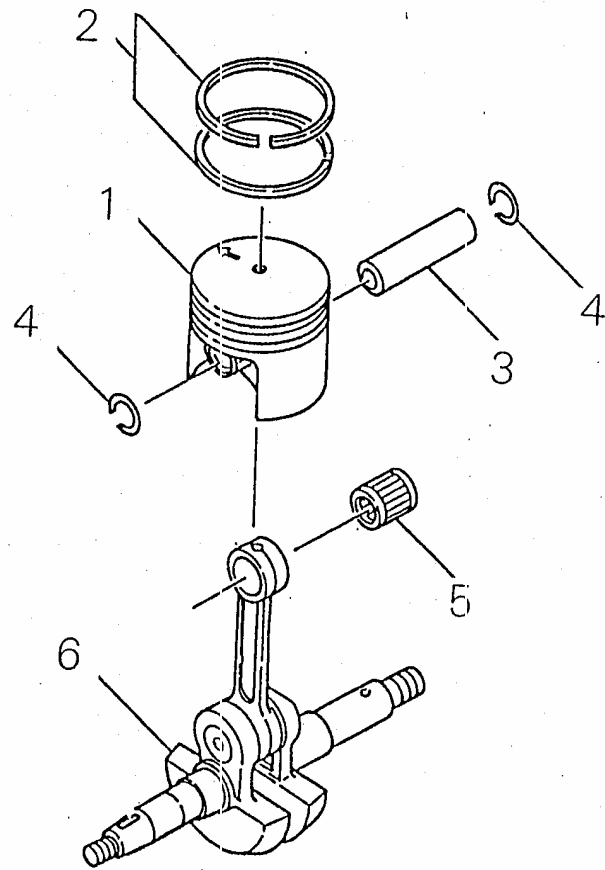

PARTS LIST  
SHINDAIWA  
(LI38 LIA0380P)

:E

PRICE:(¥)

Ref. No	Part No.	Part Name	Q'ty	emarks
5- 1	72346-51500	CLUTCH DRUM ASSY	1	
2	22131-98120	• RIM	1	
3	22160-51530	• COVER	1	
4	22100-51310	NEEDLE BEARING	1	
	72346-51200	CLUTCH ASSY	1	
5	22160-51210	• CLUTCH BOSS A	1	
6	72346-51220	• CLUTCH SHOE	3	
7	22160-51230	• CLUTCH SPRING	3	
8	22160-51240	• CLUTCH BOSS B	1	
11	19600-64100	CHAIN COVER	1	
12	22154-52410	NUT	2	
13	72316-53310	SLIDE SCREW	1	
14	22150-52440	SLIDE PIECE	1	
15	72316-54150	GUIDE PLATE C	1	
16	72316-53320	SNAP RING	1	
18	22160-52510	CHAIN CATCHER	1	
19	22155-12190	BOLT	1	
20	01611-05100	WASHER	1	
61	22160-52530	SPIKE	1	
62	22157-15330	BOLT	2	
	72346-54010	BRAKE ASSY	1	
21	72346-54110	• CLUTCH COVER	1	
22	72316-54160	• GUIDE PLATE D	1	
23	01270-04082	• SCREW TAPPING	1	
24	72316-54170	• PROTECTOR	1	
25	72345-54210	• BRAKE BAND	1	
26	72316-54220	• HOLDER SPRING	1	
27	72346-54230	• BRAKE SPRING	1	
28	72316-54240	• STOPPER	1	
29	72316-54310	• ADJUST PLATE	2	
30	72316-54520	• HOLDER	1	
31	72316-54530	• NUT LEVER	1	
32	01020-04120	• BOLT	1	
33	12492-40140	• ROLLER	1	
34	72346-54560	• INNER LEVER	1	
35	72316-54570	• TIE STRAP	1	
36	12492-40080	• ROLLER	2	
37	72316-54580	• SPRING LEVER	1	