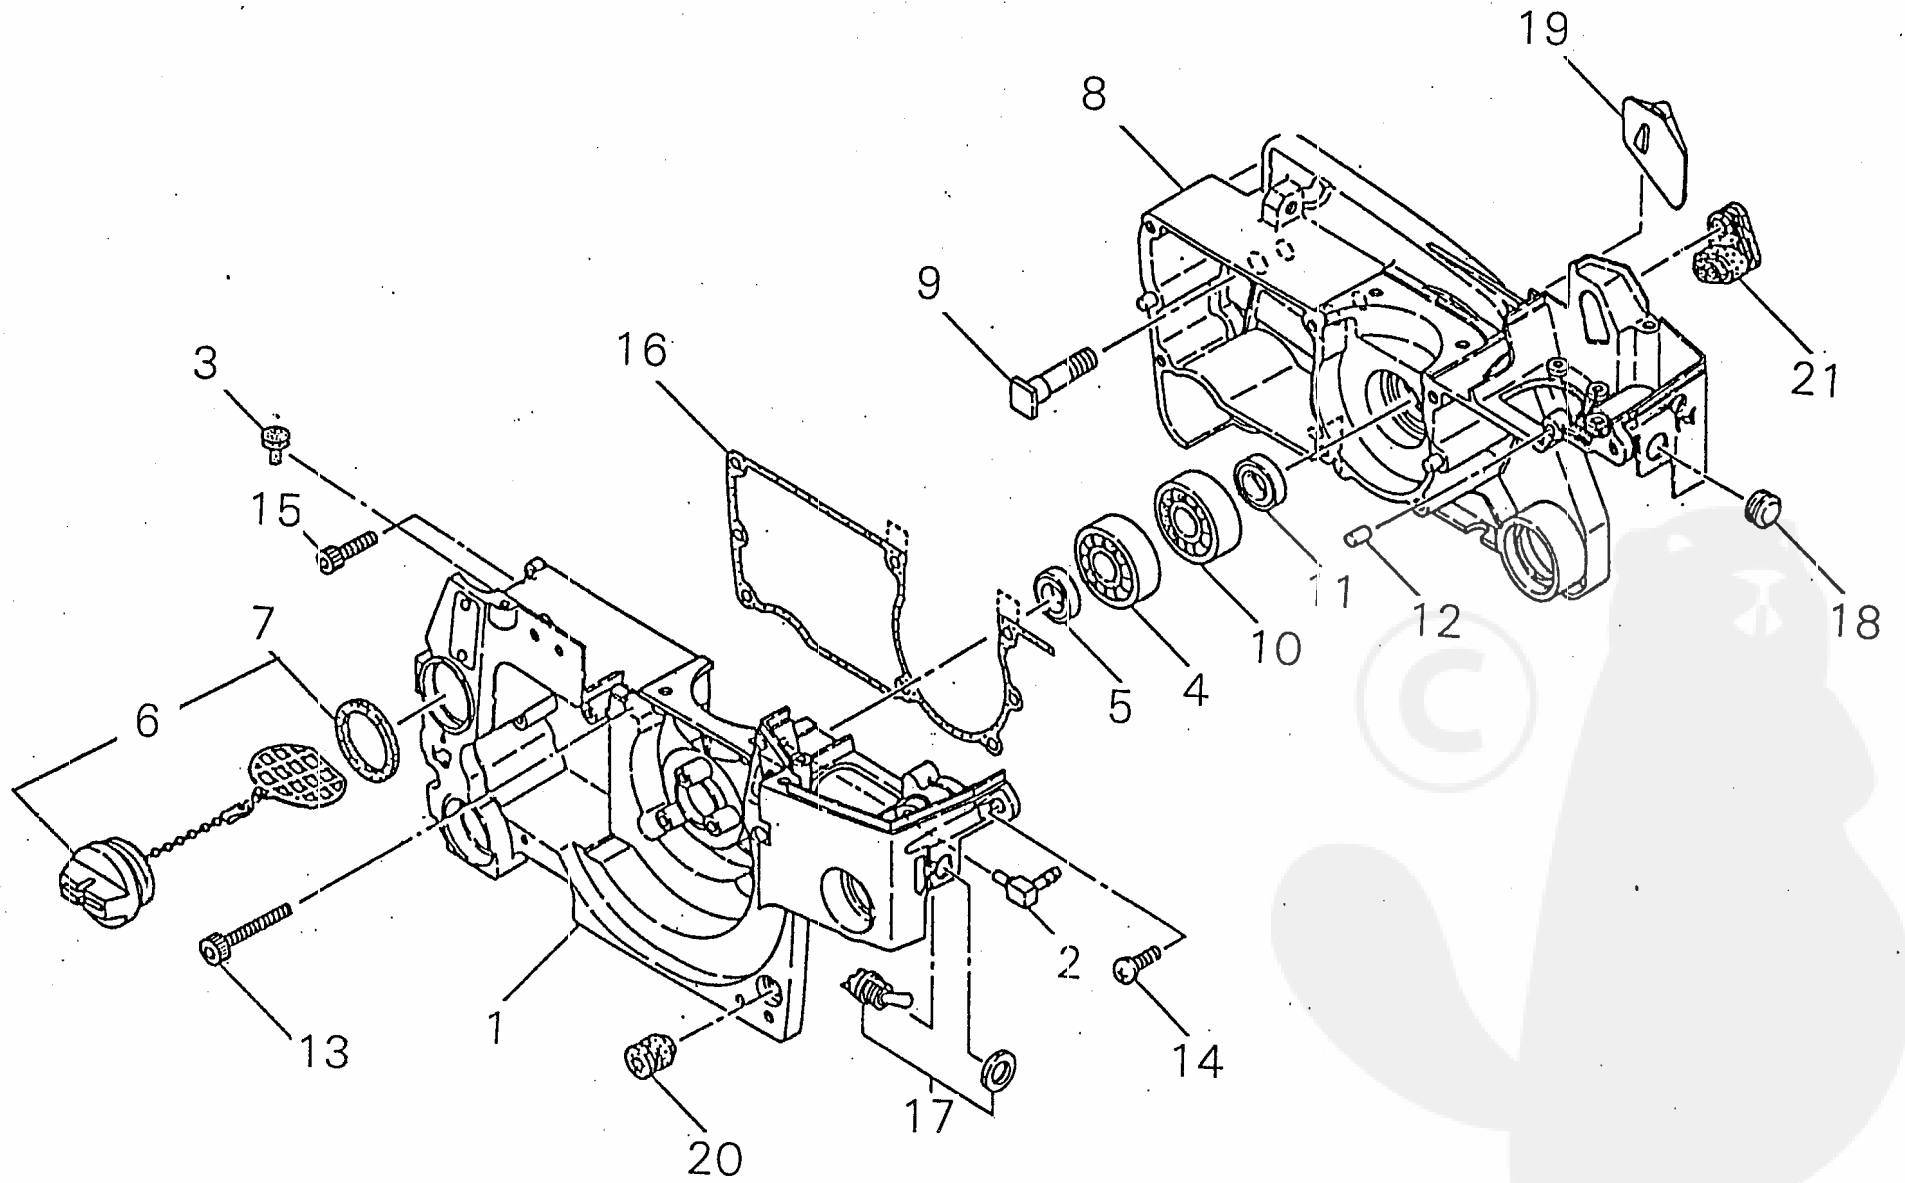

# shindaiwa

PARTS PRICE LIST

488 / I - 18

*SHIN-DAIWA KOGYO CO., LTD.*

OCT. 25. 1990

PRICE: (ST)

ENGINE

Ref. No	Part No.	Part Name	Qty	Remarks
1- 1	22157-12110	CYLINDER	1	
2	22160-12120	GASKET CYLINDER	1	
3	22157-12130	BOLT	4	
4	22160-22220	PLUG SWITCH	1	
5	22160-12150	BOOT	1	
6	22160-12160	SPRING	1	
7	22160-12170	SEAL	1	
8	22115-14140	SLEEVE	1	
	72313-15000	MUFFLER ASSY	1	
9	72312-15100	• MUFFLER SUB ASSY	1	
10	22160-15210	•• TALE PLATE	1	
11	11204-04080	•• SCREW PM SW	2	
15	72312-15220	•• SILENCER	1	
12	22160-15310	• GASKET MUFFLER	1	
13	22157-12130	• BOLT	2	
14	22157-15330	• BOLT	2	

PRICE: (ST)

ENGINE

Ref. No	Part No.	Part Name	Q'ty	Remarks
2-	22160-21102	CRANK CASE M SUB ASSY	1	
	22160-21202	CRANK CASE M COMP	1	
1	22160-21212	CRANK CASE M	1	
2	22150-21220	PULSE JOINT	1	
3	22115-57120	VALVE OIL TANK	1	
4	02030-06201	BEARING	1	
5	22150-21250	OIL SEAL	1	
6	22160-21301	CAP ASSY	1	
7	22160-21350	GASKET	1	
	72312-21401	CRANK CASE C SUB ASSY	1	
	72312-21501	CRANK CASE C COMP	1	
8	22160-21511	CRANK CASE C	1	
9	72312-21520	BOLT BAR	2	
10	02030-06201	BEARING	1	
11	22150-21250	OIL SEAL	1	
12	20000-21140	DAWEL PIN	3	
16	22160-21720	GASKET CASE	1	
13	22157-21750	BOLT	4	
14	22157-21760	SCREW PM	1	
15	22157-12130	BOLT	2	
17	22160-22100	SWITCH ASSY	1	
18	22160-22220	PLUG SWITCH	2	
19	22160-22250	STOPPER H	1	
20	22160-33730	SUPPORTER	1	
21	22160-82150	GROMMET CARBURETOR	1	