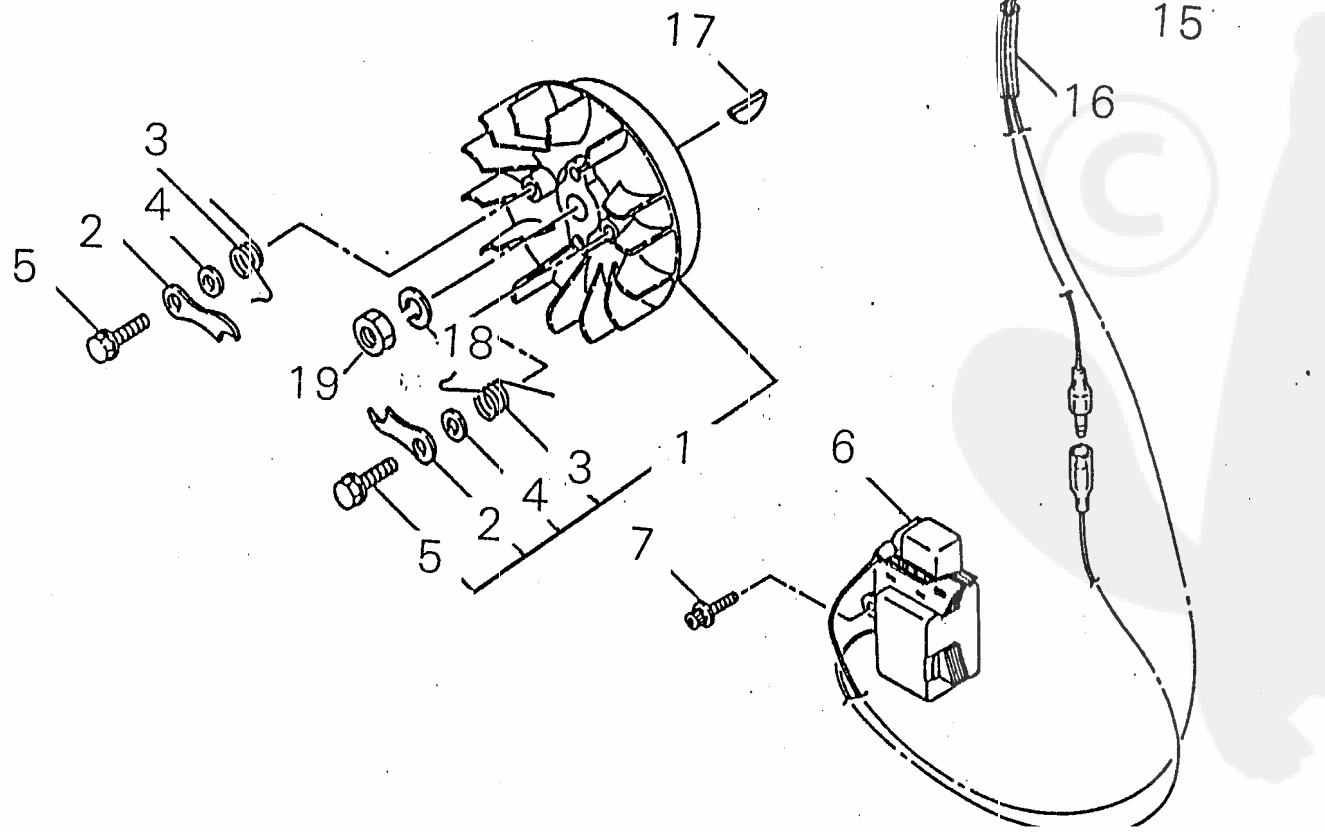

PRICE: (ST)

ENGINE

Ref. No.	Part No.	Part Name	Q'ty	Remarks
5-	22160-51501	CLUTCH DRUM ASSY	1	
1	22160-51511	• CLUTCH DRUM	1	
2	22131-98120	• RIM	1	
3	22160-51530	• COVER	1	
4	22100-51310	NEEDLE BEARING	1	
	22160-51200	CLUTCH ASSY	1	
5	22160-51210	• CLUTCH BOSS A	1	
6	22160-51220	• CLUTCH SHOE	3	
7	22160-51230	• CLUTCH SPRING	3	
8	22160-51240	• CLUTCH BOSS B	1	
9	72271-52111	GUIDE BAR	1	
10	18075-00720	SAW CHAIN	1	
11	22150-52310	PROTECTOR	1	
12	22154-52410	NUT	2	
13	22160-53310	SLIDE SCREW	1	
14	22150-52440	SLIDE PIECE	1	
15	22160-97630	GUIDE PLATE C	1	
16	22160-56150	SCREW PM SW	1	
18	22160-52510	CHAIN CATCHER	1	
19	22155-12190	BOLT	1	
20	01611-05100	WASHER	1	
61	22160-52530	SPIKE	1	
62	22157-15330	BOLT	2	
	72311-54001	BRAKE ASSY	1	
	72311-54101	• CLUTCH COVER SUB ASSY	1	
21	22157-54112	•• CLUTCH COVER	1	
23	72311-54140	•• NAME PLATE C	1	
24	22160-54160	•• PROTECTOR	1	
52	22160-97640	•• GUIDE PLATE D	1	
54	22160-56150	•• SCREW PM SW	1	
25	22160-54211	• BRAKE BAND	1	
26	22160-54220	• BOLT	1	
27	02427-40125	• SPRING PIN	1	
28	22160-54310	• ADJUST ROD	1	
29	22150-54320	• ADJUST SCREW	1	
30	22150-54330	• BREAK SPRING	1	
31	22160-54340	• WASHER	1	
32	22150-54410	• BROCK	1	

PRICE: (ST)

ENGINE

Ref. No	Part No.	Part Name	Q'ty	Remarks
5- 55	72311-54710	• BRACKET	1	
56	22160-56150	• SCREW PM SW	1	
33	22160-54511	• LEVER	1	
34	22150-54520	• INNER LEVER	1	
36	72231-54580	• BOLT LEVER	1	
37	72231-54590	• NUT LEVER	1	
38	72231-54610	• STOPPER PIN	1	
76	72231-54620	• COLLAR	1	
40	22150-54630	• SPRING LEVER	1	
41	22154-55110	GEAR	1	
42	22154-55120	THRUST PLATE	1	
43	22150-55202	OIL PUMP ASSY	1	
44	22150-55411	GASKET PUMP	1	
45	22160-55420	ELBOW	1	
57	22155-55430	FILTER	1	
46	11205-04160	SCREW PM	2	
	22160-55300	OIL PIPE ASSY	1	
47	22160-55310	• OIL PIPE	1	
48	22160-57360	• OIL FILTER	1	
49	22100-57370	• CRIP OIL FILTER	1	
	22160-56100	PUMP COVER SUB ASSY	1	
50	22160-56110	• PUMP COVER	1	
58	22160-56120	• MAT	1	
51	22160-56150	• SCREW PM SW	4	