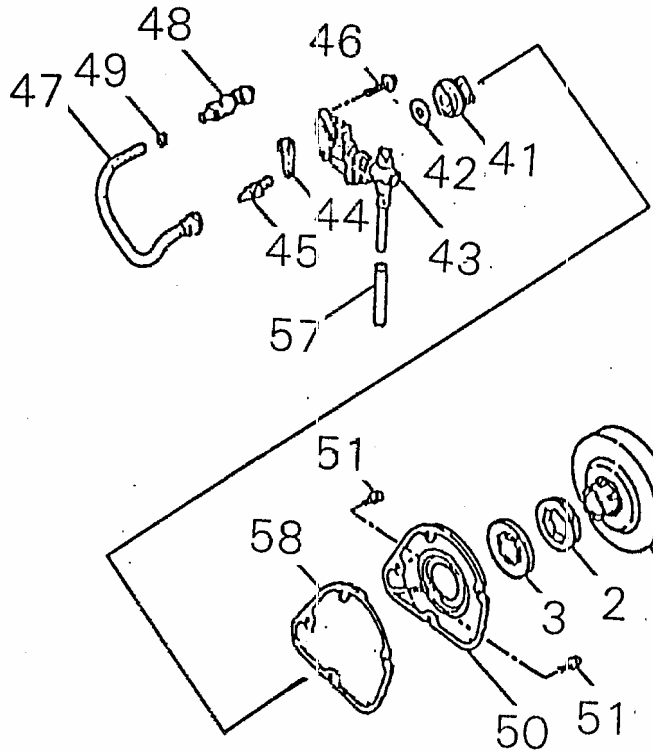

PRICE: (ST)

ENGINE

Ref. No.	Part No.	Part Name	Q'ty	Remarks
5-	22160-51501	CLUTCH DRUM ASSY	1	
1	22160-51511	• CLUTCH DRUM	1	
2	22131-98120	• RIM	1	
3	22160-51530	• COVER	1	
4	22100-51310	NEEDLE BEARING	1	
	22160-51200	CLUTCH ASSY	1	
5	22160-51210	• CLUTCH BOSS A	1	
6	22160-51220	• CLUTCH SHOE	3	
7	22160-51230	• CLUTCH SPRING	3	
8	22160-51240	• CLUTCH BOSS B	1	
9	72271-52111	GUIDE BAR	1	
10	18075-00720	SAW CHAIN	1	
11	22150-52310	PROTECTOR	1	
12	22154-52410	NUT	2	
13	22160-53310	SLIDE SCREW	1	
14	22150-52440	SLIDE PIECE	1	
15	22160-97630	GUIDE PLATE C	1	
16	22160-56150	SCREW PM SW	1	
18	22160-52510	CHAIN CATCHER	1	
19	22155-12190	BOLT	1	
20	01611-05100	WASHER	1	
61	22160-52530	SPIKE	1	
62	22157-15330	BOLT	2	
	72311-54001	BRAKE ASSY	1	
	72311-54101	• CLUTCH COVER SUB ASSY	1	
21	22157-54112	•• CLUTCH COVER	1	
23	72311-54140	•• NAME PLATE C	1	
24	22160-54160	•• PROTECTOR	1	
52	22160-97640	•• GUIDE PLATE D	1	
54	22160-56150	•• SCREW PM SW	1	
25	22160-54211	• BRAKE BAND	1	
26	22160-54220	• BOLT	1	
27	02427-40125	• SPRING PIN	1	
28	22160-54310	• ADJUST ROD	1	
29	22150-54320	• ADJUST SCREW	1	
30	22150-54330	• BREAK SPRING	1	
31	22160-54340	• WASHER	1	
32	22150-54410	• BROCK	1	

PRICE: (ST)

ENGINE

Ref. No	Part No.	Part Name	Q'ty	Remarks
5- 55	72311-54710	• BRACKET	1	
56	22160-56150	• SCREW PM SW	1	
33	22160-54511	• LEVER	1	
34	22150-54520	• INNER LEVER	1	
36	72231-54580	• BOLT LEVER	1	
37	72231-54590	• NUT LEVER	1	
38	72231-54610	• STOPPER PIN	1	
76	72231-54620	• COLLAR	1	
40	22150-54630	• SPRING LEVER	1	
41	22154-55110	GEAR	1	
42	22154-55120	THRUST PLATE	1	
43	22150-55202	OIL PUMP ASSY	1	
44	22150-55411	GASKET PUMP	1	
45	22160-55420	ELBOW	1	
57	22155-55430	FILTER	1	
46	11205-04160	SCREW PM	2	
	22160-55300	OIL PIPE ASSY	1	
47	22160-55310	• OIL PIPE	1	
48	22160-57360	• OIL FILTER	1	
49	22100-57370	• CRIP OIL FILTER	1	
	22160-56100	PUMP COVER SUB ASSY	1	
50	22160-56110	• PUMP COVER	1	
58	22160-56120	• MAT	1	
51	22160-56150	• SCREW PM SW	4	