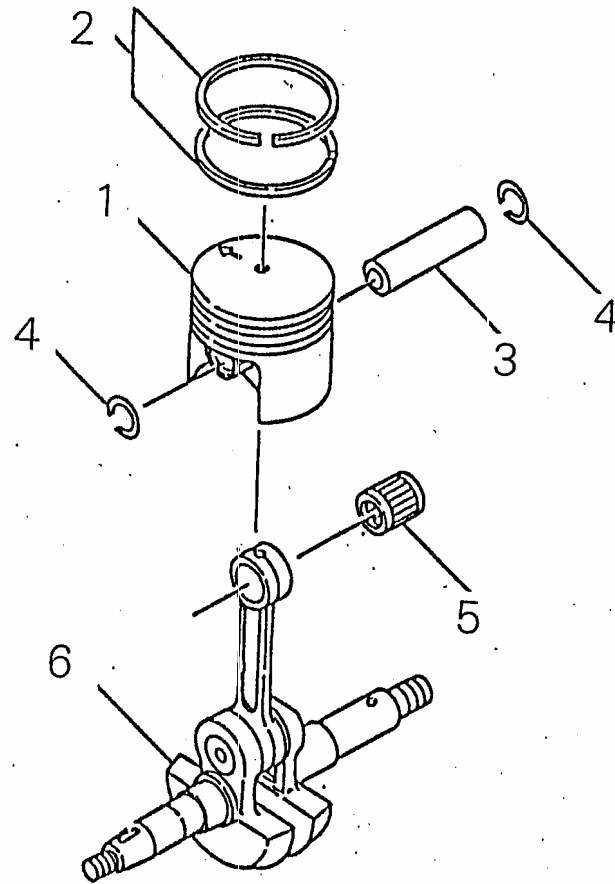

PRICE: (ST)

ENGINE

Ref. No	Part No.	Part Name	Q'ty	Remarks
2-	22160-21102	CRANK CASE M SUB ASSY	1	
	22160-21202	CRANK CASE M COMP	1	
1	22160-21212	CRANK CASE M	1	
2	22150-21220	PULSE JOINT	1	
3	22115-57120	VALVE OIL TANK	1	
4	02030-06201	BEARING	1	
5	22150-21250	OIL SEAL	1	
6	22160-21301	CAP ASSY	1	
7	22160-21350	GASKET	1	
	72312-21401	CRANK CASE C SUB ASSY	1	
	72312-21501	CRANK CASE C COMP	1	
8	22160-21511	CRANK CASE C	1	
9	72312-21520	BOLT BAR	2	
10	02030-06201	BEARING	1	
11	22150-21250	OIL SEAL	1	
12	20000-21140	DAWEL PIN	3	
16	22160-21720	GASKET CASE	1	
13	22157-21750	BOLT	4	
14	22157-21760	SCREW PM	1	
15	22157-12130	BOLT	2	
17	22160-22100	SWITCH ASSY	1	
18	22160-22220	PLUG SWITCH	2	
19	22160-22250	STOPPER H	1	
20	22160-33730	SUPPORTER	1	
21	22160-82150	GROMMET CARBURETOR	1	

PRICE: (ST)

ENGINE

Ref. No.	Part No.	Part Name	Q'ty	Remarks
5-	22160-51501	CLUTCH DRUM ASSY	1	
1	22160-51511	• CLUTCH DRUM	1	
2	22131-98120	• RIM	1	
3	22160-51530	• COVER	1	
4	22100-51310	NEEDLE BEARING	1	
	22160-51200	CLUTCH ASSY	1	
5	22160-51210	• CLUTCH BOSS A	1	
6	22160-51220	• CLUTCH SHOE	3	
7	22160-51230	• CLUTCH SPRING	3	
8	22160-51240	• CLUTCH BOSS B	1	
9	72271-52111	GUIDE BAR	1	
10	18075-00720	SAW CHAIN	1	
11	22150-52310	PROTECTOR	1	
12	22154-52410	NUT	2	
13	22160-53310	SLIDE SCREW	1	
14	22150-52440	SLIDE PIECE	1	
15	22160-97630	GUIDE PLATE C	1	
16	22160-56150	SCREW PM SW	1	
18	22160-52510	CHAIN CATCHER	1	
19	22155-12190	BOLT	1	
20	01611-05100	WASHER	1	
61	22160-52530	SPIKE	1	
62	22157-15330	BOLT	2	
	72311-54001	BRAKE ASSY	1	
	72311-54101	• CLUTCH COVER SUB ASSY	1	
21	22157-54112	•• CLUTCH COVER	1	
23	72311-54140	•• NAME PLATE C	1	
24	22160-54160	•• PROTECTOR	1	
52	22160-97640	•• GUIDE PLATE D	1	
54	22160-56150	•• SCREW PM SW	1	
25	22160-54211	• BRAKE BAND	1	
26	22160-54220	• BOLT	1	
27	02427-40125	• SPRING PIN	1	
28	22160-54310	• ADJUST ROD	1	
29	22150-54320	• ADJUST SCREW	1	
30	22150-54330	• BREAK SPRING	1	
31	22160-54340	• WASHER	1	
32	22150-54410	• BROCK	1	