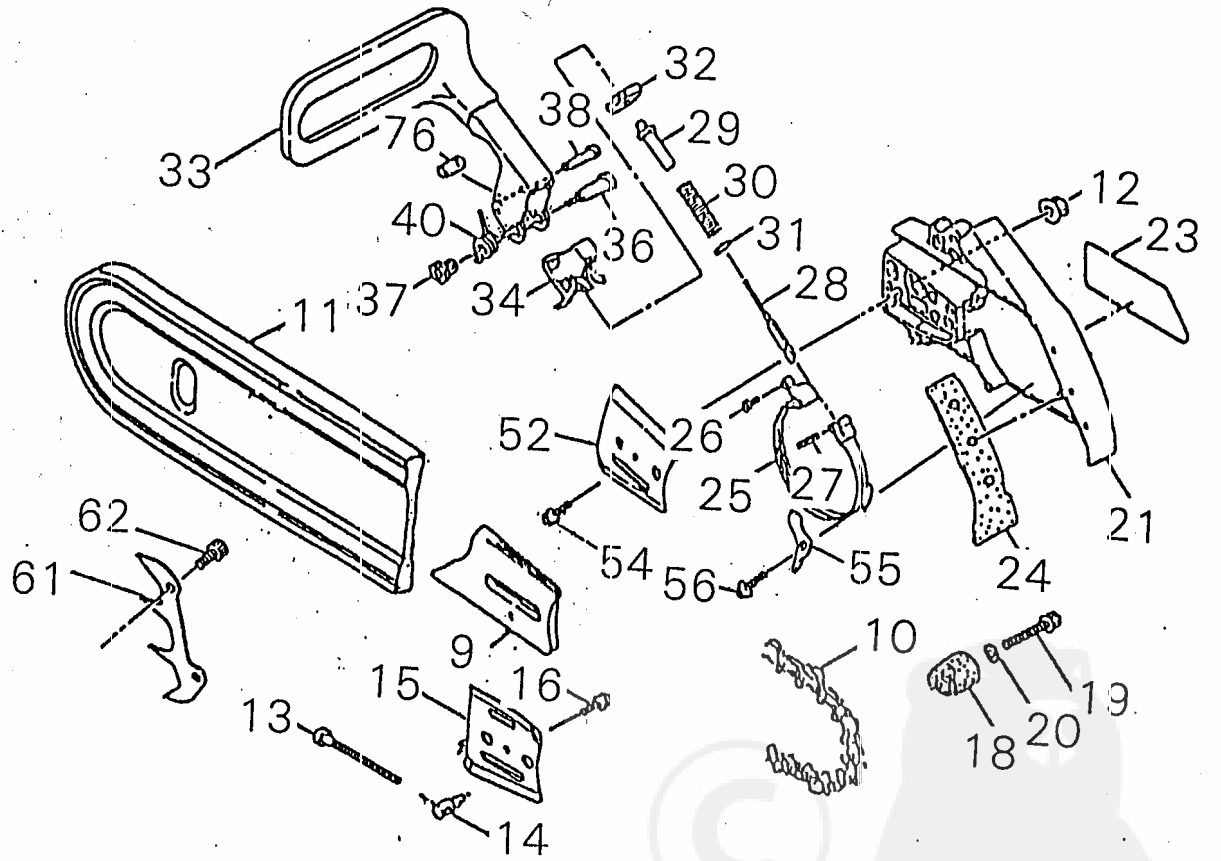

PRICE: (ST)

ENGINE

Ref. No.	Part No.	Part Name	Q'ty	Remarks
5-	22160-51501	CLUTCH DRUM ASSY	1	
1	22160-51511	• CLUTCH DRUM	1	
2	22131-98120	• RIM	1	
3	22160-51530	• COVER	1	
4	22100-51310	NEEDLE BEARING	1	
	22160-51200	CLUTCH ASSY	1	
5	22160-51210	• CLUTCH BOSS A	1	
6	22160-51220	• CLUTCH SHOE	3	
7	22160-51230	• CLUTCH SPRING	3	
8	22160-51240	• CLUTCH BOSS B	1	
9	72271-52111	GUIDE BAR	1	
10	18075-00720	SAW CHAIN	1	
11	22150-52310	PROTECTOR	1	
12	22154-52410	NUT	2	
13	22160-53310	SLIDE SCREW	1	
14	22150-52440	SLIDE PIECE	1	
15	22160-97630	GUIDE PLATE C	1	
16	22160-56150	SCREW PM SW	1	
18	22160-52510	CHAIN CATCHER	1	
19	22155-12190	BOLT	1	
20	01611-05100	WASHER	1	
61	22160-52530	SPIKE	1	
62	22157-15330	BOLT	2	
	72311-54001	BRAKE ASSY	1	
	72311-54101	• CLUTCH COVER SUB ASSY	1	
21	22157-54112	•• CLUTCH COVER	1	
23	72311-54140	•• NAME PLATE C	1	
24	22160-54160	•• PROTECTOR	1	
52	22160-97640	•• GUIDE PLATE D	1	
54	22160-56150	•• SCREW PM SW	1	
25	22160-54211	• BRAKE BAND	1	
26	22160-54220	• BOLT	1	
27	02427-40125	• SPRING PIN	1	
28	22160-54310	• ADJUST ROD	1	
29	22150-54320	• ADJUST SCREW	1	
30	22150-54330	• BREAK SPRING	1	
31	22160-54340	• WASHER	1	
32	22150-54410	• BROCK	1	

PRICE: (ST)

ENGINE

Ref. No	Part No.	Part Name	Q'ty	Remarks
5- 55	72311-54710	• BRACKET	1	
56	22160-56150	• SCREW PM SW	1	
33	22160-54511	• LEVER	1	
34	22150-54520	• INNER LEVER	1	
36	72231-54580	• BOLT LEVER	1	
37	72231-54590	• NUT LEVER	1	
38	72231-54610	• STOPPER PIN	1	
76	72231-54620	• COLLAR	1	
40	22150-54630	• SPRING LEVER	1	
41	22154-55110	GEAR	1	
42	22154-55120	THRUST PLATE	1	
43	22150-55202	OIL PUMP ASSY	1	
44	22150-55411	GASKET PUMP	1	
45	22160-55420	ELBOW	1	
57	22155-55430	FILTER	1	
46	11205-04160	SCREW PM	2	
	22160-55300	OIL PIPE ASSY	1	
47	22160-55310	• OIL PIPE	1	
48	22160-57360	• OIL FILTER	1	
49	22100-57370	• CRIP OIL FILTER	1	
	22160-56100	PUMP COVER SUB ASSY	1	
50	22160-56110	• PUMP COVER	1	
58	22160-56120	• MAT	1	
51	22160-56150	• SCREW PM SW	4	