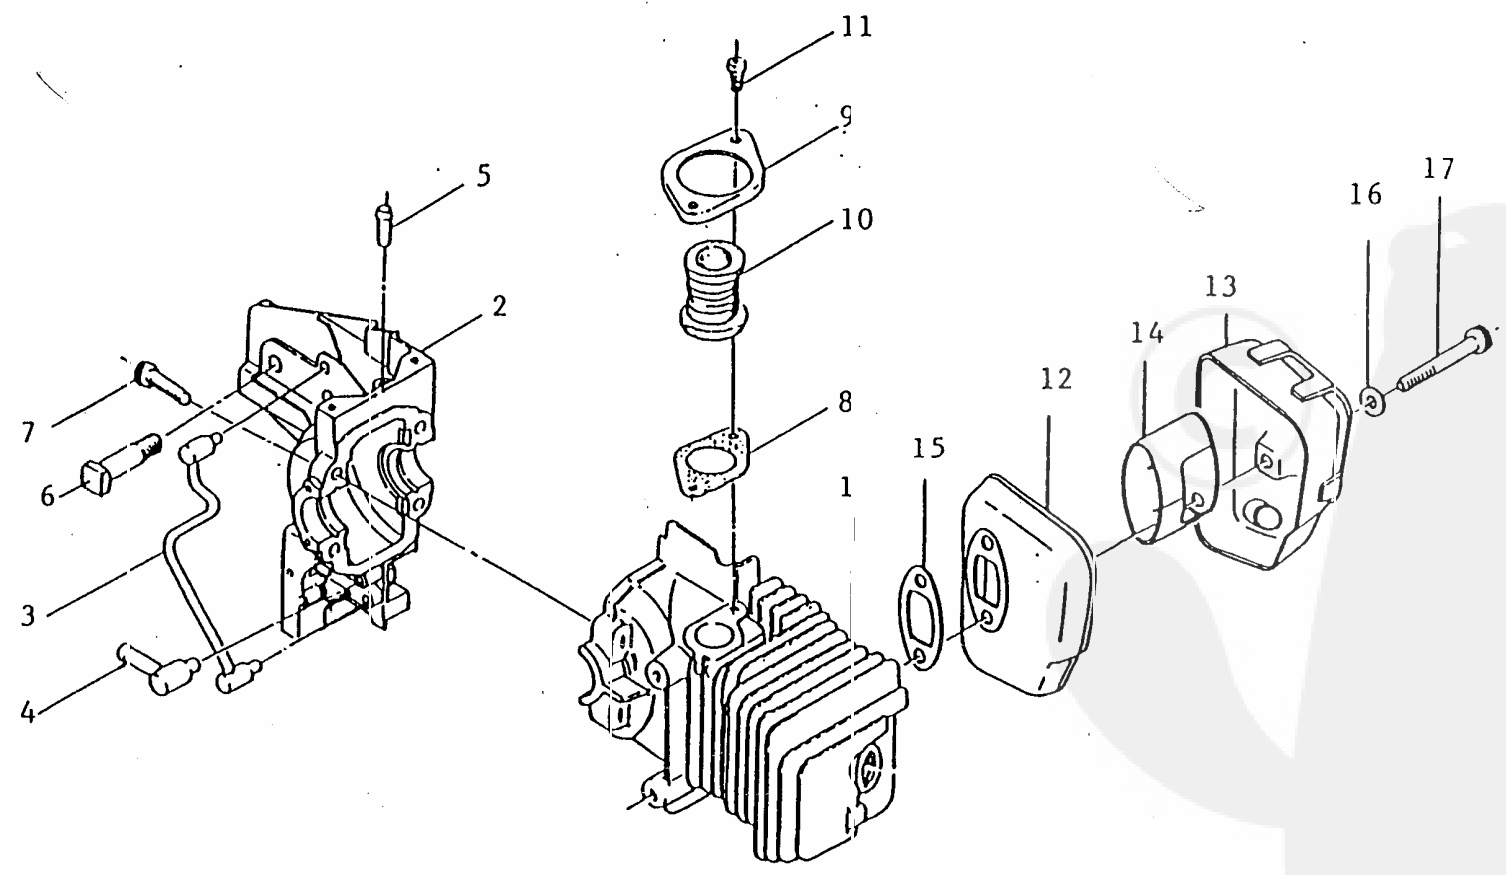

Re: Cylinder , Crankcase & Muffler

-- 1 --