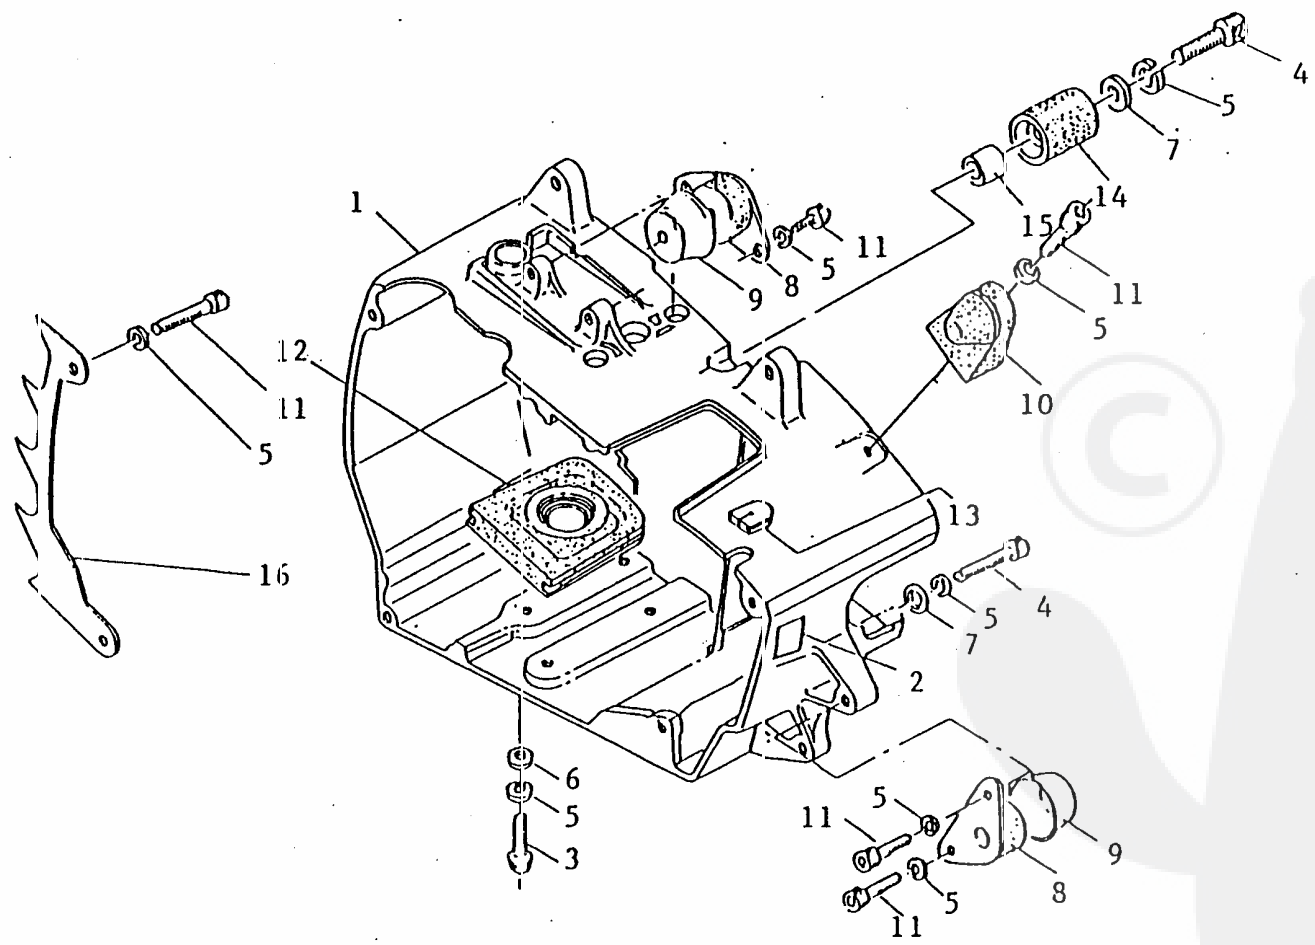

Re: Engine cover

- 3 -

2. ENGINE COVER

Ref No	Part Name	Part No	Qty
2- 1	ENGINE COVER	22104-31111	1
2- 2	NUMBER PLATE	72116-31150	1
2- 3	BOLT	01020-05100	4
2- 4	BOLT	01020-05250	1
2- 5	SPRING WASHER	01600-05131	5
2- 6	WASHER	01610-05080	4
2- 7	WASHER	22100-31210	1
2- 8	MOUNT	22100-31310	2
2- 9	MOUNT HOLDER	22100-31320	2
2-10	SIDE CUSHION	22100-31410	2
2-11	BOLT	01020-05120	6
2- 5	SPRING WASHER	01600-05131	6
2-12	SEAL	22100-31510	1
2-13	GROMMET	22100-31531	1
2-14	CHAIN CATCHER	22122-53410	1
2-15	BUSHING	22122-53420	1
2- 4	BOLT	01020-05250	1
2- 5	SPRING WASHER	01600-05131	1
2- 7	WASHER	22100-31210	1
2-16	SPIKE	22135-57610	1
2-11	BOLT	01020-05120	2
2- 5	SPRING WASHER	01600-05131	2

Ref No	Part Name	Part No	Qty
3-21 **	SPRING	22100-33180	1
3-22 **	KNOB, stopper	22100-33190	1
3-23 **	CAUTION PLATE-3	72139-33210	1
3-24 *	GROMMET-A	22100-33310	2
3-25 *	GROMMET, carburetor	22100-33320	1
3-26 *	GROMMET, rod	22100-33331	1
3-27 *	ADJUST SCREW	22122-33410	1
3-28 *	SPRING, adjust	22122-33420	1
3-29 *	SWITCH ASSY	22104-33500	1
**	SWITCH	22100-33510	1
**	NUT	22100-33531	1
3-30	SPRING	22104-33610	1
3-31	BOLT	22100-33810	2
3- 9	SPRING WASHER	01600-05131	2

Ref No	Part Name	Part No	Qty
5-23 *	LEVER	22135-54510	1
5-24 *	STOPPER PIN	22135-54520	1
5-25 *	E-RING	22120-54530	1
5-26 *	RELIEF SPRING	22135-54540	1
5-27 *	BOLT, lever	22135-54550	2
5-28 *	LEVER-C	72171-54560	1
5-29 *	CUSHION	22135-54570	1
5-30	NUT	22120-53210	2
5-31	SLIDE SCREW	22100-53310	1
5-32	WASHER	01610-05080	1
5-33	SLIDE PIECE	22100-53320	1
5-34	LOCK NUT	22100-53330	1
5-35	GUIDE PLATE-A	22100-53340	1