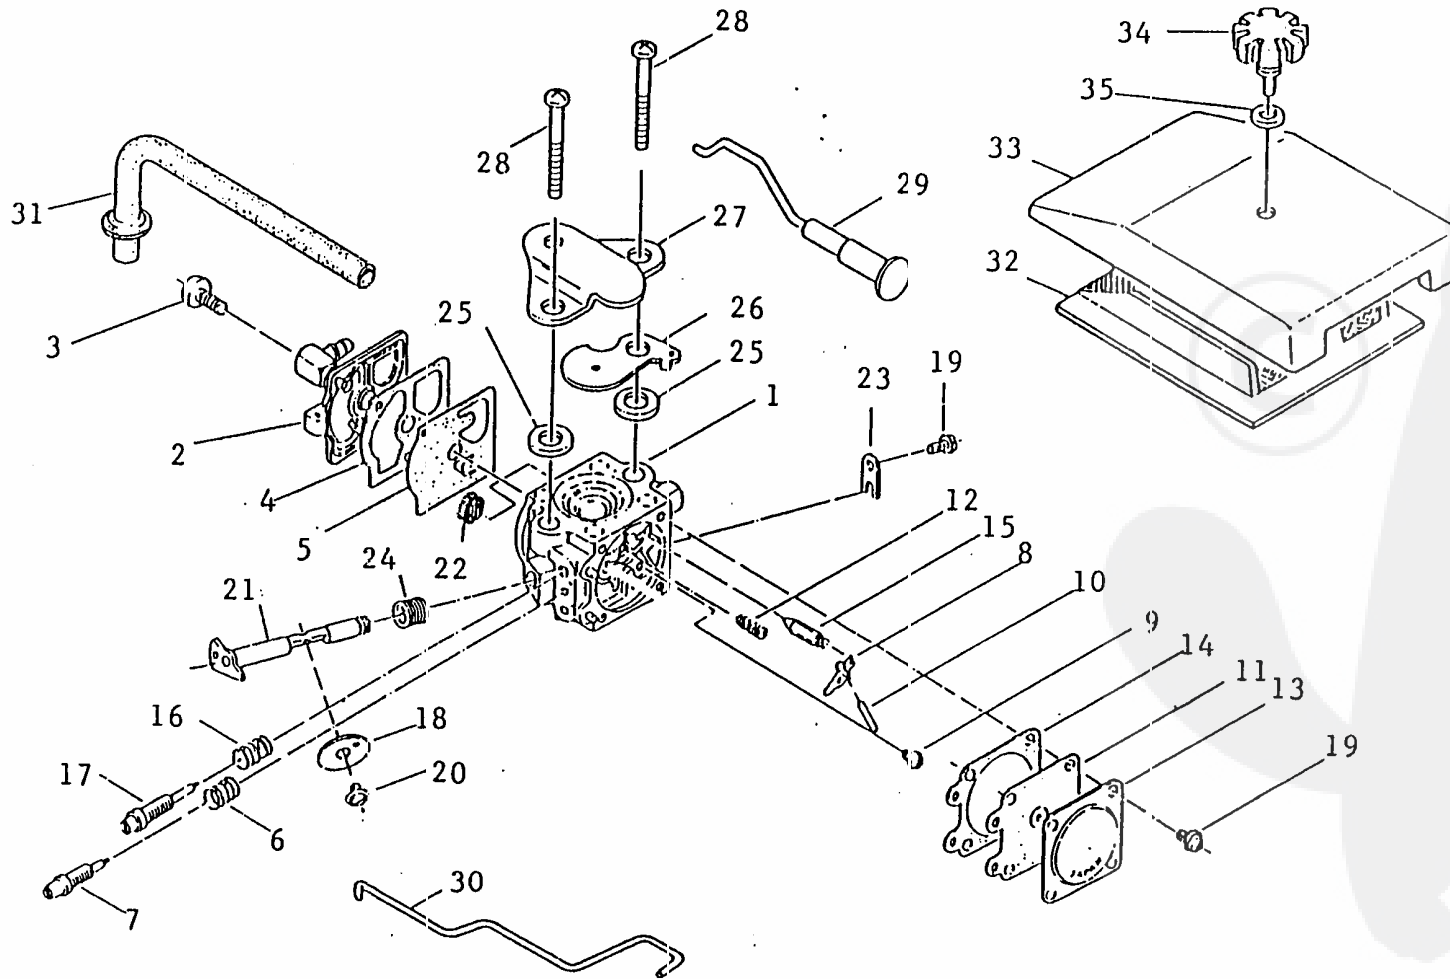

C. RECOIL STARTER

Ref No	Part Name	Part No	Q'ty
	FAN COVER ASSY	72166-75000	1
*	FAN COVER SUB ASSY	72100-75100	1
8-1	** FAN COVER	22104-75110	1
8-2	** PLUG, recoil case	22122-75160	1
*	RECOIL STARTER ASSY	72116-76000	1
8-3	** RECOIL CASE	22104-76110	1
8-4	** GUIDE	22104-75130	1
8-5	** REEL	22104-76210	1
8-6	** RECOIL SPRING	22104-75310	1
8-7	** PLATE-A	22104-75330	1
8-8	** PLATE-B	22104-75340	1
8-9	** WASHER	22104-75350	1
8-10	** SPRING WASHER	01600-04101	1
8-11	** BOLT	01020-04100	1
8-12	** ROPE	22104-75410	1
8-13	** NAME PLATE-B	72116-76120	1
8-14	** KNOB, recoil	22104-75420	1
8-15	** STOPPER, knob	22104-75430	1
8-16	* BOLT	01020-04140	3
8-10	* SPRING WASHER	01600-04101	3
8-17	* WASHER	01610-04050	3
8-18	BOLT	01020-04350	3
8-19	BOLT	01020-04240	1
8-10	SPRING WASHER	01600-04101	4
8-17	WASHER	01610-04050	4

Re: Carburetor

- 19 -