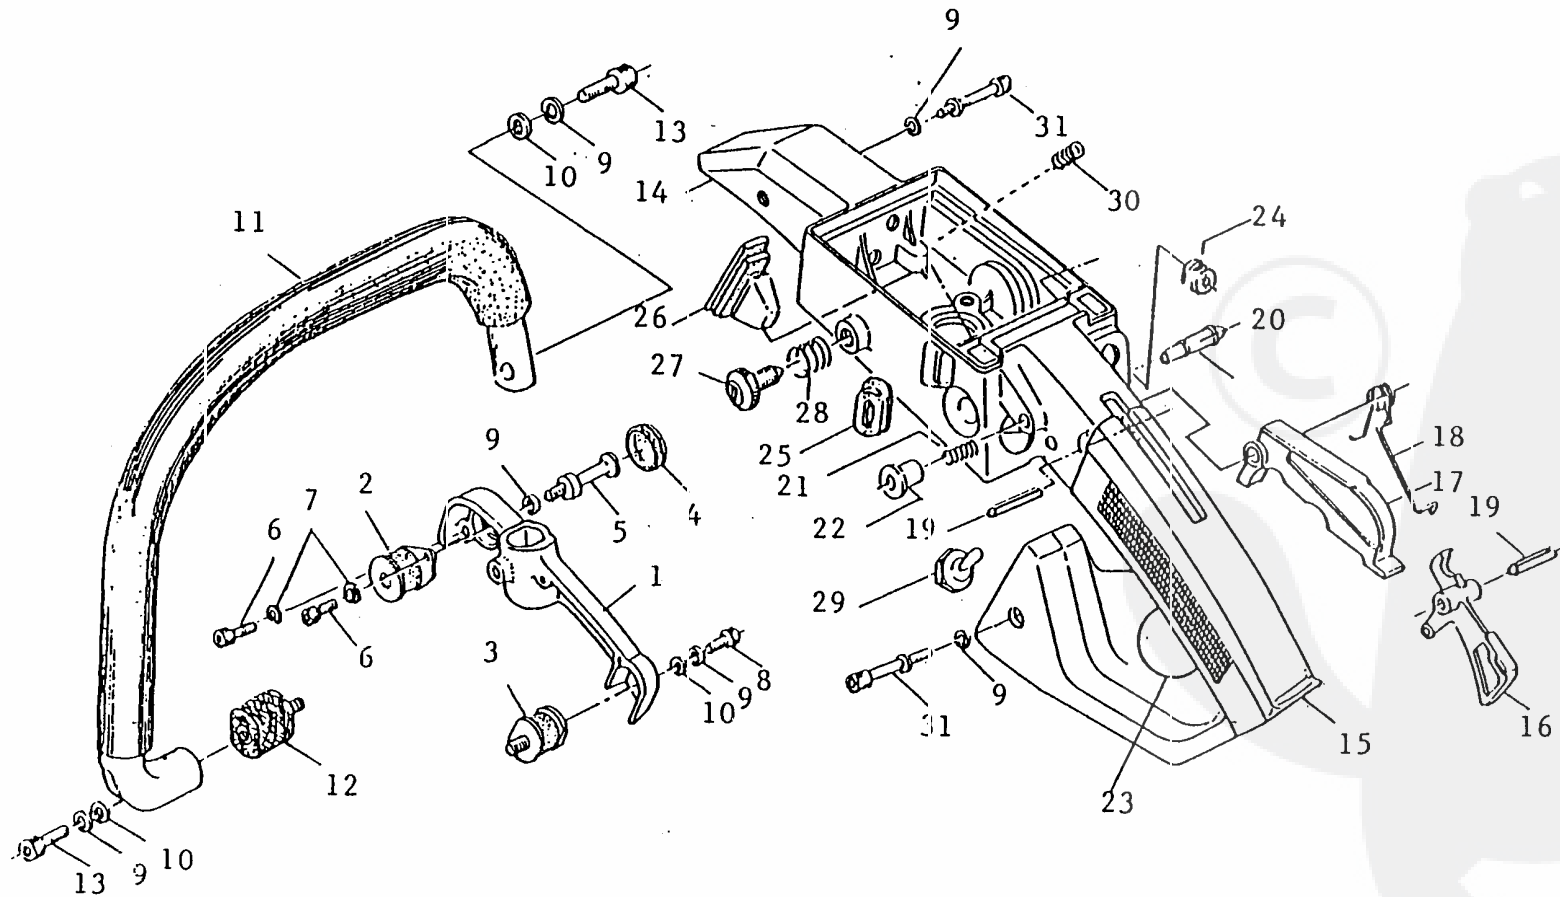

2. ENGINE COVER

Ref No	Part Name	Part No	Qty
2- 1	ENGINE COVER	22104-31111	1
2- 2	NUMBER PLATE	72116-31150	1
2- 3	BOLT	01020-05100	4
2- 4	BOLT	01020-05250	1
2- 5	SPRING WASHER	01600-05131	5
2- 6	WASHER	01610-05080	4
2- 7	WASHER	22100-31210	1
2- 8	MOUNT	22100-31310	2
2- 9	MOUNT HOLDER	22100-31320	2
2-10	SIDE CUSHION	22100-31410	2
2-11	BOLT	01020-05120	6
2- 5	SPRING WASHER	01600-05131	6
2-12	SEAL	22100-31510	1
2-13	GROMMET	22100-31531	1
2-14	CHAIN CATCHER	22122-53410	1
2-15	BUSHING	22122-53420	1
2- 4	BOLT	01020-05250	1
2- 5	SPRING WASHER	01600-05131	1
2- 7	WASHER	22100-31210	1
2-16	SPIKE	22135-57610	1
2-11	BOLT	01020-05120	2
2- 5	SPRING WASHER	01600-05131	2

Re: Handle

- 5 -