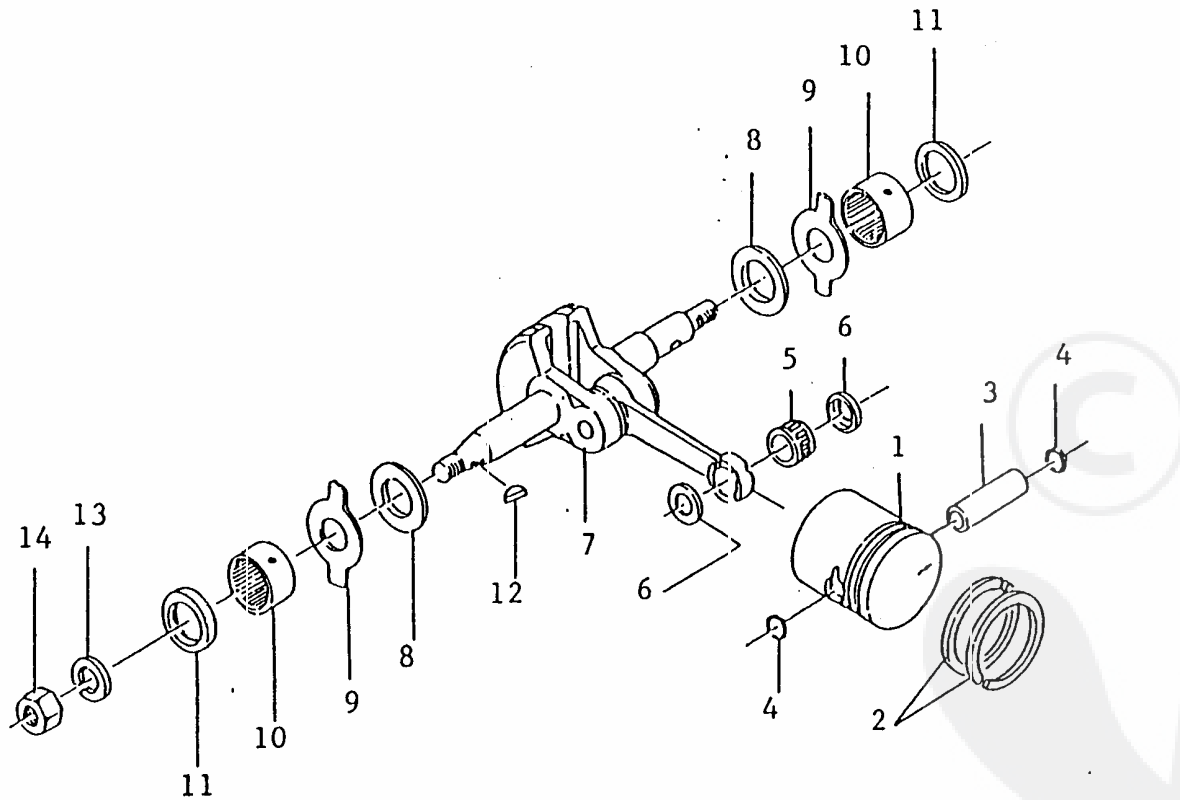

Re: Piston , Crank shaft