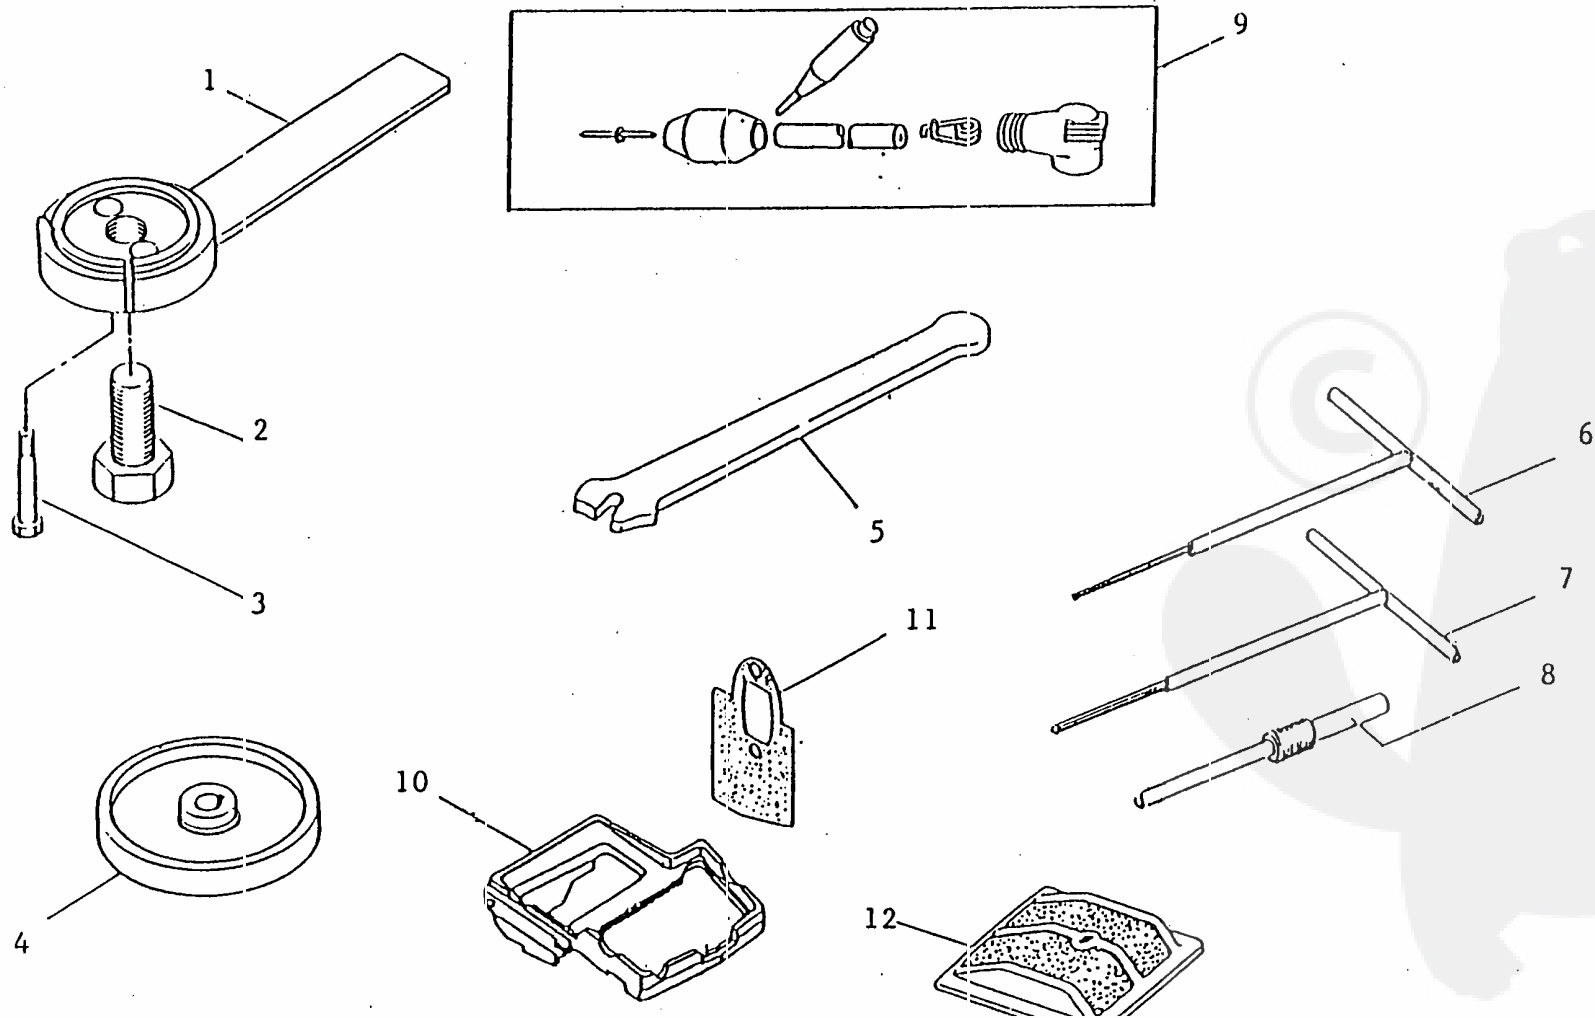

Re: Option

- 26 -

<<BLG-349.000120>>

1 2 . S P E C I A L T O O L S E T

Ref No		Part Name	Part No	Q'ty
		SPECIAL TOOL SET	22108-96000	1
	*	PULLER ASSY	22104-96100	1
12- 1	**	PULLER	22104-96110	1
12- 2	**	CENTER BOLT	22100-96121	1
12- 3	**	BOLT	22102-96130	2
12- 4	*	SET GAUGE	22106-96210	1
12- 5	*	STOPPER	22108-96410	1
12- 6	*	T-WRENCH-4	22102-96510	1
12- 7	*	T-WRENCH-5	22102-96520	1
12- 8	*	SET PIN	22102-96530	1
12- 9		REPAIR KIT	22104-97800	1
12-10		AIR DUCT	22102-97510	1
12-11		GASKET, muffler	22102-97540	1
12-12		AIR CLEANER-A	22102-97521	1