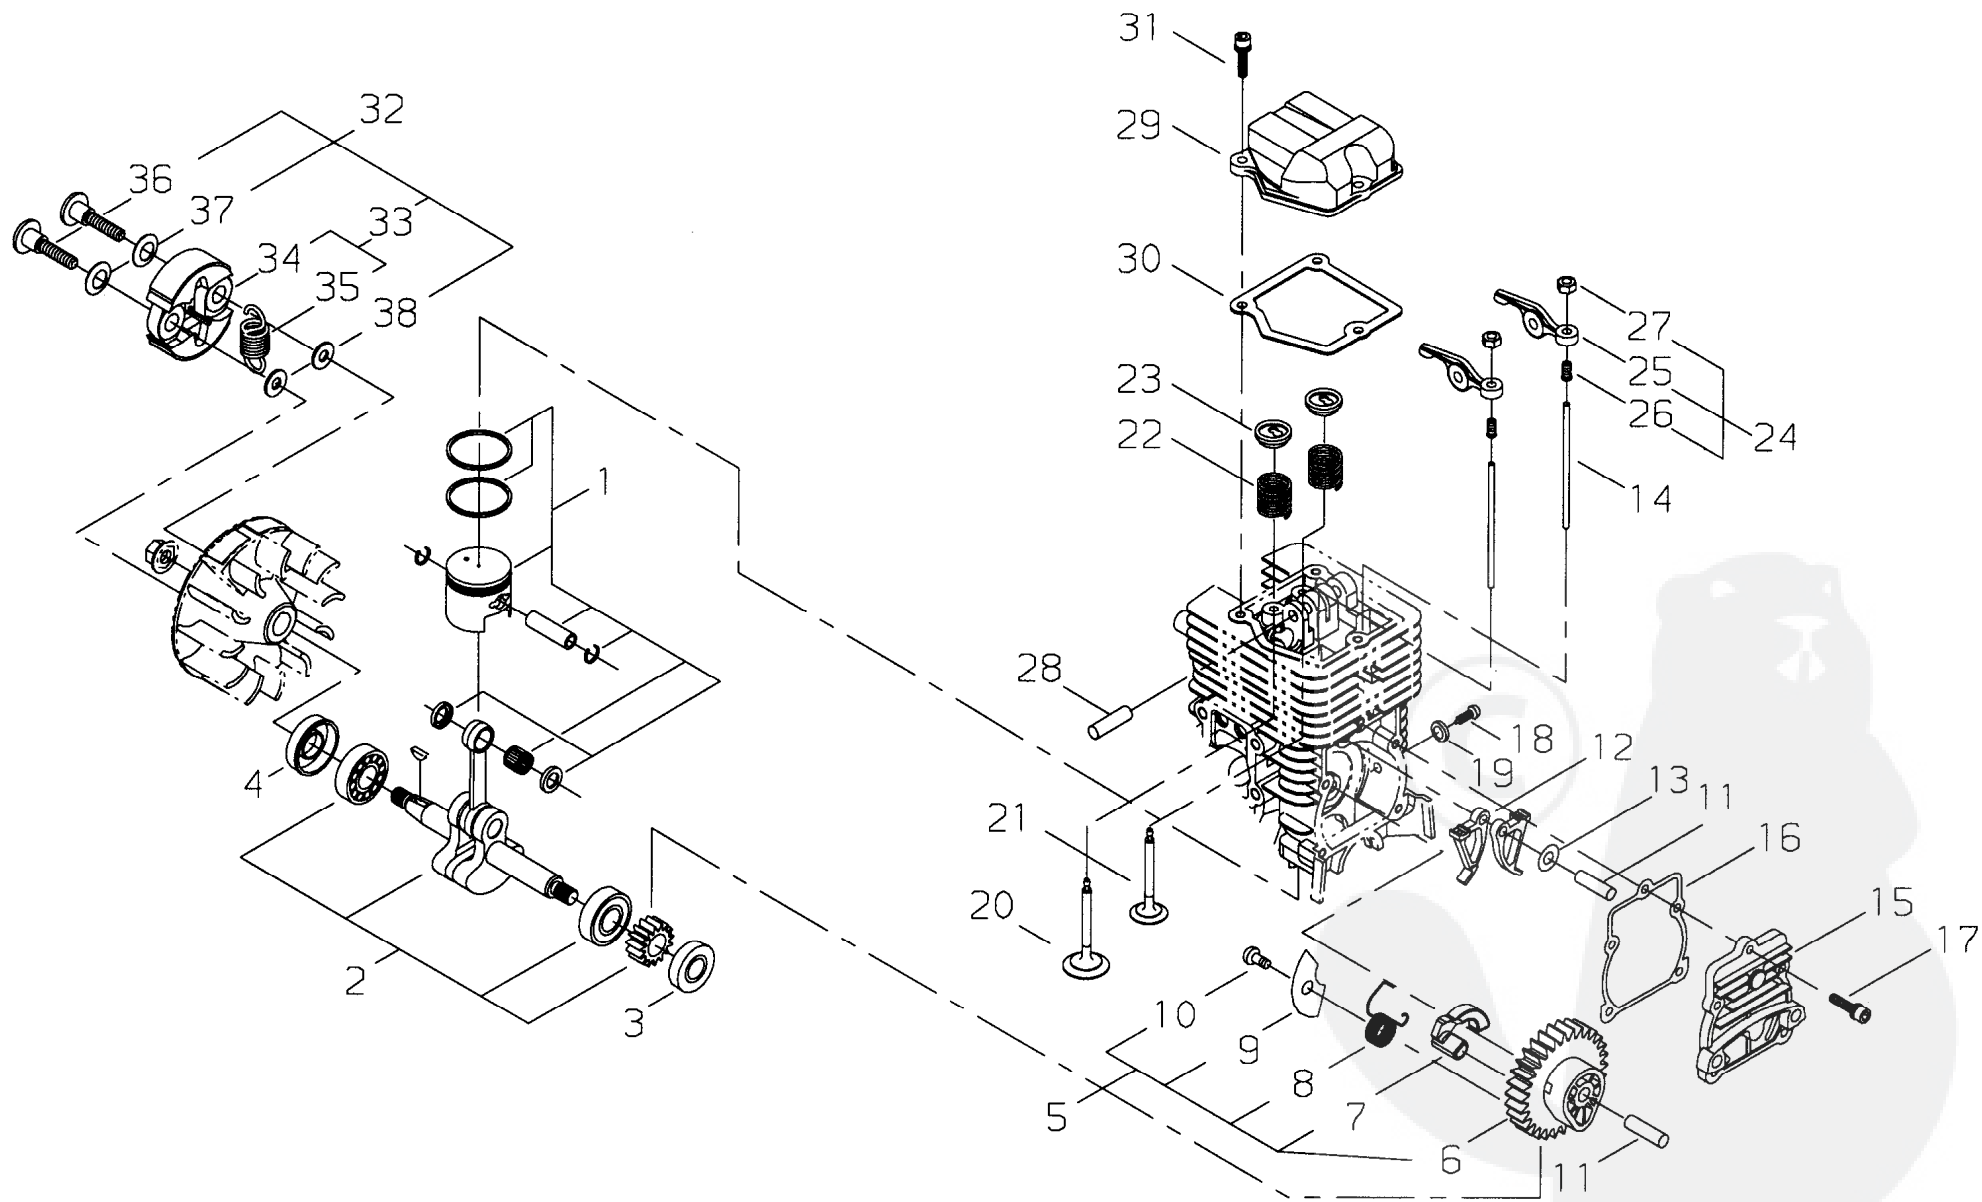

Ref. No	Part No.	Part Name	Q`ty	Remarks,Serial No.
1- 1	60908-98330	CYLINDERBLOCKSET	1	
2	01020-05160	*BOLT	6	
3	12492-40080	ROLLER	2	
4	62902-12310	REEDVALVE	1	
5	14350-01101	LEADWIRE	1	
6	62902-12320	DEFECTORHEATCOMP	1	
7	62901-12320	*DEFECTORHEAT	1	
8	62901-12220	*GASKET	2	
9	11206-05225	SCREWPMSPW	4	
10	62907-15011	MUFFLERASSY	1	
11	62907-15111	*MUFFLER	1	
12	62902-15131	*SCREEN	1	
13	62907-15161	*TAILPLATE	1	
14	11204-04060	*SCREWPM	2	
15	62901-15210	GASKETMUFFLER	1	
16	62901-15310	BOLT	2	
17	01020-05160	BOLT	1	
18	01610-05080	WASHER	3	
19	62901-83310	BRACKETTHROTTLE CAB	1	
20	62902-83310	CABLEADJUSTER	1	
21	01501-06048	NUT	1	

3- 1	62902-41310	PISTONSET	1
2	62902-42020	CRANKSHAFTCOMP	1
3	62901-42260	OILSEAL	1
4	62901-42270	OILSEAL	1
5	62905-43010	CAMGEARASSY	1
6	62902-43310	*CAMGEAR	1
7	62907-43120	*WEIGHT	1
8	17520-08900	*COILSPRING	1
9	62905-43130	*PLATE	1
10	01280-04062	*SCREWTAPPING	1
11	12492-50290	ROLLER	2
12	62907-43210	LIFTER	2
13	11620-10000	WASHER	1
14	62908-43220	PUSHROD	2
15	62901-43330	CAMGEARCOVER	1
16	62901-43240	GASKET	1
17	11022-04140	BOLTSPW	5
18	62901-43310	SCREW	1
19	15401-10028	COLLAR	1
20	62902-44110	INTAKEVALVE	1
21	62902-44120	EXHAUSTVALVE	1
22	62901-44130	VALVESPRING	2
23	62901-44140	RETAINER	2
24	62907-44010	ROCKERARMASSY	2
25	62901-44210	*ROCKERARM	1
26	62907-44220	*ADJUSTSCREW	1
27	62901-44231	*NUT	1
28	12492-50310	ROLLER	1
29	62901-44241	ROCKERARMCOVER	1
30	62901-44250	GASKET	1
31	11022-04120	BOLTSW	3
32	62901-51011	CLUTCHSET	1
33	62901-51021	*CLUTCHSHOEASSY	1
34	70140-51113	**CLUTCHSHOE	2
35	70140-51220	**CLUTCHSPRING	1
36	20087-51210	*BOLT	2
37	20087-51231	*SPRINGPLATE	2
38	22100-71430	*WASHER	2