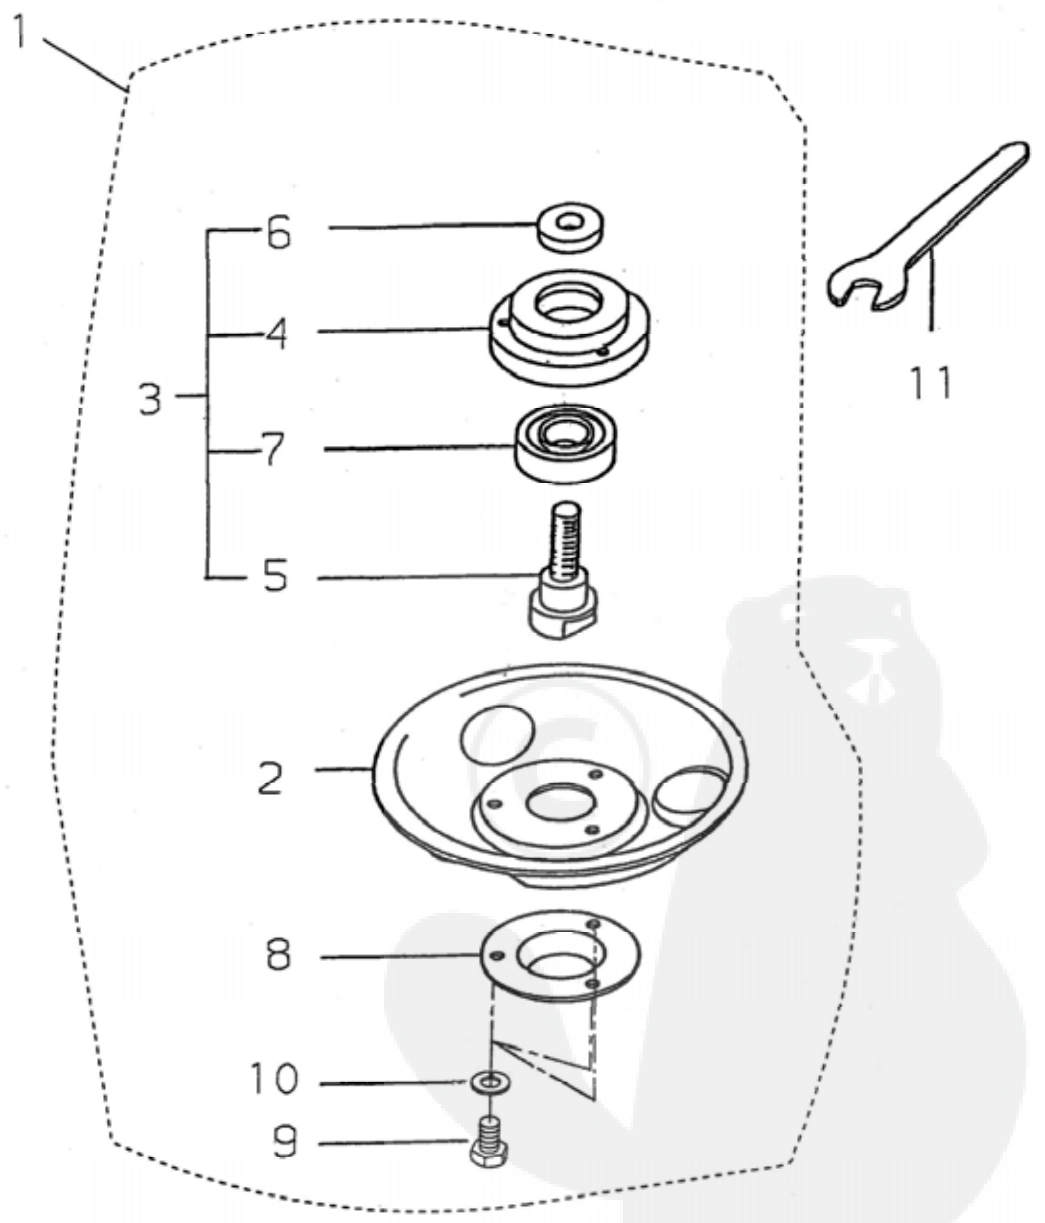

10- 1	34004-64020	BRACKETASSY	1	
2	34004-64110	*BRACKET	1	
3	34004-64120	*LOWERCAP	1	
4	34004-64130	*UPPERCAP	1	
5	11022-05250	*BOLTSPW	6	
6	72529-14200	HANDLESUBASSY	1	
8	22421-14230	*GRIP	1	
9	64012-64250	THROTTLELEVER	1	
10	72431-14600	*BODYSUBASSY	1	
11	72451-14530	*LEVER	1	
12	72451-14540	*LOCKLEVER	1	
13	72451-14550	*BUTTON	1	
14	72451-14560	*CLAMP	1	
15	64012-64310	*THROTTLECABLECOMP	1	
16	72451-14580	*RETURNSPRING	1	
17	72451-14590	*SPRING	1	
18	01020-06200	*BOLT	1	
19	72451-14610	*NUT	1	
20	11203-05350	*SCREWPM	1	
21	72451-14630	*NUT	1	
22	72451-14620	*SCREWTAPPING	1	

11- 1	62903-66321	GUARDSET	1	
2	62903-66110	*GUARD	1	
3	62903-66331	*SUBGUARDASSY	1	
4	72480-16121	**CUTTER	1	
5	11020-05160	**BOLTSW	2	
6	22420-16120	**NUT	2	
7	72480-16210	*UPPERCLAMP	1	
8	72480-16220	*SPACER	2	
9	11022-05450	*BOLTSPW	4	
10	72474-17201	STRAPASSY	1	
11	22421-17130	*HOOK	1	
12	22007-17220	*PROTECTOR	1	

12- 1	62906-92310	TOOLSET	1	
2	22000-91120	*SPANNER	1	
3	22580-91180	*PLUGWRENCH	1	
5	09026-04001	*HEXAWRENCH5MM	1	
6	72431-12190	*BAND	2	
7	19639-01400	*TOOLBAG	1	

13- 1	22036-15300	STABILIZERASSY	1	
2	22013-15310	*STABILIZER	1	
3	22036-15380	*HOLDERCOMP	1	
4	22013-15320	**HOLDER	1	
5	22036-15331	**BEARINGSHAFT	1	
6	22013-15340	**WASHER	1	
7	02002-06001	**BEARING	1	
8	22013-15350	*SHAFTCOVER	1	
9	01010-05105	*BOLT	3	
10	01600-05131	*SPRINGWASHER	3	
11	09011-13006	SPANNER	1	
12	60903-98310	EDDYSAW	1	
13	60903-98320	CROSSSAW	1	
14	67000-65010	TRIMMERHEADASSY	1	