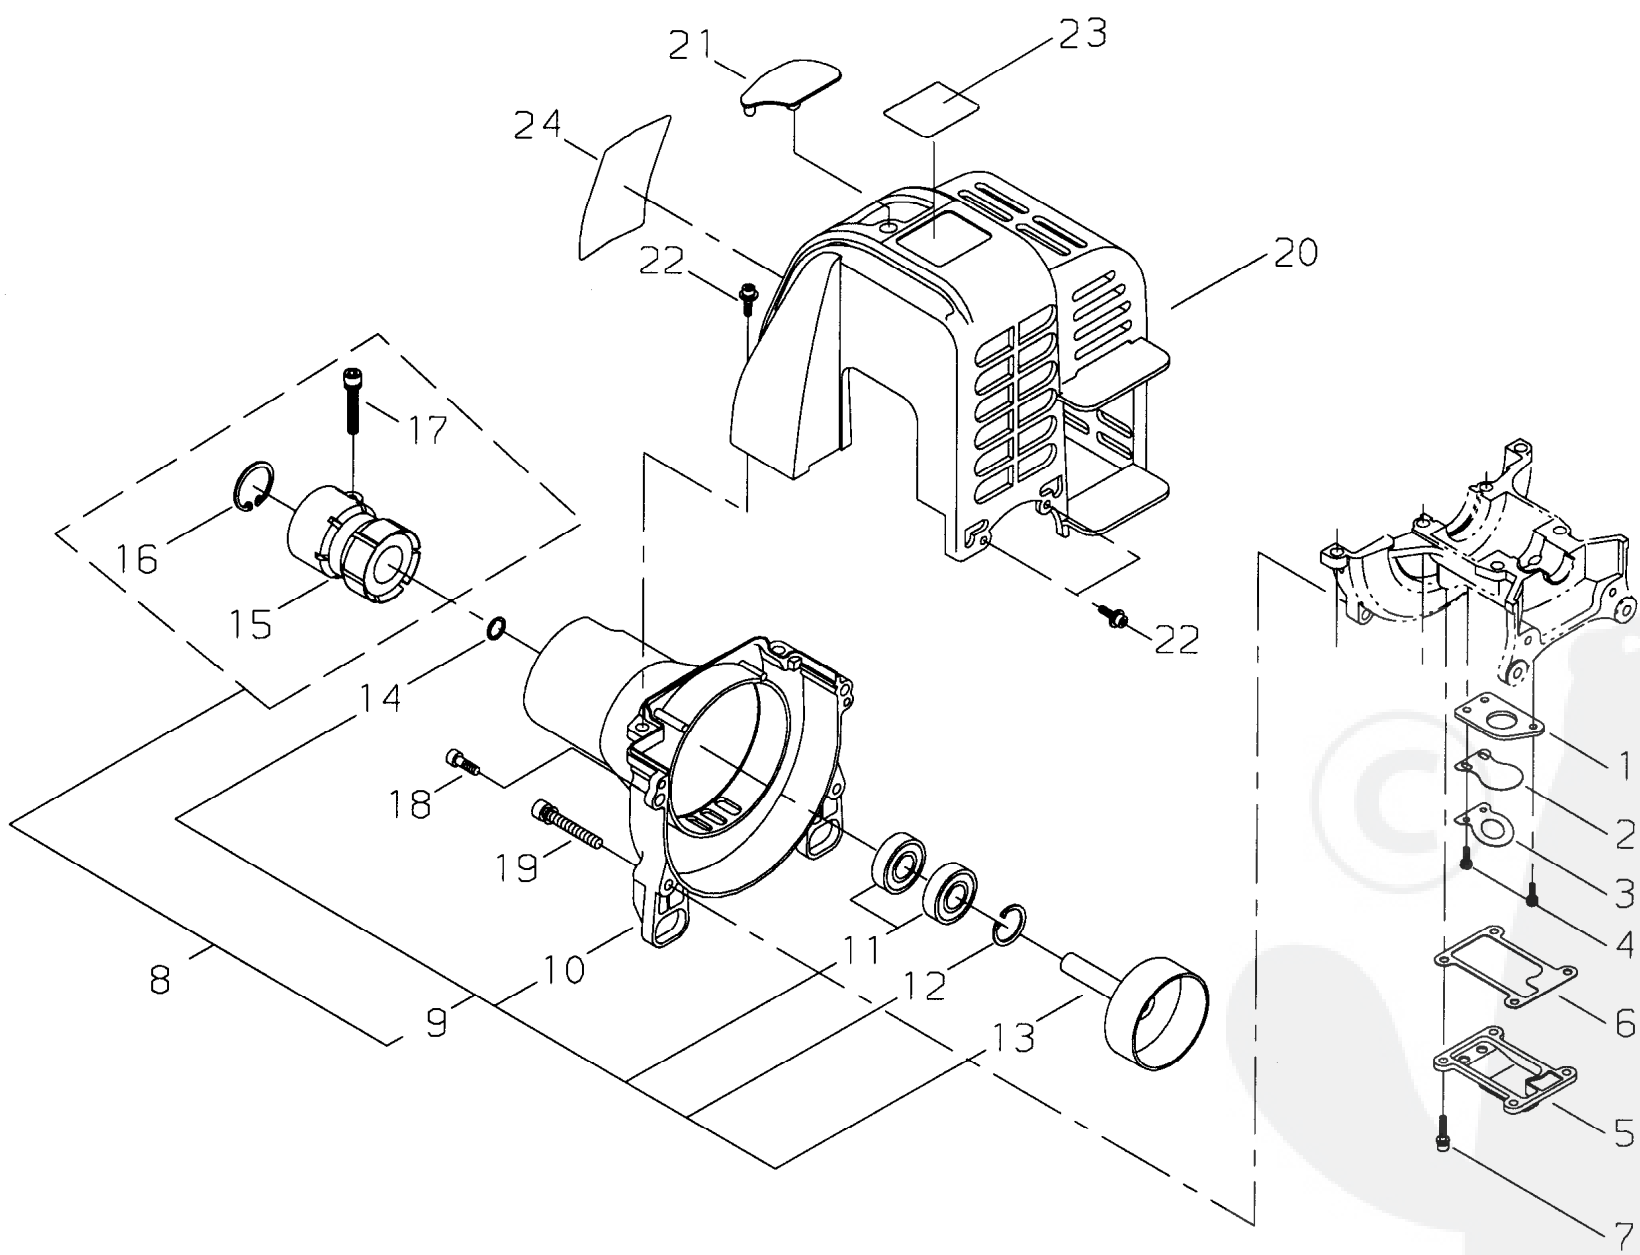

Ref. No	Part No.	Part Name	Q`ty	Remarks,Serial No.
1- 1	60908-98330	CYLINDERBLOCKSET	1	
2	01020-05160	*BOLT	6	
3	12492-40080	ROLLER	2	
4	62902-12310	REEDVALVE	1	
5	14350-01101	LEADWIRE	1	
6	62902-12320	DEFECTORHEATCOMP	1	
7	62901-12320	*DEFECTORHEAT	1	
8	62901-12220	*GASKET	2	
9	11206-05225	SCREWPMSPW	4	
10	62907-15011	MUFFLERASSY	1	
11	62907-15111	*MUFFLER	1	
12	62902-15131	*SCREEN	1	
13	62907-15161	*TAILPLATE	1	
14	11204-04060	*SCREWPM	2	
15	62901-15210	GASKETMUFFLER	1	
16	62901-15310	BOLT	2	
17	01020-05160	BOLT	1	
18	01610-05080	WASHER	3	
19	62901-83310	BRACKETTHROTTLE CAB	1	
20	62902-83310	CABLEADJUSTER	1	
21	01501-06048	NUT	1	