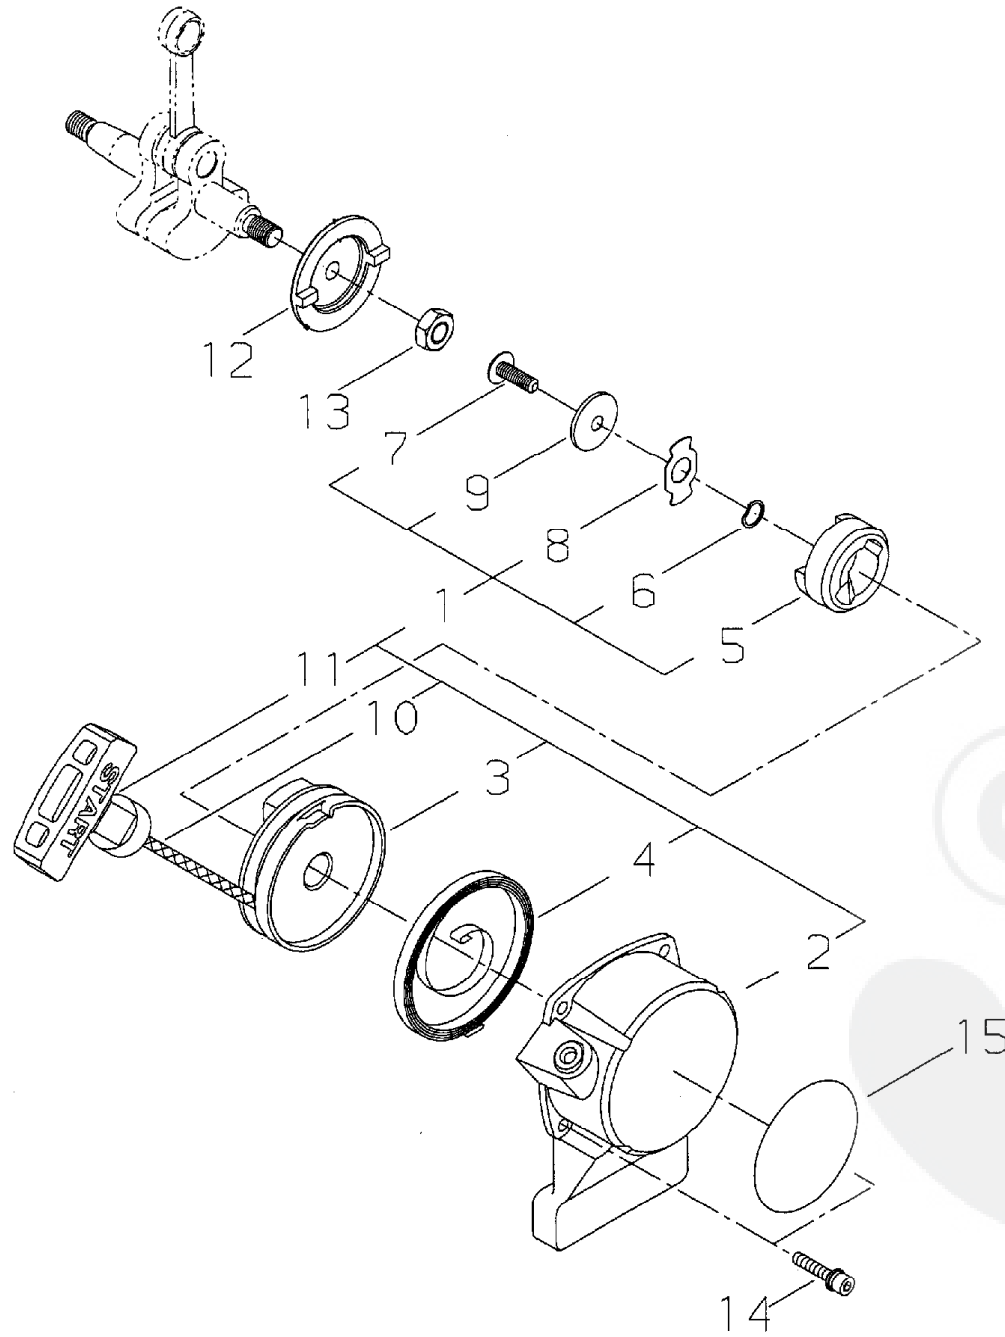

5- 1	62901-75012	RECOILSTARTERASSY	1	
2	62901-75111	*STARTERCASE	1	
3	62901-75120	*REEL	1	
4	70064-75130	*RECOILSPRING	1	
5	62901-75310	*DOG	1	
6	70064-75150	*WAVEWASHER	1	
7	72933-75160	*SCREW	1	
8	72933-75170	*RETAINER	1	
9	72933-75180	*WASHER	1	
10	32004-75140	*ROPE	1	
11	32004-75150	*KNOB	1	
12	70064-75310	STARTERPULLEY	1	
13	01511-08051	NUT	1	
14	11024-04160	BOLTSLPW	2	
15	19420-00070	LABELTRADE	1