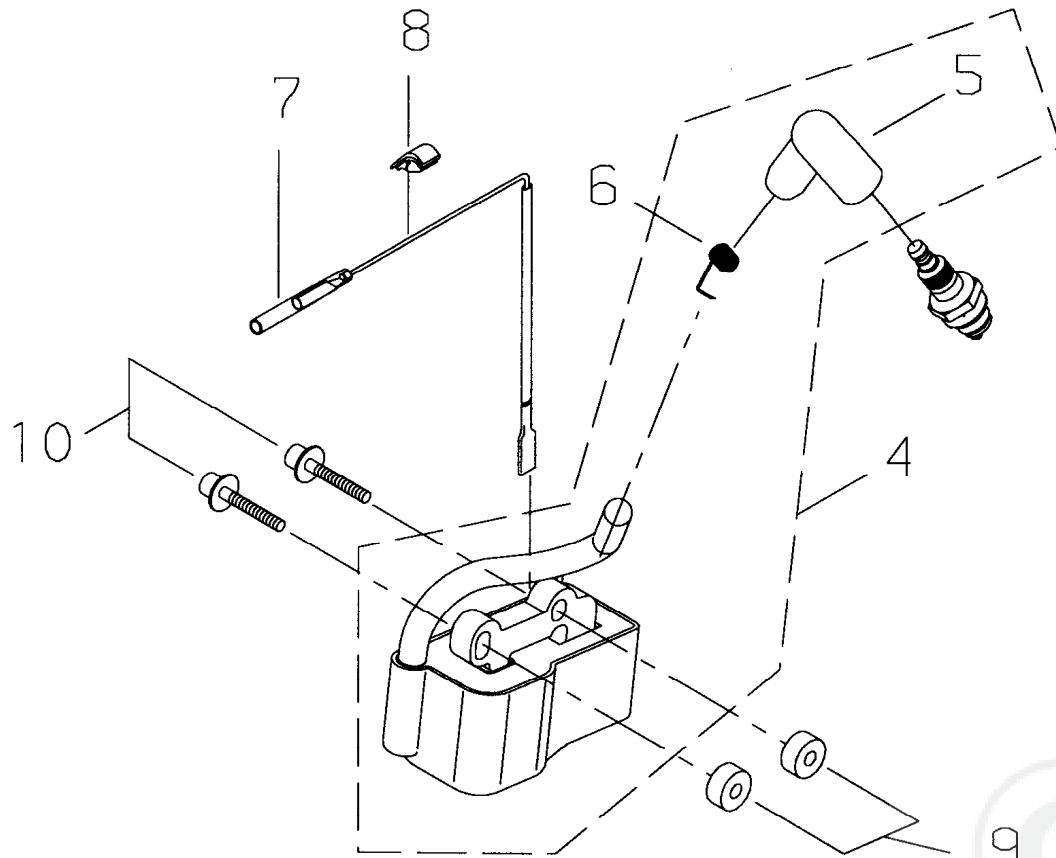

4- 1	62905-71110	ROTOR	1	
2	02403-03100	KEY	1	
3	20035-71220	NUT	1	
4	62905-71310	COILASSY	1	
5	62905-71250	*PLUGCAP	1	
6	62905-71320	*SPRINGPLUG	1	
7	14350-02001	LEADWIRE	1	
8	62901-71310	GROMMET	1	
9	70030-71620	INSULATOR	2	
10	11024-04265	BOLT SW	2