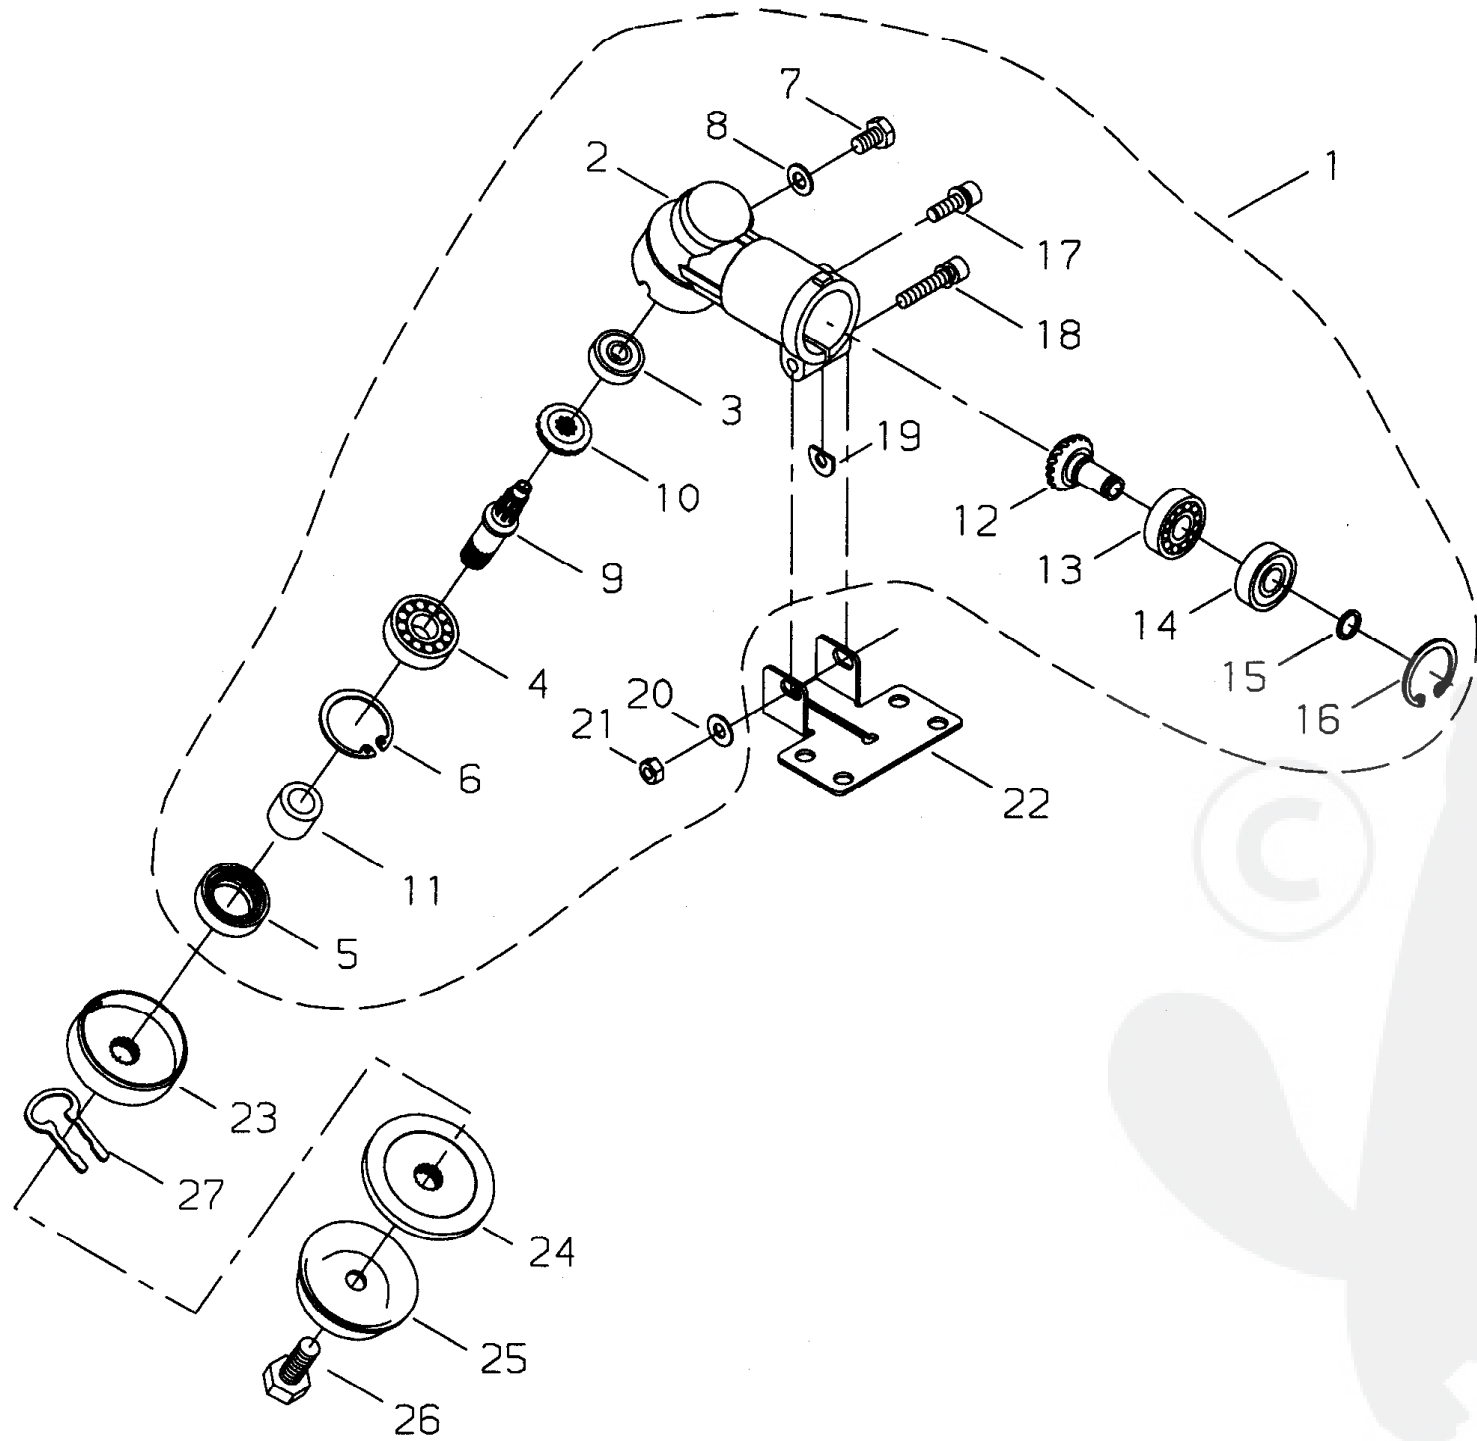

9- 1	63901-63022	GEARCASESUBASSY	1	
2	22035-13113	*GEARCASE	1	
3	02006-00626	*BEARING	1	
4	02000-06000	*BEARING	1	
5	22035-13140	*OILSEAL	1	
6	02432-26120	*SNAPRING	1	
7	01014-06100	*BOLT	1	
8	22000-13410	*GASKET	1	
9	22410-13210	*GEARSHAFT	1	
10	22035-13220	*BEVELGEAR	1	
11	22035-13230	*COLLAR	1	
12	22035-13391	*PINIONSET	1	
13	02000-00608	*BEARING	1	
14	02002-00608	*BEARING	1	
15	22035-13340	*SNAPRING	1	
16	02432-22100	*SNAPRING	1	
17	11022-05160	*BOLTSPW	1	
18	11022-05350	*BOLTSPW	1	
19	22000-13420	*SHIM	1	
20	01613-05080	*WASHER	1	
21	01500-05041	*NUT	1	
22	72480-16130	LOWERCLAMP	1	
23	22035-13242	HOLDERA	1	
24	65011-63171	HOLDER	1	
25	37013-63311	BOLTGUARD	1	
26	22035-13271	BOLT	1	
27	22410-13530	SLIDECLIP	1