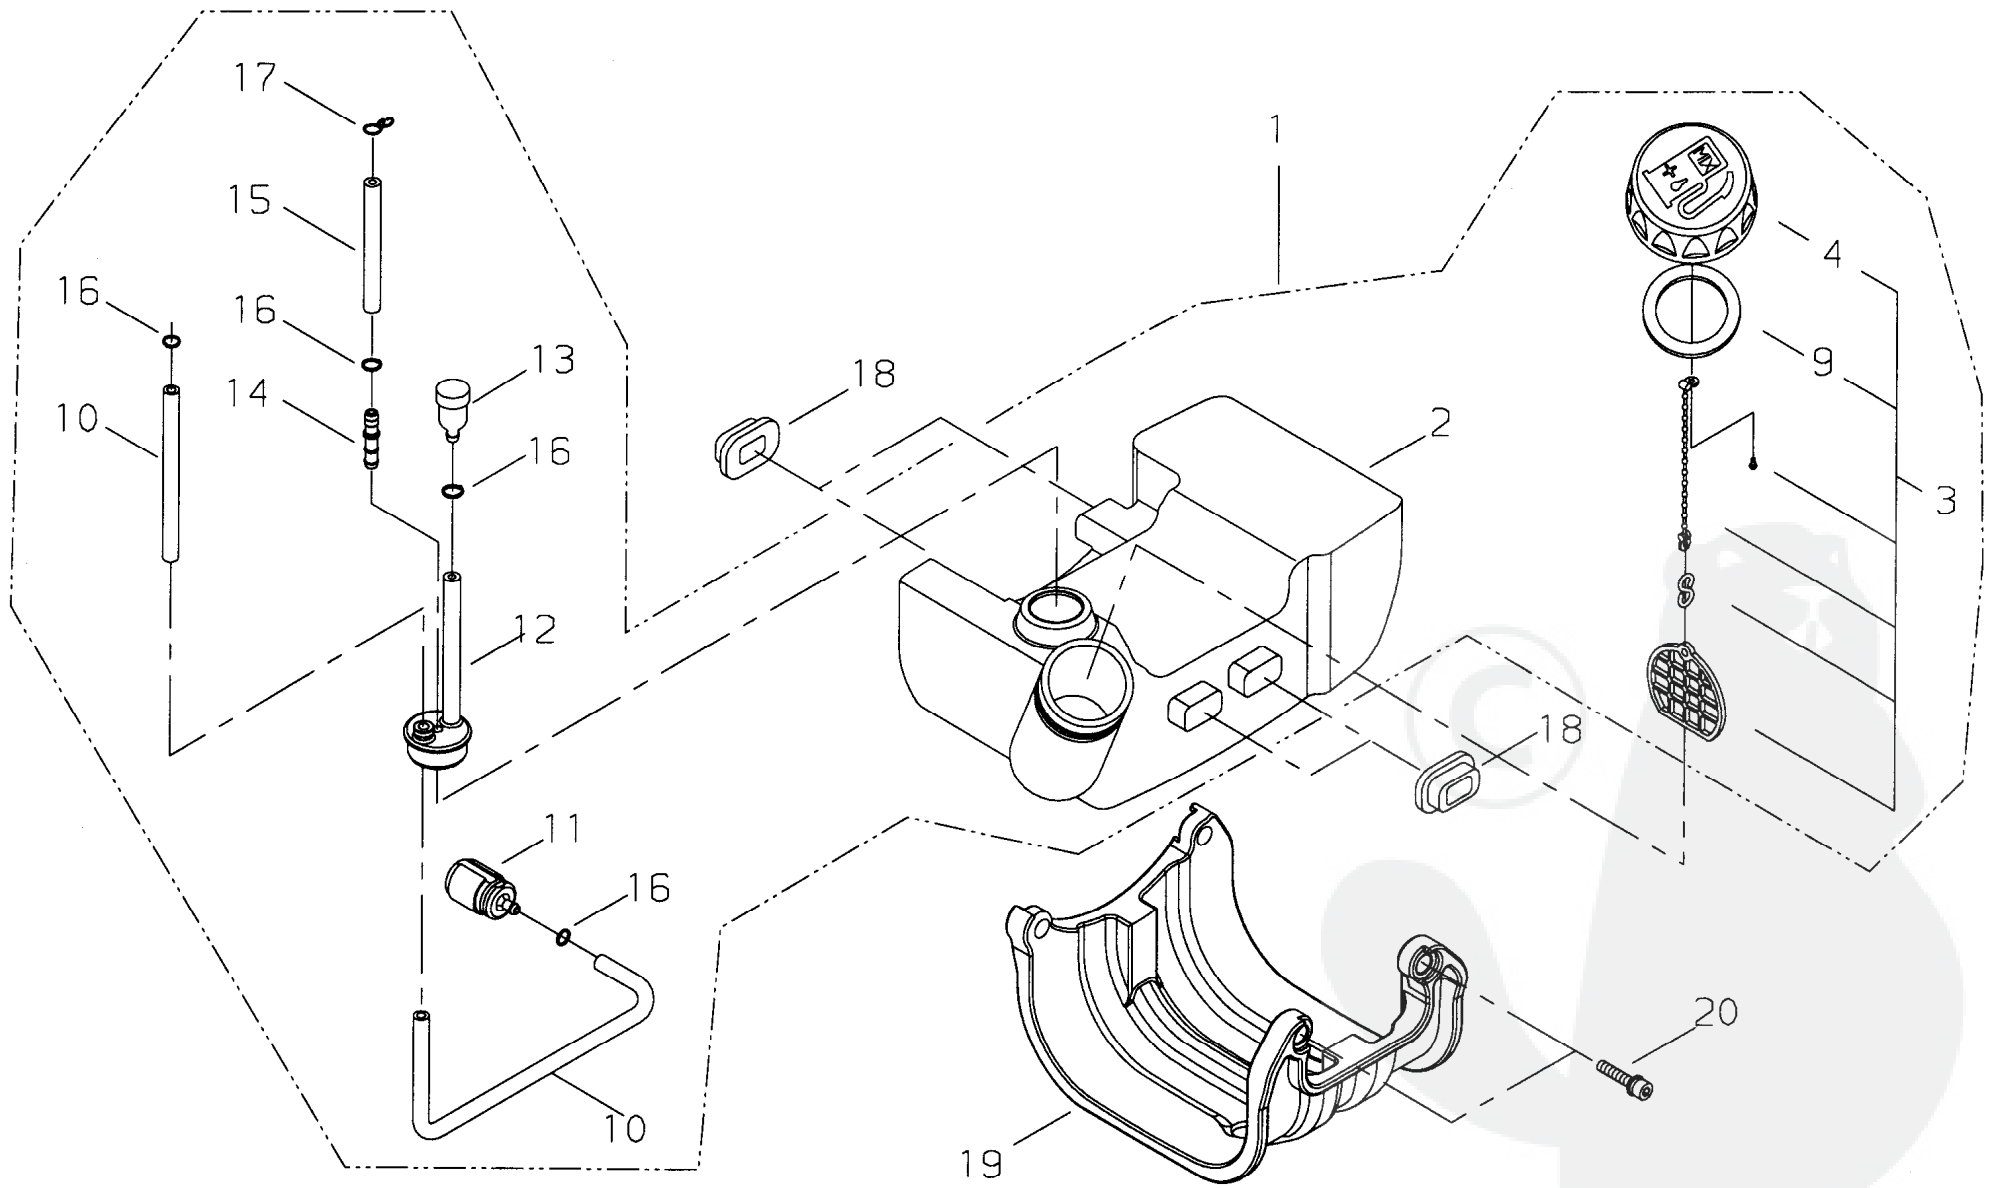

7- 1	62903-85310	FUELTANKASSY	1	
2	62901-85110	*FUELTANK	1	
3	70168-85201	*FUELCAPASSY	1	
4	70168-85210	**FUELCAP	1	
9	20000-85221	**GASKET	1	
10	62901-85310	*FUELPIPE	1	
11	20016-85400	*FUELFILTER	1	
12	20144-85350	*GROMMET	1	
13	22197-33960	*VALVE	1	
14	72933-85620	*JOINT	1	
15	20112-85360	*PIPE	1	
16	20020-85540	*CLIP	4	
17	37013-85310	*CLIP	1	
18	62901-85220	TANKCUSHION	4	
19	62902-85320	TANKGUARD	1	
20	11022-05200	BOLTSPW	2