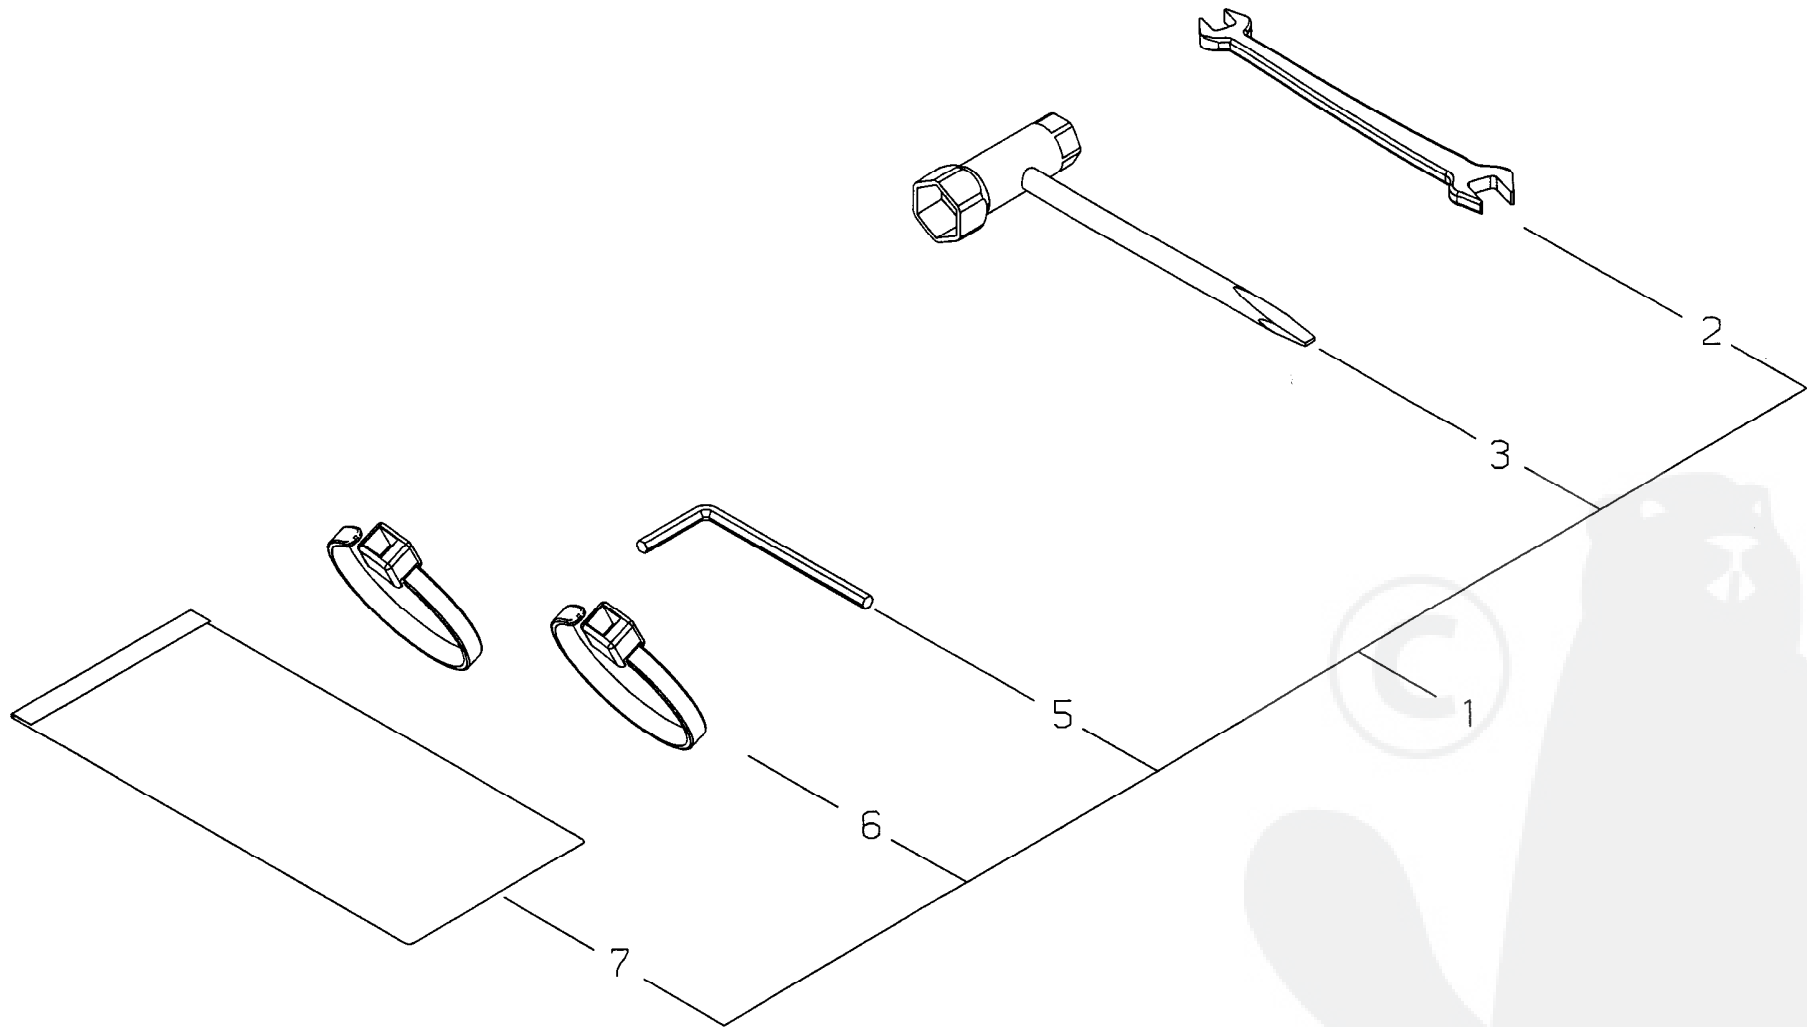

12- 1	62906-92310	TOOLSET	1	
2	22000-91120	*SPANNER	1	
3	22580-91180	*PLUGWRENCH	1	
5	09026-04001	*HEXAWRENCH5MM	1	
6	72431-12190	*BAND	2	
7	19639-01400	*TOOLBAG	1