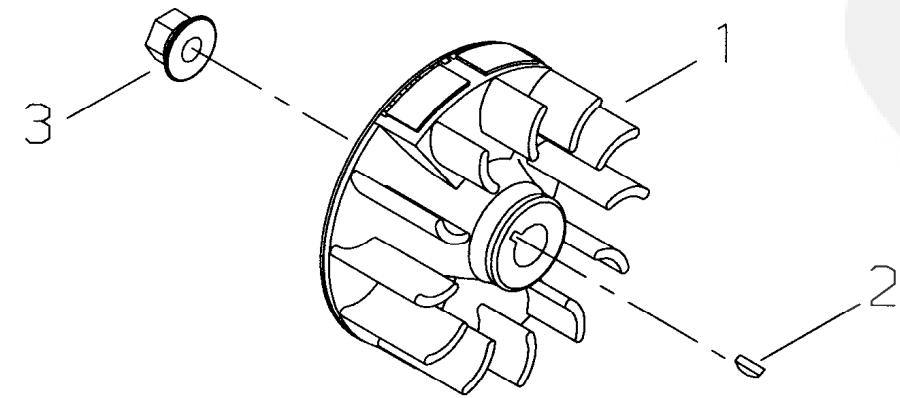

4- 1	62905-71110	ROTOR	1	
2	02403-03100	KEY	1	
3	20035-71220	NUT	1	
4	62905-71310	COILASSY	1	
5	62905-71250	*PLUGCAP	1	
6	62905-71320	*SPRINGPLUG	1	
7	14350-02001	LEADWIRE	1	
8	62901-71310	GROMMET	1	
9	70030-71620	INSULATOR	2	
10	11024-04265	BOLT SW	2