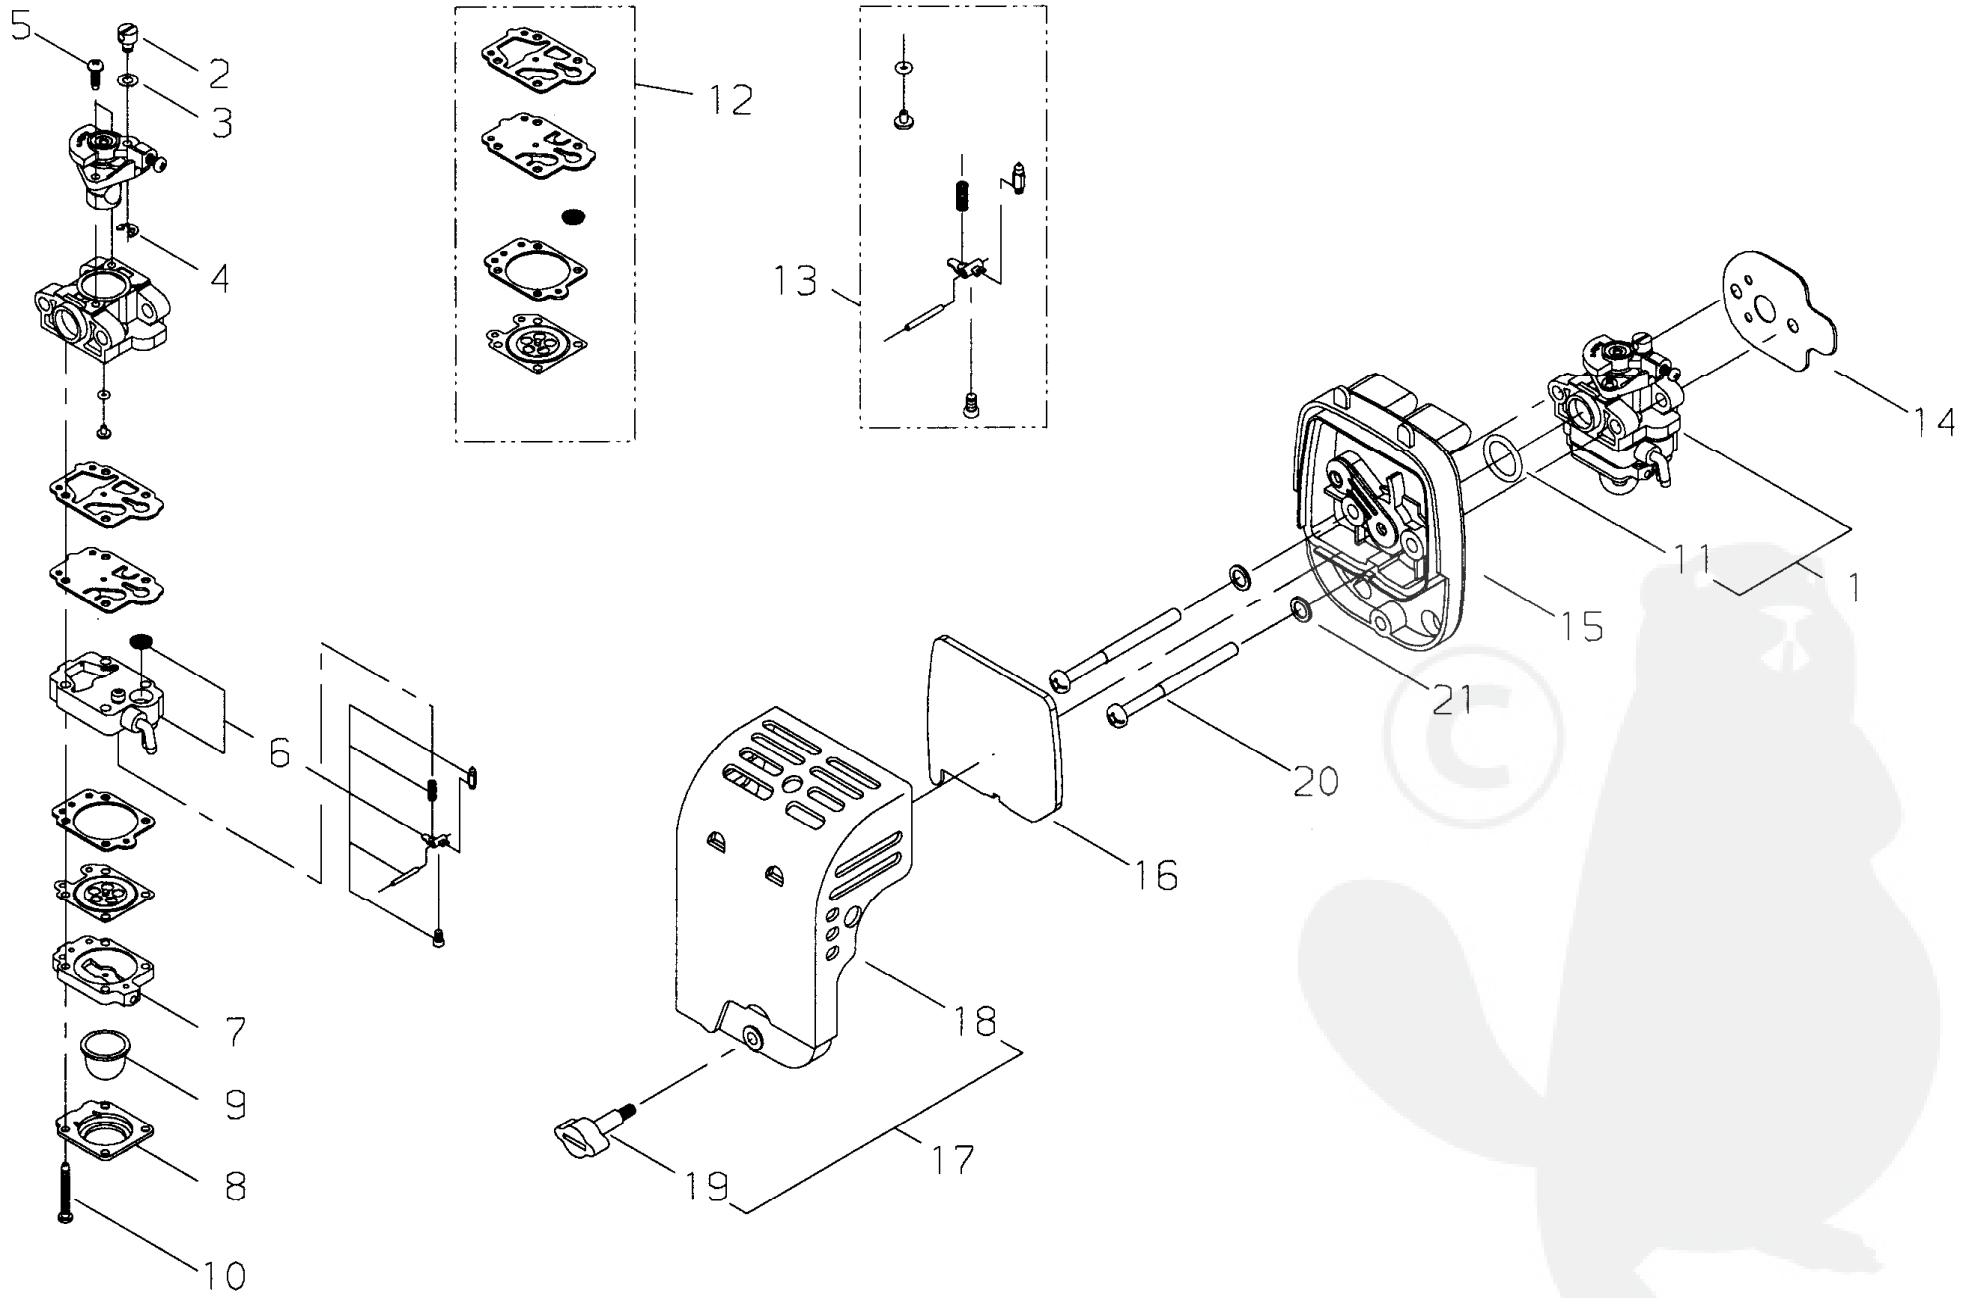

6- 1	62908-81011	CARBURETORASSY	1	
2	72933-81450	*SWIVEL	1	
3	20089-81185	*WASHER	1	
4	20036-81195	*ERING	1	
5	70064-81290	*SCREW	2	
6	37013-81350	*PUMPBODYASSY	1	
7	20016-81420	*PUMPBASECOMP	1	
8	20016-81510	*PUMPCOVER	1	
9	20036-81670	*PRIMERPUMP	1	
10	20016-81140	*SCREW	4	
11	20016-81250	*ORING	1	
12	60902-98030	*GASKETSET	1	
13	60908-98360	*VALVESET	1	
14	62901-81211	GASKET	1	
15	62905-82010	AIRFILTERBASEASSY	1	
16	62902-82120	FILTER	1	
17	62902-82030	CLEANERCOVERASSY	1	
18	62901-82131	*CLEANERCOVER	1	
19	62901-82330	*KNOBAIRFILTERCOVER	1	
20	11203-05605	SCREWPSW	2	
21	01613-05080	WASHER	2