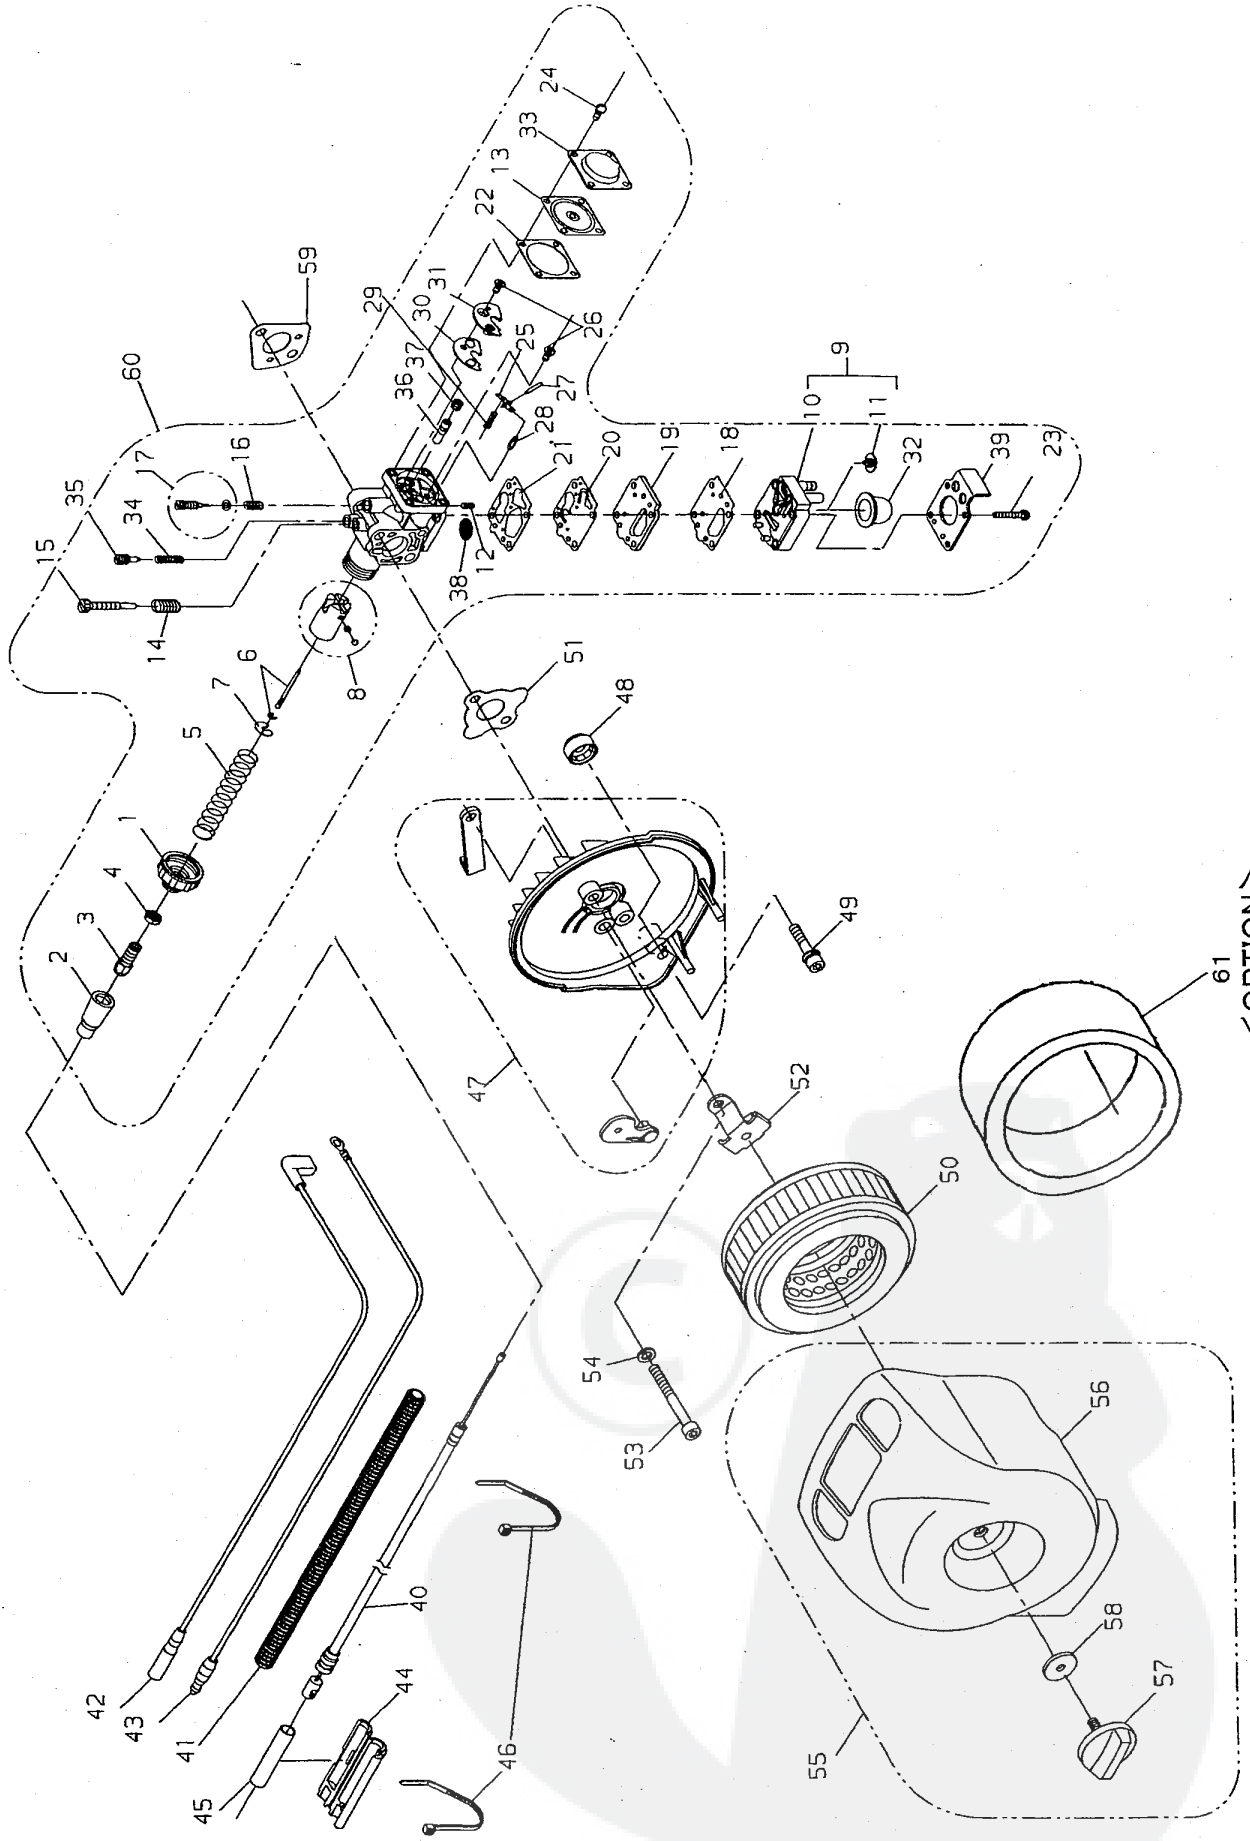

<OPTION>

PRICE: (¥)

Ref. No	Part No.	Part Name	Qty	Unit Price	Remarks, Serial No
6-60	62035-81011	CARBURETOR ASSY	1	8,500	
1	72921-81120	• BODY CAP	1	450	
2	72920-81130	• ADJUSTER CAP	1	160	
3	20020-81110	• CABLE ADJUSTER	1	450	
4	20000-81260	• LOCK NUT	1	70	
5	20020-81140	• SPRING	1	120	
6	62035-81431	• JET NEEDLE	1	600	
7	20020-81150	• SPRING RECIEVE	1	60	
8	62035-81330	• THROTTLE VALVE	1	1,000	
9	62035-81340	• PUMP COVER ASSY	1	1,550	
10	62035-81350	• PUMP COVER	1	1,500	
11	68501-81340	• VALVE	1	50	
12	62035-81360	• SPRING	1	150	
13	62035-81410	• DIAPHRAGM	1	1,350	
14	72920-81820	• SPRING	1	50	
15	20000-81310	• SLOW STOP SCREW	1	170	
16	20011-81360	• SPRING	1	50	
17	20070-81350	• MAIN ADJUST SCREW	1	710	
18	20019-81660	• GASKET	1	110	
19	20019-81610	• PUMP PLATE	1	180	
20	20019-81620	• DIAPHRAGM PUMP	1	420	
21	20019-81630	• GASKET	1	110	
22	62035-81370	• GASKET	1	160	
23	62035-81380	• SCREW	4	40	
24	20000-81540	• SCREW	4	30	
25	20011-81451	• LEVER	1	210	
26	20011-81470	• SCREW	2	40	
27	20011-81460	• PIN	1	120	
28	20019-81440	• NEEDLE VALVE	1	610	
29	20040-81430	• SPRING	1	140	
30	70210-81440	• PACKING	1	190	
31	70210-81451	• PLATE	1	280	
32	20087-81820	• PUMP	1	250	
33	20019-81670	• COVER DIAPHRAGM	1	430	
34	20000-81340	• SPRING	1	50	
35	20000-81330	• SLOW AIR SCREW	1	280	
36	62035-81420	• NEEDLE JET	1	1,100	
37	70210-81420	• HOLDER	1	1,410	

PARTS LIST
SHINDAIWA
(L138 LIA0380P)

B530/CE