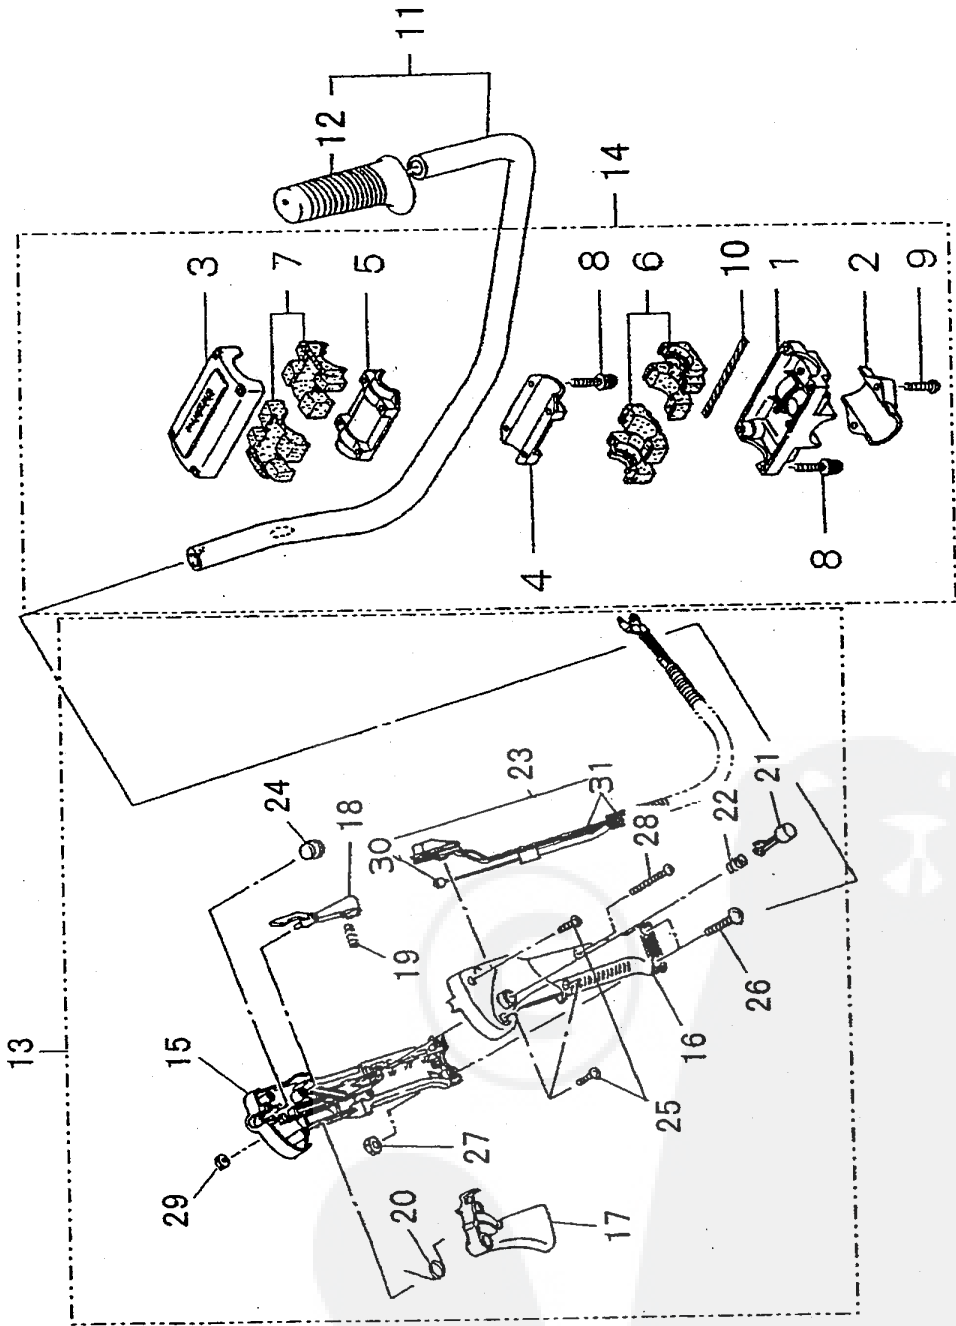

PARTS LIST
SHINDAIWA
(L138 LIA0380P)

B530/CE

01

0

PRICE: (¥)

Ref. No	Part No.	Part Name	Qty	Unit Price	Remarks, Serial No
12- 14	72514-14100	BRACKET SUB ASSY	1	4,950	
1	72017-14110	• HANDLE BRACKET	1	960	
2	72017-14120	• LOWER CAP	1	530	
3	72017-14130	• UPPER CAP	1	860	
4	22015-14140	• LOWER CLAMP	1	540	
5	22015-14150	• UPPER CLAMP	1	750	
6	22015-14160	• LOWER CUSHION	2	190	
7	22015-14170	• UPPER CUSHION	2	200	
8	11022-05250	• BOLT SPW	8	50	
9	11210-06250	• SCREW BUTTON	2	50	
10	72514-14190	• EARTH CORD	1	50	
11	72550-14200	HANDLE SUB ASSY	1	6,800	
12	72451-14320	• GRIP	1	1,370	
13	64007-64251	THROTTLE LEVER ASSY	1	4,500	
15	72550-14510	• BODY RIGHT	1	1,200	
16	72550-14520	• BODY LEFT	1	1,200	
17	70871-65130	• LEVER	1	180	
18	70871-65140	• LOCK LEVER	1	110	
19	70871-65150	• COIL SPRING	1	20	
20	70871-65160	• COIL SPRING	1	30	
21	70871-65170	• BUTTON	1	90	
22	70871-65180	• COIL SPRING	1	20	
23	64007-64310	• THROTTLE CABLE	1	3,200	
30	64007-64320	• THROTTLE CABLE	1	1,200	
31	64007-64330	• SWITCH	1	2,000	
24	22150-33630	• PLUG	1	100	
25	70871-65310	• SCREW TAPPING	3	30	
26	70871-65320	• SCREW PM	2	30	
27	01501-05030	• NUT	2	20	
28	70871-65330	• SCREW	1	30	
29	70871-65340	• NUT	1	30	