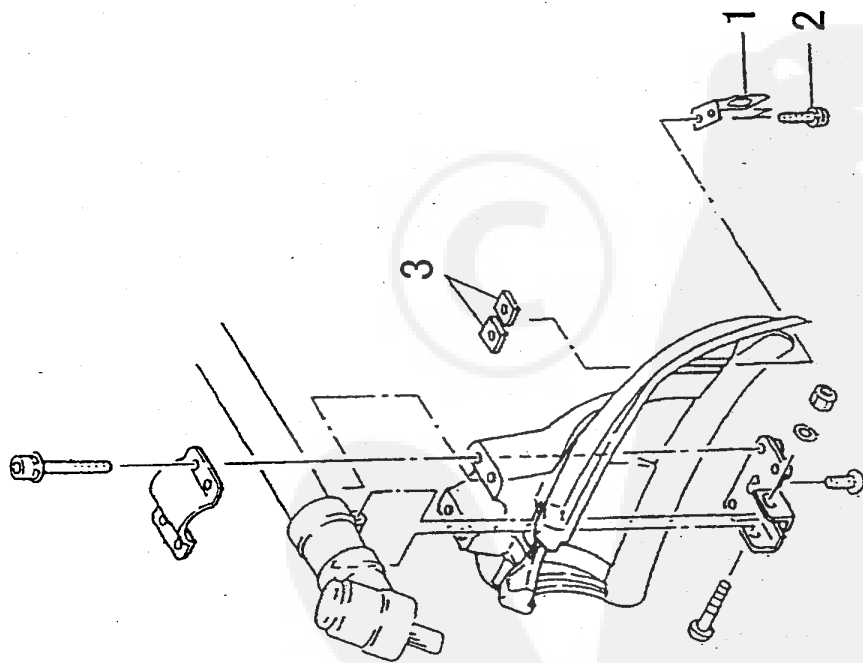

PRICE: (¥)

Ref. No	Part No.	Part Name	Qty	Unit Price	Remarks, Serial No
12- 14	72514-14100	BRACKET SUB ASSY	1	4,950	
1	72017-14110	• HANDLE BRACKET	1	960	
2	72017-14120	• LOWER CAP	1	530	
3	72017-14130	• UPPER CAP	1	860	
4	22015-14140	• LOWER CLAMP	1	540	
5	22015-14150	• UPPER CLAMP	1	750	
6	22015-14160	• LOWER CUSHION	2	190	
7	22015-14170	• UPPER CUSHION	2	200	
8	11022-05250	• BOLT SPW	8	50	
9	11210-06250	• SCREW BUTTON	2	50	
10	72514-14190	• EARTH CORD	1	50	
11	72550-14200	HANDLE SUB ASSY	1	6,800	
12	72451-14320	• GRIP	1	1,370	
13	64007-64251	THROTTLE LEVER ASSY	1	4,500	
15	72550-14510	• BODY RIGHT	1	1,200	
16	72550-14520	• BODY LEFT	1	1,200	
17	70871-65130	• LEVER	1	180	
18	70871-65140	• LOCK LEVER	1	110	
19	70871-65150	• COIL SPRING	1	20	
20	70871-65160	• COIL SPRING	1	30	
21	70871-65170	• BUTTON	1	90	
22	70871-65180	• COIL SPRING	1	20	
23	64007-64310	• THROTTLE CABLE	1	3,200	
30	64007-64320	• THROTTLE CABLE	1	1,200	
31	64007-64330	• SWITCH	1	2,000	
24	22150-33630	• PLUG	1	100	
25	70871-65310	• SCREW TAPPING	3	30	
26	70871-65320	• SCREW PM	2	30	
27	01501-05030	• NUT	2	20	
28	70871-65330	• SCREW	1	30	
29	70871-65340	• NUT	1	30	

PARTS LIST
SHINDAIWA
(LI38 LIA0380P)

B530/CE

<OPTION>