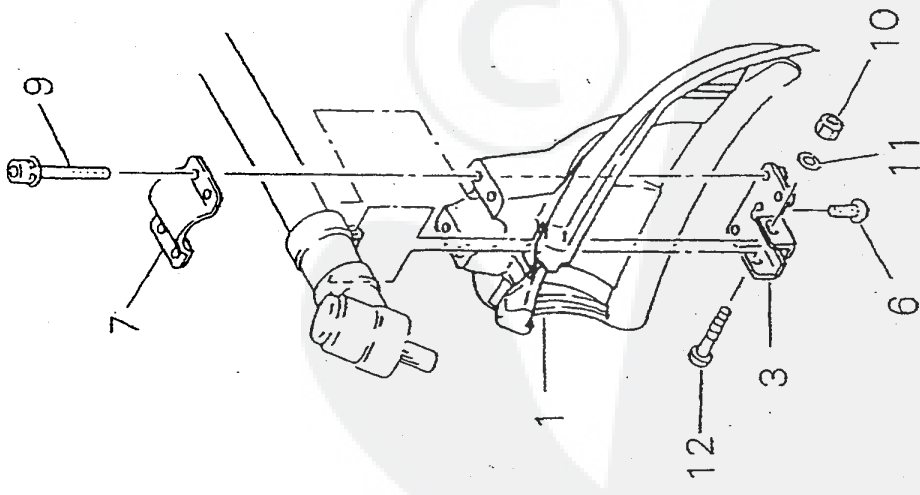

PARTS LIST
SHINDAIWA
(L138 LIA0380P)

B530/CE

01

0

PRICE: (¥)

Ref. No	Part No.	Part Name	Qty	Unit Price	Remarks, Serial No
12- 14	72514-14100	BRACKET SUB ASSY	1	4,950	
1	72017-14110	• HANDLE BRACKET	1	960	
2	72017-14120	• LOWER CAP	1	530	
3	72017-14130	• UPPER CAP	1	860	
4	22015-14140	• LOWER CLAMP	1	540	
5	22015-14150	• UPPER CLAMP	1	750	
6	22015-14160	• LOWER CUSHION	2	190	
7	22015-14170	• UPPER CUSHION	2	200	
8	11022-05250	• BOLT SPW	8	50	
9	11210-06250	• SCREW BUTTON	2	50	
10	72514-14190	• EARTH CORD	1	50	
11	72550-14200	HANDLE SUB ASSY	1	6,800	
12	72451-14320	• GRIP	1	1,370	
13	64007-64251	THROTTLE LEVER ASSY	1	4,500	
15	72550-14510	• BODY RIGHT	1	1,200	
16	72550-14520	• BODY LEFT	1	1,200	
17	70871-65130	• LEVER	1	180	
18	70871-65140	• LOCK LEVER	1	110	
19	70871-65150	• COIL SPRING	1	20	
20	70871-65160	• COIL SPRING	1	30	
21	70871-65170	• BUTTON	1	90	
22	70871-65180	• COIL SPRING	1	20	
23	64007-64310	• THROTTLE CABLE	1	3,200	
30	64007-64320	• THROTTLE CABLE	1	1,200	
31	64007-64330	• SWITCH	1	2,000	
24	22150-33630	• PLUG	1	100	
25	70871-65310	• SCREW TAPPING	3	30	
26	70871-65320	• SCREW PM	2	30	
27	01501-05030	• NUT	2	20	
28	70871-65330	• SCREW	1	30	
29	70871-65340	• NUT	1	30	