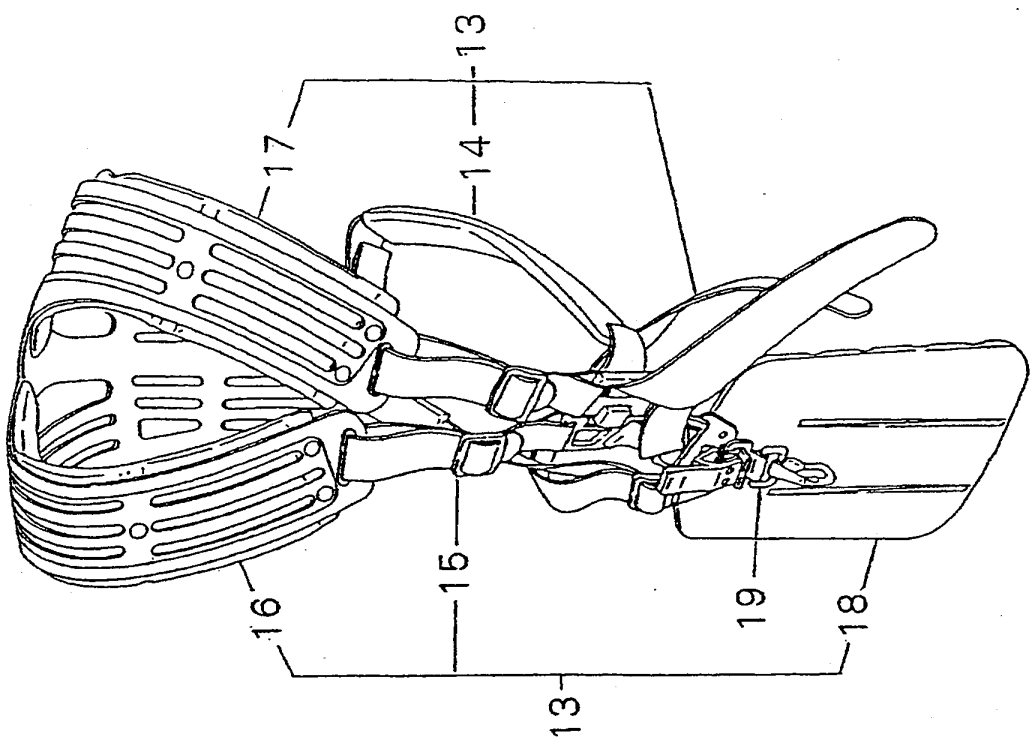

PARTS LIST
SHINDAIWA
(L138 LIA0380P)

B530/CE

01

0

PRICE: (¥)

Ref. No	Part No.	Part Name	Qty	Unit Price	Remarks, Serial No
12- 14	72514-14100	BRACKET SUB ASSY	1	4,950	
1	72017-14110	• HANDLE BRACKET	1	960	
2	72017-14120	• LOWER CAP	1	530	
3	72017-14130	• UPPER CAP	1	860	
4	22015-14140	• LOWER CLAMP	1	540	
5	22015-14150	• UPPER CLAMP	1	750	
6	22015-14160	• LOWER CUSHION	2	190	
7	22015-14170	• UPPER CUSHION	2	200	
8	11022-05250	• BOLT SPW	8	50	
9	11210-06250	• SCREW BUTTON	2	50	
10	72514-14190	• EARTH CORD	1	50	
11	72550-14200	HANDLE SUB ASSY	1	6,800	
12	72451-14320	• GRIP	1	1,370	
13	64007-64251	THROTTLE LEVER ASSY	1	4,500	
15	72550-14510	• BODY RIGHT	1	1,200	
16	72550-14520	• BODY LEFT	1	1,200	
17	70871-65130	• LEVER	1	180	
18	70871-65140	• LOCK LEVER	1	110	
19	70871-65150	• COIL SPRING	1	20	
20	70871-65160	• COIL SPRING	1	30	
21	70871-65170	• BUTTON	1	90	
22	70871-65180	• COIL SPRING	1	20	
23	64007-64310	• THROTTLE CABLE	1	3,200	
30	64007-64320	• THROTTLE CABLE	1	1,200	
31	64007-64330	• SWITCH	1	2,000	
24	22150-33630	• PLUG	1	100	
25	70871-65310	• SCREW TAPPING	3	30	
26	70871-65320	• SCREW PM	2	30	
27	01501-05030	• NUT	2	20	
28	70871-65330	• SCREW	1	30	
29	70871-65340	• NUT	1	30	