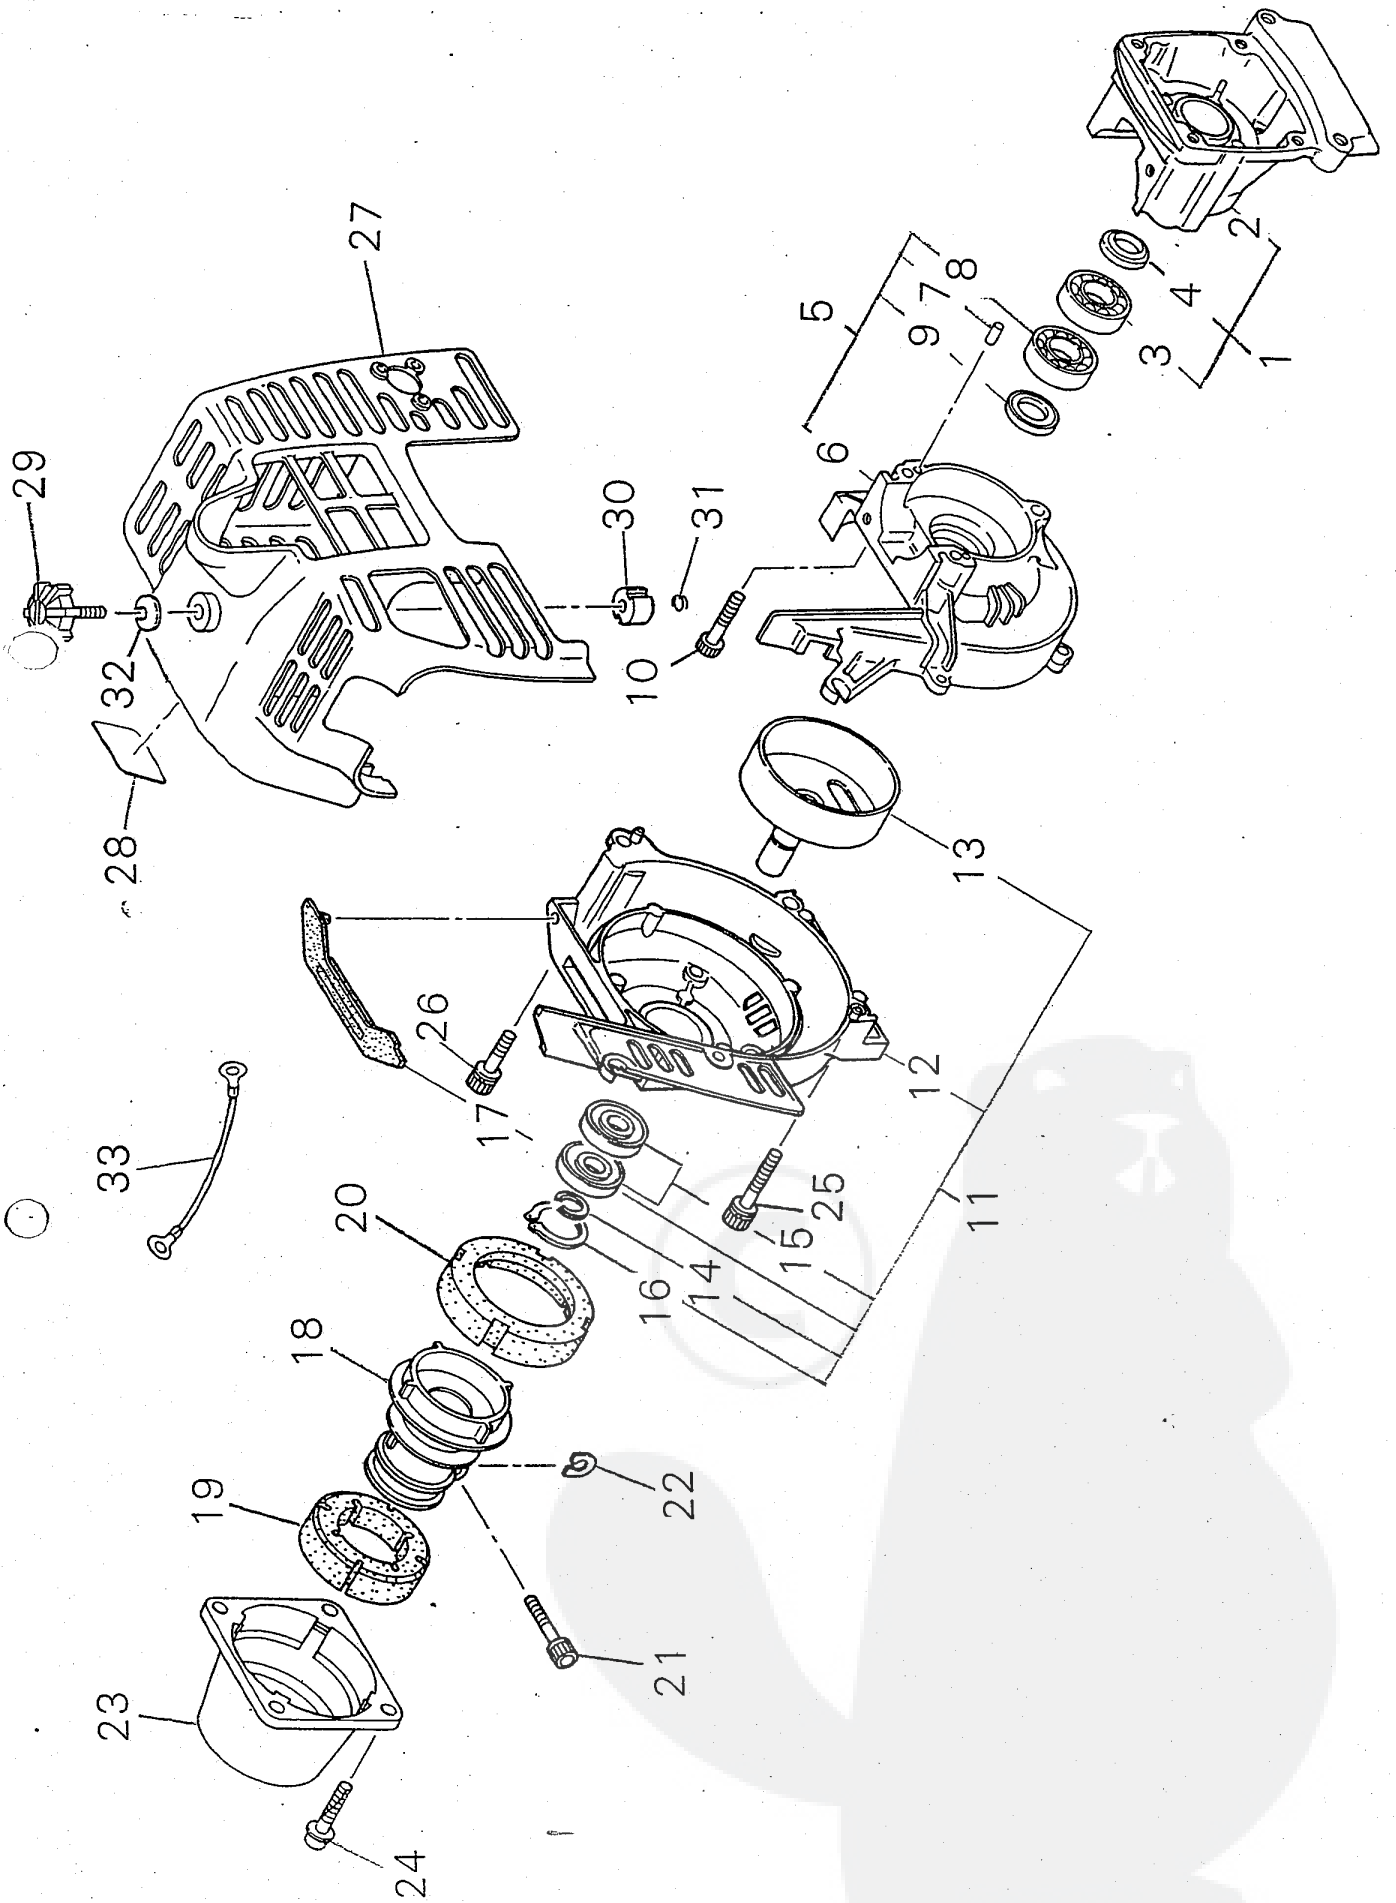

PRICE:(¥)

Ref. No	Part No.	Part Name	Q'ty	Unit Price	Remarks
2- 1	20016-21100	CRANK CASE S COMP	1	2,140	
2	20016-21111	• CRANK CASE S	1	1,440	
3	12900-60010	• BEARING	1	320	
4	22150-21250	• OIL SEAL	1	180	
5	20016-21200	CRANK CASE M COMP	1	2,780	
6	20016-21120	• CRANK CASE M	1	1,880	
7	12492-40080	• ROLLER	2	50	
8	12900-60010	• BEARING	1	320	
9	20000-21211	• OIL SEAL	1	270	
10	01020-05250	BOLT	3	40	
11	70140-31103	FAN COVER SUB ASSY	1	7,200	
12	70140-31113	• FAN COVER	1	5,600	
13	20087-31210	• CLUTCH DRUM	1	2,250	
14	22000-13320	• SNAP RING	1	40	
15	02002-06000	• BEARING	2	430	
16	02432-26120	• SNAP RING	1	40	
17	70140-31130	• CUSHION	1	100	
18	20018-31410	JOINT	1	1,450	
19	20018-31420	FRONT CUSHION	1	330	
20	20018-31430	REAR CUSHION	1	400	
21	11023-05250	BOLT SW	1	50	
22	20018-31460	SHIM	1	20	
23	70135-31470	CAP	1	600	
24	11022-05160	BOLT SPW	4	50	
25	11022-05350	BOLT SPW	2	60	
26	11022-05160	BOLT SPW	2	50	
27	70140-32111	CYLINDER COVER	1	3,200	
28	70192-32120	LABEL TRADE	1	100	
29	20018-31251	KNOB	1	180	
30	20018-31260	INSULATOR	1	100	
31	20018-31270	CLIP	1	20	
32	20024-81790	CONE WASHER	1	30	
33	70192-31510	EARTH CORD	1	50