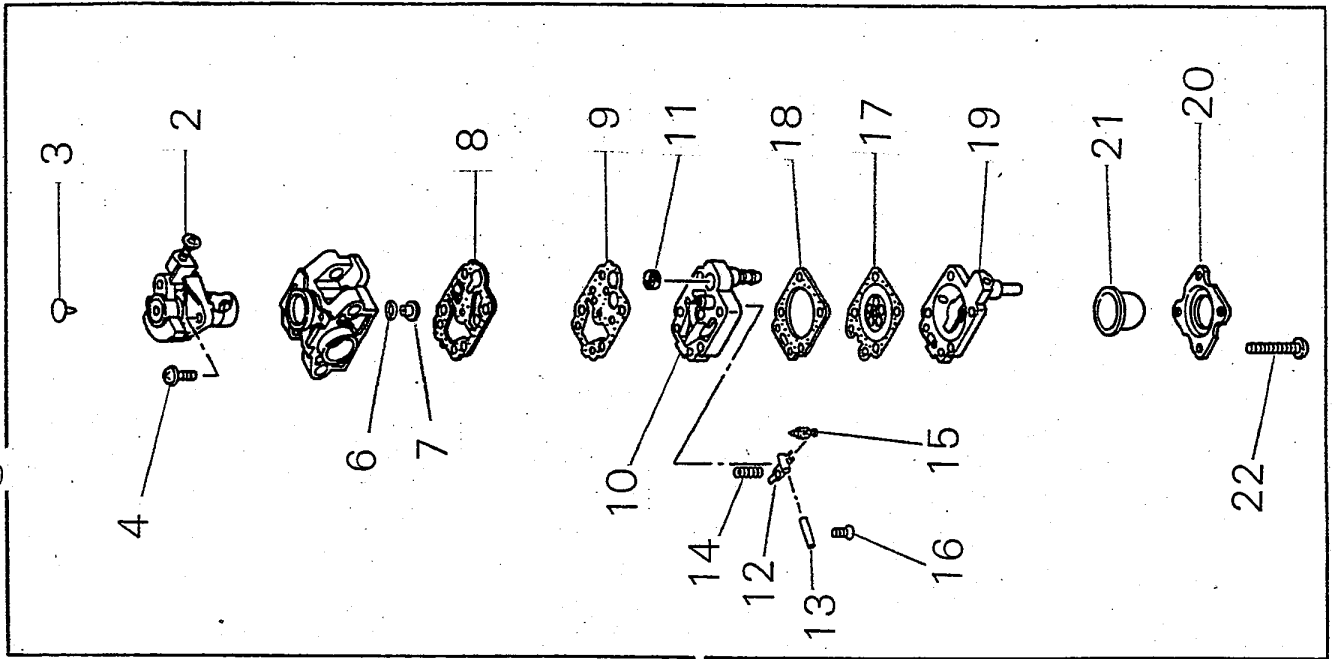

## PRICE:(¥)

Ref. No	Part No.	Part Name	Q'ty	Unit Price	Remarks
2- 1	20016-21100	CRANK CASE S COMP	1	2,140	
2	20016-21111	• CRANK CASE S	1	1,440	
3	12900-60010	• BEARING	1	320	
4	22150-21250	• OIL SEAL	1	180	
5	20016-21200	CRANK CASE M COMP	1	2,780	
6	20016-21120	• CRANK CASE M	1	1,880	
7	12492-40080	• ROLLER	2	50	
8	12900-60010	• BEARING	1	320	
9	20000-21211	• OIL SEAL	1	270	
10	01020-05250	BOLT	3	40	
11	70140-31103	FAN COVER SUB ASSY	1	7,200	
12	70140-31113	• FAN COVER	1	5,600	
13	20087-31210	• CLUTCH DRUM	1	2,250	
14	22000-13320	• SNAP RING	1	40	
15	02002-06000	• BEARING	2	430	
16	02432-26120	• SNAP RING	1	40	
17	70140-31130	• CUSHION	1	100	
18	20018-31410	JOINT	1	1,450	
19	20018-31420	FRONT CUSHION	1	330	
20	20018-31430	REAR CUSHION	1	400	
21	11023-05250	BOLT SW	1	50	
22	20018-31460	SHIM	1	20	
23	70135-31470	CAP	1	600	
24	11022-05160	BOLT SPW	4	50	
25	11022-05350	BOLT SPW	2	60	
26	11022-05160	BOLT SPW	2	50	
27	70140-32111	CYLINDER COVER	1	3,200	
28	70192-32120	LABEL TRADE	1	100	
29	20018-31251	KNOB	1	180	
30	20018-31260	INSULATOR	1	100	
31	20018-31270	CLIP	1	20	
32	20024-81790	CONE WASHER	1	30	
33	70192-31510	EARTH CORD	1	50	