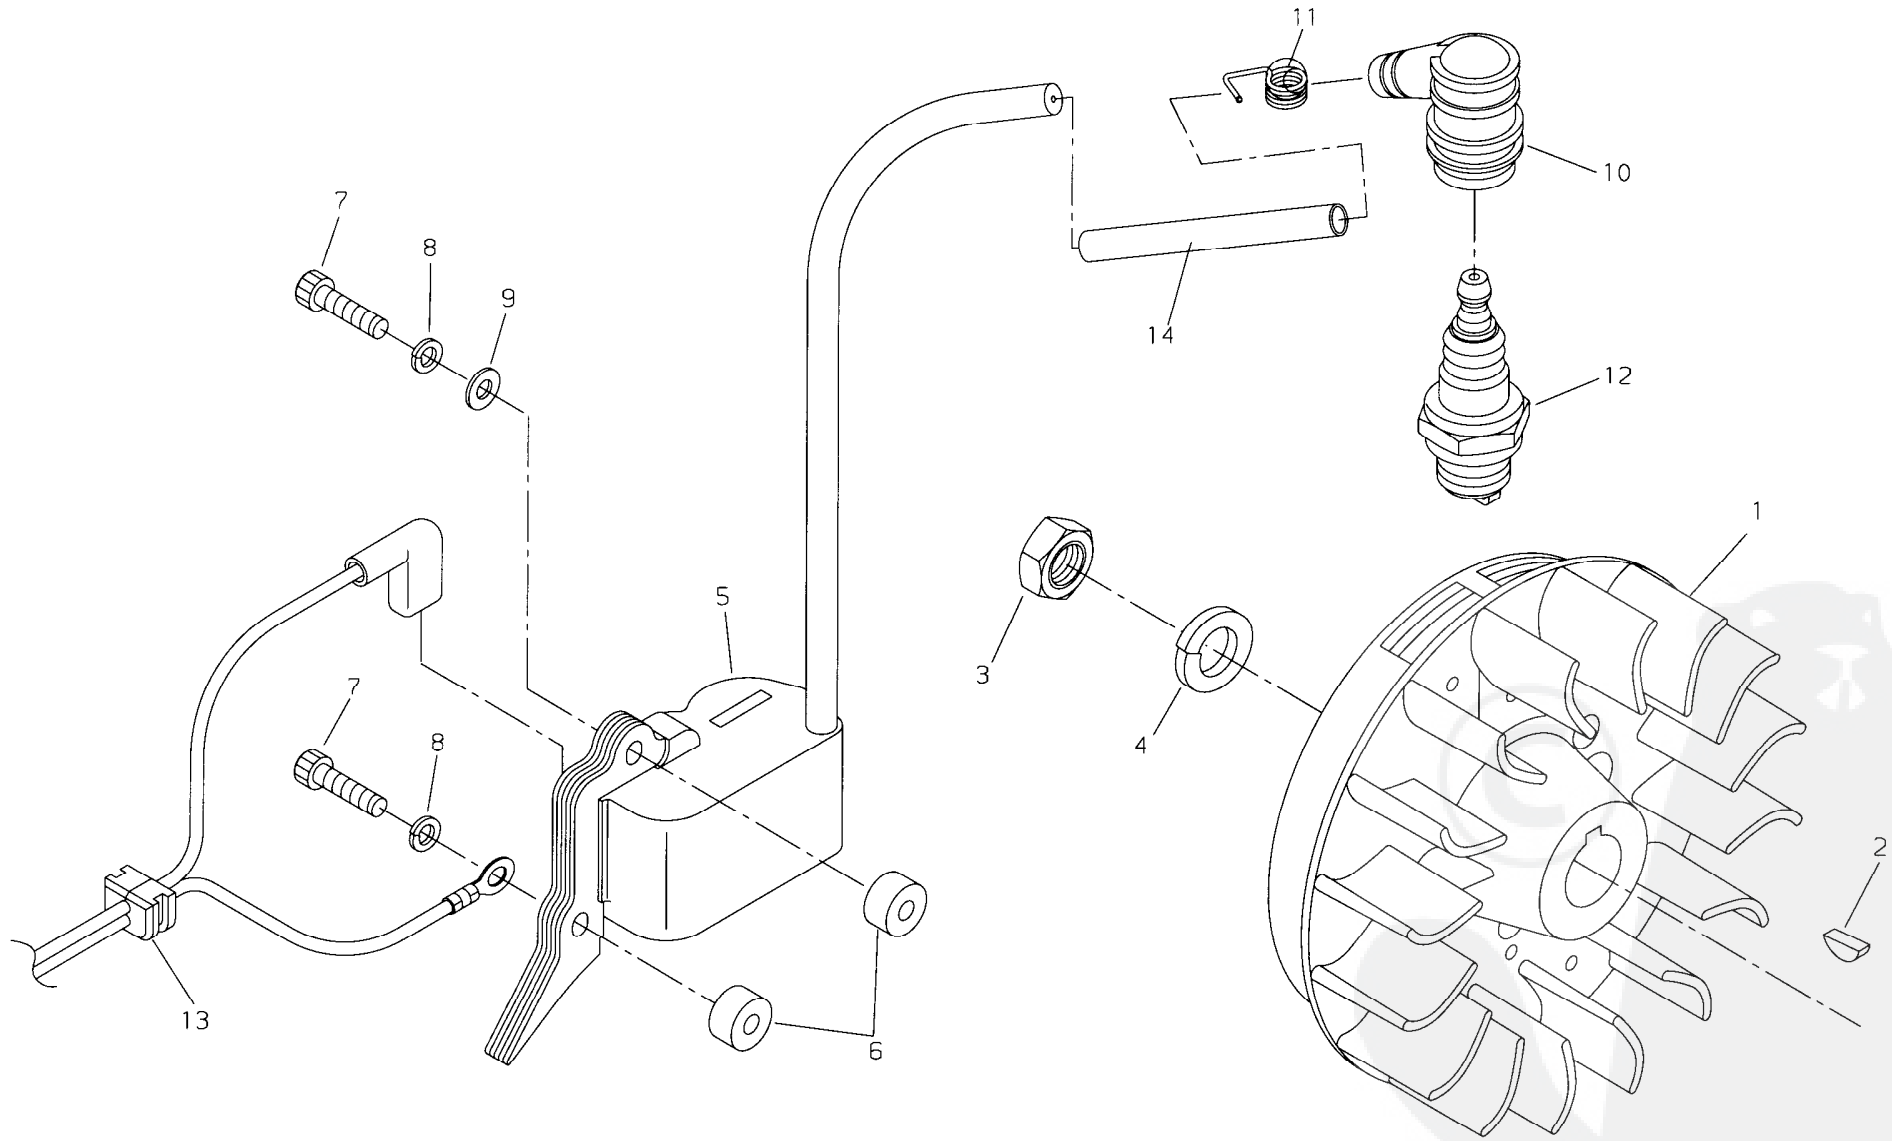

Ref. No	Part No.	Part Name	Q`ty
1- 1	62035-12110	CYLINDER	1
2	62035-12120	GASKETCYLINDER	1
3	01020-05250	BOLT	3
4	01020-05350	BOLT	1
5	62035-12210	INSULATOR	1
6	62035-12220	GASKET	1
7	11022-05300	BOLTSPW	2
8	20024-12260	NUT	2
9	62035-15011	MUFFLERASSY	1
10	62035-15110	*MUFFLER	1
11	62035-15140	*TAILPIPE	1
12	62035-15150	*GASKET	1
13	11207-04120	*SCREWPMPLPW	2
16	62035-15210	GASKETMUFFLER	1
17	01020-06250	BOLT	2
18	11022-05450	BOLTSPW	1
19	11022-05160	BOLTSPW	1

2-1	62035-21010	CRANKCASESCOMP	1
3	02030-06202	*BEARING	1
4	20010-21211	*OILSEAL	1
5	62035-21020	CRANKCASEMCOMP	1
7	02030-06202	*BEARING	1
8	20010-21211	*OILSEAL	1
9	12492-50100	*ROLLER	2
10	01020-05300	BOLT	4
12	62035-31110	FANCOVER	1
13	62035-31310	CLUTCHCASE	1
14	02006-06202	BEARING	2
15	62035-31211	CLUTCHDRUM	1
16	20011-31230	SNAPRING	1
17	02432-35150	SNAPRING	1
18	11260-05161	SCREWADHEISIVE	4
19	11022-05300	BOLTSPW	4
20	62035-91020	LABELTRADE	1
22	62035-32112	CYLINDERCOVER	1
23	62035-32310	PLUGCOVER	1
24	62035-32320	KNOB	1
25	11022-05160	BOLTSPW	2
26	62036-32310	MUFFLERCOVER	1
27	11022-05160	BOLTSPW	1
28	62035-33010	JOINTASSY	1
29	62035-33110	*JOINT	1
30	62035-33120	*FRONTCUSION	1
31	62035-33130	*REARCUSION	1
32	11022-06280	BOLTSPW	1
33	20024-31460	SHIM	1

3- 1	62035-41110	PISTON	1
2	62035-41120	PISTONRING	2
3	62035-41210	PISTONPIN	1
4	22152-41231	SNAPRING	2
5	22150-41280	NEEDLEBEARING	1
6	62035-42010	CRANKSHAFT	1
7	70210-51100	CLUTCHSHOEASSY	1
8	20020-51112	*CLUTCHBOSS	1
9	20020-51121	*CLUTCHSHOE	4
10	20020-51131	*SPRING	4
11	20020-51140	*PLATE	1
12	20020-51150	*CLUTCHBOLT	2
13	70210-51160	*SCREWFLAT	2