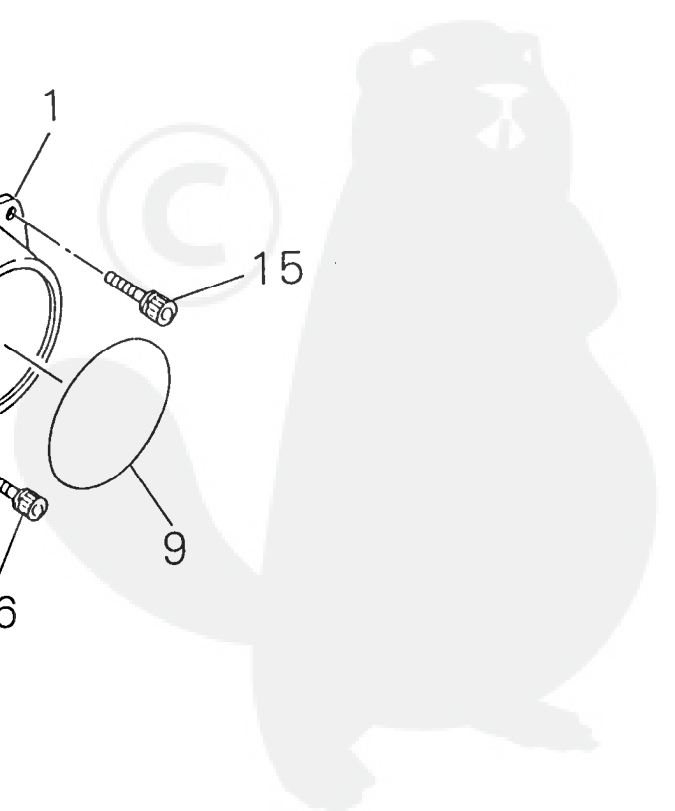

5-	70162-75101	RECOILSTARTERSUBASSY	1
1	70102-75111	*STARTERCASE	1
2	20024-75120	*REEL	1
3	20024-75130	*RECOILSPRING	1
4	20024-75140	*WASHER	1
5	20024-75160	*ROPE	1
6	20035-75170	*SCREW	1
7	20024-75180	*DAMPER	1
8	20024-75190	*STARTERKNOB	1
9	19420-00026	*LABELTRADE	1
	20024-75200	STARTERPULLYSUBASSY	1
10	20024-75210	*STARTERPULLEY	1
11	20024-75220	*RATCHET	1
12	20024-75230	*RETURNSPRING	1
13	20024-75240	*ERING	1
14	20035-43230	NUT	1
15	11022-05200	BOLTSPW	2
16	11022-05250	BOLTSPW	2