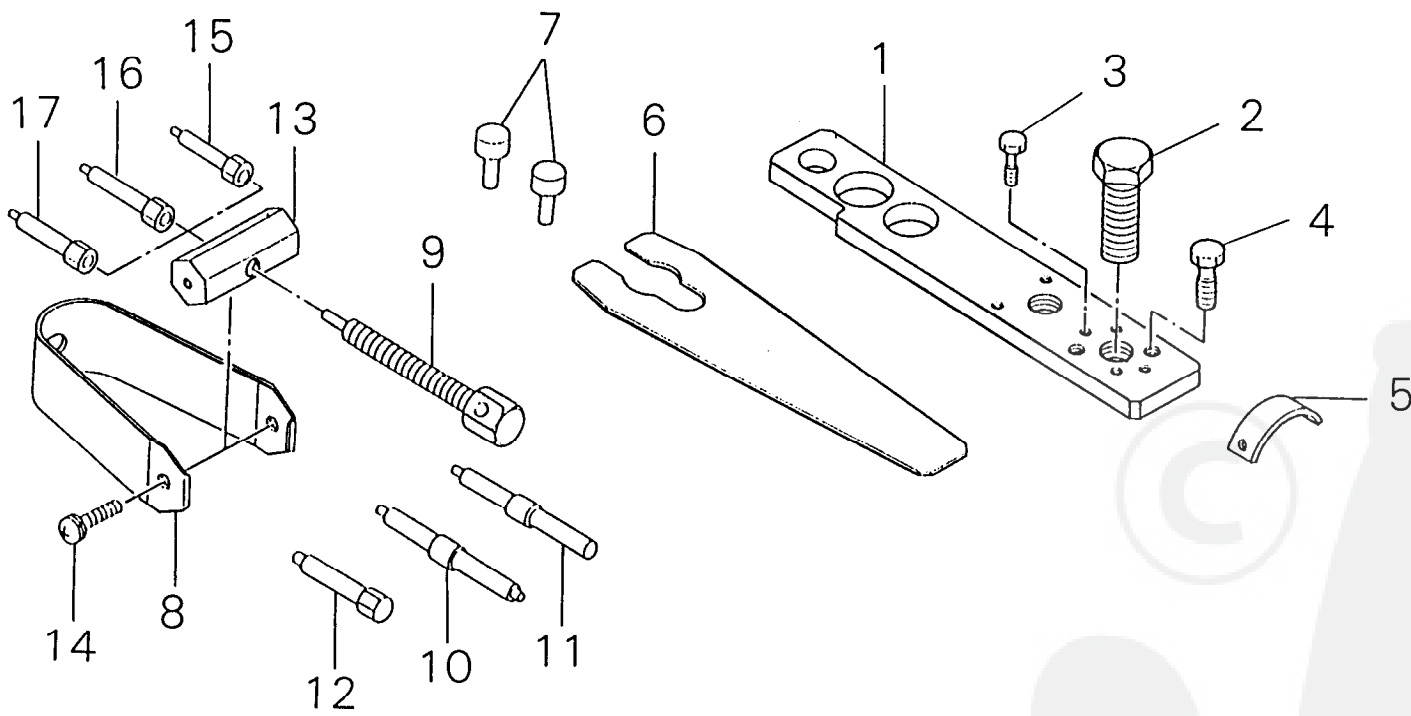

13-	20000-96104	PULLERASSY	1
1	20000-96114	*LEVER	1
2	22100-96121	*CENTERBOLT	1
3	20000-96130	*BOLT	3
4	20000-96140	*BOLT	2
5	20000-96210	AIRGAPGAUGE	1
6	20000-96411	ROTORSPANNER	1
7	20021-96420	STOPPER	2
	20021-96601	PULLERASSY	1
8	20021-96611	*PULLER	1
9	20021-96621	*BOLT	1
10	20000-96631	*GUIDEPIN	1
11	20035-96630	*GUIDEPIN	1
12	20021-96630	*GUIDEPIN	1
13	20000-96640	*BOSS	1
14	01211-06120	*SCREWSW	2
15	20021-96650	*PINADAPTER	1
16	20021-96660	*PINADAPTER	1
17	20021-96670	*PINADAPTER	1