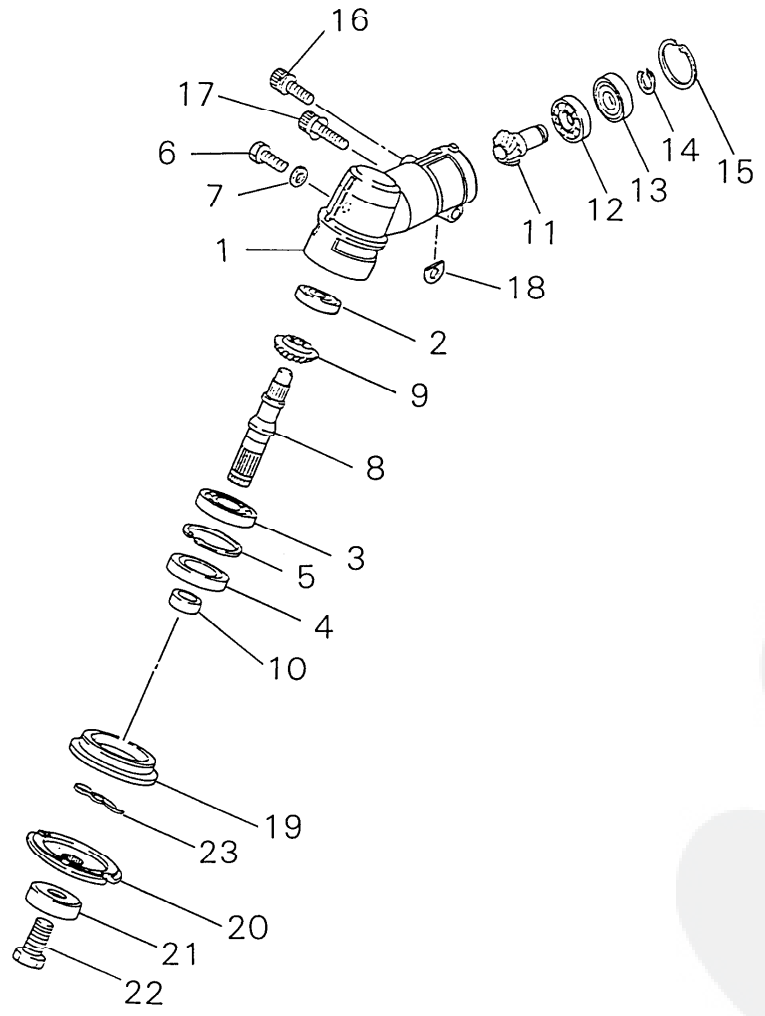

6-	70223-81020	CARBURETORSUBASSY	1
1	20055-81810	*CABLEADJUSTER	1
2	20000-81260	*LOCKNUT	1
3	70107-81830	*ADJUSTPIPE	1
4	20019-81111	*BODYTOPCOMP	1
5	20019-81120	*SCREW	1
6	20055-81130	*CAP	1
7	20003-81140	*THROTTLESPRING	1
8	20000-81150	*SPRINGRECEIVE	1
9	20019-81172	*JETNEEDLE	1
10	20019-81182	*THROTTLEVALVE	1
11	20019-81280	*RINGGASKET	1
12	20019-81290	*SCREEN	1
13	20040-81430	*SPRING	1
14	20019-81440	*NEEDLEVALVE	1
15	20019-81450	*CONTROLLEVER	1
16	20011-81460	*PIN	1
17	20011-81470	*SCREW	2
18	20019-81510	*GASKET	1
19	20019-81520	*DIAPHRAGMSSY	1
20	20019-81560	*PLATE	1
21	20019-81570	*CHECKVALVE	1
22	20019-81580	*GASKET	1
23	20011-81680	*SPRING	1
24	20019-81610	*PUMPPLATE	1
25	20019-81620	*DIAPHRAGMPUMP	1
26	20019-81630	*GASKET	1
27	20019-81641	*PUMPCOVER	1
28	20019-81660	*GASKET	1
29	20134-82100	CLEANERBODYCOMP	1
30	19404-00008	*LABELCHOKE	1
31	62028-82310	NET	1
32	20000-81740	FILTER	1
33	20024-81770	CLEANERCOVER	1
34	20115-81780	KNOBCLEANERCOVER	1
35	22100-82430	ORING	1
36	20024-81790	CONEWASHER	1
37	20110-83431	GASKET	1
38	01020-05600	BOLT	2
39	01600-05131	SPRINGWASHER	2
40	01610-05080	WASHER	2

8- 1	22420-12100	OUTERPIPECOMP	1
2	22420-12120	*BUSH	5
3	22420-12210	HANGER	1
4	01020-05120	BOLT	1
5	22000-12413	MAINSHAFT	1
7	72017-12150	HANDLELABEL	1
8	19422-00010	LABELCAUTION	1
9	19402-00223	LABELCAUTION	1
10	22036-14130	SPACER	1
	72511-12702	THROTTLELEVERASSY	1
11	72511-12800	*BODYSUBASSY	1
12	72430-12730	*LEVER	1
13	72430-12740	*LOCKLEVER	1
14	72451-14550	*BUTTON	1
15	72451-14560	*CLAMP	1
16	72430-12750	*CLAMP	1
17	72511-12762	*THROTTLECABLECOMP	1
18	72451-14580	*RETURNSPRING	1
19	72451-14590	*SPRING	1
20	11203-06200	*SCREW	2
21	72451-14610	*NUT	2
22	72451-14620	*SCREWTAPPING	4
23	72511-12190	HOLDER	1