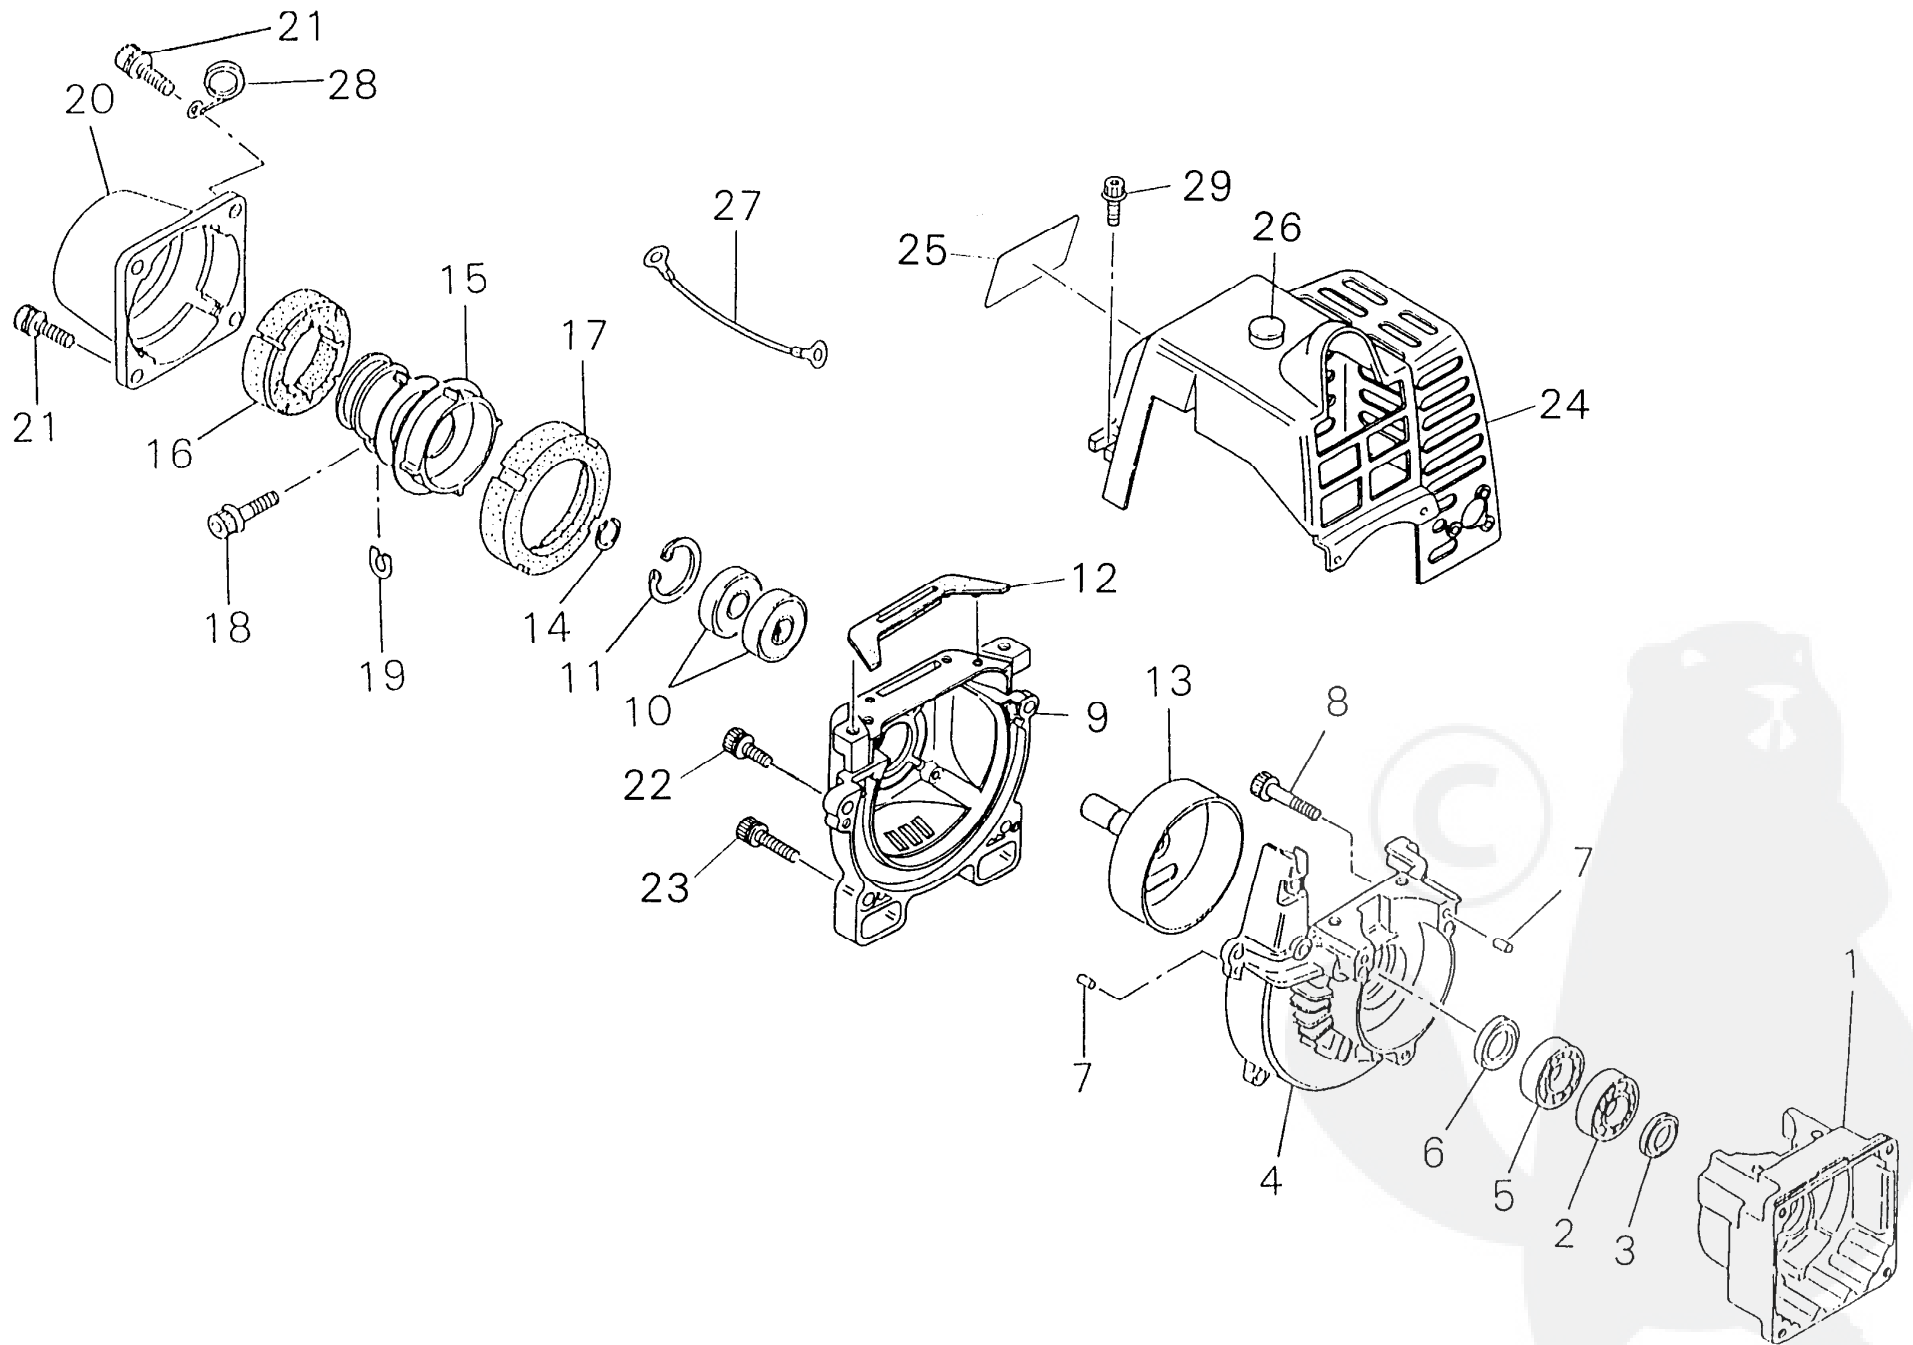

Ref. No	Part No.	Part Name	Q`ty
1- 1	20110-12110	CYLINDER	1
2	20018-12120	GASKET	1
3	11020-05160	BOLTSW	3
4	11020-05350	BOLTSW	1
5	20110-12211	INSULATOR	1
6	20110-12221	GASKET	1
7	20024-12260	NUT	2
8	11022-05300	BOLTSW	2
9	20018-15110	MUFFLER	1
10	20018-15150	GASKETMUFFLER	1
11	01020-05500	BOLT	2
12	01610-05080	WASHER	2
13	01020-05120	BOLT	1

2-	20018-21100	CRANKCASESCOMP	1
1	20018-21111	*CRANKCASES	1
2	12900-60010	*BEARING	1
3	22150-21250	*OILSEAL	1
	20110-21201	CRANKCASEMCOMP	1
4	20018-21122	*CRANKCASEM	1
5	12900-60010	*BEARING	1
6	20000-21211	*OILSEAL	1
7	12492-40080	*ROLLER	4
8	01020-05250	BOLT	3
9	20134-31111	FANCOVER	1
10	02006-06000	BEARING	2
11	02432-26120	SNAPRING	1
12	20110-31130	CUSHION	1
13	20018-31330	CLUTCHDRUM	1
14	22000-13320	SNAPRING	1
15	20018-31410	JOINT	1
16	20018-31420	FRONTCUSHION	1
17	20018-31430	REARCUSHION	1
18	11023-05250	BOLTSPW	1
19	20018-31460	SHIM	1
20	70135-31470	CAP	1
21	11022-05200	BOLTSPW	4
22	11022-05160	BOLTSPW	2
23	11022-05250	BOLTSPW	2
24	20134-32110	CYLINDERCOVER	1
25	70201-32120	LABELTRADE	1
26	20134-32130	PLUG	1
27	70192-31510	EARTHCORD	1
28	20024-83152	CABLEHOLDER	1
29	11022-05160	BOLTSPW	2

8- 1	22420-12100	OUTERPIPECOMP	1
2	22420-12120	*BUSH	5
3	22420-12210	HANGER	1
4	01020-05120	BOLT	1
5	22000-12413	MAINSHAFT	1
7	72017-12150	HANDLELABEL	1
8	19422-00010	LABELCAUTION	1
9	19402-00223	LABELCAUTION	1
10	22036-14130	SPACER	1
	72511-12702	THROTTLELEVERASSY	1
11	72511-12800	*BODYSUBASSY	1
12	72430-12730	*LEVER	1
13	72430-12740	*LOCKLEVER	1
14	72451-14550	*BUTTON	1
15	72451-14560	*CLAMP	1
16	72430-12750	*CLAMP	1
17	72511-12762	*THROTTLECABLECOMP	1
18	72451-14580	*RETURNSPRING	1
19	72451-14590	*SPRING	1
20	11203-06200	*SCREW	2
21	72451-14610	*NUT	2
22	72451-14620	*SCREWTAPPING	4
23	72511-12190	HOLDER	1