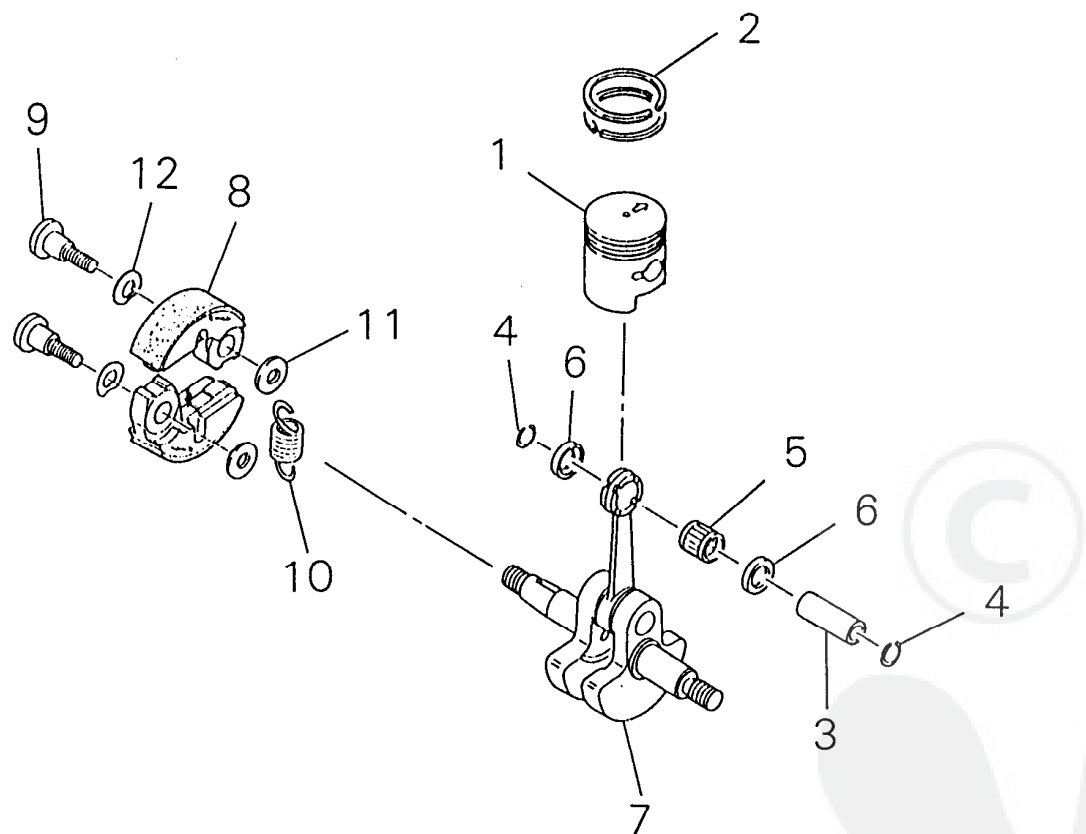

Ref. No	Part No.	Part Name	Q`ty
1- 1	20110-12110	CYLINDER	1
2	20018-12120	GASKET	1
3	11020-05160	BOLTSW	3
4	11020-05350	BOLTSW	1
5	20110-12211	INSULATOR	1
6	20110-12221	GASKET	1
7	20024-12260	NUT	2
8	11022-05300	BOLTSW	2
9	20018-15110	MUFFLER	1
10	20018-15150	GASKETMUFFLER	1
11	01020-05500	BOLT	2
12	01610-05080	WASHER	2
13	01020-05120	BOLT	1

2-	20018-21100	CRANKCASESCOMP	1
1	20018-21111	*CRANKCASES	1
2	12900-60010	*BEARING	1
3	22150-21250	*OILSEAL	1
	20110-21201	CRANKCASEMCOMP	1
4	20018-21122	*CRANKCASEM	1
5	12900-60010	*BEARING	1
6	20000-21211	*OILSEAL	1
7	12492-40080	*ROLLER	4
8	01020-05250	BOLT	3
9	20134-31111	FANCOVER	1
10	02006-06000	BEARING	2
11	02432-26120	SNAPRING	1
12	20110-31130	CUSHION	1
13	20018-31330	CLUTCHDRUM	1
14	22000-13320	SNAPRING	1
15	20018-31410	JOINT	1
16	20018-31420	FRONTCUSHION	1
17	20018-31430	REARCUSHION	1
18	11023-05250	BOLTSPW	1
19	20018-31460	SHIM	1
20	70135-31470	CAP	1
21	11022-05200	BOLTSPW	4
22	11022-05160	BOLTSPW	2
23	11022-05250	BOLTSPW	2
24	20134-32110	CYLINDERCOVER	1
25	70201-32120	LABELTRADE	1
26	20134-32130	PLUG	1
27	70192-31510	EARTHCORD	1
28	20024-83152	CABLEHOLDER	1
29	11022-05160	BOLTSPW	2

3- 1	20000-41111	PISTON	1
2	20000-41210	PISTONRING	2
3	20000-41310	PISTONPIN	1
4	20000-41320	SNAPRING	2
5	20000-41330	NEEDLEBEARING	1
6	20000-41341	THRUSTWASHER	2
7	20018-42000	CRANKSHAFTASSY	1
	70140-51102	CLUTCHSHOEASSY	1
8	70140-51111	*CLUTCHSHOE	2
9	20087-51210	*BOLT	2
10	70140-51220	*CLUTCHSPRING	1
11	22100-71430	*WASHER	2
12	20087-51231	*SPRINGPLATE	2