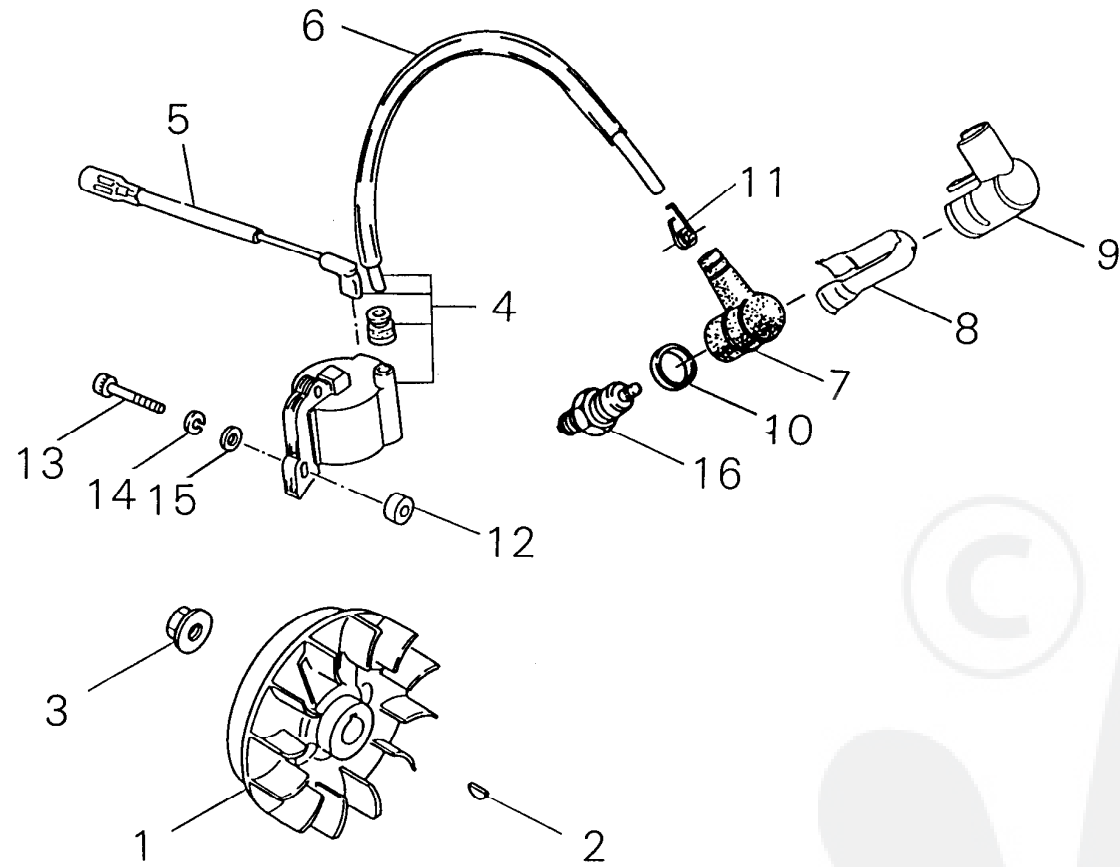

4- 1	20018-71200	ROTOR	1
2	02403-03100	KEY	1
3	20035-71220	NUT	1
4	20018-71602	COILASSY	1
5	20018-71642	*CORD	1
6	20089-83120	TUBE	1
7	20010-72221	PLUGCAP	1
8	70180-72260	SHIELD	1
9	20000-72241	PLUGCAPCOVER	1
10	20000-72250	COVERBAND	1
11	20000-72230	SPRINGSPARKPLUG	1
12	70030-71620	INSULATOR	2
13	01020-04260	BOLT	2
14	01600-04101	SPRINGWASHER	2
15	01613-04080	WASHER	2
16	13000-13506	SPARKPLUGBPMR6A	1