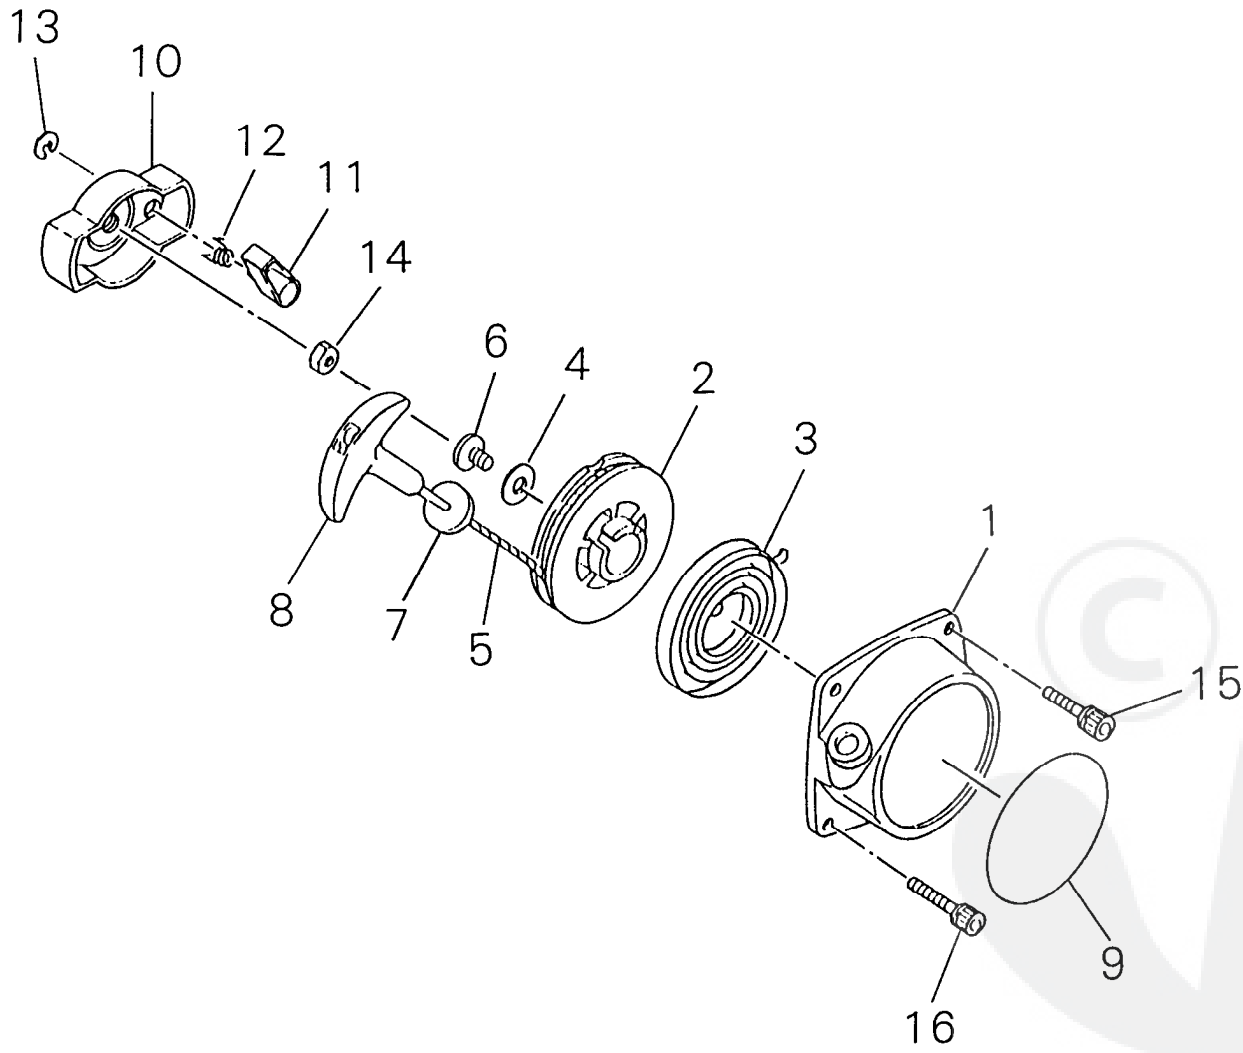

5-	70162-75101	RECOILSTARTERSUBASSY	1
1	70102-75111	*STARTERCASE	1
2	20024-75120	*REEL	1
3	20024-75130	*RECOILSPRING	1
4	20024-75140	*WASHER	1
5	20024-75160	*ROPE	1
6	20035-75170	*SCREW	1
7	20024-75180	*DAMPER	1
8	20024-75190	*STARTERKNOB	1
9	19420-00026	*LABELTRADE	1
	20024-75200	STARTERPULLYSUBASSY	1
10	20024-75210	*STARTERPULLEY	1
11	20024-75220	*RATCHET	1
12	20024-75230	*RETURNSPRING	1
13	20024-75240	*ERING	1
14	20035-43230	NUT	1
15	11022-05200	BOLTSPW	2
16	11022-05250	BOLTSPW	2