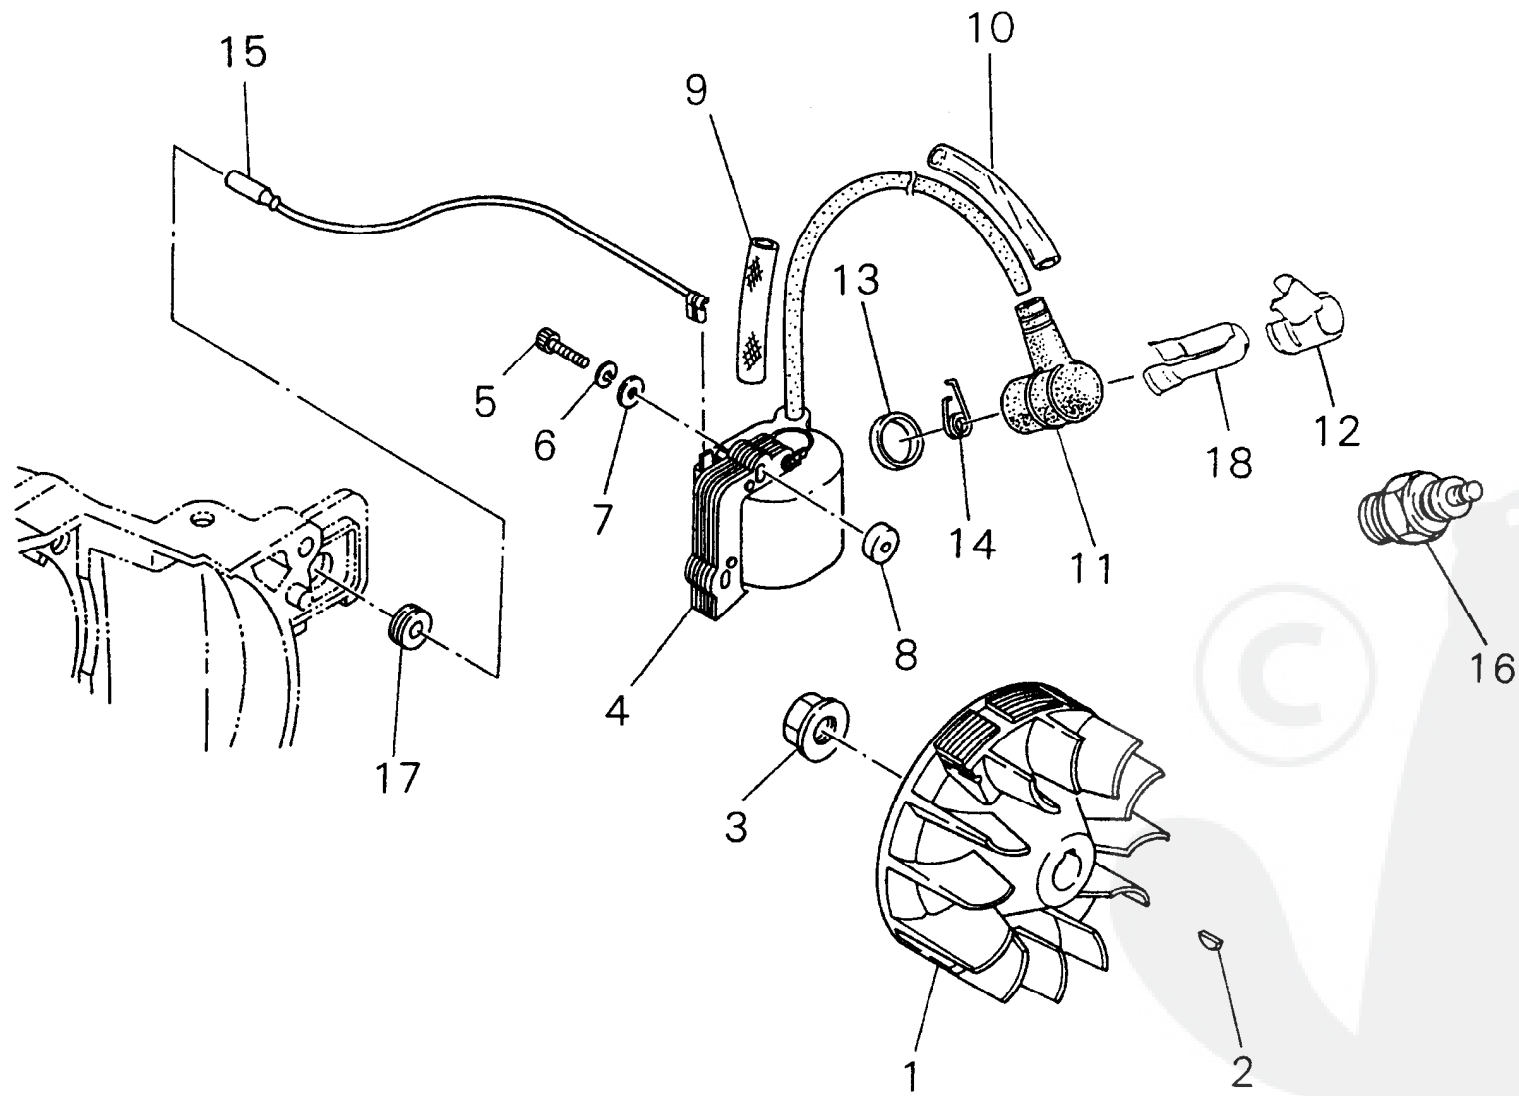

4- 1	20024-71201	ROTOR	1
2	02403-03100	KEY	1
3	20035-71220	NUT	1
4	20024-71610	COIL	1
5	01020-04300	BOLT	2
6	01600-04101	SPRINGWASHER	2
7	01613-04080	WASHER	2
8	70030-71620	INSULATOR	2
9	20024-72112	TUBE	1
10	70168-71660	TUBE	1
11	20010-72221	PLUGCAP	1
12	20000-72241	PLUGCAPCOVER	1
13	20000-72250	COVERBAND	1
18	70180-72260	SHIELD	1
14	20000-72230	SPRINGSPARKPLUG	1
15	70102-74130	CORD	1
16	13000-13506	SPARKPLUGBPMR6A	1
17	70105-31520	GROMMET	1