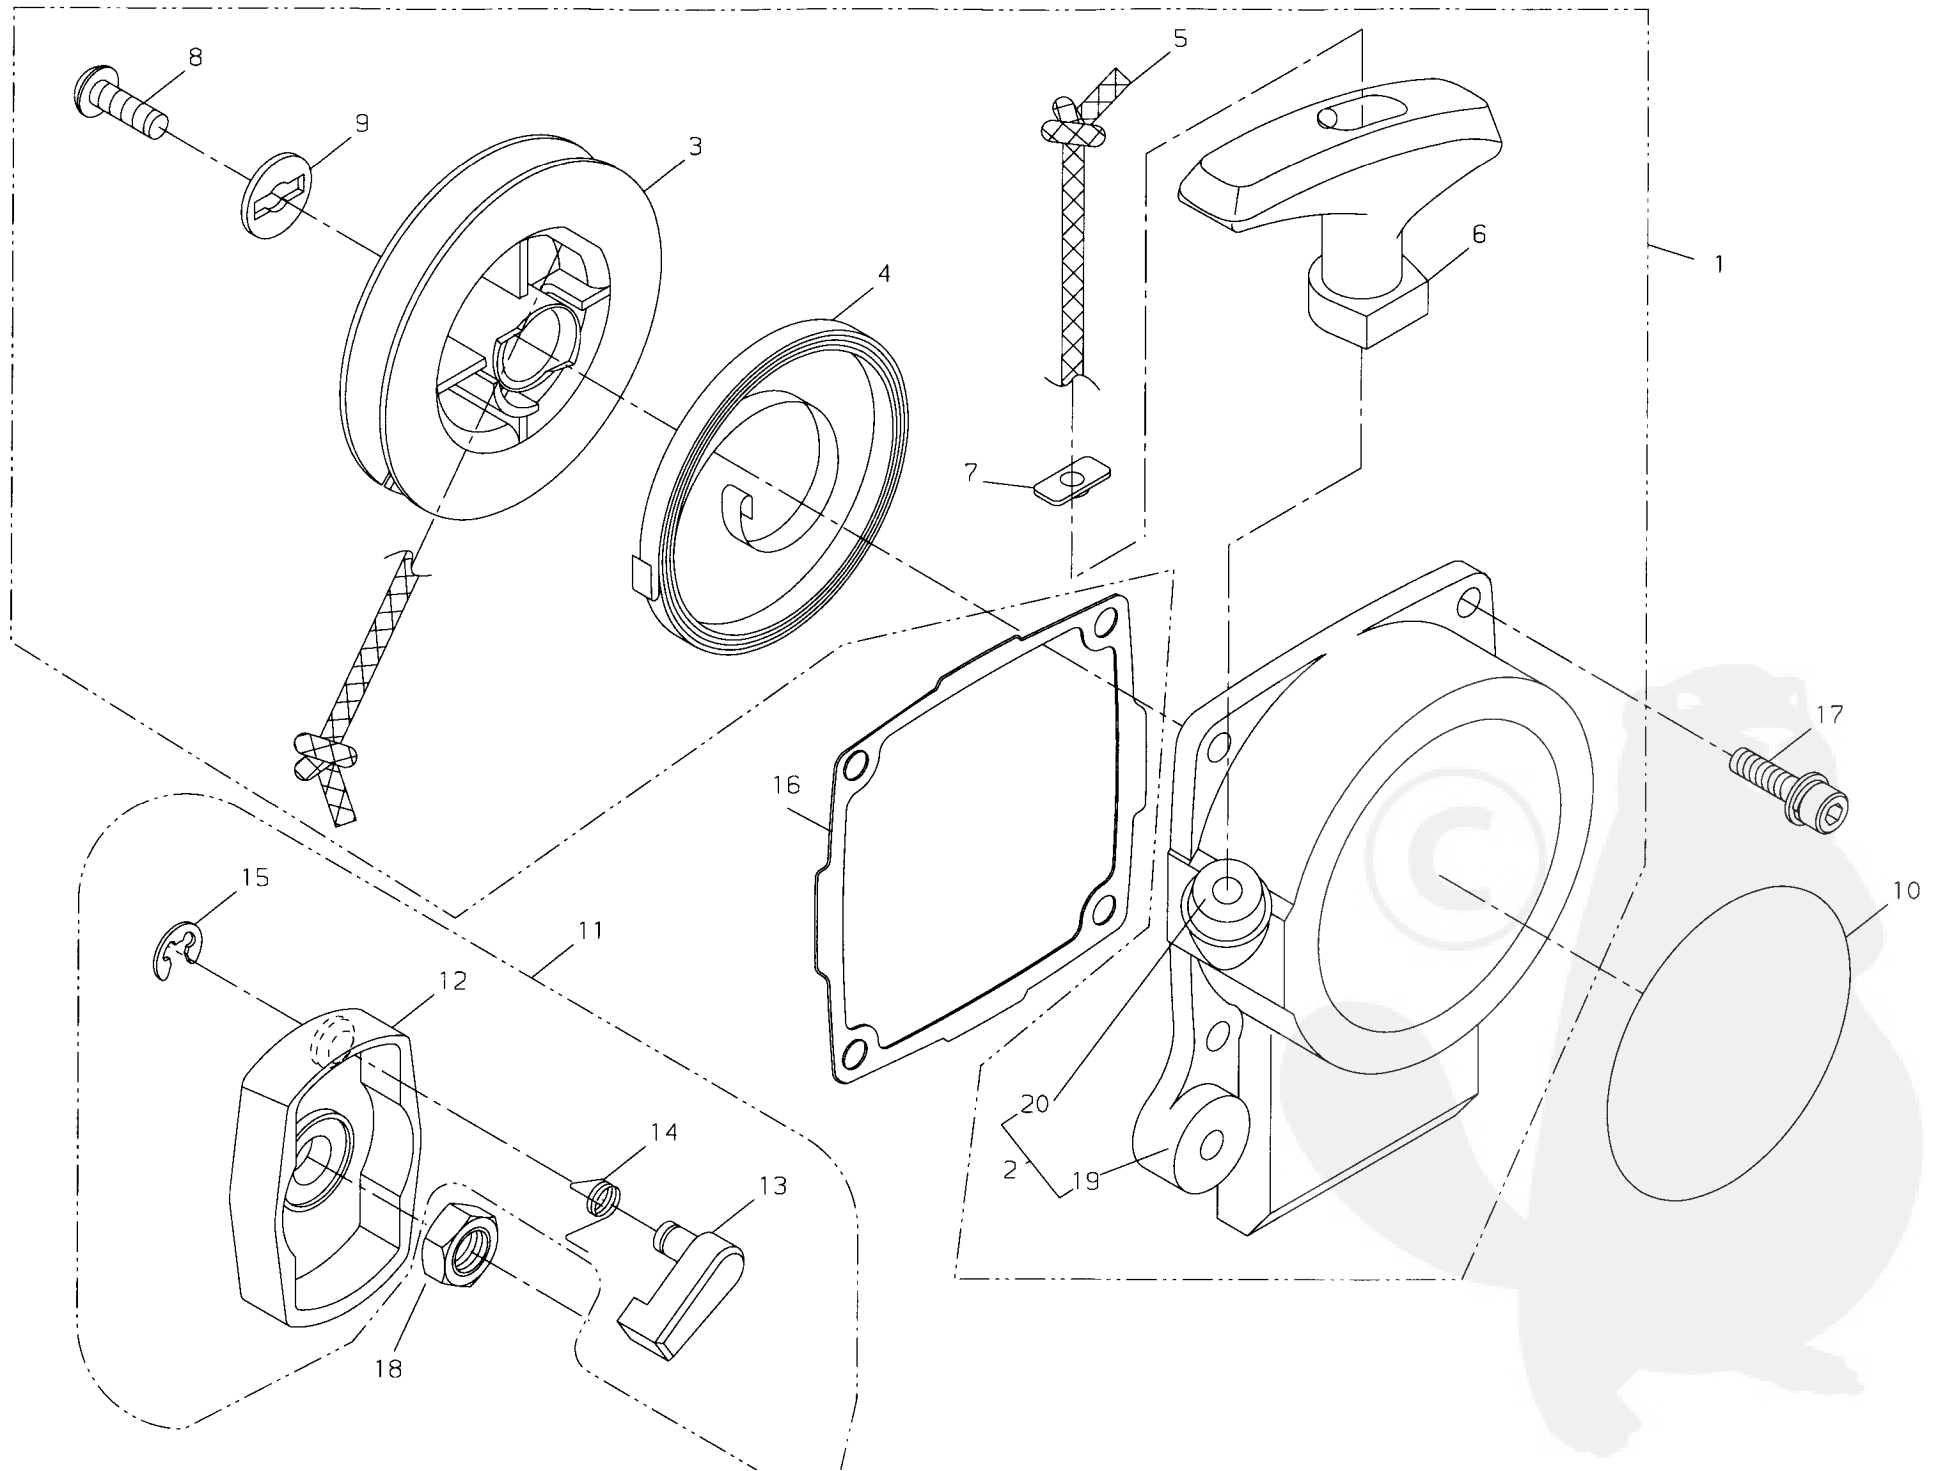

5- 1	62035-75010	RECOILSTARTERASSY	1
2	62035-75110	*RECOILCASE	1
19	62035-75320	**RECOILCASE	1
20	62035-75310	**GUIDE	1
3	62035-75120	*REEL	1
4	62035-75130	*RECOILSPRING	1
5	62035-75140	*ROPE	1
6	22104-75420	*KNOBRECOIL	1
7	20010-75210	*STOPPER	1
8	20035-75170	*SCREW	1
9	20024-75140	*WASHER	1
10	19420-00027	LABELTRADE	1
11	62035-75020	STARTERPULLYASSY	1
12	62035-75210	*STARTERPULLY	1
13	62035-75220	*RACHET	1
14	20024-75230	*RETURNSPRING	1
15	20024-75240	*ERING	1
16	62035-75331	GASKET	1
17	11022-05250	BOLTSPW	4
18	62035-75340	NUT	1