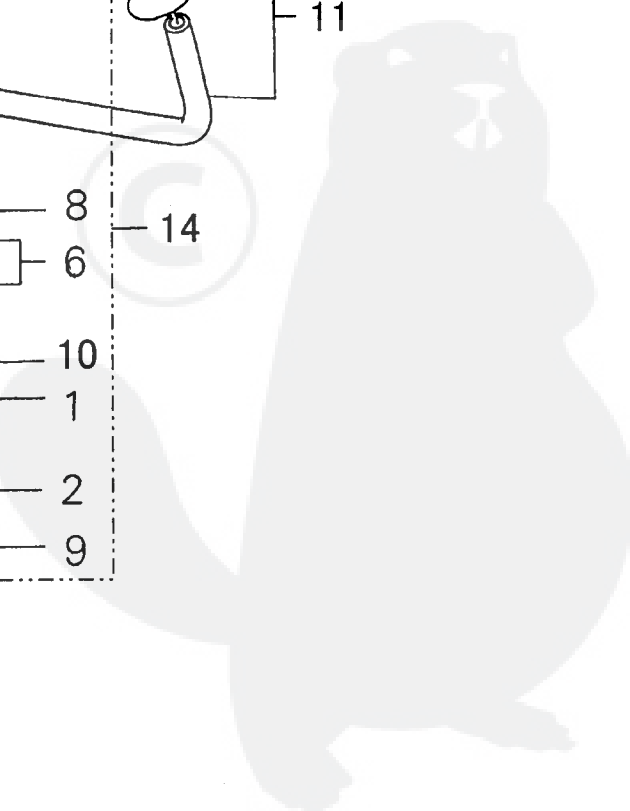

12-14	72514-14100	BRACKETSUBASSY	1
1	72017-14110	*HANDLEBRACKET	1
2	72017-14120	*LOWERCAP	1
3	72017-14130	*UPPERCAP	1
4	22015-14140	*LOWERCLAMP	1
5	22015-14150	*UPPERCLAMP	1
6	22015-14160	*LOWERCUSHION	2
7	22015-14170	*UPPERCUSHION	2
8	11022-05250	*BOLTSPW	8
9	11210-06250	*SCREWBUTTON	2
10	72514-14190	*EARTHCORD	1
11	72550-14200	HANDLESUBASSY	1
12	72451-14320	*GRIP	1
13	64007-64251	THROTTLELEVERASSY	1
15	72550-14510	*BODYRIGHT	1
16	72550-14520	*BODYLEFT	1
17	70871-65130	*LEVER	1
18	70871-65140	*LOCKLEVER	1
19	70871-65150	*COILSPRING	1
20	70871-65160	*COILSPRING	1
21	70871-65170	*BUTTON	1
22	70871-65180	*COILSPRING	1
23	64007-64310	*THROTTLECABLE	1
30	64007-64320	**THROTTLECABLE	1
31	64007-64330	**SWITCH	1
24	22150-33630	*PLUG	1
25	70871-65310	*SCREWTAPPING	3
26	70871-65320	*SCREWPM	2
27	01501-05030	*NUT	2
28	70871-65330	*SCREW	1
29	70871-65340	*NUT	1