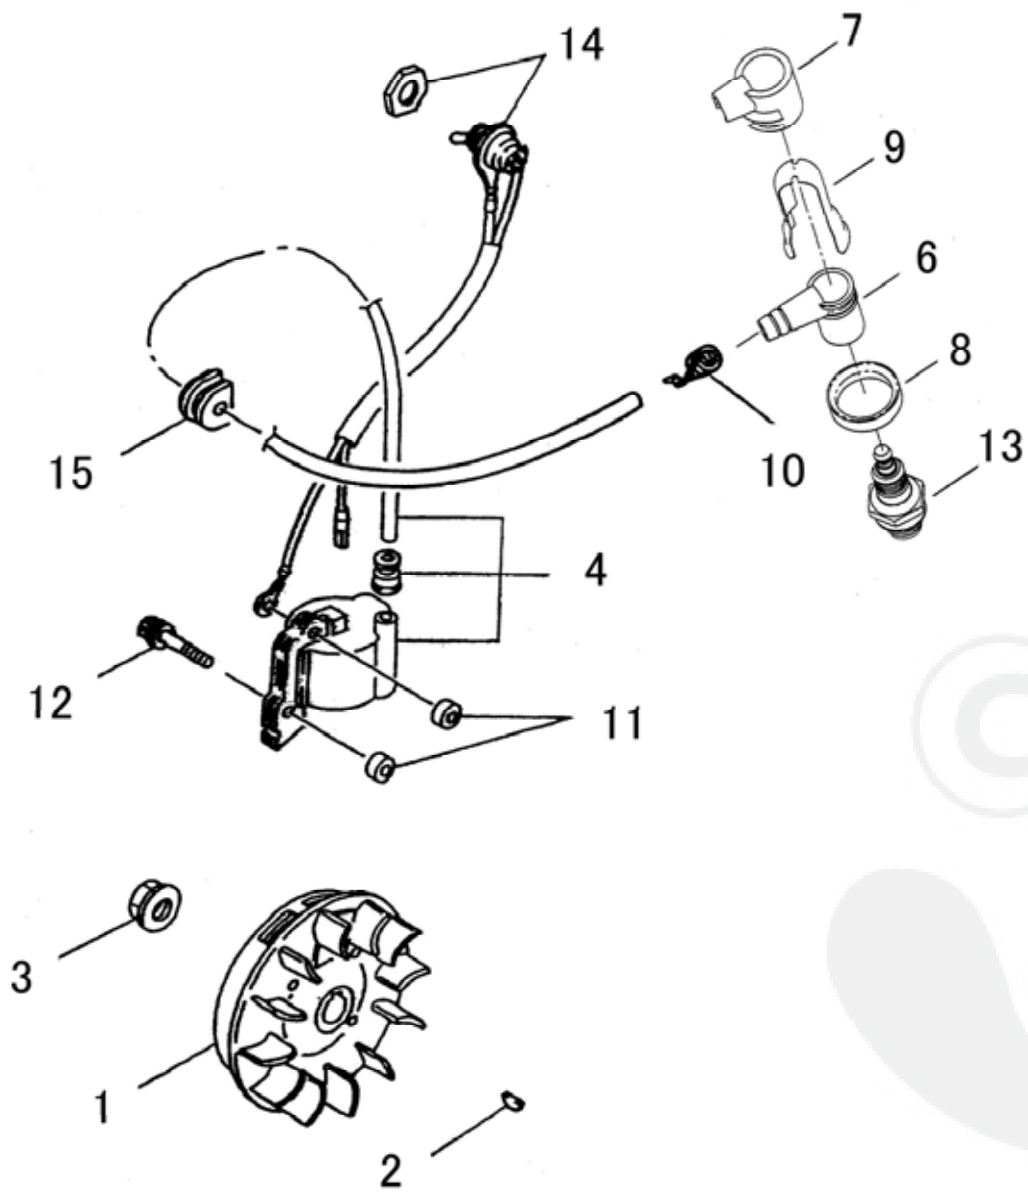

Ref. No	Part No.	Part Name	Q`ty
1- 1	72934-12111	CYLINDER	1
2	20870-12121	GASKET	1
3	01020-05200	BOLT	2
4	72933-12211	BOOT	1
5	72933-12220	GASKET	1
6	11207-05160	SCREWPM SLPW	2
7	72933-12310	HOLDER	1
8	11207-05160	SCREWPM SLPW	2
9	72933-15100	MUFFLERASSY	1
10	72933-15110	*MUFFLER	1
11	72933-15120	*CHAMBER	1
12	72933-15131	*GASKET	1
13	72933-15140	*SPARKARRESTER	1
14	72933-15150	*GUIDEPLATE	1
15	11206-04100	*SCREWPM	3
16	68234-15210	GASKET	1
17	01020-05550	BOLT	2
18	01610-05080	WASHER	2
19	11207-05160	SCREWPM SLPW	1

2- 1	20035-21101	CRANKCASESCOMP	1
2	20036-21112	*CRANKCASES	1
3	12900-60010	*BEARING	1
4	22150-21250	*OILSEAL	1
5	72933-21200	CRANKCASEMCOMP	1
6	72933-21210	*CRANKCASEM	1
7	12492-40080	*ROLLER	2
8	20000-21211	*OILSEAL	1
9	12900-62010	*BEARING	1
10	01020-05250	BOLT	3
11	72933-31111	ENGINECOVER	1
12	72933-31121	CUSHION	1
13	11207-05160	SCREWPMPLPW	2
14	22160-32220	SCREWPC	3

3- 1	72933-41111	PISTON	1
2	72933-41210	PISTONRING	2
3	72933-41310	PISTONPIN	1
4	70030-41320	SNAPRING	2
5	72933-41330	NEEDLEBEARING	1
6	72933-42001	CRANKSHAFTASSY	1

4- 1	72934-61111	VOLUTECASE	1
2	11207-05160	SCREWMSLPW	4
3	72933-61121	HANDLECOVER	1
4	72933-61210	THROTTLELEVER	1
5	72933-61231	GRIP	1
6	72933-61241	GRIP	1
7	22160-32210	SCREWPC	3
8	72933-61311	VOLUTECOVER	1
9	72933-61320	CUSHION	2
10	22160-32210	SCREWPC	5
11	72933-61411	INTAKECOVER	1
12	72933-61421	LABELTRADE	1
13	22160-32210	SCREWPC	3
14	72933-62114	FAN	1
15	11022-05200	BOLTSPW	4
16	72933-63110	PIPE	1
17	72933-63122	NOZZLE	1
18	19404-00032	LABELDECIBEL	1
19	19402-00148	LABELCAUTION	1