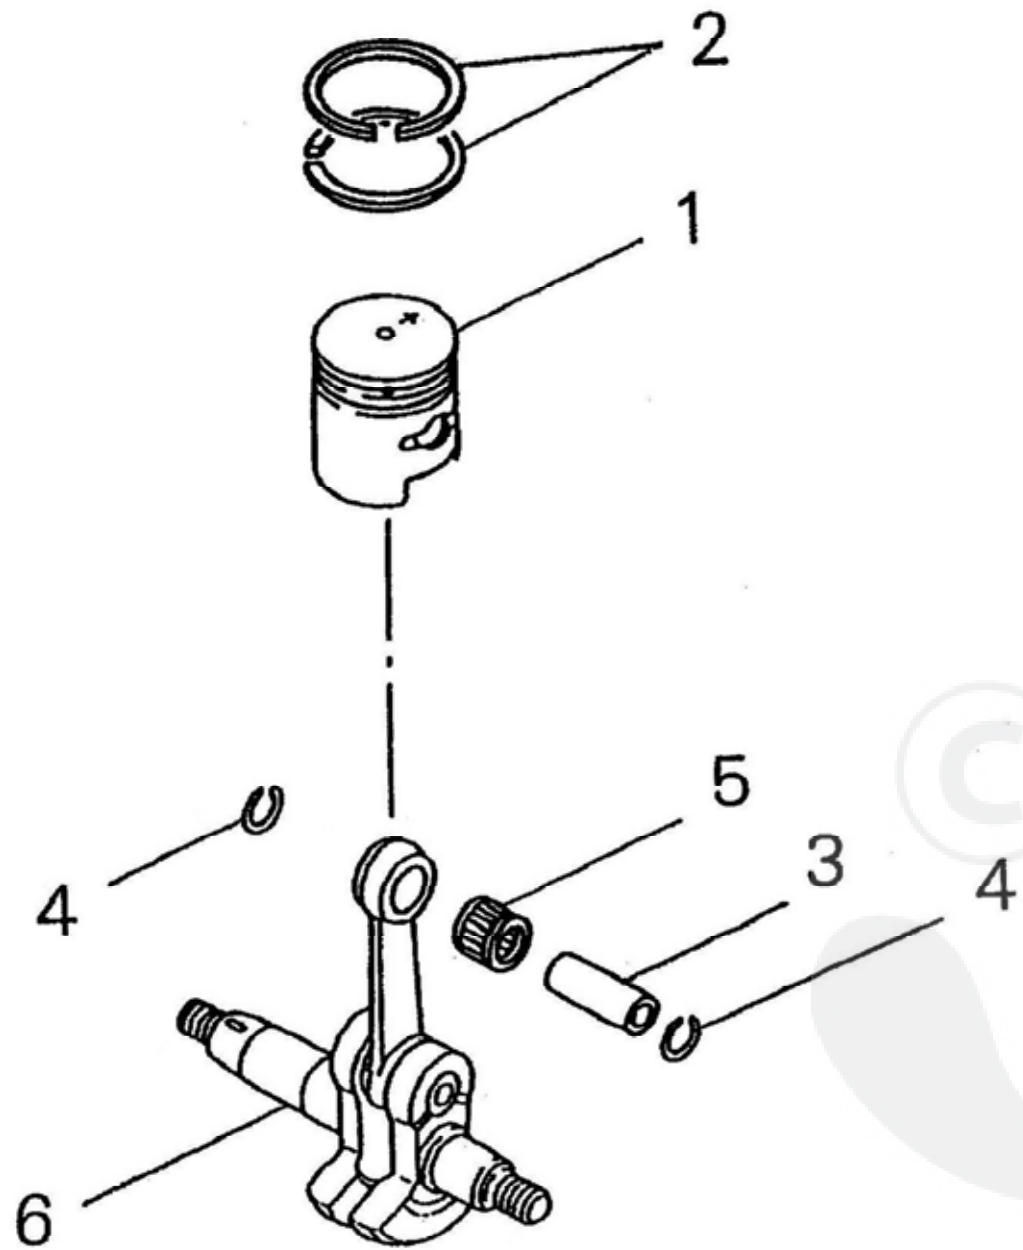

Ref. No	Part No.	Part Name	Q`ty
1- 1	72934-12111	CYLINDER	1
2	20870-12121	GASKET	1
3	01020-05200	BOLT	2
4	72933-12211	BOOT	1
5	72933-12220	GASKET	1
6	11207-05160	SCREWPM SLPW	2
7	72933-12310	HOLDER	1
8	11207-05160	SCREWPM SLPW	2
9	72933-15100	MUFFLERASSY	1
10	72933-15110	*MUFFLER	1
11	72933-15120	*CHAMBER	1
12	72933-15131	*GASKET	1
13	72933-15140	*SPARKARRESTER	1
14	72933-15150	*GUIDEPLATE	1
15	11206-04100	*SCREWPM	3
16	68234-15210	GASKET	1
17	01020-05550	BOLT	2
18	01610-05080	WASHER	2
19	11207-05160	SCREWPM SLPW	1

3- 1	72933-41111	PISTON	1
2	72933-41210	PISTONRING	2
3	72933-41310	PISTONPIN	1
4	70030-41320	SNAPRING	2
5	72933-41330	NEEDLEBEARING	1
6	72933-42001	CRANKSHAFTASSY	1

4- 1	72934-61111	VOLUTECASE	1
2	11207-05160	SCREWMSLPW	4
3	72933-61121	HANDLECOVER	1
4	72933-61210	THROTTLELEVER	1
5	72933-61231	GRIP	1
6	72933-61241	GRIP	1
7	22160-32210	SCREWPC	3
8	72933-61311	VOLUTECOVER	1
9	72933-61320	CUSHION	2
10	22160-32210	SCREWPC	5
11	72933-61411	INTAKECOVER	1
12	72933-61421	LABELTRADE	1
13	22160-32210	SCREWPC	3
14	72933-62114	FAN	1
15	11022-05200	BOLTSPW	4
16	72933-63110	PIPE	1
17	72933-63122	NOZZLE	1
18	19404-00032	LABELDECIBEL	1
19	19402-00148	LABELCAUTION	1

6- 1	72933-75101	RECOILSTARTERSUBASSY	1
2	70064-75110	*STARTERCASE	1
3	72933-75120	*REEL	1
4	70064-75130	*RECOILSPRING	1
5	72933-75140	*DOG	1
6	70064-75150	*WAVEWASHER	1
7	72933-75160	*SCREW	1
8	72933-75170	*RETAINER	1
9	72933-75180	*WASHER	1
10	70064-75190	*ROPE	1
11	32004-75150	*KNOB	1
12	70117-75311	*NAMEPLATE	1
13	70064-75310	STARTERPULLEY	1
14	01511-08051	NUT	1
15	11238-04120	SCREWPMSPW	4