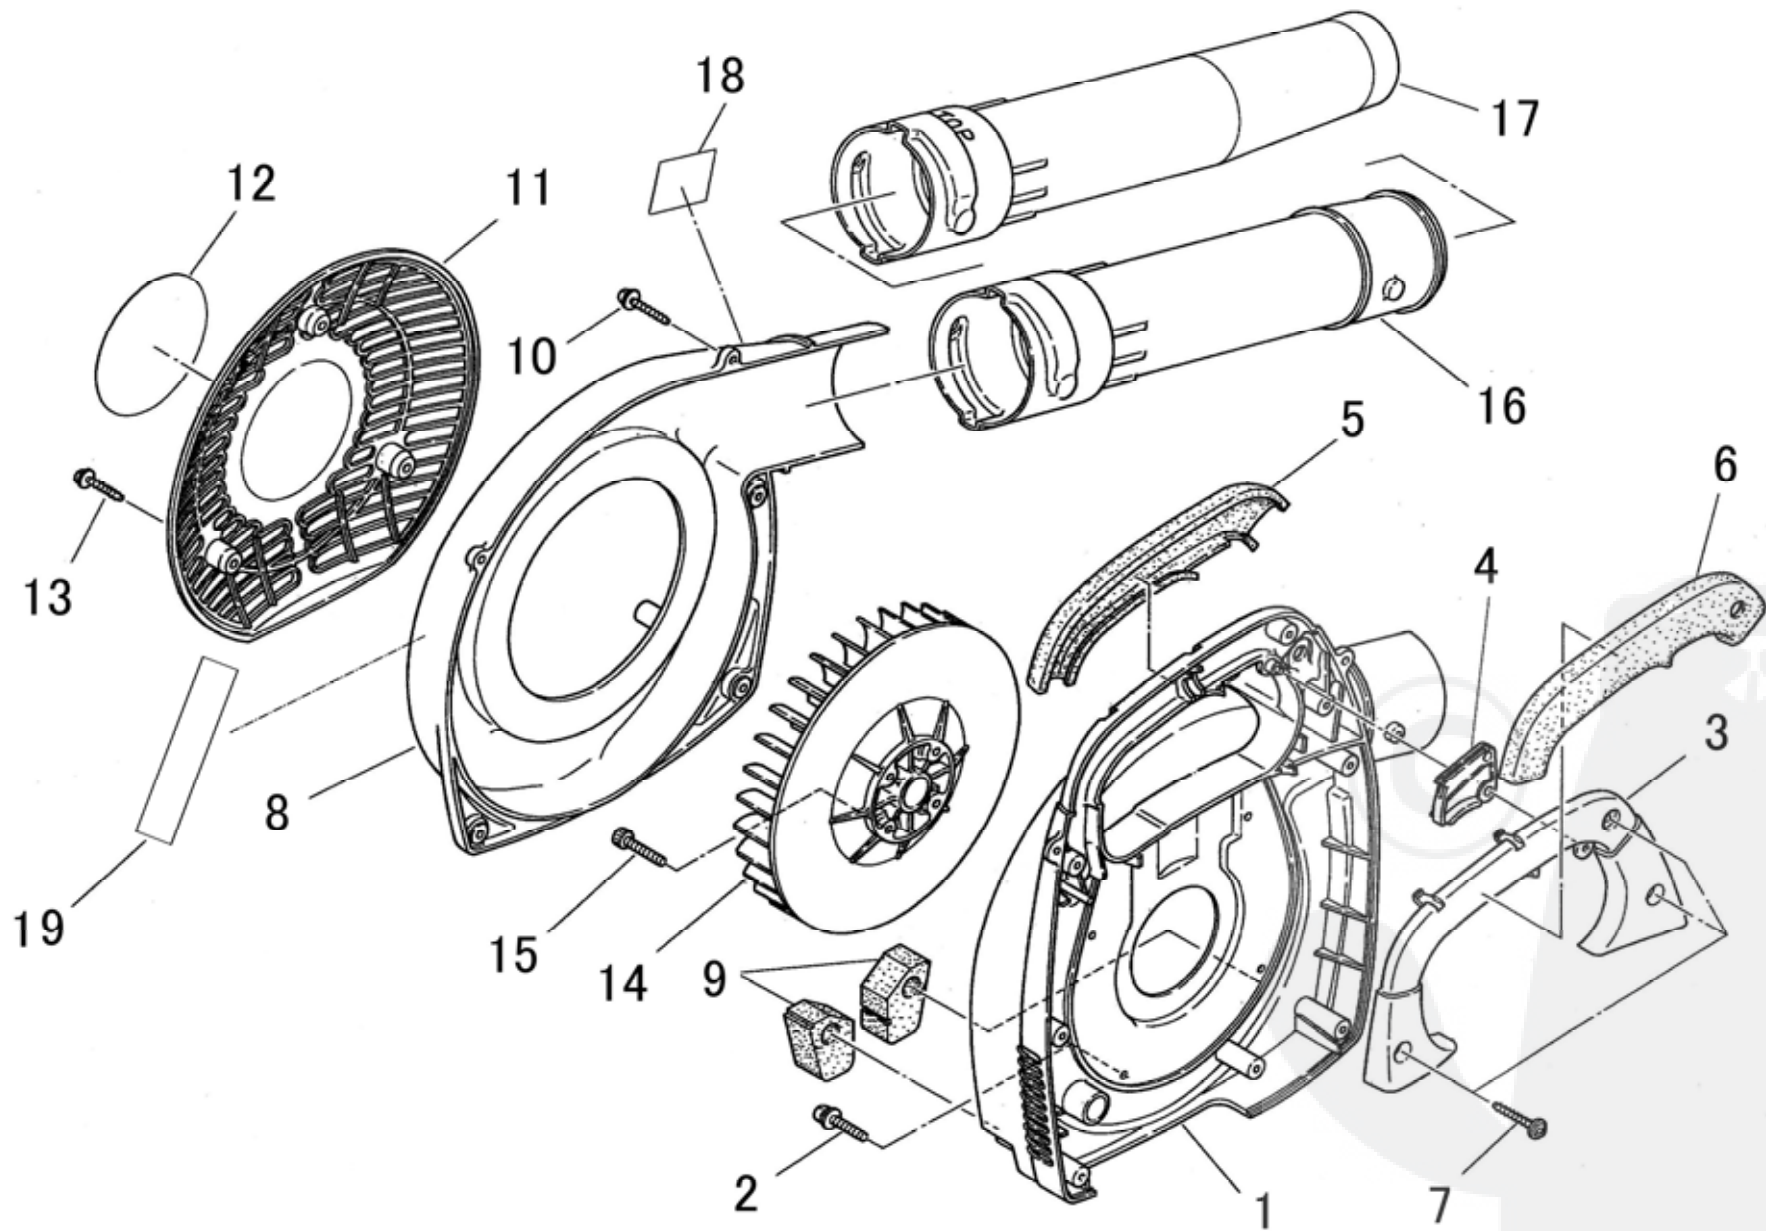

Ref. No	Part No.	Part Name	Q`ty
1- 1	72934-12111	CYLINDER	1
2	20870-12121	GASKET	1
3	01020-05200	BOLT	2
4	72933-12211	BOOT	1
5	72933-12220	GASKET	1
6	11207-05160	SCREWPM SLPW	2
7	72933-12310	HOLDER	1
8	11207-05160	SCREWPM SLPW	2
9	72933-15100	MUFFLERASSY	1
10	72933-15110	*MUFFLER	1
11	72933-15120	*CHAMBER	1
12	72933-15131	*GASKET	1
13	72933-15140	*SPARKARRESTER	1
14	72933-15150	*GUIDEPLATE	1
15	11206-04100	*SCREWPM	3
16	68234-15210	GASKET	1
17	01020-05550	BOLT	2
18	01610-05080	WASHER	2
19	11207-05160	SCREWPM SLPW	1

2- 1	20035-21101	CRANKCASESCOMP	1
2	20036-21112	*CRANKCASES	1
3	12900-60010	*BEARING	1
4	22150-21250	*OILSEAL	1
5	72933-21200	CRANKCASEMCOMP	1
6	72933-21210	*CRANKCASEM	1
7	12492-40080	*ROLLER	2
8	20000-21211	*OILSEAL	1
9	12900-62010	*BEARING	1
10	01020-05250	BOLT	3
11	72933-31111	ENGINECOVER	1
12	72933-31121	CUSHION	1
13	11207-05160	SCREWPMPLPW	2
14	22160-32220	SCREWPC	3

3- 1	72933-41111	PISTON	1
2	72933-41210	PISTONRING	2
3	72933-41310	PISTONPIN	1
4	70030-41320	SNAPRING	2
5	72933-41330	NEEDLEBEARING	1
6	72933-42001	CRANKSHAFTASSY	1

4- 1	72934-61111	VOLUTECASE	1
2	11207-05160	SCREWMSLPW	4
3	72933-61121	HANDLECOVER	1
4	72933-61210	THROTTLELEVER	1
5	72933-61231	GRIP	1
6	72933-61241	GRIP	1
7	22160-32210	SCREWPC	3
8	72933-61311	VOLUTECOVER	1
9	72933-61320	CUSHION	2
10	22160-32210	SCREWPC	5
11	72933-61411	INTAKECOVER	1
12	72933-61421	LABELTRADE	1
13	22160-32210	SCREWPC	3
14	72933-62114	FAN	1
15	11022-05200	BOLTSPW	4
16	72933-63110	PIPE	1
17	72933-63122	NOZZLE	1
18	19404-00032	LABELDECIBEL	1
19	19402-00148	LABELCAUTION	1