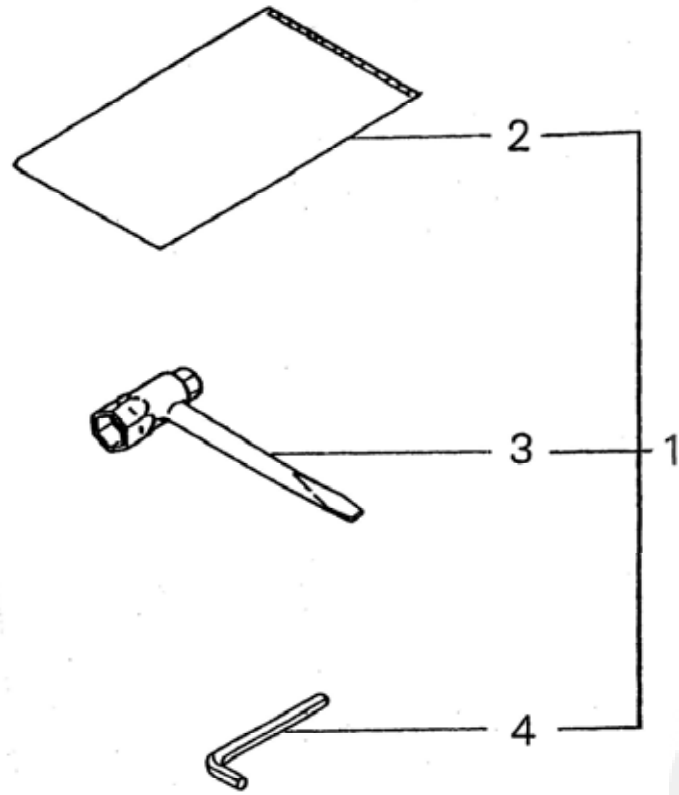

9- 1	72490-91000	TOOLSET	1
2	19639-01100	*POLYBAG	1
3	22000-91181	*PLUGWRENCH	1
4	09026-04001	*HEXAWRENCH	1