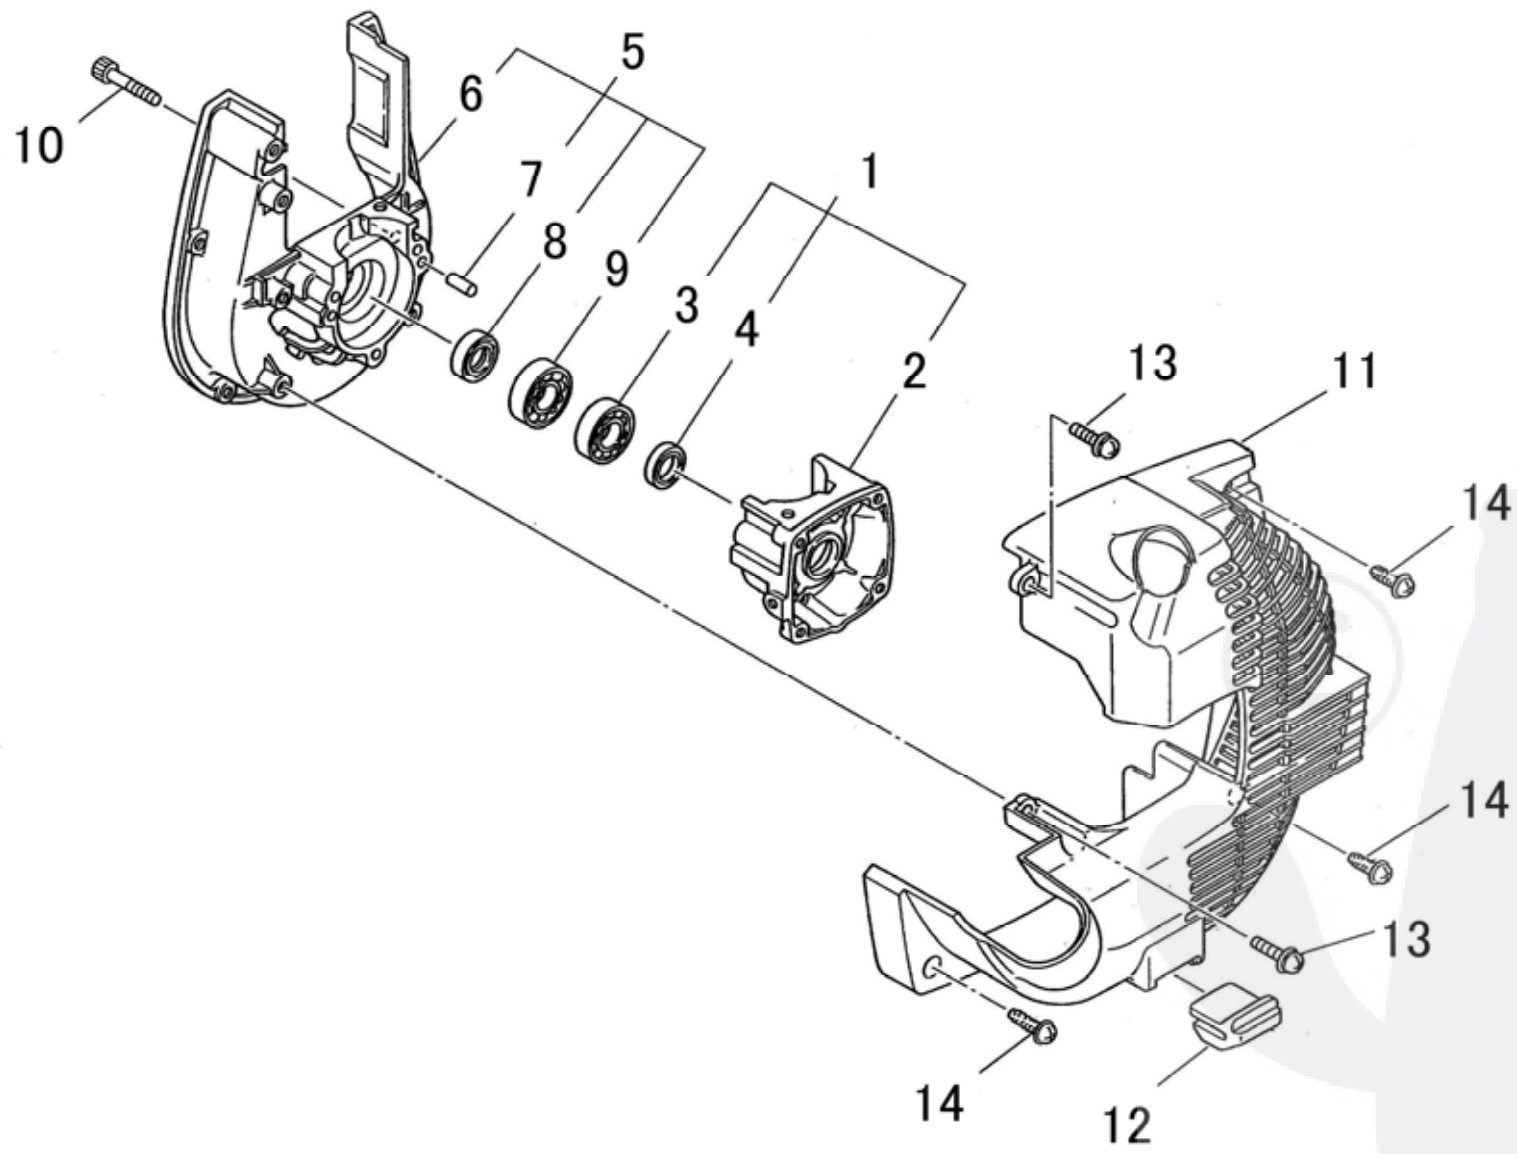

Ref. No	Part No.	Part Name	Q`ty
1- 1	72934-12111	CYLINDER	1
2	20870-12121	GASKET	1
3	01020-05200	BOLT	2
4	72933-12211	BOOT	1
5	72933-12220	GASKET	1
6	11207-05160	SCREWPM SLPW	2
7	72933-12310	HOLDER	1
8	11207-05160	SCREWPM SLPW	2
9	72933-15100	MUFFLERASSY	1
10	72933-15110	*MUFFLER	1
11	72933-15120	*CHAMBER	1
12	72933-15131	*GASKET	1
13	72933-15140	*SPARKARRESTER	1
14	72933-15150	*GUIDEPLATE	1
15	11206-04100	*SCREWPM	3
16	68234-15210	GASKET	1
17	01020-05550	BOLT	2
18	01610-05080	WASHER	2
19	11207-05160	SCREWPM SLPW	1