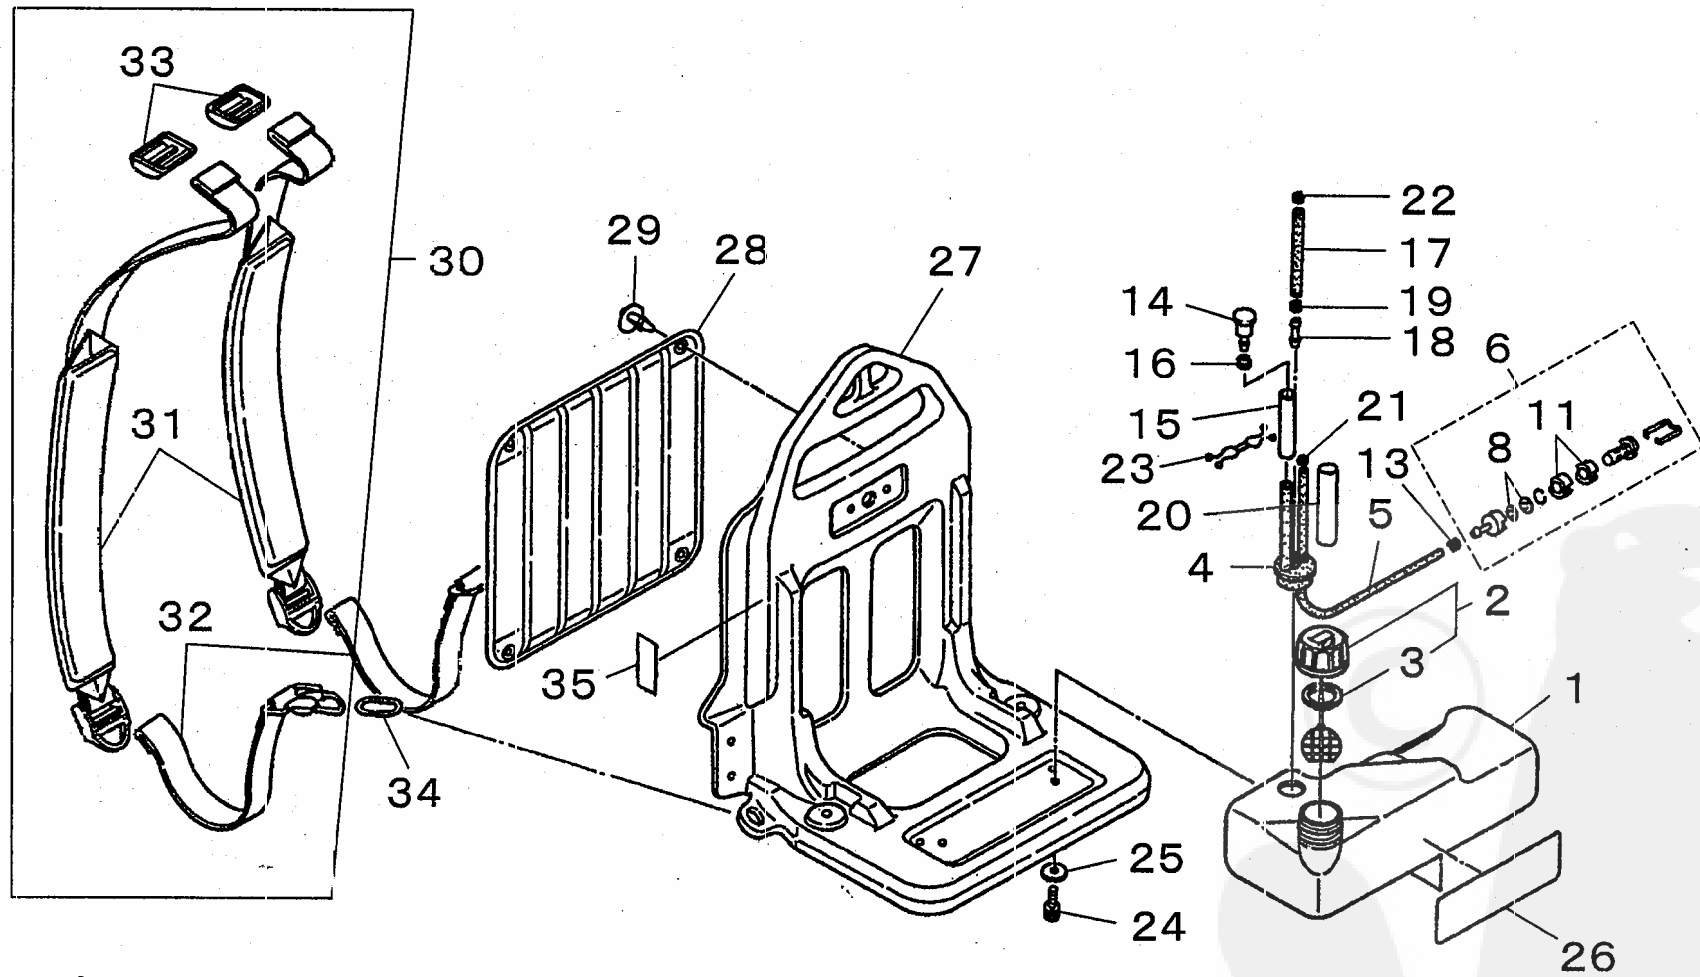

PRICE: (¥)

Ref. No.	Part No.	Part Name	Qty	Unit Price	Remarks
8-	1	68206-85110	FUEL TANK	1	
	2	68204-85020	FUEL CAP ASSY	1	
	3	20000-85221	• GASKET	1	
	4	72933-85350	GROMMET	1	
	5	72935-85311	PIPE	1	
	6	22115-85401	FUEL FILTER SUB ASSY	1	
	8	22118-85460	• SCREEN	2	
	11	22128-85421	• FILTER	2	
	13	20020-85540	CLIP	1	
	14	20035-85522	VALVE	1	
	15	72935-85530	PIPE	1	
	16	20020-85540	CLIP	1	
	17	68206-85320	PIPE	1	
	18	72933-85620	JOINT	1	
	19	20020-85540	CLIP	1	
	20	68206-85330	PIPE	1	
	21	20021-85540	CLIP	1	
	22	20020-85540	CLIP	1	
	23	72935-85550	CLIP	1	
	24	11060-05140	BOLT ADHESIVE	2	
	25	15401-10010	COLLAR	2	
	26	68206-91020	LABEL TRADE	1	
	27	68206-86110	FLAME	1	
	28	72935-86120	PAD	1	
	29	72935-86130	CLIP	4	
	30	68206-87010	BAND ASSY	2	
	31	68206-87110	• BAND	2	
	32	72935-87120	• BAND	2	
	33	72451-17230	• BUCKLE	2	
	34	72935-87310	RING	2	
	35	19402-00148	LABEL CAUTION	1