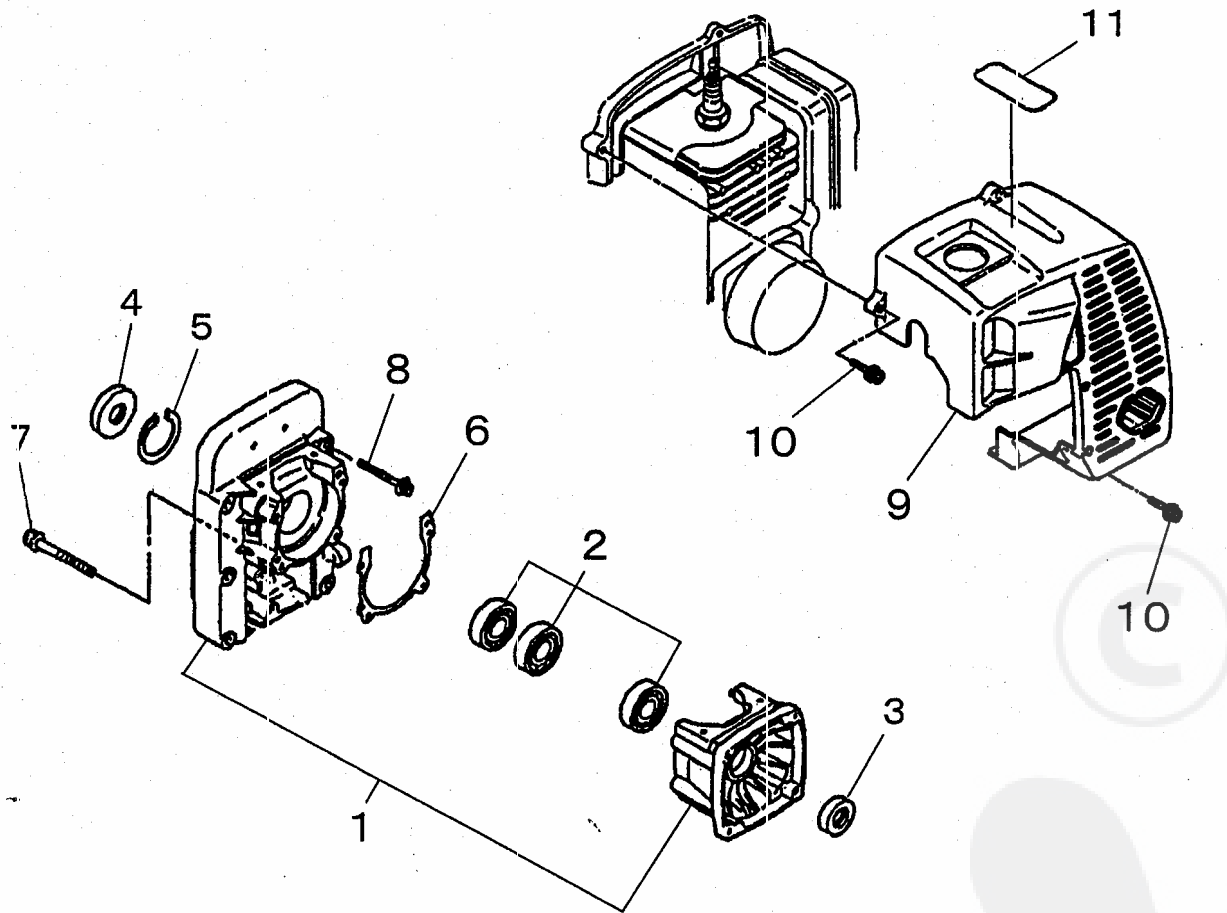

PRICE: (¥)

Ref. No	Part No.	Part Name	Q' ty	Unit Price	Remarks
1- 1	68206-12110	CYLINDER	1		
2	68206-12120	GASKET CYLINDER	1		
3	68206-12310	BOLT	4		
4	68206-12210	INSULATOR	1		
5	68206-12220	GASKET INSULATOR	1		
6	11206 05350	SCREW PM SPW	2		
7	68206-12320	CYLINDER COVER	1		
8	68206-12330	BOLT	1		
9	68206-15010	MUFFLER ASSY	1		
10	68206-15130	SPARK ARRESTER	1		
11	68206-15210	GASKET MUFFLER	1		
12	11022-06700	BOLT SPW	2		
13	68206-15310	FLANGE BOLT	1		

PRICE: (¥)

Ref. No.	Part No.	Part Name	Q'ty	Unit Price	Remarks
3-	1 68206-41110	PISTON	1		
	2 68206-41120	PISTON RING	2		
	3 68206-41210	PISTON PIN	1		
	4 68206-41220	SNAP RING	2		
	5 68206-41230	BEARING SE	1		
	6 68206-41240	THRUST WASHER	2		
	7 68206-42010	CRANK SHAFT	1		
	8 68206-42310	SHIM	1		

PARTS LIST
SHINDAIWA
(L138 LIA0380P)

EB630/CE

PRICE: (¥)

Ref. No.	Part No.	Part Name	Q'ty	Unit Price	Remarks
4- 1	68206-61110	VOLUTE CASE	1		
2	68206-61320	AV RUBBER	2		
3	11526-06202	FLANGE NUT	2		
4	68206-61120	VOLUTE COVER	1		
5	68206-61330	AV RUBBER	1		
6	68206-61340	BOLT TAPPING	1		
7	15401-20009	COLLAR	1		
8	11020-05160	BOLT SW	2		
9	15401-10010	COLLAR	2		
10	70140-31480	BOLT PC	11		
11	01610-05080	WASHER	11		
12	11024-05700	BOLT SW	2		
13	01500-05041	NUT	2		
14	68206-61130	INTAKE COVER	1		
15	70140-31480	BOLT PC	3		
16	68206-62110	FAN	1		
17	68206-62310	BOLT SLPW	4		
18	68206-63110	BEND PIPE	1		
19	68206-63330	O RING	1		
20	68206-63120	FLEXIBLE PIPE	1		
21	68206-63130	JOINT PIPE	1		
22	68206-63140	PIPE	1		
23	68206-63150	NOZZLE	1		
24	68206-63340	CLAMP	1		
25	68206-63350	CLAMP	1		
26	68208-84390	CUSHION	1		
27	68208-84380	HANDLE	1		
28	01020-06250	BOLT	1		
29	68208-84010	THROTTLE LEVER ASSY	1		
30	68208-84410	CLAMP	1		