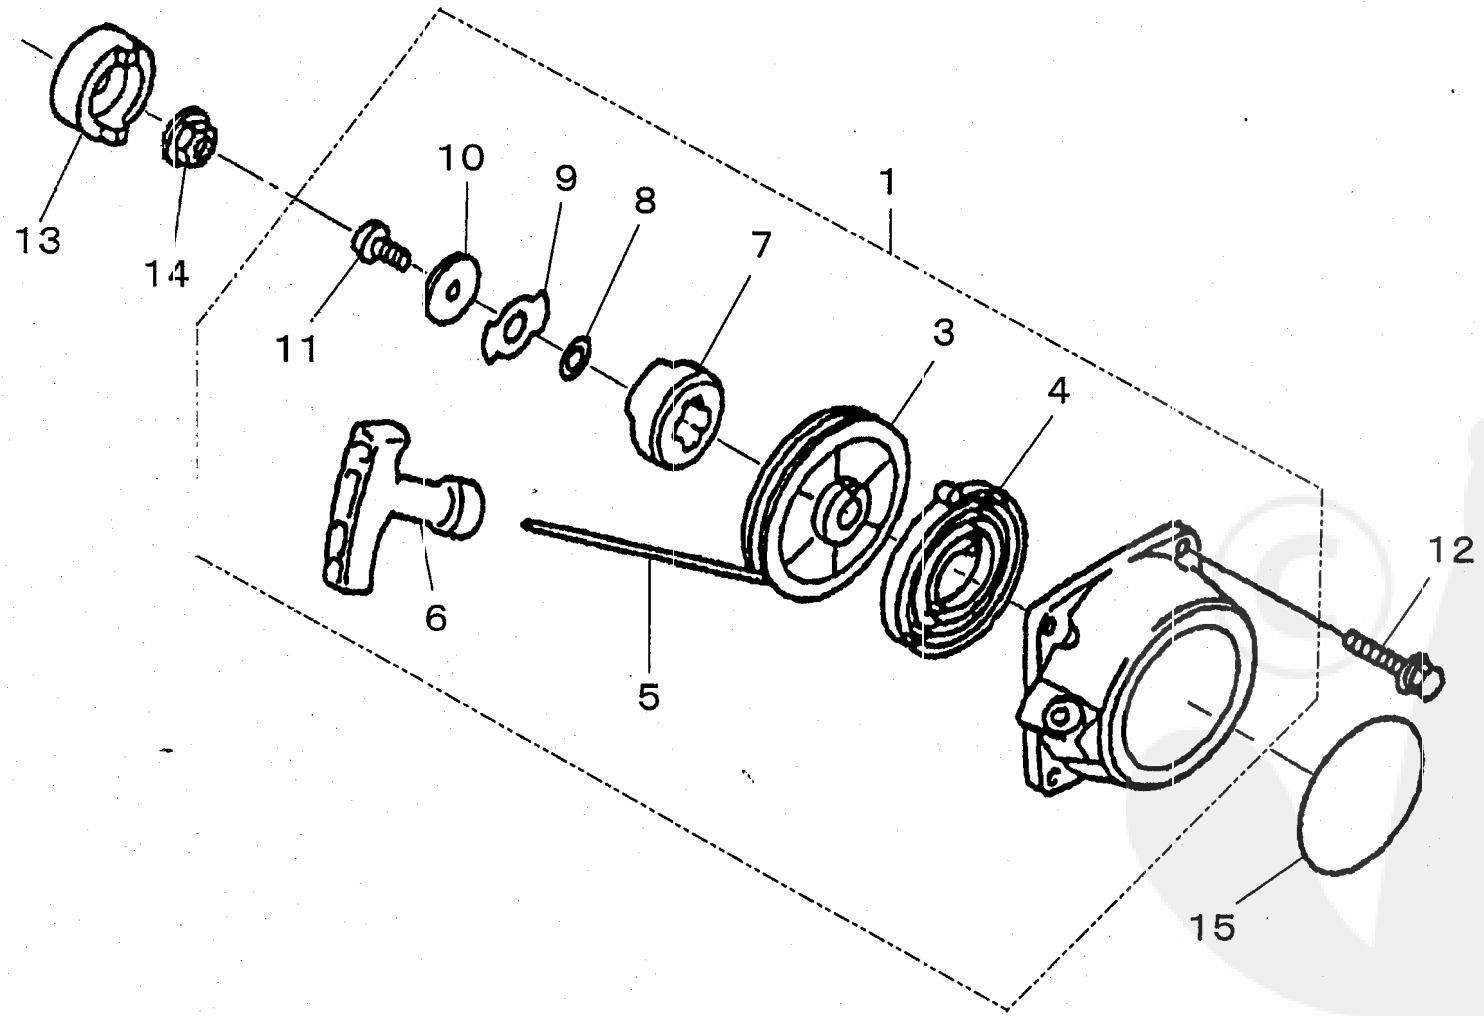

PARTS LIST
SHINDAIWA
(L138 LIA0380P)

EB630/CE

PRICE: (¥)

Ref. No.	Part No.	Part Name	Q'ty	Unit Price	Remarks
4- 1	68206-61110	VOLUTE CASE	1		
2	68206-61320	AV RUBBER	2		
3	11526-06202	FLANGE NUT	2		
4	68206-61120	VOLUTE COVER	1		
5	68206-61330	AV RUBBER	1		
6	68206-61340	BOLT TAPPING	1		
7	15401-20009	COLLAR	1		
8	11020-05160	BOLT SW	2		
9	15401-10010	COLLAR	2		
10	70140-31480	BOLT PC	11		
11	01610-05080	WASHER	11		
12	11024-05700	BOLT SW	2		
13	01500-05041	NUT	2		
14	68206-61130	INTAKE COVER	1		
15	70140-31480	BOLT PC	3		
16	68206-62110	FAN	1		
17	68206-62310	BOLT SLPW	4		
18	68206-63110	BEND PIPE	1		
19	68206-63330	O RING	1		
20	68206-63120	FLEXIBLE PIPE	1		
21	68206-63130	JOINT PIPE	1		
22	68206-63140	PIPE	1		
23	68206-63150	NOZZLE	1		
24	68206-63340	CLAMP	1		
25	68206-63350	CLAMP	1		
26	68208-84390	CUSHION	1		
27	68208-84380	HANDLE	1		
28	01020-06250	BOLT	1		
29	68208-84010	THROTTLE LEVER ASSY	1		
30	68208-84410	CLAMP	1		

PRICE : (¥)

Ref. No.	Part No.	Part Name	Q' ty	Unit Price	Remarks
5-	1 68206-71110	ROTOR	1		
	2 68206-71310	KEY	1		
	3 11527-10202	FLANGE NUT	1		
	4 68206-71210	COIL	1		
	5 68206-71240	LEAD WIRE	1		
	6 68206-71250	PLUG CAP	1		
	7 68206-71320	COIL SPRING	1		
	8 68206-71330	CAP	1		
	9 11022-04205	BOLT SPW	2		
	10 68206-71340	GROMMET	1		
	11 68206-71350	COVER	1		
	12 68206-71360	BOLT SLPW	1		
	13 68206-71370	CLAMP	1		
	14 01280-05142	SCREW TAPPING	1		
	15 13000-13507	SPARK PLUG BPMR7A	1		

PRICE: (¥)

Ref. No.	Part No.	Part Name	Qty	Unit Price	Remarks
6- 1	68206-75010	RECOIL STARTER ASSY	1		
3	68206-75120	• REEL	1		
4	68206-75130	• RECOIL SPRING	1		
5	68206-75140	• ROPE	1		
6	68206-75150	• KNOB	1		
7	68206-75310	• DOG	1		
8	68206-75320	• WASHER	1		
9	68206-75330	• RETAINER	1		
10	68206-75340	• WASHER	1		
11	68206-75350	• SCREW	1		
12	68206-75360	BOLT SLPW	4		
13	68206-75210	STARTER PULLY	1		
14	11527-10202	FLANGE NUT	1		
15	19420-00027	LABEL TRADE	1		