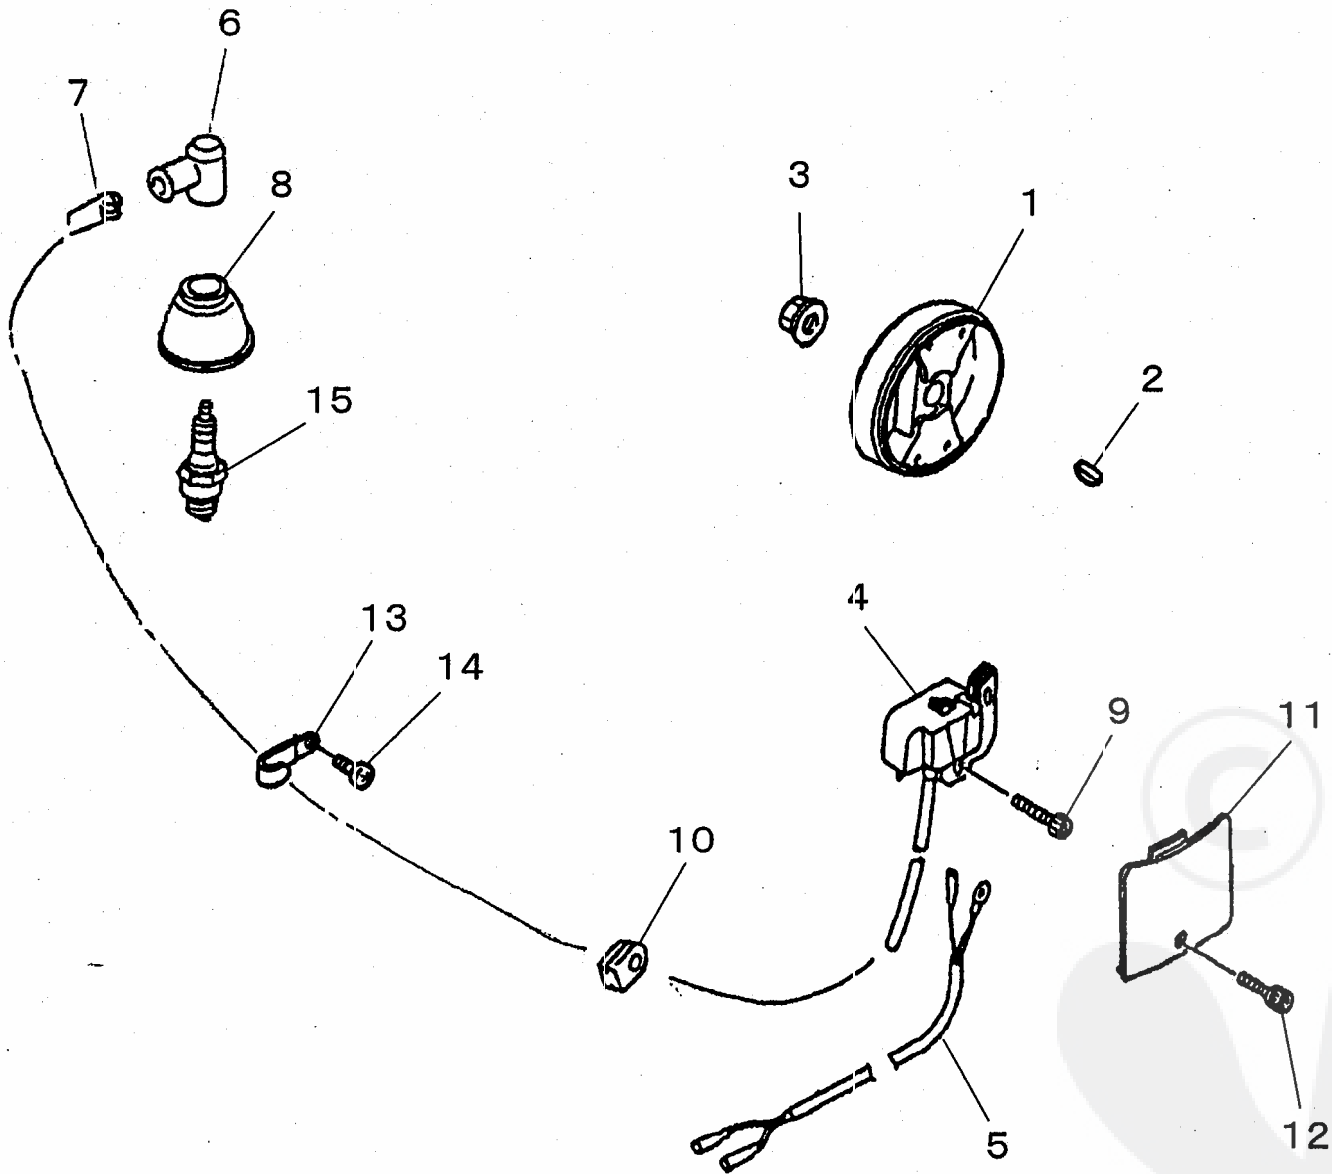

PRICE: (¥)

Ref. No.	Part No.	Part Name	Q'ty	Unit Price	Remarks
3-	1 68206-41110	PISTON	1		
	2 68206-41120	PISTON RING	2		
	3 68206-41210	PISTON PIN	1		
	4 68206-41220	SNAP RING	2		
	5 68206-41230	BEARING SE	1		
	6 68206-41240	THRUST WASHER	2		
	7 68206-42010	CRANK SHAFT	1		
	8 68206-42310	SHIM	1		

PARTS LIST
SHINDAIWA
(L138 LIA0380P)

EB630/CE

PRICE: (¥)

Ref. No.	Part No.	Part Name	Q'ty	Unit Price	Remarks
4- 1	68206-61110	VOLUTE CASE	1		
2	68206-61320	AV RUBBER	2		
3	11526-06202	FLANGE NUT	2		
4	68206-61120	VOLUTE COVER	1		
5	68206-61330	AV RUBBER	1		
6	68206-61340	BOLT TAPPING	1		
7	15401-20009	COLLAR	1		
8	11020-05160	BOLT SW	2		
9	15401-10010	COLLAR	2		
10	70140-31480	BOLT PC	11		
11	01610-05080	WASHER	11		
12	11024-05700	BOLT SW	2		
13	01500-05041	NUT	2		
14	68206-61130	INTAKE COVER	1		
15	70140-31480	BOLT PC	3		
16	68206-62110	FAN	1		
17	68206-62310	BOLT SLPW	4		
18	68206-63110	BEND PIPE	1		
19	68206-63330	O RING	1		
20	68206-63120	FLEXIBLE PIPE	1		
21	68206-63130	JOINT PIPE	1		
22	68206-63140	PIPE	1		
23	68206-63150	NOZZLE	1		
24	68206-63340	CLAMP	1		
25	68206-63350	CLAMP	1		
26	68208-84390	CUSHION	1		
27	68208-84380	HANDLE	1		
28	01020-06250	BOLT	1		
29	68208-84010	THROTTLE LEVER ASSY	1		
30	68208-84410	CLAMP	1		

PRICE : (¥)

Ref. No.	Part No.	Part Name	Q' ty	Unit Price	Remarks
5-	1 68206-71110	ROTOR	1		
	2 68206-71310	KEY	1		
	3 11527-10202	FLANGE NUT	1		
	4 68206-71210	COIL	1		
	5 68206-71240	LEAD WIRE	1		
	6 68206-71250	PLUG CAP	1		
	7 68206-71320	COIL SPRING	1		
	8 68206-71330	CAP	1		
	9 11022-04205	BOLT SPW	2		
	10 68206-71340	GROMMET	1		
	11 68206-71350	COVER	1		
	12 68206-71360	BOLT SLPW	1		
	13 68206-71370	CLAMP	1		
	14 01280-05142	SCREW TAPPING	1		
	15 13000-13507	SPARK PLUG BPMR7A	1		