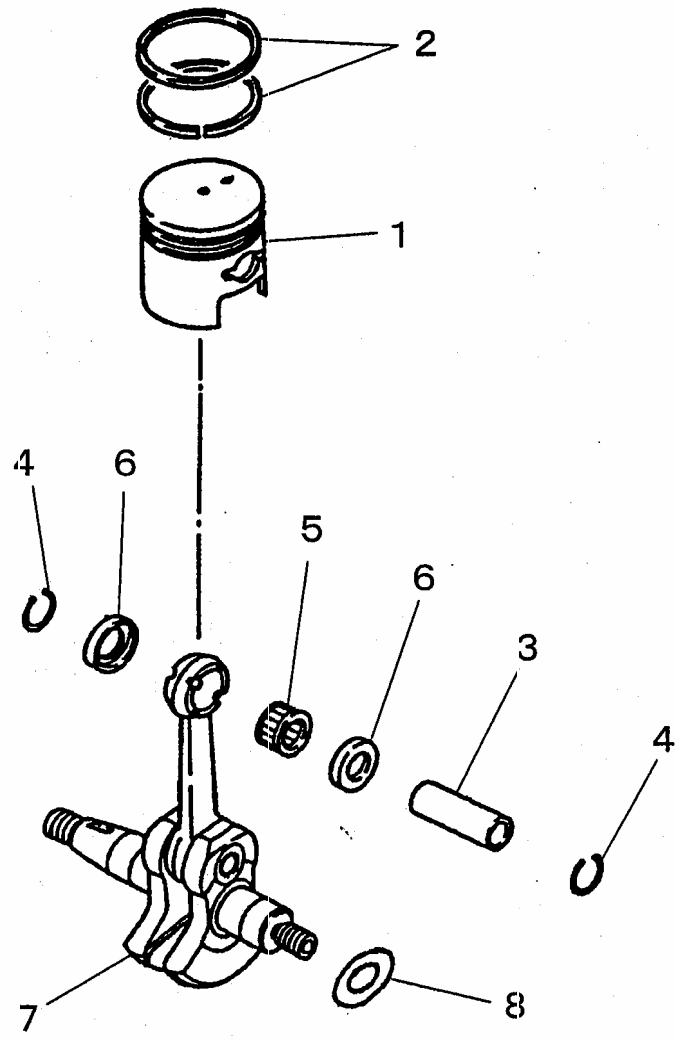

PRICE: (¥)

Ref. No.	Part No.	Part Name	Q'ty	Unit Price	Remarks
3-	1 68206-41110	PISTON	1		
	2 68206-41120	PISTON RING	2		
	3 68206-41210	PISTON PIN	1		
	4 68206-41220	SNAP RING	2		
	5 68206-41230	BEARING SE	1		
	6 68206-41240	THRUST WASHER	2		
	7 68206-42010	CRANK SHAFT	1		
	8 68206-42310	SHIM	1		

PRICE : (¥)

Ref. No.	Part No.	Part Name	Q' ty	Unit Price	Remarks
5-	1 68206-71110	ROTOR	1		
	2 68206-71310	KEY	1		
	3 11527-10202	FLANGE NUT	1		
	4 68206-71210	COIL	1		
	5 68206-71240	LEAD WIRE	1		
	6 68206-71250	PLUG CAP	1		
	7 68206-71320	COIL SPRING	1		
	8 68206-71330	CAP	1		
	9 11022-04205	BOLT SPW	2		
	10 68206-71340	GROMMET	1		
	11 68206-71350	COVER	1		
	12 68206-71360	BOLT SLPW	1		
	13 68206-71370	CLAMP	1		
	14 01280-05142	SCREW TAPPING	1		
	15 13000-13507	SPARK PLUG BPMR7A	1		

PRICE: (¥)

Ref. No.	Part No.	Part Name	Qty	Unit Price	Remarks
6- 1	68206-75010	RECOIL STARTER ASSY	1		
3	68206-75120	• REEL	1		
4	68206-75130	• RECOIL SPRING	1		
5	68206-75140	• ROPE	1		
6	68206-75150	• KNOB	1		
7	68206-75310	• DOG	1		
8	68206-75320	• WASHER	1		
9	68206-75330	• RETAINER	1		
10	68206-75340	• WASHER	1		
11	68206-75350	• SCREW	1		
12	68206-75360	BOLT SLPW	4		
13	68206-75210	STARTER PULLY	1		
14	11527-10202	FLANGE NUT	1		
15	19420-00027	LABEL TRADE	1		