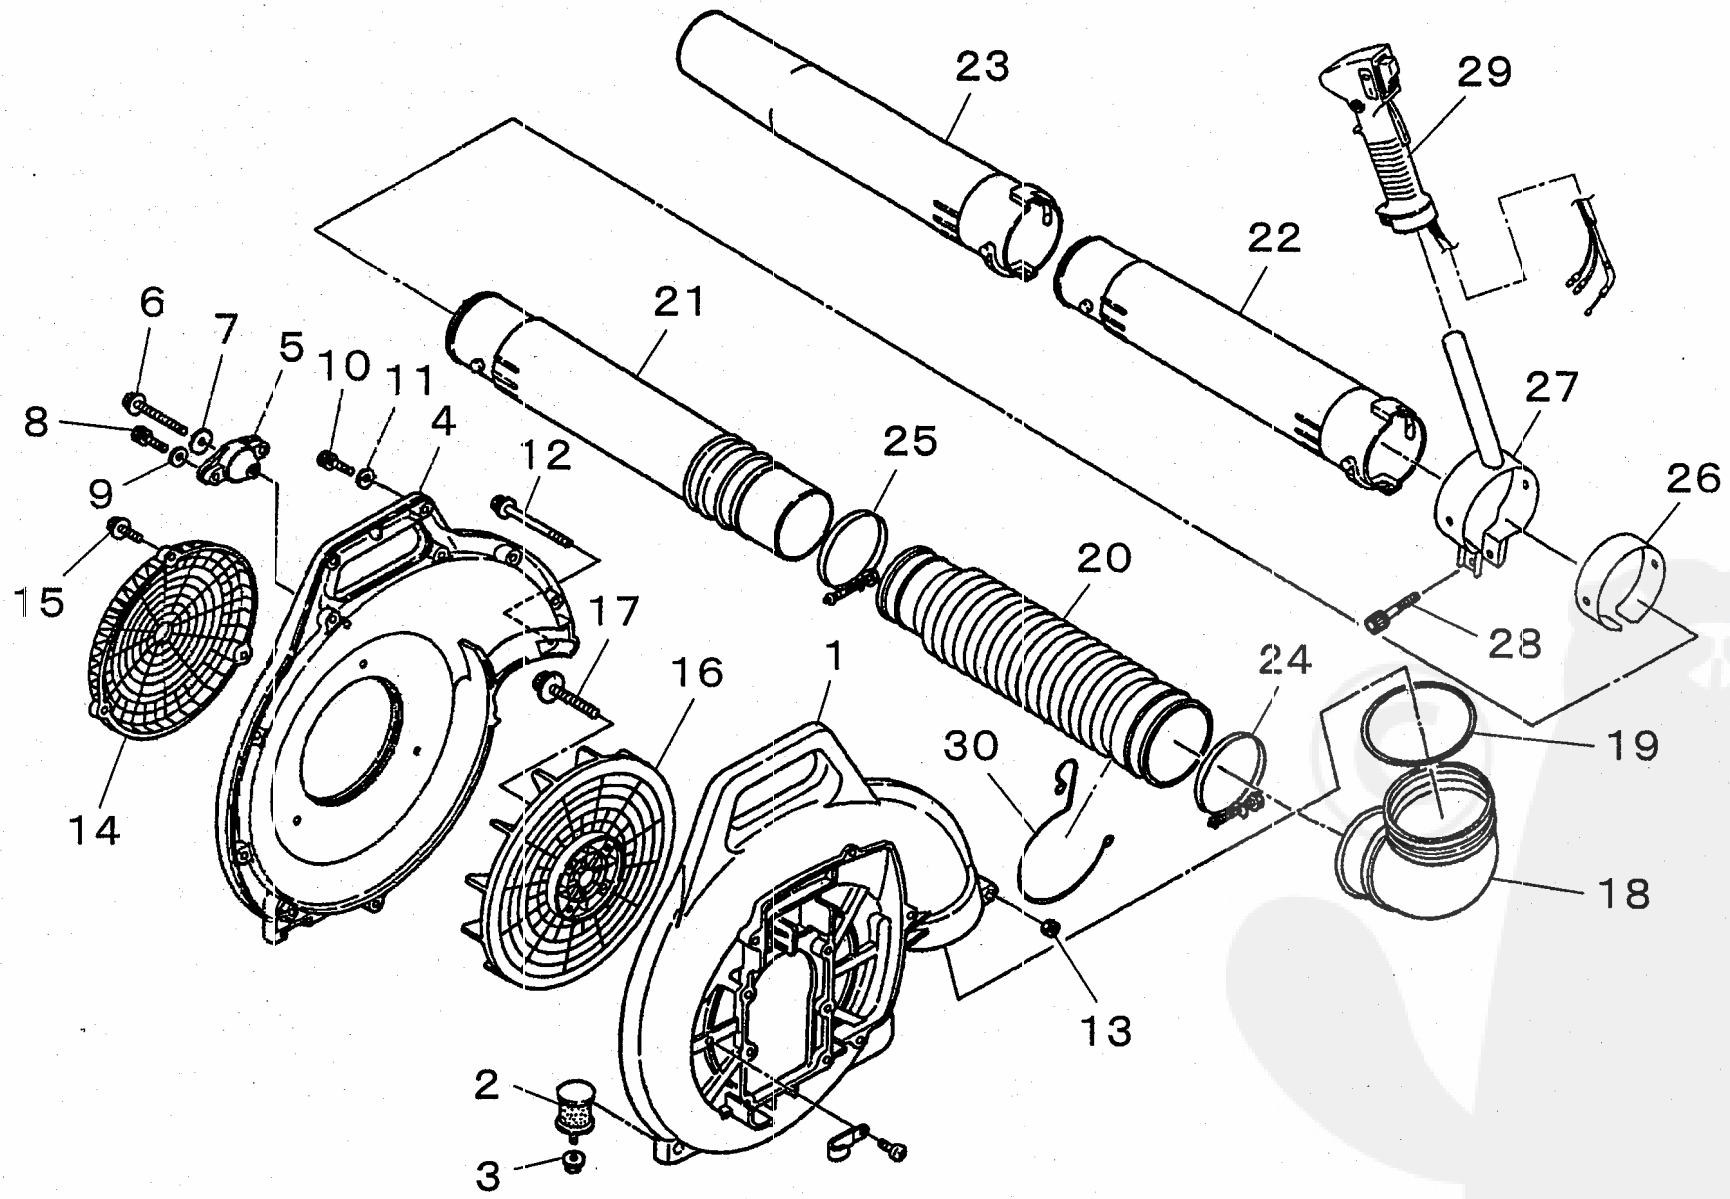

PRICE: (¥)

Ref. No.	Part No.	Part Name	Q'ty	Unit Price	Remarks
3-	1 68206-41110	PISTON	1		
	2 68206-41120	PISTON RING	2		
	3 68206-41210	PISTON PIN	1		
	4 68206-41220	SNAP RING	2		
	5 68206-41230	BEARING SE	1		
	6 68206-41240	THRUST WASHER	2		
	7 68206-42010	CRANK SHAFT	1		
	8 68206-42310	SHIM	1		

PARTS LIST
SHINDAIWA
(L138 LIA0380P)

EB630/CE

PRICE: (¥)

Ref. No.	Part No.	Part Name	Q'ty	Unit Price	Remarks
4- 1	68206-61110	VOLUTE CASE	1		
2	68206-61320	AV RUBBER	2		
3	11526-06202	FLANGE NUT	2		
4	68206-61120	VOLUTE COVER	1		
5	68206-61330	AV RUBBER	1		
6	68206-61340	BOLT TAPPING	1		
7	15401-20009	COLLAR	1		
8	11020-05160	BOLT SW	2		
9	15401-10010	COLLAR	2		
10	70140-31480	BOLT PC	11		
11	01610-05080	WASHER	11		
12	11024-05700	BOLT SW	2		
13	01500-05041	NUT	2		
14	68206-61130	INTAKE COVER	1		
15	70140-31480	BOLT PC	3		
16	68206-62110	FAN	1		
17	68206-62310	BOLT SLPW	4		
18	68206-63110	BEND PIPE	1		
19	68206-63330	O RING	1		
20	68206-63120	FLEXIBLE PIPE	1		
21	68206-63130	JOINT PIPE	1		
22	68206-63140	PIPE	1		
23	68206-63150	NOZZLE	1		
24	68206-63340	CLAMP	1		
25	68206-63350	CLAMP	1		
26	68208-84390	CUSHION	1		
27	68208-84380	HANDLE	1		
28	01020-06250	BOLT	1		
29	68208-84010	THROTTLE LEVER ASSY	1		
30	68208-84410	CLAMP	1		

PRICE: (¥)

Ref. No.	Part No.	Part Name	Qty	Unit Price	Remarks
6- 1	68206-75010	RECOIL STARTER ASSY	1		
3	68206-75120	• REEL	1		
4	68206-75130	• RECOIL SPRING	1		
5	68206-75140	• ROPE	1		
6	68206-75150	• KNOB	1		
7	68206-75310	• DOG	1		
8	68206-75320	• WASHER	1		
9	68206-75330	• RETAINER	1		
10	68206-75340	• WASHER	1		
11	68206-75350	• SCREW	1		
12	68206-75360	BOLT SLPW	4		
13	68206-75210	STARTER PULLY	1		
14	11527-10202	FLANGE NUT	1		
15	19420-00027	LABEL TRADE	1		