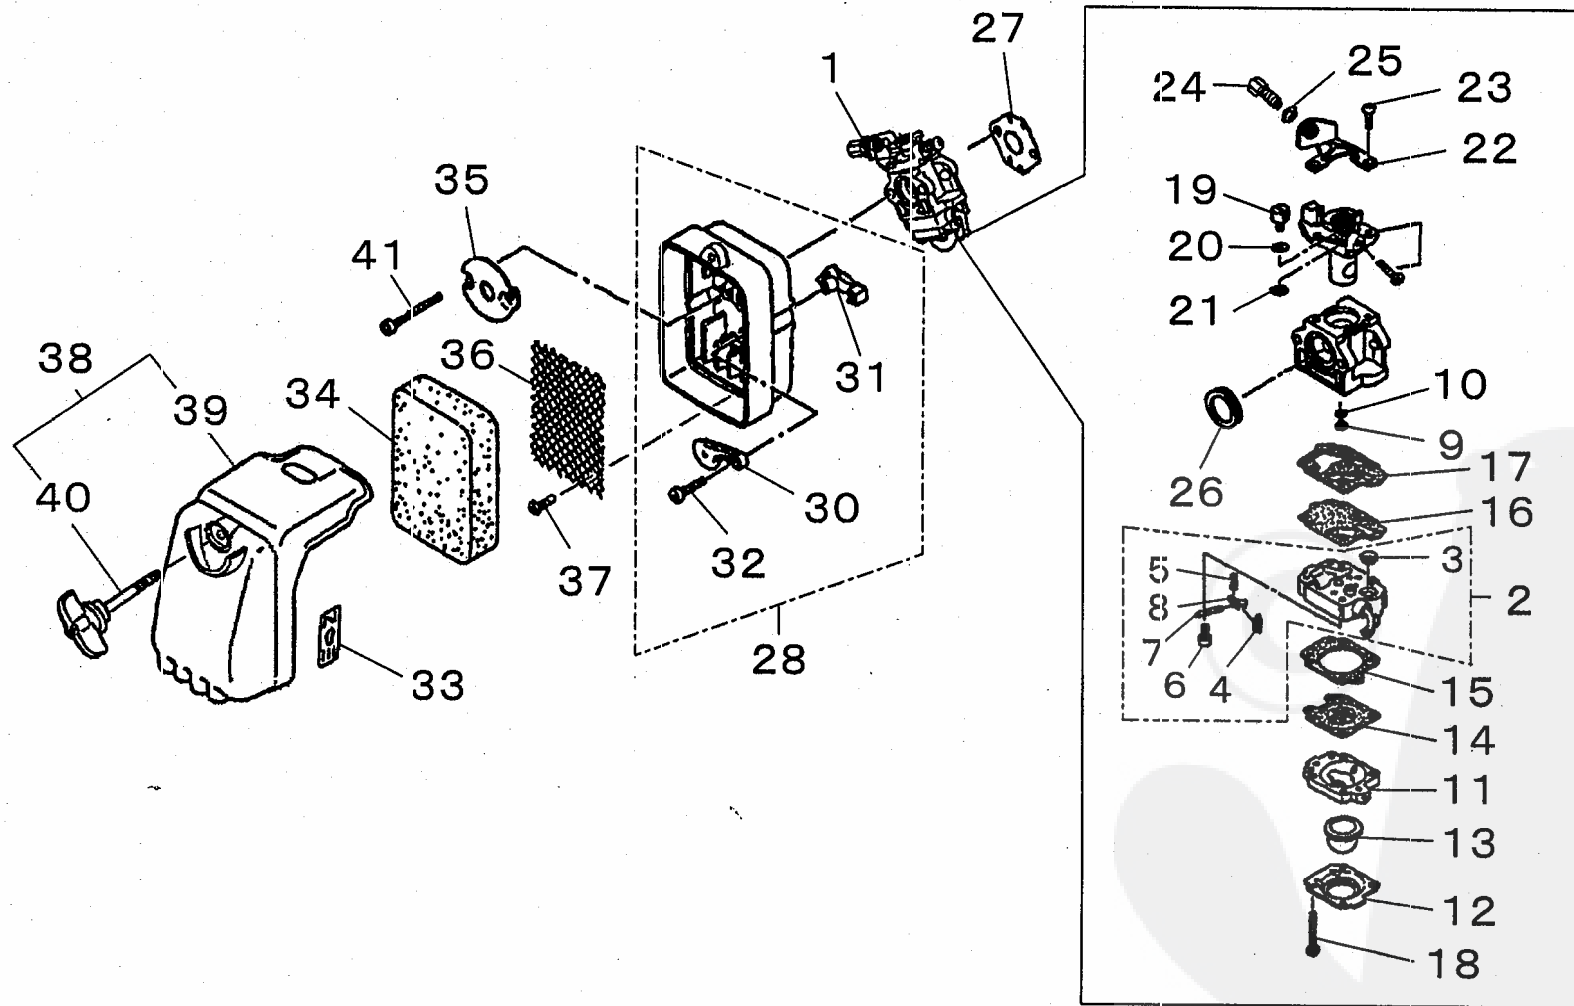

PARTS LIST
SHINDAIWA
(L138 LIA0380P)

EB630/CE

PRICE: (¥)

Ref. No.	Part No.	Part Name	Q'ty	Unit Price	Remarks
4- 1	68206-61110	VOLUTE CASE	1		
2	68206-61320	AV RUBBER	2		
3	11526-06202	FLANGE NUT	2		
4	68206-61120	VOLUTE COVER	1		
5	68206-61330	AV RUBBER	1		
6	68206-61340	BOLT TAPPING	1		
7	15401-20009	COLLAR	1		
8	11020-05160	BOLT SW	2		
9	15401-10010	COLLAR	2		
10	70140-31480	BOLT PC	11		
11	01610-05080	WASHER	11		
12	11024-05700	BOLT SW	2		
13	01500-05041	NUT	2		
14	68206-61130	INTAKE COVER	1		
15	70140-31480	BOLT PC	3		
16	68206-62110	FAN	1		
17	68206-62310	BOLT SLPW	4		
18	68206-63110	BEND PIPE	1		
19	68206-63330	O RING	1		
20	68206-63120	FLEXIBLE PIPE	1		
21	68206-63130	JOINT PIPE	1		
22	68206-63140	PIPE	1		
23	68206-63150	NOZZLE	1		
24	68206-63340	CLAMP	1		
25	68206-63350	CLAMP	1		
26	68208-84390	CUSHION	1		
27	68208-84380	HANDLE	1		
28	01020-06250	BOLT	1		
29	68208-84010	THROTTLE LEVER ASSY	1		
30	68208-84410	CLAMP	1		

PRICE : (¥)

Ref. No.	Part No.	Part Name	Q' ty	Unit Price	Remarks
5-	1 68206-71110	ROTOR	1		
	2 68206-71310	KEY	1		
	3 11527-10202	FLANGE NUT	1		
	4 68206-71210	COIL	1		
	5 68206-71240	LEAD WIRE	1		
	6 68206-71250	PLUG CAP	1		
	7 68206-71320	COIL SPRING	1		
	8 68206-71330	CAP	1		
	9 11022-04205	BOLT SPW	2		
	10 68206-71340	GROMMET	1		
	11 68206-71350	COVER	1		
	12 68206-71360	BOLT SLPW	1		
	13 68206-71370	CLAMP	1		
	14 01280-05142	SCREW TAPPING	1		
	15 13000-13507	SPARK PLUG BPMR7A	1		

PRICE: (¥)

Ref. No.	Part No.	Part Name	Qty	Unit Price	Remarks
6- 1	68206-75010	RECOIL STARTER ASSY	1		
3	68206-75120	• REEL	1		
4	68206-75130	• RECOIL SPRING	1		
5	68206-75140	• ROPE	1		
6	68206-75150	• KNOB	1		
7	68206-75310	• DOG	1		
8	68206-75320	• WASHER	1		
9	68206-75330	• RETAINER	1		
10	68206-75340	• WASHER	1		
11	68206-75350	• SCREW	1		
12	68206-75360	BOLT SLPW	4		
13	68206-75210	STARTER PULLY	1		
14	11527-10202	FLANGE NUT	1		
15	19420-00027	LABEL TRADE	1		