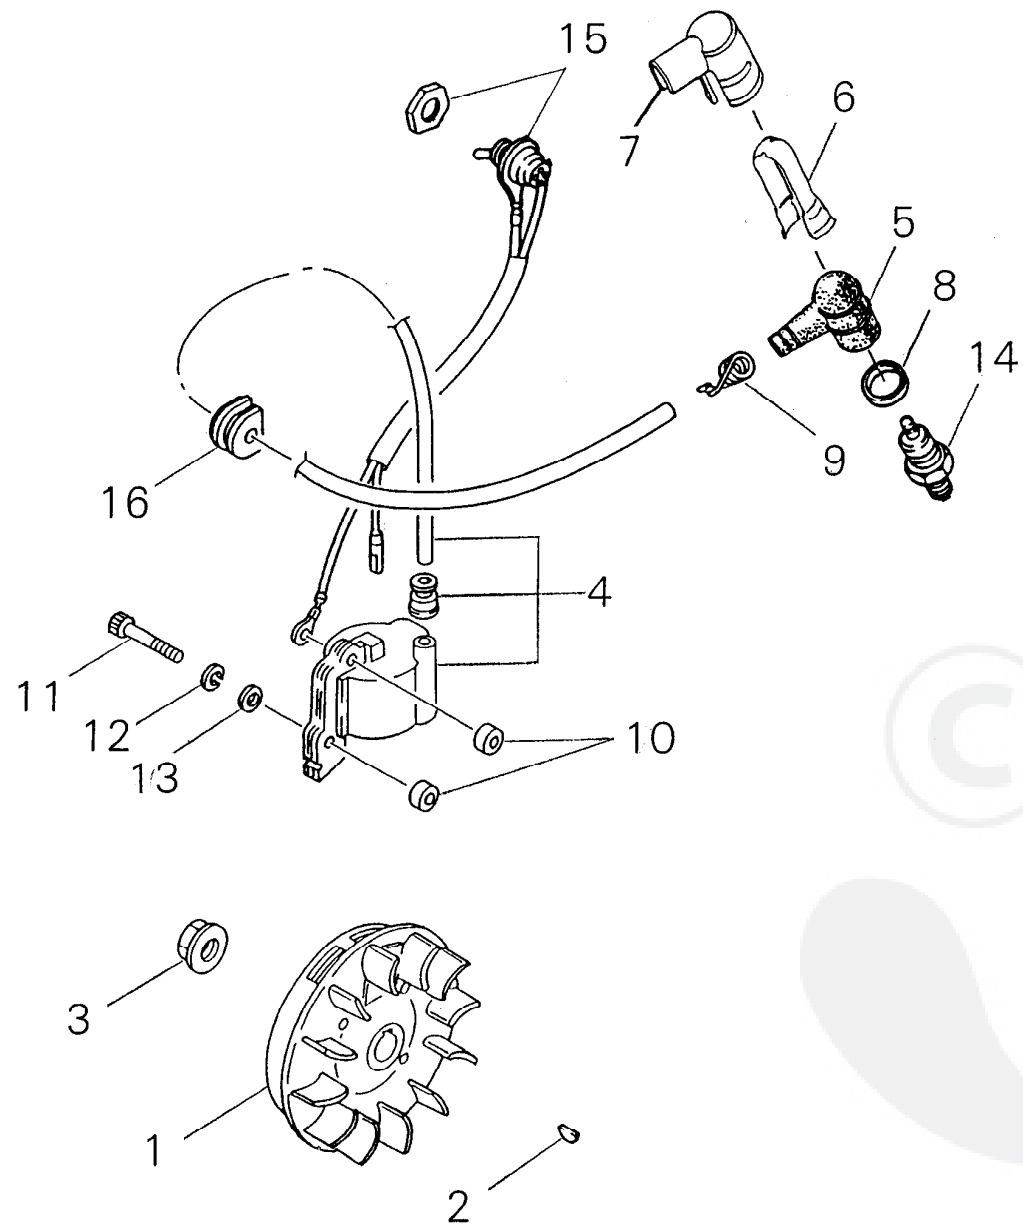

Ref. No	Part No.	Part Name	Q`ty
1- 1	72934-12111	CYLINDER	1
2	20870-12120	GASKET	1
3	01020-05200	BOLT	2
4	72933-12211	BOOT	1
5	72933-12220	GASKET	1
6	11207-05160	SCREWPM SLPW	2
7	72933-12310	HOLDER	1
8	11207-05160	SCREWPM SLPW	2
19	72933-15100	MUFFLER ASSY	1
9	72933-15110	*MUFFLER	1
10	72933-15120	*CHAMBER	1
11	72933-15131	*GASKET	1
12	72933-15140	*SPARK ARRESTER	1
13	72933-15150	*GUIDE PLATE	1
14	11206-04100	*SCREW PM	3
15	68234-15210	GASKET	1
16	01020-05550	BOLT	2
17	01610-05080	WASHER	2
18	11207-05160	SCREWPM SLPW	1

2-15	20035-21100	CRANKCASESCOMP	1
1	20036-21111	*CRANKCASES	1
2	12900-60010	*BEARING	1
3	22150-21250	*OILSEAL	1
16	72933-21200	CRANKCASEMCOMP	1
4	72933-21210	*CRANKCASEM	1
5	12492-40080	*ROLLER	2
6	02030-06201	*BEARING	1
7	20000-21211	*OILSEAL	1
8	01020-05250	BOLT	3
11	72933-31111	ENGINECOVER	1
12	72933-31121	CUSHION	1
13	11207-05160	SCREWPMPLPW	2
14	22160-32220	SCREWPC	3

3- 1	72933-41111	PISTON	1
2	72933-41210	PISTONRING	2
3	72933-41310	PISTONPIN	1
4	70030-41320	SNAPRING	2
5	72933-41330	NEEDLEBEARING	1
6	72933-42001	CRANKSHAFTASSY	1

4- 1	72934-61110	VOLUTECASE	1
2	11207-05160	SCREWPSLPW	4
3	72933-61121	HANDLECOVER	1
4	72933-61210	THROTTLELEVER	1
5	72933-61231	GRIP	1
6	72933-61241	GRIP	1
7	22160-32210	SCREWPC	3
8	72933-61310	VOLUTECOVER	1
9	72933-61320	CUSHION	2
10	22160-32210	SCREWPC	5
11	72933-61411	INTAKECOVER	1
12	72933-61421	LABELTRADE	1
13	22160-32210	SCREWPC	3
14	72933-62110	FAN	1
15	01020-05200	BOLT	4
16	72933-63110	PIPE	1
17	72933-63122	NOZZLE	1