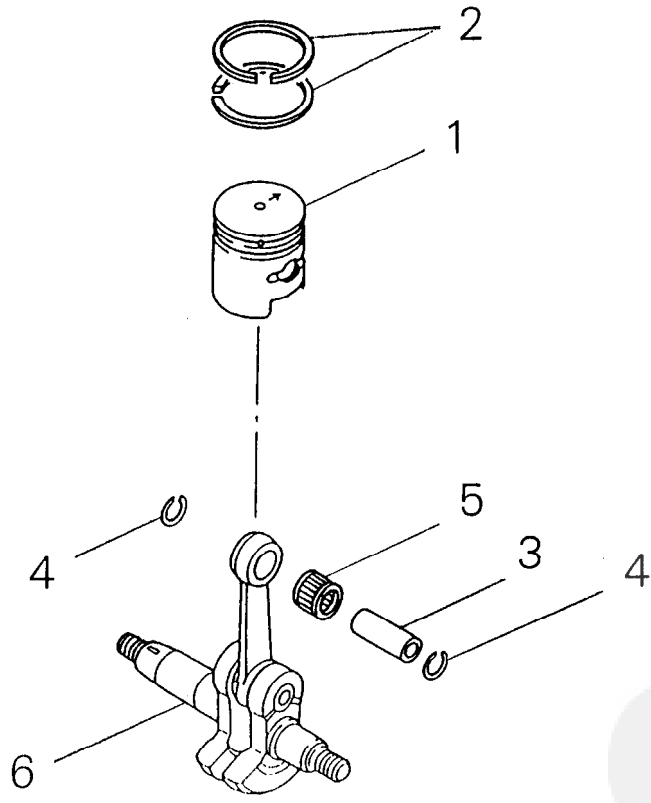

Ref. No	Part No.	Part Name	Q`ty
1- 1	72934-12111	CYLINDER	1
2	20870-12120	GASKET	1
3	01020-05200	BOLT	2
4	72933-12211	BOOT	1
5	72933-12220	GASKET	1
6	11207-05160	SCREWPM SLPW	2
7	72933-12310	HOLDER	1
8	11207-05160	SCREWPM SLPW	2
19	72933-15100	MUFFLER ASSY	1
9	72933-15110	*MUFFLER	1
10	72933-15120	*CHAMBER	1
11	72933-15131	*GASKET	1
12	72933-15140	*SPARK ARRESTER	1
13	72933-15150	*GUIDE PLATE	1
14	11206-04100	*SCREW PM	3
15	68234-15210	GASKET	1
16	01020-05550	BOLT	2
17	01610-05080	WASHER	2
18	11207-05160	SCREWPM SLPW	1

2-15	20035-21100	CRANKCASESCOMP	1
1	20036-21111	*CRANKCASES	1
2	12900-60010	*BEARING	1
3	22150-21250	*OILSEAL	1
16	72933-21200	CRANKCASEMCOMP	1
4	72933-21210	*CRANKCASEM	1
5	12492-40080	*ROLLER	2
6	02030-06201	*BEARING	1
7	20000-21211	*OILSEAL	1
8	01020-05250	BOLT	3
11	72933-31111	ENGINECOVER	1
12	72933-31121	CUSHION	1
13	11207-05160	SCREWPMPLPW	2
14	22160-32220	SCREWPC	3

3- 1	72933-41111	PISTON	1
2	72933-41210	PISTONRING	2
3	72933-41310	PISTONPIN	1
4	70030-41320	SNAPRING	2
5	72933-41330	NEEDLEBEARING	1
6	72933-42001	CRANKSHAFTASSY	1

4- 1	72934-61110	VOLUTECASE	1
2	11207-05160	SCREWPSLPW	4
3	72933-61121	HANDLECOVER	1
4	72933-61210	THROTTLELEVER	1
5	72933-61231	GRIP	1
6	72933-61241	GRIP	1
7	22160-32210	SCREWPC	3
8	72933-61310	VOLUTECOVER	1
9	72933-61320	CUSHION	2
10	22160-32210	SCREWPC	5
11	72933-61411	INTAKECOVER	1
12	72933-61421	LABELTRADE	1
13	22160-32210	SCREWPC	3
14	72933-62110	FAN	1
15	01020-05200	BOLT	4
16	72933-63110	PIPE	1
17	72933-63122	NOZZLE	1