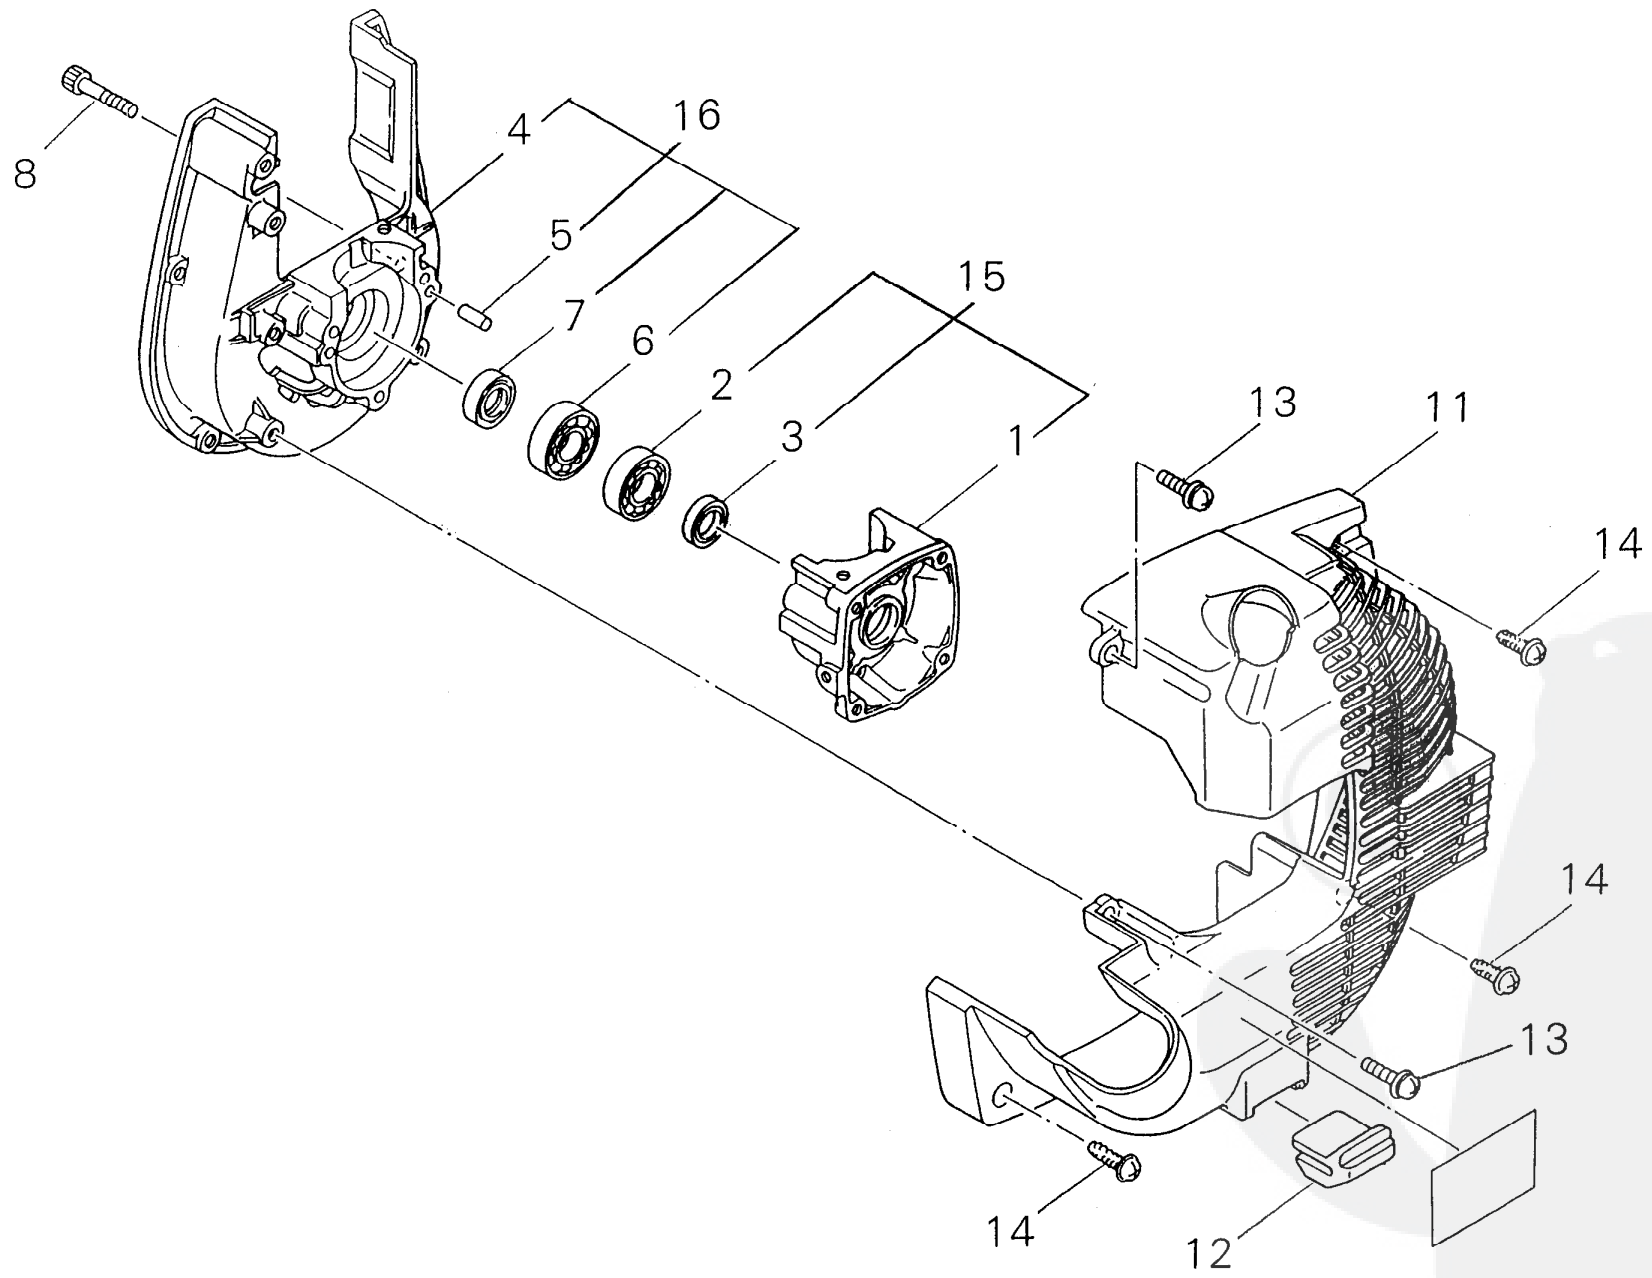

Ref. No	Part No.	Part Name	Q`ty
1- 1	72934-12111	CYLINDER	1
2	20870-12120	GASKET	1
3	01020-05200	BOLT	2
4	72933-12211	BOOT	1
5	72933-12220	GASKET	1
6	11207-05160	SCREWPM SLPW	2
7	72933-12310	HOLDER	1
8	11207-05160	SCREWPM SLPW	2
19	72933-15100	MUFFLER ASSY	1
9	72933-15110	*MUFFLER	1
10	72933-15120	*CHAMBER	1
11	72933-15131	*GASKET	1
12	72933-15140	*SPARK ARRESTER	1
13	72933-15150	*GUIDE PLATE	1
14	11206-04100	*SCREW PM	3
15	68234-15210	GASKET	1
16	01020-05550	BOLT	2
17	01610-05080	WASHER	2
18	11207-05160	SCREWPM SLPW	1