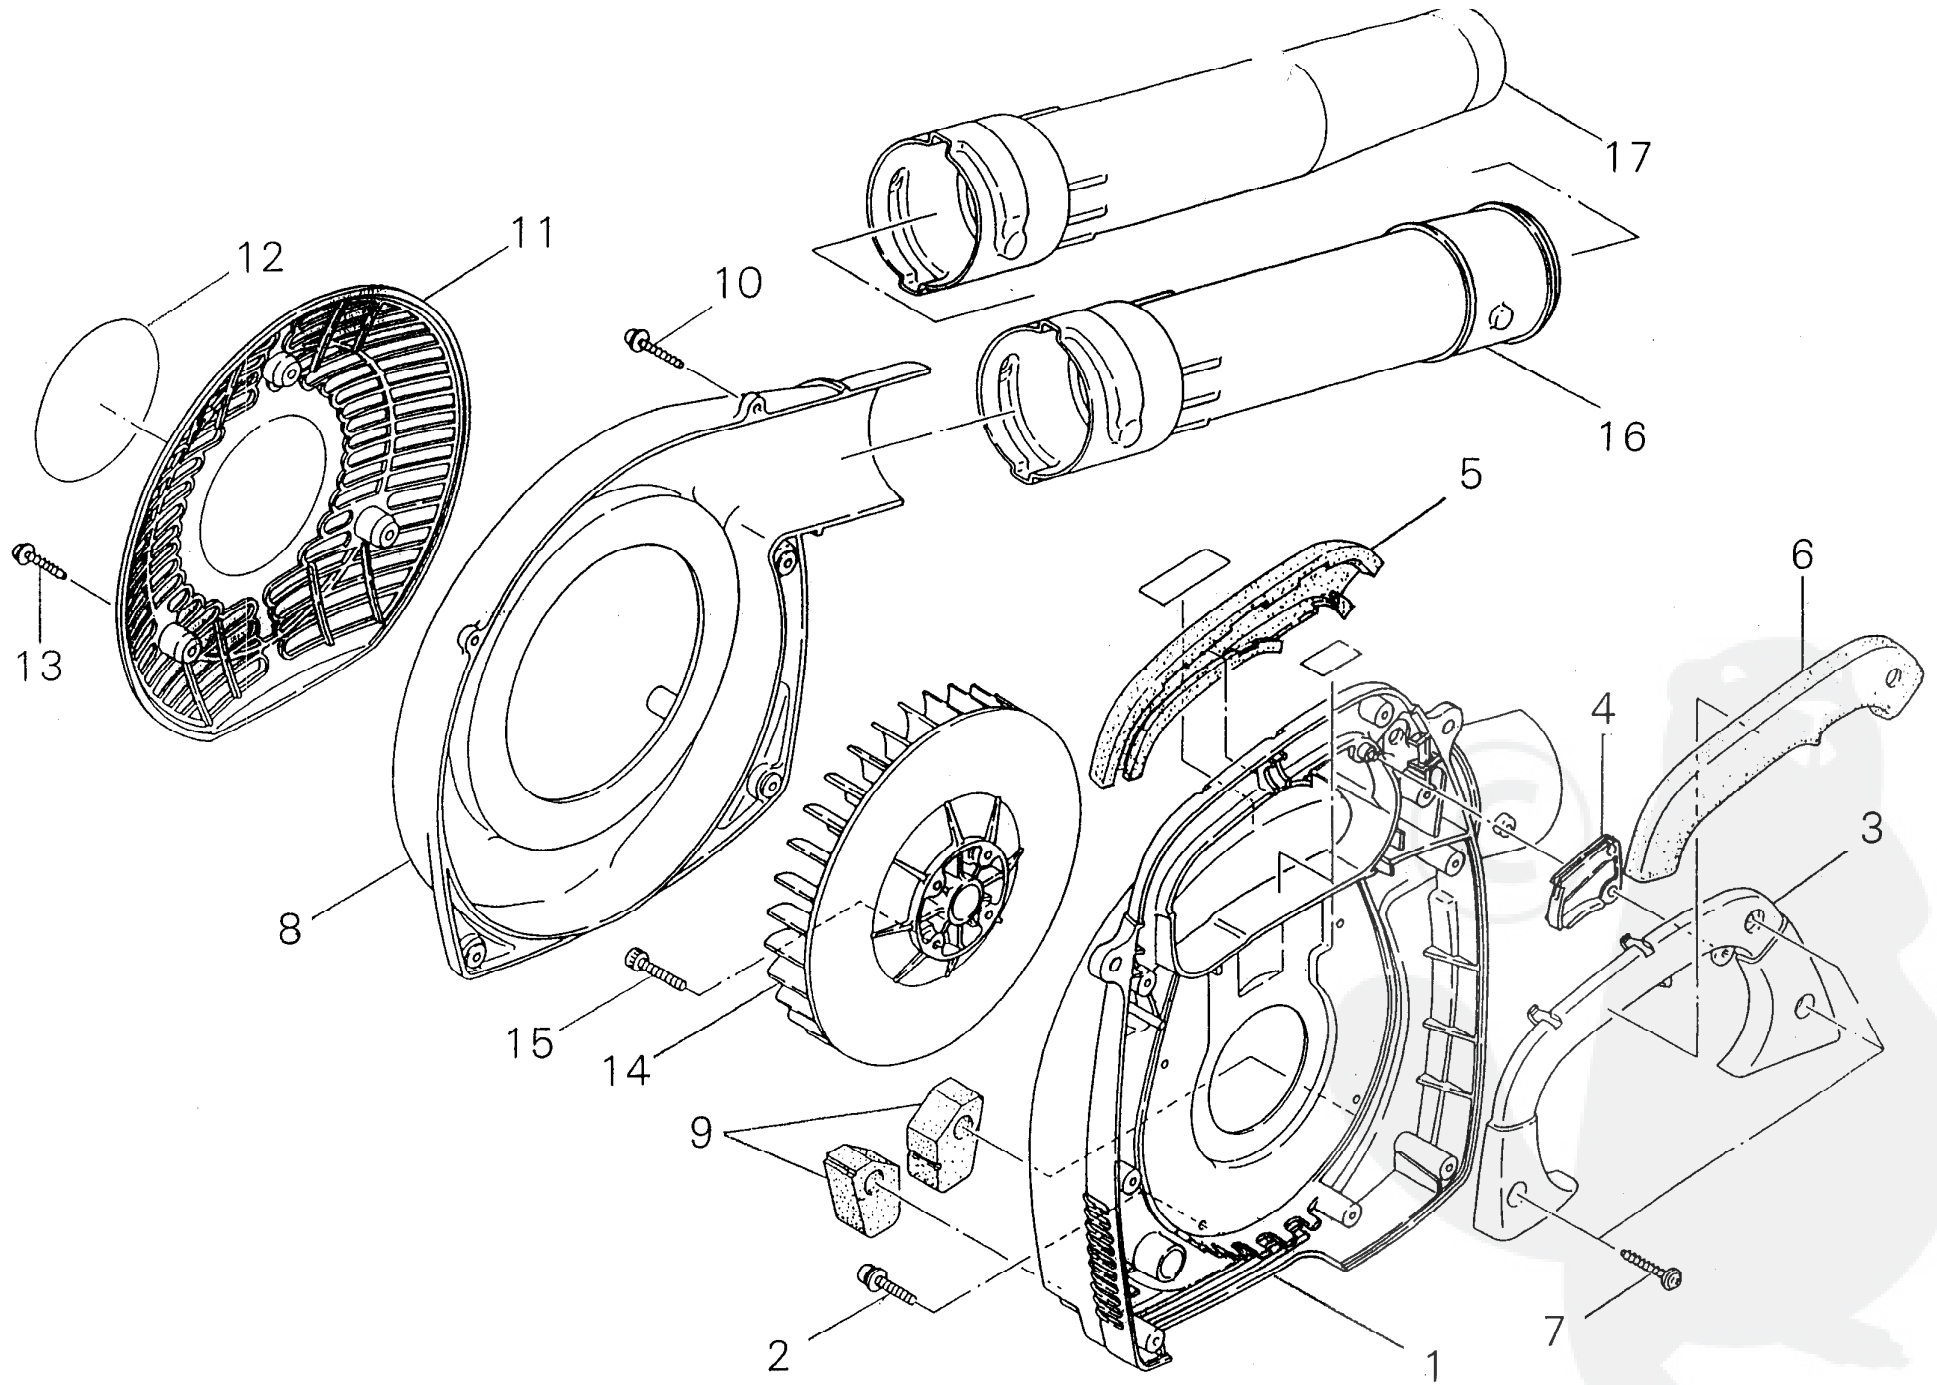

Ref. No	Part No.	Part Name	Q`ty
1- 1	72934-12111	CYLINDER	1
2	20870-12120	GASKET	1
3	01020-05200	BOLT	2
4	72933-12211	BOOT	1
5	72933-12220	GASKET	1
6	11207-05160	SCREWPM SLPW	2
7	72933-12310	HOLDER	1
8	11207-05160	SCREWPM SLPW	2
19	72933-15100	MUFFLER ASSY	1
9	72933-15110	*MUFFLER	1
10	72933-15120	*CHAMBER	1
11	72933-15131	*GASKET	1
12	72933-15140	*SPARK ARRESTER	1
13	72933-15150	*GUIDE PLATE	1
14	11206-04100	*SCREW PM	3
15	68234-15210	GASKET	1
16	01020-05550	BOLT	2
17	01610-05080	WASHER	2
18	11207-05160	SCREWPM SLPW	1

2-15	20035-21100	CRANKCASESCOMP	1
1	20036-21111	*CRANKCASES	1
2	12900-60010	*BEARING	1
3	22150-21250	*OILSEAL	1
16	72933-21200	CRANKCASEMCOMP	1
4	72933-21210	*CRANKCASEM	1
5	12492-40080	*ROLLER	2
6	02030-06201	*BEARING	1
7	20000-21211	*OILSEAL	1
8	01020-05250	BOLT	3
11	72933-31111	ENGINECOVER	1
12	72933-31121	CUSHION	1
13	11207-05160	SCREWPMPLPW	2
14	22160-32220	SCREWPC	3

3- 1	72933-41111	PISTON	1
2	72933-41210	PISTONRING	2
3	72933-41310	PISTONPIN	1
4	70030-41320	SNAPRING	2
5	72933-41330	NEEDLEBEARING	1
6	72933-42001	CRANKSHAFTASSY	1

4- 1	72934-61110	VOLUTECASE	1
2	11207-05160	SCREWPSLPW	4
3	72933-61121	HANDLECOVER	1
4	72933-61210	THROTTLELEVER	1
5	72933-61231	GRIP	1
6	72933-61241	GRIP	1
7	22160-32210	SCREWPC	3
8	72933-61310	VOLUTECOVER	1
9	72933-61320	CUSHION	2
10	22160-32210	SCREWPC	5
11	72933-61411	INTAKECOVER	1
12	72933-61421	LABELTRADE	1
13	22160-32210	SCREWPC	3
14	72933-62110	FAN	1
15	01020-05200	BOLT	4
16	72933-63110	PIPE	1
17	72933-63122	NOZZLE	1