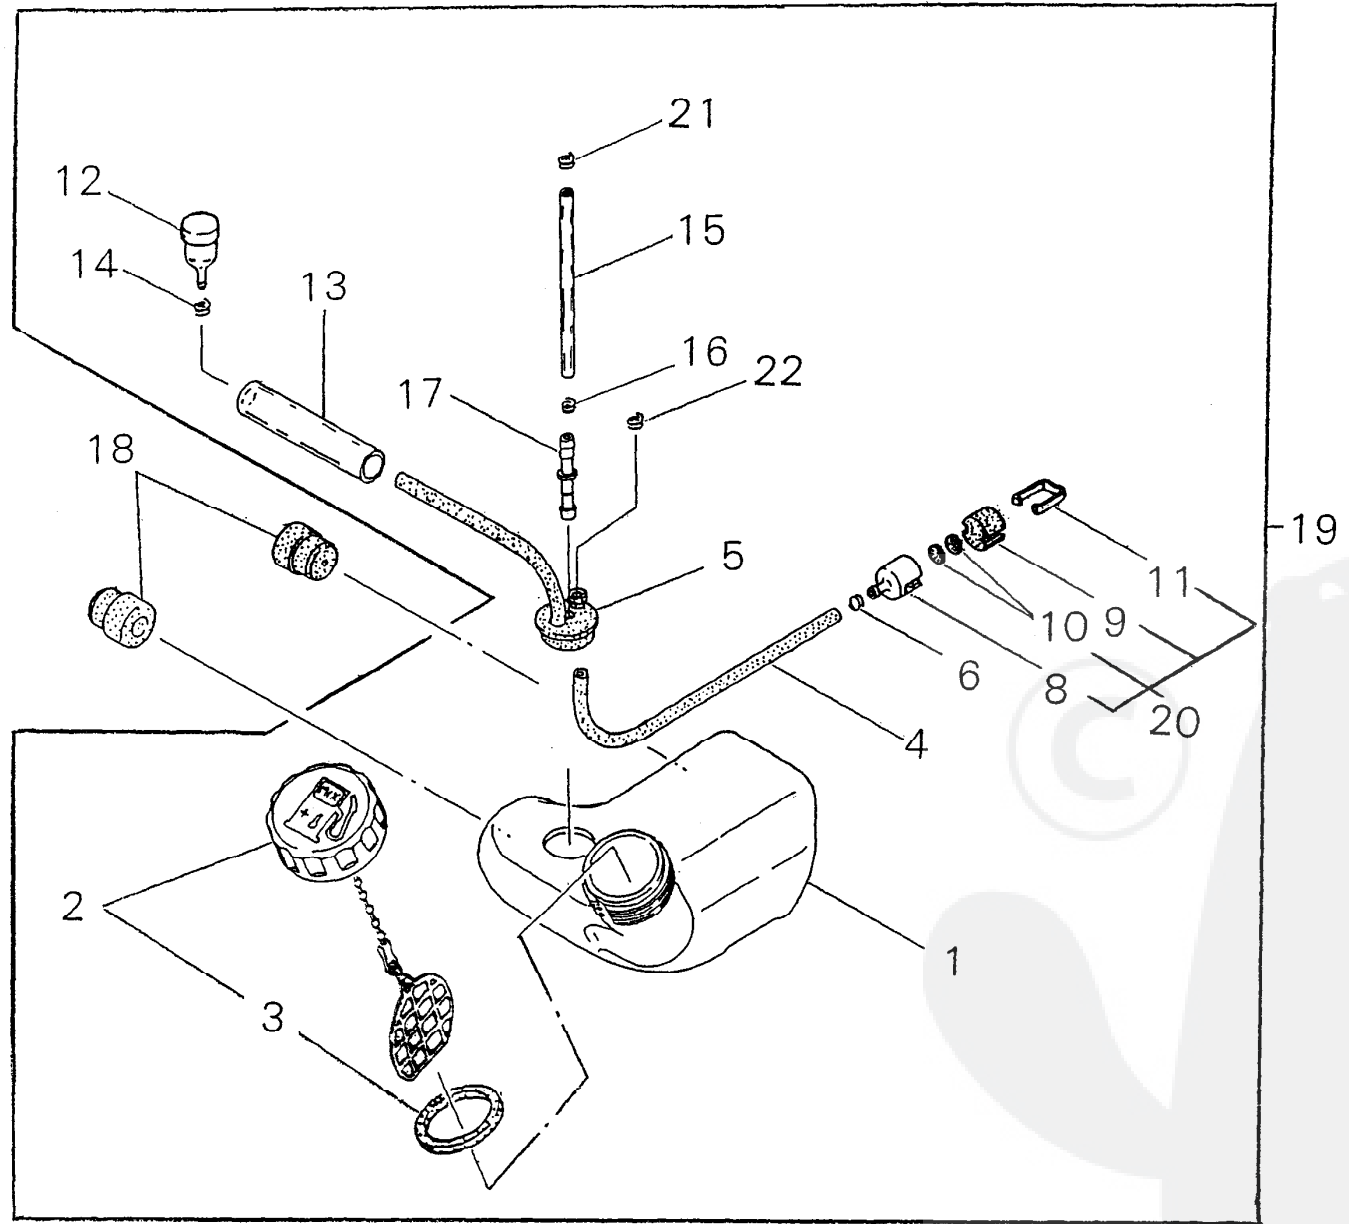

8-19	68204-85013	FUELTANKASSY	1
1	72933-85110	*FUELTANK	1
2	68204-85020	*FUELCAPASSY	1
3	20000-85221	**GASKET	1
4	72933-85310	*PIPE	1
5	72933-85350	*GROMMET	1
6	20020-85540	*CLIP	1
20	70030-85401	*FUELFILTERCOMP	1
8	70030-85411	**WEIGHTFUEL	1
9	70030-85420	**FILTERA	1
10	70030-85431	**FILTERB	2
11	70030-85440	**CLIPFILTER	1
12	20035-85522	*VALVE	1
13	72933-85530	*PIPE	1
14	20020-85540	*CLIP	1
15	72933-85611	*PIPE	1
16	20020-85540	*CLIP	1
17	72933-85620	*JOINT	1
18	72933-86110	CUSHION	2
22	20020-85540	CLIP	1
21	37013-85310	CLIP	1