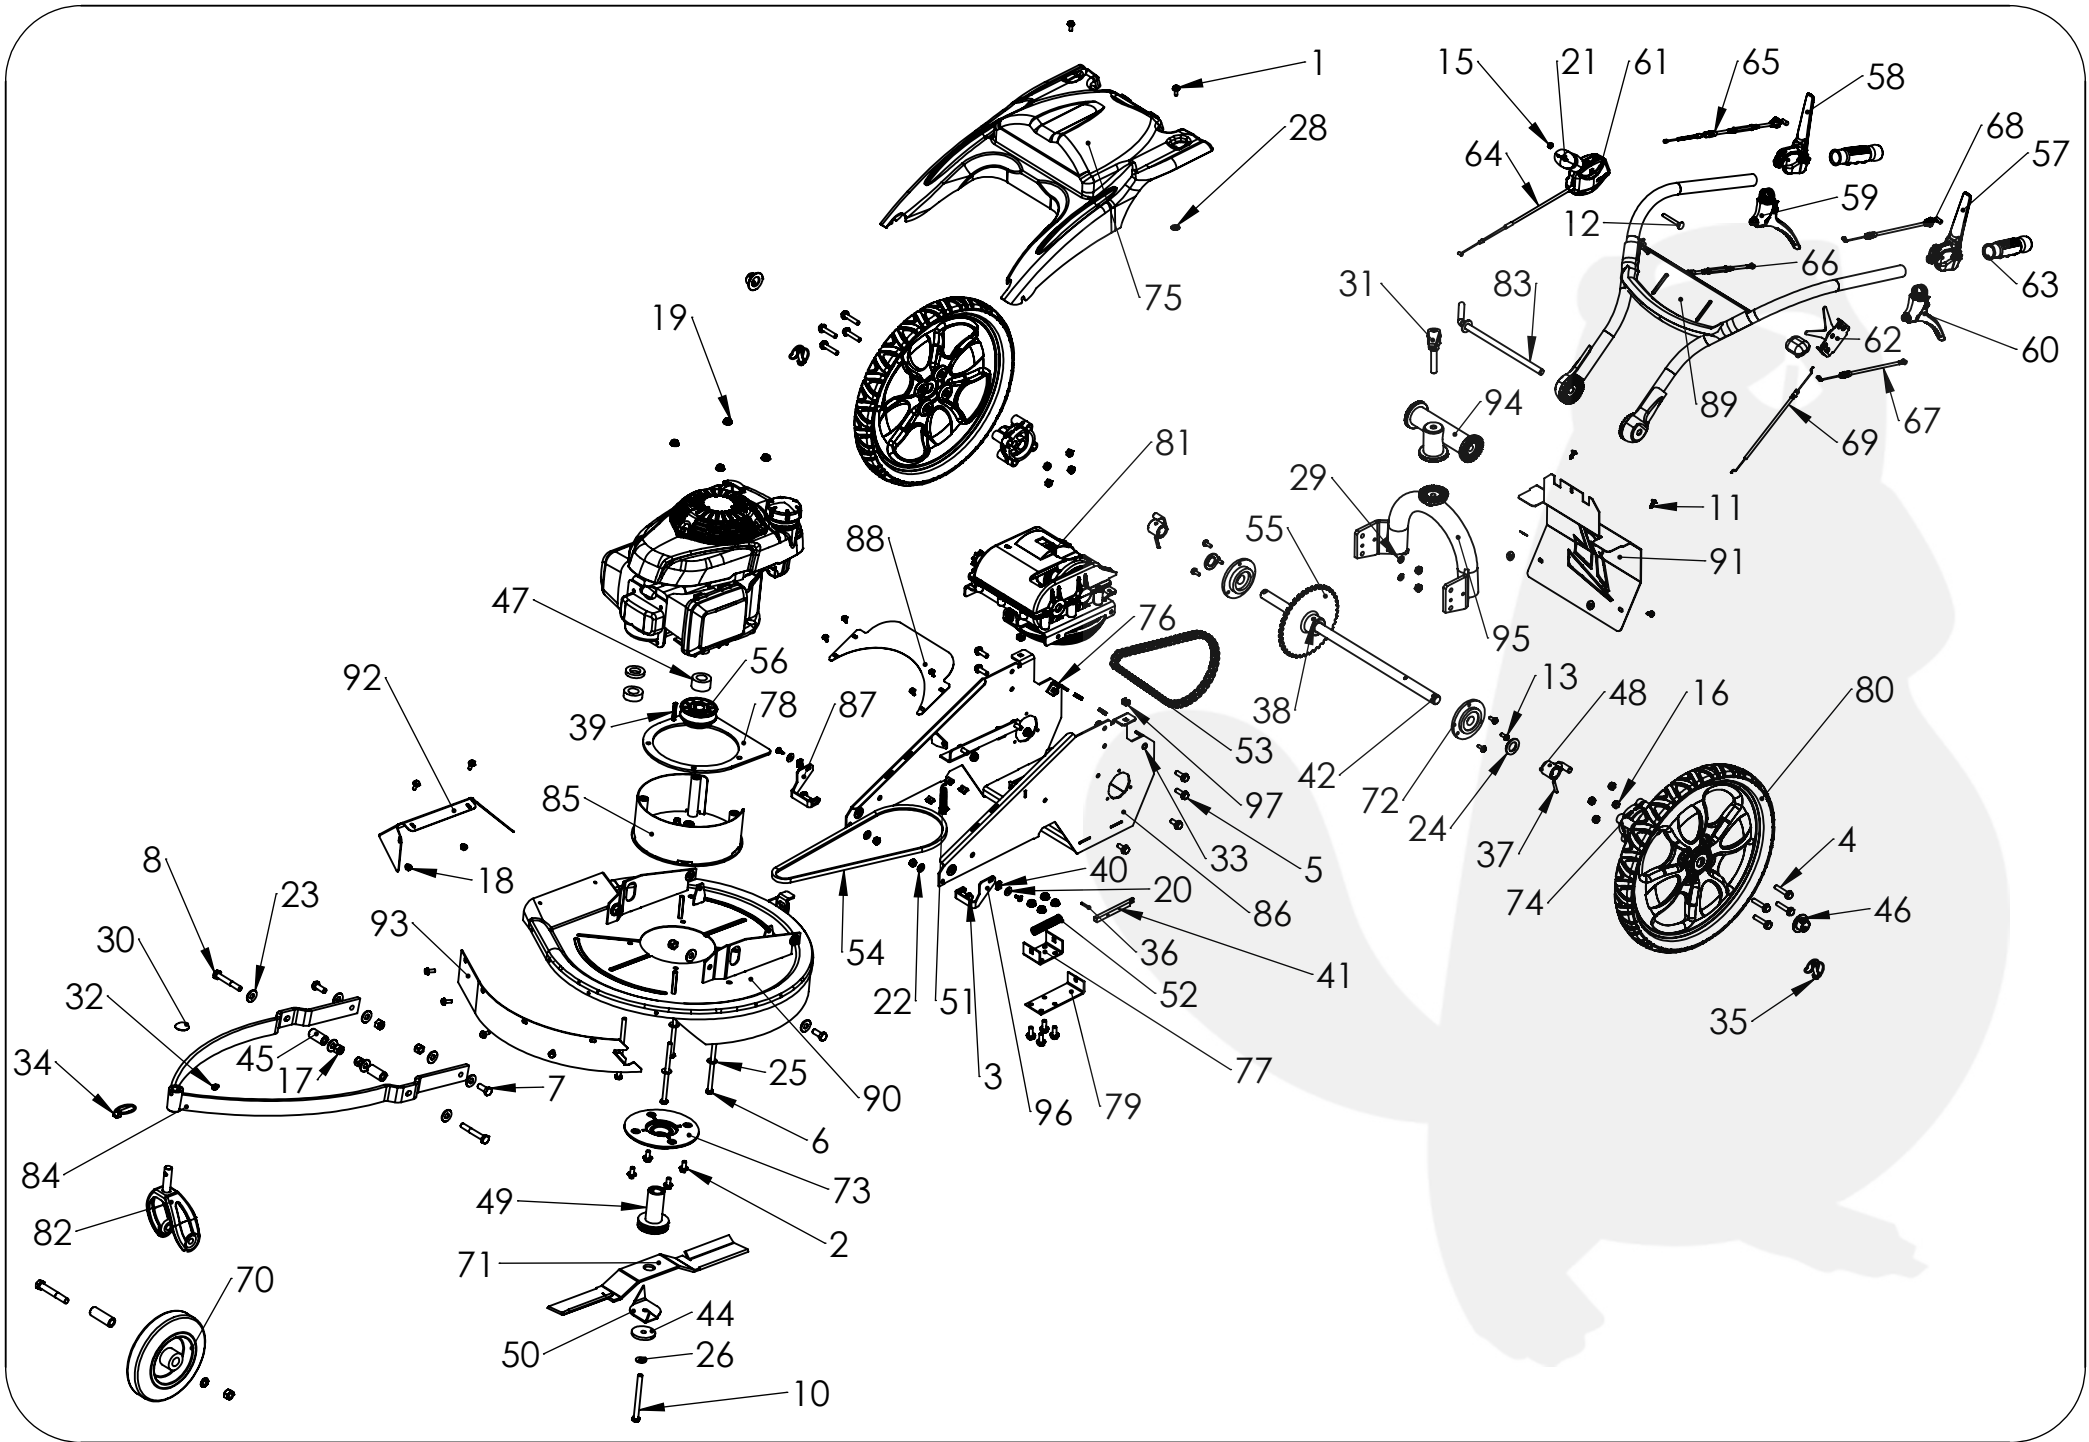

## **RL2008 CONFORT**

*DEBROUSSAILLEUSE  
BRUSHCUTTER*

Rep N°	Ref.	Désignation	Description	Moteur Engine	MAv/MAR*	Qte
1	0300010609	VIS H 6x16 Z EMB CR DIN 6921	SCREW HM 6X16 Z NOTCHED SHOULD			8
2	0300010815	VIS H 8x16 Z EMB CR DIN 6921 CL 6.8	SCREW H M8X16 Z NOTCHED SHOULDER CL 6.8			4
3	0300010816	VIS H 8x20 Z EMB CR	SCREW H M8X20 Z NOTCHED SHOULDER CL 8.8			10
4	0300010817	VIS H 8x40 Z EMB CR DIN 6921	SCREW H M8 X 40			8
5	0300010838	VIS H 8x25 Z EMB CR DIN 6921 CL 6.8	SCREW H 8x25 Z DIN 6921 NOTCHED SHOULDER CL 6.8			4
6	0300010845	VIS H 8x140/22 Z CL8.8 DIN 931 - ISO 4014	Screw HM 8x140 z			4
7	0300011008	VIS H 10 X25 Z DIN 933/8/8	SCREW H M10x25 Z			4
8	0300011011	VIS H 10X70/26 Z DIN 931/6.8	Screw H M10x70 z			2
9	0300011206	VIS H M 12x80/30 Z ISO 4014 CL 6.8	SCREW H M 12X80/30 Z ISO4014			1
10	0300060309	VIS 3/8 TH24 UNF LG 105 Z	Screw 3/8 TH24 UNF Lg70			1
11	0300080405	VIS TOLE TETE POELIER D11 POZI Cr 4.2X16 Z	SCREW POZI 4.2X16Z			10
12	0300080605	VIS TRCC 6 X 55/20 Z Din603	Screw TRCC M6x55 z			1
13	0300090602	VIS AUTOTAR TH A EMB 6 X 16 Z	Screw HM6x16 z Self-tapping			6
14	0300201201	ECROU M12	NUT M12			1
15	0300210602	ECROU FREIN M 6 Z DIN 985-8	BLOCKING NUT M 6 Z			1
16	0300210802	ECROU FREIN M 8 Z DIN 985/8	BLOCKING NUT HM 8 Z DIN 985/8			14
17	0300211001	ECROU FREIN M 10 Z DIN 985/8	BLOCKING NUT M 10 Z			6
18	0300260601	ECROU HM 6 ZEMB CR DIN 6923	NUT H M6 Z NOTCHED SHOULDER			6
19	0300260801	ECROU HM 8 ZEMB CR DIN 6923-8	NUT H M8 Z NOTCHED SHOULDER			12
20	0300400601	RONDELLE 6 X 18 X 1.2 Z SERIE L	Washer M6x18x1.2 Z			2
21	0300400602	RONDELLE PLATE M 6X14X1,2 Z	PLATE WASHER M 6X14X1,2 Z NFEN 25513			1
22	0300400802	RONDELLE PLATE M 8X18X1,5 Z NFE 25513	PLATE WASHER M 8X18X1,5 Z NFE 25513			2
23	0300401001	RONDELLE PLATE M 10X27X2 Z NFE 27611	PLATE WASHER M 10X27X2 Z NFE 27611			12
24	0300402001	RONDELLE PLATE 21x36x3z	WASHER 21x36x3z			2
25	0300430801	RONDELLE CONTACT M8 NF E 25511	CONTACT WASHER 8			4
26	0300431001	RONDELLE CONTACT 10 BIC NFE 25-511	Elastic washer 10 Bic			1
27	0300441201	RONDELLE EVENTAIL 12 Z	EXTERNAL TOOTH LOCK WASHER 12			1
28	0300470501	RONDELLE NOIR PA6.6 QUICKLOCK SERIE60	BLACK PA6.6 WASHER QUICKLOCK SERIE60			6
29	0300480801	RONDELLE NORDLOCK M8 NL8				4
30	0300701601	CALOTTE AUTO BLOQUANTE 16x30 6201 630				1
31	0300801204	MANETTE INDEX L95 M12x90 941290				1
32	0301000012	GRAISSEUR M6x100				1
33	0301000019	RIVET STD TP 6.4X22 14	RIVET STD TP 6.4X22 14			2
34	0301010009	GOUPILLE CLIPS 8X42 ZING	Cotter-pin			1
35	0301010013	GOUPILLE CLIPS 8 x 36	CLIP PIN D8 x 36			2
36	0301020002	GOUPILLE HBK 4x24	Cotter-pin 4x24 HBK			1
37	0301020004	GOUPILLE HBK 5x30 ISO 8748ST	Pin Ø5x30 HBK			2
38	0301020005	GOUPILLE HBK 5x40	Pin Ø5x40 HBK			1
39	0301040001	CLAVETTE 4.76X4.76X 40 BTS DRO TOL h 9 - XC 48	KEY 4.76X4.76X40 DRO TOL h 9 - XC 48			1
40	0301050001	CLIPS PRESTOLE Z/VIS 4.2 EP 4	CLIPS 4.2			10
41	0302010030	AXE RELEVAGE xE51-03xBICHx	Locking pin			1
42	0302010171	ARBRE ROUE				1
43	0302020124	ENTRETOISE COURTE ACIER				1
44	0302020161	RONDELLE DE BLOCAGE				1
45	0302020195	ENTRETOISE BRAS RJ				2
46	0302020196	BAGUE ARRET ROUE				2
47	0302020197	ENTRETOISE 40x22x6.8 Moteur R170 - BS				1
47	0302020198	ENTRETOISE 40x22x14 Moteur Kholer				1
47	0302020045	ENTRETOISE 40x22x22 Moteur GCV E51ProV2	Spacer 40 x 22 x 22 (GCV)			1
48	0302030014	MOYEU ROUE INTERIEUR xE51x	Wheel hub E51			2
49	0302030107	MOYEU DE LAME				1