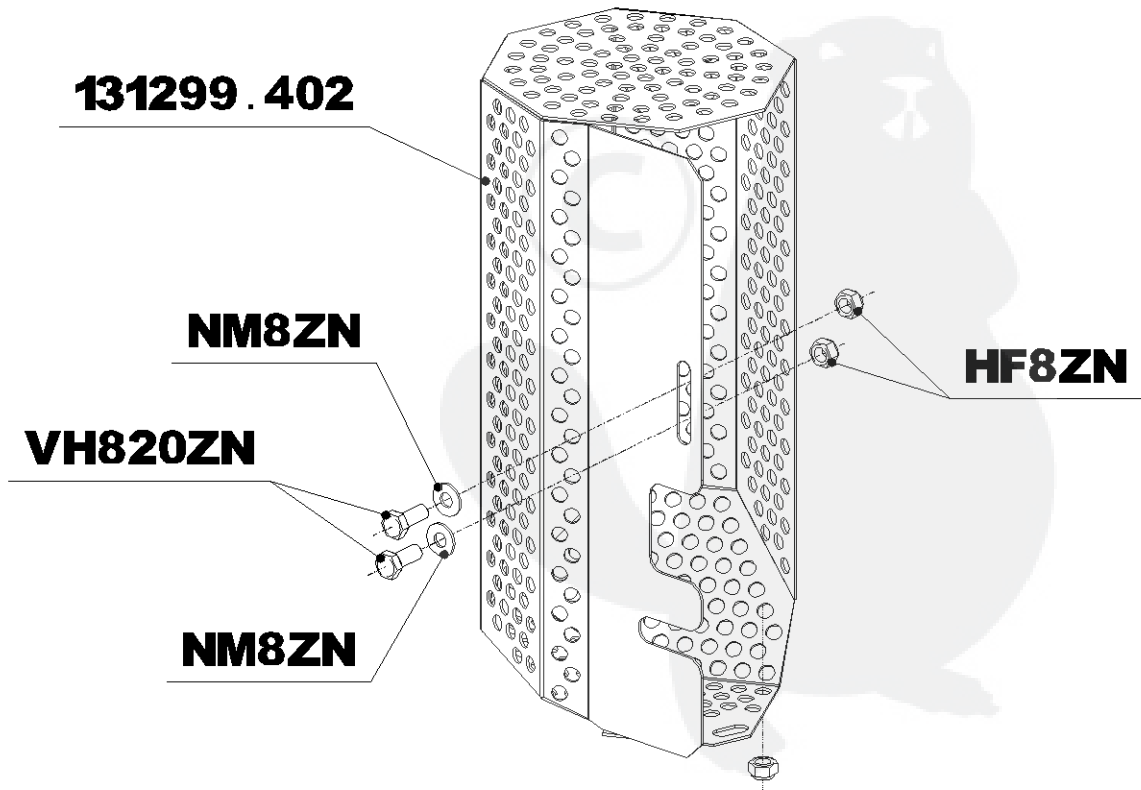

SAMSON

DE N° 57000 A N° 59999

ECHAPPEMENT

KAWA UNIQUEMENT