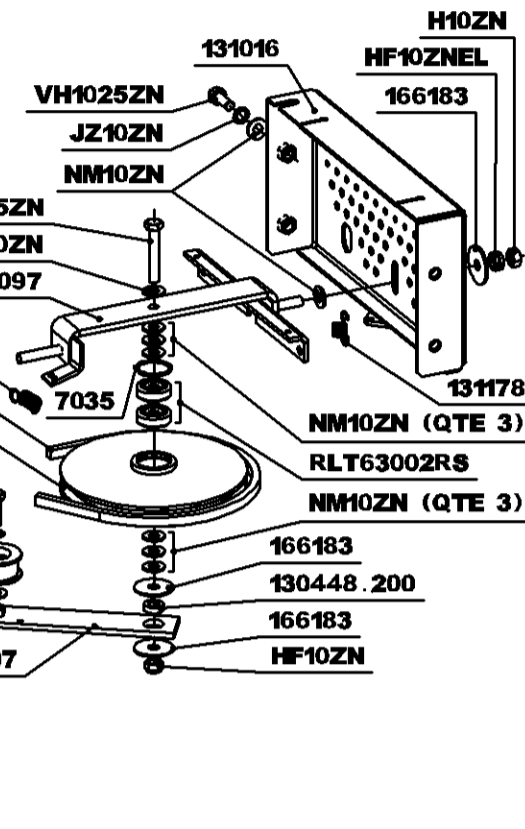

SUPPORT PLATEAU