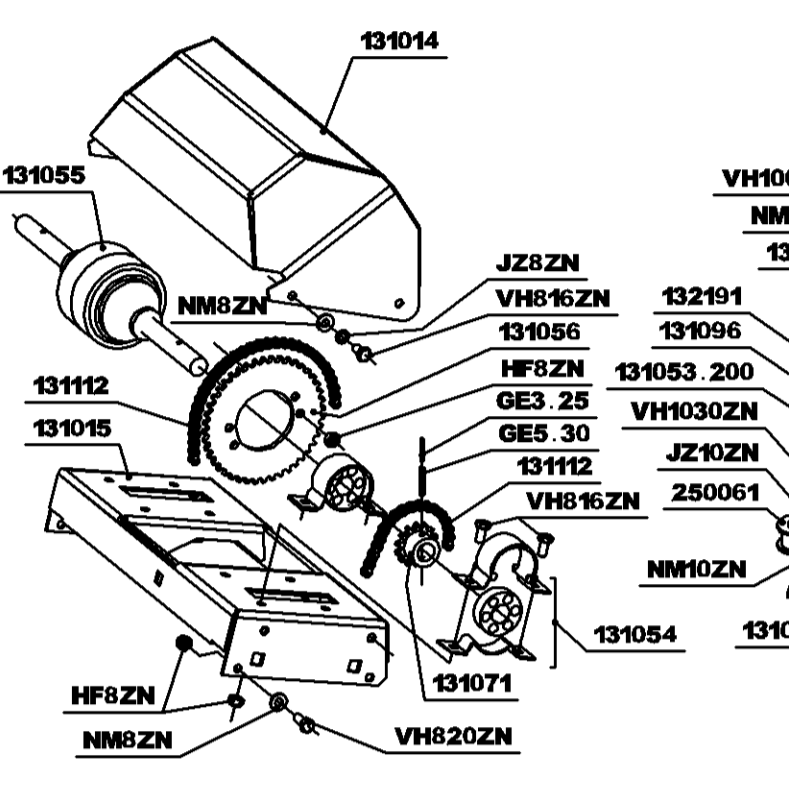

SUPPORT DIFFERENTIEL