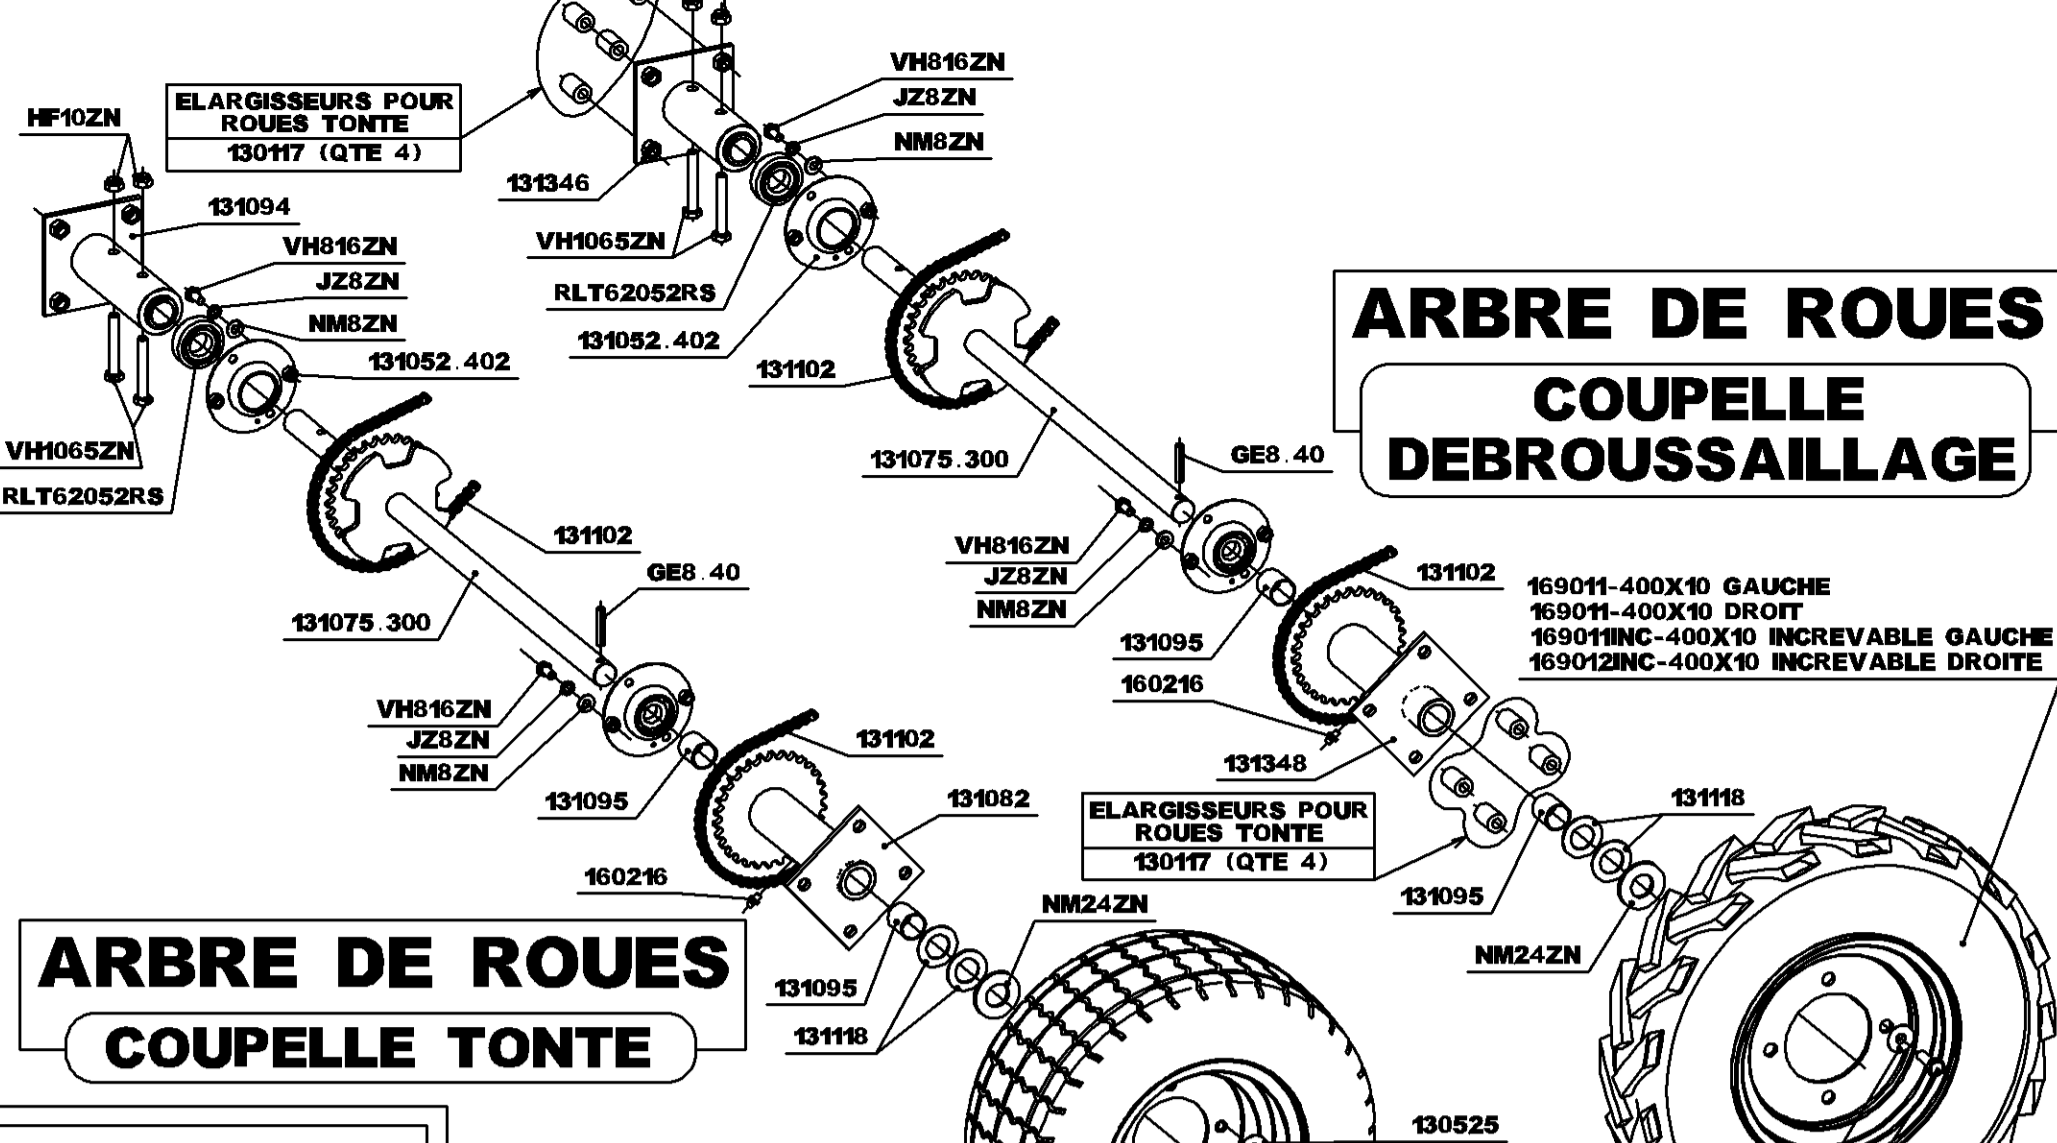

# GUIDON

# MOTEUR

910707 - KAWA FH431V  
910307 - HONDA GXV390V

131355

130444

131352

131357

131356

131358