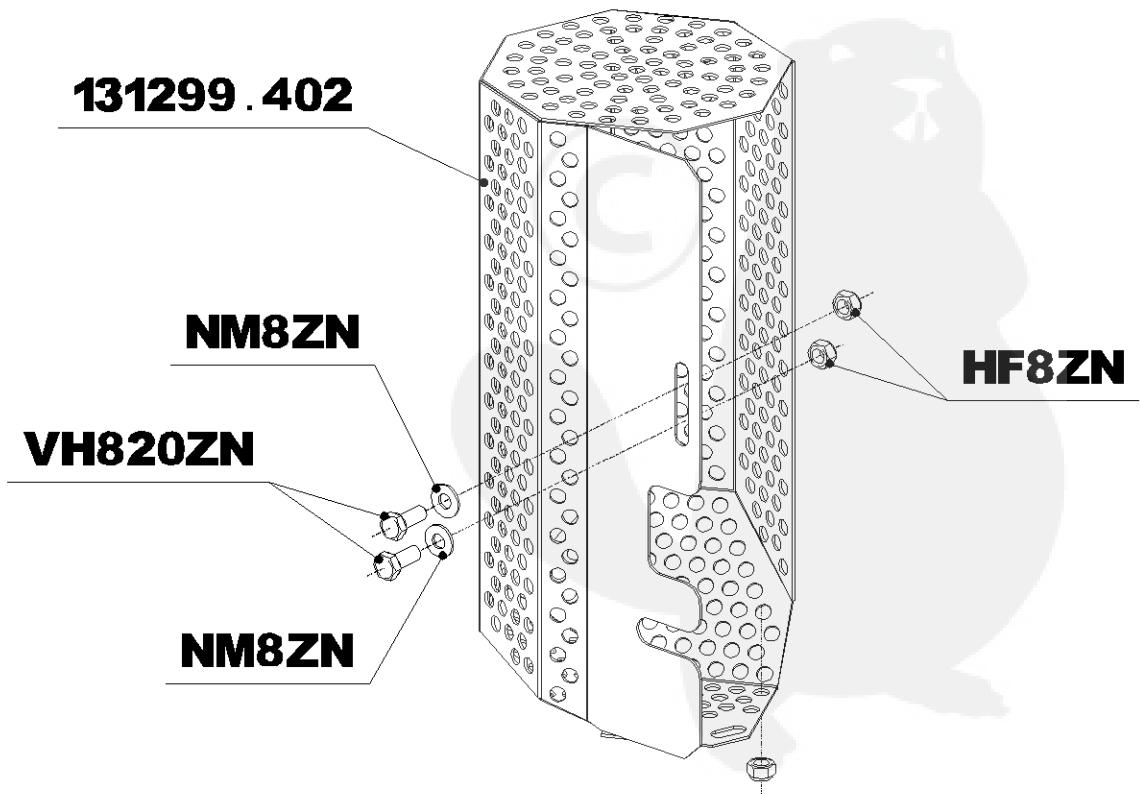

SAMSON

DE N° 53900
A N° 56999

GUIDON

SAMSON

DE N° 53900
A N° 56999

CHASSIS

SAMSON

DEPUIS N° 53900 A N° 56999

ARBRE PRIMAIRE

ATTACHE RAPIDE	
PAS	REF
9.525	175018
12.7	130060

ARBRE INTERMEDIAIRE

SAMSON

DE N° 53900 A N° 56999

MOTEUR

910707 - KAWA FH431V
910307 - HONDA GXV390V

131355

VIS DE FIXATION MOTEUR :

HONDA : 2 X (VH845ZN + NM8ZN + HF8ZN)
2 X (130188 + JZ8ZN)

KAWA : 4 X (VH845ZN + NM8ZN + HF8ZN)

SAMSON

DE N° 53900 A N° 56999

ECHAPPEMENT

KAWA UNIQUEMENT

SUPPORT DIFFERENTIEL

SAMSON

DE N° 53900
A N° 56999

SUPPORT PLATEAU

ATTACHE RAPIDE

PAS	REF
9.525	175018
12.7	130060

SAMSON

DE N° 53900
A N° 56999

COUPELLE DEBROUSSAILLAGE