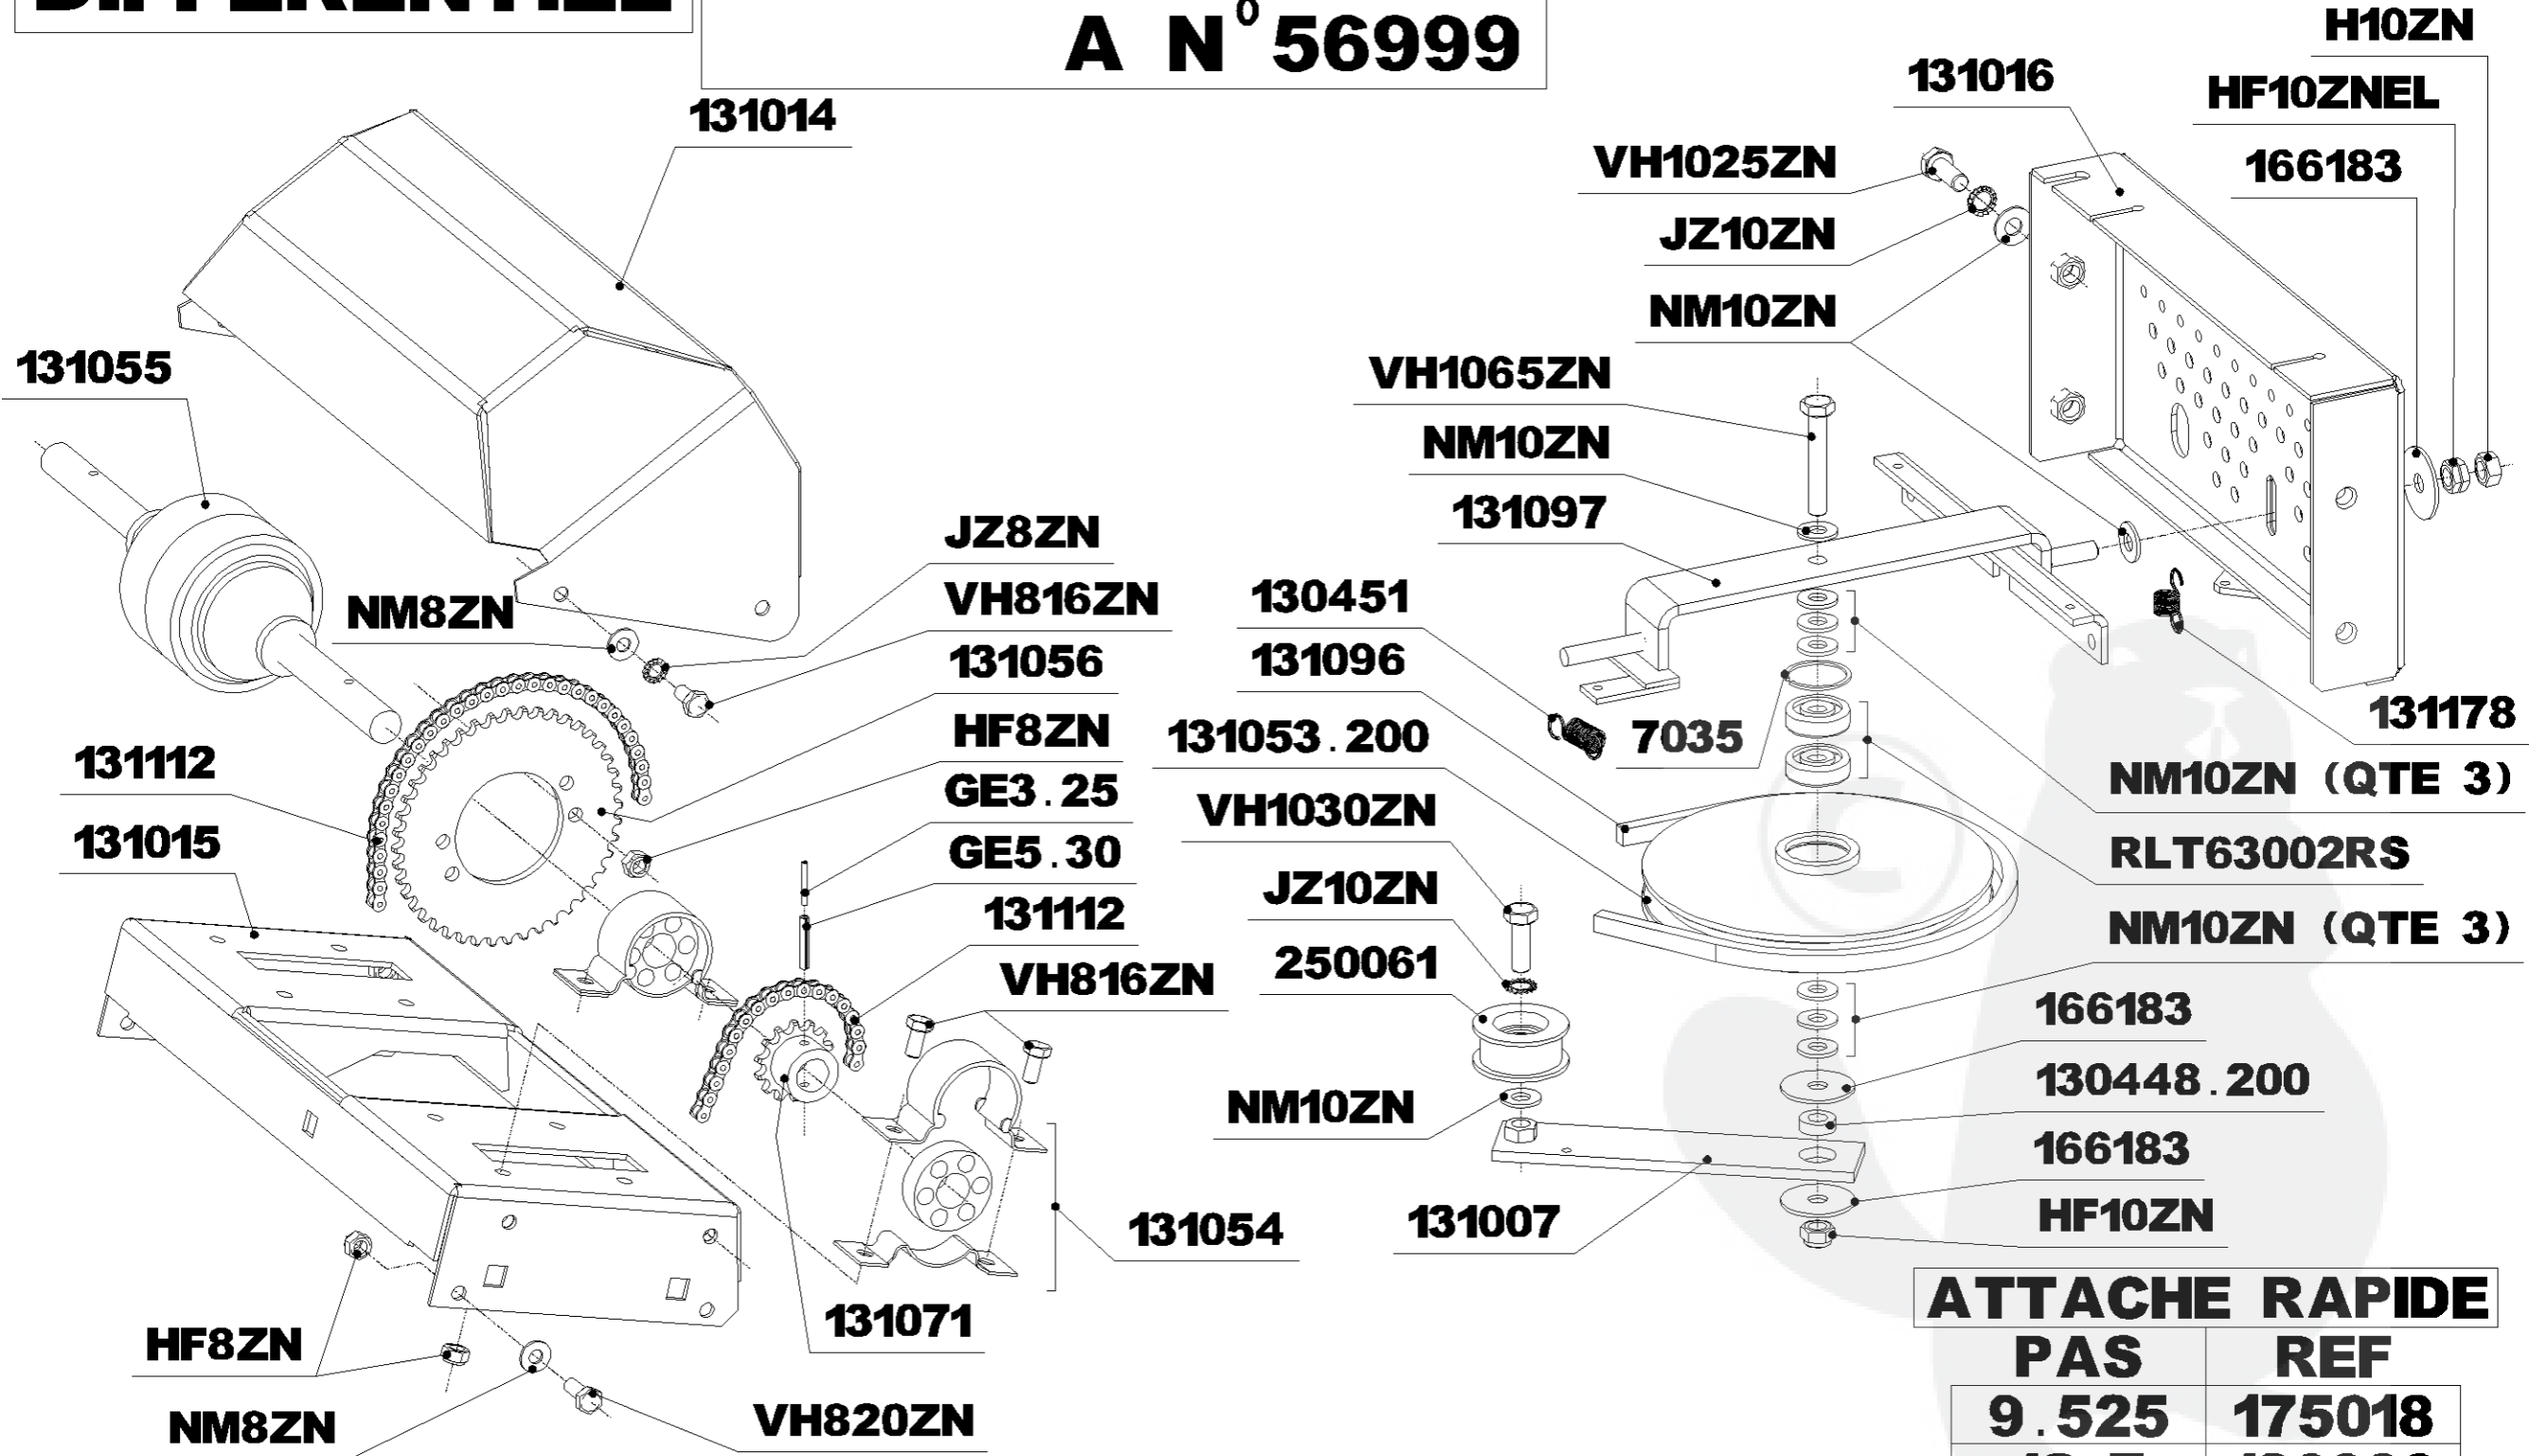

SAMSON

DE N° 53900
A N° 56999

GUIDON

SAMSON

DE N° 53900
A N° 56999

CHASSIS

SAMSON

DEPUIS N° 53900 A N° 56999

ARBRE PRIMAIRE

ATTACHE RAPIDE	
PAS	REF
9.525	175018
12.7	130060

ARBRE INTERMEDIAIRE

SAMSON

DE N° 53900 A N° 56999

MOTEUR

910707 - KAWA FH431V
910307 - HONDA GXV390V

131355

VIS DE FIXATION MOTEUR :

HONDA : 2 X (VH845ZN + NM8ZN + HF8ZN)
2 X (130188 + JZ8ZN)

KAWA : 4 X (VH845ZN + NM8ZN + HF8ZN)

SAMSON

DE N° 53900 A N° 56999

ECHAPPEMENT

KAWA UNIQUEMENT

SUPPORT DIFFERENTIEL

SAMSON

DE N° 53900
A N° 56999

SUPPORT PLATEAU

ATTACHE RAPIDE

PAS	REF
9.525	175018
12.7	130060

SAMSON

DE N° 53900
A N° 56999

COUPELLE DEBROUSSAILLAGE