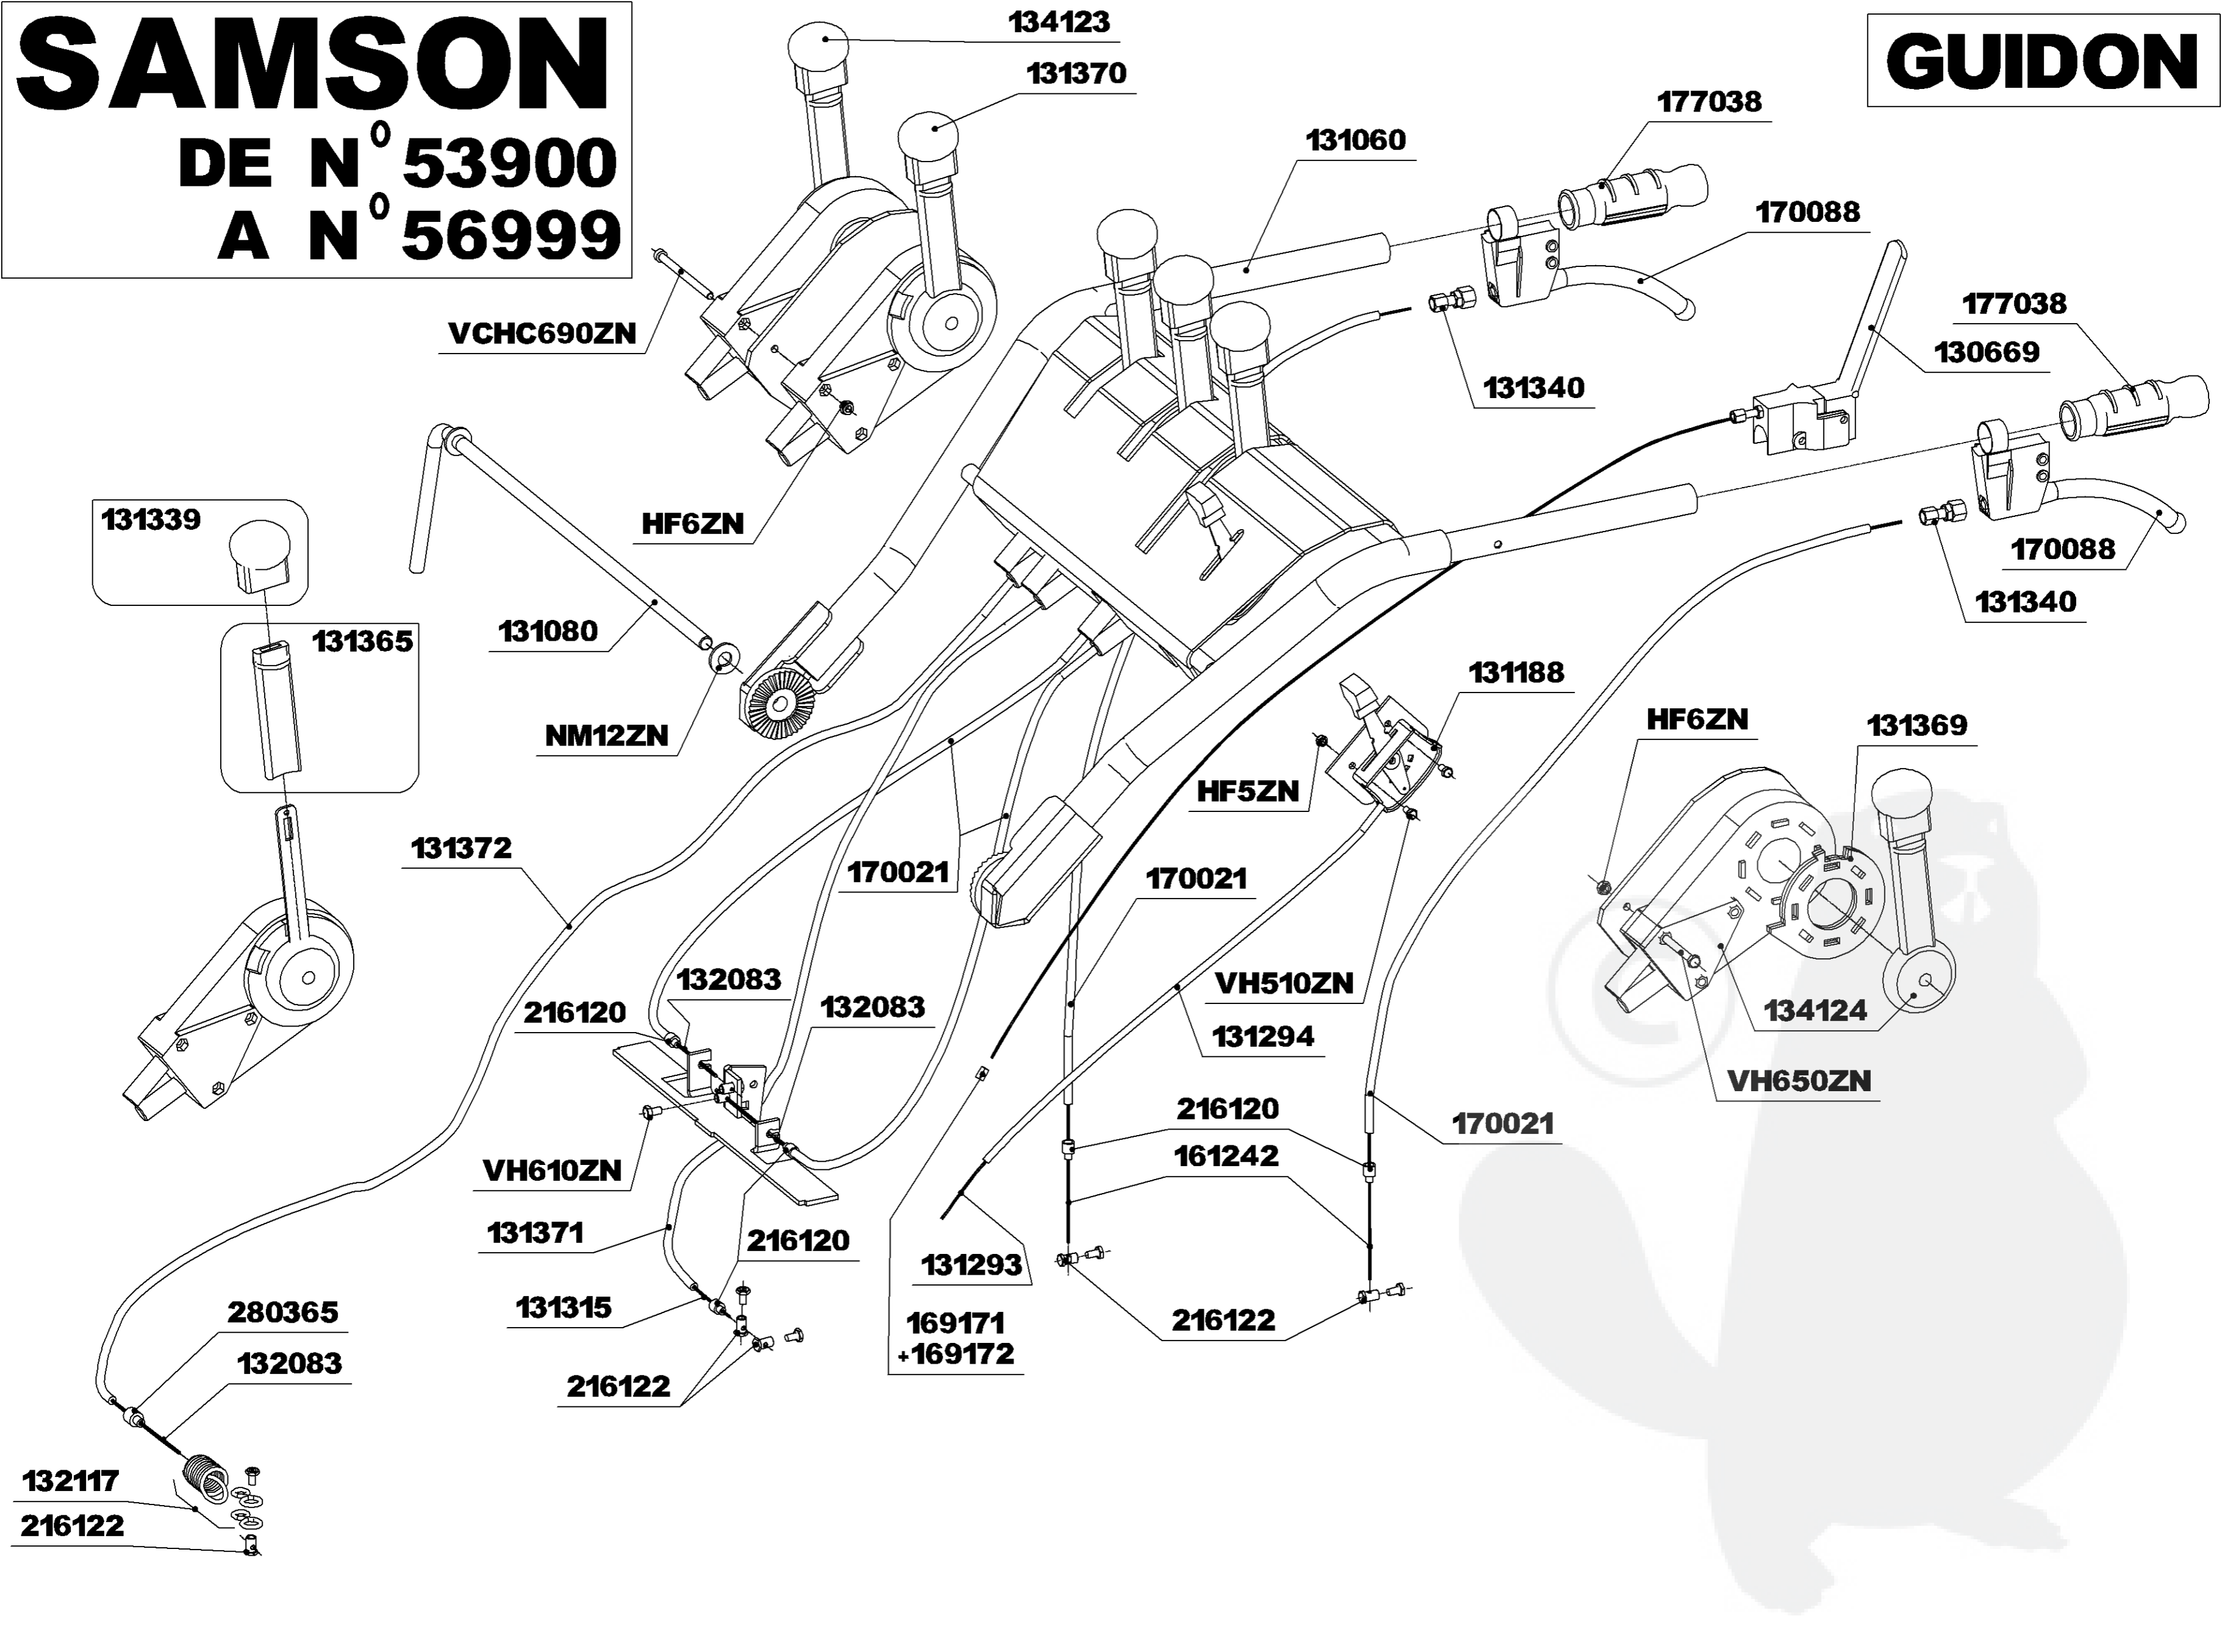

SAMSON

DE N° 53900
A N° 56999

GUIDON

SAMSON

DE N° 53900
A N° 56999

CHASSIS

SAMSON

DEPUIS N° 53900 A N° 56999

ARBRE PRIMAIRE

ATTACHE RAPIDE	
PAS	REF
9.525	175018
12.7	130060

ARBRE INTERMEDIAIRE

SAMSON

DE N° 53900 A N° 56999

MOTEUR

910707 - KAWA FH431V
910307 - HONDA GXV390V

131355

VIS DE FIXATION MOTEUR :

HONDA : 2 X (VH845ZN + NM8ZN + HF8ZN)
2 X (130188 + JZ8ZN)

KAWA : 4 X (VH845ZN + NM8ZN + HF8ZN)

SAMSON

DE N° 53900 A N° 56999

ECHAPPEMENT

KAWA UNIQUEMENT

SUPPORT DIFFERENTIEL