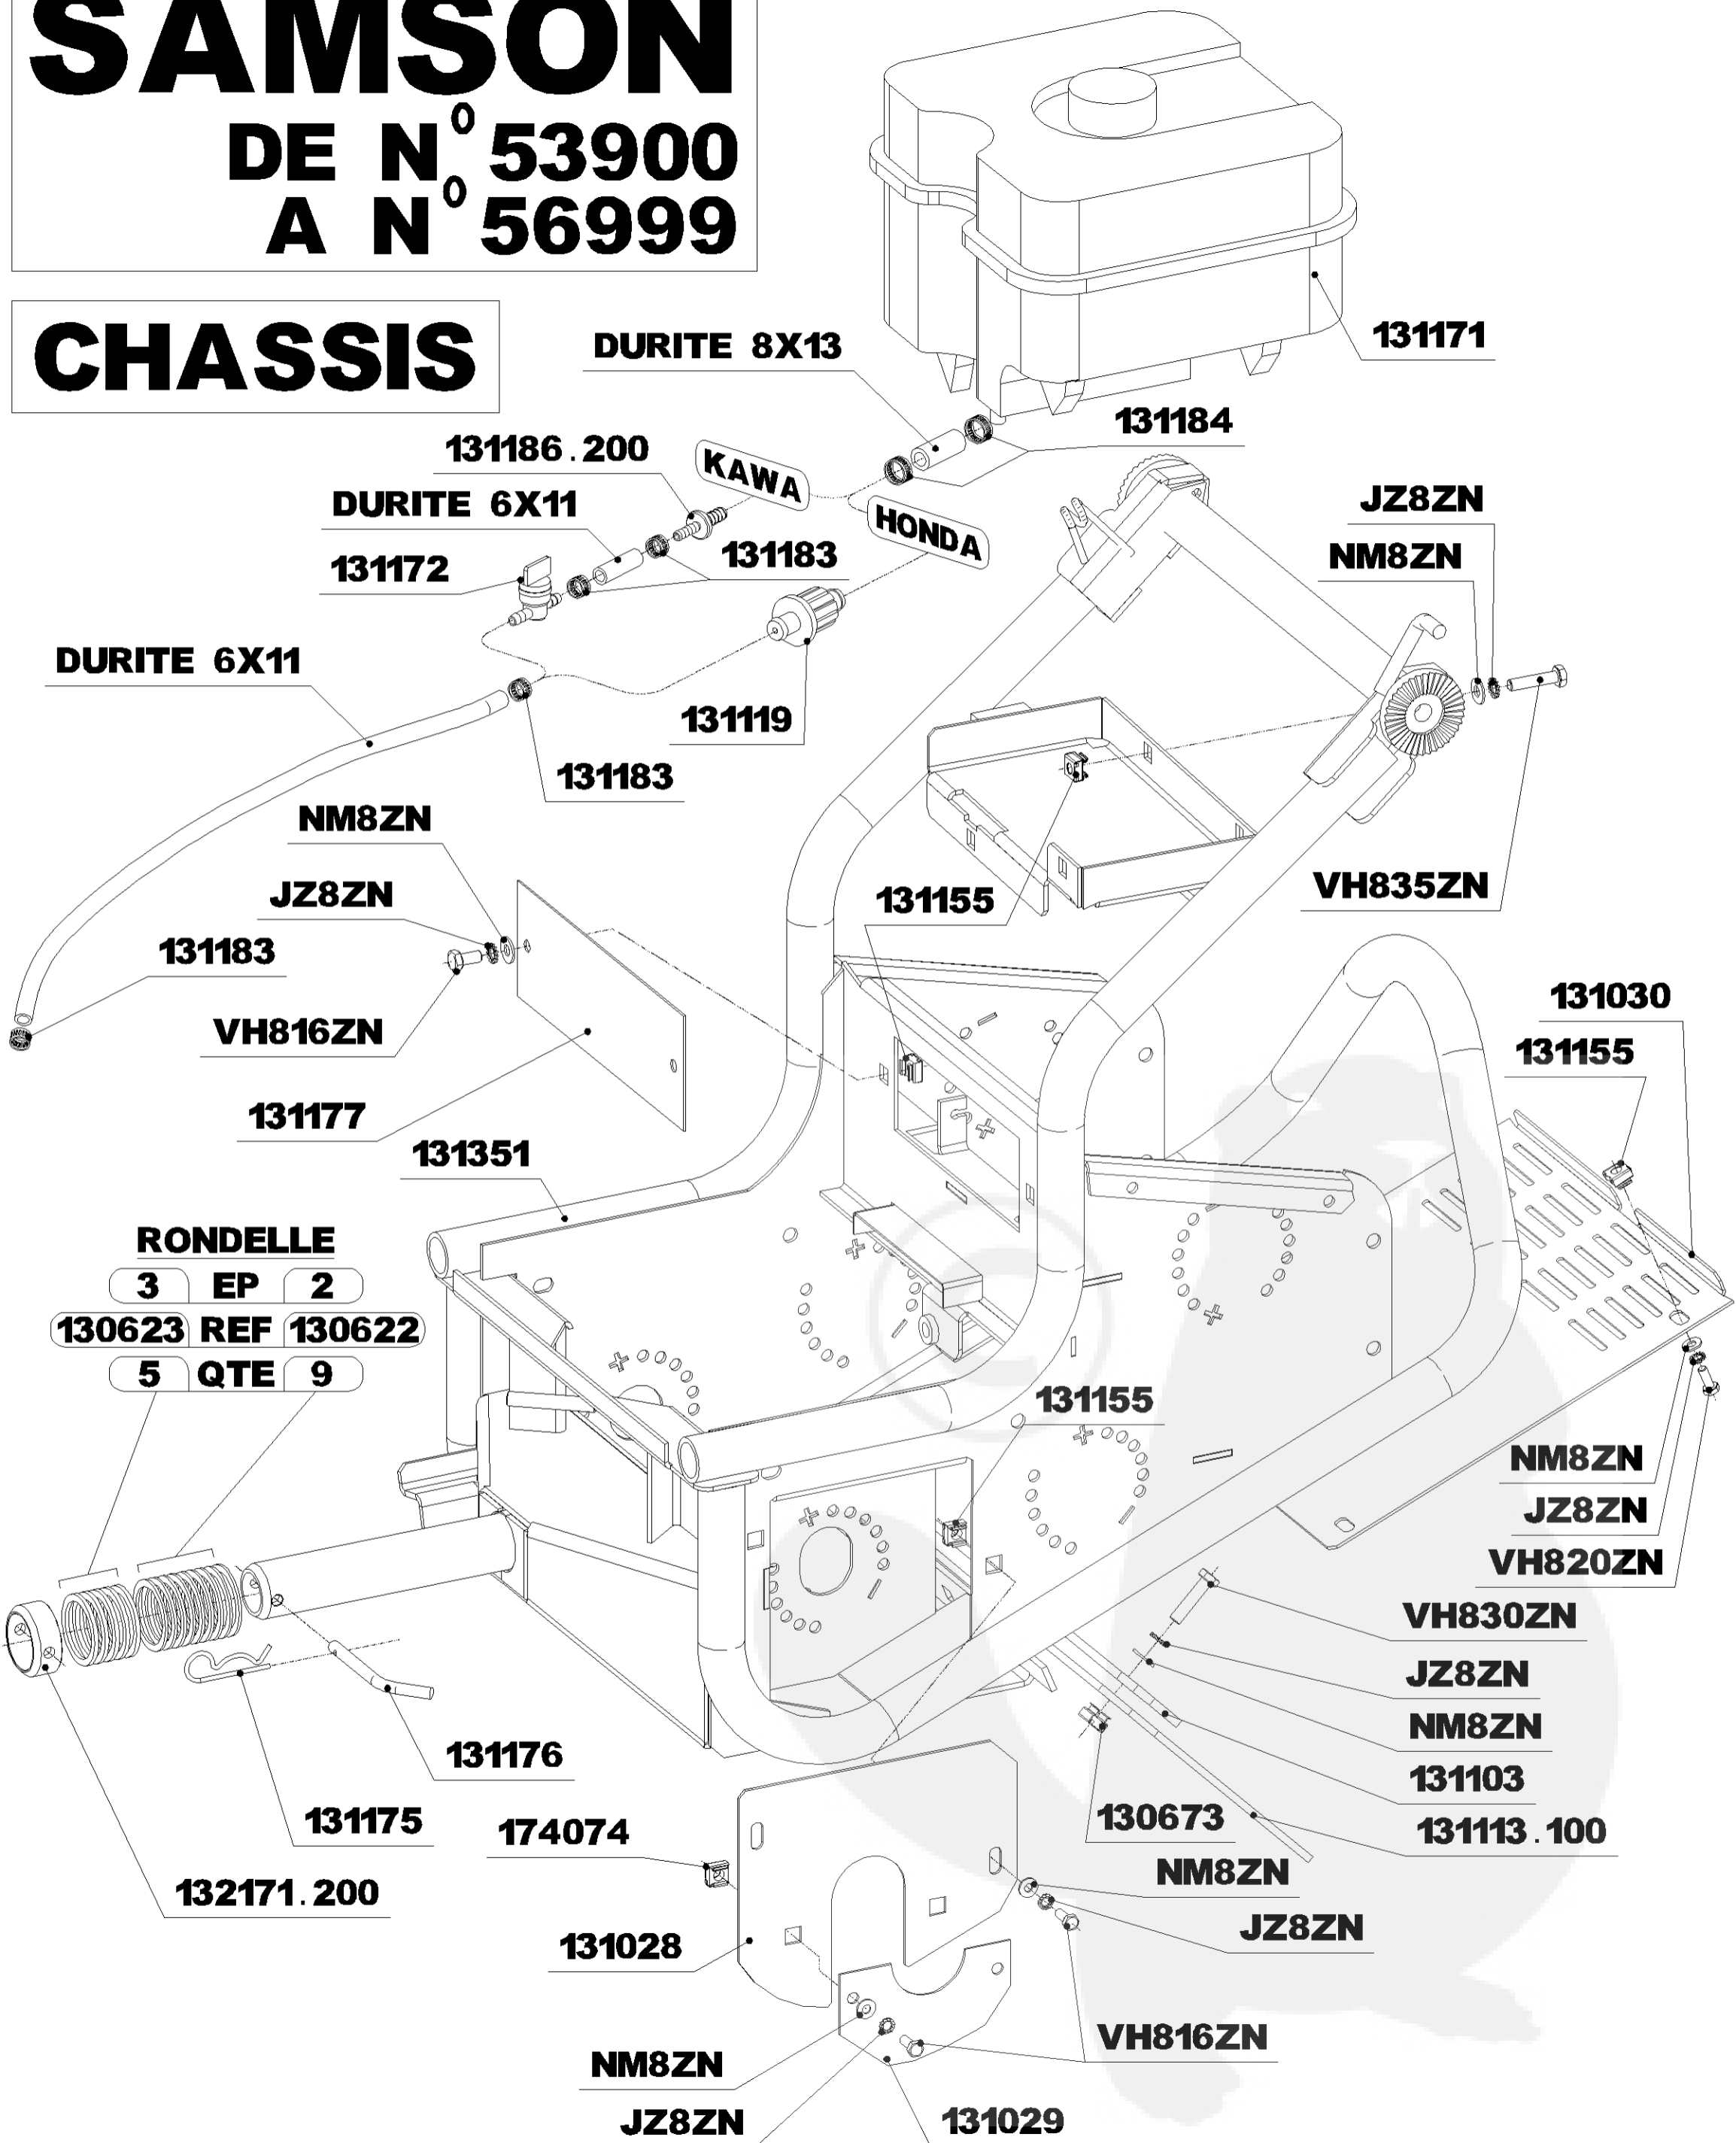

SAMSON

DE N° 53900
A N° 56999

GUIDON

SAMSON

DE N° 53900
A N° 56999

CHASSIS

SAMSON

DEPUIS N° 53900 A N° 56999

ARBRE PRIMAIRE

ATTACHE RAPIDE	
PAS	REF
9.525	175018
12.7	130060

ARBRE INTERMEDIAIRE

SAMSON

DE N° 53900 A N° 56999

MOTEUR

910707 - KAWA FH431V
910307 - HONDA GXV390V

131355

VIS DE FIXATION MOTEUR :

HONDA : 2 X (VH845ZN + NM8ZN + HF8ZN)
2 X (130188 + JZ8ZN)

KAWA : 4 X (VH845ZN + NM8ZN + HF8ZN)

SAMSON

DE N° 53900 A N° 56999

ECHAPPEMENT

KAWA UNIQUEMENT

SUPPORT DIFFERENTIEL

SAMSON

DE N° 53900
A N° 56999

SUPPORT PLATEAU

ATTACHE RAPIDE

PAS	REF
9.525	175018
12.7	130060

SAMSON

DE N° 53900
A N° 56999

COUPELLE DEBROUSSAILLAGE