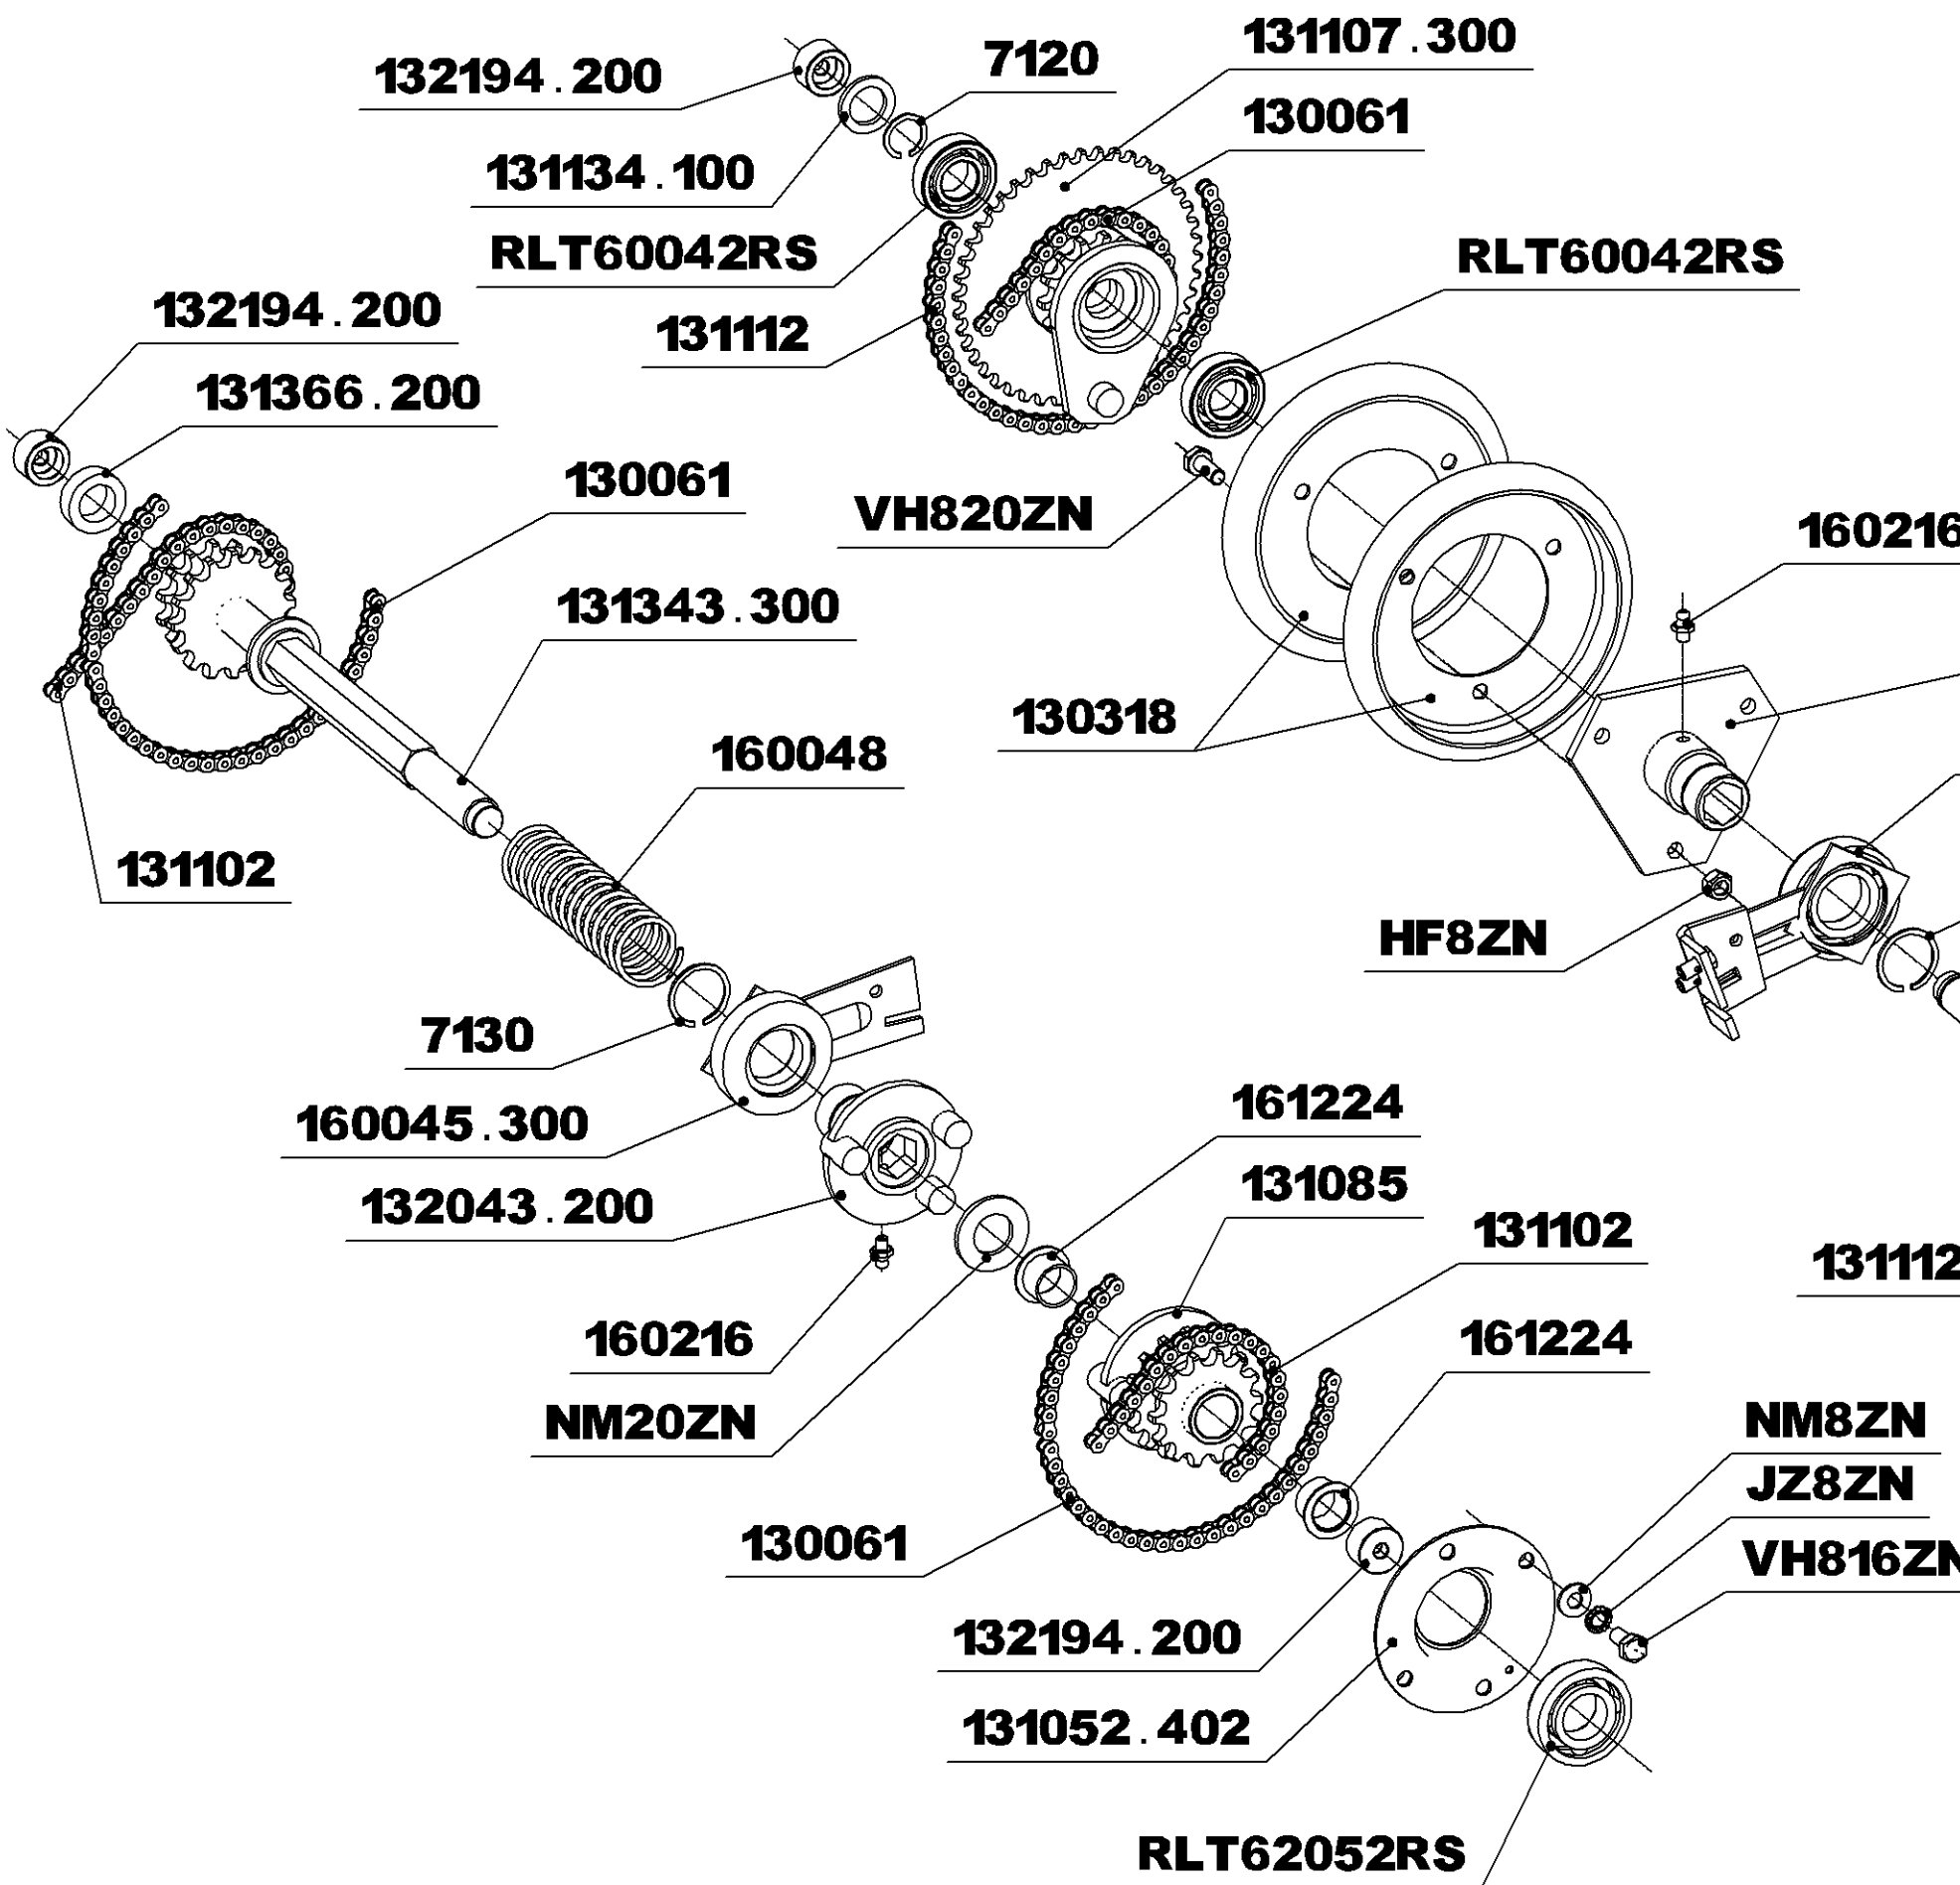

SAMSON

DE N° 53900
A N° 56999

GUIDON

SAMSON

DE N° 53900
A N° 56999

CHASSIS

SAMSON

DEPUIS N° 53900 A N° 56999

ARBRE PRIMAIRE

ATTACHE RAPIDE	
PAS	REF
9.525	175018
12.7	130060

ARBRE INTERMEDIAIRE

SAMSON

DE N° 53900 A N° 56999

MOTEUR

910707 - KAWA FH431V
910307 - HONDA GXV390V

131355

VIS DE FIXATION MOTEUR :

HONDA : 2 X (VH845ZN + NM8ZN + HF8ZN)
2 X (130188 + JZ8ZN)

KAWA : 4 X (VH845ZN + NM8ZN + HF8ZN)

SAMSON

DE N° 53900 A N° 56999

ECHAPPEMENT

KAWA UNIQUEMENT

SUPPORT DIFFERENTIEL

SAMSON

DE N° 53900
A N° 56999

SUPPORT PLATEAU

ATTACHE RAPIDE

PAS	REF
9.525	175018
12.7	130060

SAMSON

DE N° 53900
A N° 56999

COUPELLE DEBROUSSAILLAGE