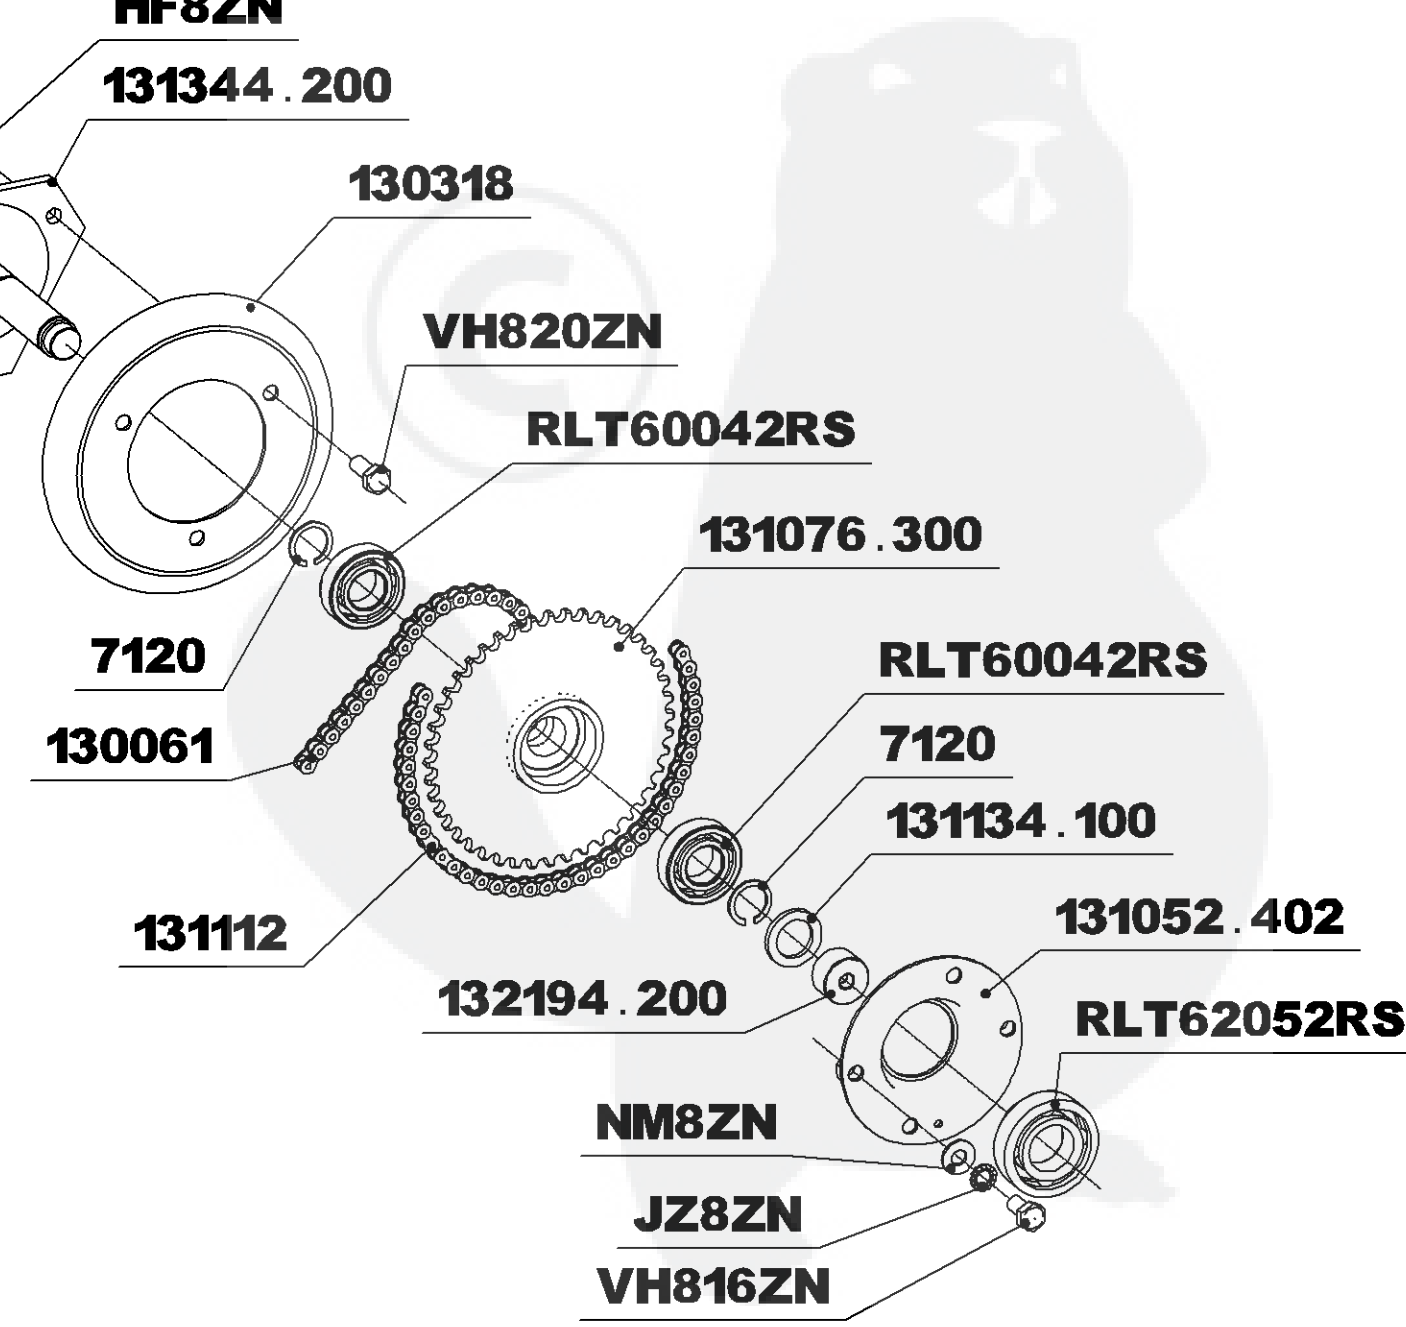

SAMSON

DE N° 53900
A N° 56999

GUIDON

SAMSON

DE N° 53900
A N° 56999

CHASSIS

SAMSON

DEPUIS N° 53900 A N° 56999

ARBRE PRIMAIRE

ATTACHE RAPIDE	
PAS	REF
9.525	175018
12.7	130060

ARBRE INTERMEDIAIRE

SAMSON

DE N° 53900 A N° 56999

MOTEUR

910707 - KAWA FH431V
910307 - HONDA GXV390V

131355

VIS DE FIXATION MOTEUR :

HONDA : 2 X (VH845ZN + NM8ZN + HF8ZN)
2 X (130188 + JZ8ZN)

KAWA : 4 X (VH845ZN + NM8ZN + HF8ZN)

SAMSON

DE N° 53900 A N° 56999

ECHAPPEMENT

KAWA UNIQUEMENT

SUPPORT DIFFERENTIEL

SAMSON

DE N° 53900
A N° 56999

SUPPORT PLATEAU

ATTACHE RAPIDE

PAS	REF
9.525	175018
12.7	130060

SAMSON

DE N° 53900
A N° 56999

COUPELLE DEBROUSSAILLAGE