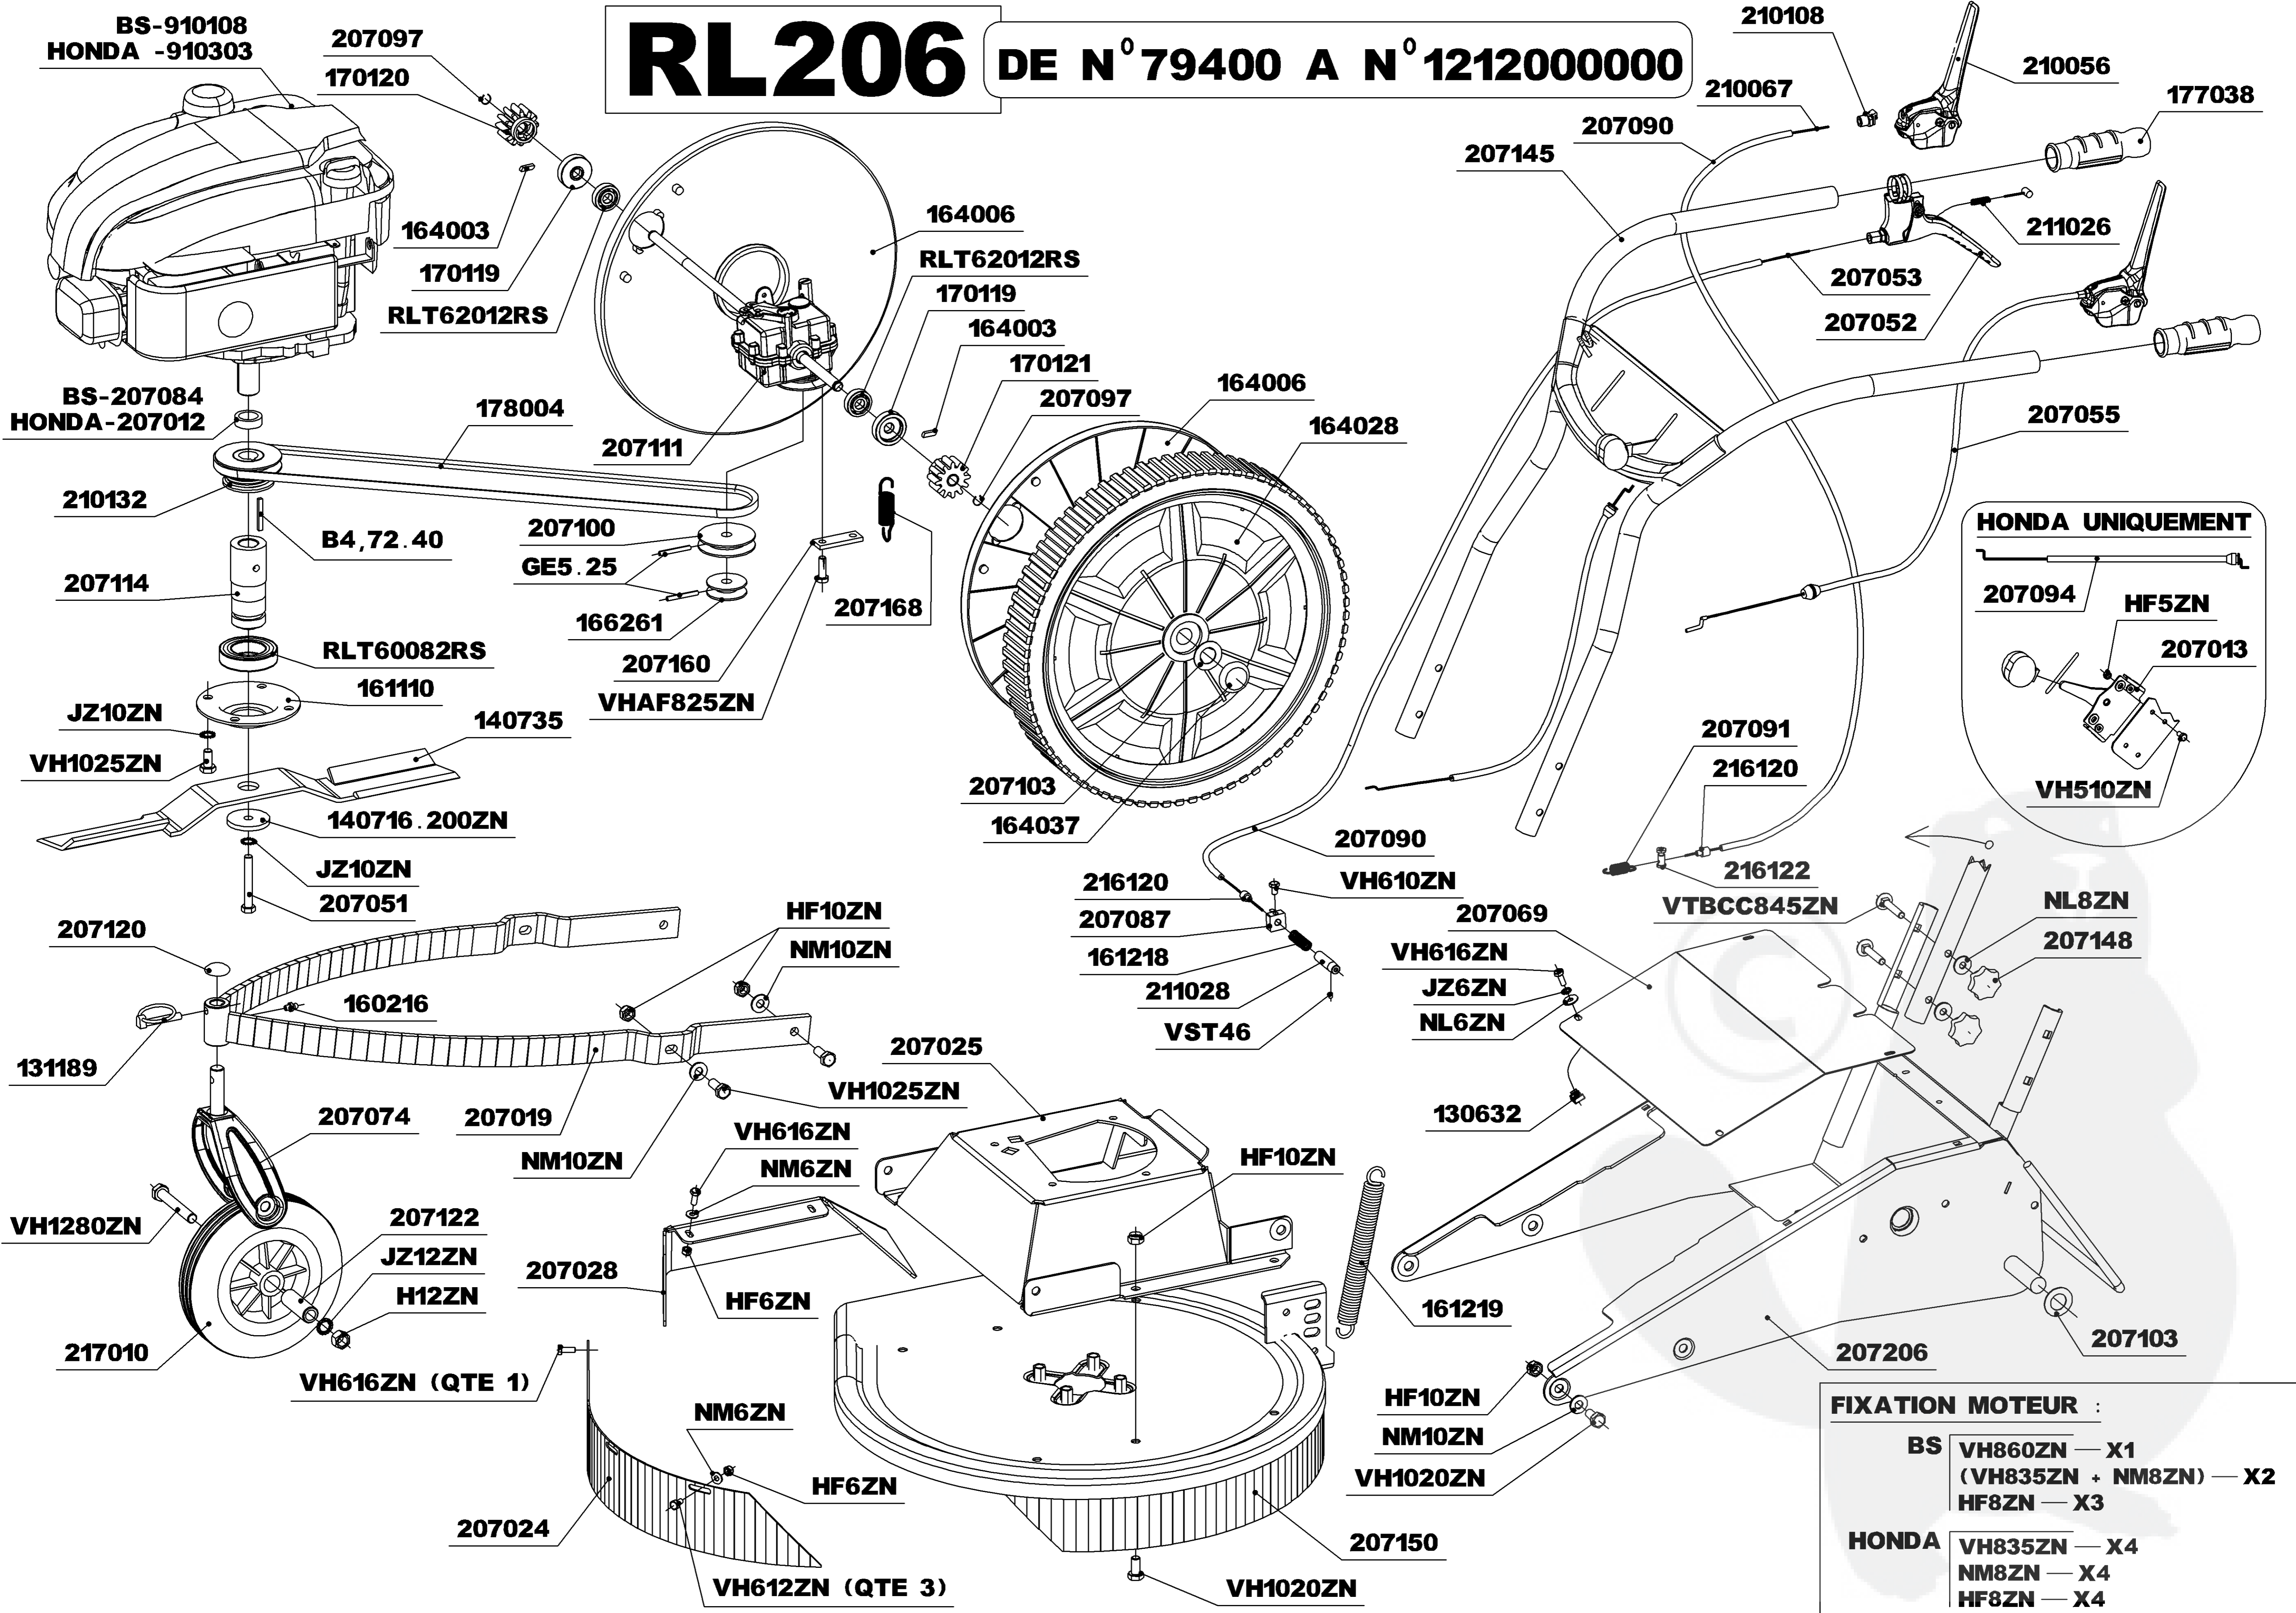

RL206 DE N° 79400 A N° 1212000000

| FIXATION MOTEUR : | |
|-------------------|------------------------|
| BS | VH860ZN — X1 |
| | (VH835ZN + NM8ZN) — X2 |
| | HF8ZN — X3 |
| HONDA | VH835ZN — X4 |
| | NM8ZN — X4 |
| | HF8ZN — X4 |