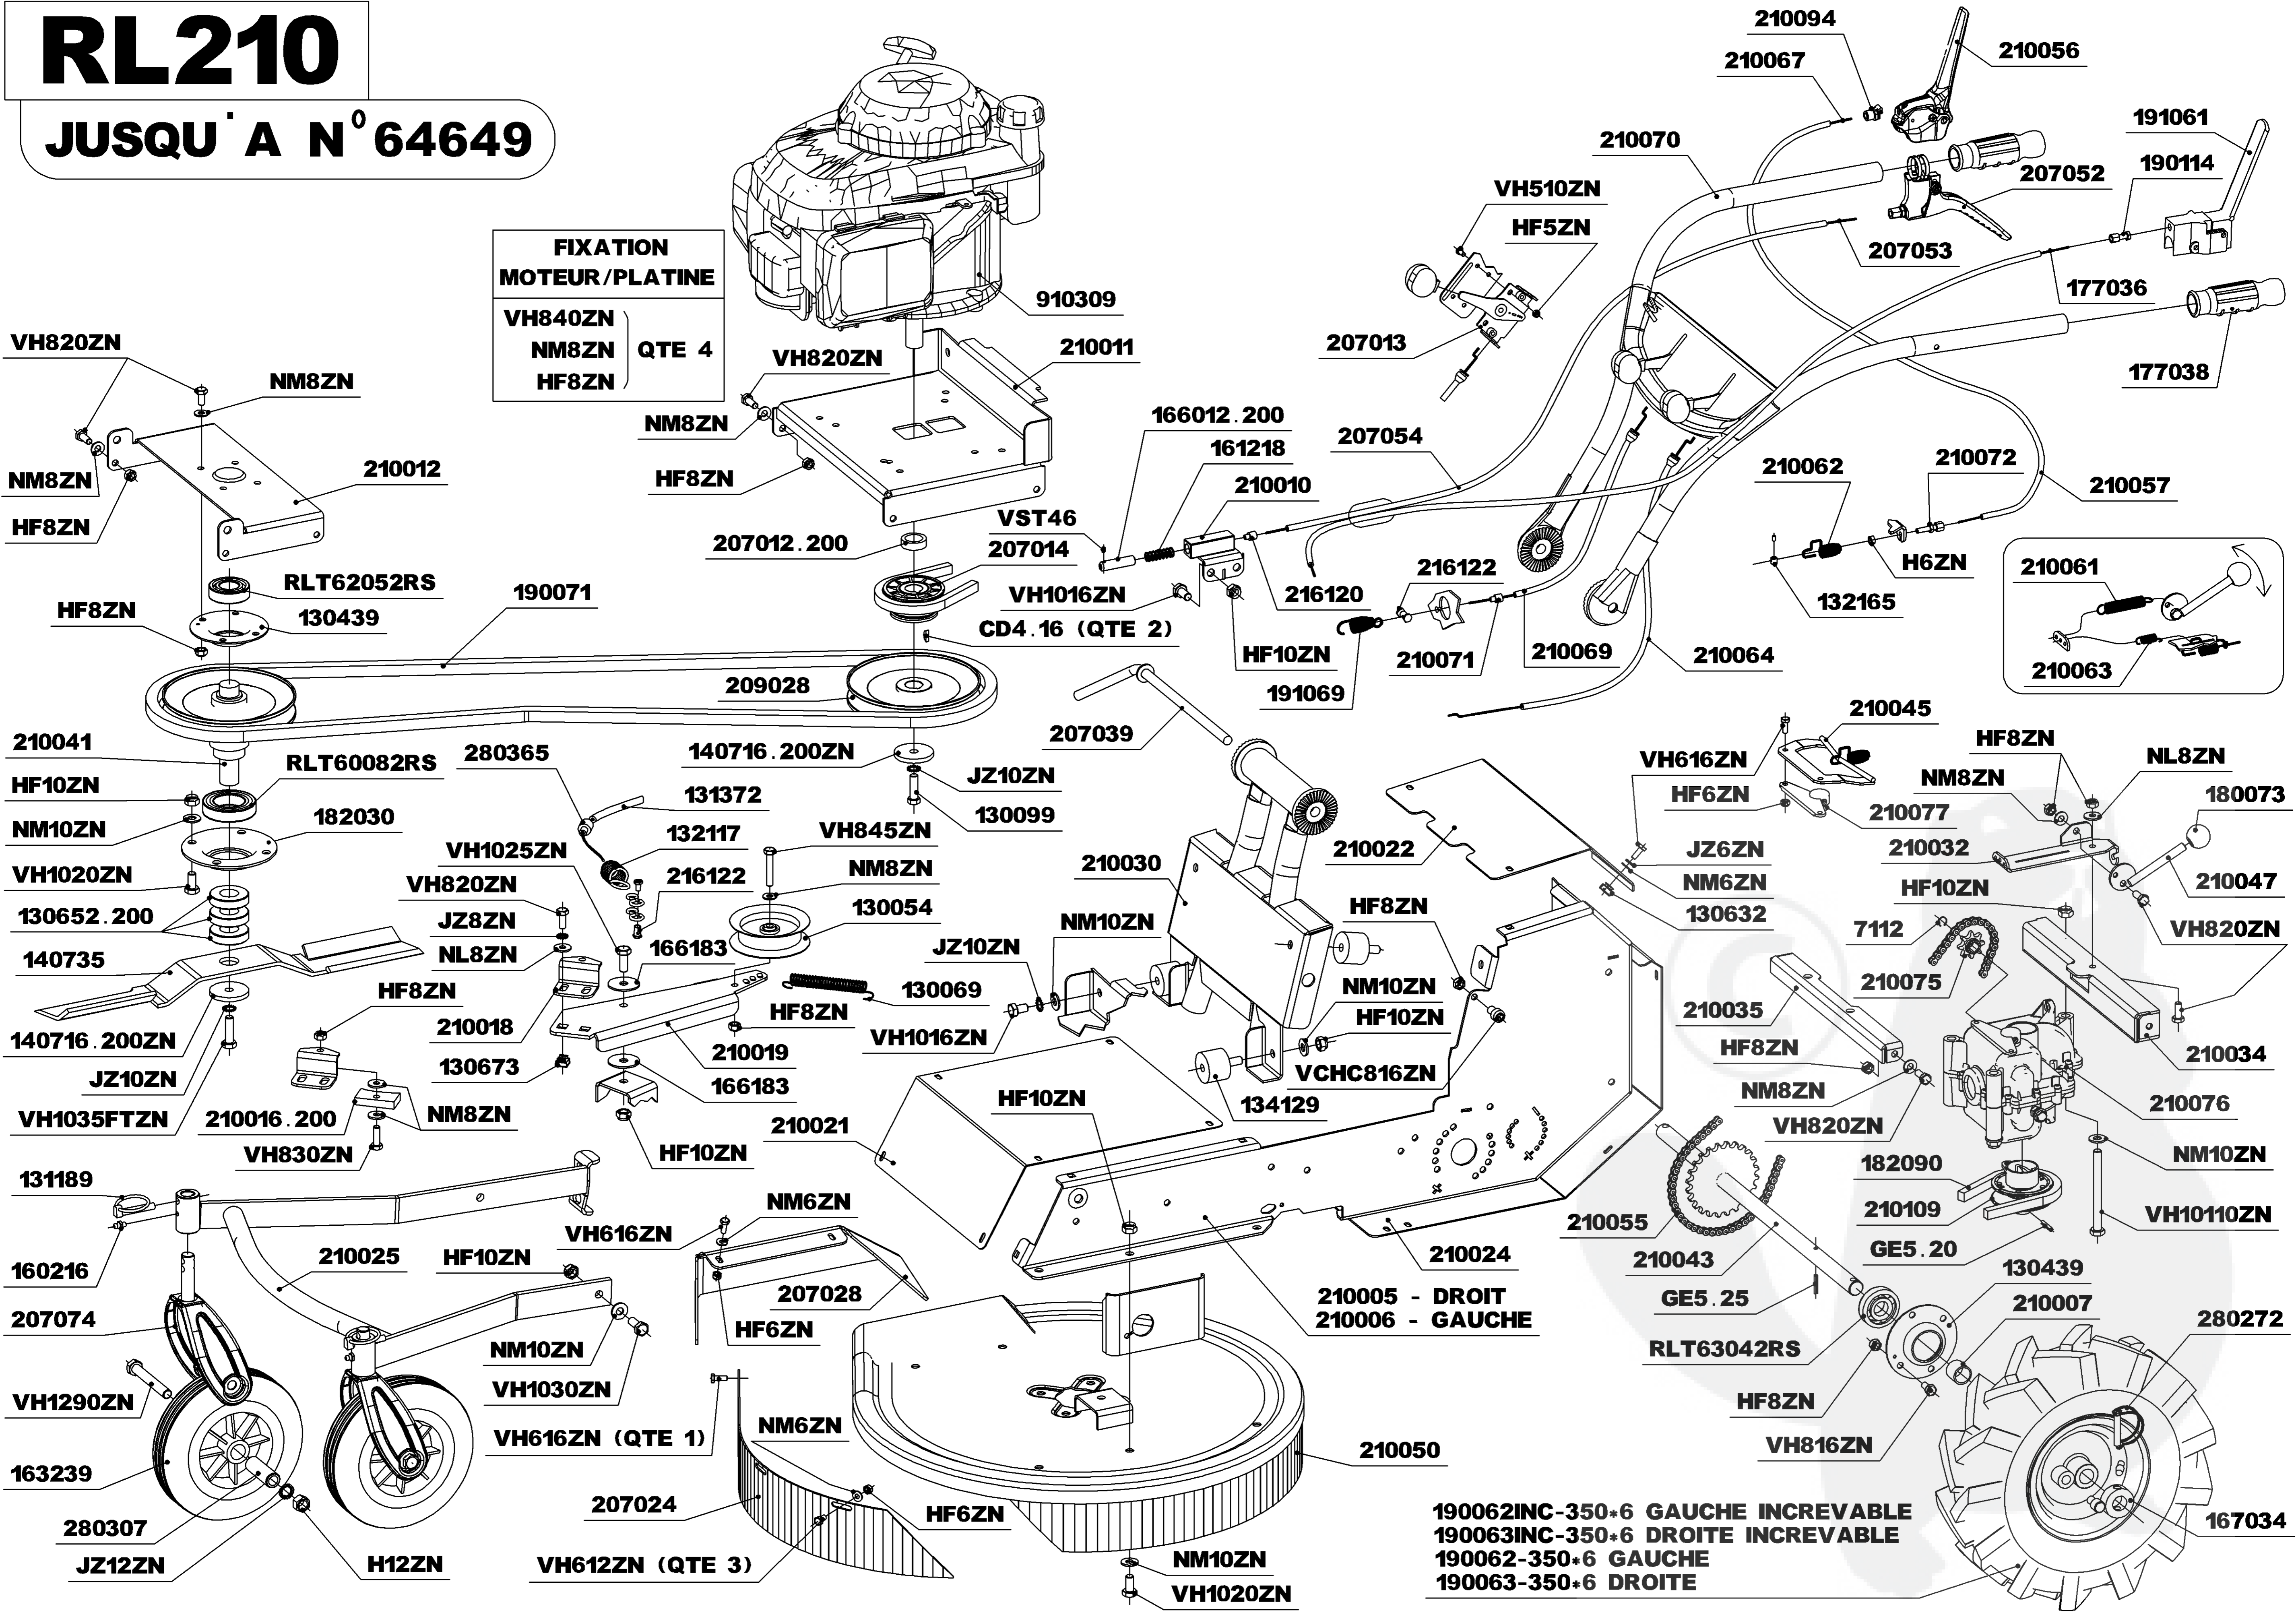

# RL210

JUSQU' A N° 64649

**FIXATION  
MOTEUR/PLATINE**  
VH840ZN  
NM8ZN QTE 4  
HF8ZN

210005 - DROIT  
210006 - GAUCHE

190062INC-350\*6 GAUCHE INCREVABLE  
190063INC-350\*6 DROITE INCREVABLE  
190062-350\*6 GAUCHE  
190063-350\*6 DROITE