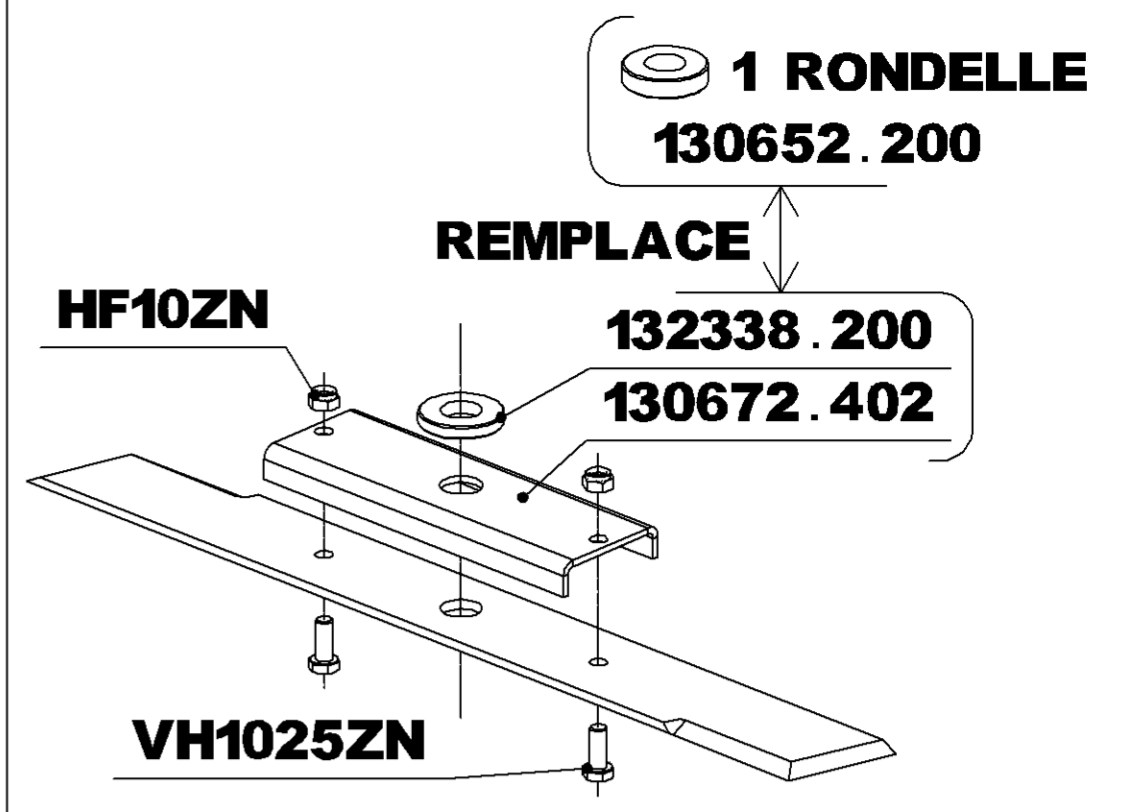

RL 1400 DIFF.

DEPUIS N° 50500 A N° 58624

ECLATE 2/2

OPTION RENFORT DE LAME