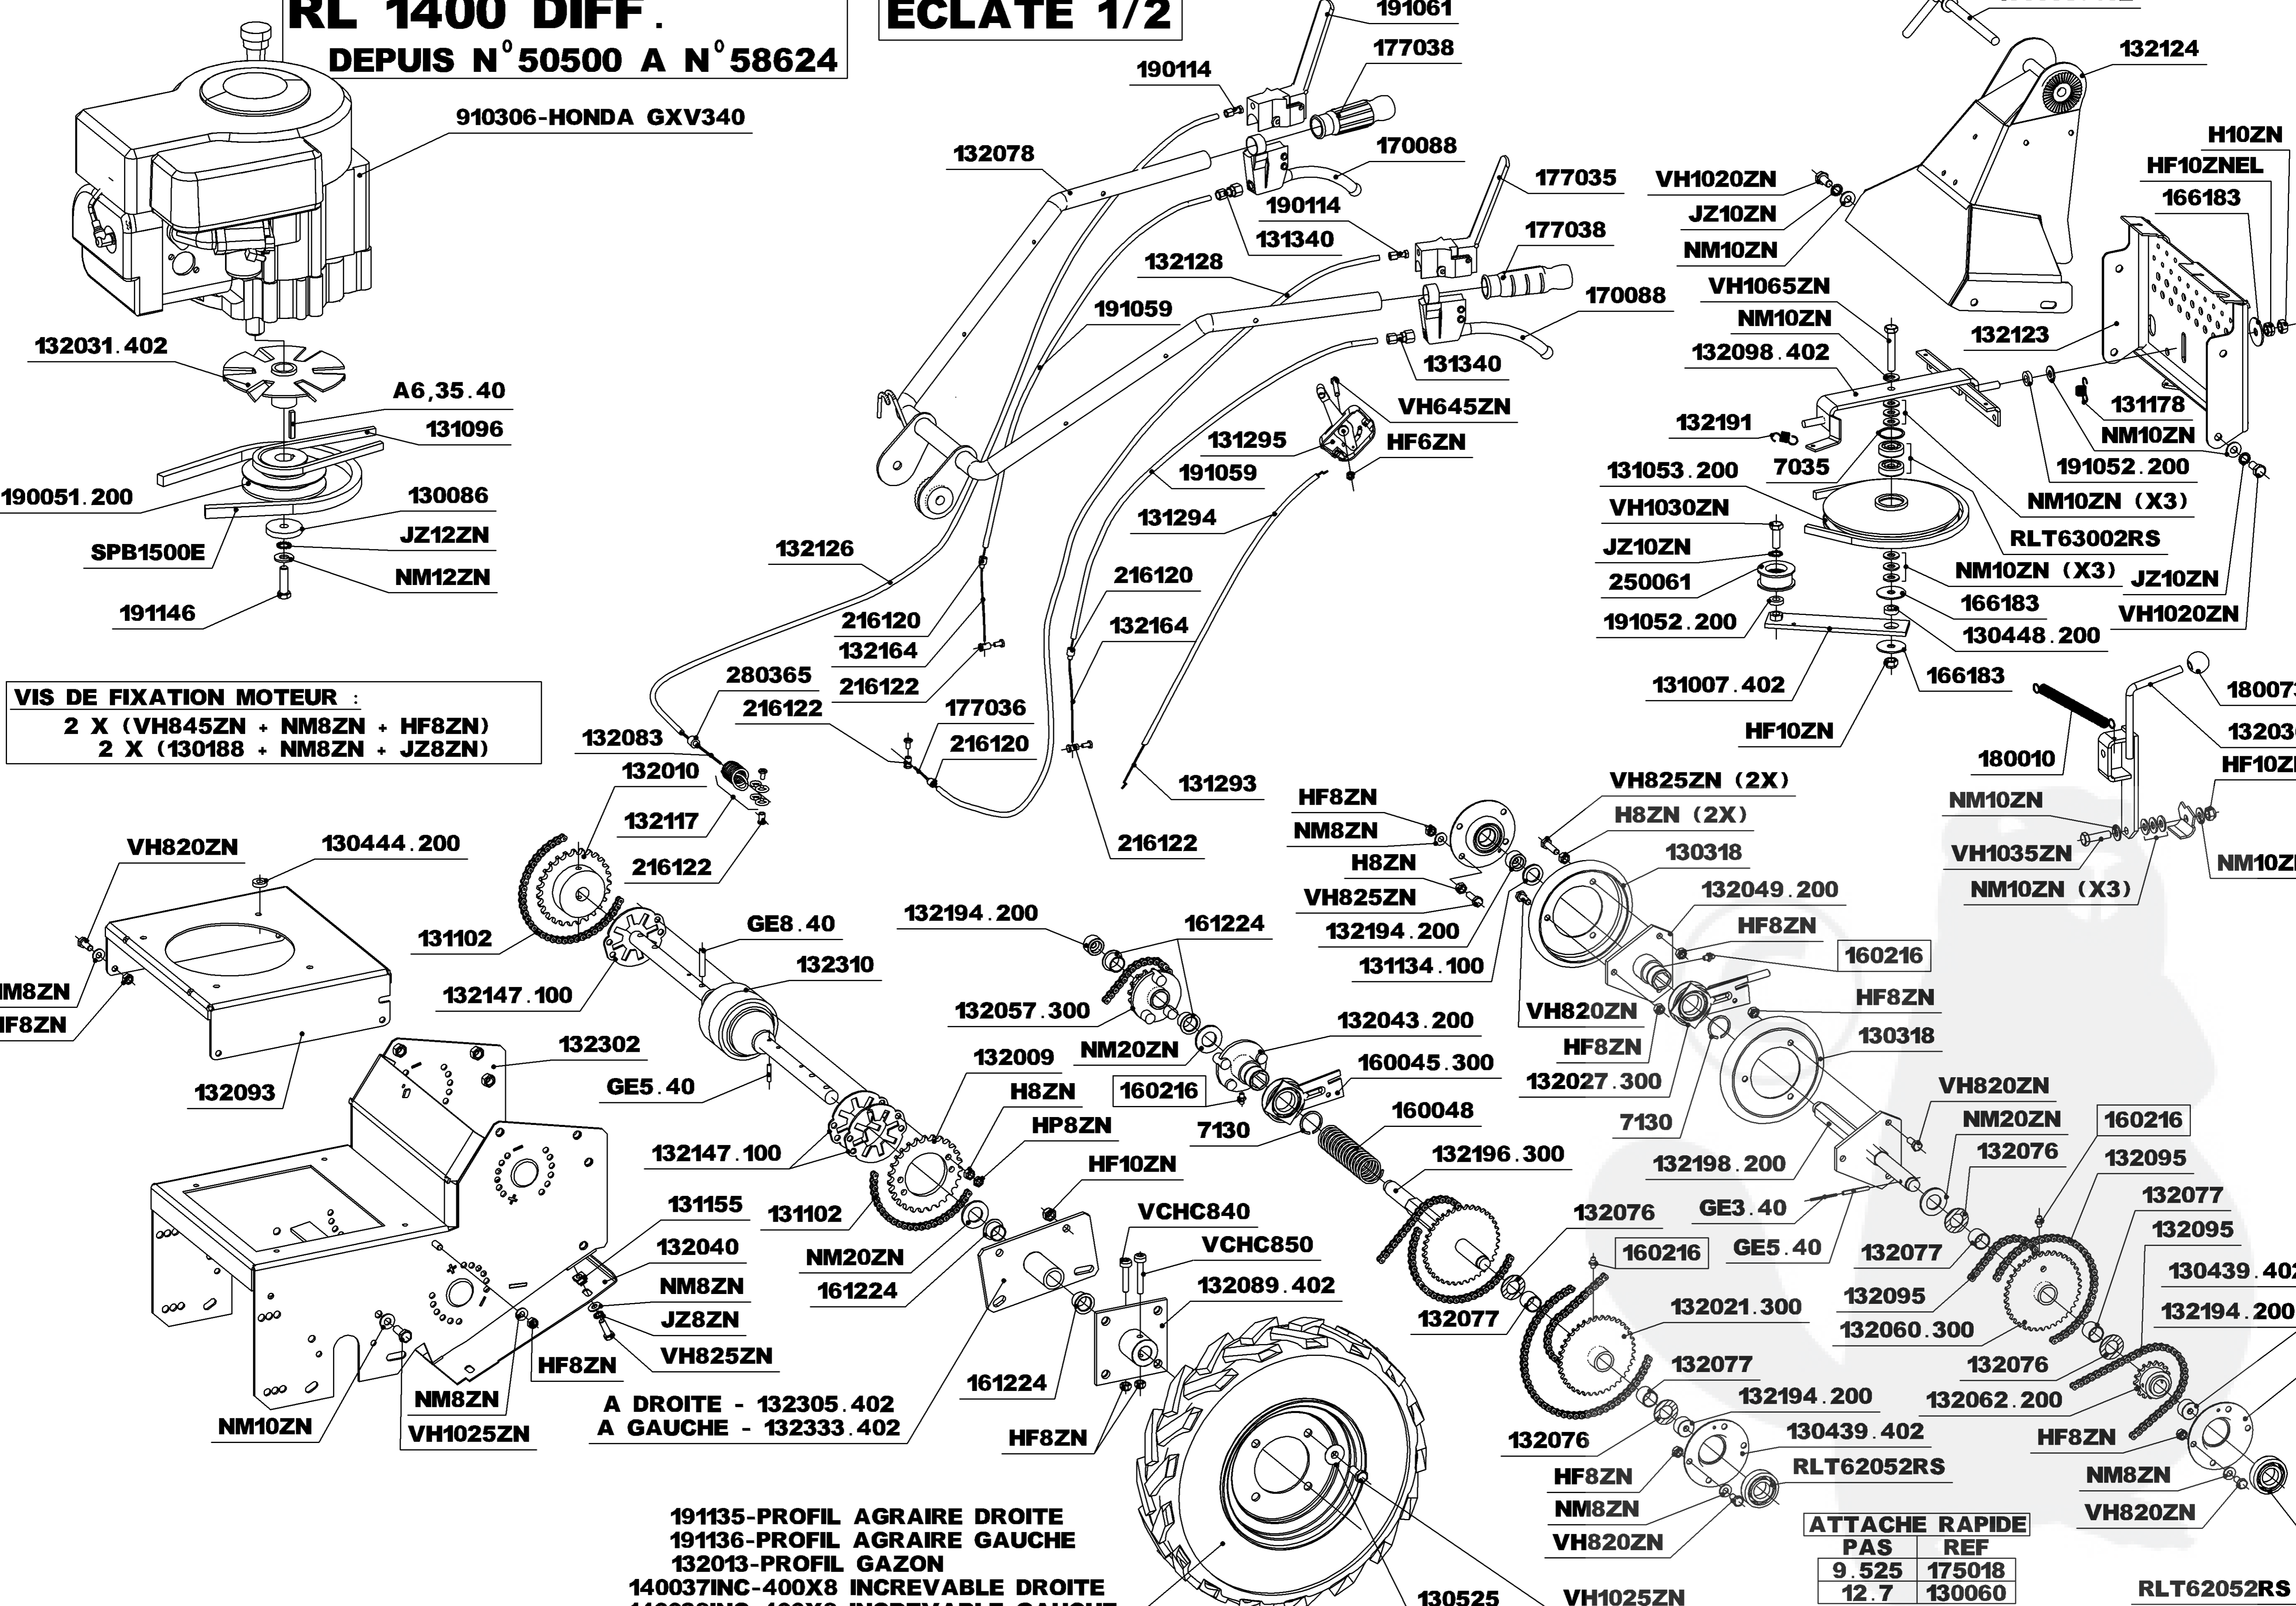

# RL 1400 DIFF.

DEPUIS N° 50500 A N° 58624

# ECLATE 1/2

910306-HONDA GXV340

**VIS DE FIXATION MOTEUR :**  
 2 X (VH845ZN + NM8ZN + HF8ZN)  
 2 X (130188 + NM8ZN + JZ8ZN)

A DROITE - 132305.402  
 A GAUCHE - 132333.402

- 191135-PROFIL AGRAIRE DROITE
- 191136-PROFIL AGRAIRE GAUCHE
- 132013-PROFIL GAZON
- 140037INC-400X8 INCREVABLE DROITE
- 140038INC-400X8 INCREVABLE GAUCHE

ATTACHE RAPIDE	
PAS	REF
9.525	175018
12.7	130060

RLT62052RS