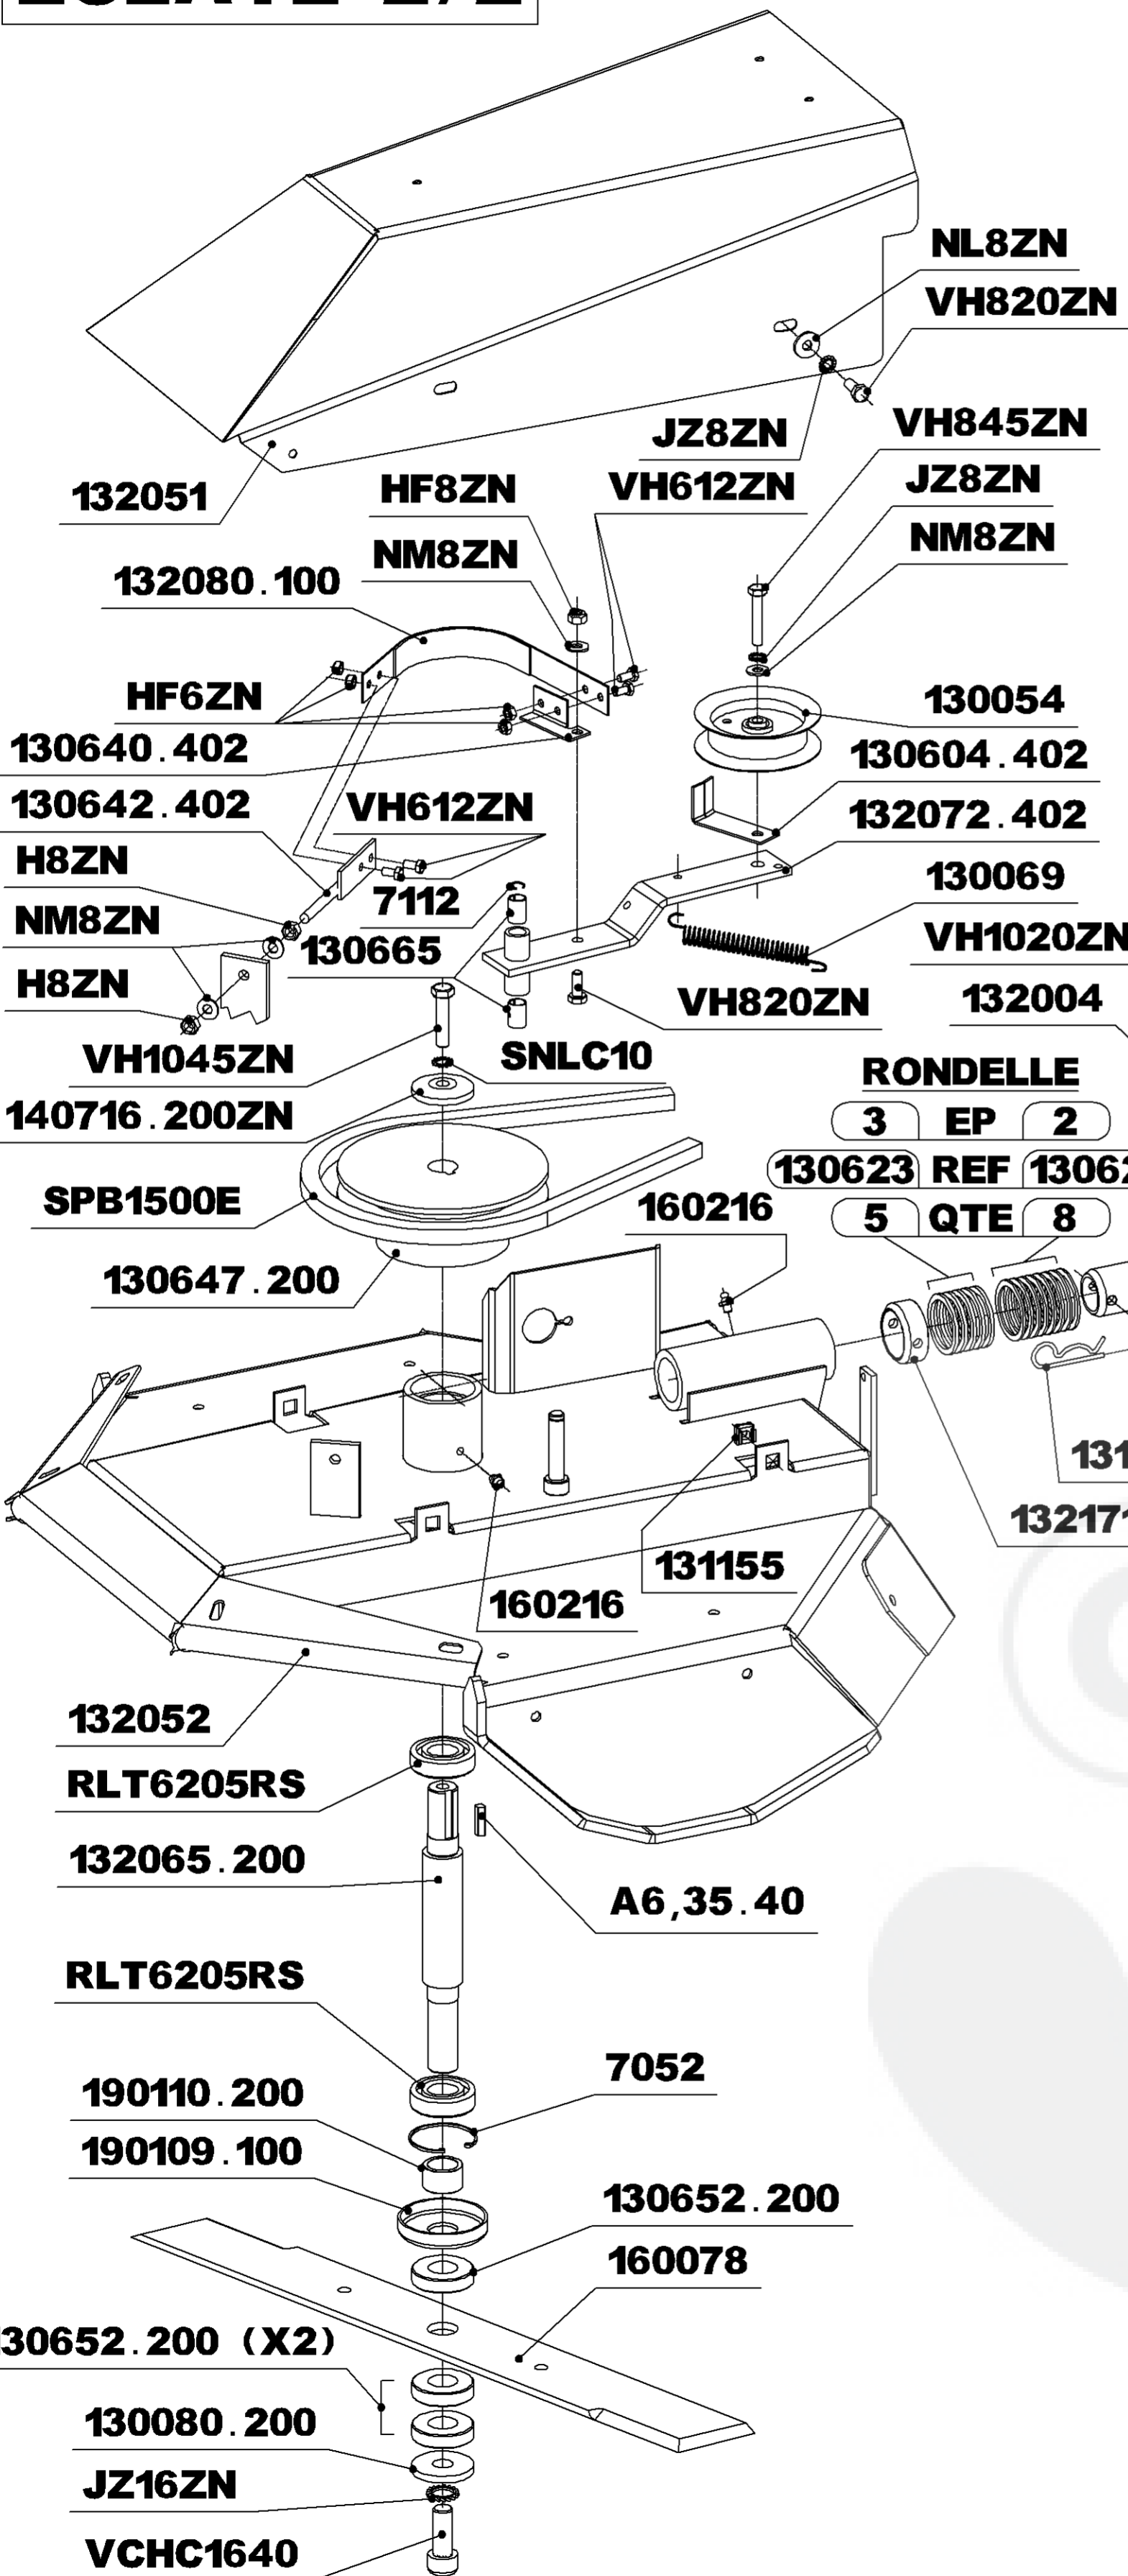

RL 1400 DIFF.

DEPUIS N° 50500 A N° 58624

ECLATE 2/2

OPTION RENFORT DE LAME