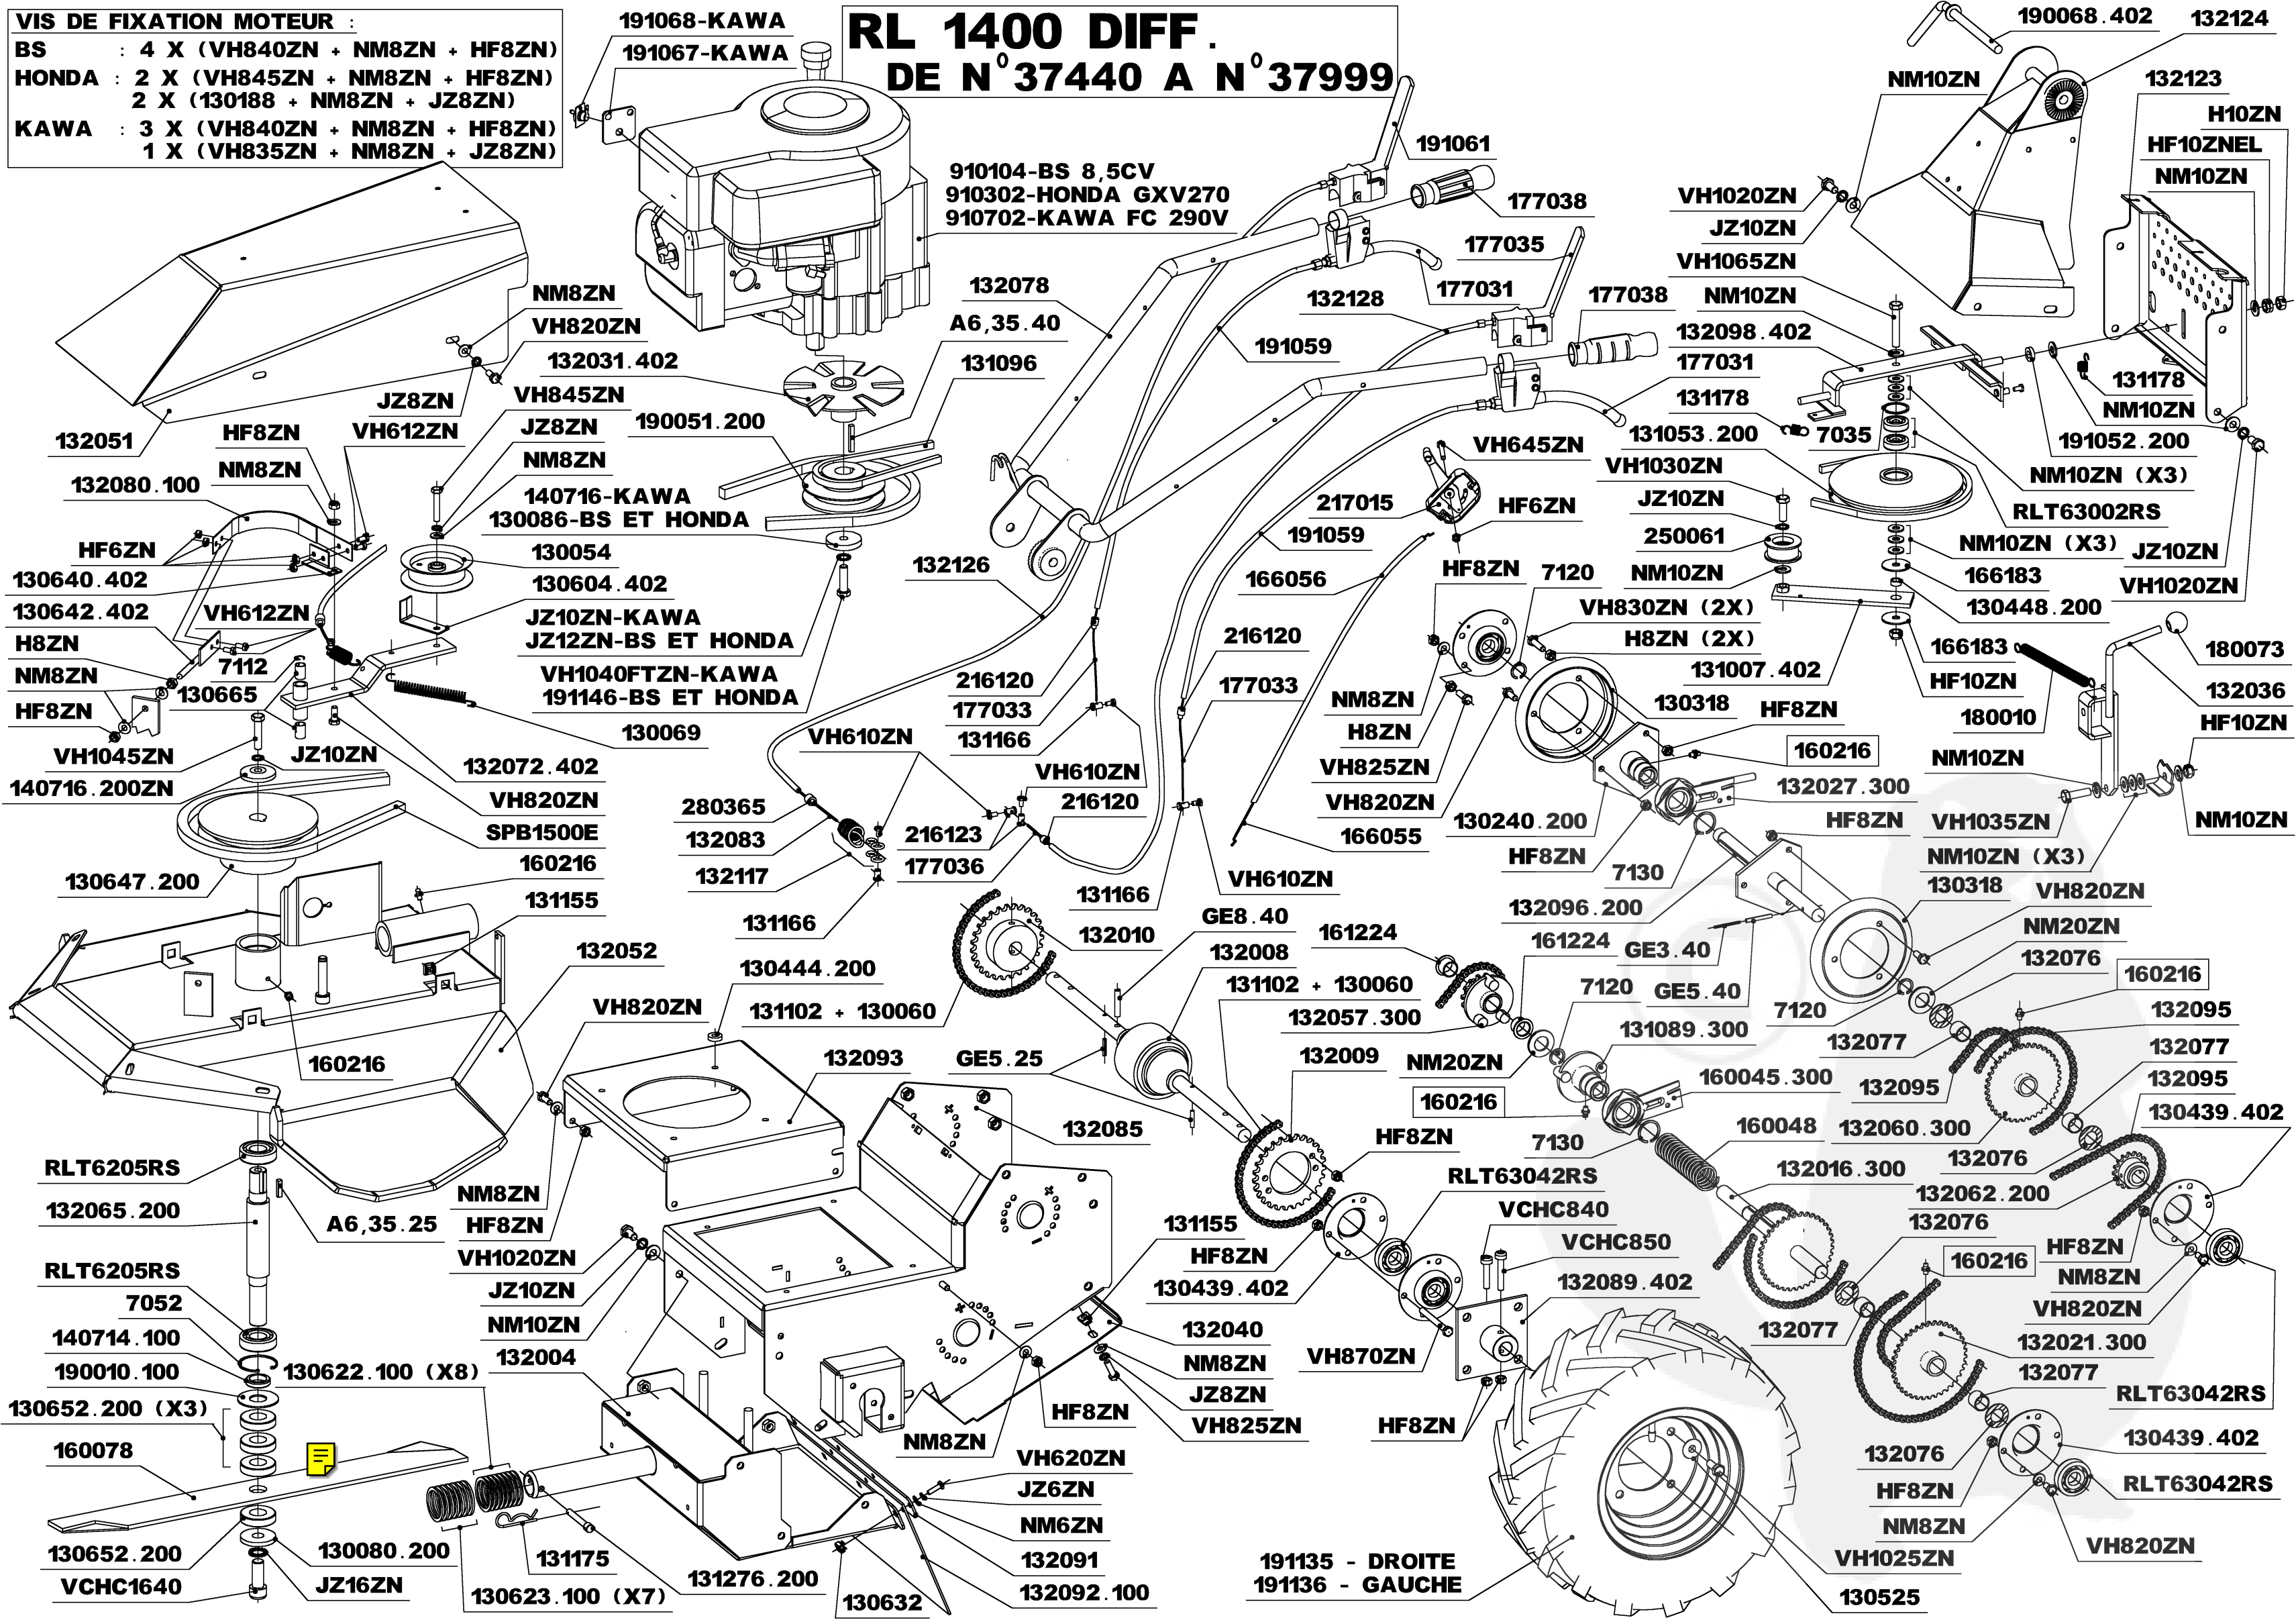

VIS DE FIXATION MOTEUR :
BS : 4 X (VH840ZN + NM8ZN + HF8ZN)
HONDA : 2 X (VH845ZN + NM8ZN + HF8ZN)
 2 X (130188 + NM8ZN + JZ8ZN)
KAWA : 3 X (VH840ZN + NM8ZN + HF8ZN)
 1 X (VH835ZN + NM8ZN + JZ8ZN)

RL 1400 DIFF.

DE N° 37440 A N° 37999

191068-KAWA
191067-KAWA

910104-BS 8,5CV
910302-HONDA GXV270
910702-KAWA FC 290V

NM8ZN
VH820ZN

132031.402
JZ8ZN
VH845ZN

132051
HF8ZN
VH612ZN

132080.100
NM8ZN
190051.200

HF6ZN
130640.402
130642.402
VH612ZN