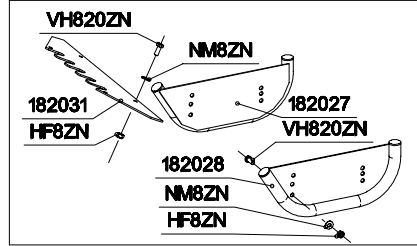

**KIT DE DEBROUSSAILLAGE
(OPTIONNEL) - REF : 182050**

VOLCANO 2V Depuis N° 28001