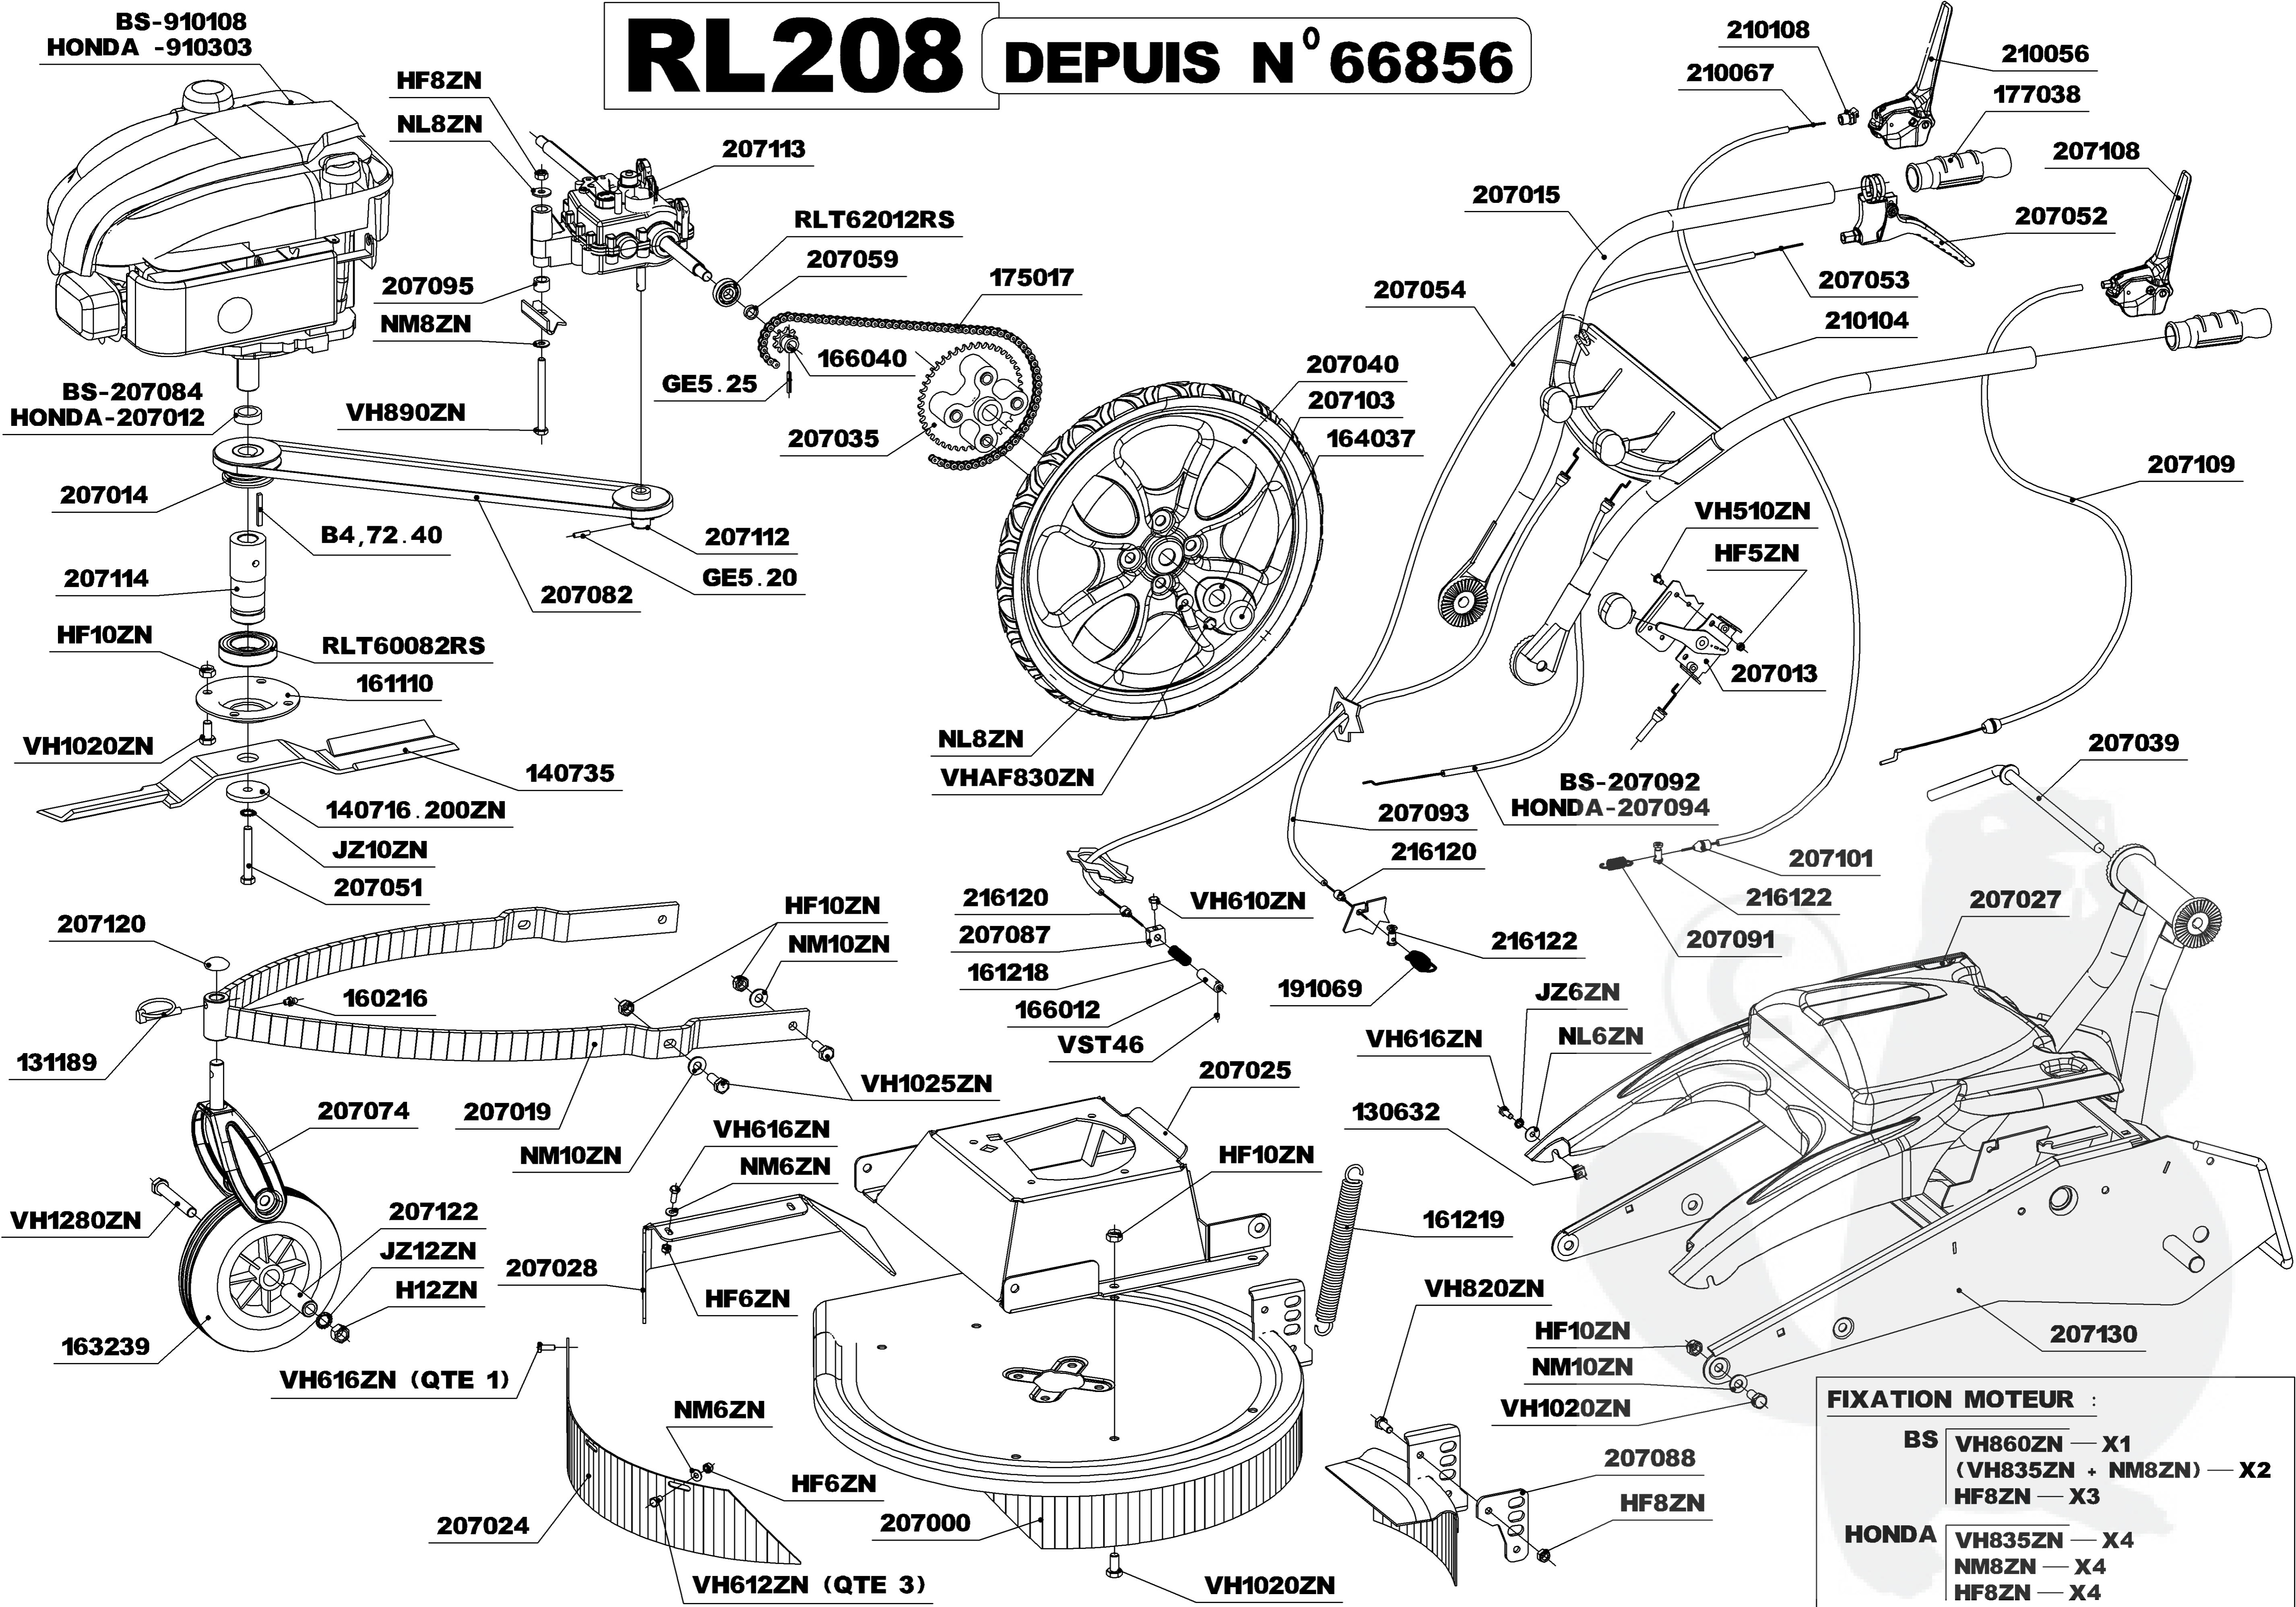

BS-910108
HONDA -910303

RL208 DEPUIS N° 66856

FIXATION MOTEUR :	
BS	VH860ZN — X1 (VH835ZN + NM8ZN) — X2 HF8ZN — X3
HONDA	VH835ZN — X4 NM8ZN — X4 HF8ZN — X4