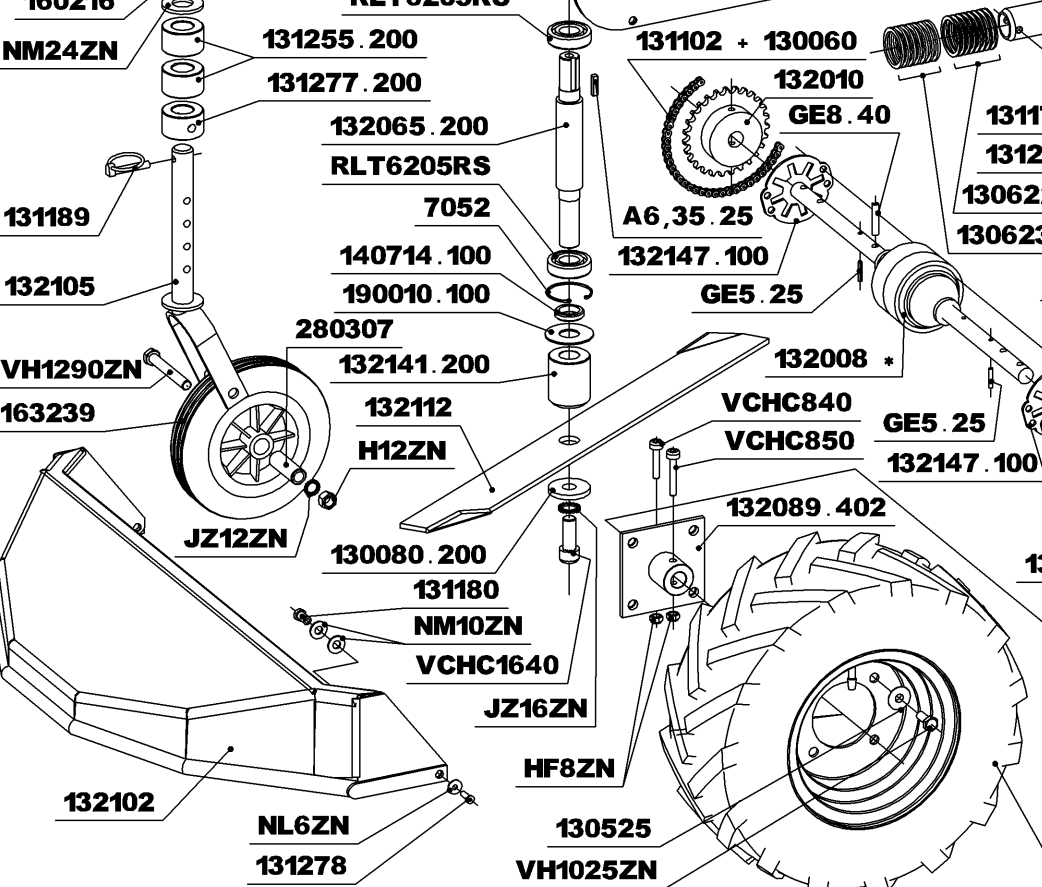

RL 1480 DIFF. JUSQU' A N° 41800

VIS DE FIXATION MOTEUR :
BS : 4 X (VH840ZN + NM8ZN + HF8ZN)
HONDA : 2 X (VH845ZN + NM8ZN + HF8ZN)
 2 X (130188 + NM8ZN + JZ8ZN)
KAWA : 3 X (VH840ZN + NM8ZN + HF8ZN)
 1 X (VH835ZN + NM8ZN + JZ8ZN)

*** KIT ENGRENAGE**
 132152 AVANT N° 41000
 132153 APRES N° 41000

140716-KAWA
 130086-BS ET HONDA
 JZ10ZN-KAWA
 JZ12ZN-BS ET HONDA
 VH1045ZN-KAWA
 191146-BS ET HONDA

910104-BS 8,5CV
 910302-HONDA GXV270V
 910307-HONDA GXV390V
 910702-KAWA FC 290V

COULEURS :
 401: JAUNE
 402: NOIR
 404: VERT
 413: ROUGE

132140
 NL8ZN
 JZ8ZN
 VH820ZN
 132080.100
 HF6ZN
 130640.402
 NM8ZN
 HF8ZN
 VH612ZN
 7112
 130665
 VH1045ZN
 SNLC10
 140716.200ZN
 130642.402
 H8ZN
 NM8ZN
 HF8ZN
 130647.200
 131155
 132101
 131095
 131175
 160216
 NM24ZN
 131255.200
 131277.200
 132065.200
 RLT6205RS
 7052
 140714.100
 190010.100
 280307
 132141.200
 VH1290ZN
 163239
 132112
 H12ZN
 JZ12ZN
 130080.200
 131180
 NM10ZN
 VCHC1640
 JZ16ZN
 HF8ZN
 132102
 NL6ZN
 131278
 130525
 VH1025ZN

191135-PROFIL AGRAIRE DROITE
 191136-PROFIL AGRAIRE GAUCHE
 132013-PROFIL GAZON
 140037INC-400X8 INCREVABLE DROITE
 140038INC-400X8 INCREVABLE GAUCHE

A DROITE- VH880ZN
 A GAUCHE- VH8120ZN

130439.402
 RLT63042RS