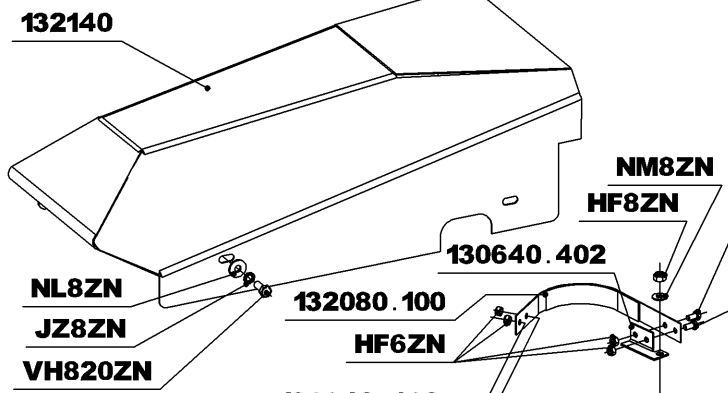

COULEURS :
401: JAUNE
402: NOIR
404: VERT
413: ROUGE

132140
NL8ZN
JZ8ZN
VH820ZN
132080.100
HF6ZN
130640.402
NM8ZN
HF8ZN
VH612ZN
7112
130665
VH1045ZN
SNLC10
140716.200ZN
130642.402
H8ZN
NM8ZN
HF8ZN
130647.200
131155
132101
131095
131175
160216
NM24ZN
131255.200
131277.200
132065.200
RLT6205RS
7052
140714.100
190010.100
280307
132141.200
VH1290ZN
163239
132112
H12ZN
JZ12ZN
130080.200
131180
NM10ZN
VCHC1640
JZ16ZN
HF8ZN
132102
NL6ZN
131278
130525
VH1025ZN