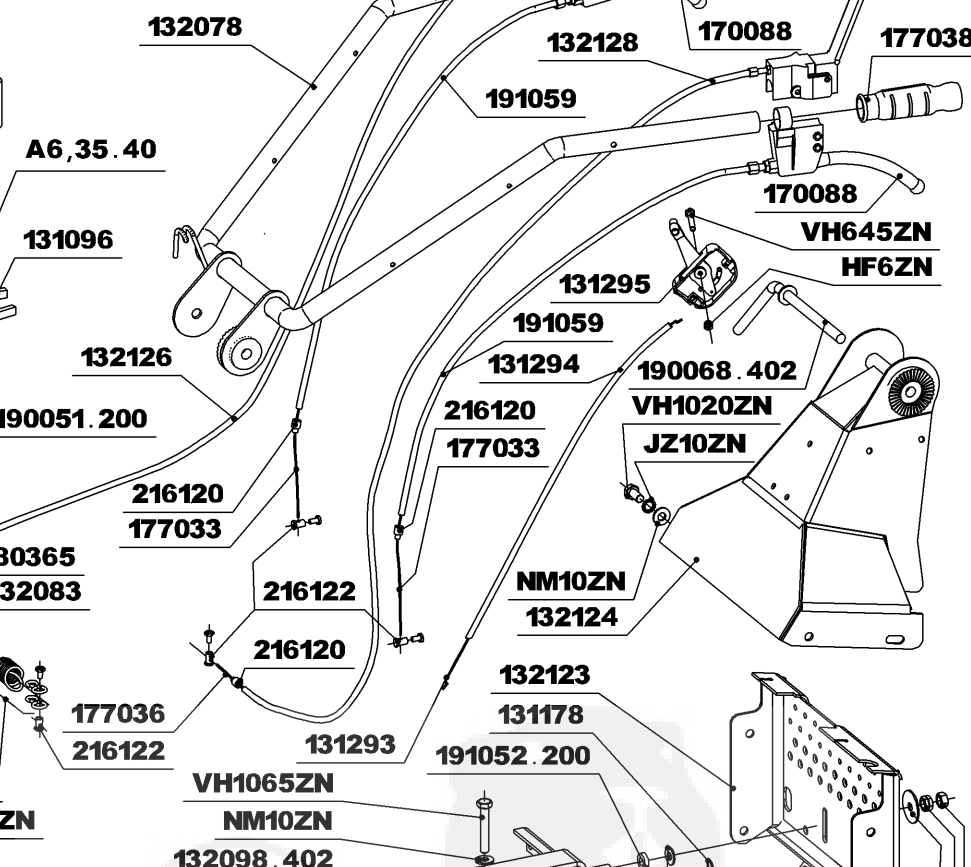

RL 1480 DIFF. JUSQU' A N° 41800

VIS DE FIXATION MOTEUR :
BS : 4 X (VH840ZN + NM8ZN + HF8ZN)
HONDA : 2 X (VH845ZN + NM8ZN + HF8ZN)
 2 X (130188 + NM8ZN + JZ8ZN)
KAWA : 3 X (VH840ZN + NM8ZN + HF8ZN)
 1 X (VH835ZN + NM8ZN + JZ8ZN)

*** KIT ENGRENAGE**
 132152 AVANT N° 41000
 132153 APRES N° 41000

140716-KAWA
 130086-BS ET HONDA
 JZ10ZN-KAWA
 JZ12ZN-BS ET HONDA
 VH1045ZN-KAWA
 191146-BS ET HONDA

910104-BS 8,5CV
 910302-HONDA GXV270V
 910307-HONDA GXV390V
 910702-KAWA FC 290V

COULEURS :
 401: JAUNE
 402: NOIR
 404: VERT
 413: ROUGE

132140
 NL8ZN
 JZ8ZN
 VH820ZN
 132080.100
 HF6ZN
 130640.402
 NM8ZN
 HF8ZN
 VH612ZN
 7112
 130665
 VH1045ZN
 SNLC10
 140716.200ZN
 130642.402
 H8ZN
 NM8ZN
 HF8ZN
 130647.200
 131155
 132101
 131095
 131175
 160216
 NM24ZN
 131255.200
 131277.200
 132065.200
 RLT6205RS
 7052
 140714.100
 190010.100
 280307
 132141.200
 VH1290ZN
 163239
 132112
 H12ZN
 JZ12ZN
 130080.200
 131180
 NM10ZN
 VCHC1640
 JZ16ZN
 HF8ZN
 132102
 NL6ZN
 131278
 130525
 VH1025ZN

191135-PROFIL AGRAIRE DROITE
 191136-PROFIL AGRAIRE GAUCHE
 132013-PROFIL GAZON
 140037INC-400X8 INCREVABLE DROITE
 140038INC-400X8 INCREVABLE GAUCHE

A DROITE- VH880ZN
 A GAUCHE- VH8120ZN

130439.402
 RLT63042RS