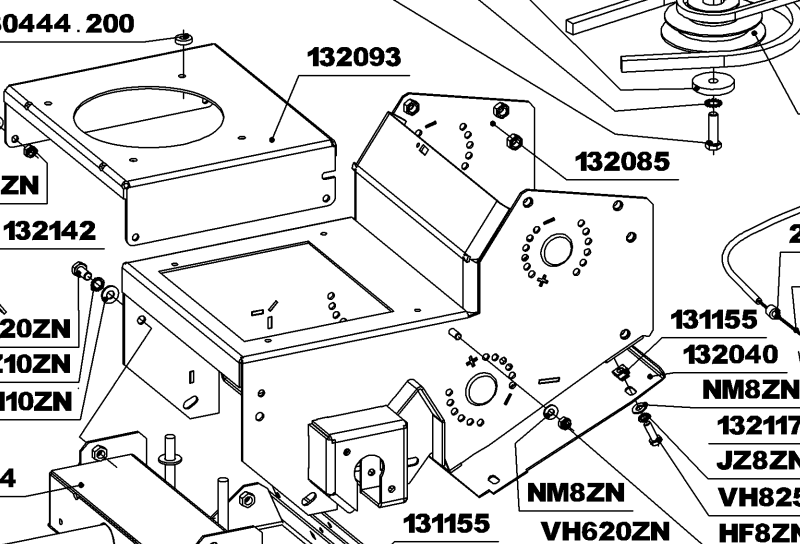

COULEURS :
 401: JAUNE
 402: NOIR
 404: VERT
 413: ROUGE

132140
 NL8ZN
 JZ8ZN
 VH820ZN
 132080.100
 HF6ZN
 130640.402
 NM8ZN
 HF8ZN
 VH612ZN
 7112
 130665
 VH1045ZN
 SNLC10
 140716.200ZN
 130642.402
 H8ZN
 NM8ZN
 HF8ZN
 130647.200
 131155
 132101
 131095
 131175
 160216
 NM24ZN
 131255.200
 131277.200
 132065.200
 RLT6205RS
 7052
 140714.100
 190010.100
 280307
 132141.200
 VH1290ZN
 163239
 132112
 H12ZN
 JZ12ZN
 130080.200
 131180
 NM10ZN
 VCHC1640
 JZ16ZN
 HF8ZN
 132102
 NL6ZN
 131278
 130525
 VH1025ZN

191135-PROFIL AGRAIRE DROITE
 191136-PROFIL AGRAIRE GAUCHE
 132013-PROFIL GAZON
 140037INC-400X8 INCREVABLE DROITE
 140038INC-400X8 INCREVABLE GAUCHE

A DROITE- VH880ZN
 A GAUCHE- VH8120ZN

130439.402
 RLT63042RS