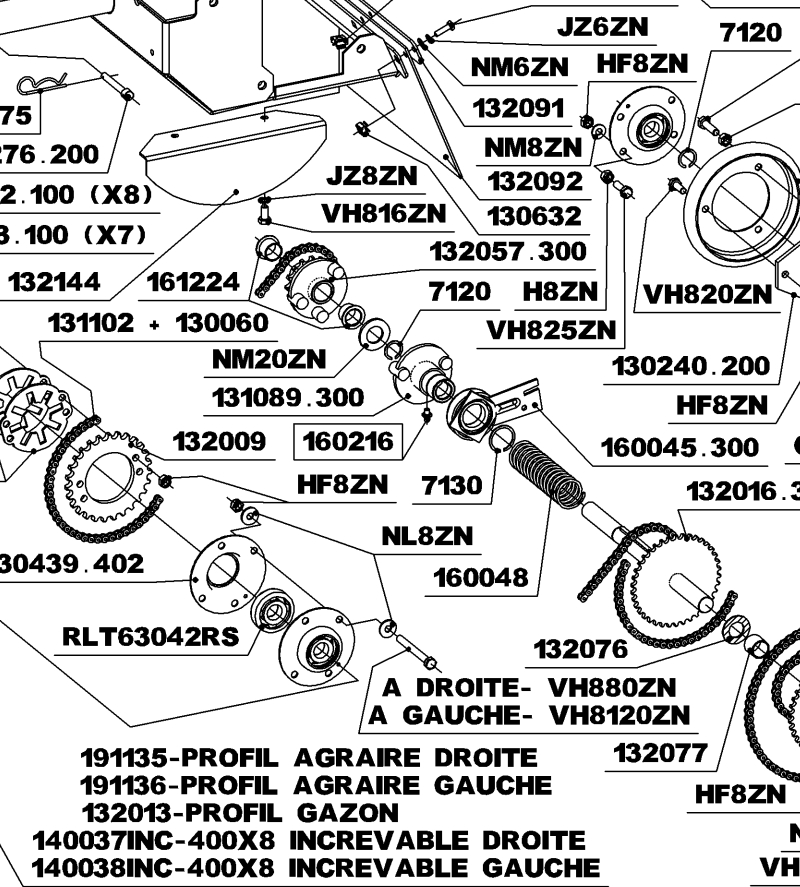

RL 1480 DIFF. JUSQU' A N° 41800

VIS DE FIXATION MOTEUR :
BS : 4 X (VH840ZN + NM8ZN + HF8ZN)
HONDA : 2 X (VH845ZN + NM8ZN + HF8ZN)
 2 X (130188 + NM8ZN + JZ8ZN)
KAWA : 3 X (VH840ZN + NM8ZN + HF8ZN)
 1 X (VH835ZN + NM8ZN + JZ8ZN)

*** KIT ENGRENAGE**
 132152 AVANT N° 41000
 132153 APRES N° 41000

140716-KAWA
 130086-BS ET HONDA
 JZ10ZN-KAWA
 JZ12ZN-BS ET HONDA
 VH1045ZN-KAWA
 191146-BS ET HONDA

910104-BS 8,5CV
 910302-HONDA GXV270V
 910307-HONDA GXV390V
 910702-KAWA FC 290V

COULEURS :
 401: JAUNE
 402: NOIR
 404: VERT
 413: ROUGE

132140
 NL8ZN
 JZ8ZN
 VH820ZN
 132080.100
 HF6ZN
 130640.402
 NM8ZN
 HF8ZN
 VH612ZN
 7112
 130665
 VH1045ZN
 SNLC10
 140716.200ZN
 130642.402
 H8ZN
 NM8ZN
 HF8ZN
 130647.200
 131155
 132101
 131095
 131175
 160216
 NM24ZN
 131255.200
 131277.200
 132065.200
 RLT6205RS
 7052
 140714.100
 190010.100
 280307
 132141.200
 VH1290ZN
 163239
 132112
 H12ZN
 JZ12ZN
 130080.200
 131180
 NM10ZN
 VCHC1640
 JZ16ZN
 HF8ZN
 132102
 NL6ZN
 131278
 130525
 VH1025ZN

191135-PROFIL AGRAIRE DROITE
 191136-PROFIL AGRAIRE GAUCHE
 132013-PROFIL GAZON
 140037INC-400X8 INCREVABLE DROITE
 140038INC-400X8 INCREVABLE GAUCHE

A DROITE- VH880ZN
 A GAUCHE- VH8120ZN

130439.402
 RLT63042RS