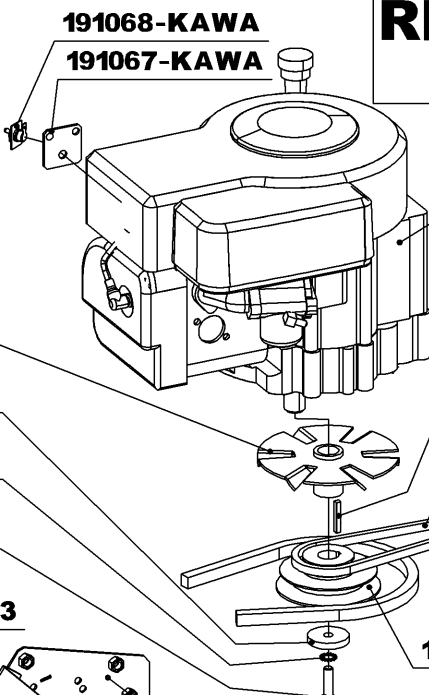

RL 1480 DIFF. JUSQU' A N° 41800

VIS DE FIXATION MOTEUR :
BS : 4 X (VH840ZN + NM8ZN + HF8ZN)
HONDA : 2 X (VH845ZN + NM8ZN + HF8ZN)
 2 X (130188 + NM8ZN + JZ8ZN)
KAWA : 3 X (VH840ZN + NM8ZN + HF8ZN)
 1 X (VH835ZN + NM8ZN + JZ8ZN)

*** KIT ENGRENAGE**
 132152 AVANT N° 41000
 132153 APRES N° 41000

140716-KAWA
 130086-BS ET HONDA
 JZ10ZN-KAWA
 JZ12ZN-BS ET HONDA
 VH1045ZN-KAWA
 191146-BS ET HONDA

910104-BS 8,5CV
 910302-HONDA GXV270V
 910307-HONDA GXV390V
 910702-KAWA FC 290V

191135-PROFIL AGRAIRE DROITE
 191136-PROFIL AGRAIRE GAUCHE
 132013-PROFIL GAZON
 140037INC-400X8 INCREVABLE DROITE
 140038INC-400X8 INCREVABLE GAUCHE

A DROITE- VH880ZN
 A GAUCHE- VH8120ZN

130439.402
 RLT63042RS