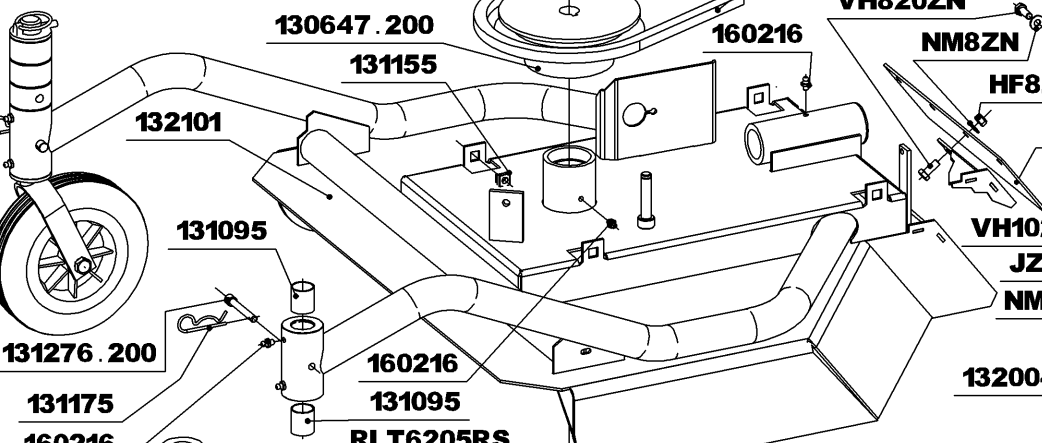

191135-PROFIL AGRAIRE DROITE
 191136-PROFIL AGRAIRE GAUCHE
 132013-PROFIL GAZON
 140037INC-400X8 INCREVABLE DROITE
 140038INC-400X8 INCREVABLE GAUCHE

A DROITE- VH880ZN
 A GAUCHE- VH8120ZN

130439.402
 RLT63042RS