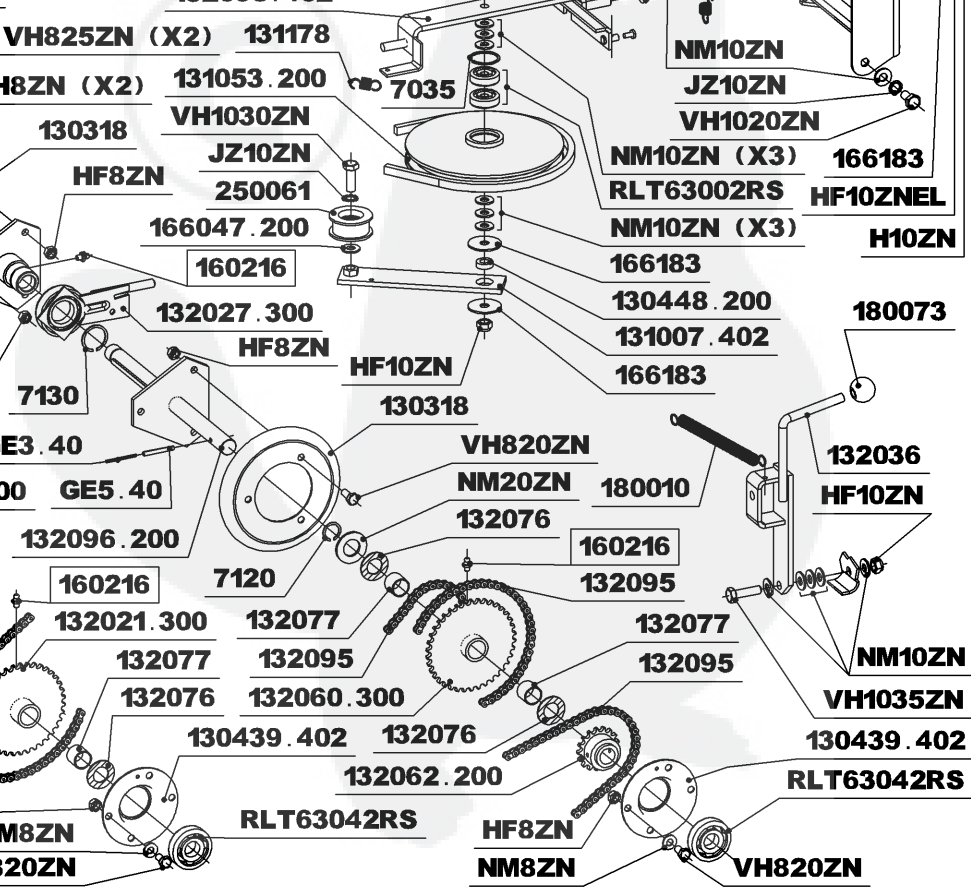

RL 1480 DIFF. JUSQU' A N° 41800

VIS DE FIXATION MOTEUR :
BS : 4 X (VH840ZN + NM8ZN + HF8ZN)
HONDA : 2 X (VH845ZN + NM8ZN + HF8ZN)
 2 X (130188 + NM8ZN + JZ8ZN)
KAWA : 3 X (VH840ZN + NM8ZN + HF8ZN)
 1 X (VH835ZN + NM8ZN + JZ8ZN)

*** KIT ENGRENAGE**
 132152 AVANT N° 41000
 132153 APRES N° 41000

140716-KAWA
 130086-BS ET HONDA
 JZ10ZN-KAWA
 JZ12ZN-BS ET HONDA
 VH1045ZN-KAWA
 191146-BS ET HONDA

910104-BS 8,5CV
 910302-HONDA GXV270V
 910307-HONDA GXV390V
 910702-KAWA FC 290V

COULEURS :
 401: JAUNE
 402: NOIR
 404: VERT
 413: ROUGE

132140
 NL8ZN
 JZ8ZN
 VH820ZN
 132080.100
 HF6ZN
 130640.402
 NM8ZN
 HF8ZN
 VH612ZN
 7112
 130665
 VH1045ZN
 SNLC10
 140716.200ZN
 130642.402
 H8ZN
 NM8ZN
 HF8ZN
 130647.200
 131155
 132101
 131095
 131175
 160216
 NM24ZN
 131255.200
 131277.200
 132065.200
 RLT6205RS
 7052
 140714.100
 190010.100
 280307
 132141.200
 VH1290ZN
 163239
 132112
 H12ZN
 JZ12ZN
 130080.200
 131180
 NM10ZN
 VCHC1640
 JZ16ZN
 HF8ZN
 132102
 NL6ZN
 131278
 130525
 VH1025ZN

191135-PROFIL AGRAIRE DROITE
 191136-PROFIL AGRAIRE GAUCHE
 132013-PROFIL GAZON
 140037INC-400X8 INCREVABLE DROITE
 140038INC-400X8 INCREVABLE GAUCHE

A DROITE- VH880ZN
 A GAUCHE- VH8120ZN

130439.402
 RLT63042RS