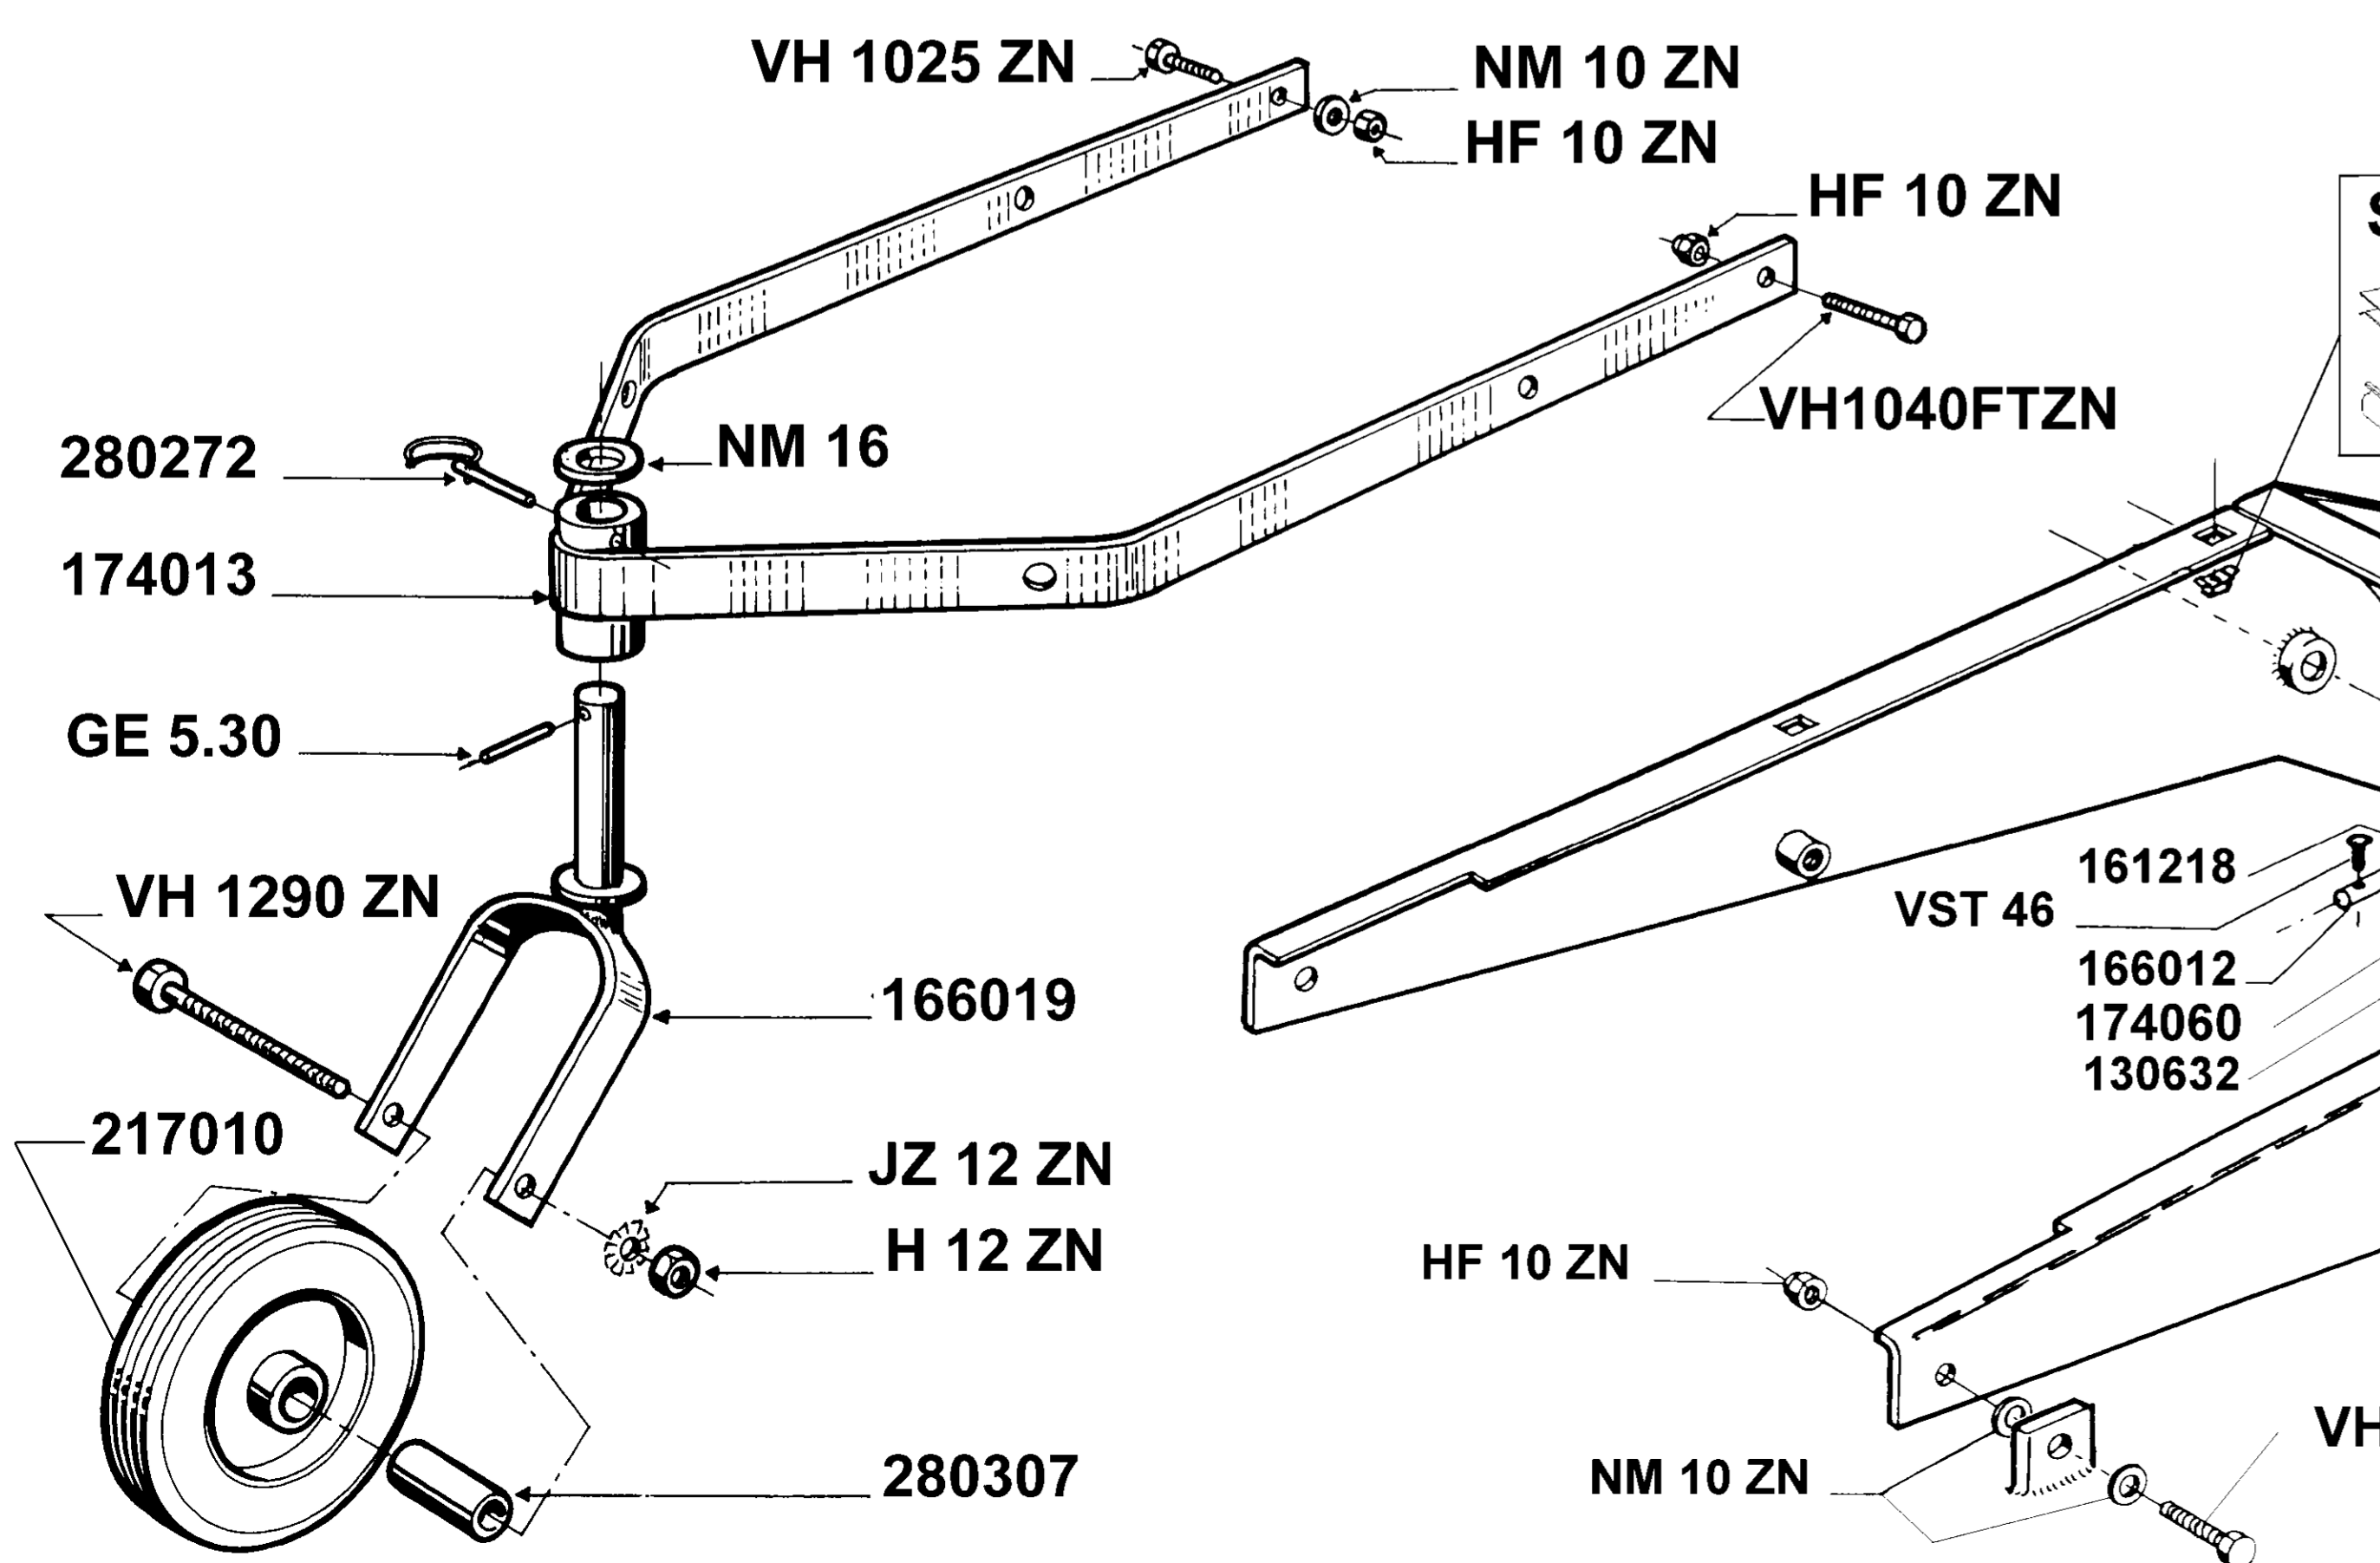

172120102

**COULEURS :**  
401 : Jaune  
402 : Noir  
403 : Rouge  
405 : Blanc

**Suivant modèle :**  
- 166065 : Ecrou pince  
- 177039 : Ecrou cage