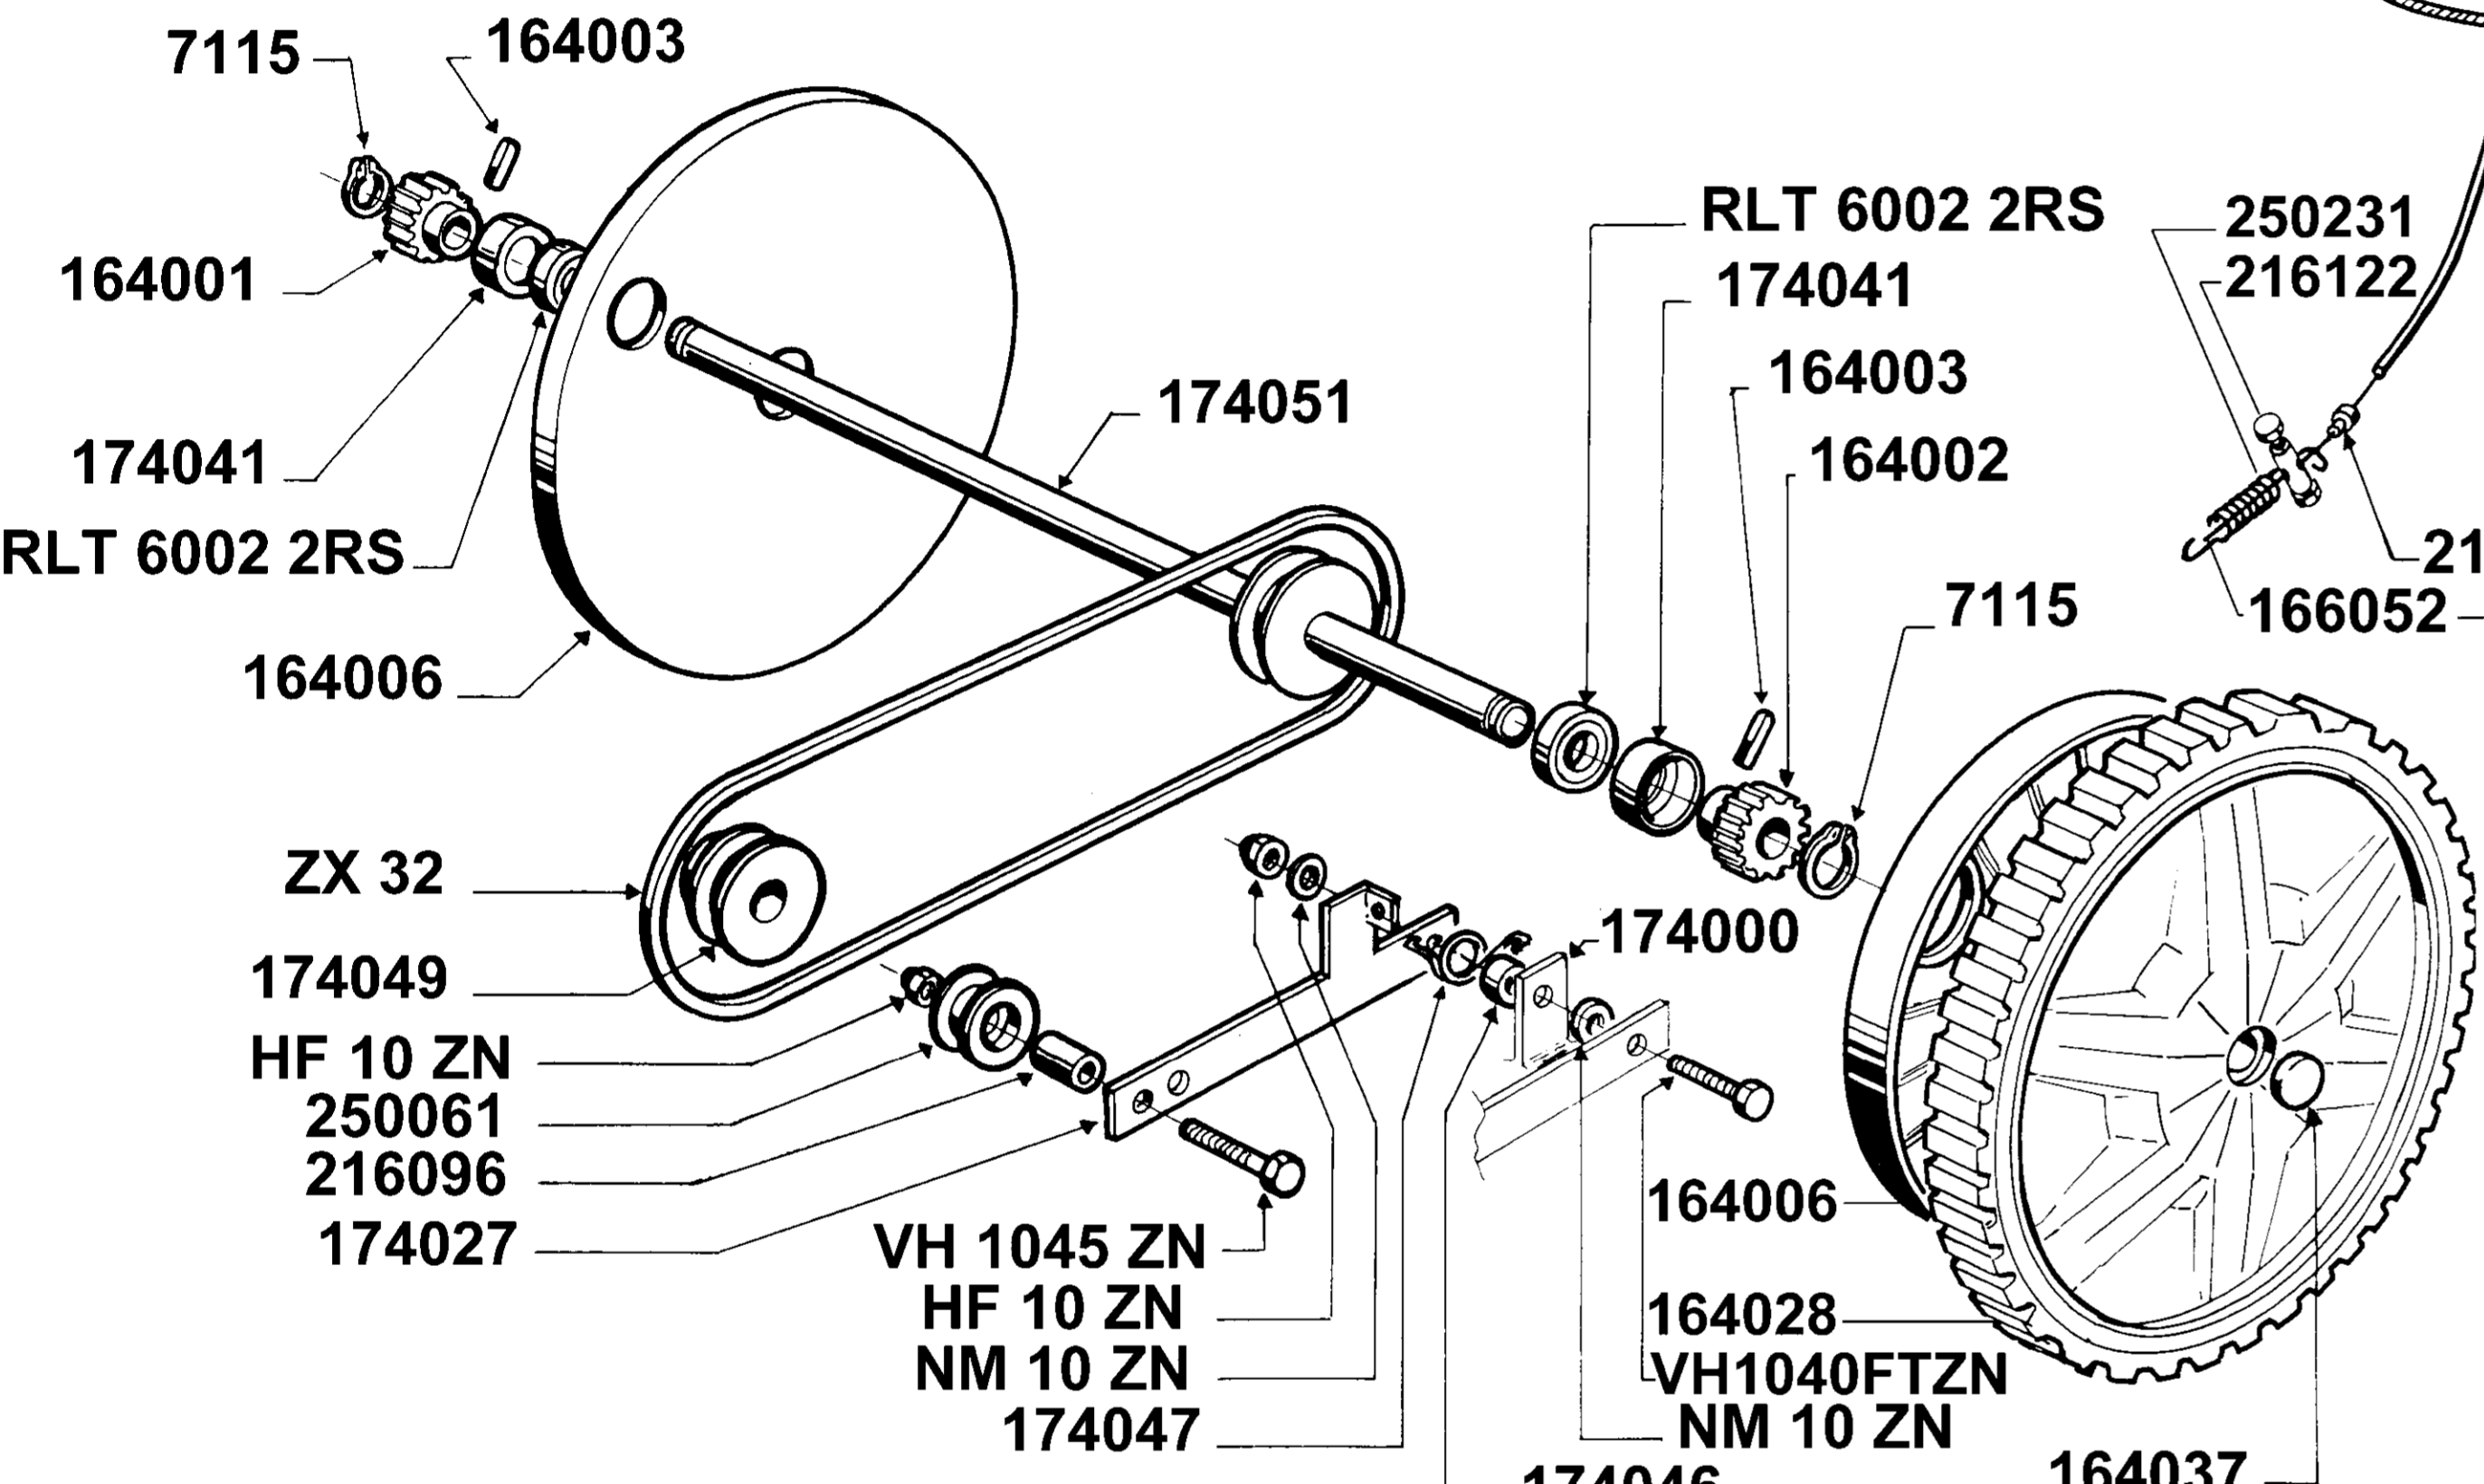

172120102

**COULEURS :**  
401 : Jaune  
402 : Noir  
403 : Rouge  
405 : Blanc

**Suivant modèle :**  
- 166065 : Ecrou pince  
- 177039 : Ecrou cage