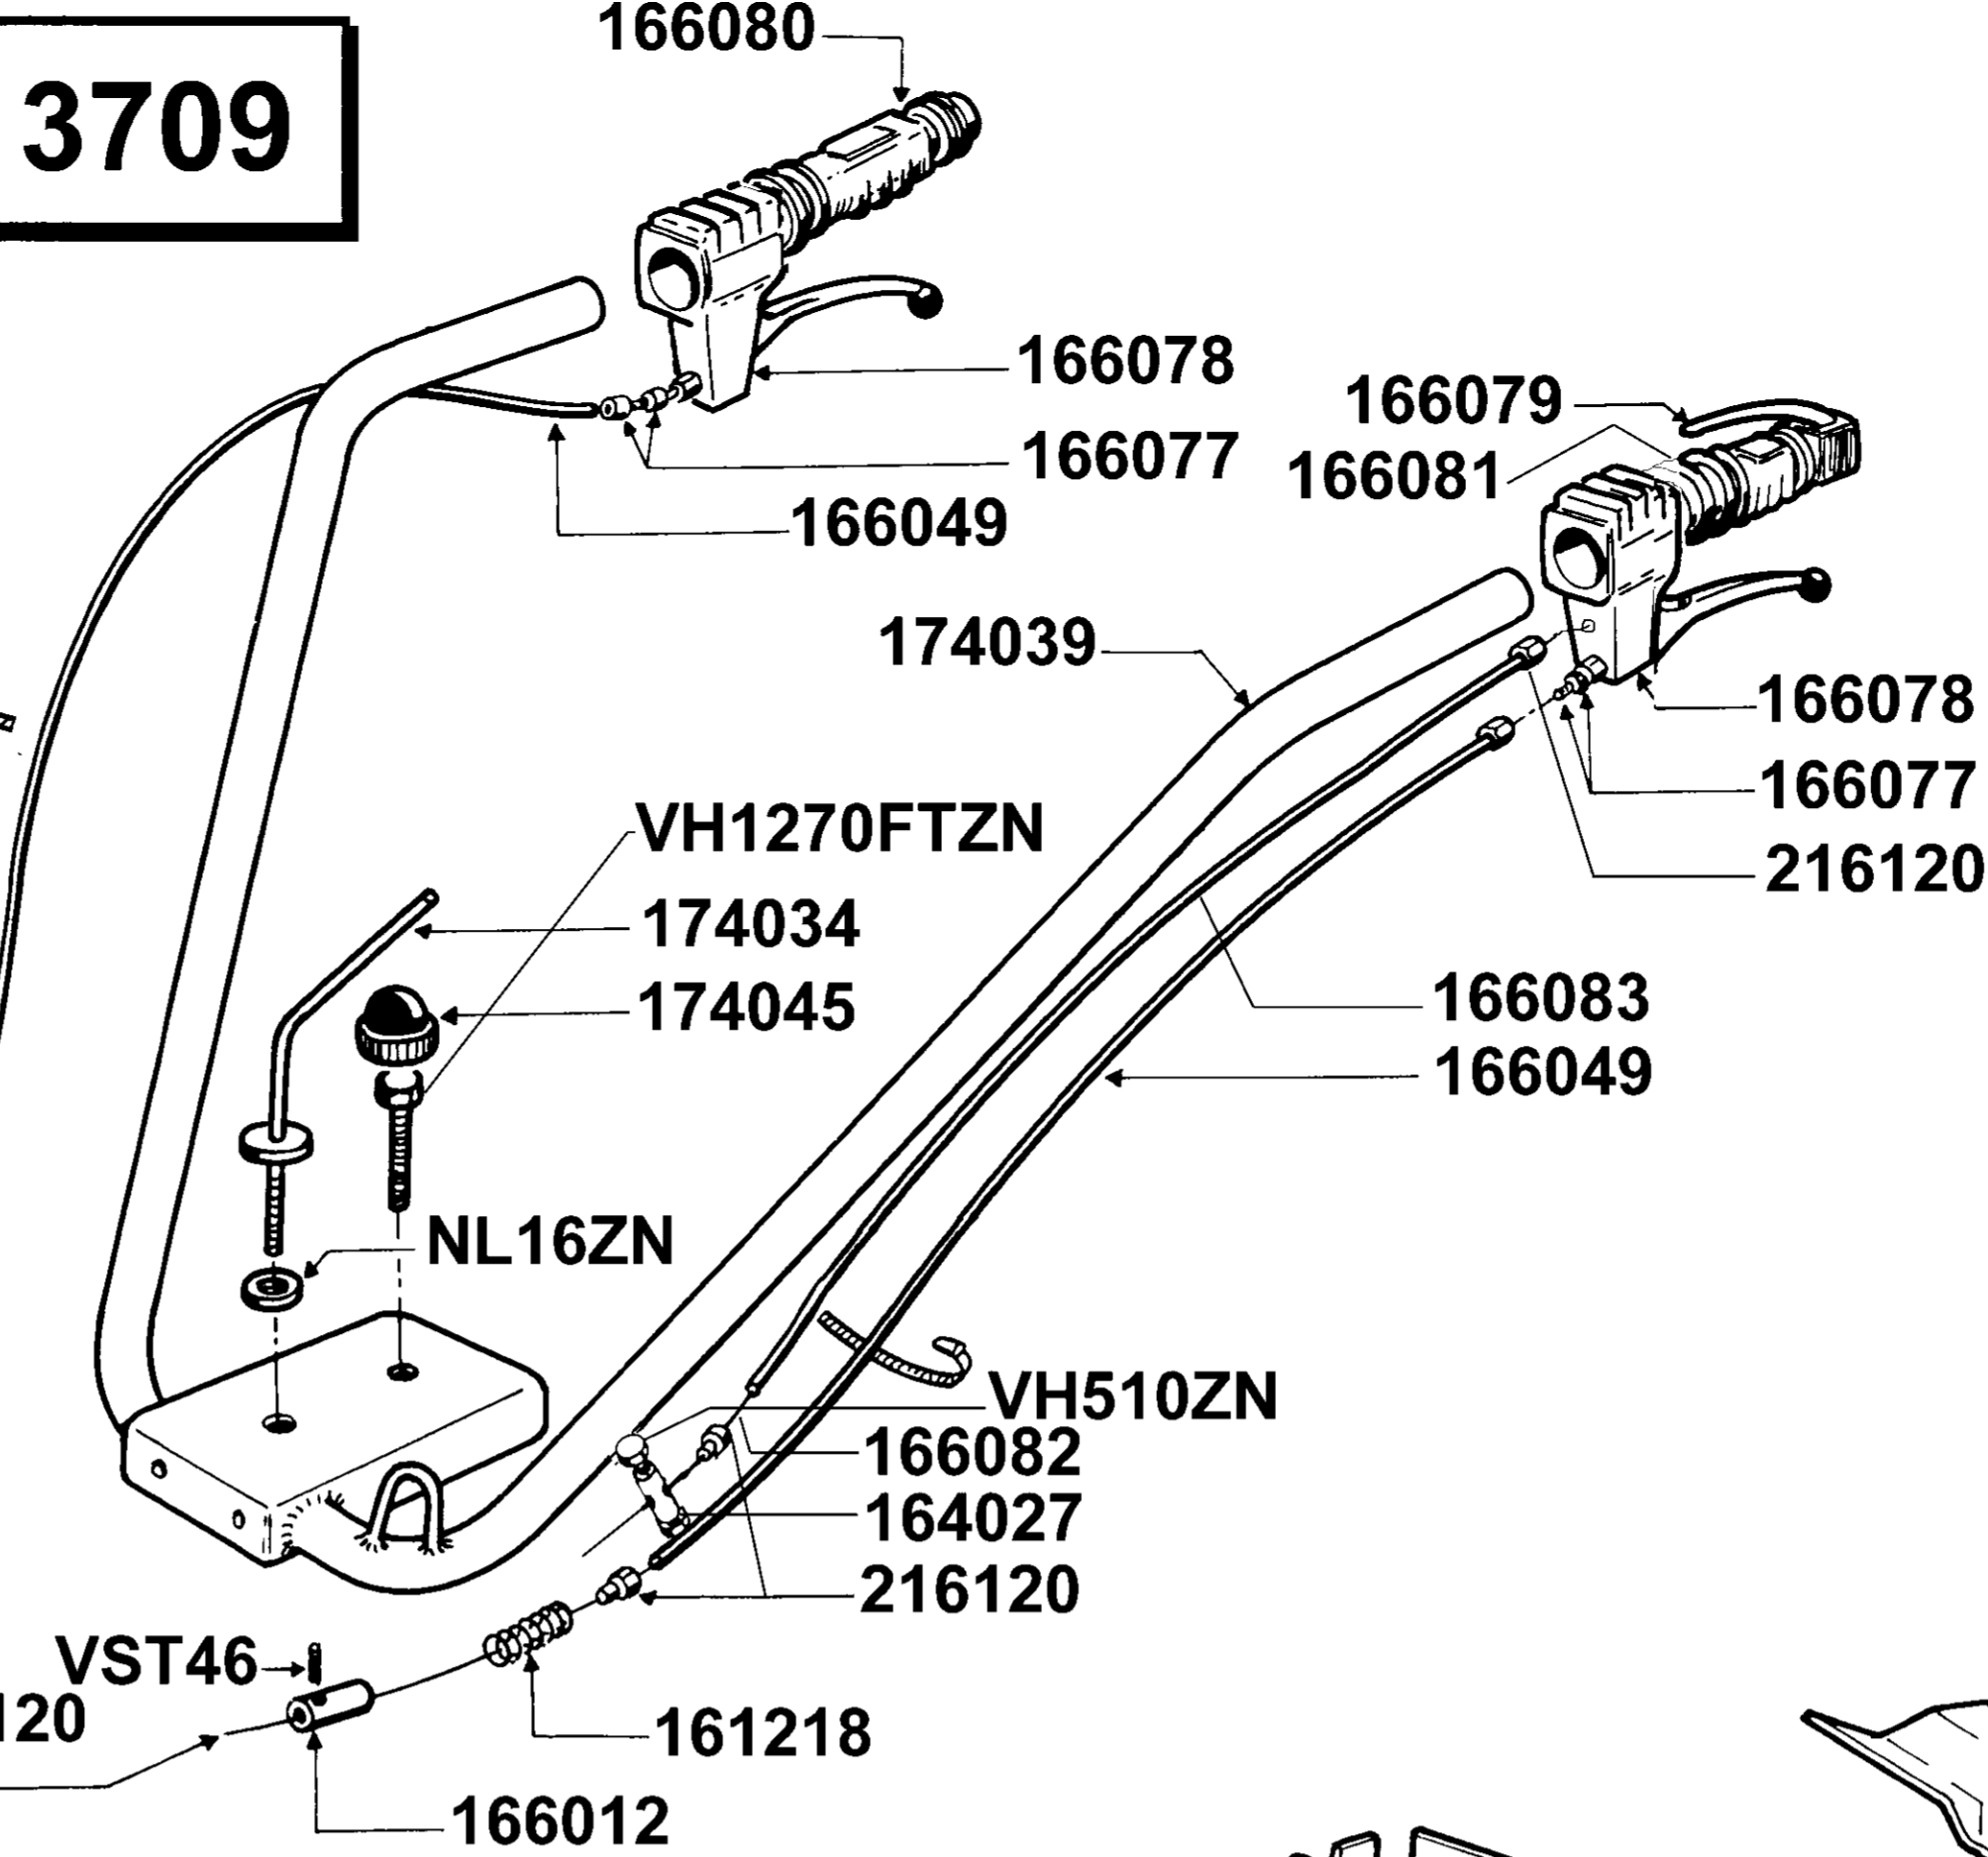

172120102

**COULEURS :**  
401 : Jaune  
402 : Noir  
403 : Rouge  
405 : Blanc

**Suivant modèle :**  
- 166065 : Ecrou pince  
- 177039 : Ecrou cage