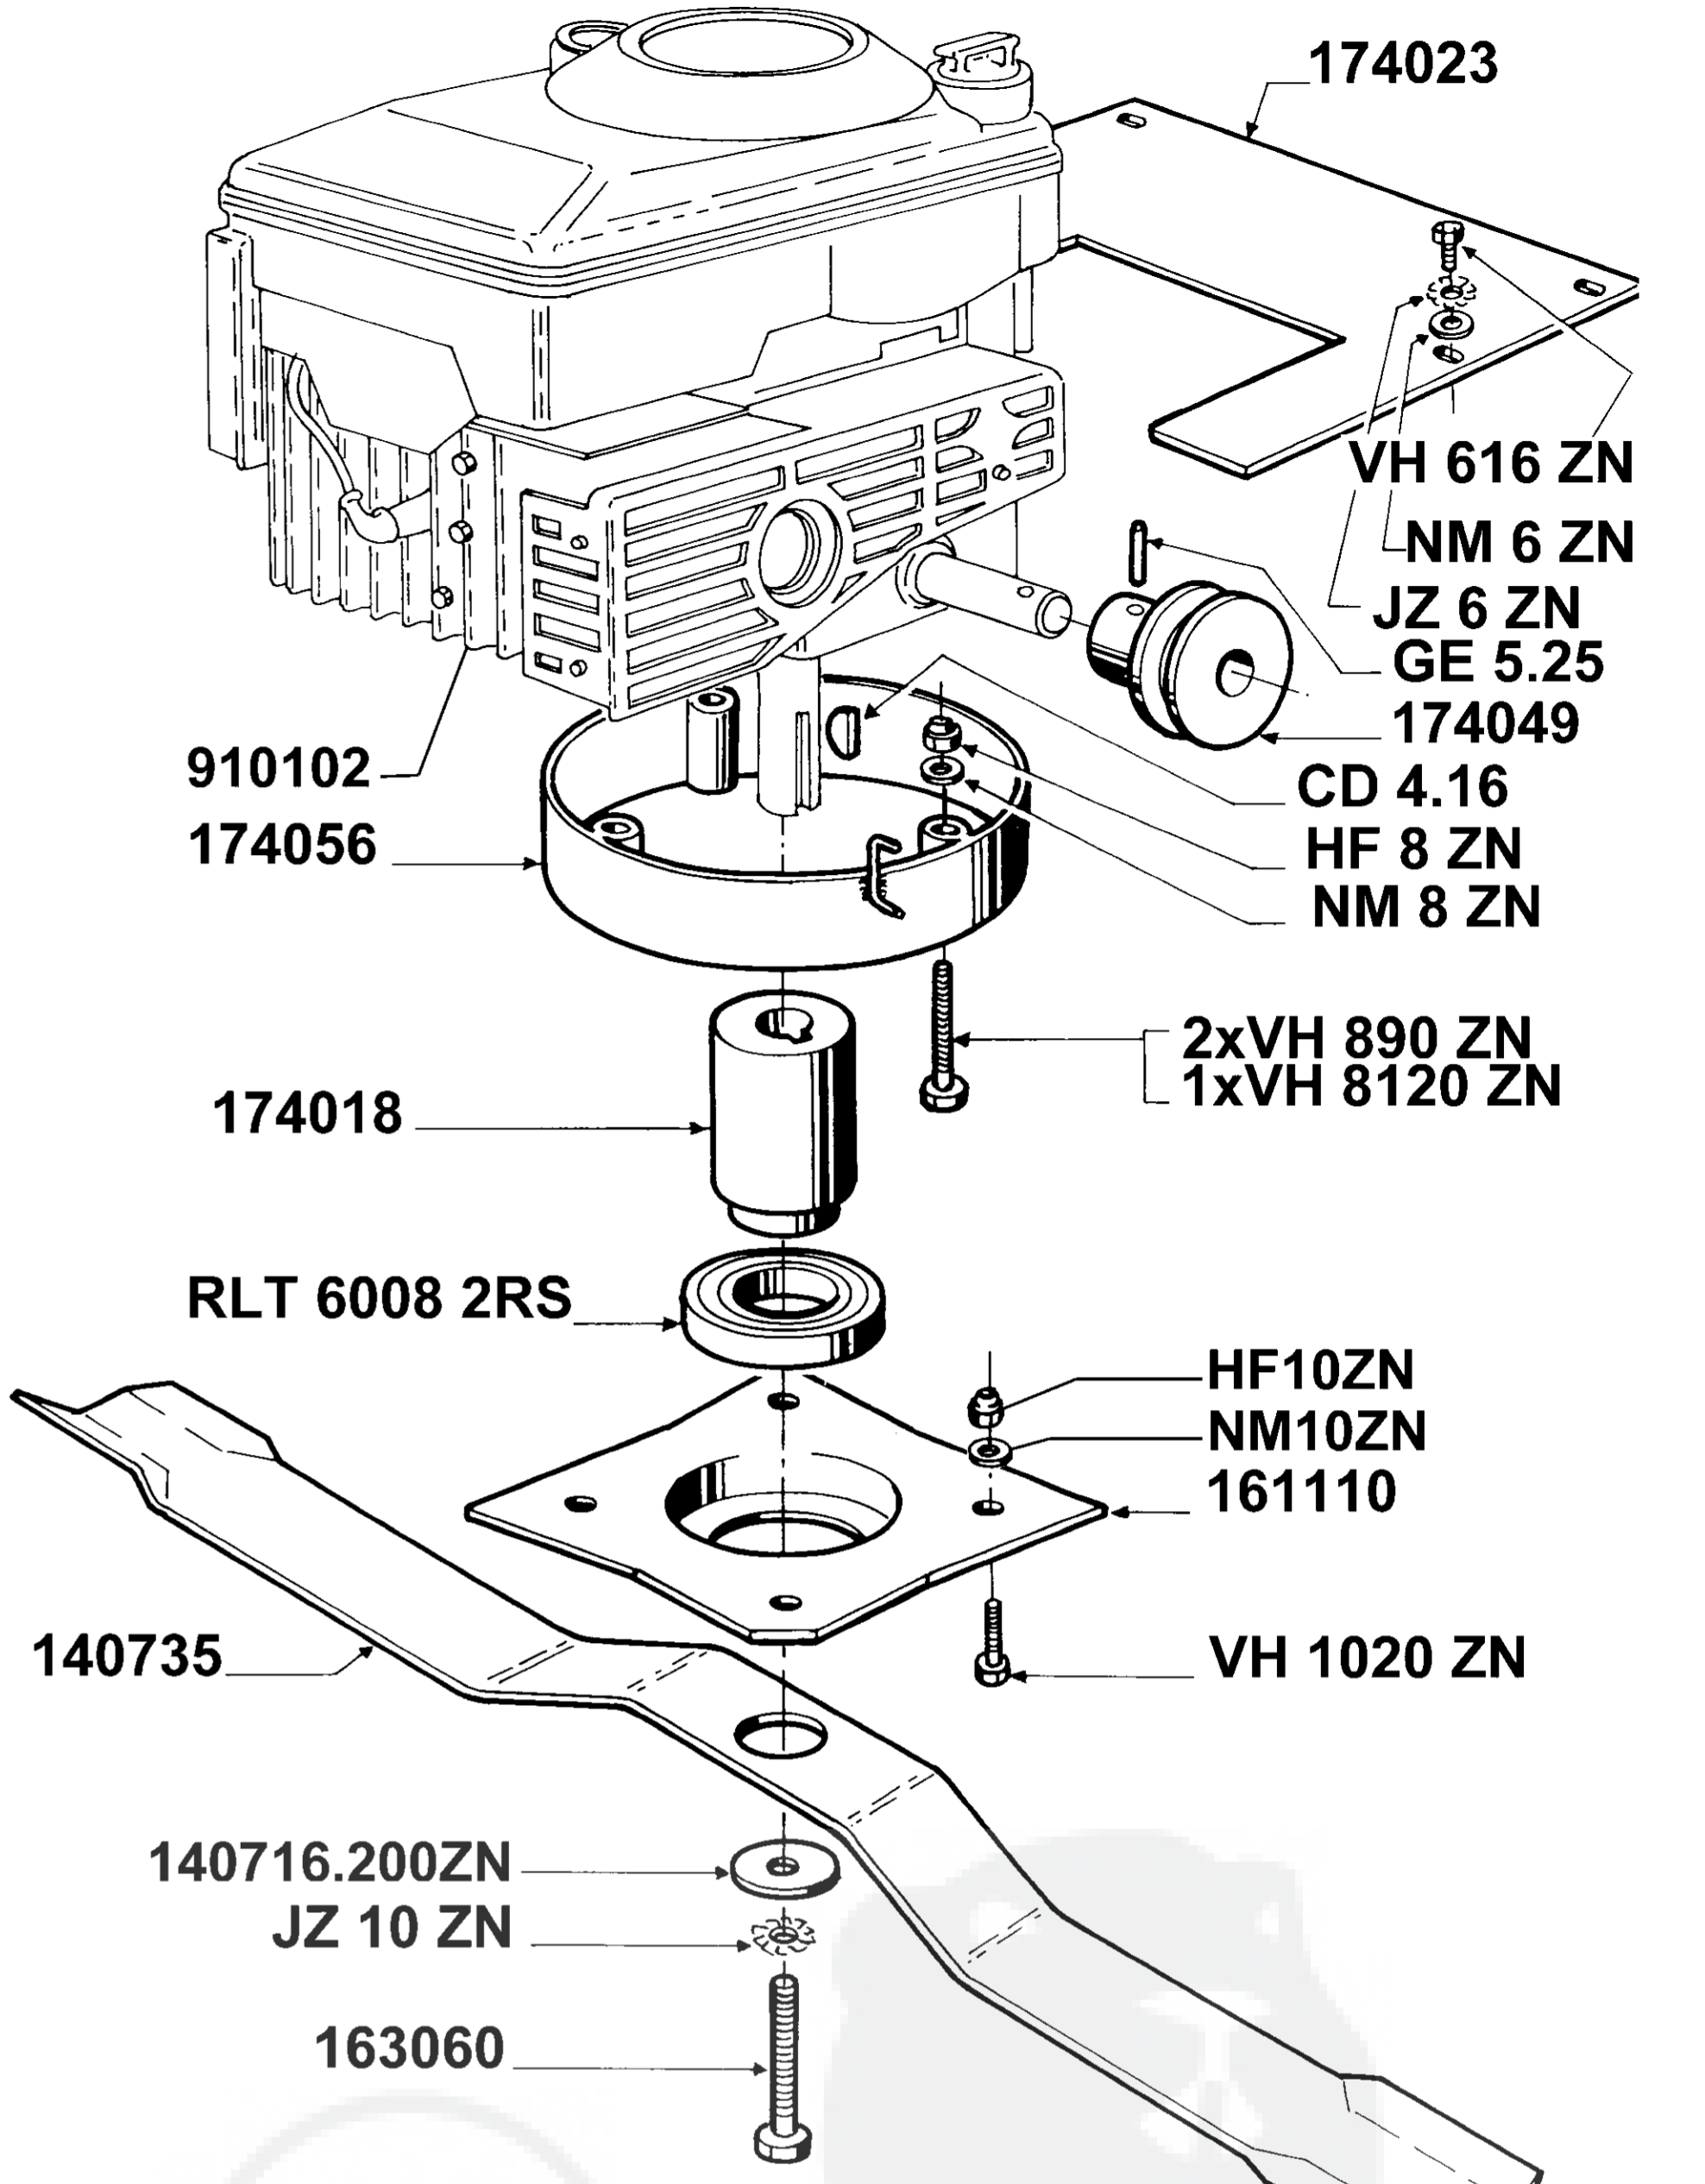

Max Fixe - De N°12671 à N°13709

COULEURS :

- 401 : Jaune
- 402 : Noir
- 403 : Rouge
- 405 : Blanc

Suivant modèle :
 - 166065 : Ecrou pince
 - 177039 : Ecrou cage

173120102