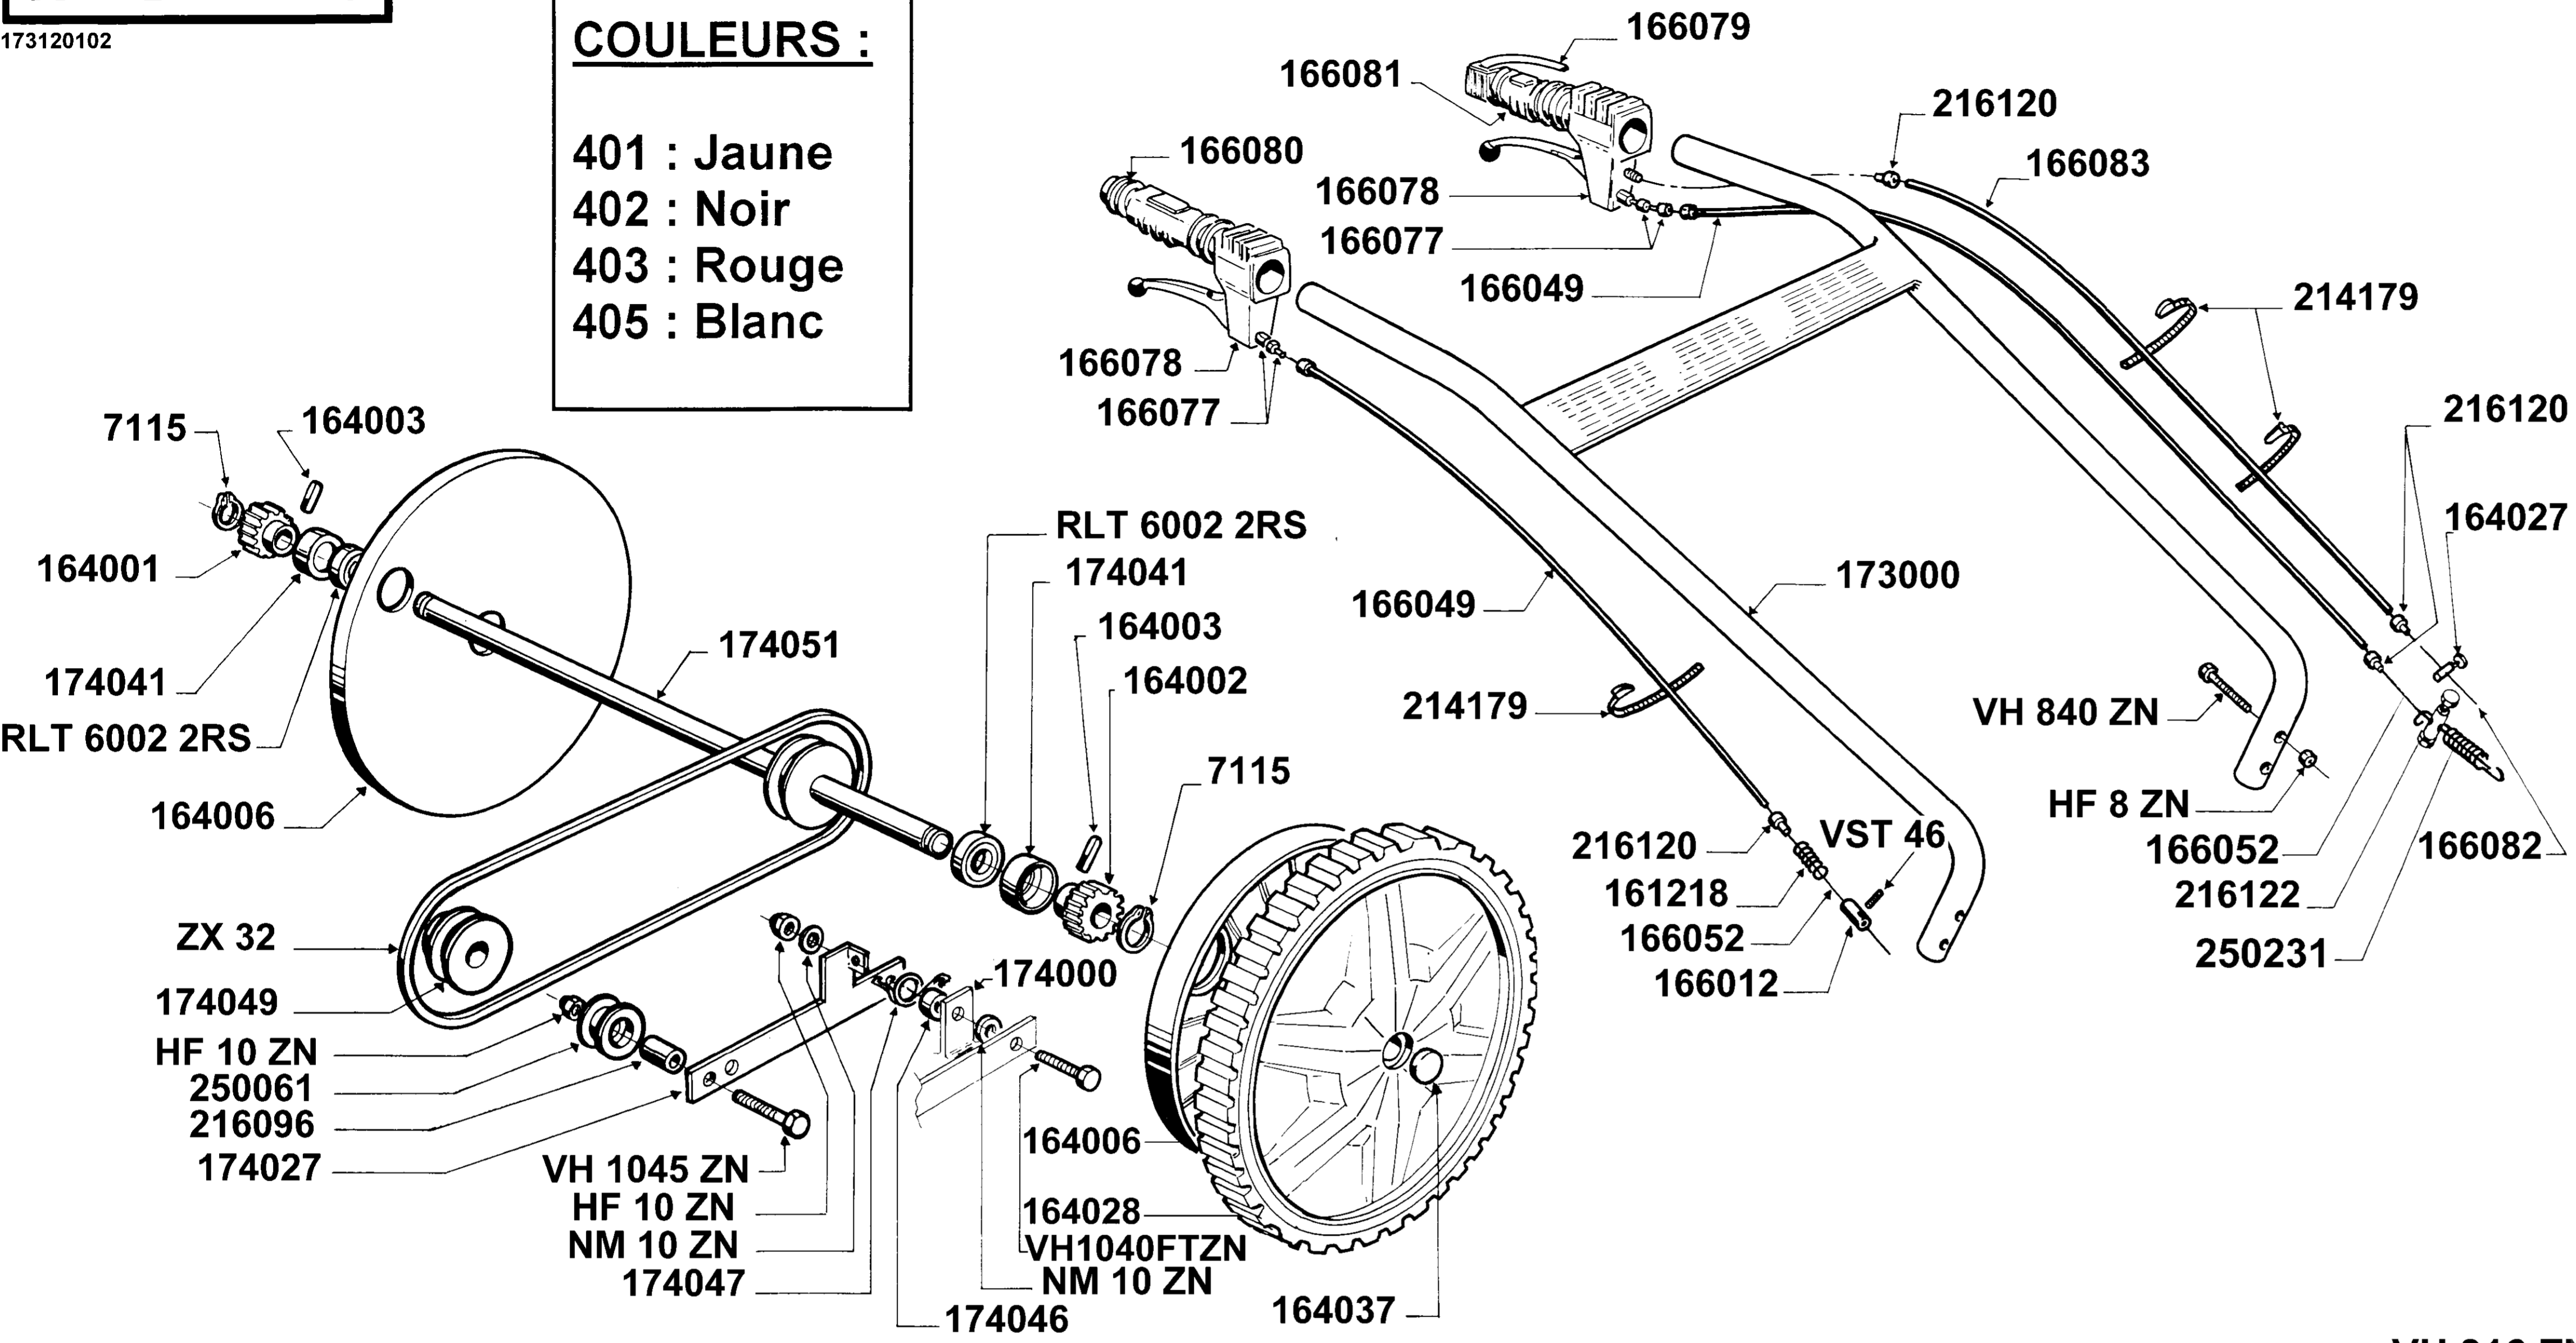

Max Fixe - De N°12671 à N°13709

COULEURS :

- 401 : Jaune
- 402 : Noir
- 403 : Rouge
- 405 : Blanc

Suivant modèle :
 - 166065 : Ecrou pince
 - 177039 : Ecrou cage

173120102