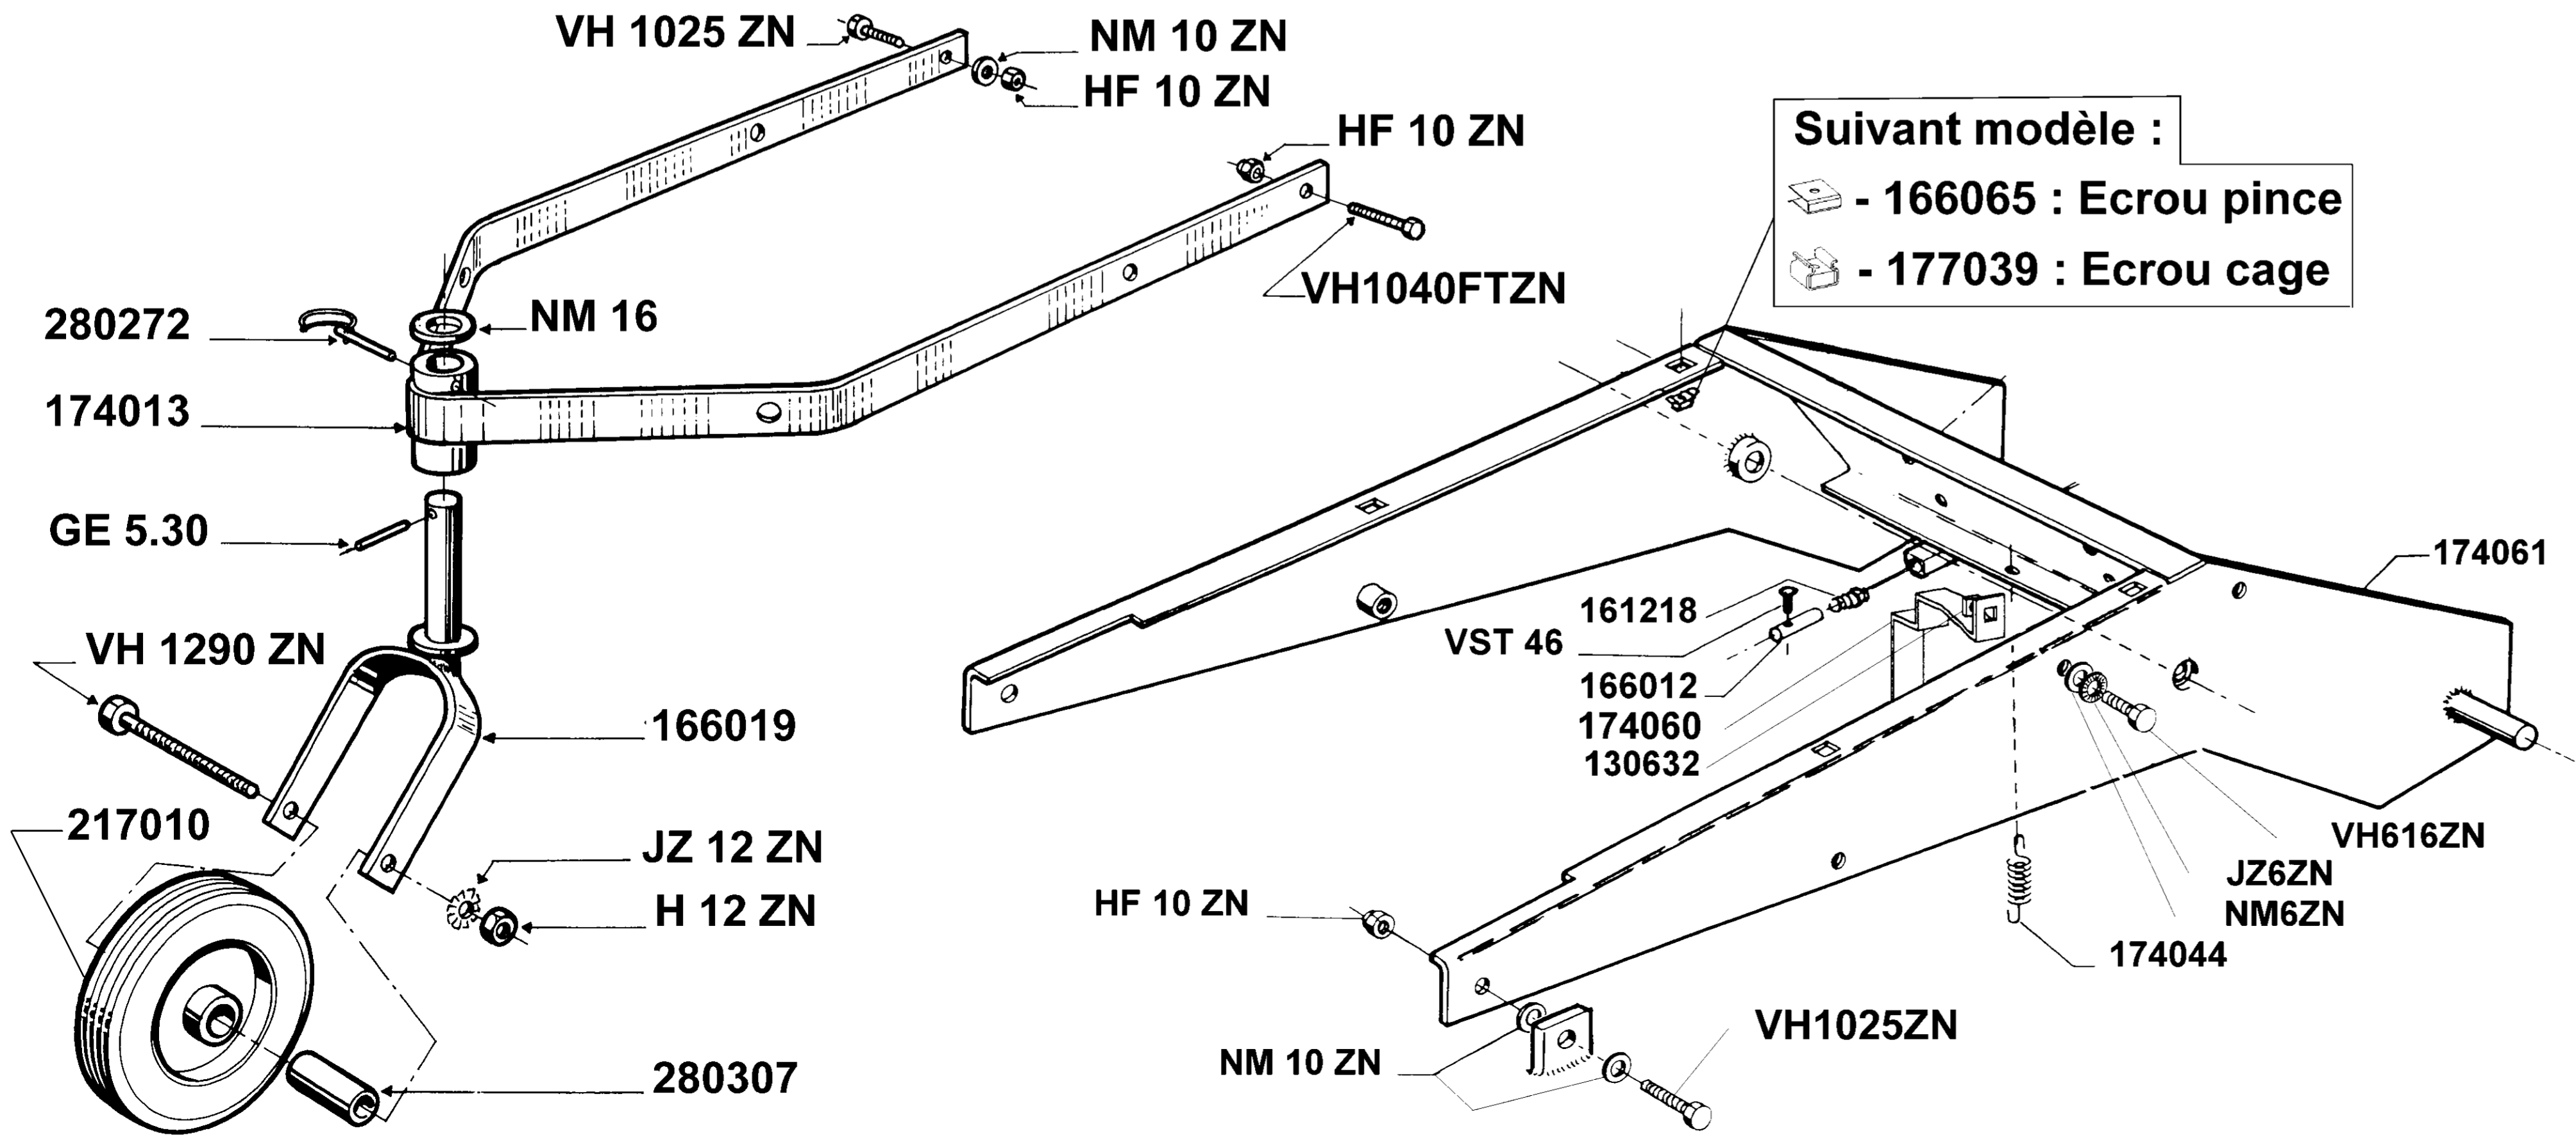

Max Fixe - De N°12671 à N°13709

COULEURS :

- 401 : Jaune
- 402 : Noir
- 403 : Rouge
- 405 : Blanc

Suivant modèle :
 - 166065 : Ecrou pince
 - 177039 : Ecrou cage

173120102