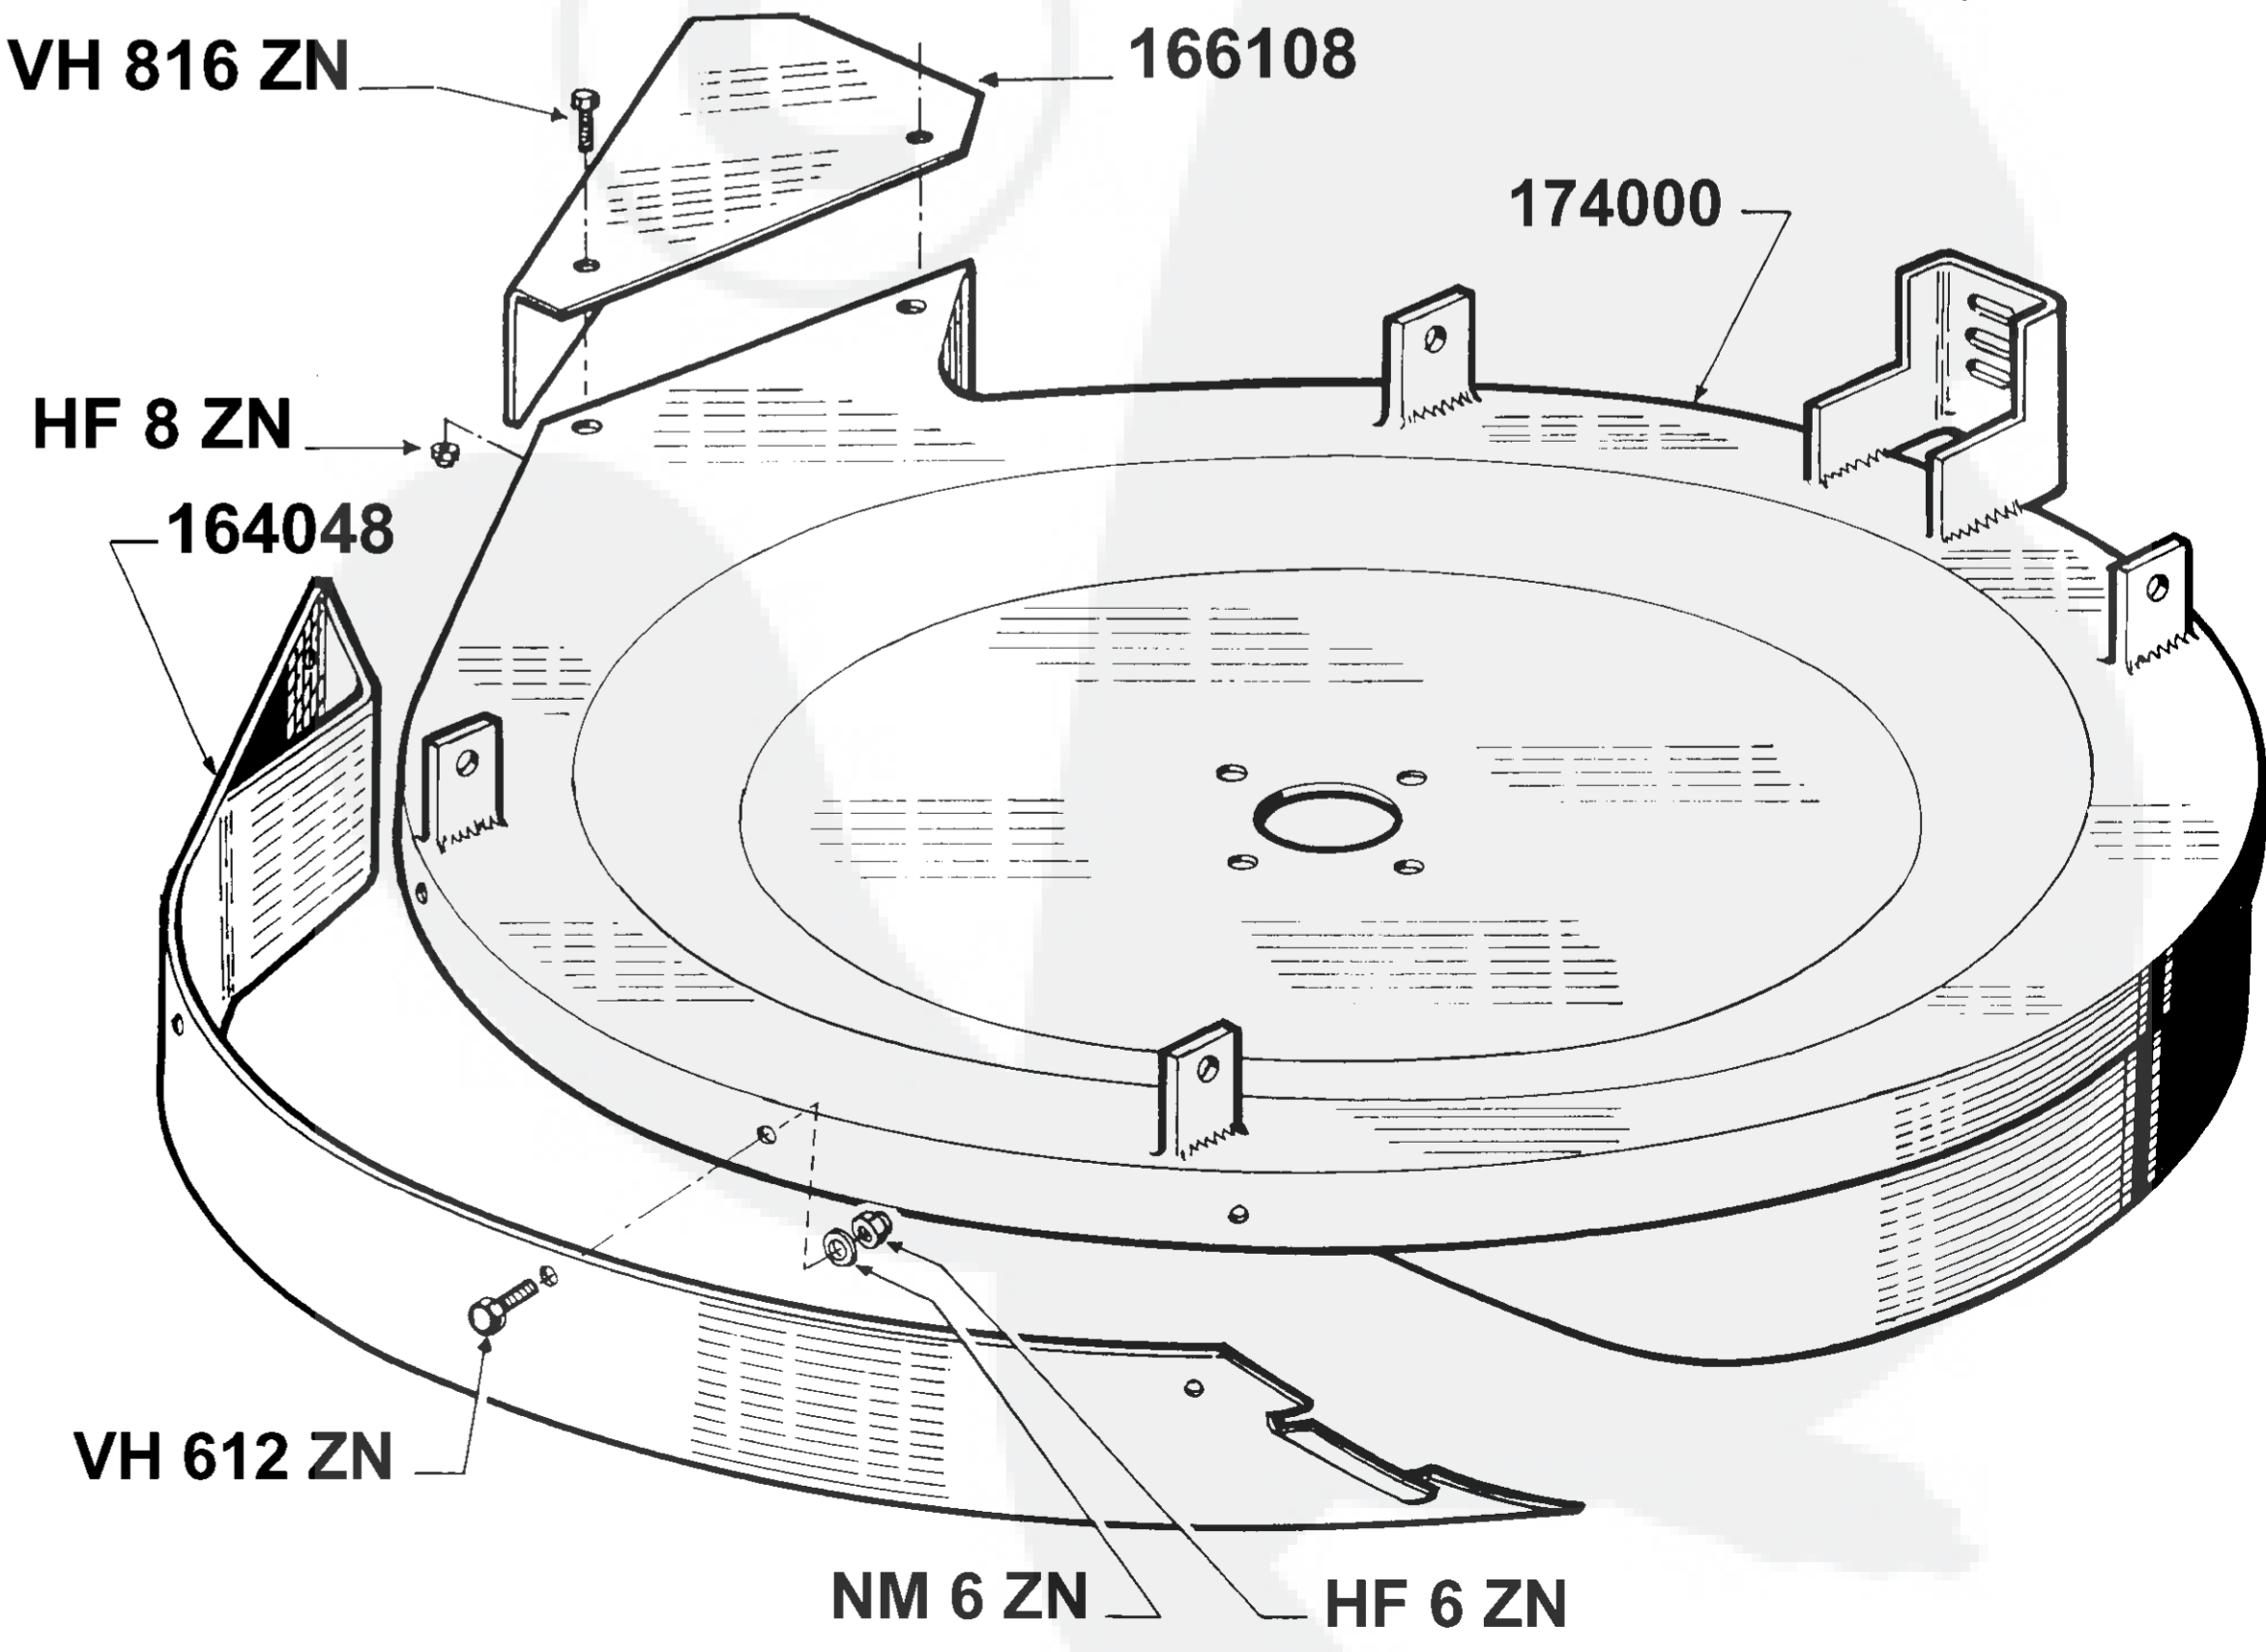

Max Fixe - De N°12671 à N°13709

COULEURS :

- 401 : Jaune
- 402 : Noir
- 403 : Rouge
- 405 : Blanc

Suivant modèle :
 - 166065 : Ecrou pince
 - 177039 : Ecrou cage

173120102