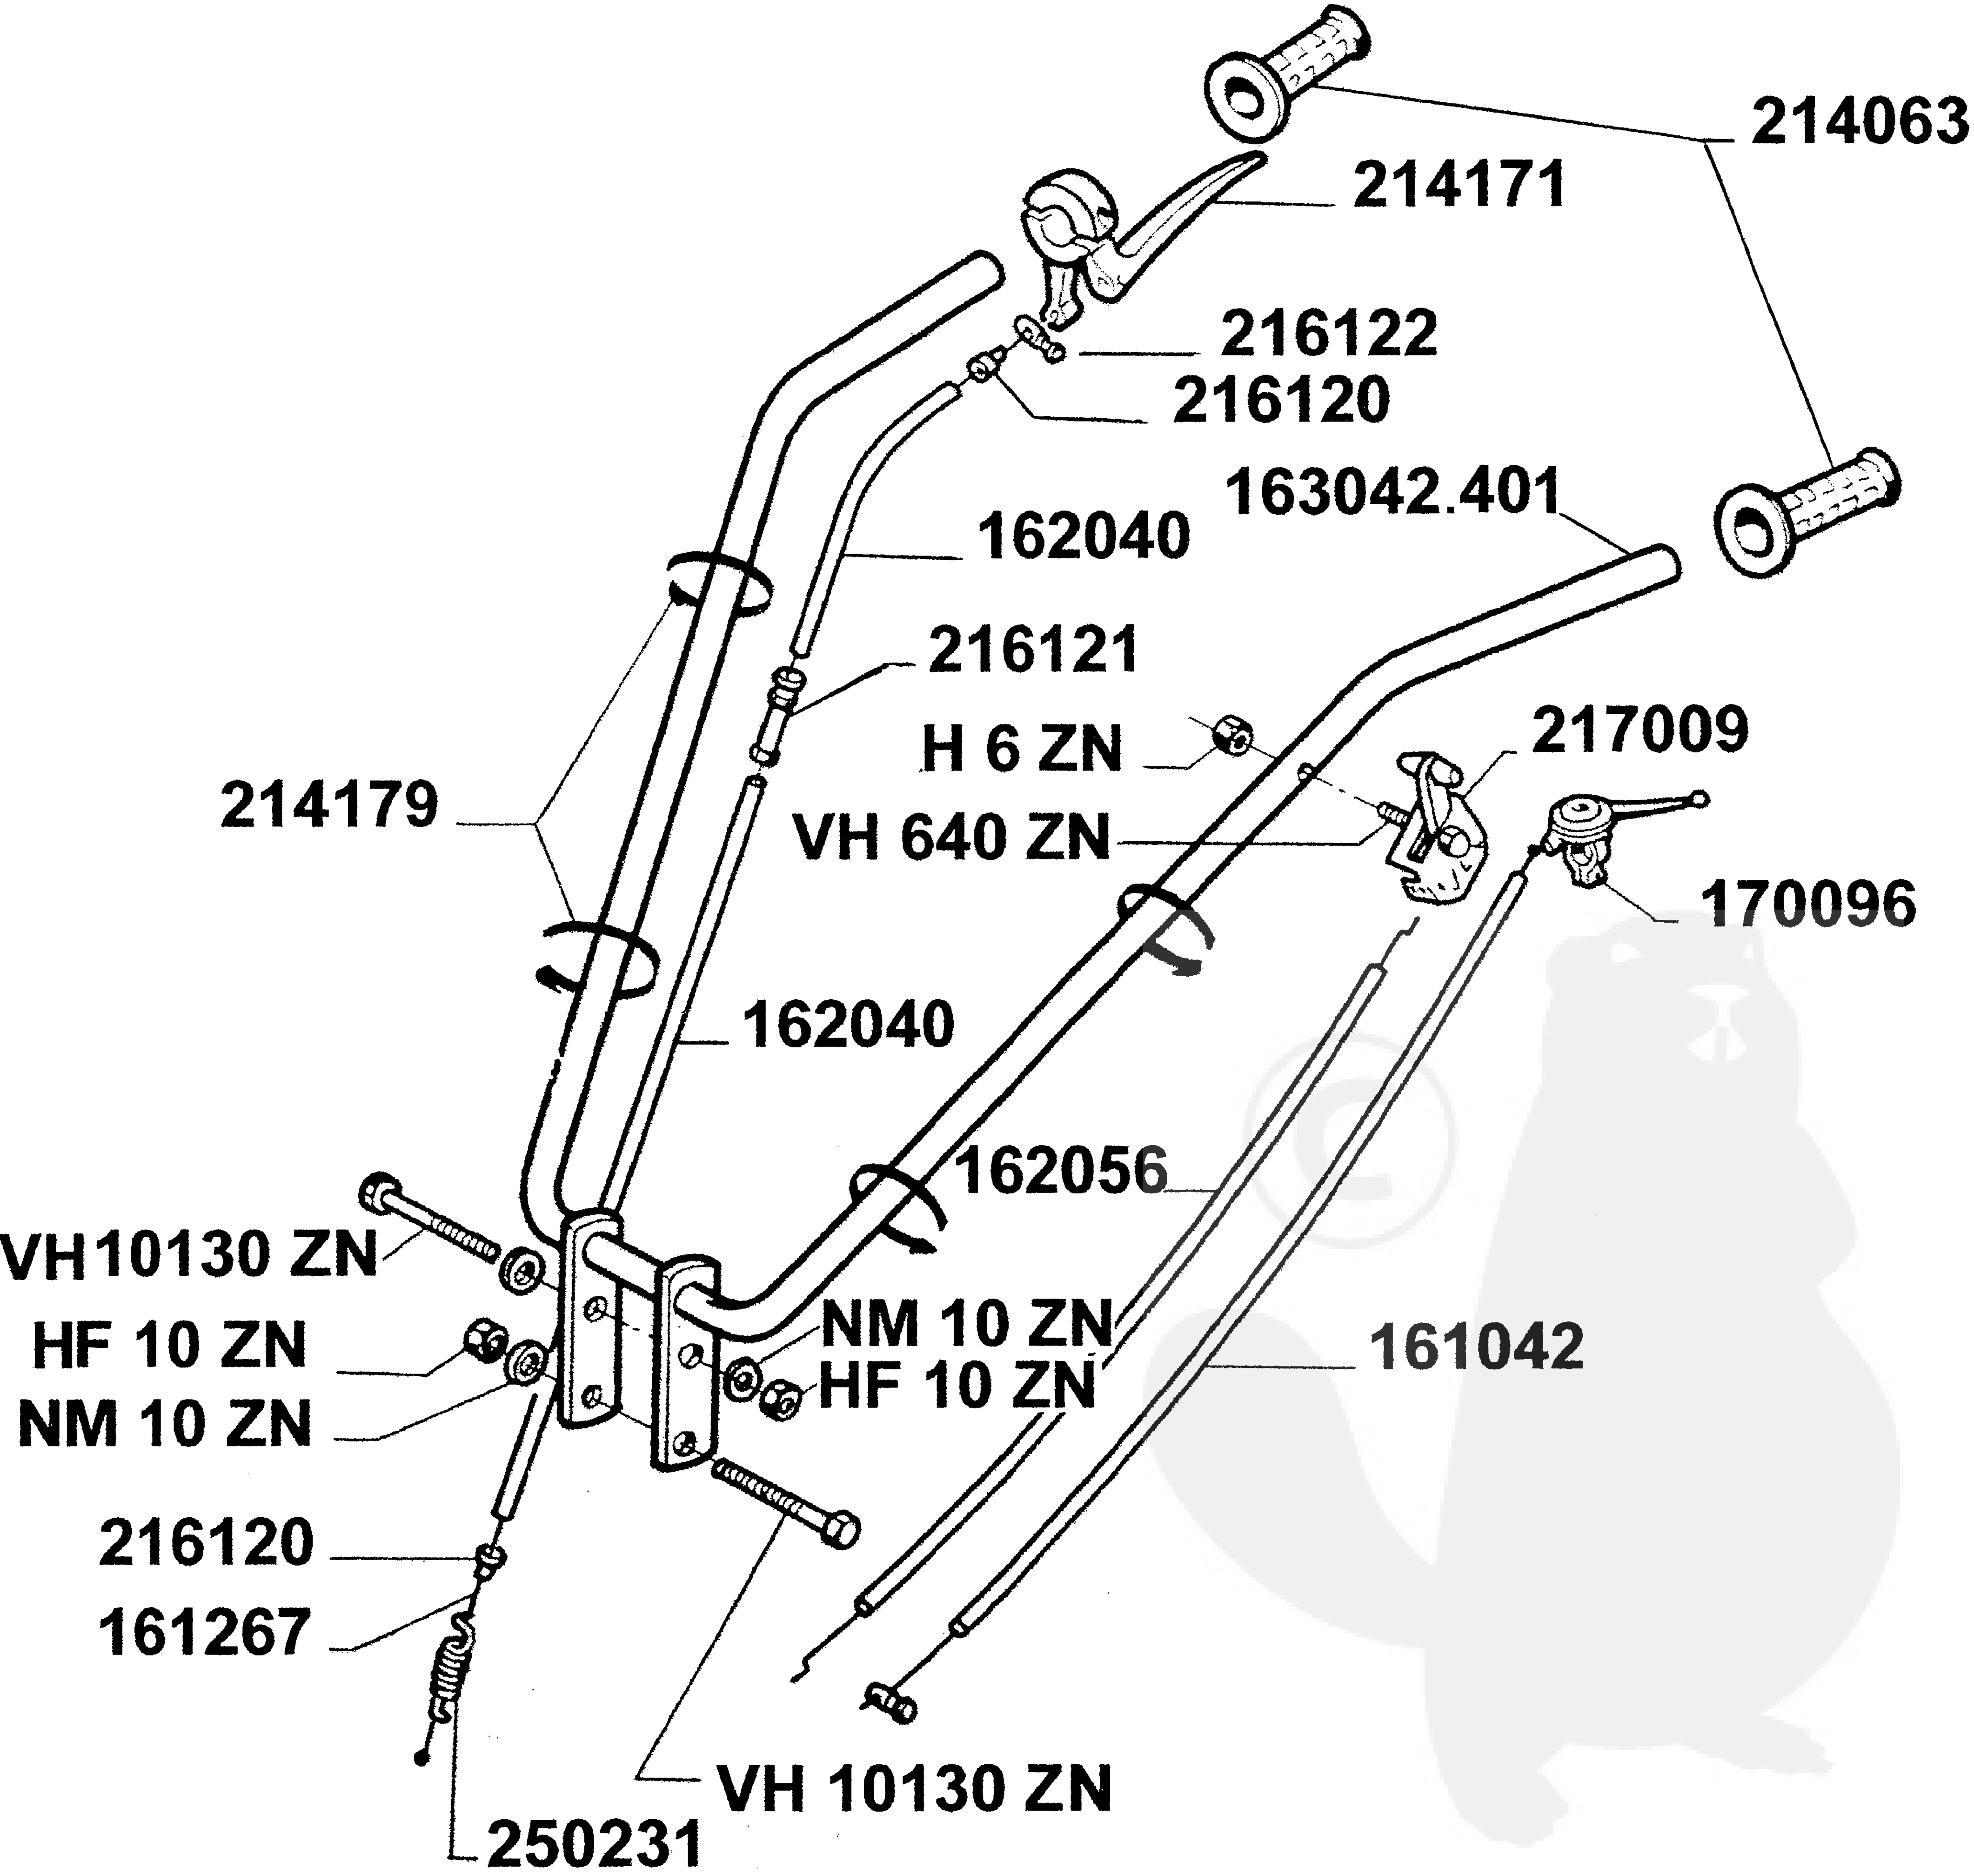

163203.500 = Roue gauche complète  
163204.500 = Roue droite complète

163053

163037.401

H 6 ZN

VH 612 ZN

161221.401

**163203.500 = Roue gauche complète**  
**163204.500 = Roue droite complète**