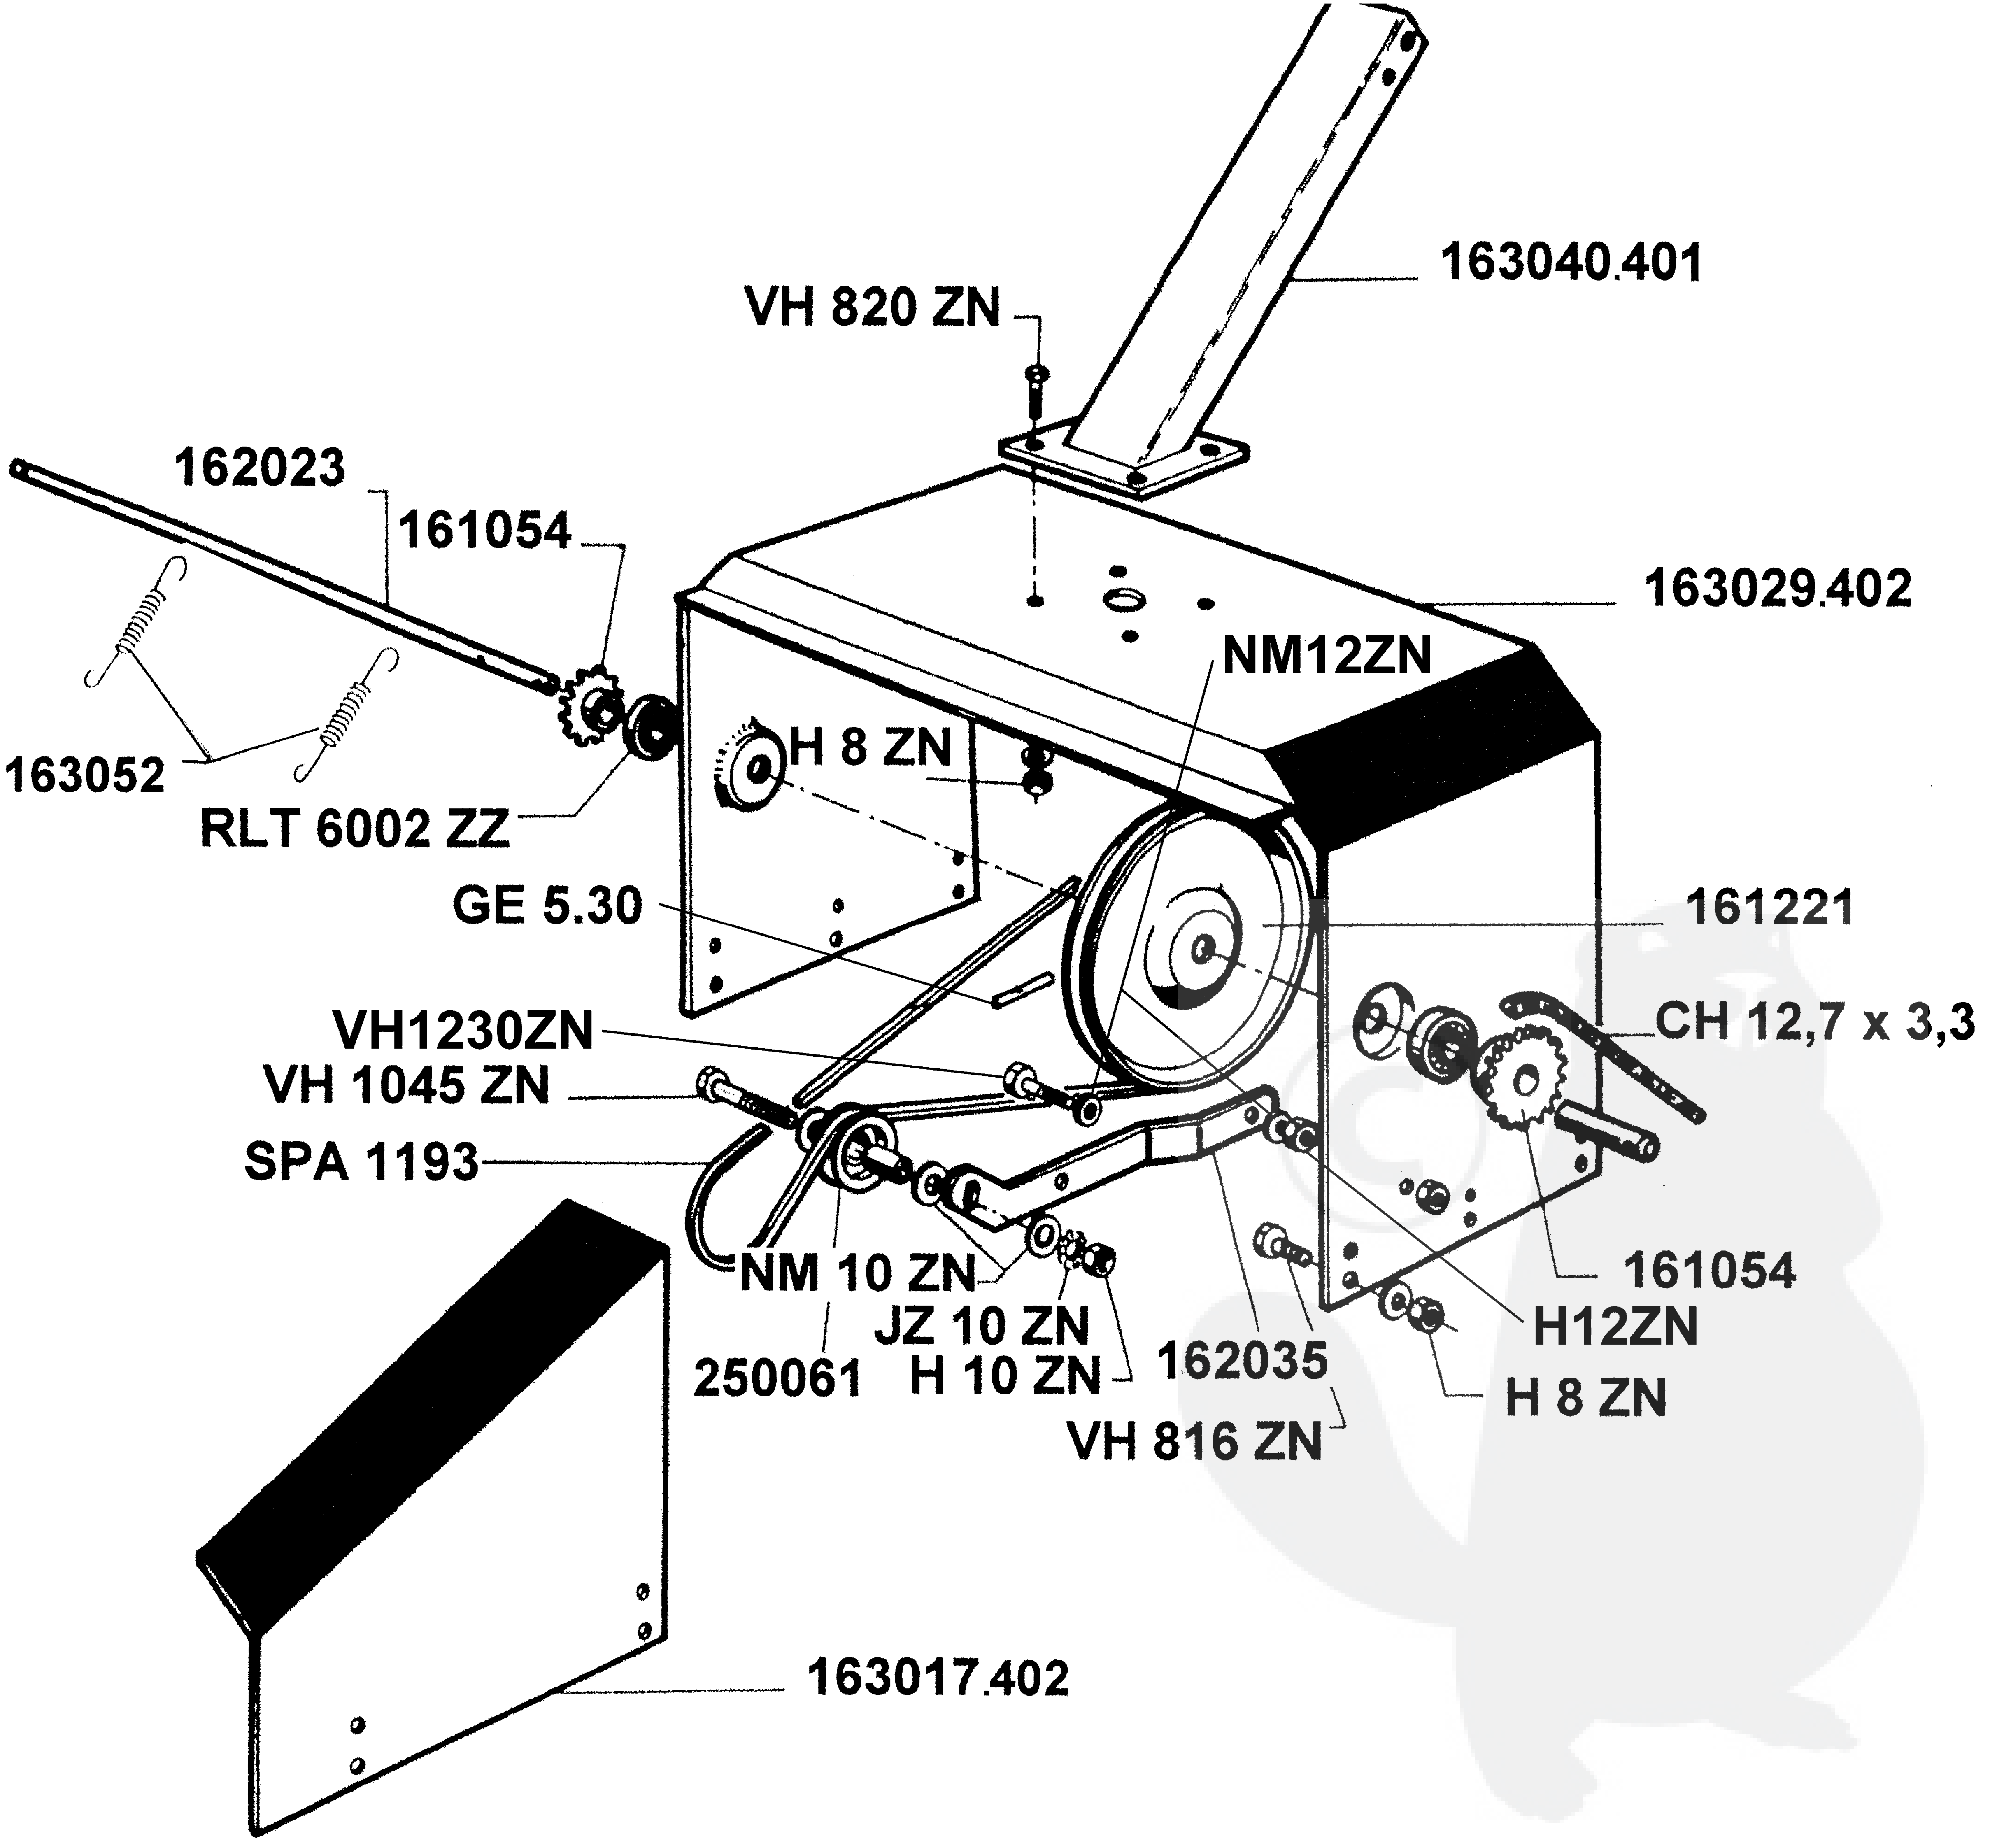

163203.500 = Roue gauche complète  
163204.500 = Roue droite complète

163053

163037.401

H 6 ZN

VH 612 ZN

161221.401

**163203.500 = Roue gauche complète**  
**163204.500 = Roue droite complète**