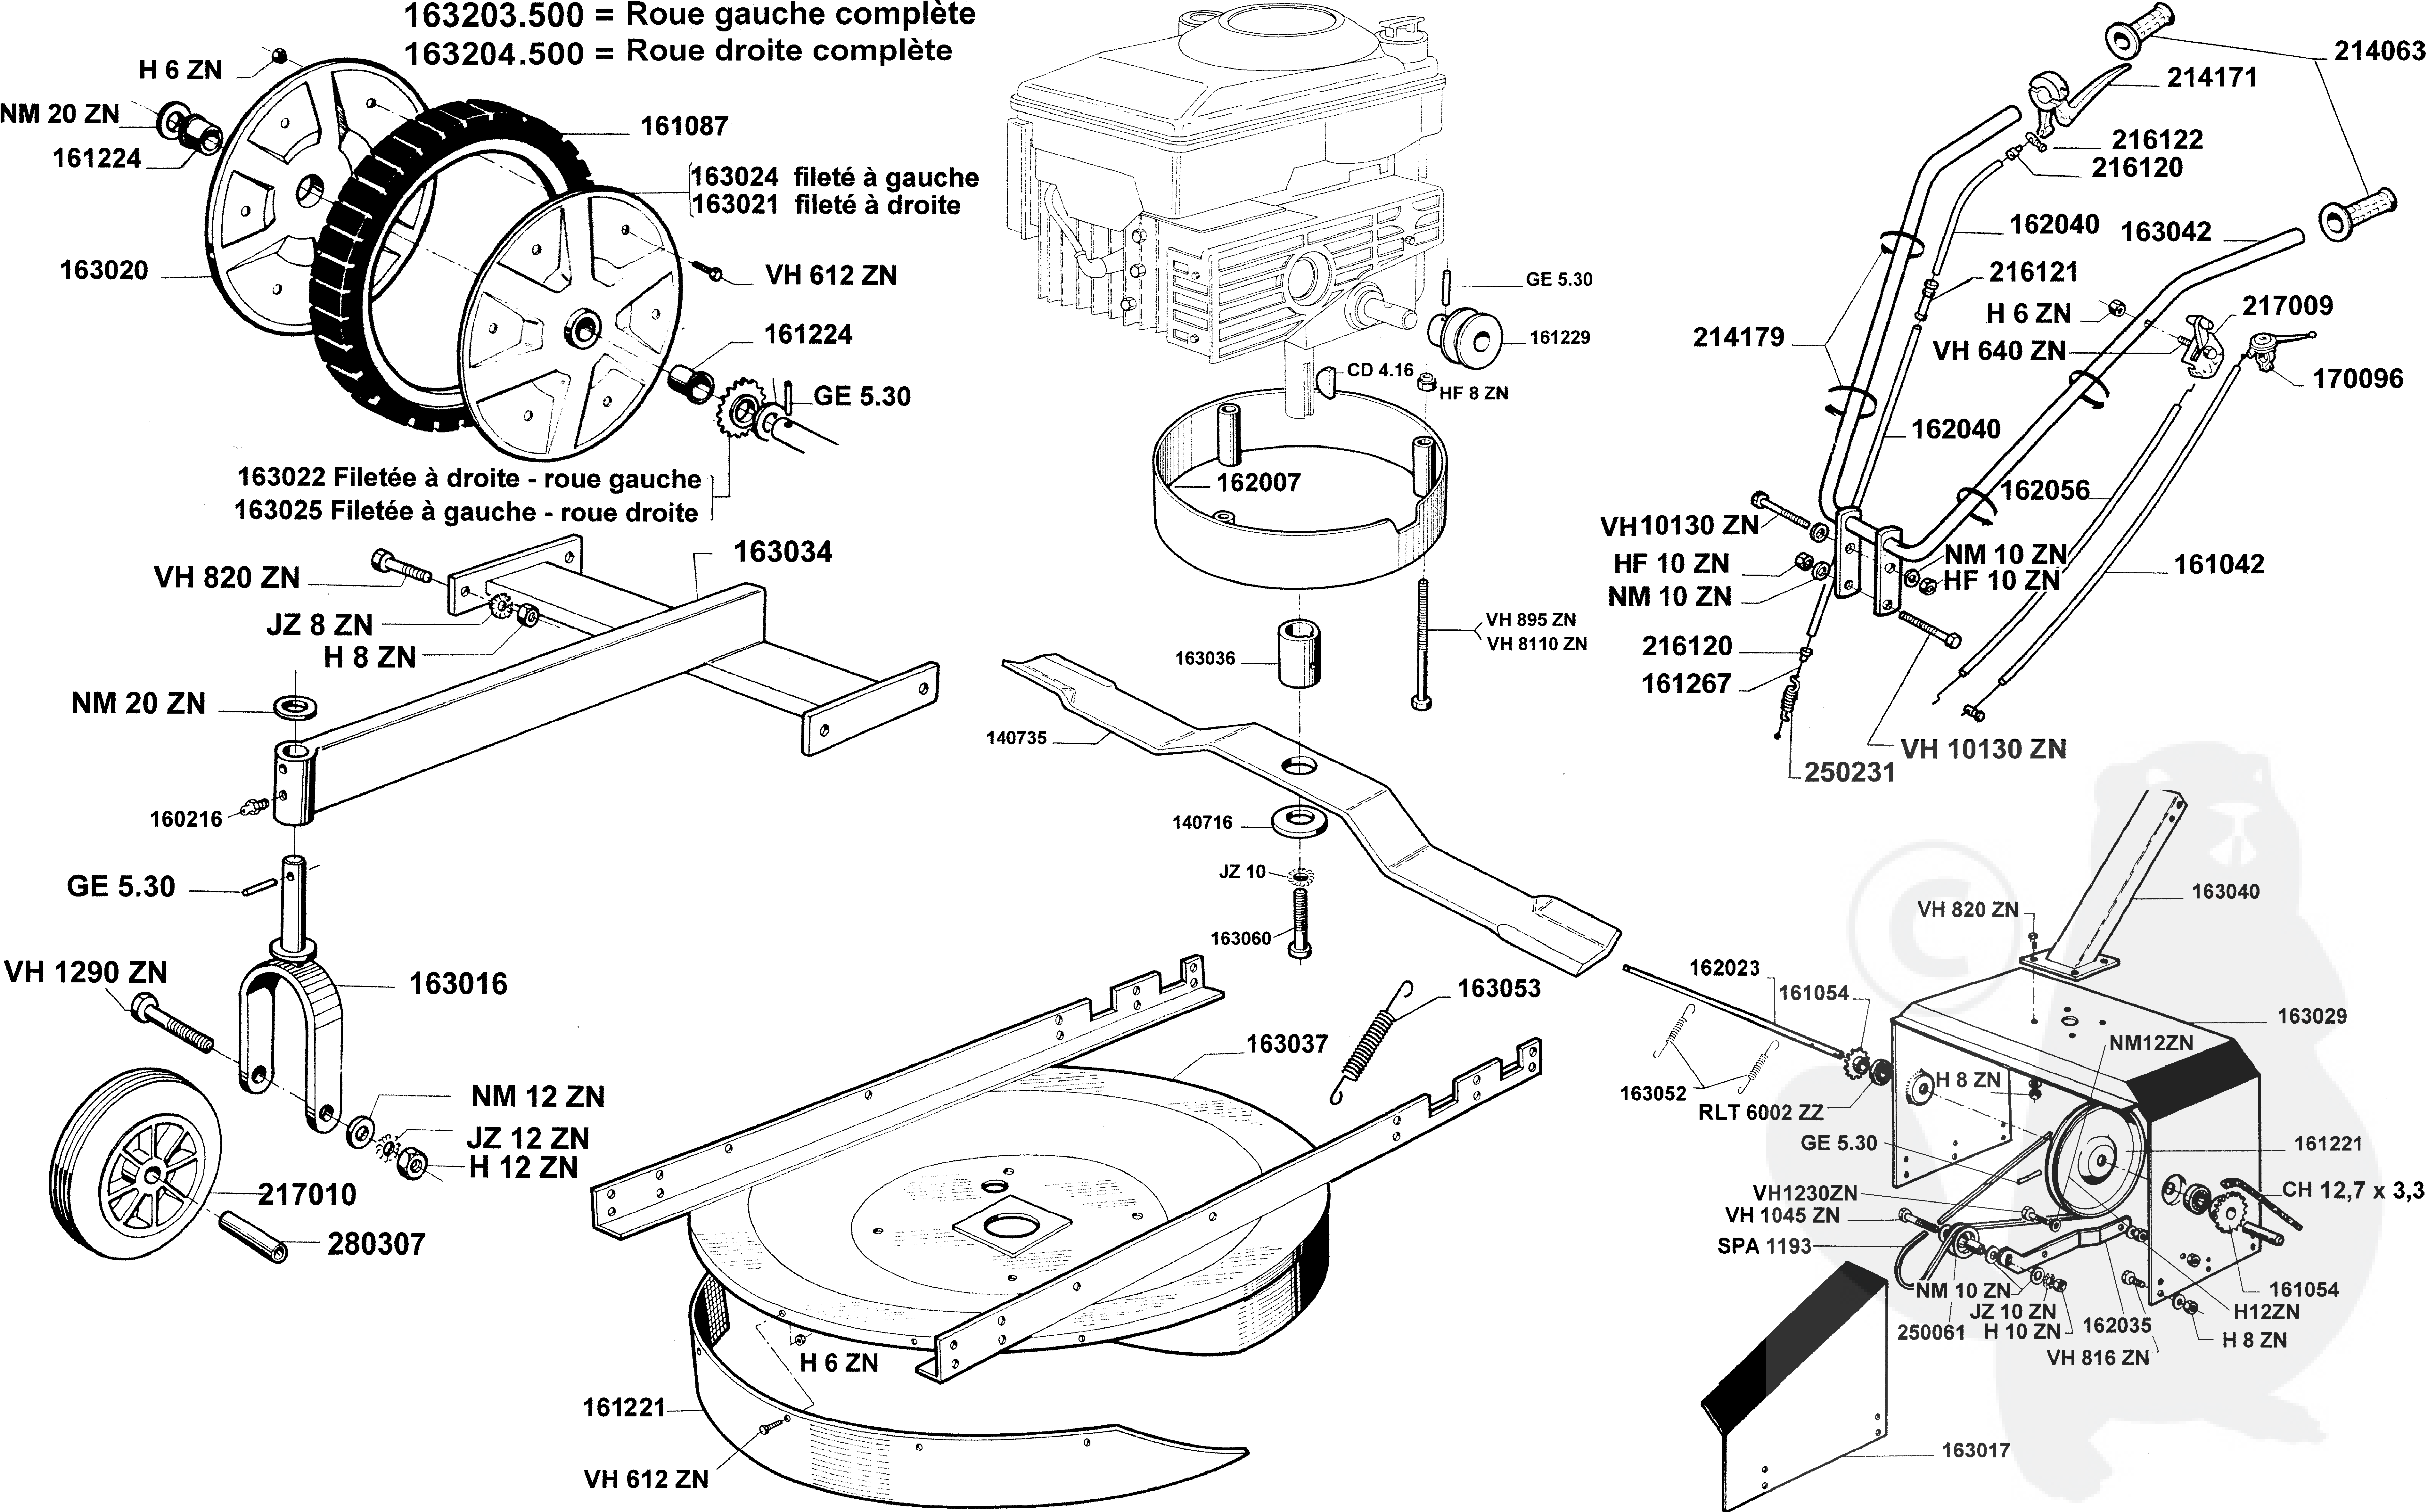

163203.500 = Roue gauche complète  
163204.500 = Roue droite complète

163053

163037.401

H 6 ZN

VH 612 ZN

161221.401

**163203.500 = Roue gauche complète**  
**163204.500 = Roue droite complète**