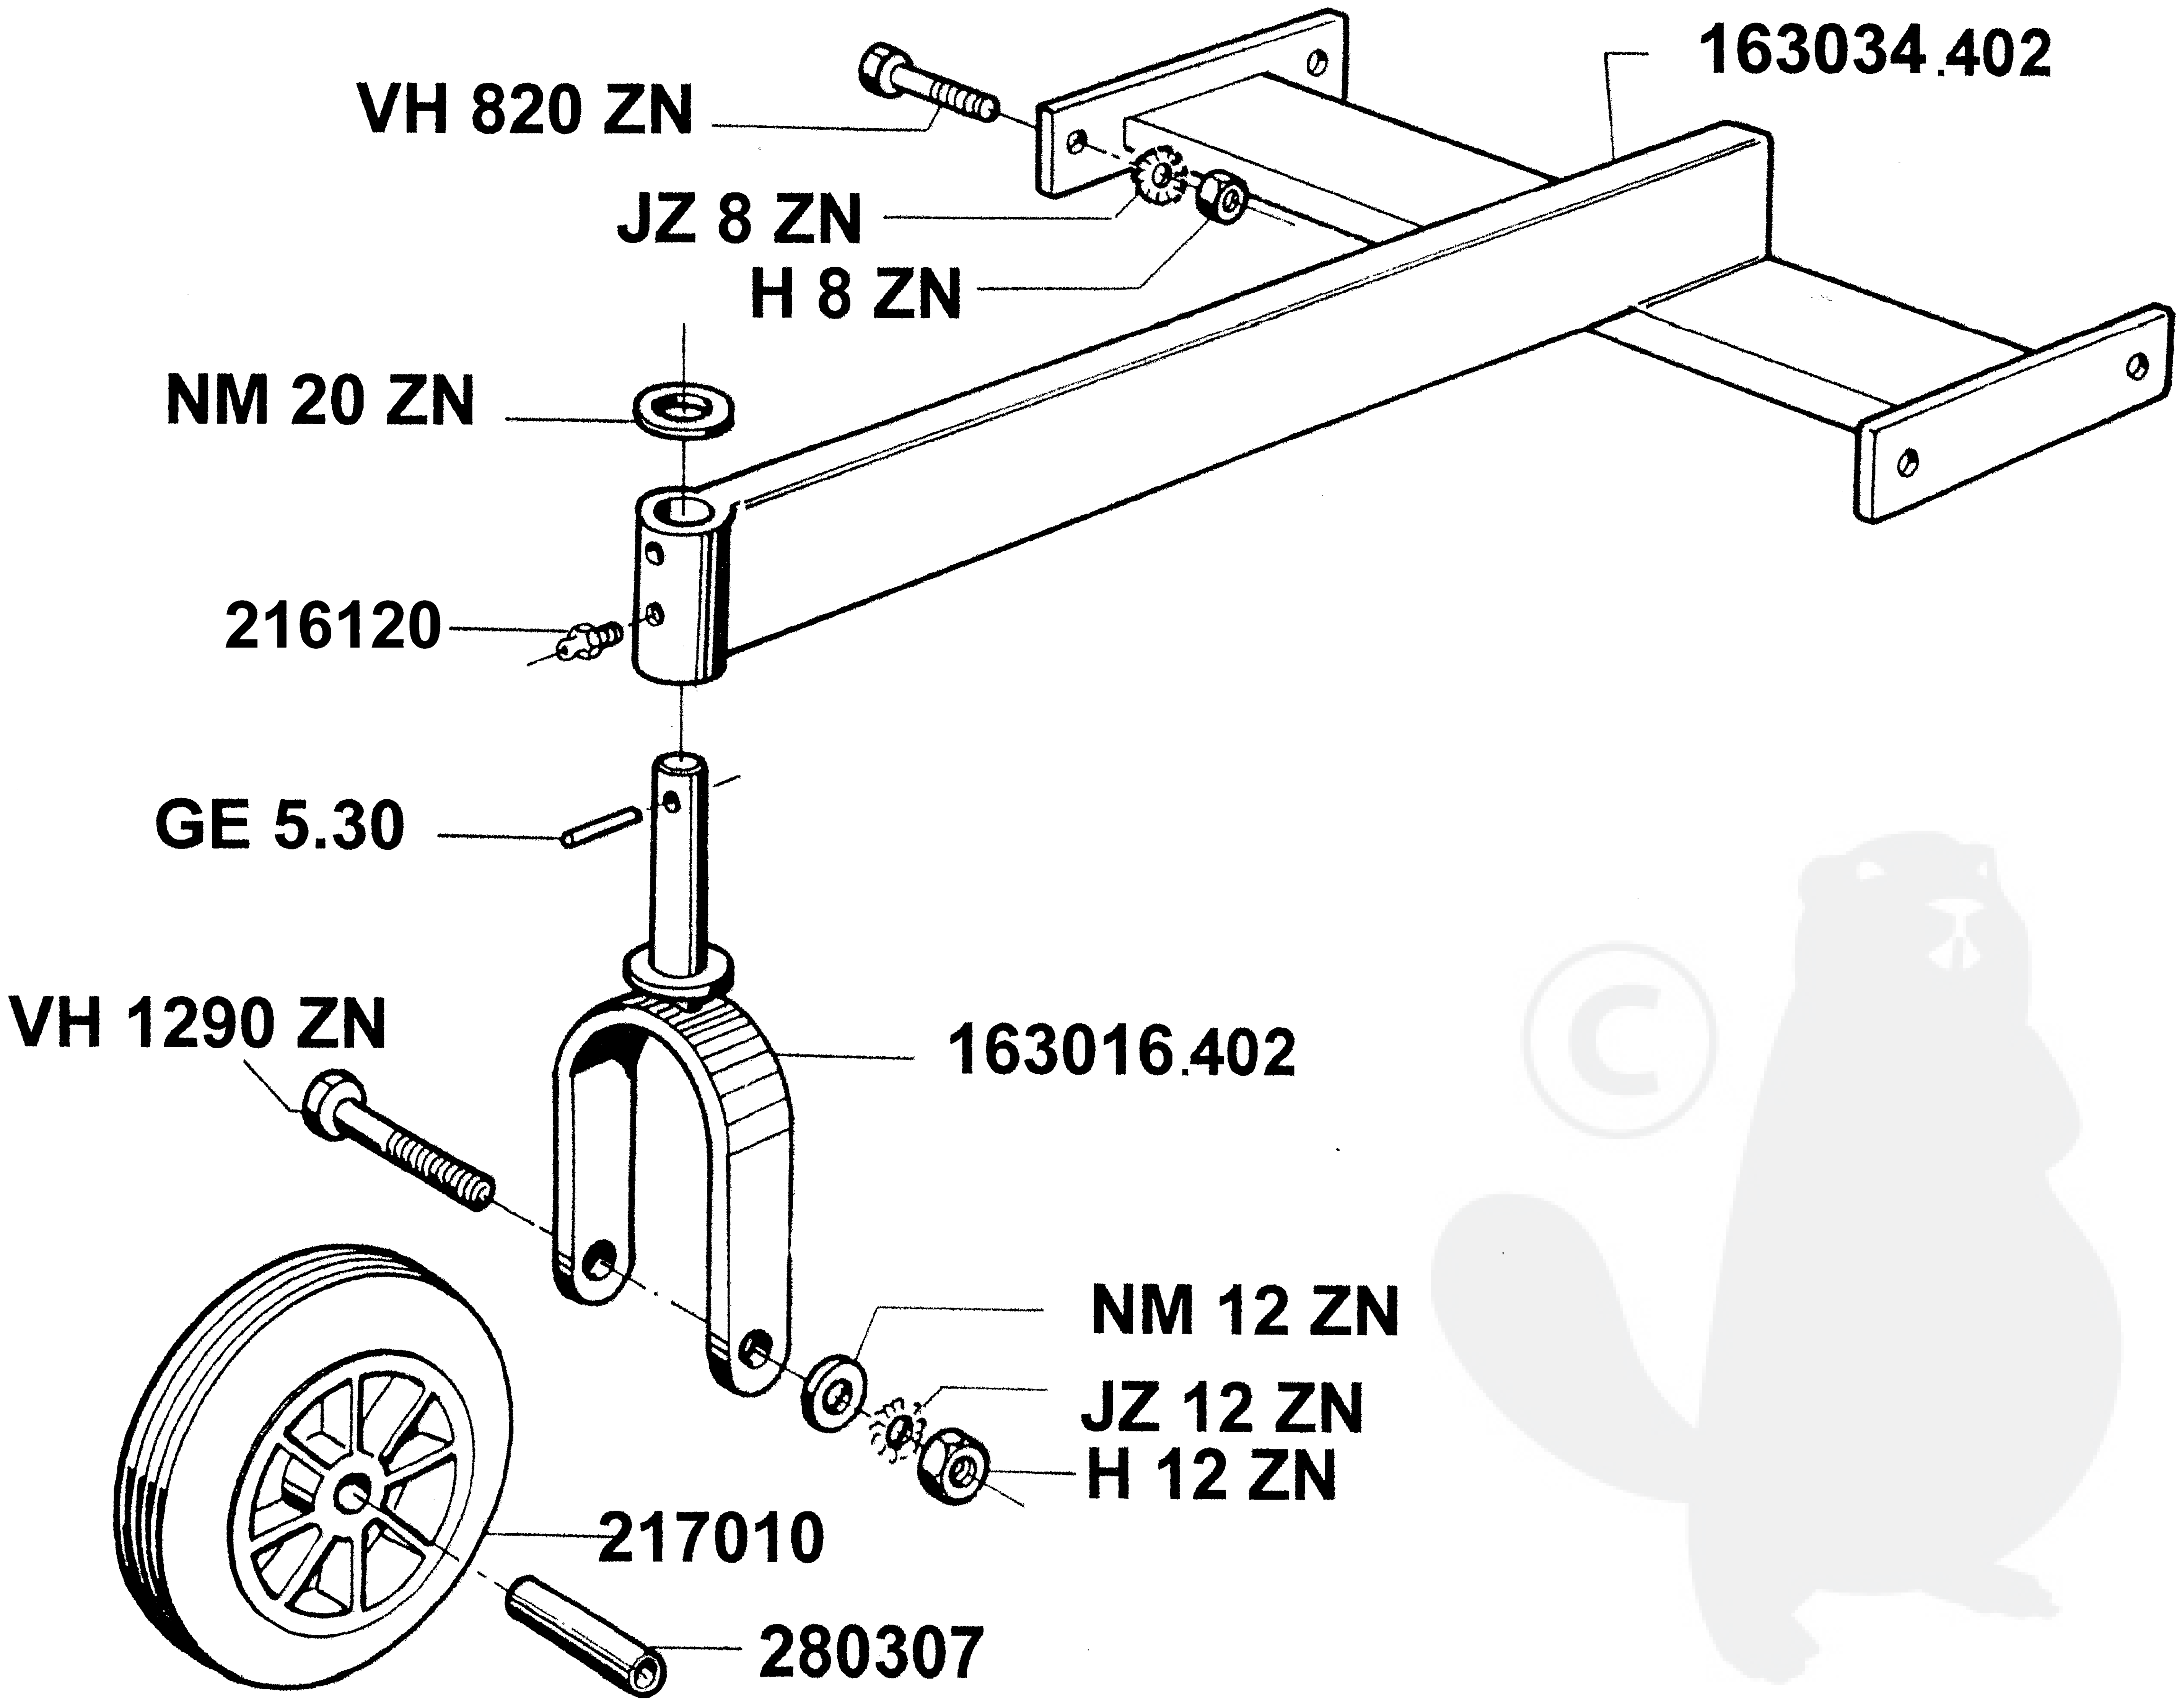

163203.500 = Roue gauche complète  
163204.500 = Roue droite complète

163053

163037.401

H 6 ZN

VH 612 ZN

161221.401

**163203.500 = Roue gauche complète**  
**163204.500 = Roue droite complète**