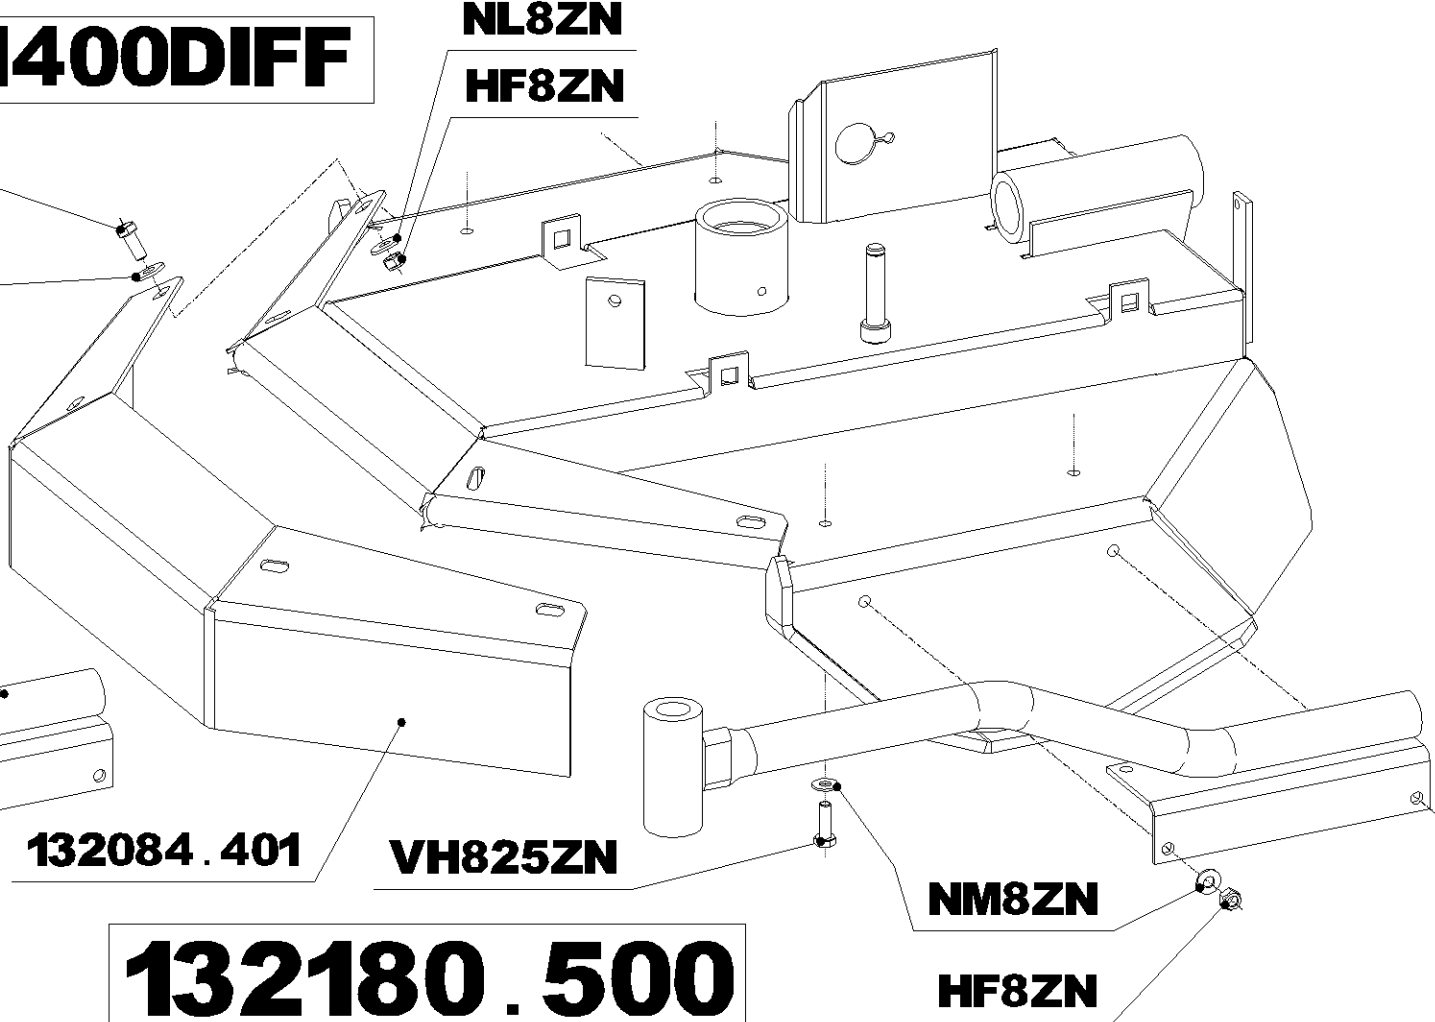

VH1290ZN

217010

280307

JZ12ZN

H12ZN

VH820ZN

NL8ZN

NL8ZN

HF8ZN

132084.401

VH825ZN

NM8ZN

HF8ZN

132180.500

POSITIONS DES TROUS A PERCER

**SE SERVIR DES SUPPORTS 132181 ET 132182
COMME GABARITS DE PERCAGE.**