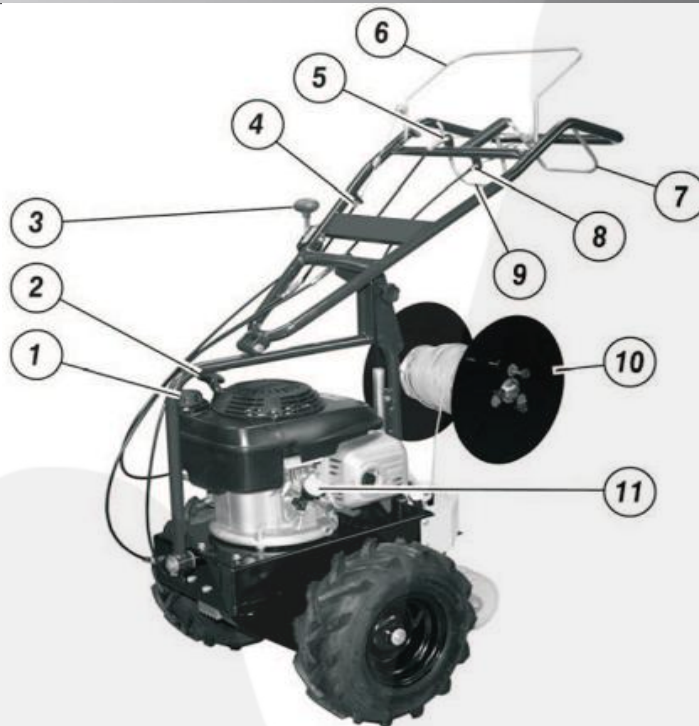

CLH CABLE LAYER

MD-CO-RO-29- Rev. 1.20 - 18/11/2013 - CLH CABLE LAYER

Spare Parts Catalogue

Previous Revision
Current Revision

1.11
1.20

From 2014-01

Rif. Verde significa compatibile con il codice precedente
Rif. Green means compatible with the previous code