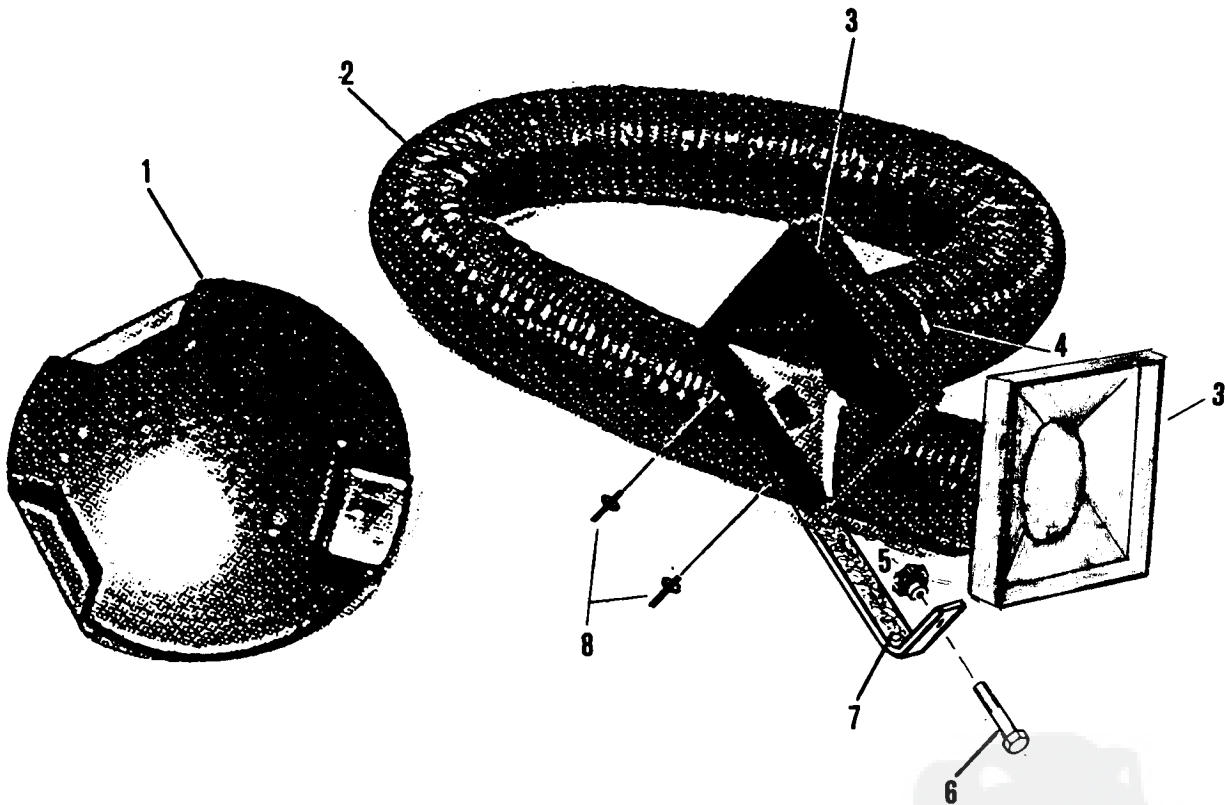

KIT SOUFFLEUR
BLOWER KIT
LUFTBLASOÛSE KIT

AS 75 T+
AS 75 P+

Part N°	Réf. N°	Désignation	Part Name	Bezeichnung	Descrizione	Qté
1	71295	Couvercle	Cover	Deckel	Coperchieto	1
2	71299	Flexible	Flexible tubing	Biigsame welle	Tubo	1
3	71304	Manchon	Support	Vereingung	Carter	1
4	71306	Collier	Clip	Klemmschelle	Ferma tubo	2
5	46032	Boulon M8	Knob	Knopf	Pomolo Manico	1
6	Z03.8.35	Vis	Screw	Schraube	Vite	1
7	71305	Patte	Support	Trager	Piastrina	1
8	42010	Rivet	Pop rivet	Niete	Rivetto	2