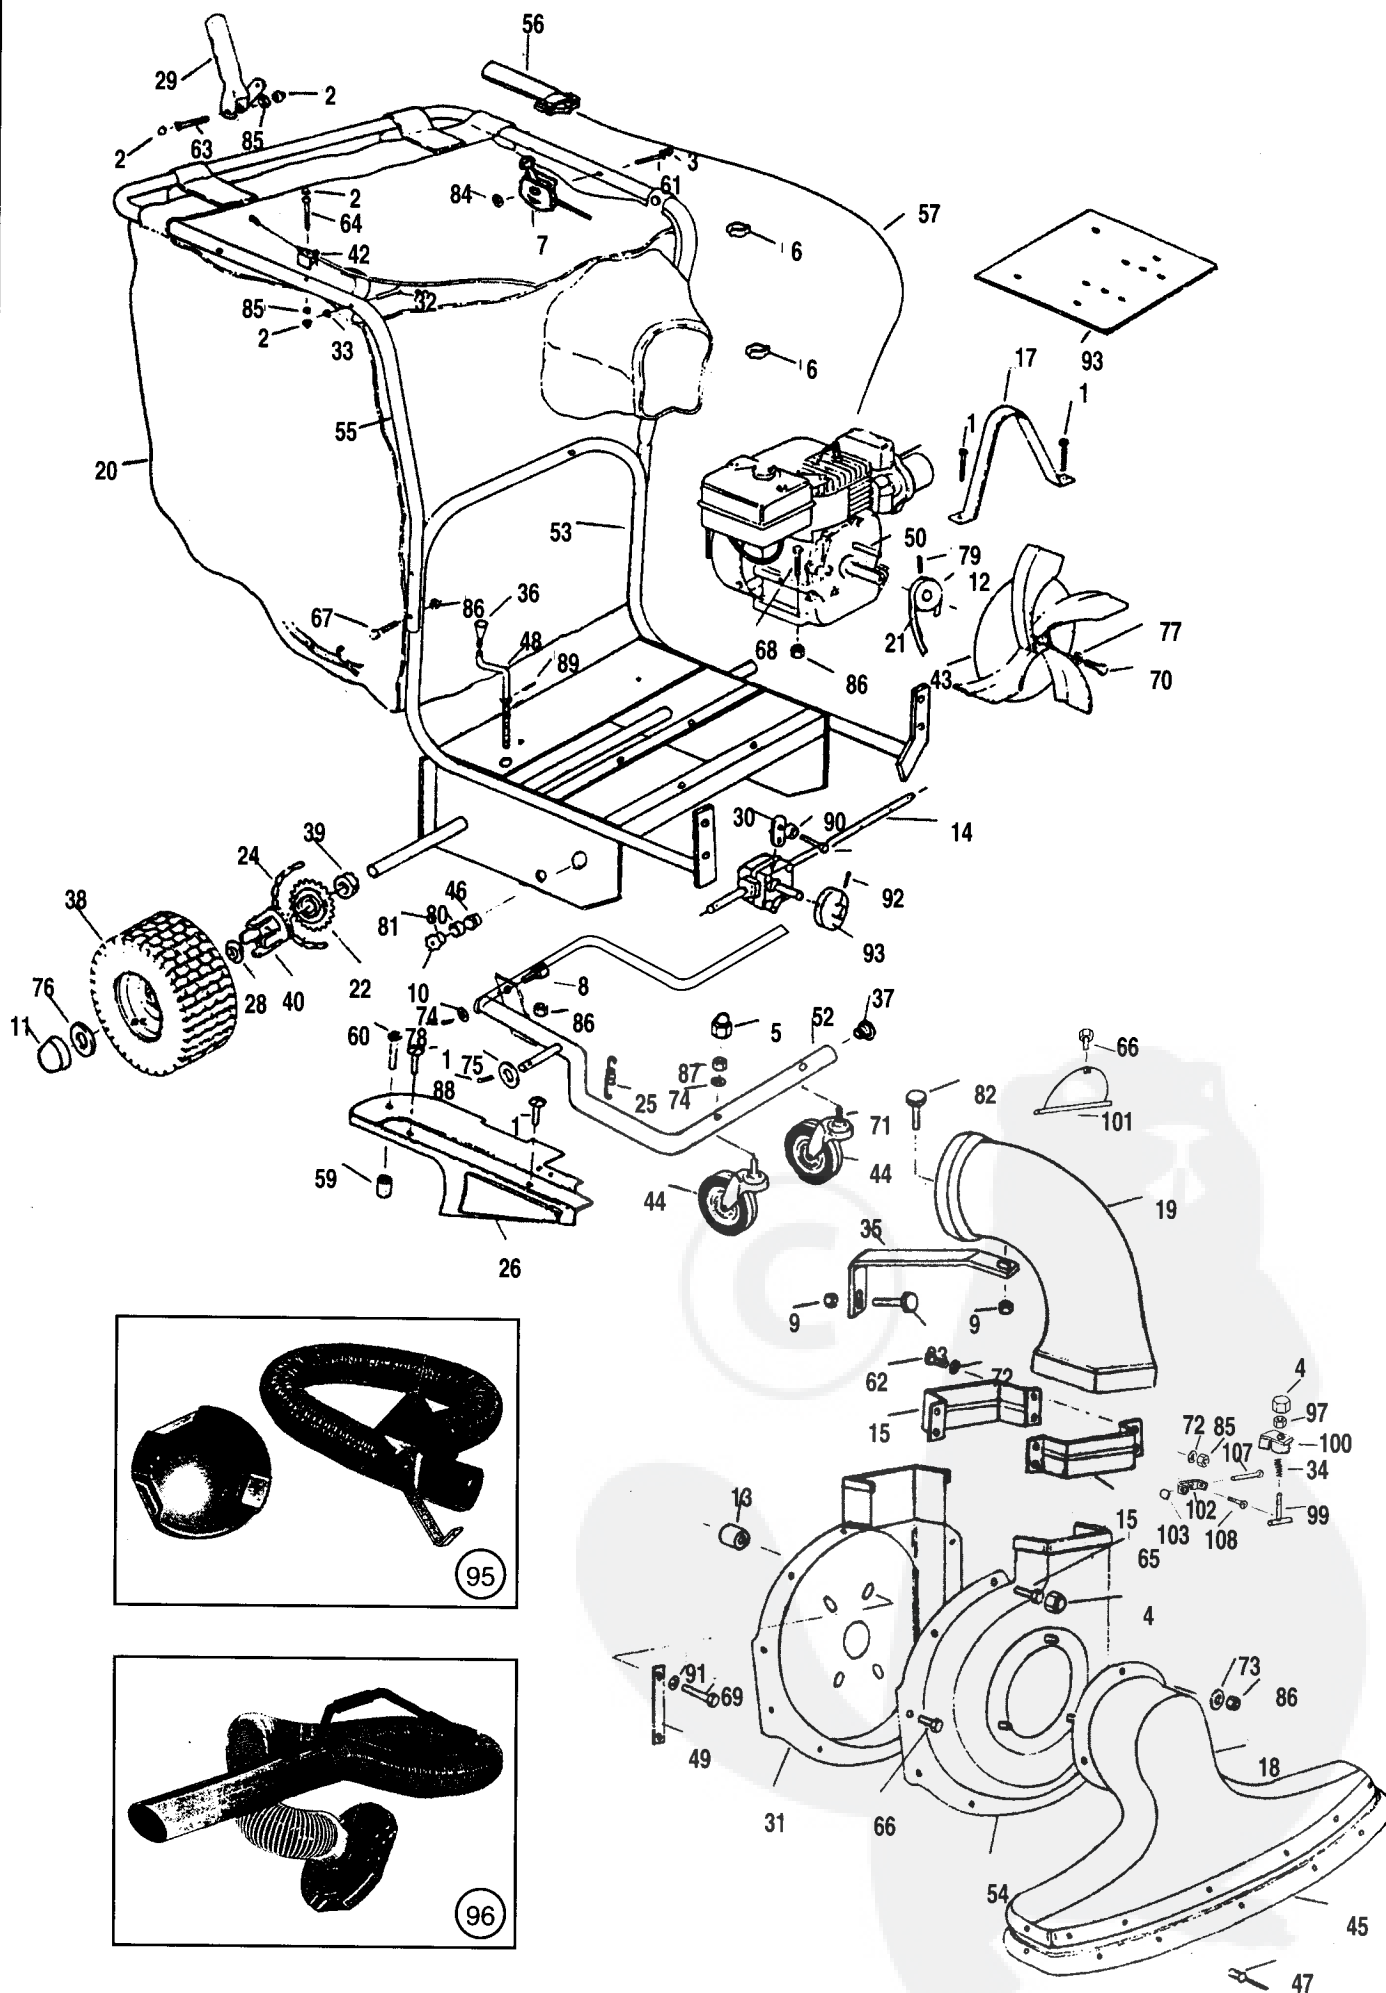

ASPIRATEUR
ASPIRATORY
STAUBSAUGER

AS 75 T+

ASPIRATEUR
ASPIRATORY
STAUBSAUGER

AS 75 T+

Fig.	Références	Désignation	Part Name	Bezeichnung	Descrizione	AS 75 T+	AS 75 P+
1	31143	Vis poelier	Screw	Schraube	Vite	6	6
2	31494	Cache -écrou M6	Cap	Bolzenabdeckung	Coperchietto	12	18
3	31529	Cache-écrou M5	Cap	Bolzenabdeckung	Coperchietto	1	1
4	31530	Cache-écrou M8	Cap	Bolzenabdeckung	Coperchietto	29	29
5	31532	Cache-écrou M12	Cap	Bolzenabdeckung	Coperchietto	2	2
6	42032	Collier de gaine	Clip	Klemmschelle	Ferma cavo	4	4
7	43217	Commande d'accélérateur	Throttle control	Motorregulierung	Acceleratore	1	1
8	46025	Ecrou de relevage	Nut	Mutter	Dado	1	1
9	46032	Boulon M8	Nut	Mutter	Dado	2	2
10	71126	Pignon 7 dents	Drive pinon	Ritzal	Ingranaggio	2	2
11	71134	Enjoliveur à griffes	Clips	Clip	Clip	2	2
12	71261	Poulie motrice	Pulley	Treibrad	Puleggia	1	1
13	71263	Entretoise	Spacer	Distanzstück	Distanziale	4	4
14	71268.1	Boite de transmission	Gear box	Getriebe	Riduttore	1	1
15	71270	Demi-manchon	Support	Vereingung	Carter	2	2
16	73173	Ecrou	Nut	Mutter	Dado	2	2
17	71272	Cache-courroie	Belt gard	Schutzgerät	Coperchio	1	1
18	71273	Nez d'aspiration	Nozzle	Nase	Bucca	1	1
19	71274	Coude	Air duct	Knierohr	Comito	1	1
20	71275	Sac	Sack	Einsammelgehalter	Sacco	1	1
21	73138	Courroie	Belt	Riemen	Cinghia	1	1
22	71280	Roue libre droite	Freewheel R.	Freilauf R.	Ruota Dx	1	1
23	71281	Roue libre gauche	Freewheel L.	Freilauf L.	Ruota Sx	1	1
24	71283	Chaîne	Chain	Kette	Catena	2	2
25	71285	Ressort	Spring	Ruckzugs Feder	Molla	1	1
26	71287	Capot droit	Cover R.	Haube R.	Coperchio Sx	1	1
27	71288	Capot gauche	Cover L.	Haube L.	Coperchio Dx	1	1
28	71308	Coussinet	Flange bearing	Lager	Cuscinetto	4	4
29	71309	Poignée d'embrayage	Clutch lever	Kupplungshebel	Leva	1	1
30	71329	Patte de boite	Lever	Hebel	Piastrina	1	1
31	71338	Volute arrière	Blower housing	Gehäuse	Chiocciola	1	1
32	71339	Axe	Axle	Achse	Astina	2	2
33	71340	Rondelle à griffes	Clip	Clip	Clip	2	2
34	73170	Ressort	Spring	Ruckzugs Feder	Molla	2	2
35	71444	Patte de renfort	Support	Trager	Supporto	1	1
36	71830	Poignée tournante	Lever	Hebel	Piastrina	1	1
37	71831	Bouchon de tube	Plug knob	Kappe	Tappo	1	1
38	71988	Roue complète	Wheel	Rad	Ruota	2	2
39	71989	Entretoise	Spacer	Distanzstück	Distanziale	2	2
40	71993	Entretoise	Spacer	Distanzstück	Distanziale	1	1
41	71994	Entraîneur droit	Cogwheel R.	Zahnrad R.	Ingranaggio	1	1
42	71995	Entraîneur gauche	Cogwheel L.	Zahnrad L.	Ingranaggio Dentato	1	1
43	71997	Timonerie embrayage	Clutch linkage	Kupplungsstange	Commando	1	1
44	71998	Turbine	Fan	Turbine	Ventola	1	1
45	71998	Roue pivotante	Wheel	Rad	Ruota	2	2
46	71999	Bavette	Wiper	Latzchen	Guarnizione	1	1
47	72128	Palier	Spacer	Distanzstucke	Distanziale	2	2
48	72383	Rivet	Pop rivet	Niete	Rivetto	22	22
49	73000	Levier	Lever	Hebel	Piastrina	1	1
50	73002	Renfort	Support	Trager	Supporto	2	2
51	73008	Clavette	Key	Keil	Chiavetta	1	1
52	73009	Clips	Clip	Clip	Clips	1	1
53	73010	Bras de roue	Arm	Radtrager	Supporto	1	1
54	73013	Chassis	Chassis	Chassis	Chassis	1	1
55	73014	Volute avant	Blower Housing	Gehäuse	Chiocciola	1	1
56	73015	Guidon supérieur	Handlebar	Lenker	Manico	1	1
57	73017	Levier conducteur	Lever	Hebel	Leva	1	1
58	73018	Fil électrique	Electric wire	Erdleitung	Elettrico	1	1
59	73022	Guide de timonerie	Guide	Führung	Guida	1	1
60	73024	Entretoise	Spacer	Distanzstück	Distanziale	2	2
61	73088	Vis Poelier	Screw	Schraube	Vite	2	2
62	Z03.5.45	Vis M5 x 45	Screw	Schraube	Vite	1	1
63	Z03.6.15	Vis M6 x 15	Screw	Schraube	Vite	4	4
64	Z03.6.40	Vis M6 x 40	Screw	Schraube	Vite	1	1
65	Z03.6.50	Vis M6 x 50	Screw	Schraube	Vite	1	1
66	Z03.8.15	Vis M8 x 15	Screw	Schraube	Vite	7	7
67	Z03.8.20	Vis M8 x 20	Screw	Schraube	Vite	4	6
68	Z03.8.40	Vis M8 x 40	Screw	Schraube	Vite	4	4
69	Z03.8.45	Vis M8 x 45	Screw	Schraube	Vite	4	4
70	003.792455	Vis	Screw	Schraube	Vite	4	4
71	003.792416	Vis	Screw	Schraube	Vite	1	1
72	003.952425	Vis	Screw	Schraube	Vite	2	2
73	Z03.12.60	Vis M12 x 60	Screw	Schraube	Vite	9	9
74	Z08.L6N	Rondelle M6	Washer	Scheibe	Rondella	13	13
75	Z08.L8N	Rondelle M8	Washer	Scheibe	Rondella	2	2
76	Z08.L12U	Rondelle M12	Washer	Scheibe	Rondella	2	2
77	Z08.Z16U	Rondelle M16	Washer	Scheibe	Rondella	4	4
78	Z08.Z20U	Rondelle M20	Washer	Mutter	Rondella	1	1
79	Z12.10AZ	Rondelle	Washer	Scheibe	Rondella	1	1
80	014.3.25	Goupille	Pin	Splint	Spina	1	1
81	024.8.20	Vis pointeau	Screw	Schraube	Vite	1	1
82	030.6001.2	Roulement	Bearing	Kugellager	Cuscinetto	2	2
83	033.1.3.22	Goupille	Pin	Splint	Spina	2	2
84	Z42.8.30	Vis TRCC	Screw	Schraube	Vite	1	1
85	Z42.8.50	Vis TRCC	Screw	Schraube	Vite	1	1
86	Z53.5	Ecrou M5	Nut	Mutter	Dado	1	1
87	Z53.6	Ecrou M6	Nut	Mutter	Dado	6	6
88	Z53.8	Ecrou M8	Nut	Mutter	Dado	21	21
89	Z53.12	Ecrou M12	Nut	Mutter	Dado	2	2
90	014.4.35	Goupille	Pin	Splint	Spina	2	2
91	013.4.20	Goupille	Pin	Splint	Spina	1	1
92	Z11.8	Ecrou	Nut	Mutter	Dado	1	1
93	009.8	Rondelle	Washer	Scheibe	Rondella	4	4
94	013.5.45	Goupille	Pin	Splint	Spina	1	1
95	71269	Poulie	Pulley	Treibrad	Puleggia	1	1
96	71349	Plaque	Support	Trager	Piastrina	1	1
97	71311	Kit souffleur	Blowing kit	Blasebausatz	Kit soffiatore	1	1
98	71310	Kit aspiration	Suction kit	Sangerbausatz	Kit tubo aspirazione	1	1
99	30986	Collier rilsan	Clip	Klemmschelle	Ferma cavo	2	2
100	Z08.L5N	Rondelle	Washer	Scheibe	Rondella	27	27
101	73169	Support de bride	Support	Radtrager	Supporto	2	2
102	73165	Bride de coude	Hooks	Haken	Ganci	2	2
103	73134	Défecteur	Deflector	Ablenklech	Deflector	1	1
104	73171	Chappe	Support	Trager	Supporto	2	2
105	73118	Enjoliveur à griffes	Clip	Clip	Clip	2	2
106	73063	Rondelle	Washer	Scheibe	Rondella	1	1
107	73009	Profil clips	Clip	Clip	Clip	1	1
108	30407	Boitier	Plastic cap	Abdeckung	Coperchio	1	1
109	43152	Axe	Axle	Achse	Astina	2	2
110	Z02.6.25	Vis	Screw	Schraube	Vite	2	2