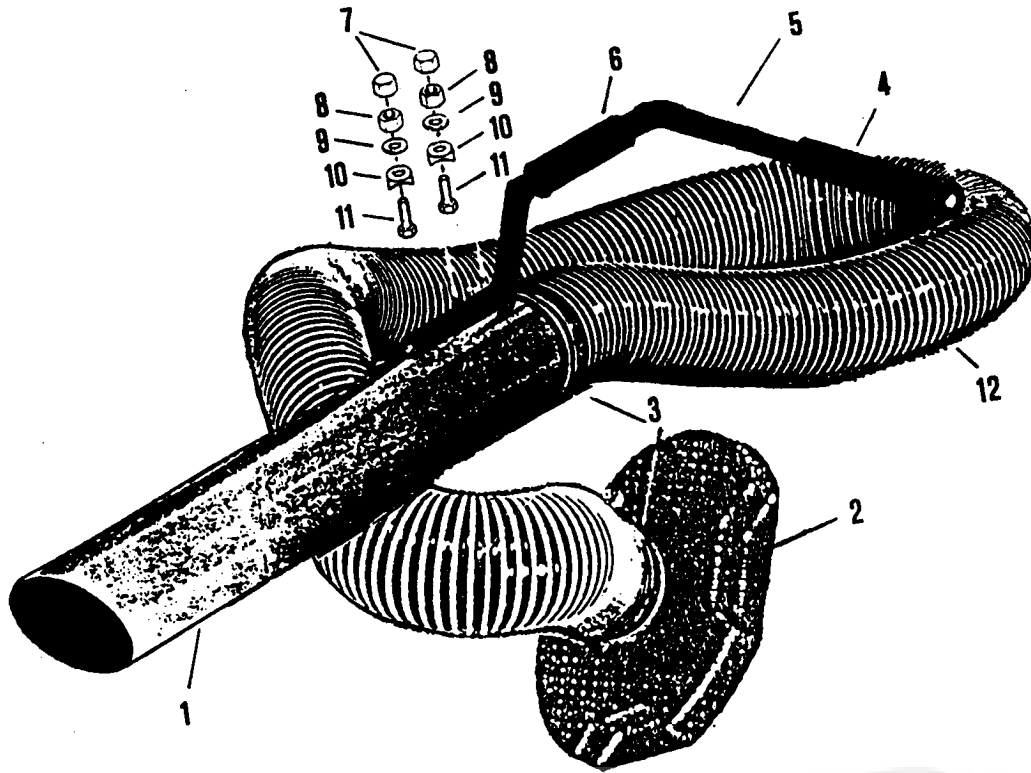

KIT SOUFFLEUR
BLOWER KIT
LUFTBLASOÛSE KIT

AS 75 T+
AS 75 P+

Part N°	Réf. N°	Désignation	Part Name	Bezeichnung	Descrizione	Qté
1	71295	Couvercle	Cover	Deckel	Coperchieto	1
2	71299	Flexible	Flexible tubing	Biigsame welle	Tubo	1
3	71304	Manchon	Support	Vereingung	Carter	1
4	71306	Collier	Clip	Klemmschelle	Ferma tubo	2
5	46032	Boulon M8	Knob	Knopf	Pomolo Manico	1
6	Z03.8.35	Vis	Screw	Schraube	Vite	1
7	71305	Patte	Support	Trager	Piastrina	1
8	42010	Rivet	Pop rivet	Niete	Rivetto	2

KIT ASPIRATION
HOSE ATTACHMENT KIT
SAUGSCHLAUCH

AS 75 T+
AS 75 P+

Part N°	Réf. N°	Désignation	Part Name	Bezeichnung	Descrizione	Qté
1	71298	Tube	Tube	Rohr	Tubo	1
2	71294	Couvercle	Cover	Deckel	Coperchieto	1
3	71306	Collier	Clip	Klemmschelle	Ferma tubo	2
4	71608	Poignée	Handlebar grip	Stezgriff	Manopolo	1
5	71609	Support	Hand bar	Sterz	Manico	1
6	71607	Poignée	Handlebar grip	Stezgriff	Manopolo	1
7	31530	Cache-écrou	Cap	Bolzenabdeckung	Coperchieto	2
8	Z53.8	Ecrou	Nut	Mutter	Dado	2
9	Z08.L8N	Rondelle	Washer	Scheibe	Rondella	2
10	46301	Rondelle	Washer	Scheibe	Rondella	2
11	Z42.8.40	Vis	Screw	Schraube	Vite	2
12	71299	Flexible	Flexible tubing	Biegsame Welle	Tubo	2