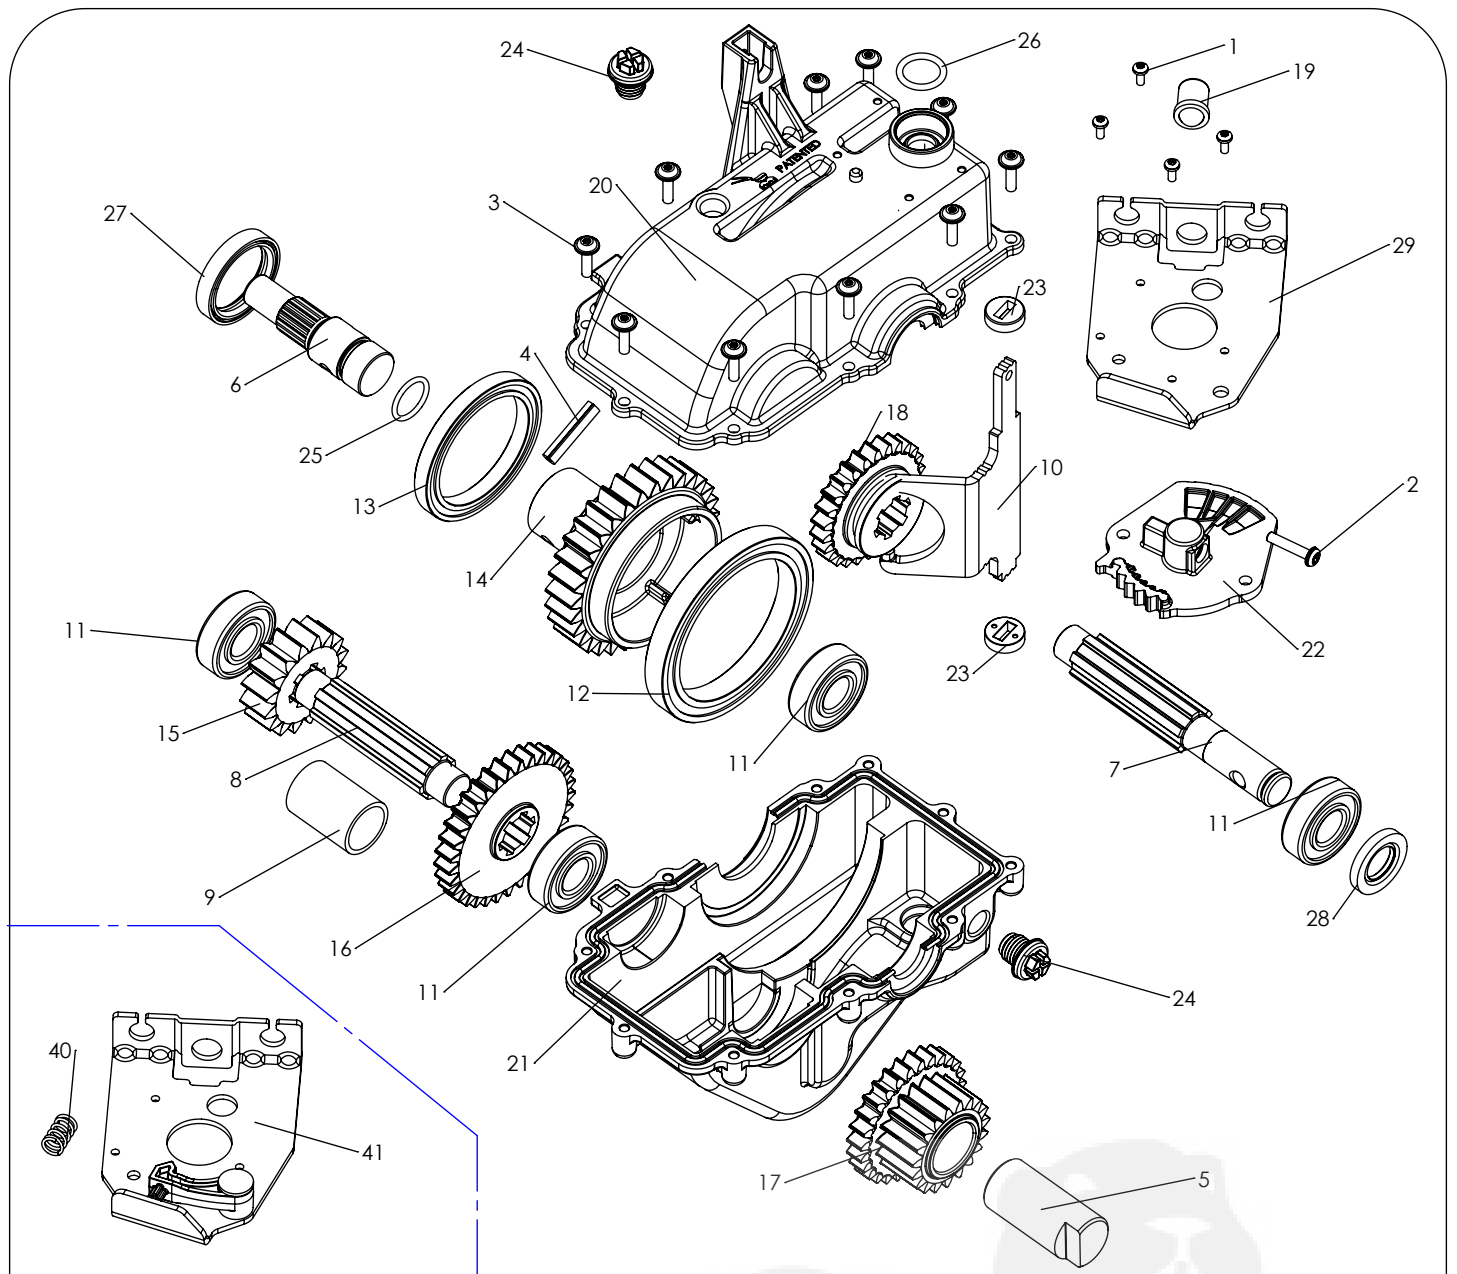

Rep N°	Ref.	Designation	Description	Qtye
1	0300090303	Vis altracs WN5251 K30x8z	Screw WN5251 K30x8z	4
2	0300090403	VIS TORX WN 1452 K40x20	Screw WN 1452 K40x20 Torx	1
3	0300090405	Vis Altracs WN5151 40x16z	Screw Altracs WN5151 40x16z	10
4	0301020018	Goupille HBK 6x28 DIN 8748 ST	Cotter-pin 6x28	1
5	0302010108	ARBRE TERTIAIRE MAR/1ER	THIRD SHAFT F0603	1
6	0302010109	ARBRE DE SORTIE F0603	OUTPUT SHAFT F0603	1
7	0302010110	ARBRE D'ENTREE F0603	INPUT SHAFT F0603	1
8	0302010111	ARBRE SECONDAIRE F0603	SECONDARY SHAFT F0603	1
9	0302020113	ENTRETOISE 20x24x33	SPACER 20x24x33	1
10	0304000299	FOURCHETTE SELECTION DE VITESSE	SELECTION FORK F0603	1
11	0306010038	ROULEMENT 6202	Ball bearing 6202 2 RS	4
12	0306010039	ROULEMENT 6813	BALL BERING 6813	1
13	0306010040	ROULEMENT 6810	BALL BERING 6810	1
14	0306050040	PIGNON SORTIE BOITE 31 dts M2.5	OUTPUT GEAR 31 th M2.5	1
15	0306050041	PIGNON INTER 16 dts M2.5	INTERMEDIATE GEAR 16 th M2	1
16	0306050042	PIGNON 1er 33 dts M2	1ST GEAR 33 th M2	1
17	0306050043	PIGNON MAR 19 et 27 dts M2	REVERSE GEAR 19-27 th M2	1
18	0306050044	PIGNON BALADEUR 26 dts M2	SELECTION GEAR 26th M2	1
19	0307000003	POUSOIR A RESSORT BILLE Ø10	BALL PUSHER SPRING Ø10	1
20	0340000007	COQUE INFERIEUR F0603	UPPER CARTER F0603	1
21	0340000008	COQUE INFERIEUR F0603	BOTTOM CARTER F0603	1
22	0340000009	LEVIER SELECTION DE VITESSE	SPEED SELECTOR LEVER	1
23	0340000010	Guide fourchette BVM 3V	FORK GUIDE F0603	2
24	0341000093	BOUCHON M12x1.5	CAP M12x1.5	2
25	0343010004	JOINT TORIQUE Ø16x2	O'RING SEAL Ø16x2	1
26	0343010005	JOINT TORIQUE Ø15x2.5	O'RING SEAL Ø15x2.5	1
27	0343020002	Bague d'étanchéité 30x40x7 IEL	Sealing washer 30X40X7	1
28	0343020003	BAGUE D'ETANCHEITE 15x28x4 IEL	SEALING WASHER 15x28x4	1
29	3003210011	PLATINE ACCROCHE CABLE VITESSE	SPEED SELECTION CABLE PLATE	1
30	0102000020	BIDON D'HUILE 2L EP SAE 80W90	Oil EP SAE 80W90	1
40	0305020015	RESSORT CP 9x15 12/10 GALVA	Locking spring	1
41	3001000058	TOLE SELECTEUR VIT. SERTI	SPEED SELECTION CABLE PLAT	1