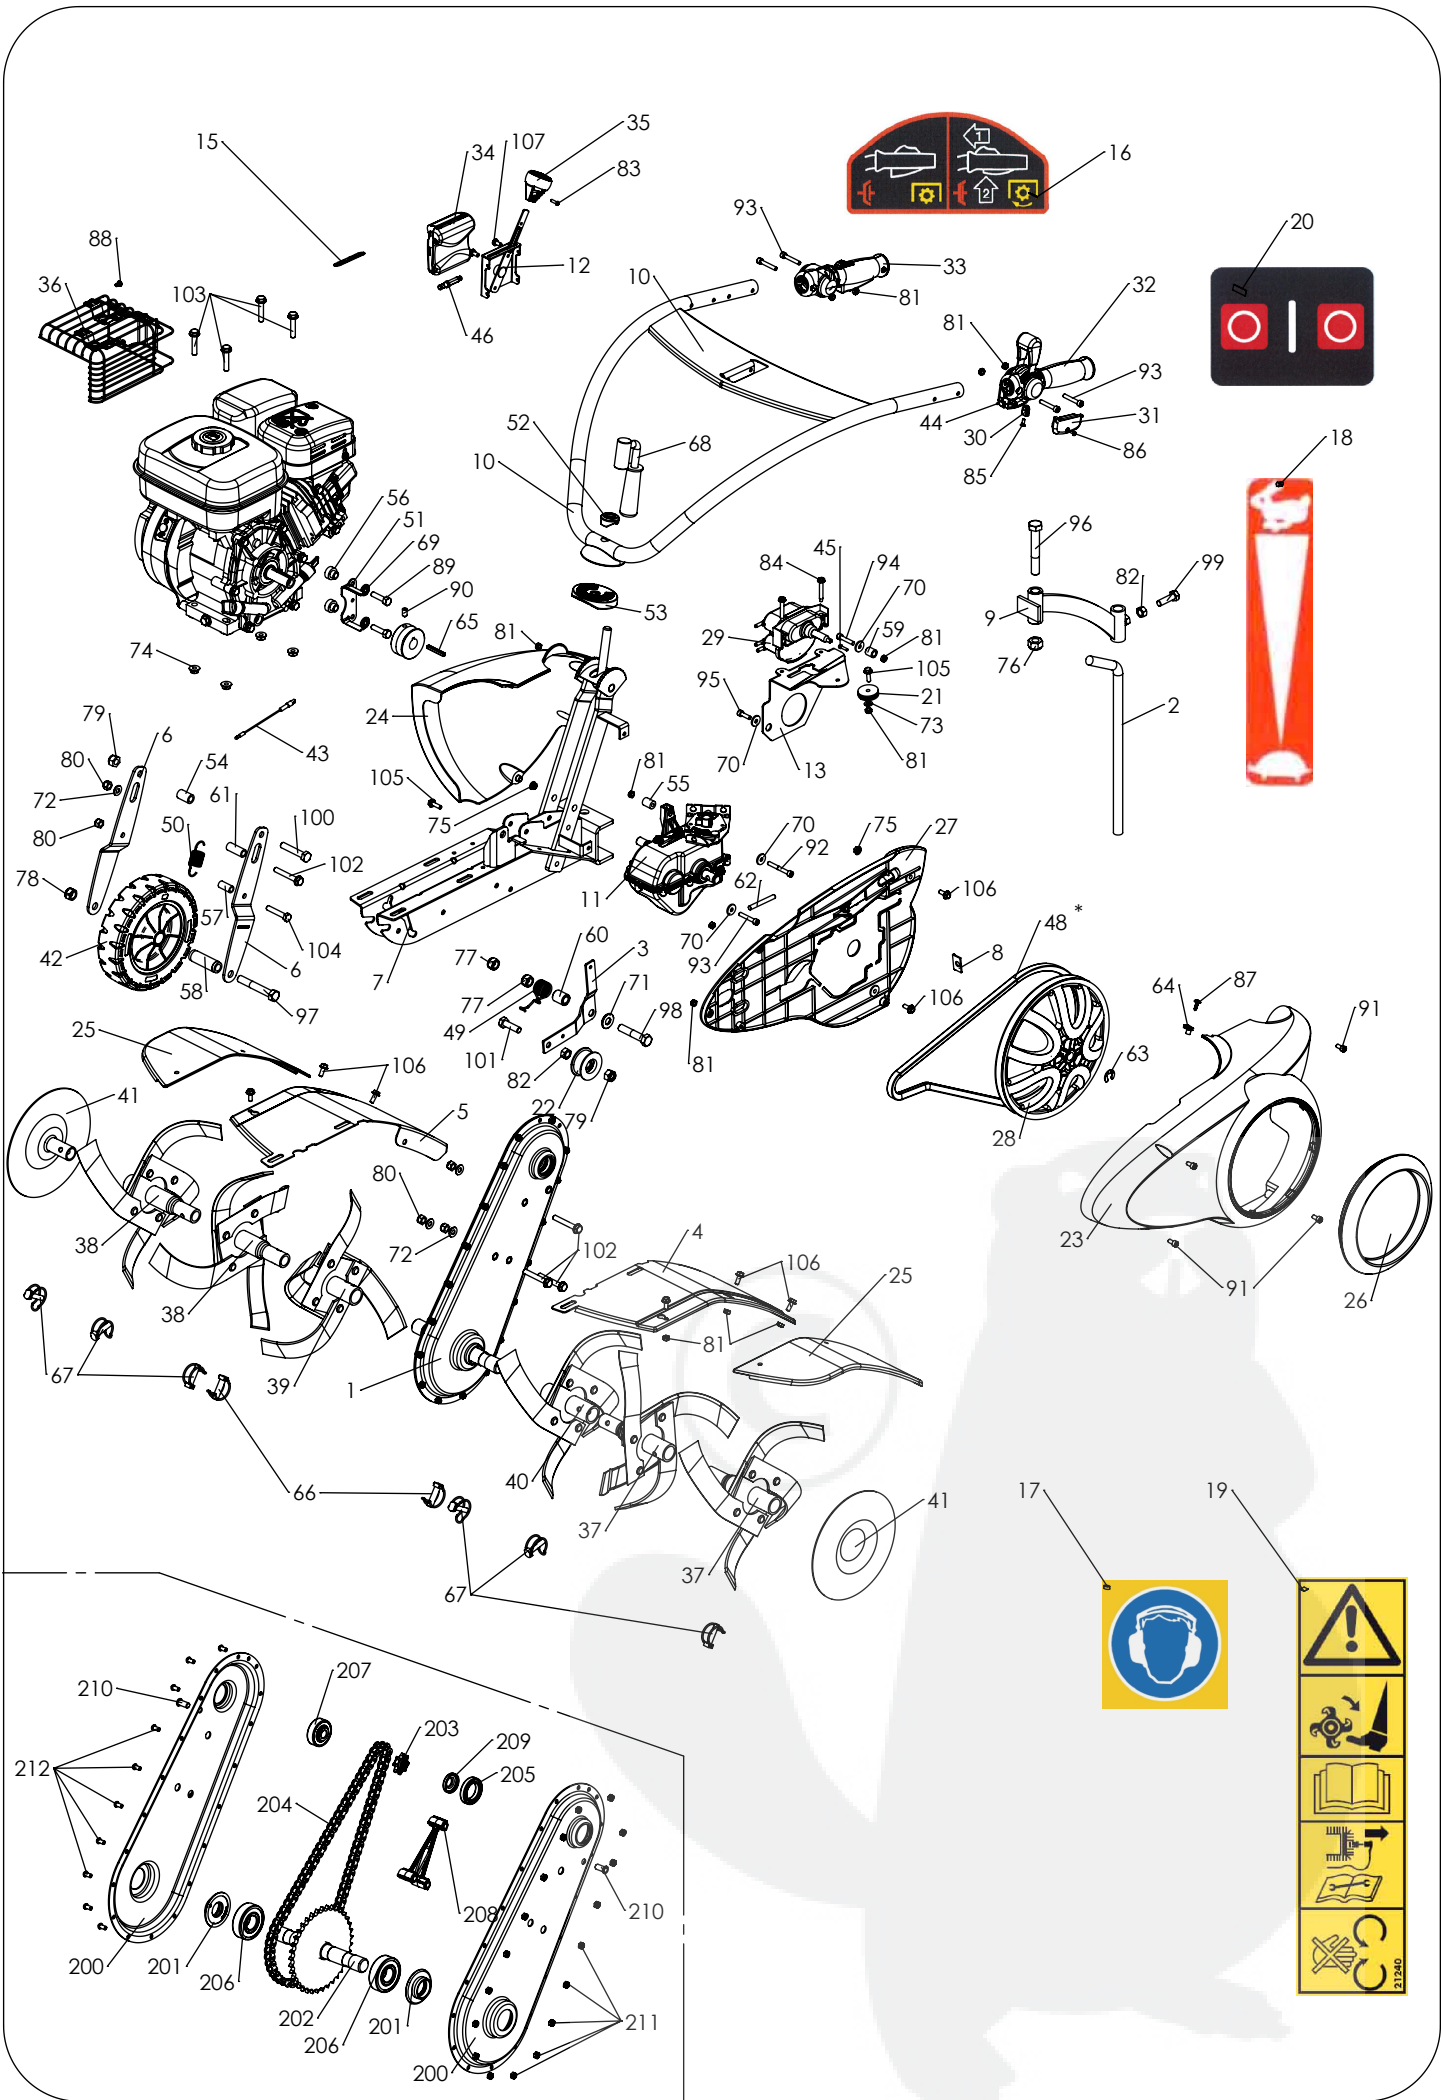

# Pièces de rechange Spare parts list 3000\*\*22\*\*

**MOTOBINEUSE  
TILLER**

Rep N°	Ref.	Désignation	Description	Qte
1	3001000050	CARTER 8/37 BOULONNE BV	Bolted transmission 8/37	1
2	3502010320	BEQUILLE Ø16 xNOIRx	SPUR BLACK	1
3	3002210201	LEVIER EMBR 98x117	PLATE FOR CLUTCH LEVER	1
4	3002210304	AILE PROTECTION GAUCHE M0701 NOIR RAL 9005	M0701 TINE GUARD LEFT BLACK RAL 9005	1
4	3002210504	AILE PROTECTION GAUCHE M0701 GRIS RAL 8120	M0701 TINE GUARD LEFT GREY RAL 8120	1
4	3002211304	AILE PROTECTION GAUCHE M0701 ROUGE RAL 3002	M0701 TINE GUARD LEFT RED RAL 3002	1
5	3002210503	AILE PROTECTION DROITE M0701 GRIS RAL 8120	M0701 TINE GUARD RIGHT GREY RAL 8120	1
5	3002211303	AILE PROTECTION DROITE M0701 ROUGE RAL 3002	M0701 TINE GUARD RIGHT RED RAL 3002	1
5	3002210303	AILE PROTECTION DROITE M0701 NOIR RAL 9005	M0701 TINE GUARD RIGHT BLACK RAL 9005	1
6	3002210305	PLATINE ROUE DE TRANSPORT NOIR RAL 9005	Wheel support black RAL 9005	2
7	3002210307	CHASSIS M0701 NOIR RAL 9005	M0701 FRAME BLACK RAL 9005	1
7	3002210507	CHASSIS M0701 GRIS RAL 8120	M0701 FRAME GREY RAL 8120	1
8	3003210010	BUTEE SNAP IN	Snap in stop	1
9	3002000322	CORPS EPERON REGL CINTRE	Black adjustable spur support	1
10	3002210301	GUIDON M0701 DEP NOIR RAL 9005	M0701 handlebar black RAL 9005	1
11	3001000057	BOITE DE VITESSE F0603 BV2+1R DOIGT D'INDEXAGE	Gear box 2 front speed 1 reverse speed	1
12	3001000055	COMMANDE VITESSE F0603	GEAR LEVER CONTROL	1
13	3003220003	SUPPORT KIT PNEUMATIQUE	SUPPORT PNEUMATIC CYLINDER	1
14	3001000049	BOITE DE VITESSE F0603 BV2+1R BILLAGE	Gear box 2 front speed + 1 reverse speed	1
15	0503010315	STICKER VITESSE 2+N+R+N+1 F0603	SPEED LABEL 2+N+R+N+1	1
16	0503000081	ETIQ. EMBR PNEUM DOUBL ACTION	double action clutch lever sticker	1
17	0503000077	ETIQ. "SECURITE" 31x31 MM PROTECTION AUDITIVE	SAFTY STICKER EARS PROTECTION	1
18	0503000043	ETIQ. GAZ (SS STOP)VERS PNEUM DIM 42X11	Label throttle control without stop	1
19	0503000036	"ETIQ." "SECURITE 5 LOGOS" Xce	STICKER SECURITY	1
20	0503000015	ETIQ "MARCHE/ARRET"xRECTANG 20x15 FOND ROUGE	On / Off label	1
21	0341000005	GALET CABLE EMBR xMECA98x10/98	Clutch cable runner	1
22	0341000003	GALET 2 EPAULEMENTS ROUL 6200 ZZ	CLUTCH RUNNER ROUL 6200 ZZ	1
23	0340010144	CAPOT COURROIE M0701 ORANGE P1375C	M0701 BELT COVER ORANGE P1375C	1
23	0340010140	CAPOT COURROIE M0701 VERT RAL 6029	M0701 BELT COVER GREEN RAL 6029	1
23	0340010134	CAPOT COURROIE M0701 BLEU RAL 5010	M0701 BELT COVER BLUE RAL 5010	1
23	0340010115	CAPOT COURROIE M0701 ROUGE RAL3001	M0701 BELT COVER RED RAL 3001	1
24	0340010143	CAPOT DROIT M0701 ORANGE P1375C	M0701 RIGHT COVER ORANGE P1375C	1
24	0340010139	CAPOT DROIT M0701 VERT RAL 6029	M0701 RIGHT COVER GREEN RAL 6029	1
24	0340010133	CAPOT DROIT M0701 BLEU RAL 5010	M0701 RIGHT COVER BLUE RAL 5010	1
24	0340010114	CAPOT DROIT M0701 ROUGE RAL3001	M0701 RIGHT COVER RED RAL 3001	1
25	0340010138	ENSEMBLE EXT TOLE PROT M0701 ORANGE P1375C	GUARD EXTENSION LEFT & RIGHT ORANGE P1375C	1
25	0340010137	ENSEMBLE EXT TOLE PROT M0701 VERT RAL 6029	GUARD EXTENSION LEFT & RIGHT GREEN RAL 6029	1
25	0340010135	ENSEMBLE EXT TOLE PROT M0701 BLEU RAL 5010	GUARD EXTENSION LEFT & RIGHT BLUE RAL 5010	1
25	0340010117	ENSEMBLE EXT TOLE PROT M0701 ROUGE RAL 3001	GUARD EXTENSION LEFT & RIGHT RED RAL 3001	1
26	0340010130	DISQUE HABILLAGE CREUX M0701 BLEU RAL 5010	M0701 DRESS UP HOLLOW DISK BLUE RAL 5010	1
26	0340010113	DISQUE HABILLAGE CREUX M0701 TRANSPARENT	M0701 DRESS UP HOLLOW DISK TRANSPARENCY	1
27	0340010109	CACHE INTERIEUR M0701 NOIR RAL9005	M0701 interior hide	1
28	0340010105	POULIE Ø260 GRIS 9006	TRANSMISSION PULLEY Ø206	1
29	0340010048	VERIN ACTIONNEUR (2 CUVES) 10/00	Double tank cylinder actuator	1
30	0340010047	ARRET GAINE CABLE GAZ 10/00	Throttle lver sleeve stop	1
31	0340010046	TRAPPE ACCES CABLE GAZ 10/00	Throttle lever access panel	1
32	0340010039	POIGNEE CMDE GAZ GAUCHE ROUGE	Red throttle pneumatic control	1
33	0340010036	POIGN CMDE PNEU DROITE + FAISC JAUNE	Yellow clutch pneumatic control	1
34	0340000012	COQUE LEVIER DE VITESSE F0603	GEAR CONTROL COVER	1
35	0340000011	POMMEAU LEVIER DE VIT M0701	SPEED SELECTOR LEVER	1
36	0330082003	GRILLE ECHAPP GT600	GT600 Exhaust grill	1
36	0330032001	GRILLE ECHAPPEMENT EP	EXHAUST GRILL EP	1
36	0330012003	GRILLE ECHAP GX120/GX160	EXHAUST GRILL GX120/GX160	1
37	0320010008	FRAISE ADDIT HEL 40X4 GAUCHE	LEFT ADDITIONAL TINE D25 HELICOID BLADE (40X4)	2
38	0320010007	FRAISE ADDIT HEL 40X4 DROIT	RIGHT ADDITIONAL TINE D25 HELICOID BLADE (40X4)	2
39	0320010006	FRAISE DEPART DEM HEL 40X4 DROIT	RIGHT TINE REMOVABLE D25 HELICOID BLADE (40X4)	1
40	0320010005	FRAISE DEPART DEM HEL 40X4 GAUCHE	LEFT TINE REMOVABLE D25 HELICOID BLADE (40X4)	1
41	0320010001	DISQUE D25 PRIMO	DISK D25	2
42	0309000033	ROUE RT DIAM200 ALS 20	RT wheel Ø200 bore 20	1
43	0308060008	FIL ARRET xROBIN EX17x (non fournis seul)	EP engine cut off wire	1
44	0308040010	CABLE GAZ x1280 x LF60 x	Throttle cable Lg 1280mm stroke 60mm	1
45	0308020063	CABLE EMBR CF209 COMMANDE PNEUMATIQUE	Clutch cable	1
46	0308010012	CABLE VIT DOUBLE LG600 CF75	Gear cable	1
47	0306060005	POULIE MOT D55 ALES 19,06	ENGINE PULLEY D55 BORE Ø19,06	1
48	0306030057	COURROIE LA45	BELT LA45	1
48	0306030060	COURROIE MITSUBOSHI LA46	Mitsuboshi belt LA46	1
49	0305020005	RESSORT CP 21 25/10 GALVA LEVIER EMBR xMECA00	SPRING CP 21 25/10 GALVA LEVIER EMBR xMECA00x	1
50	0305010015	RESSORT TR 43xØ20x22/10 GALVA	Draw spring 43xØ20x22/10 galva	1
51	0304000303	GUIDE COURROIE Ø55 carter 8/37	DRIVE BELT ENGINE PULLEY	1
52	0303000024	ENTRETOISE POIGNEE SERRAGE H16	Tightening lever spacer height 16	1
53	0303000023	RONDELLE CRANTE M0701 LIAISON GUIDON	M0701 filler piece	1
54	0302020116	ENTR. 16x10x26 xZNCR3x	SPACER 16x10x26 xZ	1
55	0302020112	ENTR. 14x6x18.4xZ	SPACER 14x6x18.4 xZ	1
56	0302020111	ENTRET EPAUL D13 d9 Lg16,5	SPACER SHOULDER 13x9x16.5 Z	2
56	0302020010	ENTR. 13x9x8.5 ZN	Spacer Ø13 x Ø9 x 8.5	2
57	0302020103	ENTR. 12x8x26 Z	SPACER 12x8x26 Z	1
58	0302020081	ENTR. 20x12.5x61.5 xPOM	PLASTIC SPACER 20x12.5x61.5	1
59	0302020028	ENTRETOISE 14x9x15.3 x Z	Spacer 14 x 9 x 15.3	1
60	0302020020	ENTRET. LEV EMB xMECAx PA6.6 12x20 LG 24	Clutch lever spacer	1
61	0302020015	ENTR. 14x9x35 xZNCR3x ENTRETOISE CHASSIS	SPACER 14x9x35 xZ	1
62	0302010021	AXE FIXATION POULIE INVERSEUR MECANIQUE	PULLEY PIN SHAFT MECANIQUE	1
63	0301070026	ANNEAU ELASTIQUE RADIAL DIAM12 DIN6799	Radial spring retaining ring Ø12	1