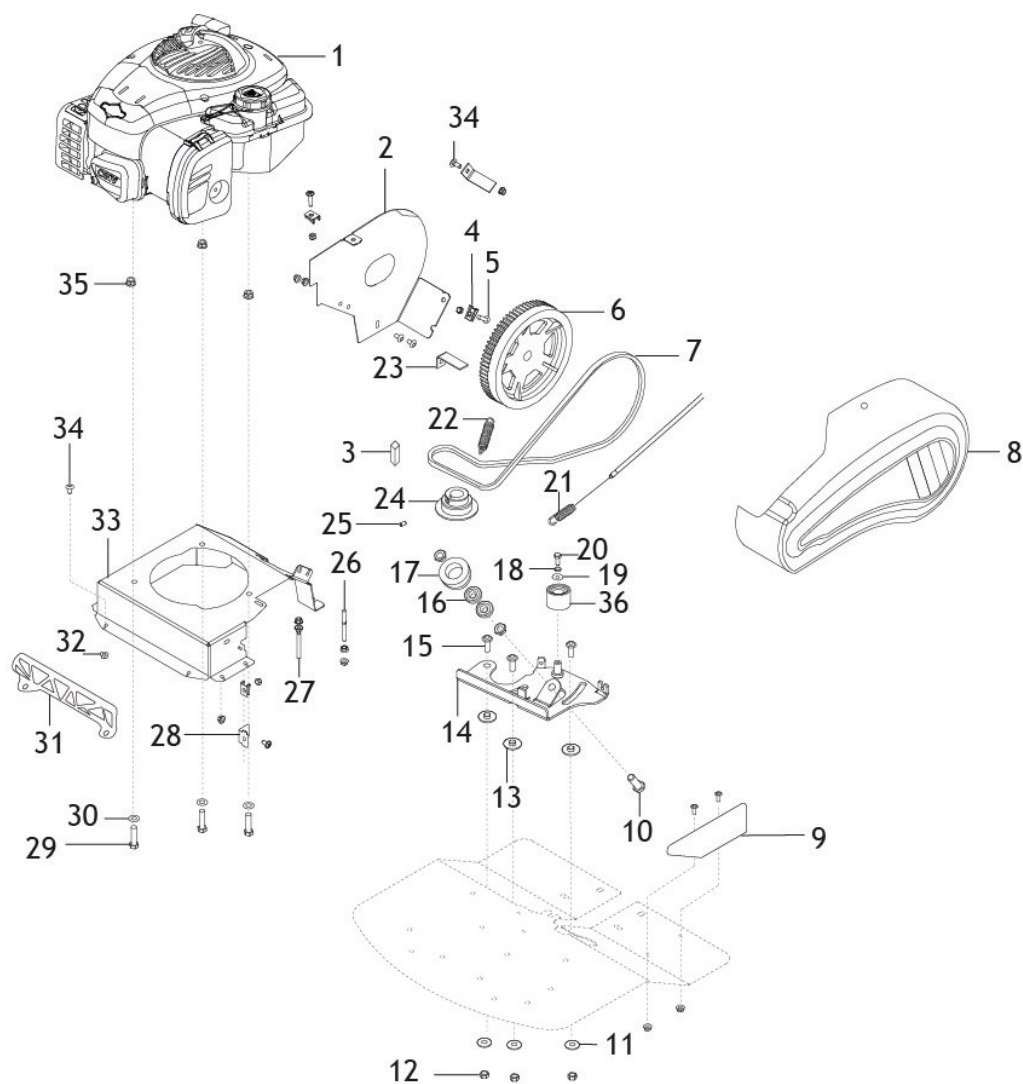

MOB - Transmission

Réf Forges	Désignation	N	Réf Forges	Désignation	N		
1	FSMOT41F	MOTEUR BS 450E SERIES	1	19	QSMLO6Z	ROND PLATE M08x18x1.5 Zn	1
2	318900	PLATINE M0	1	20	QSTH06016EZ8	VIS TH 06x16 CL8.8 ZN	1
3	QCL4424B	CLAVETTE BD 4.73X4.73x24	1	21	310760	CABLE MAV LENTE T80	1
4	QSHRPM6	ECROU CAGE RAPID M6	3	22	601654DGA	RESSORT	1
5	QSBHC06025Zn	VIS Hc TETE BOMBE 6 x 25	3	23	470881	BUTEE DE COURROIE	2
6	321130	POULIE RECEPTRICE M0	1	24	318910	POULIE MOTEUR M0	1
7	FSCOU3LK430	COURROIE 3LK430	1	25	QSST06010BP	VIS ST HC 08x10 B. POINTU	1
8	320940	Capot courroie JAUNE	1	26	FP203501	BUTEE DEBRAYAGE LG75 ZN	1
8	318960	Capot courroie ROUGE	1	27	209550	BUTEE MAR	1
9	319580	TOLE CACHE	1	28	312370	PATTE DE CAPOT	1
10	QSTH12035EZ8	VIS TH M12x35 PZ8	1	29	QSTH08035EZ8	VIS TH 08x35 CL8.8 ZN	3
11	QSMLO8Z	ROND PLATE M08x18x1.5 Zn	7	30	QSMU08Z	ROND PLATE M08x18x1.5 Zn	5
12	QSHF08Z	ECROU BAGUE NYLON 08 ZN	3	31	320340	GRILLE AVANT	1
13	321120	RONDELLE BASCULOT M0 - ZN	3	32	QSHE06Z	ECROU EMB CRANTEE H06 Zn	21
14	318930	BASCULOT M0	1	33	318870	SUPPORT MOTEUR M0	1
15	QSBHC08025Zn	VIS Hc TETE BOMBE 8 x 25	3	34	QSBHC06012ZTL	VIS Hc TETE BOMBE 6 x 12	18
16	FSBEA6001ZZ	ROULEMENT 6001 12x28x8	2	35	QSHE08Z	ECROU EMB CRANTEE H08 ZN	5
17	318920	GALET M0	1	36	FP209480	GALET PLAST	1
18	QSMW06Z	RONDELLE GROWER W08Z	1