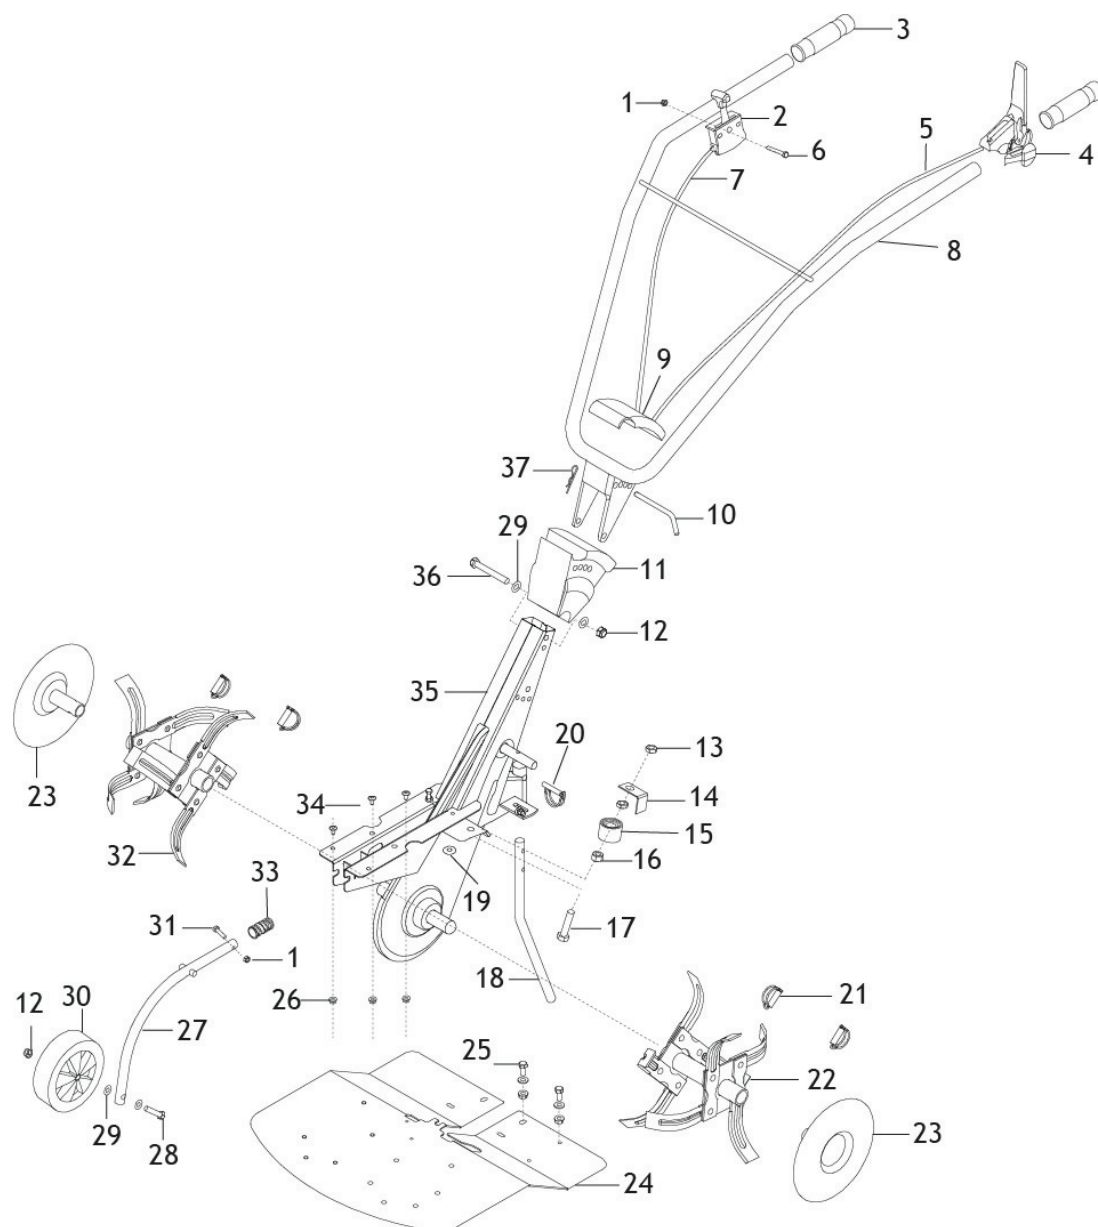

MOB – Guidon et châssis

Réf Forges	Désignation	N	Réf Forges	Désignation	N		
1	QSHF06Z	ECROU BAGUE NYLON 06ZN	5	20	GO0738	GOUPILLE 7x38	1
2	FSMANET20	MANETTE GAZ ZN TYPE S	1	21	GO1034	GOUPILLE FM 10x34	4
3	FSPOI11	POIGNEE D25 ANTIVIBRATOIR NOIR	2	22	320900	ETOILE DEPART GA MO - 0,50	1
4	FSLEV55	LEVIER HM NOIR LM COURSE 40	1	23	431320	DISQUE MOTOB.DIAM.202 NO	2
5	310760	CABLE MAV LENTE T80	2	24	318850	AILE M0 500	1
6	QSTH06045PZ8	VIS TH 06x40/18 CL8.8 ZN	1	25	QSTH08020EZ8	VIS TH 8x20 CL8.8 ZN	2
7	P305250	CABLE DE GAZ LG. GAINE 1075 mm	1	26	QSHE06Z	ECROU EMB CRANTEE H06 Zn	21
8	318890	GUIDON M0	1	27	315530	BRAS DE ROUE	1
9	P390930	1/2 CAPOT DE POTENCE SUP. ROUGE	1	28	QSTH10080PZ8	VIS TH 10x80/26 CL8.8 ZN	1
10	P390861	AXE DE MANCHERON PLIE ZINGUE	1	29	QSMU10Z	ROND PLATE M10x22x2 Zn	3
11	P390820	1/2 CAPOT POTENCE INF. ROUGE	1	30	FSROU162	ROUE D.160x43 AL:10.2 mm	1
12	QSHF10Z	ECROU BAGUE NYLON 10ZN	1	31	QSTH06025EZ8	VIS TH 06x25 CL8.8 Zn	1
13	QSHM12Z	ECROU BAS Hm12 ZN	4	32	320910	ETOILE DEPART DRT M0 - 0,50M	1
14	319330	GUIDE M0	1	33	315600	RESSORT BRAS DE ROUE AVANT	1
15	FP209480	GALET PLAST DOUBLE ROULEMENT	2	34	QSBHC06012ZTL	VIS Hc TETE BOMBE 6 x 12	16
16	QSHU12Z8	ECROU HM12	1	35	318690	CHASSIS M0	1
17	QSTH12050EZ8	VIS TH 12x50 CL8.8 ZN	1	36	QSTH10090PZ8	VIS TH 10x90/26 CL8.8 ZN	1
18	321140	EPERON M0	1	37	QSEB4019Z	EPINGLE BETA REF 4019 ZN	1
19	QSML08Z	ROND PLATE M08X18X1.5 Zn	7				