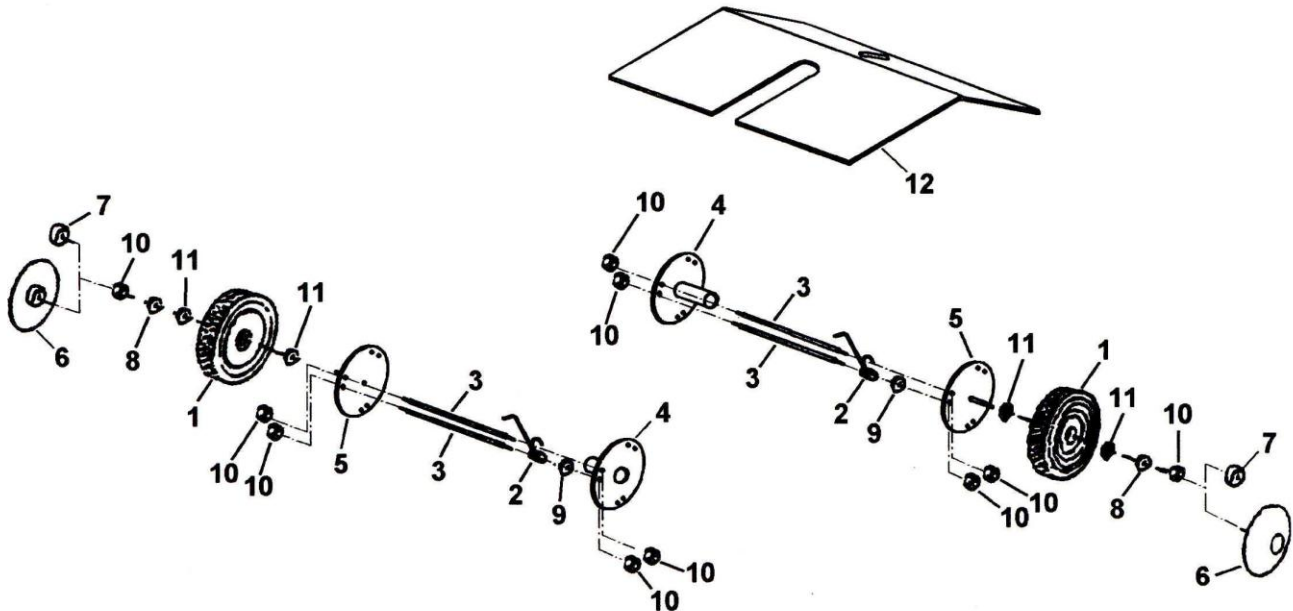

KIT EMOUSSEUR

Nr	Références	Désignation	Part name	Bezeichnung	Descrizione	Descripcion	Designação	Omschrijving	Mini	S.0.
1	19966	Roue	Wheel	Rad	Ruota	Rueda	Roda	Wiel	2	
	43383	Roue	Wheel	Rad	Ruota	Rueda	Roda	Wiel		2
2	19993	Griffe	Spring	Feder	Molla	Muelle	Mola	Veer	66	66
3	19994	Axe	Pin	Splint	Perno	Pasador	Retentor	Pen	12	12
4	19882	Flasque	Support	Trager	Supporto	Pletina	Platina	Steun	2	2
5	33529	Flasque	Support	Trager	Supporto	Pletina	Platina	Steun	2	2
6	43115	Enjoliveur	Hub cap	Radzierkappe	Copiruota	Embellecedor	Calote	Dop	2	
7	43386	Enjoliveur	Hub cap	Radzierkappe	Copiruota	Embellecedor	Calote	Dop		2
8	Z08-L8N	Rondelle	Washer	Scheibe	Rondella	Arandela	Anilha	Ring	2	2
9	Z08-Z12U	Rondelle	Washer	Scheibe	Rondella	Arandela	Anilha	Ring	66	66
10	Z53-8	Ecrou	Nut	Mutter	Dado	Tuerca	Parafuso	Moer	26	26
11	47309	Roulement	Bearing	Kugellager	Cuscinetto	Cojineto	Rolamanto	Kogellager		4
12	19989	Capot	Stone-guard	Werkzeug-haube	Protezione	Capo	Capot	Kapo	1	