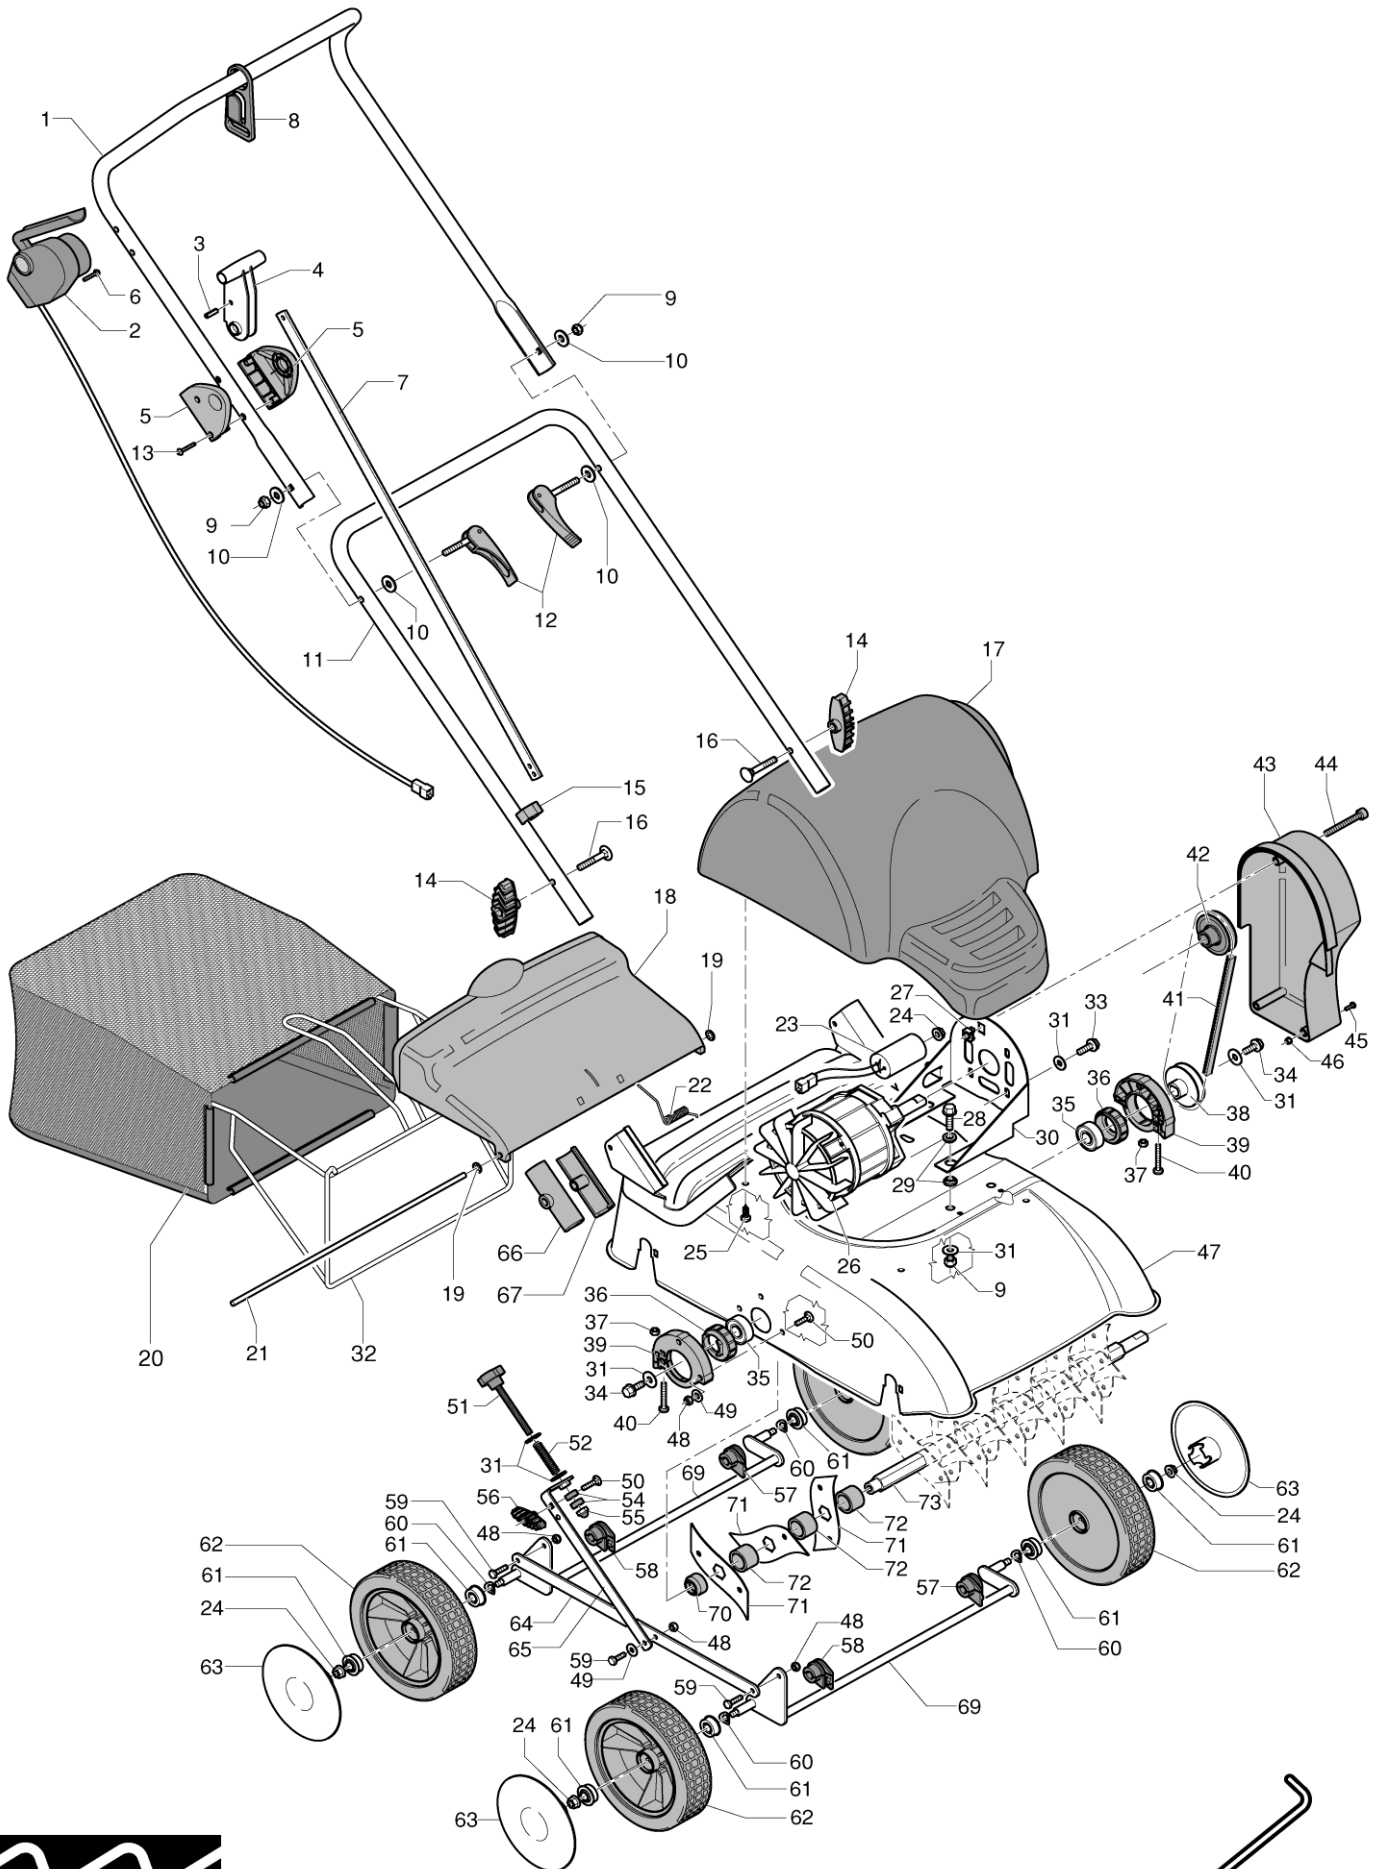

S 390 E

MOD. S 390 E

POS.	CODICE	I	F	D	GB	E	QTA'
1	CP039037	Manico Sup.	Guidon	Stiel	Handle	Manillar	1
2	CP039184	Interruttore L=1400	Interrupteur	Schalter D-I-F-A-B-NI-E	Switch	Interruptor	1
3	CP045620	Spina	Goupille	Dorn	Pin	Pasador	1
4	CP039224	Leva Alzo	Levier	Stange	Lever	Leva	1
5	CP039225	Dissipatore	Plonge	Spülbecken	Sink	Fregadero	2
6	CP023925	Vite Autof.	Vis	Schraube	Screw	Tornillo	2
7	CP039064	Tirante X Leva	Barre	Gestänge	Link	Tirante	1
8	CP042222	Supporto Cavo	Porte Cable	Kabelhalter	Cable Support	Fijador Cable	1
9	CP044708	Dado	Écrou	Mutter	Knob	Esparrago	6
10	CP032924	Rondella	Rondelle	Scheibe	Washer	Arandela	4
11	CP039031	Manico Inf.	Guidon	Stiel	Handle	Manillar	1
12	CP047222	Leva Completa Corta	Levier	Stange	Lever	Leva	2
13	CP024225	Vite	Vis	Schraube	Screw	Tornillo	4
14	CP050228	Pomolo Manico	Écrou	Griff	Knob Handle	Pomo Manillar	2
15	CP050222	Fermacavo	Attache Cable	Kabelbeschwerer	Clip	Fijador Cable	1
16	CP040860	Vite Ttqst	Vis	Schraube	Screw	Tornillo	2
17	CP039175	Cupolina Sup. Nera	Calotte	Verkleidung	Cover	Carcasa	1
18	CP039018	Parasassi	Deflecteur	Deflektor	Rear Door	Deflectór	1
19	CP046607	Ritegno	Clip	Rückhalt	Retainer	Anillo Clip	2
20	CP039081.05	Tela Cesto Nera	Sac Ramasseur	Grasfangsack	Grass Bag	Saco Tela	1
21	CP039201	Astina	Axe Pivot	Stange	Hinge Pin	Eje Deflectór	1
22	CP039193	Molla	Ressort	Feder	Spring	Muelle	1
23	CP019817	Condensatore 16 Mf	Condensateur	Kondensator	Condenser	Condensador	1 (ATB till 2011)
24	CP019825	Condensatore 25 Mf	Condensateur	Kondensator	Condenser	Condensador	1 (from 2012)
24	CP042808	Dado	Écrou	Mutter	Knob	Esparrago	5
25	CP024815	Vite Autof.	Vis	Schraube	Screw	Tornillo	4
26	CP017164	Motore El. 1700 W	Moteur	Motor	Engine	Motor	1
27	CP045808	Dado In Gabbia	Écrou	Mutter	Knob	Esparrago	1
28	CP030825	Vite Te	Vis	Schraube	Screw	Tornillo	4
29	CP039230	Distanziale	Entretoise	Abstandsstück	Spacer	Distanciador	8
30	CP039254	Supporto Motore	Equerre	Trager	Support	Soporte Motor	1
31	CP032909	Rondella	Rondelle	Scheibe	Washer	Arandela	12
32	CP039076	Telaio Cesto	Attelage	Grasfangrahmen	Frame	Aramazon Saco	1
33	CP030816	Vite Te	Vis	Schraube	Screw	Tornillo	4
34	CP030821	Vite	Vis	Schraube	Screw	Tornillo	2
35	CP038040	Cuscinetto	Roulement	Kugellager	Ball Bearing	Cojinete	2
36	CP039213	Camma	Platine	Trager	Sopport	Soporte	2
37	CP042706	Dado	Écrou	Mutter	Knob	Esparrago	2
38	CP039259	Puleggia Albero	Poulie	Riemenscheibe	Pulley	Polea	1
39	CP039212	Supporto	Platine	Trager	Sopport	Soporte	2
40	CP060645	Vite Tc	Vis	Schraube	Screw	Tornillo	2
41	CP047822	Cinghia Spz 587	Courroie	Riemen	Belt	Correa	1
42	CP039264	Puleggia Motore 22	Poulie	Riemenscheibe	Pulley	Polea	1
43	CP039096	Copricinghia	Couvercle Courroie	Riemenschutz	Belt Cover	Tapa	1
44	CP039871	Vite Nylon	Vis	Schraube	Screw	Tornillo	1
45	CP060412	Vite	Vis	Schraube	Screw	Tornillo	2
46	CP042804	Dado	Écrou	Mutter	Knob	Esparrago	2
47	CP039005.02	Chassis Rosso	Carter Ral 3000	Gehäuse	Deck	Chasis	1
48	CP044906	Dado	Écrou	Mutter	Knob	Esparrago	9
49	CP032907	Rondella	Rondelle	Scheibe	Washer	Arandela	7
50	CP040625	Vite	Vis	Schraube	Screw	Tornillo	7
51	CP039223	Pomolo Alzo	Vis	Schraube	Screw	Tornillo	1
52	CP039192	Molla	Ressort	Feder	Spring	Muelle	1
54	CP050233	Rondella	Rondelle	Scheibe	Washer	Arandela	2
55	CP044808	Dado	Écrou	Mutter	Knob	Esparrago	1
56	CP032228	Pomolo Manico	Écrou	Griff	Knob Handle	Pomo Manillar	1
57	CP047212	Supporto Assale	Support	Achselager	Support	Soporte	2