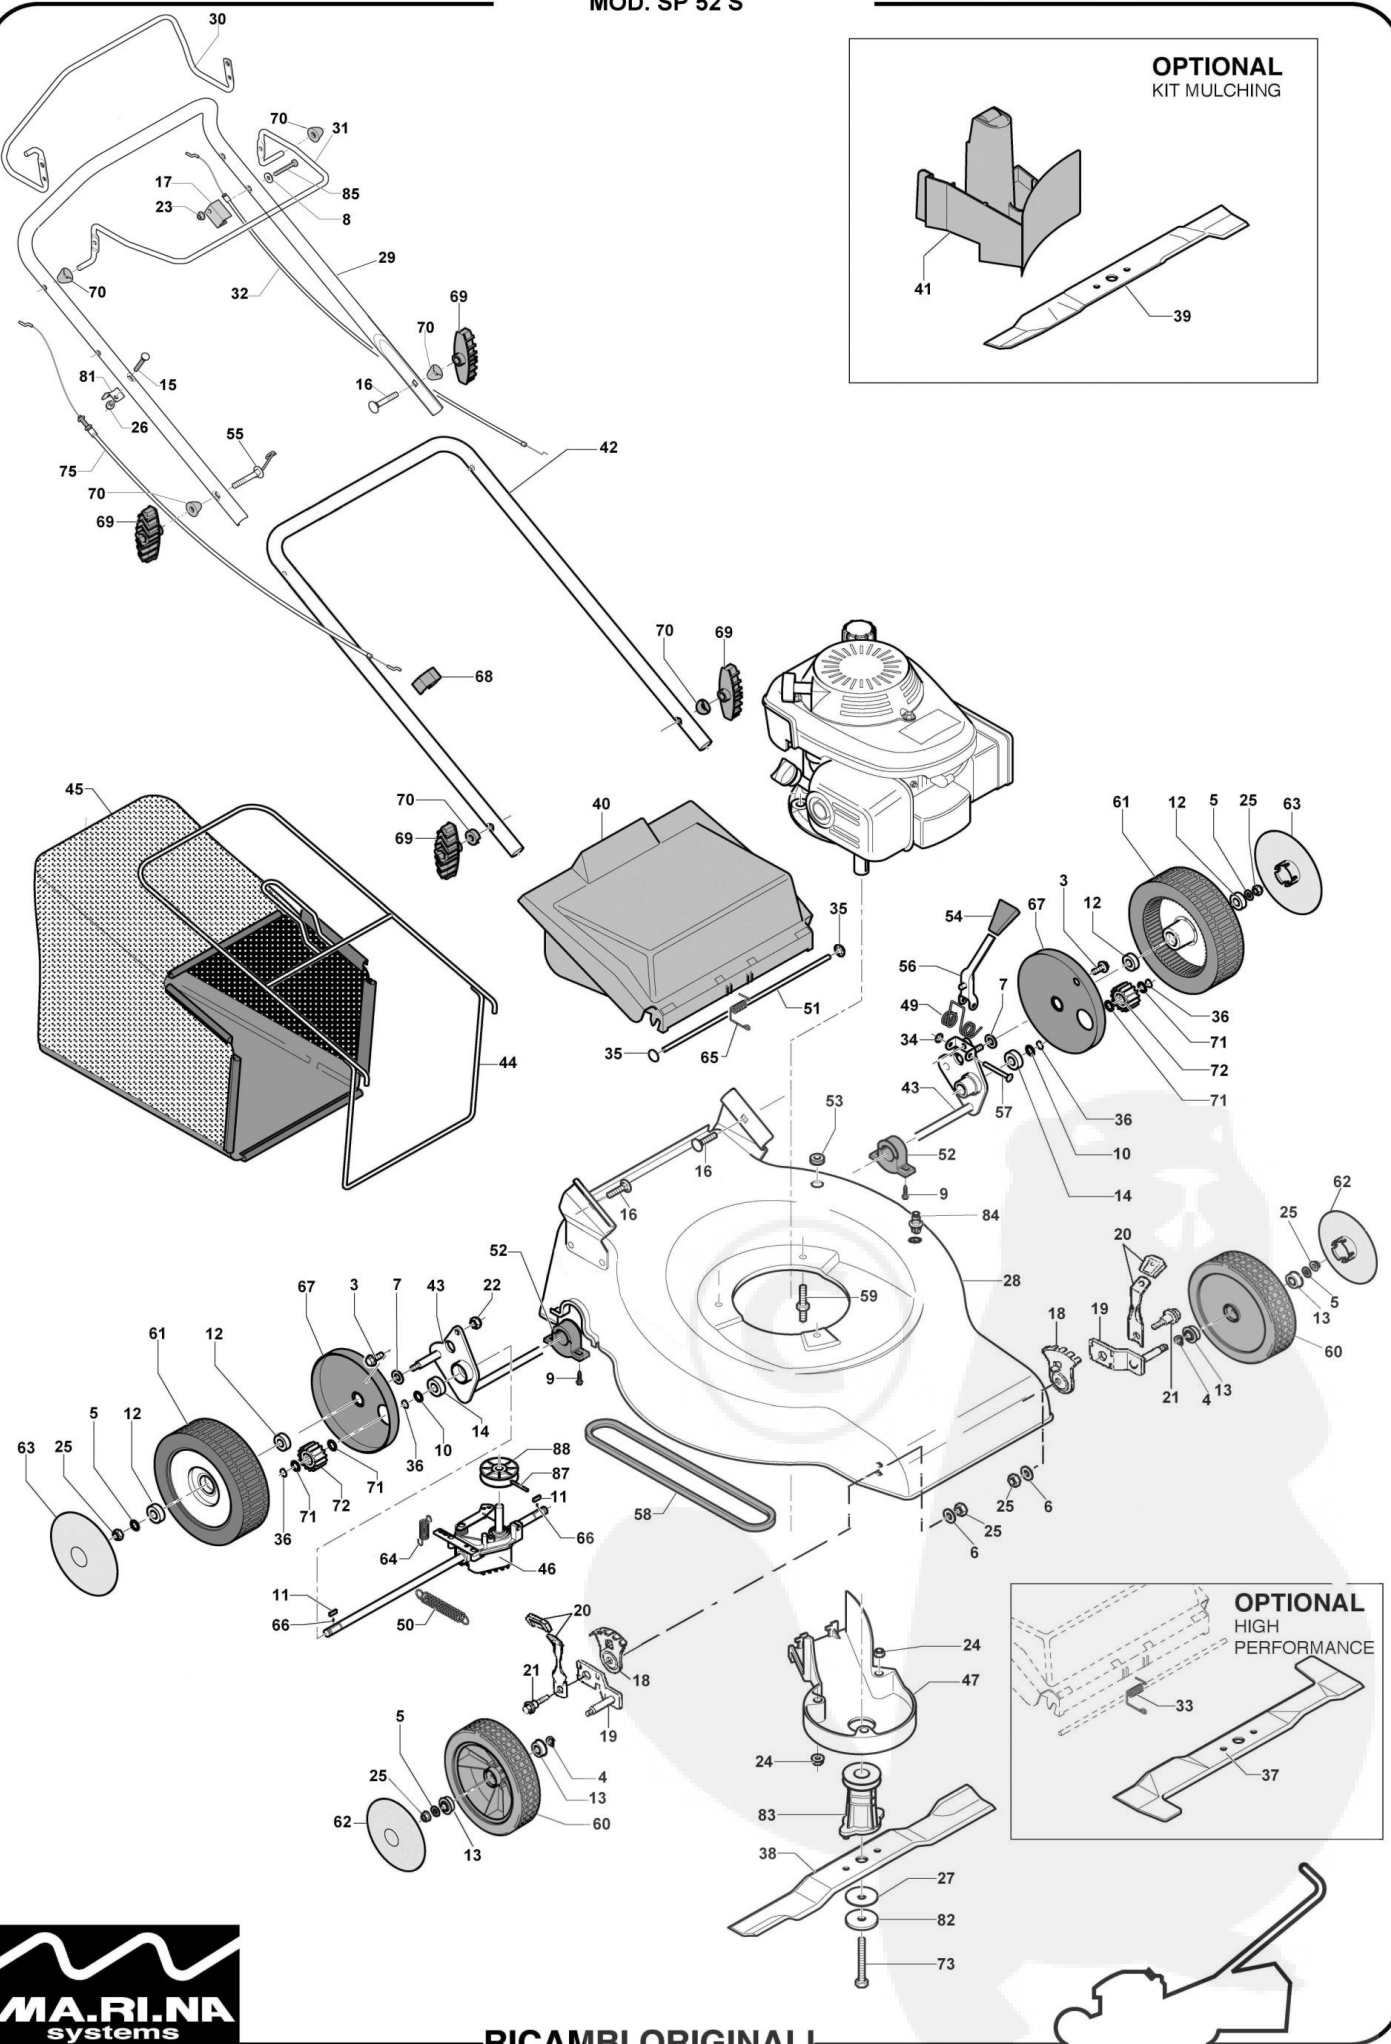

**OPTIONAL
KIT MULCHING**

**OPTIONAL
HIGH PERFORMANCE**

POS.	CODICE	I	F	D	GB	E	QTA'
3	CP030816	Vite Te	Vis	Schraube	Screw	Tornillo	2
4	CP032813	Rondella	Rondelle	Scheibe	Washer	Arandela	2
5	CP032908	Rondella	Rondelle	Scheibe	Washer	Arandela	4
6	CP032911	Rondella	Rondelle	Scheibe	Washer	Arandela	2
7	CP032913	Rondella	Rondelle	Scheibe	Washer	Arandela	2
8	CP032926	Rondella	Rondelle	Scheibe	Washer	Arandela	1
9	CP034615	Rivetto	Rivet	Niet	Rivet	Clavo	4
10	CP035905	Rasamento	Rondelle	Scheibe	Washer	Arandela	4
11	CP037305	Chiavetta	Clavette	Schlüsselchen	Woodruff Key	Chaveta	2
12	CP038227	Cuscinetto 12X27	Roulement	Kugellager	Ball Bearing	Cojinete	4
13	CP038227	Cuscinetto 12X27	Roulement	Kugellager	Ball Bearing	Cojinete	4
14	CP038228	Cuscinetto	Roulement	Kugellager	Ball Bearing	Cojinete	2
15	CP040630	Vite Ttqst	Vis	Schraube	Screw	Tornillo	1
16	CP040855	Vite	Vis	Schraube	Screw	Tornillo	3
17	CP042216	Blocchetto Cavo Freno	Attache Cable Frein	Kabelbeschwerer	Clip	Fijador Cable	1
18	CP042245	Settore	Secteur	Platte	Sector	Placa Alturas	2
19	CP042248	Supporto	Support	Achselager	Support	Soporte	2
20	CP042250	Leva Alzo	Levier	Stange	Lever	Leva Alturas	2
21	CP042268	Vite	Vis	Schraube	Screw	Tornillo	2
22	CP042708	Dado	Écrou	Mutter	Knob	Esparrago	1
23	CP042806	Dado	Écrou	Mutter	Knob	Esparrago	1
24	CP042808	Dado	Écrou	Mutter	Knob	Esparrago	3
25	CP044708	Dado	Écrou	Mutter	Knob	Esparrago	6
26	CP044726	Dado	Écrou	Mutter	Knob	Esparrago	1
27	CP045911	Molla A Tazza	Rondelle	Scheibe	Washer	Muelle	1
28	CP052001H.10	Chassis Bianco	Carter	Gehäuse	Deck	Chasis	1
29	CP046042	Manico Sup.	Guidon	Stiel	Handle	Manillar	1
30	CP046067	Leva Innesto Trazione	Levier Embrayage	Stange	Lever Clutch	Leva	1
31	CP046072	Leva Freno	Levier Frein	Stange	Lever	Leva	1
32	CP050148A	Cavo Freno	Cable Frein	Kabel	Cable	Cable	1
33	CP046192	Molla	Ressort	Feder	Spring	Muelle	1 (Optional)
34	CP046606	Ritegno	Clip	Rückhalt	Retainer	Anillo Clip	1
35	CP046607	Ritegno	Clip	Rückhalt	Retainer	Anillo Clip	2
36	CP046812	Seeger	Seeger	Ruckhalt	Retainer	Anillo Clip	4
37	CP053012	Lama Alettata	Lame	Messer	Blade	Cuchilla	1 (Optional)
38	CP053013	Lama	Lame	Messer	Blade	Cuchilla	1
39	CP053015	Lama Mulching	Lame	Messer	Blade	Cuchilla	1 (Optional)
40	CP047018	Parasassi	Deflecteur	Deflektor	Rear Door	Deflectór	1
41	CP053026	Tappo Mulching	Couvercle	Mulchabdeckung Access	Mulch Plug Accessory	Tapa	1 (Optional)
42	CP047034	Manico Inf.	Guidon	Stiel	Handle	Manillar	1
43	CP053058	Assale Posteriore	Axe Arriere	Hinterachse	Rear Axle	Eje Posterior	1
44	CP053078	Telaio Cesto	Attelage	Grasfangrahmen	Frame	Aramazon Saco	1
45	CP053083.05	Tela Cesto Nera	Sac Ramasseur	Grasfangsack	Grass Bag	Saco Tela	1
46	CP053088B	Riduttore Tr 53	Reducteur	Untersetzunggetriebe	Gear Box Assy	Transmision	1
47	CP047096	Copricinghia	Couvercle Courroie	Riemenschutz	Belt Cover	Tapa	1
49	CP047191	Molla	Ressort	Feder	Spring	Muelle	1
50	CP047192	Molla	Ressort	Feder	Spring	Muelle	1
51	CP053203	Astina	Axe Pivot	Stange	Hinge Pin	Eje Deflectór	1
52	CP047215	Supporto Assale	Support	Achselager	Support	Soporte	2
53	CP047217	Passacavo	Jointe	Ring	Ring	Anillo	1
54	CP047237	Cappuccio	Cache Moyeu	Kappe	Hood	Pomo	1
55	CP047243	Vite Con Guidacorda	Vis	Schraube	Screw	Tornillo	1
56	CP047255	Leva Alzo	Levier	Stange	Lever	Leva Alturas	1
57	CP047267	Perno	Goujon	Zapfen	Pin	Perno	1
58	CP047829	Cinghia Z 29 1/2	Courroie	Riemen	Belt	Correa	1
59	CP047925	Vite Trilobata	Vis	Schraube	Screw	Tornillo	3
60	CP050106	Ruota 180	Roue	Rad	Wheel	Rueda	2