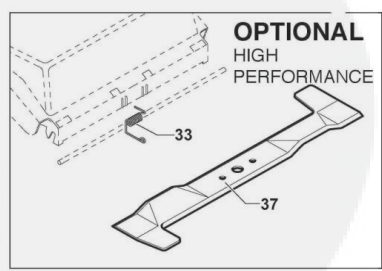

**OPTIONAL
KIT MULCHING**

**OPTIONAL
HIGH PERFORMANCE**

POS.	CODICE	I	F	D	GB	E	QTA'
3	CP030816	Vite Te	Vis	Schraube	Screw	Tornillo	2
4	CP032813	Rondella	Rondelle	Scheibe	Washer	Arandela	2
5	CP032908	Rondella	Rondelle	Scheibe	Washer	Arandela	4
6	CP032911	Rondella	Rondelle	Scheibe	Washer	Arandela	2
7	CP032913	Rondella	Rondelle	Scheibe	Washer	Arandela	2
8	CP032926	Rondella	Rondelle	Scheibe	Washer	Arandela	1
9	CP034615	Rivetto	Rivet	Niet	Rivet	Clavo	4
10	CP035905	Rasamento	Rondelle	Scheibe	Washer	Arandela	4
11	CP037305	Chiavetta	Clavette	Schlüsselchen	Woodruff Key	Chaveta	2
12	CP038227	Cuscinetto 12X27	Roulement	Kugellager	Ball Bearing	Cojinete	4
13	CP038227	Cuscinetto 12X27	Roulement	Kugellager	Ball Bearing	Cojinete	4
14	CP038228	Cuscinetto	Roulement	Kugellager	Ball Bearing	Cojinete	2
15	CP040630	Vite Ttqst	Vis	Schraube	Screw	Tornillo	1
16	CP040855	Vite	Vis	Schraube	Screw	Tornillo	3
17	CP042216	Blocchetto Cavo Freno	Attache Cable Frein	Kabelbeschwerer	Clip	Fijador Cable	1
18	CP042245	Settore	Secteur	Platte	Sector	Placa Alturas	2
19	CP042248	Supporto	Support	Achselager	Support	Soporte	2
20	CP042250	Leva Alzo	Levier	Stange	Lever	Leva Alturas	2
21	CP042268	Vite	Vis	Schraube	Screw	Tornillo	2
22	CP042708	Dado	Écrou	Mutter	Knob	Esparrago	1
23	CP042806	Dado	Écrou	Mutter	Knob	Esparrago	1
24	CP042808	Dado	Écrou	Mutter	Knob	Esparrago	3
25	CP044708	Dado	Écrou	Mutter	Knob	Esparrago	6
26	CP044726	Dado	Écrou	Mutter	Knob	Esparrago	1
27	CP045911	Molla A Tazza	Rondelle	Scheibe	Washer	Muelle	1
28	CP052001H.10	Chassis Bianco	Carter	Gehäuse	Deck	Chasis	1
29	CP046042	Manico Sup.	Guidon	Stiel	Handle	Manillar	1
30	CP046067	Leva Innesto Trazione	Levier Embrayage	Stange	Lever Clutch	Leva	1
31	CP046072	Leva Freno	Levier Frein	Stange	Lever	Leva	1
32	CP050148A	Cavo Freno	Cable Frein	Kabel	Cable	Cable	1
33	CP046192	Molla	Ressort	Feder	Spring	Muelle	1 (Optional)
34	CP046606	Ritegno	Clip	Rückhalt	Retainer	Anillo Clip	1
35	CP046607	Ritegno	Clip	Rückhalt	Retainer	Anillo Clip	2
36	CP046812	Seeger	Seeger	Ruckhalt	Retainer	Anillo Clip	4
37	CP053012	Lama Alettata	Lame	Messer	Blade	Cuchilla	1 (Optional)
38	CP053013	Lama	Lame	Messer	Blade	Cuchilla	1
39	CP053015	Lama Mulching	Lame	Messer	Blade	Cuchilla	1 (Optional)
40	CP047018	Parasassi	Deflecteur	Deflektor	Rear Door	Deflectór	1
41	CP053026	Tappo Mulching	Couvercle	Mulchabdeckung Access	Mulch Plug Accessory	Tapa	1 (Optional)
42	CP047034	Manico Inf.	Guidon	Stiel	Handle	Manillar	1
43	CP053058	Assale Posteriore	Axe Arriere	Hinterachse	Rear Axle	Eje Posterior	1
44	CP053078	Telaio Cesto	Attelage	Grasfangrahmen	Frame	Aramazon Saco	1
45	CP053083.05	Tela Cesto Nera	Sac Ramasseur	Grasfangsack	Grass Bag	Saco Tela	1
46	CP053088B	Riduttore Tr 53	Reducteur	Untersetzunggetriebe	Gear Box Assy	Transmision	1
47	CP047096	Copricinghia	Couvercle Courroie	Riemenschutz	Belt Cover	Tapa	1
49	CP047191	Molla	Ressort	Feder	Spring	Muelle	1
50	CP047192	Molla	Ressort	Feder	Spring	Muelle	1
51	CP053203	Astina	Axe Pivot	Stange	Hinge Pin	Eje Deflectór	1
52	CP047215	Supporto Assale	Support	Achselager	Support	Soporte	2
53	CP047217	Passacavo	Jointe	Ring	Ring	Anillo	1
54	CP047237	Cappuccio	Cache Moyeu	Kappe	Hood	Pomo	1
55	CP047243	Vite Con Guidacorda	Vis	Schraube	Screw	Tornillo	1
56	CP047255	Leva Alzo	Levier	Stange	Lever	Leva Alturas	1
57	CP047267	Perno	Goujon	Zapfen	Pin	Perno	1
58	CP047829	Cinghia Z 29 1/2	Courroie	Riemen	Belt	Correa	1
59	CP047925	Vite Trilobata	Vis	Schraube	Screw	Tornillo	3
60	CP050106	Ruota 180	Roue	Rad	Wheel	Rueda	2