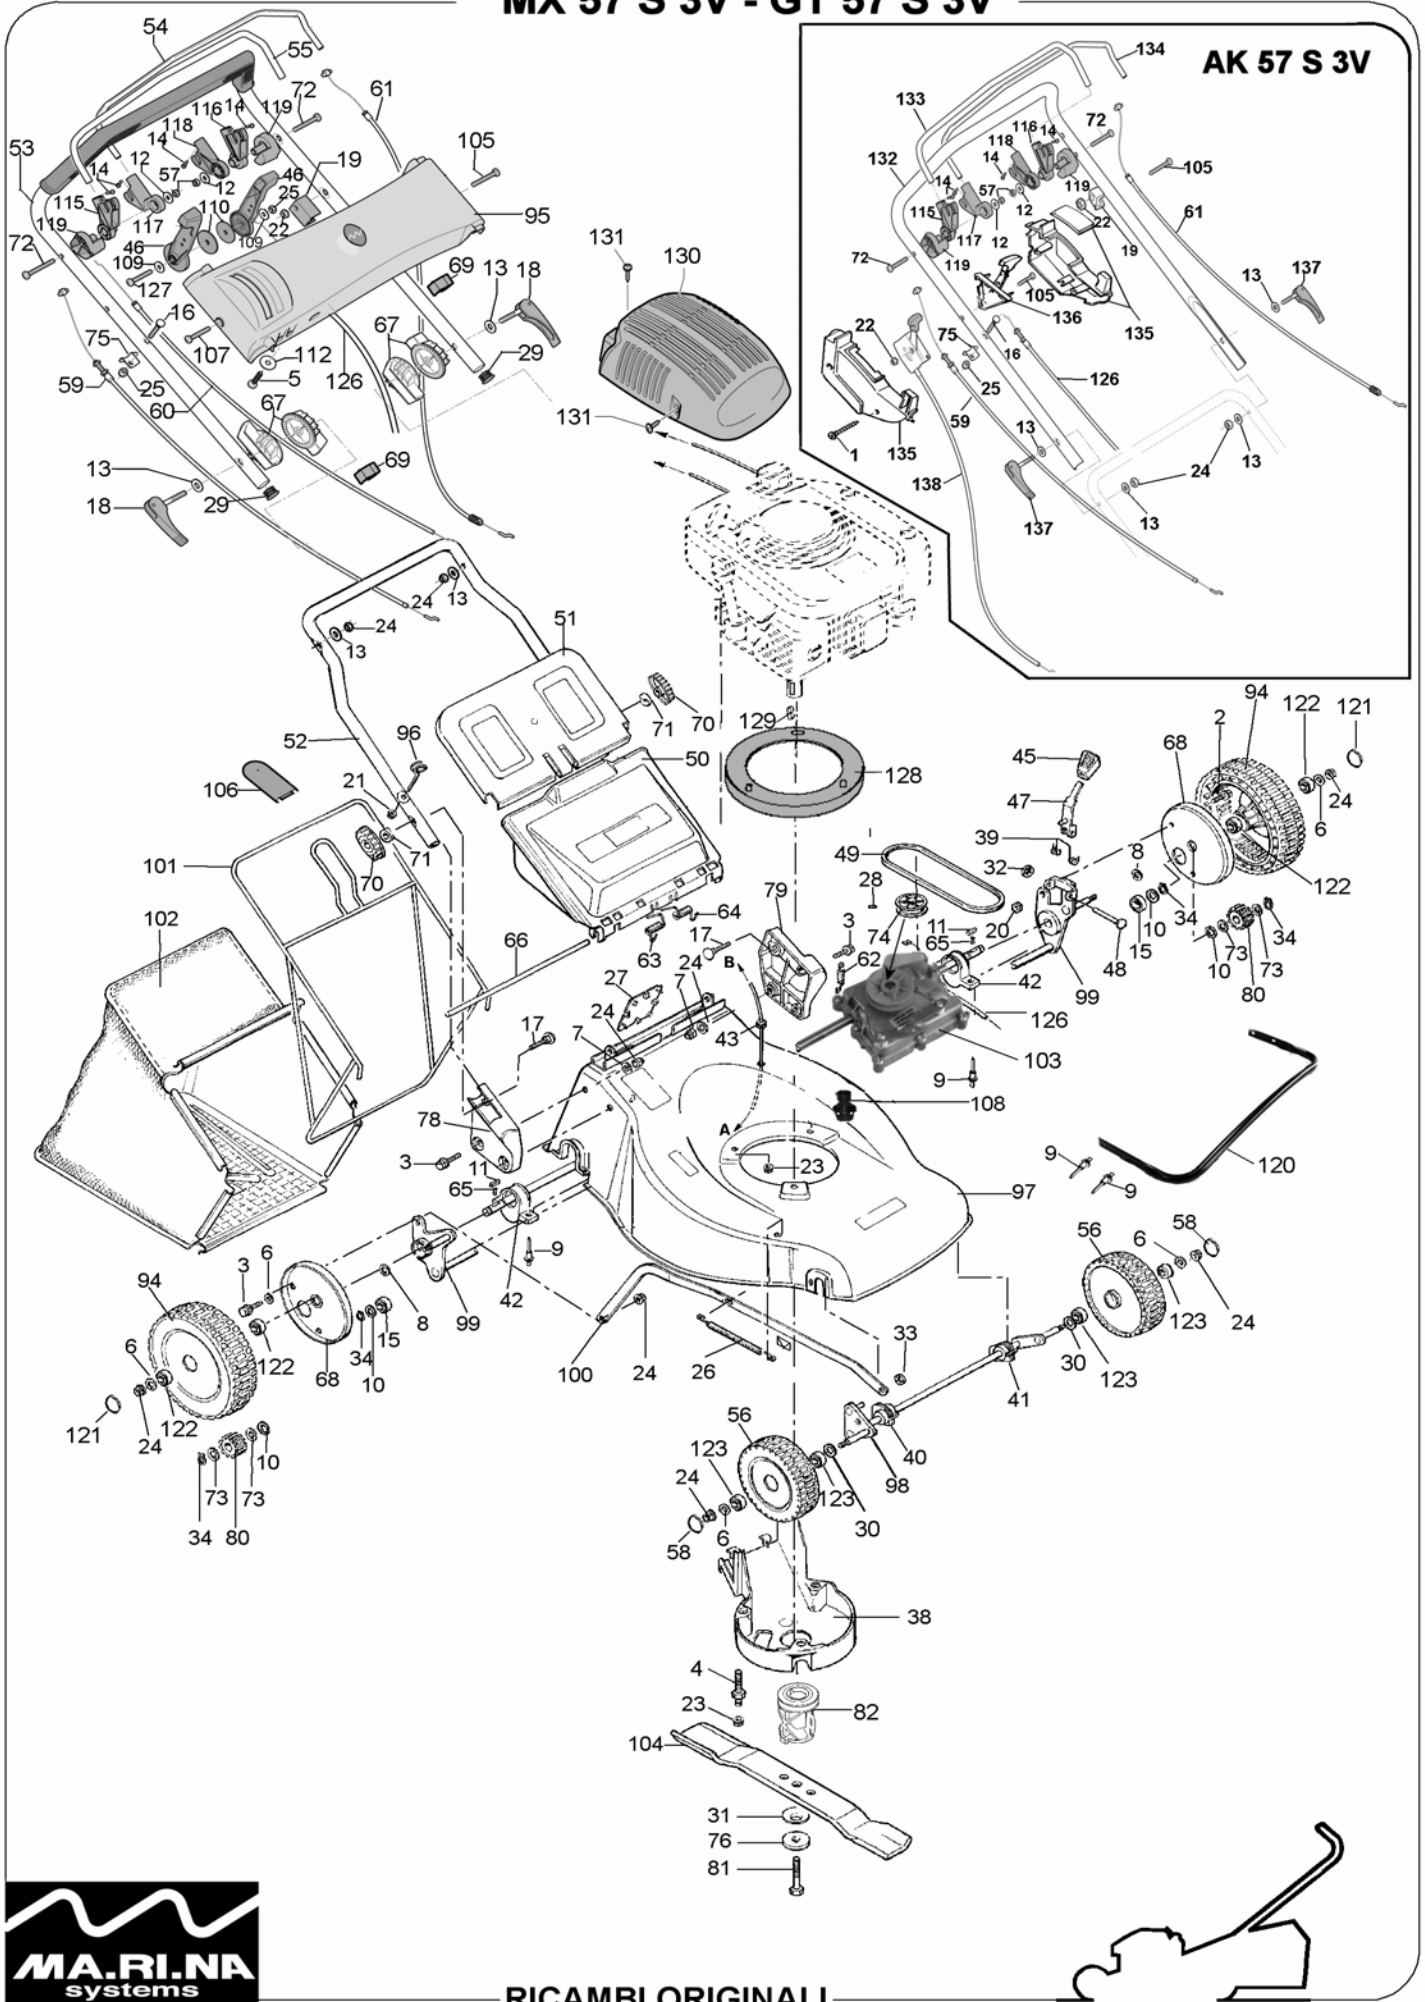

# MX 57 S 3V - GT 57 S 3V

**RICAMBI ORIGINALI**

POS.	CODICE	I	F	D	GB	E	MX 57 S 3V	GT 57 S 3V	AK 57 S 3V
1	CP025040	VITE AUTOF.	VIS	SCHRAUBE	SCREW	TORNILLO			2
2	CP030812	VITE TE	VIS	SCHRAUBE	SCREW	TORNILLO	1	1	1
3	CP030825	VITE TE	VIS	SCHRAUBE	SCREW	TORNILLO	5	5	5
4	CP047925	VITE TRILOB.	VIS	SCHRAUBE	SCREW	TORNILLO	3 x B&S - HONDA ENGINE		
4	CP047943	VITE TRILOB.	VIS	SCHRAUBE	SCREW	TORNILLO	3 x KAWASAKI ENGINE		
5	CP026322	VITE AUTOF.	VIS	SCHRAUBE	SCREW	TORNILLO	1	1	
6	CP032908	RONDELLA	RONDELLE	SCHEIBE	WASHER	ARANDELA	5	5	5
7	CP032909	RONDELLA	RONDELLE	SCHEIBE	WASHER	ARANDELA	4	4	4
8	CP032913	RONDELLA	RONDELLE	SCHEIBE	WASHER	ARANDELA	4	4	2
9	CP034615	RIVETTO	RIVET	NIET	RIVET	CLAVO	8	8	4
10	CP035905	RASAMENTO	RONDELLE	SCHEIBE	WASHER	ARANDELA	4	4	4
11	CP037305	CHIAVETTA	CLAVETTE	SCHLÜSSELCHEN	WOODRUFF KEY	CHAVETA	2	2	2
12	CP032926	RONDELLA	RONDELLE	SCHEIBE	WASHER	ARANDELA	2	2	2
13	CP032924	RONDELLA	RONDELLE	SCHEIBE	WASHER	ARANDELA	4	4	4
14	CP023595	VITE	VIS	SCHRAUBE	SCREW	TORNILLO	4	4	4
15	CP038228	CUSCINETTO	ROULEMENT	KUGELLAGER	BALL BEARING	COJINETE	2	2	2
16	CP040630	VITE TTQST	VIS	SCHRAUBE	SCREW	TORNILLO	1	1	1
17	CP040850	VITE TTQST	VIS	SCHRAUBE	SCREW	TORNILLO	2	2	2
18	CP047224	LEVA COMPLETA LUN	LEVIER	STANGE	LEVER	LEVA	2	2	
19	CP042216	BLOCCETTO CAVO F	ATTACHE CABLE FRE	KABELBESCHWERER	CLIP	FIJADOR CABLE	1	1	1
20	CP042708	DADO	ÉCROU	MUTTER	KNOB	ESPARRAGO	1	1	1
21	CP042805	DADO	ÉCROU	MUTTER	KNOB	ESPARRAGO	2	2	2
22	CP042806	DADO	ÉCROU	MUTTER	KNOB	ESPARRAGO	2	2	2
23	CP042808	DADO	ÉCROU	MUTTER	KNOB	ESPARRAGO	3	3	3
24	CP044708	DADO	ÉCROU	MUTTER	KNOB	ESPARRAGO	10	10	10
25	CP044906	DADO	ÉCROU	MUTTER	KNOB	ESPARRAGO	2	2	1
26	CP045192	MOLLA	RESSORT	FEDER	SPRING	MUELLE	1	1	1
27	CP045225	COPERCHIETTO	COUVERCLE	KAPPE	CAP	TAPA	1	1	1
28	CP045530	SPINA	GOUPILLE	DORN	PIN	PASADOR	1	1	1
29	CP045722	TAPPO	COUVERCLE	KAPPE	CAP	TAPA	2	2	
30	CP032913	RONDELLA	RONDELLE	SCHEIBE	WASHER	ARANDELA	2	2	
30	CP032813	RONDELLA	RONDELLE	SCHEIBE	WASHER	ARANDELA			2
31	CP045911	MOLLA A TAZZA	RONDELLE	SCHEIBE	WASHER	MUELLE	1	1	1
32	CP046606	RITEGNO	CLIP	RÜCKHALT	RETAINER	ANILLO CLIP	1	1	1
33	CP046607	RITEGNO	CLIP	RÜCKHALT	RETAINER	ANILLO CLIP	1	1	1
34	CP046812	SEEGER	SEEGER	RÜCKHALT	RETAINER	ANILLO CLIP	4	4	4
38	CP047096	COPRICINGHIA	COUVERCLE COURRC	RIEMENSCHUTZ	BELT COVER	TAPA	1	1	1
39	CP047191	MOLLA	RESSORT	FEDER	SPRING	MUELLE	1	1	1
40	CP053212	SUPPORTO ASSALE	SUPPORT	ACHSELAGER	SUPPORT	SOPORTE	1	1	1
41	CP053213	SUPPORTO ASSALE	SUPPORT	ACHSELAGER	SUPPORT	SOPORTE	1	1	1
42	CP047215	SUPPORTO ASSALE	SUPPORT	ACHSELAGER	SUPPORT	SOPORTE	2	2	2
43	CP047217	PASSACAVO	JOINTE	RING	RING	ANILLO	1	1	1
45	CP047236	CAPPUCCIO	CACHE MOYEU	KAPPE	HOOD	POMO	1	1	1
46	CP050224	LEVA DI COMANDO	LEVIER	STANGE	LEVER	LEVA	2	2	
47	CP047255	LEVA ALZO	LEVIER	STANGE	LEVER	LEVA ALTURAS	1	1	1
48	CP047267	PERNO	GOIJON	ZAPFEN	PIN	PERNO	1	1	1
49	CP047734	CINGHIA Z 34 1/4	COURROIE	RIEMEN	BELT	CORREA	1	1	1
50	CP050018.02	PARASASSI ROSSO	DEFLECTEUR	DEFLEKTOR	REAR DOOR	DEFLECTÓR	1		
50	CP050018	PARASASSI	DEFLECTEUR	DEFLEKTOR	REAR DOOR	DEFLECTÓR		1	1
51	CP050023	COPRICESTO NERO	COUVERCLE	GRASFANFSACKDECK	BAG COVER	CARCASA	1	1	
52	CP050033	MANICO INF.	GUIDON	STIEL	HANDLE	MANILLAR	1	1	1
53	CP051043	MANICO SUP.	GUIDON	STIEL	HANDLE	MANILLAR	1	1	
54	CP052068	LEVA INNESTO	LEVIER EMBRAYAGE	STANGE	LEVER CLUTCH	LEVA	1	1	
55	CP052073	LEVA FRENO	LEVIER FREIN	STANGE	LEVER	LEVA	1	1	
56	CP047118.98	RUOTA 180 PH ZINCA	ROUE ACIER	VERZINKTES RAD	ZINC WHEEL	RUEDA ZINC	2	2	
56	CP050106	RUOTA 180	ROUE	RAD	WHEEL	RUEDA			2
57	CP044726	DADO	ÉCROU	MUTTER	KNOB	ESPARRAGO	2	2	2
58	CP047133	COPRIRUOTA	CACHE MOYEU	RADDECKUNG	HUB CAP	TAPA RUEDA	2	2	
58	CP050127	COPRIRUOTA 180	CACHE MOYEU	RADDECKUNG	HUB CAP	TAPA RUEDA			2
59	CP052138	CAVO SEMOVENZA	CABLE D'EMBAYAGE	SELBSTBEWEGLICHK	CABLE CLUTCH	CABLE TRACCION	1	1	1
60	CP050145	CAVO ACCELERATOR	CABLE GAZ	BESCHLEUNIGER	THROTTLE CABLE	ACELERADOR	1 x B&S engine		
60	CP056145	CAVO ACCELERATOR	CABLE GAZ	BESCHLEUNIGER	THROTTLE CABLE	ACELERADOR	1 x Honda engine		
61	CP052146	CAVO FRENO	CABLE FREIN	KABEL	CABLE	CABLE	1 x B&S - Honda engine		
61	CP052149	CAVO FRENO	CABLE FREIN	KABEL	CABLE	CABLE	1 x Kawasaki engine		
62	CP057191	MOLLA TENDICINGHIA	RESSORT	FEDER	SPRING	MUELLE	1	1	1
63	CP050193	MOLLA PARASASSI	RESSORT	FEDER	SPRING	MUELLE	1	1	1
64	CP050192	MOLLA PARASASSI	RESSORT	FEDER	SPRING	MUELLE	1	1	1
65	CP050194	MOLLA	RESSORT	FEDER	SPRING	MUELLE	2	2	2
66	CP050203	ASTINA	AXE PIVOT	STANGE	HINGE PIN	EJE DEFLECTOR	1	1	1
67	CP050212	REGOLATORE MANICO	REGLAGE DE GUIDON	STIELREGULATOR	HANDLE REGULATOR	REGULADOR MANILLA	4	4	
68	CP050214	COPRIRUOTA INTERN	CACHE MOYEU	RADDECKUNG	HUB CAP	TAPA RUEDA	2	2	2
69	CP050222	FERMACAVO	ATTACHE CABLE	KABELBESCHWERER	CLIP	FIJADOR CABLE	2	2	2
70	CP050228	POMOLO MANICO	ÉCROU	GRIFF	KNOB HANDLE	POMO MANILLAR	2	2	2
71	CP050230	RONDELLA	RONDELLE	SCHEIBE	WASHER	ARANDELA	2	2	2
72	CP060656	VITE	VIS	SCHRAUBE	SCREW	TORNILLO	2	2	2
73	CP050238	RONDELLA	RONDELLE	SCHEIBE	WASHER	ARANDELA	4	4	4
74	CP050240	PULEGGIA D.55	POULIE	RIEMENSCHLEIBE	PULLEY	POLEA	1	1	1
75	CP052243	STAFFETTA REGISTR	EQUARRE	WINKELMASS	BRACKET	ABRAZADERA CABLE	1	1	1
76	CP053250	RONDELLA	RONDELLE	SCHEIBE	WASHER	ARANDELA	1	1	1
78	CP050268	PIASTRA	PLAQUE	PLÄTTCHEN	PLATE	PLANCHA	1	1	1
79	CP050269	PIASTRA	PLAQUE	PLÄTTCHEN	PLATE	PLANCHA	1	1	1
80	CP050298	INGRANAGGIO	PIGNON	GETRIEBE	PINION	ENGRANAJE	2	2	2
81	CP050965	VITE LAMA 10.9	VIS 10.9	SCHRAUBE 10.9	SCREW 10.9	TORNILLO 10.9	1	1	1