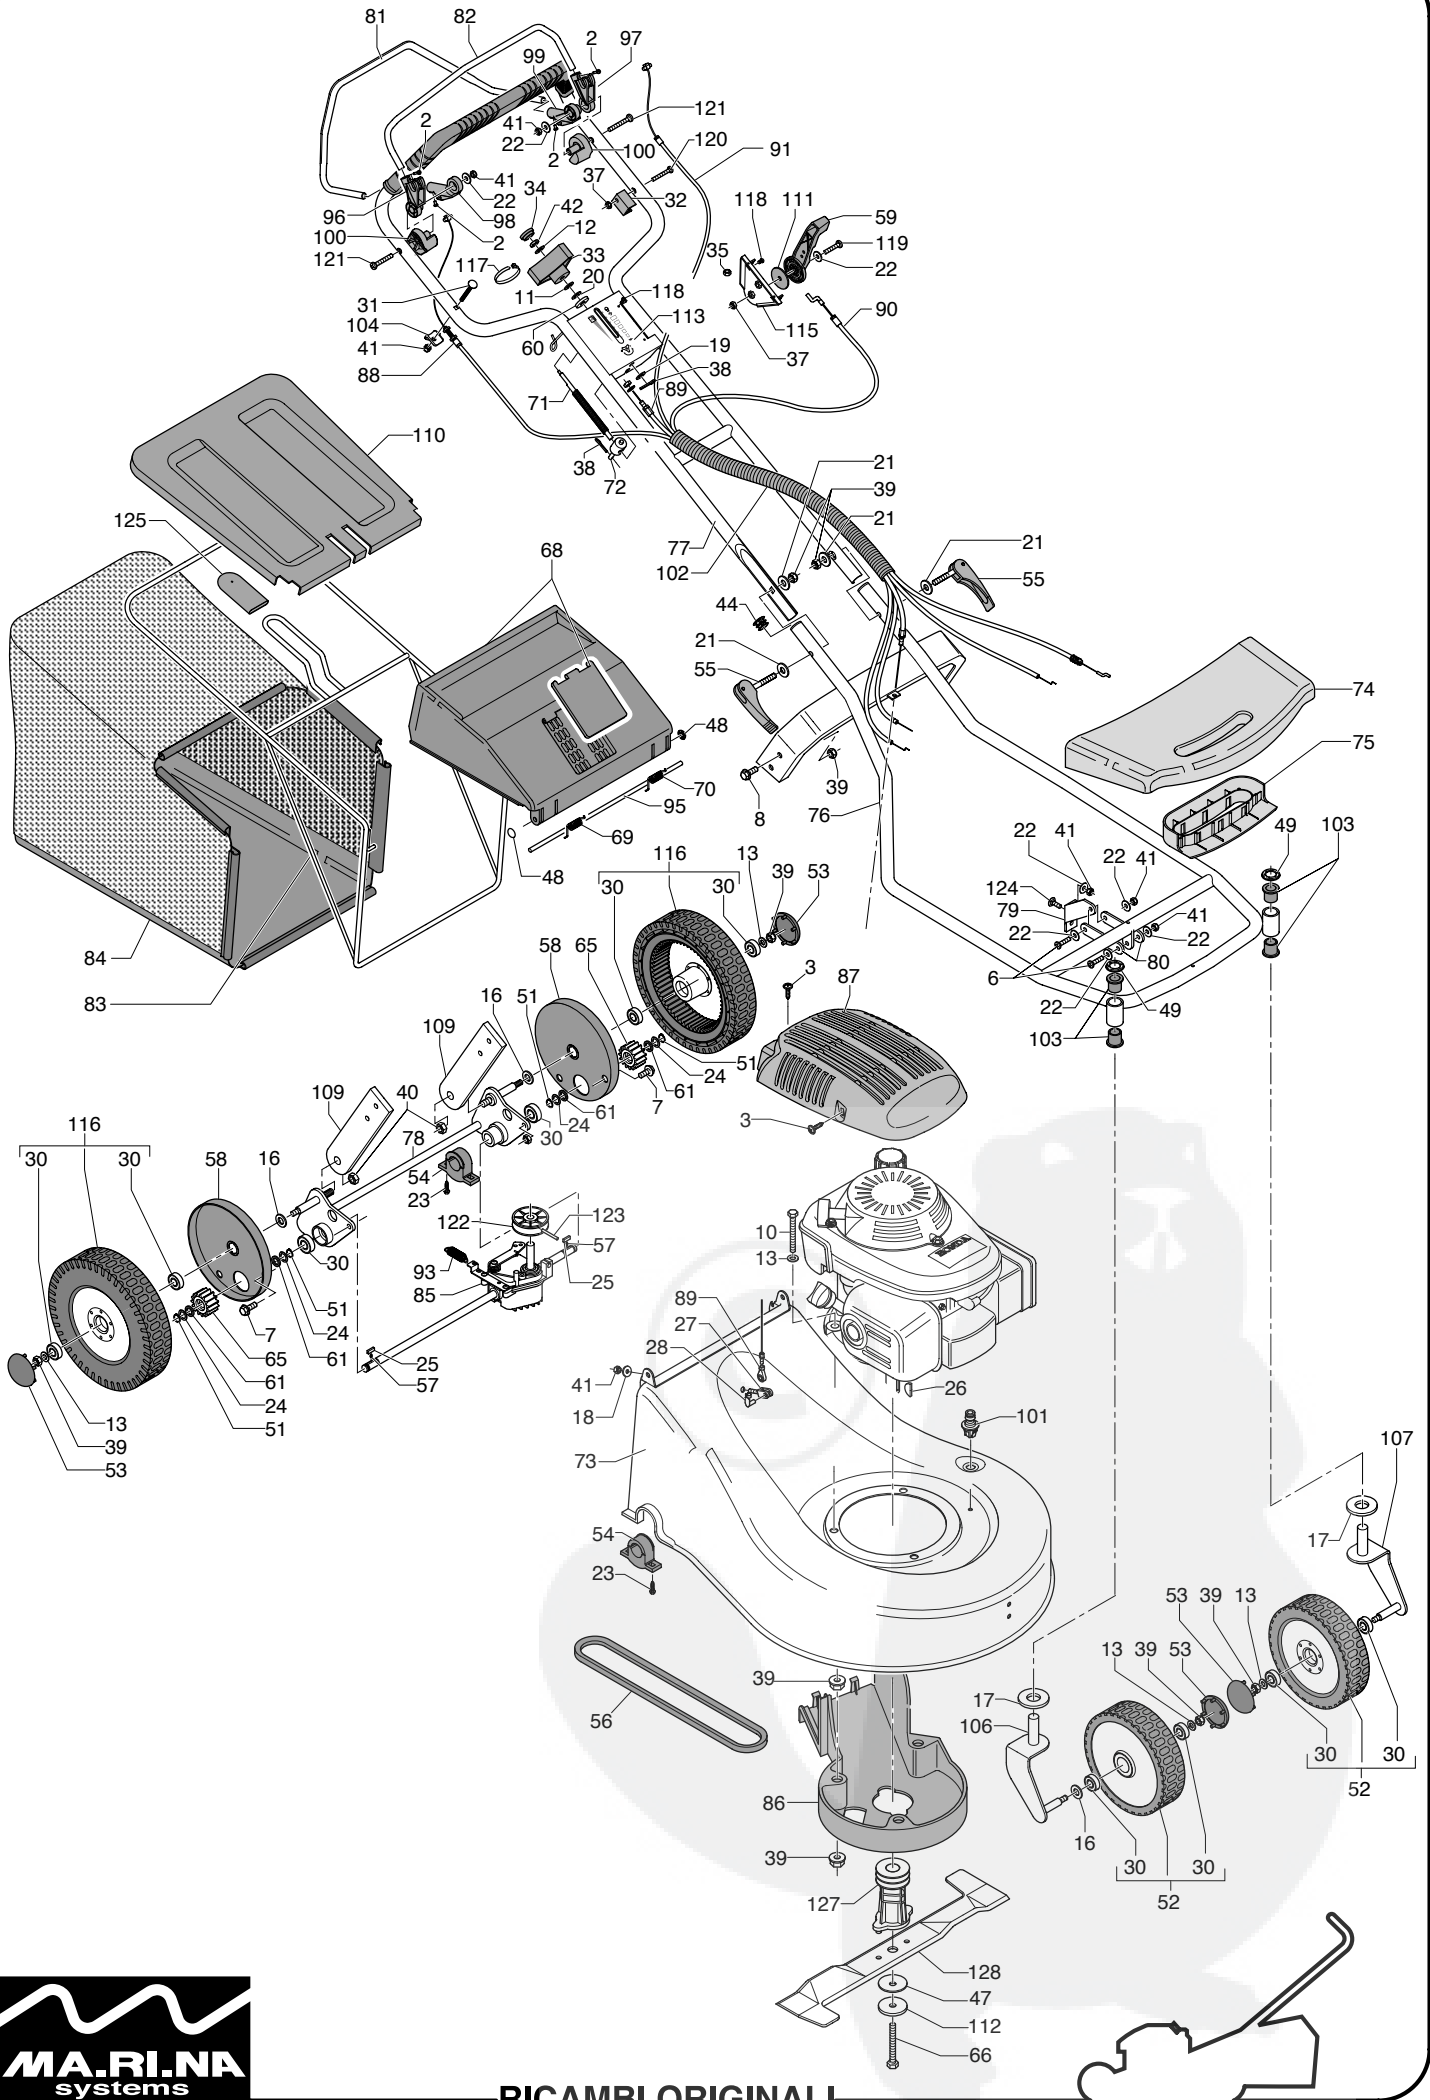

POS.	CODICE	I	F	D	Gb	E	GX SB	GX SH	MX SH
72	CP051258	Chiocciola alzaruota	Ecrou spec.	Schnecke	Nut special	Tuerca spec.	1	1	1
73	CP048006.02	Chassis rosso	Carter	Gehäuse	Deck	Chasis	1	1	
73	CP048006.90	Chassis inox	Carter	Gehäuse	Deck	Chasis			1
74	CP052008A.02	Musetto parte sup.	Carter	Schutz	Deck	Chassis	1	1	1
75	CP052008B.02	Musetto parte inf.	Carter	Schutz	Deck	Chassis	1	1	1
76	CP048034	Telaio inf.	Attelage	Rahmen	Frame	Armazon	1	1	1
77	CP048045	Manico superiore	Guidon	Stiel	Handle	Manillar	1	1	1
78	CP048059	Assale posteriore	Axe arriere	Hinterachse	Rear axle	Eje posterior	1	1	1
79	CP052064	Supporto tirante	Support	Achselager	Support	Soporte	1	1	1
80	CP052065	Tirante alzapiatto	Barre	Gestänge	Link	Tirante	2	2	2
81	CP052068	Leva innesto	Levier embrayage	Stange	Lever clutch	Leva	1	1	1
82	CP052073	Leva freno	Levier frein	Stange	Lever	Leva	1	1	1
83	CP048078	Telaio cesto	Attelage	Grasfangrahmen	Frame	Armazon saco	1	1	1
84	CP048081.05	Tela cesto nera	Sac ramasseur	Grasfangsack	Grass bag	Saco tela	1	1	1
85	CP047088	Riduttore tr 47	Reducteur	Untersetzungge-	Gear box assy	Transmision	1	1	1
86	CP047096	Copricinghia	Couvercle courroie	Riemenschutz	Belt cover	Tapa	1	1	1
87	CP052105.02	Cupolina rossa	Calotte	Verkleidung	Cover	Carcasa	1	1	1
88	CP052139	Cavo semovenza	Cable d'embra-	Selbstbewegli-	Cable clutch	Cable traccion	1	1	1
89	CP052142	Cavo alzapiatto	Cable	Kabel	Cable	Cable	1	1	1
90	CP052145	Cavo acceleratore	Cable gaz	Kabel	Cable	Cable		1	1
90	CP047145	Cavo acceleratore	Cable gaz	Beschleuniger	Throttle cable	Acelerador	1		
91	CP052149	Cavo freno	Cable frein	Kabel	Cable	Cable	1	1	1
93	CP052191	Molla tendicinghia	Ressort	Feder	Spring	Muelle	1	1	1
95	CP052203	Astina	Axe pivot	Stange	Hinge pin	Eje deflector	1	1	1
96	CP052216	Supporto leva freno	Support	Aufnahmebügel	Support	Soporte	1	1	1
97	CP052217	Supporto leva freno sx	Support	Aufnahmebügel	Support	Soporte	1	1	1
98	CP052218	Supporto leva semov. Dx	Support	Aufnahmebügel	Support	Soporte	1	1	1
99	CP052219	Supporto leva semov. Sx	Support	Aufnahmebügel	Support	Soporte	1	1	1
100	CP052220	Supporto per supporti leva	Support	Aufnahmebügel	Support	Soporte	2	2	2
101	CP052225	Innesto rapido	Raccord de l'eau	Spuelduese	Water connector	Enlace	1	1	1
102	CP052231	Tubo flessibile	Tube flexible	Flexibler schlauch	Flexible tube	Tubo flexible	1	1	1
103	CP052232	Boccola in nylon	Boucle	Büchse	Bush	Cojinete	4	4	4
104	CP052243	Staffetta registro	Equarre	Winkelmass	Bracket	Abrazdera cable	1	1	1
106	CP052248	Supporto ruota dx	Support	Achselager	Support	Soporte	1	1	1
107	CP052249	Supporto ruota sx	Support	Achselager	Support	Soporte	1	1	1
109	CP052268	Piastra	Plaque	Plättchen	Plate	Plancha	2	2	2
110	CP047023	Copricesto nero	Couvercle	Grasfansackdeckung	Bag cover	Carcasa	1	1	1
111	CP053238	Rondella	Rondelle	Scheibe	Washer	Arandela	1	1	1
112	CP053250	Rondella	Rondelle	Scheibe	Washer	Arandela	1	1	1
113	CP053658	Decalco	Decalque	Etikette	Decal	Cartel	1	1	1
115	CP056250B	Supporto leva comando	Support	Achselager	Support	Soporte	1	1	1
116	CP057128.98	Ruota 235t ph zincata	Roue acier	Verzinktes rad	Zinc wheel	Rueda zinc	2	2	2
117	CP058224	Fascetta	Attache cable	Kabelbeschwerer	Clip	Fijador cable	2	2	2
118	CP060412	Vite	Vis	Schraube	Screw	Tornillo	2	2	2
119	CP060630	Vite tc	Vis	Schraube	Screw	Tornillo	1	1	1
120	CP060640	Vite tc	Vis	Schraube	Screw	Tornillo	1	1	1
121	CP060656	Vite	Vis	Schraube	Screw	Tornillo	2	2	2
122	CP050241	Puleggia d.60	Poulie	Riemenscheibe	Pulley	Polea	1	1	1
123	CP045530	Spina	Goupille	Dorn	Pin	Pasador	1	1	1
124	CP030614	Vite	Vis	Schraube	Screw	Tornillo	2	2	2
125	CP046225	Impugnatura	Couvercle	Schutz	Cover	Tapa	1	1	1
127	CP053274B22	Mozzo d.22.2 +Puleggia	Porte lame + poulie	Messerhalter	Blade adaptor+pulley	Porta cuchilla+polea	1 (Ø22,2)		
127	CP053274B25	Mozzo d.25 +Puleggia	Porte lame + poulie	Messerhalter	Blade adaptor+pulley	Porta cuchilla+polea		1 (Ø25)	1 (Ø25)
128	CP046012	Lama alettata mulch	Lame	Messer	Blade	Cuchilla	1	1	1

MOD. FUTURA 480

RICAMBI ORIGINALI