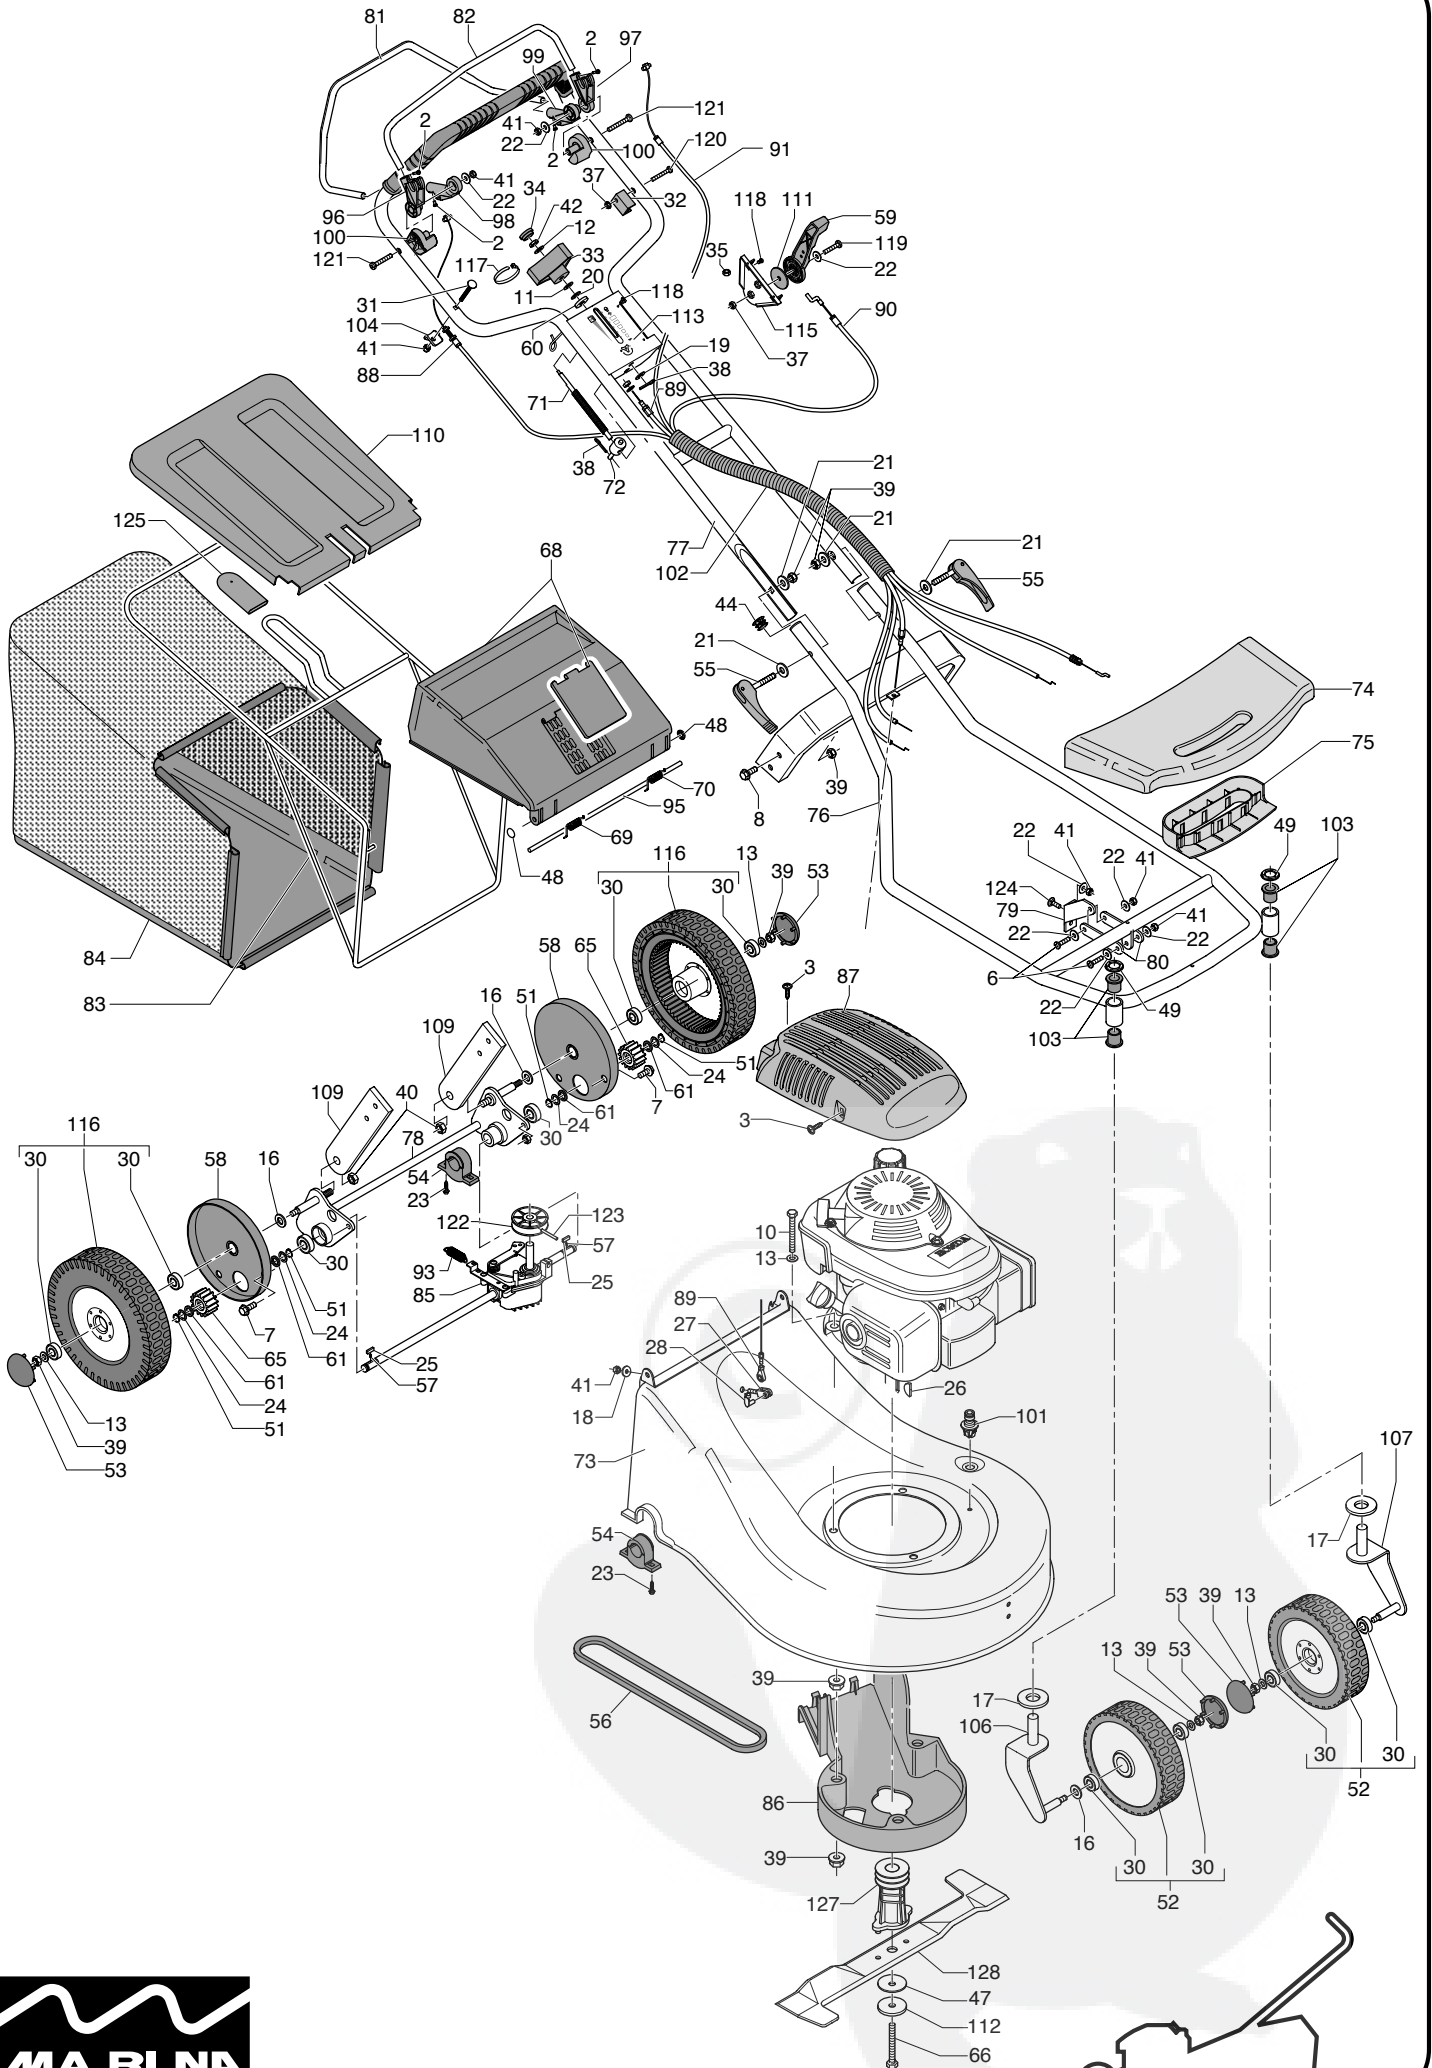

• MOD. FUTURA 480 (1/2)

POS.	CODICE	I	F	D	Gb	E	GX SB	GX SH	MX SH
2	CP023595	Vite autof.	Vis	Schraube	Screw	Tornillo	4	4	4
3	CP024216	Vite autof.	Vis	Schraube	Screw	Tornillo	3	3	3
6	CP030620	Vite te	Vis	Schraube	Screw	Tornillo	2	2	2
7	CP030812	Vite te	Vis	Schraube	Screw	Tornillo	2	2	2
8	CP030822	Vite	Vis	Schraube	Screw	Tornillo	4	4	4
10	CP047925	Vite trilobata	Vis	Schraube	Screw	Tornillo	3	3	3
11	CP032808	Rondella	Rondelle	Scheibe	Washer	Arandela	1	1	1
12	CP032904	Rondella	Rondelle	Scheibe	Washer	Arandela	1	1	1
13	CP032908	Rondella	Rondelle	Scheibe	Washer	Arandela	4	4	4
16	CP032913	Rondella	Rondelle	Scheibe	Washer	Arandela	6	6	6
17	CP032915	Rondella	Rondelle	Scheibe	Washer	Arandela	2	2	2
18	CP032916	Rondella	Rondelle	Scheibe	Washer	Arandela	1	1	1
19	CP032917	Rondella temprata	Rondelle	Scheibe	Washer	Arandela	1	1	1
20	CP032919	Rondella sp 0,5	Rondelle	Scheibe	Washer	Arandela	1	1	1
21	CP032924	Rondella	Rondelle	Scheibe	Washer	Arandela	4	4	4
22	CP032926	Rondella	Rondelle	Scheibe	Washer	Arandela	7	7	7
23	CP034615	Rivetto	Rivet	Niet	Rivet	Clavo	4	4	4
24	CP035905	Rasamento	Rondelle	Scheibe	Washer	Arandela	4	4	4
25	CP037305	Chiavetta	Clavette	Schlüsselchen	Woodruff key	Chaveta	2	2	2
26	CP037406	Chiavetta	Clavette	Schlüsselchen	Woodruff key	Chaveta	optional		
27	CP037612	Forcella	Fourchette	Gabel	Fork	Horquilla	1	1	1
28	CP037613	Clips	Clip	Klipp	Clip	Clip	1	1	1
30	CP038228	Cuscinetto	Roulement	Kugellager	Ball bearing	Cojinete	10	10	10
31	CP040630	Vite ttqst	Vis	Schraube	Screw	Tornillo	1	1	1
32	CP042216	Blocchetto cavo freno	Attache cable frein	Kabelbeschwerer	Clip	Fijador cable	1	1	1
33	CP042236	Pomolo alzo	Écrou	Griff	Knob	Pomo	1	1	1
34	CP042237	Tappo pomolo alzo	Couvercle	Kappe	Cap	Tapa	1	1	1
35	CP042804	Dado	Écrou	Mutter	Knob	Esparrago	2	2	2
37	CP042806	Dado	Écrou	Mutter	Knob	Esparrago	1	1	1
38	CP042932	Coppiglia	Goupille	Splint	Cotter pin	Copiglia	2	2	2
39	CP044708	Dado	Écrou	Mutter	Knob	Esparrago	14	14	14
40	CP044710	Dado autobloccante	Écrou	Mutter	Hex nut	Esparrago	2	2	2
41	CP044726	Dado	Écrou	Mutter	Knob	Esparrago	8	8	8
42	CP044904	Dado	Écrou	Mutter	Knob	Esparrago	1	1	1
44	CP045722	Tappo	Couvercle	Kappe	Cap	Tapa	2	2	2
47	CP045911	Molla a tazza	Rondelle	Scheibe	Washer	Muelle	1	1	1
48	CP046617	Cappellotto sferico	Clip	Rückhalt	Retainer	Anillo clip	2	2	2
49	CP046626	Ritegno	Clip	Rückhalt	Retainer	Anillo clip	2	2	2
51	CP046812	Seeger	Seeger	Ruckhalt	Retainer	Anillo clip	4	4	4
52	CP047118.96	Ruota 180 ph zincata	Roue acier	Verzinktes rad	Zinc wheel	Rueda zinc	2	2	2
53	CP047133	Copriruota	Cache moyeu	Raddeckung	Hub cap	Tapa rueda	4	4	4
54	CP047215	Supporto assale	Support	Achselager	Support	Soporte	2	2	2
55	CP047222	Leva completa corta	Levier	Stange	Lever	Leva	2	2	2
56	CP047827	Cinghia z 27 1/2	Courroie	Riemen	Belt	Correa	2	2	2
57	CP050194	Molla	Ressort	Feder	Spring	Muelle	2	2	2
58	CP050214	Copriruota interno	Cache moyeu	Raddeckung	Hub cap	Tapa rueda	2	2	2
59	CP050224	Leva di comando	Levier	Stange	Lever	Leva	1	1	1
60	CP050234	Rondella	Rondelle	Scheibe	Washer	Arandela	1	1	1
61	CP050238	Rondella	Rondelle	Scheibe	Washer	Arandela	4	4	4
65	CP050298	Ingranaggio	Pignon	Getriebe	Pinion	Engranaje	2	2	2
66	CP050975	Vite lama 10.9	Vis	Schraube	Screw	Tornillo	1	1	1
68	CP052018	Parasassi	Deflecteur	Deflektor	Rear door	Deflectór	1	1	1
69	CP051192	Molla parasassi sx	Ressort	Feder	Spring	Muelle	1	1	1
70	CP051193	Molla parasassi dx	Ressort	Feder	Spring	Muelle	1	1	1
71	CP051256	Vite alzaruota	Vis	Schraube	Screw	Tornillo	1	1	1

MOD. FUTURA 480