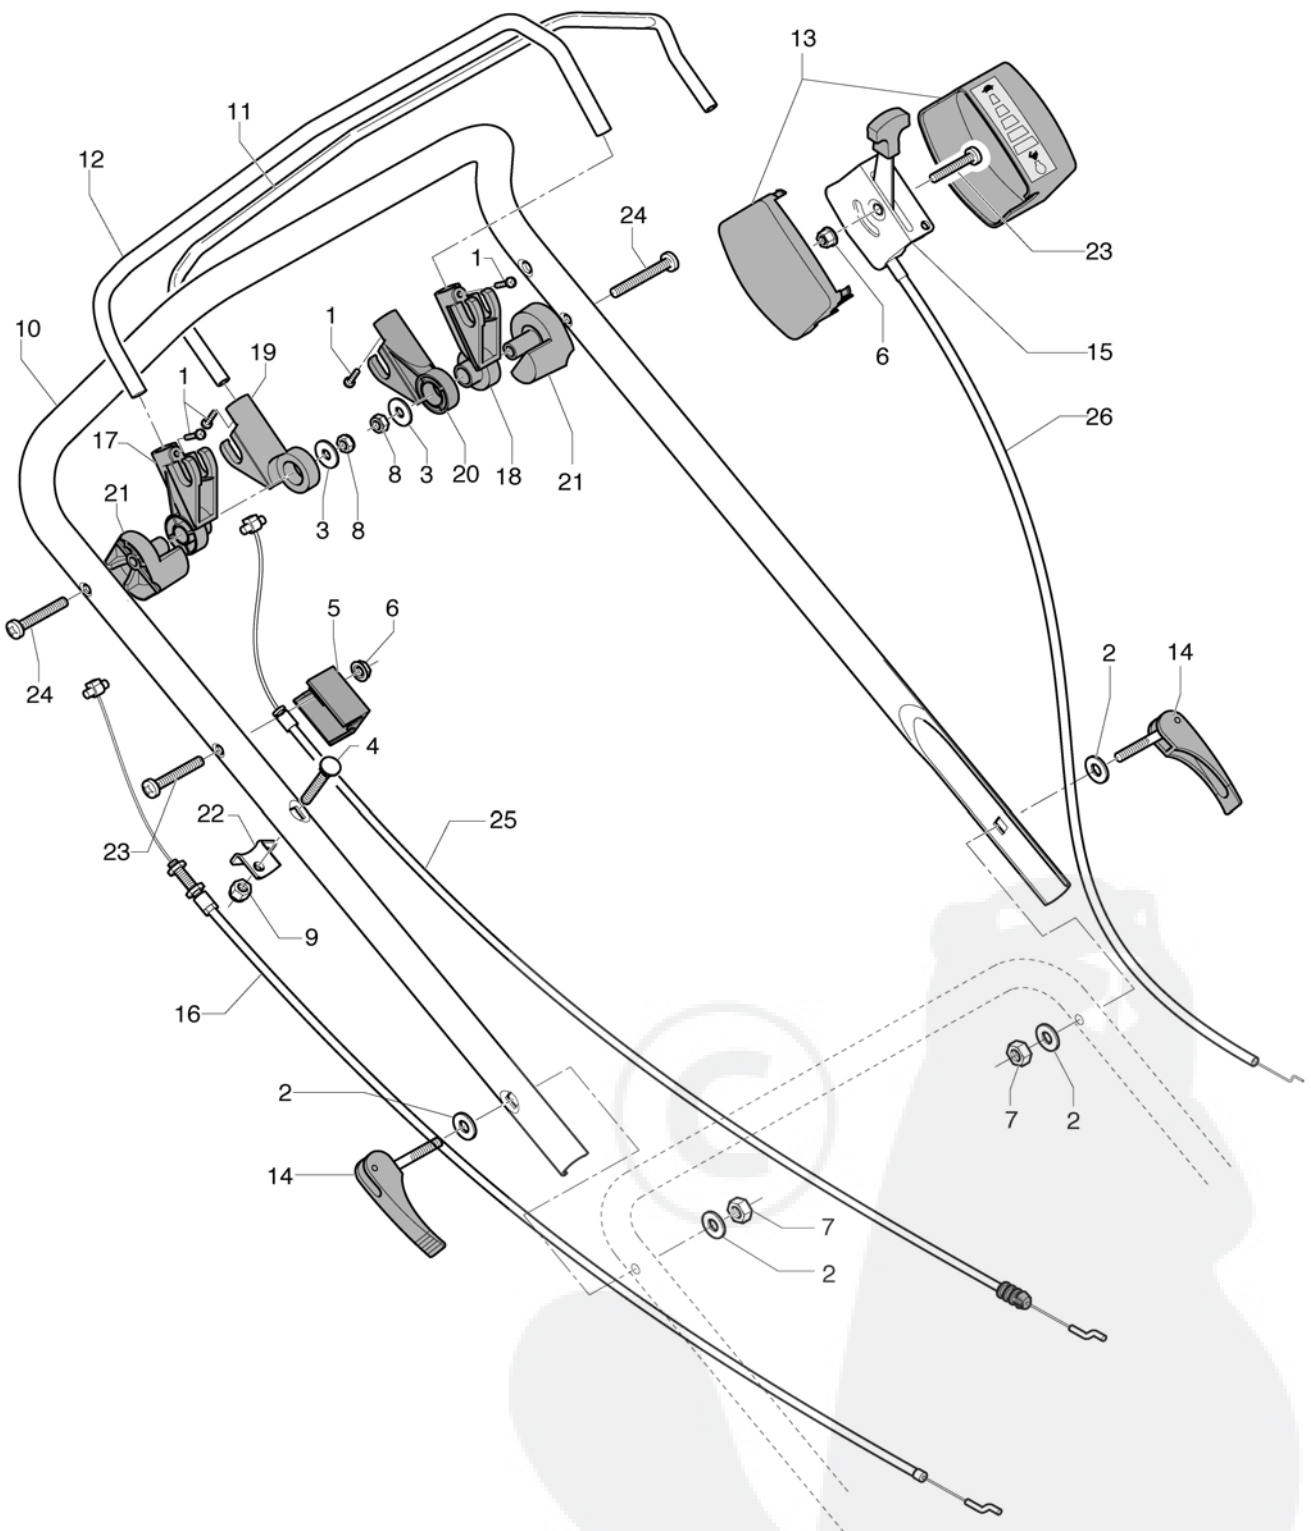

MANICO TRAZIONE - FISSO 03/2006

POS.	CODICE	I	F	D	GB	E	Q.TA'
1	CP023595	VITE	VIS	SCHRAUBE	SCREW	TORNILLO	4
2	CP032924	RONDELLA	RONDELLE	SCHEIBE	WASHER	ARANDELA	4
3	CP032926	RONDELLA	RONDELLE	SCHEIBE	WASHER	ARANDELA	2
4	CP040630	VITE TTQST	VIS	SCHRAUBE	SCREW	TORNILLO	1
5	CP042216	BLOCCETTO CAVO F	ATTACHE CABLE FRE	KABELBESCHWERER	CLIP	FIJADOR CABLE	1
6	CP042806	DADO	ÉCROU	MUTTER	KNOB	ESPARRAGO	2
7	CP044708	DADO	ÉCROU	MUTTER	KNOB	ESPARRAGO	2
8	CP044726	DADO	ÉCROU	MUTTER	KNOB	ESPARRAGO	2
9	CP044906	DADO	ÉCROU	MUTTER	KNOB	ESPARRAGO	1
10	CP046042	MANICO SUP.	GUIDON	STIEL	HANDLE	MANILLAR	1
11	CP046068	LEVA INNESTO	LEVIER EMBRAYAGE	STANGE	LEVER CLUTCH	LEVA	1
12	CP046073	LEVA FRENO	LEVIER FREIN	STANGE	LEVER	LEVA	1
13	CP047220	COPRIACCELERATOR	COUVERCLE	DECKEL	COVER	COPA PROTECTORA	1
14	CP047222	LEVA COMPLETA COR	LEVIER	STANGE	LEVER	LEVA	2
15	CP047250	COMANDO ACCELEA	LEVIER	STANGE	THROTTLE LEVER	LEVA	1
16	CP052138	CAVO SEMOVENZA	CABLE D'EMBAYAGE	SELBSTBEWEGLICHK	CABLE CLUTCH	CABLE TRACCION	1
17	CP052216	SUPPORTO LEVA FRE	SUPPORT	AUFNAHMEBÜGEL	SUPPORT	SOPORTE	1
18	CP052217	SUPPORTO LEVA FRE	SUPPORT	AUFNAHMEBÜGEL	SUPPORT	SOPORTE	1
19	CP052218	SUPPORTO LEVA SEM	SUPPORT	AUFNAHMEBÜGEL	SUPPORT	SOPORTE	1
20	CP052219	SUPPORTO LEVA SEM	SUPPORT	AUFNAHMEBÜGEL	SUPPORT	SOPORTE	1
21	CP052220	SUPPORTO PER SUPP	SUPPORT	AUFNAHMEBÜGEL	SUPPORT	SOPORTE	2
22	CP052243	STAFFETTA REGISTR	EQUARRE	WINKELMASS	BRACKET	ABRAZDERA CABLE	1
23	CP060640	VITE TC	VIS	SCHRAUBE	SCREW	TORNILLO	2
24	CP060656	VITE	VIS	SCHRAUBE	SCREW	TORNILLO	2

Tabella CAVI FRENO valida per macchine a spinta e a trazione

POS.	CODICE CAVO	MODELLO TOSAERBA GX-AK-SP	MOTORE		Q.TA'	
	25	CP052149	41 - 42 - 45 - 46 - 47 - 52 - 53 - 50 - 51 - 56 - 57 - Biomulch	Honda		GCV 135 - GCV 160 - GXV 140
CP052146		56 VV				
CP040148		40 - 400	B&S	Classic - Quattro		
CP046148		41 - 42 - 45 - 46 - 47				
CP046149		45 - 50 52 - 53 - Biomulch				
CP046148		41 - 42 - 45 - 46 - 47 - 51 - 52 - 53 - Biomulch	B&S	XTS		
CP046149		50 - 56 - 56 VV - 57				
CP046149		40 - 400	Tecumseh	Vantage - Prisma - Centura		
CP052148	41 - 42 - 45 - 46 - 47 - 52 - 53					

Tabella CAVI ACCELERATORE valida per macchine a spinta e a trazione

POS.	CODICE CAVO	MODELLO TOSAERBA GX-AK-SP	MOTORE		Q.TA'	
	26	CP047142	41 - 42 - 46 - 47	Honda		GCV 135 - GCV 160
CP053142		45 - 50 - 51 - 52 - 53 - 57 - Biomulch				
CP056143		56 VV				
CP047143		50 - 56 - 57	Honda	GXV 140		
CP047142		400 B				
CP047143		41 - 42	B&S	Classic - Quattro		
CP047141		46 - 47				
CP050143		45 - 52 - 53 - Biomulch				
CP047143		45 - 46 - 47 - 51 - 52 - 53 - Biomulch	B&S	XTS		
CP047141		50 - 57				
CP050143		56 VV				
CP040142		40 - 400	Tecumseh	Vantage - Prisma - Centura		
CP047142		41 - 42 - 46 - 47				
CP053142		45 - 50 - 51 - 52 - 53 - 57 - Biomulch				

N.B. Pos. 5-10-12-16-19 sono opzionali.

Attention: Pos. 5-10-12-16-19 are optional.