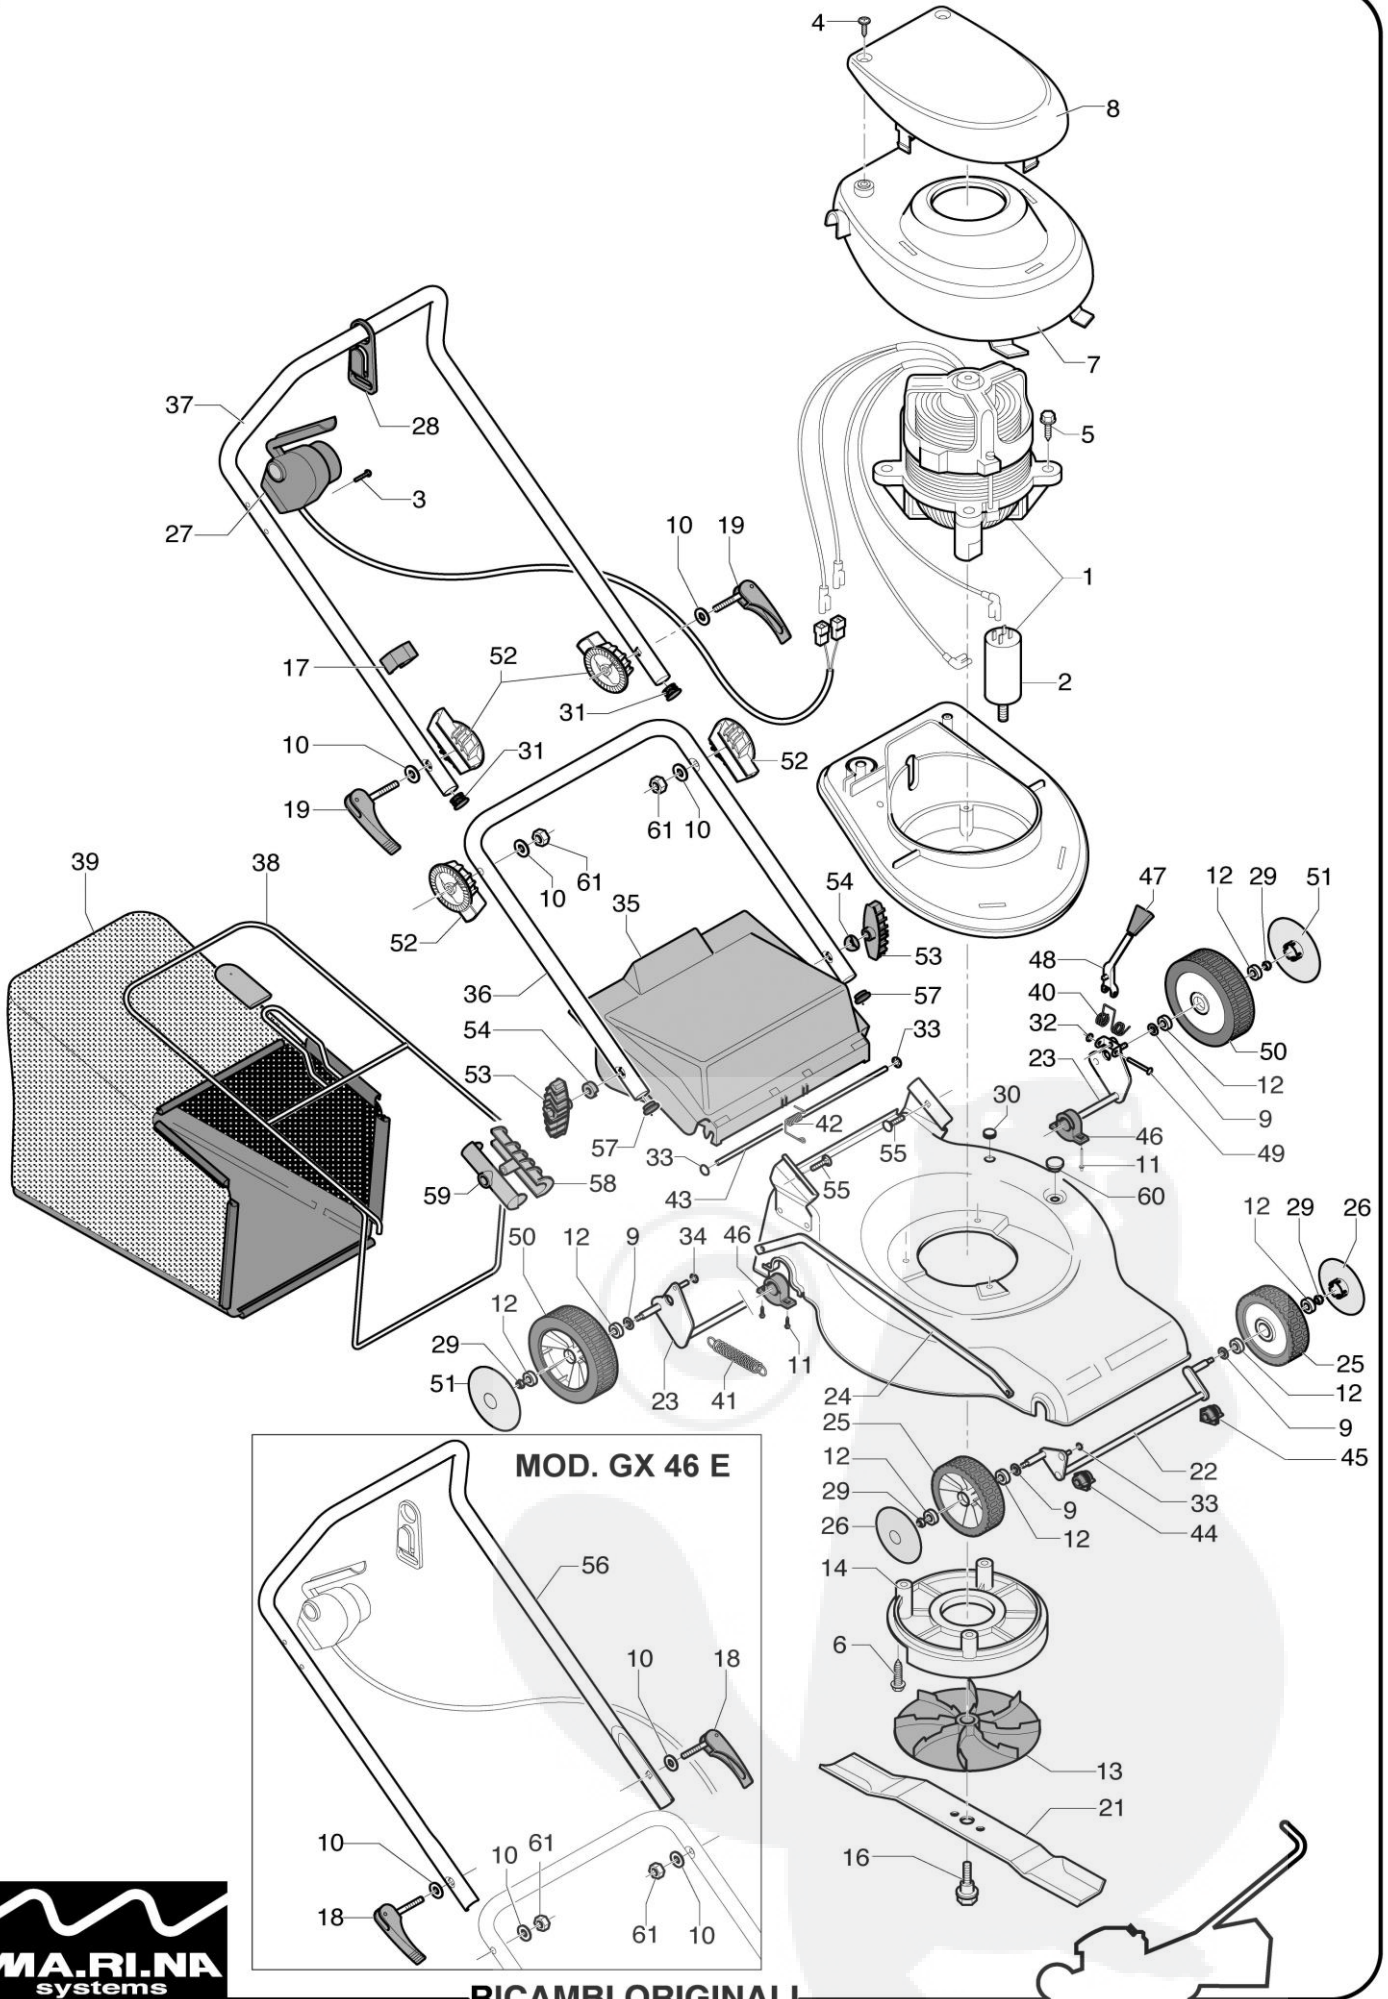

MOD. GT 47 E - GX 46 E

RICAMBI ORIGINALI

MOD. GT 47 E - GX 46 E

POS.	CODICE	I	F	D	GB	E	GT 47 E	GX 46 E
1	CP017160F	Motore El. 1600 W	Moteur	Motor	Engine	Motor	1 Engine 1600 W	
1	CP017180F	Motore El. 1800 W	Moteur	Motor	Engine	Motor	1 Engine 1800 W	
2	CP019816	Condensatore 16 Mf	Condensateur	Kondensator	Condenser	Condensador	1 Engine 1600 W	
2	CP019825	Condensatore 25 Mf	Condensateur	Kondensator	Condenser	Condensador	1 Engine 1800 W	
3	CP023925	Vite Autof.	Vis	Schraube	Screw	Tornillo	2	2
4	CP025025	Vite Autof.	Vis	Schraube	Screw	Tornillo	2	2
5	CP026030	Vite Autof.	Vis	Schraube	Screw	Tornillo	4	4
6	CP026322	Vite Autof.	Vis	Schraube	Screw	Tornillo	7	7
7	CP032102	Cupolina Inf. Bianca	Calotte	Verkleidung	Cover	Carcasa	1	1
8	CP032103	Cupolina Sup. Verde	Calotte	Verkleidung	Cover	Carcasa	1	
8	CP032103.02	Cupolina Sup. Rossa	Calotte	Verkleidung	Cover	Carcasa Ral 3000		1
9	CP032814	Rondella	Rondelle	Scheibe	Washer	Arandela	4	4
10	CP032924	Rondella	Rondelle	Scheibe	Washer	Arandela	4	4
11	CP034615	Rivetto	Rivet	Niet	Rivet	Clavo	4	4
12	CP038227	Cuscinetto 12X27	Roulement	Kugellager	Ball Bearing	Cojinete	8	8
13	CP040158	Ventola	Ventilateur	Lauftrad	Fan	Ventilador	1	1
14	CP040174	Convogliatore	Calotte	Lauftradgehäuse	Fan Box	Carcasa	1	1
15	CP040175	Base Motore	Porte Moteur	Motorgehäuse	Motor Box	Base Motor	1	1
16	CP040209	Vite Lama	Vis	Schraube	Screw	Tornillo	1	1
17	CP050222	Fermacavo	Attache Cable	Kabelbeschwerer	Clip	Fijador Cable	1	1
18	CP047222	Leva Completa Corta	Levier	Stange	Lever	Leva		2
19	CP047224	Leva Completa Lunga	Levier	Stange	Lever	Leva	2	
20	CP046001.02	Chassis Rosso	Carter	Gehäuse	Deck	Chasis		1
20	CP047001	Chassis Verde	Carter	Gehäuse	Deck	Chasis	1	
21	CP047010	Lama	Lame	Messer	Blade	Cuchilla	1	1
22	CP047048	Assale Ant	Axe Avant	Vorderachse	Front Axle	Eje Anterior	1	1
23	CP047053	Assale Pos	Axe Arriere	Hinterachse	Rear Axle	Eje Posterior	1	1
24	CP047063	Tirante Assale	Barre	Gestänge	Link Rod	Tirante Eje	1	1
25	CP050106	Ruota 180	Roue	Rad	Wheel	Rueda		2
25	CP050108	Ruota 180	Roue	Rad	Wheel	Rueda	2	
26	CP050127	Copri ruota 180	Cache Moyeu	Raddeckung	Hub Cap	Tapa Rueda	2	2
27	CP039184	Interruttore L=1400	Interrupteur	Schalter D-I-F-A-B-NI-E	Switch	Interruptor	1	1
28	CP042222	Supporto Cavo	Porte Cable	Kabelhalter	Cable Support	Fijador Cable	1	1
29	CP042808	Dado	Écrou	Mutter	Knob	Esparrago	4	4
30	CP045713	Tappo	Couvercle	Kappe	Cap	Tapa	1	1
31	CP045720	Tappo	Couvercle	Kappe	Cap	Tapa	2	2
32	CP046606	Ritegno	Clip	Rückhalt	Retainer	Anillo Clip	1	1
33	CP046607	Ritegno	Clip	Rückhalt	Retainer	Anillo Clip	3	3
34	CP046608	Ritegno	Clip	Rückhalt	Retainer	Anillo Clip	1	1
35	CP047018	Parasassi	Deflecteur	Deflektor	Rear Door	Deflectór	1	1
36	CP047032	Manico Inf.	Guidon	Stiel	Handle	Manillar	1	1
37	CP047038	Manico Sup.	Guidon	Stiel	Handle	Manillar	1	
38	CP047078	Telaio Cesto	Attelage	Grasfangrahmen	Frame	Amazon Saco	1	1
39	CP047083	Tela Cesto Bianca	Sac Ramasseur	Grasfangsack	Grass Bag	Saco Tela	1	
39	CP047083.05	Tela Cesto Nera	Sac Ramasseur	Grasfangsack	Grass Bag	Saco Tela		1
40	CP047191	Molla	Ressort	Feder	Spring	Muelle	1	1
41	CP047192	Molla	Ressort	Feder	Spring	Muelle	1	1
42	CP050192	Molla Parasassi	Ressort	Feder	Spring	Muelle	1	1
43	CP047203	Astina	Axe Pivot	Stange	Hinge Pin	Eje Deflectór	1	1
44	CP047212	Supporto Assale	Support	Achselager	Support	Soporte	1	1
45	CP047213	Supporto Assale	Support	Achselager	Support	Soporte	1	1
46	CP047214	Supporto Assale	Support	Achselager	Support	Soporte	2	2
47	CP047236	Cappuccio	Cache Moyeu	Kappe	Hood	Pomo	1	1
48	CP047255	Leva Alzo	Levier	Stange	Lever	Leva Alturas	1	1
49	CP047267	Perno	Goujon	Zapfen	Pin	Perno	1	1
50	CP050110	Ruota 200	Roue	Rad	Wheel	Rueda		2
50	CP050112	Ruota 200	Roue	Rad	Wheel	Rueda	2	