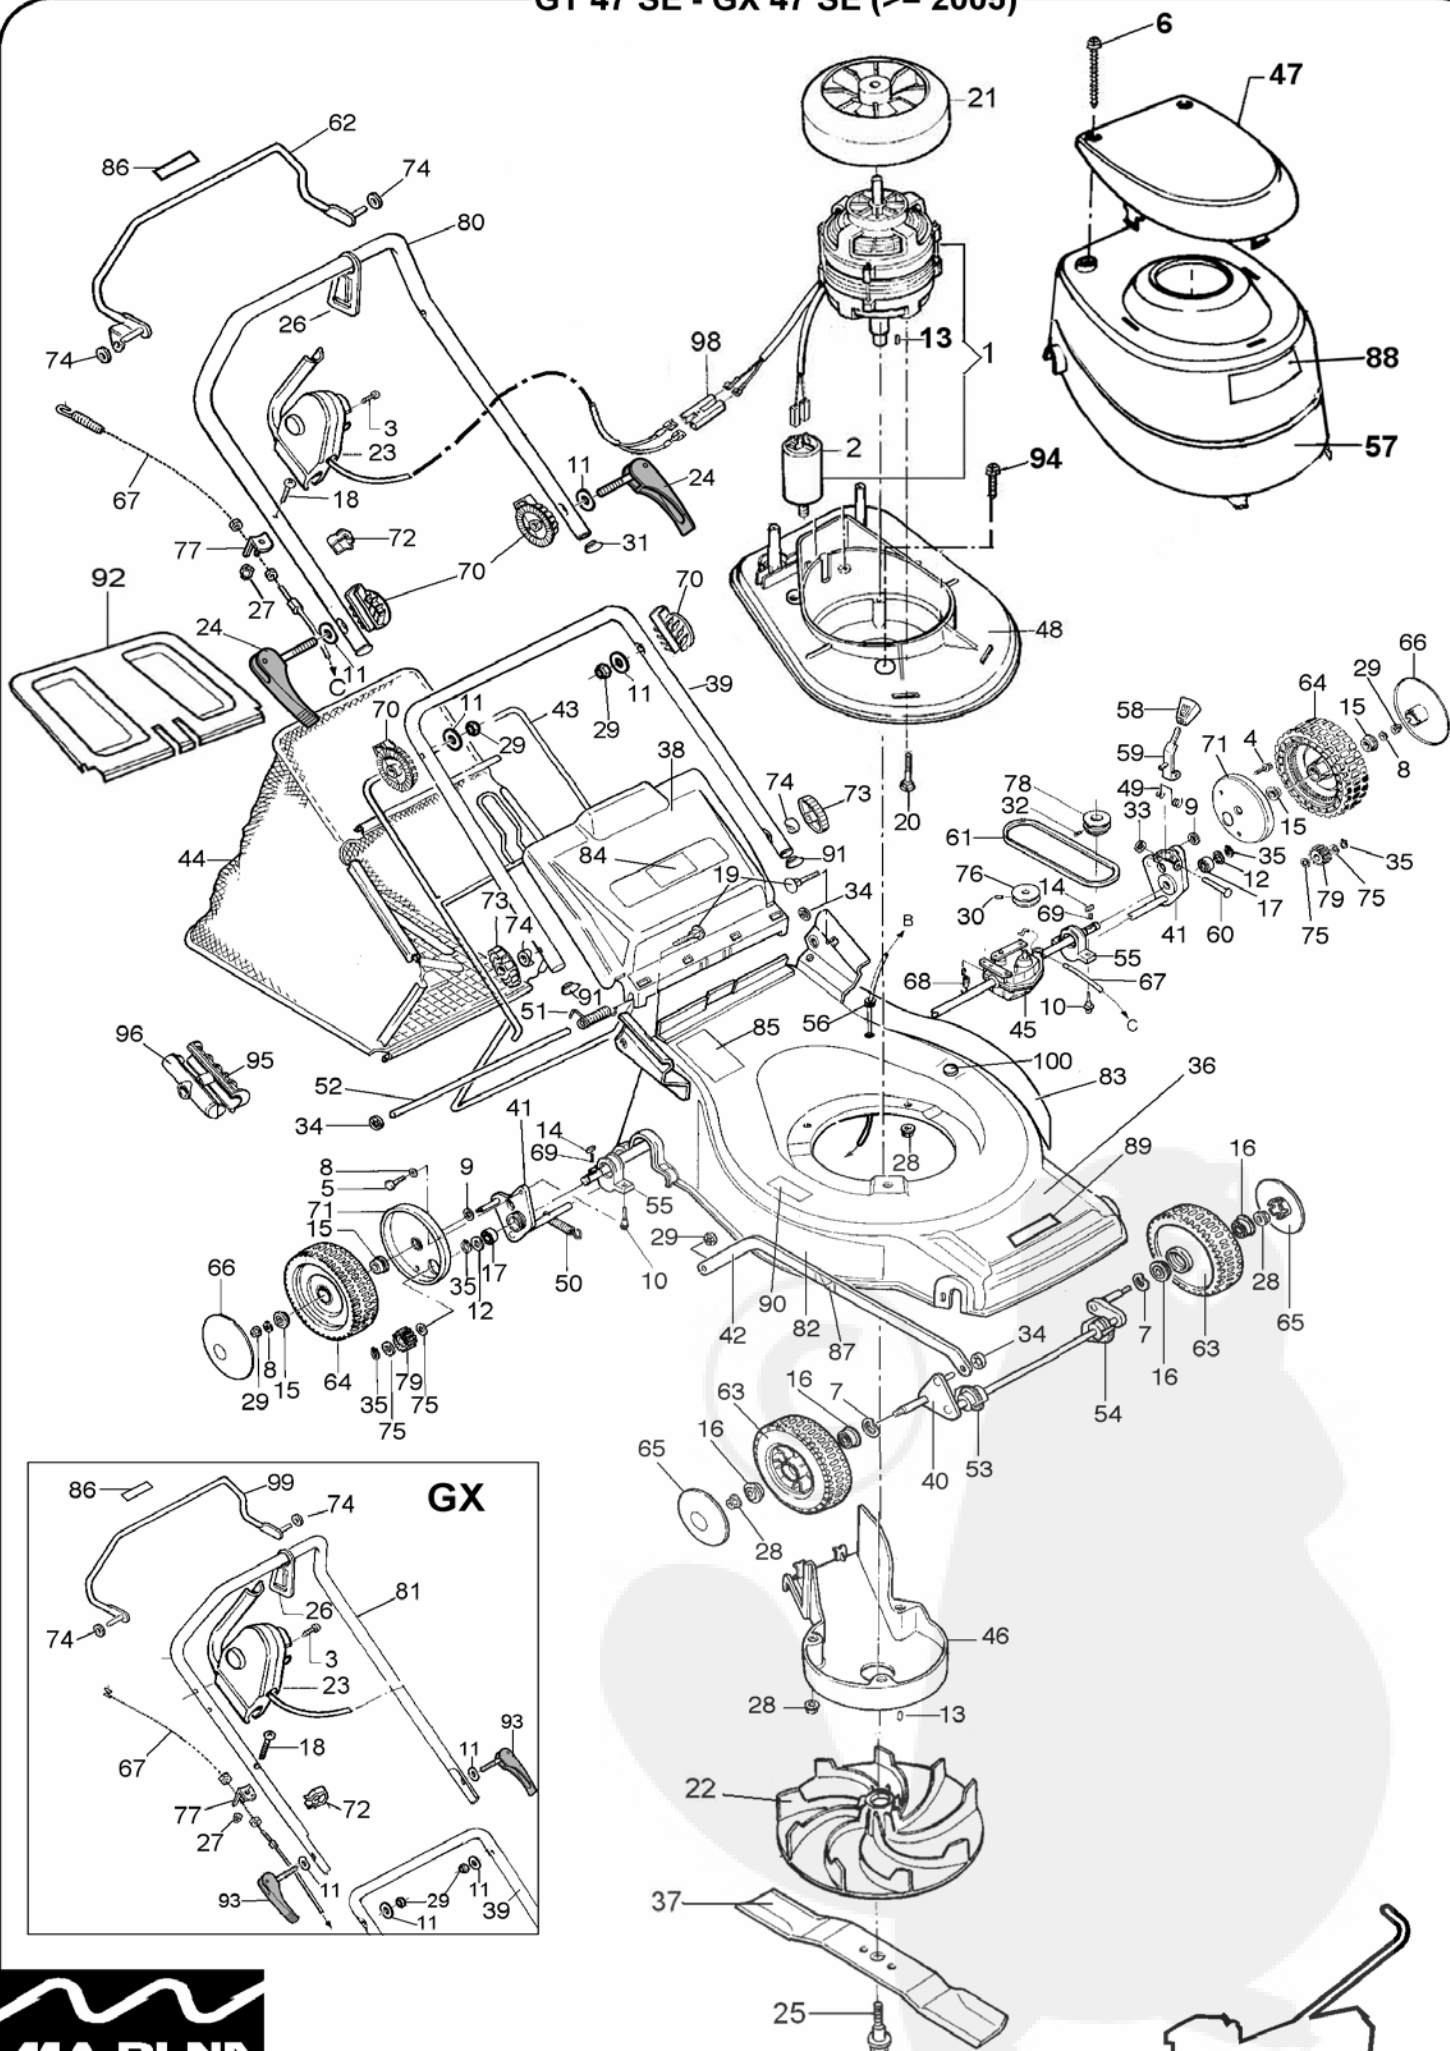

GT 47 SE - GX 47 SE (>= 2005)

RICAMBI ORIGINALI

POS.	CODICE	I	F	D	GB	E	GT	GX
1	CP017186F	MOTORE EL. 1800 W	MOTEUR	MOTOR	ENGINE	MOTOR	1 (da/from 1/2005 a/to 11/2007)	
1	CP017187F	MOTORE EL. 1800 W	MOTEUR	MOTOR	ENGINE	MOTOR	1 (da / from 12/2007)	
2	CP019825	CONDENSATORE 25	CONDENSATEUR	KONDENSATOR	CONDENSER	CONDENSADOR	1 x engine CP017186F	
2	CP019820	CONDENSATORE 20	CONDENSATEUR	KONDENSATOR	CONDENSER	CONDENSADOR	1 x engine CP017187F	
3	CP023925	VITE AUTOF.	VIS	SCHRAUBE	SCREW	TORNILLO	2	2
4	CP030816	VITE TE	VIS	SCHRAUBE	SCREW	TORNILLO	1	1
5	CP030825	VITE TE	VIS	SCHRAUBE	SCREW	TORNILLO	1	1
6	CP025080	VITE	VIS	SCHRAUBE	SCREW	TORNILLO	2	2
7	CP032813	RONDELLA	RONDELLE	SCHEIBE	WASHER	ARANDELA	2	2
8	CP032908	RONDELLA	RONDELLE	SCHEIBE	WASHER	ARANDELA	3	3
9	CP032913	RONDELLA	RONDELLE	SCHEIBE	WASHER	ARANDELA	2	2
10	CP034615	RIVETTO	RIVET	NIET	RIVET	CLAVO	4	4
11	CP032924	RONDELLA	RONDELLE	SCHEIBE	WASHER	ARANDELA	4	4
12	CP035905	RASAMENTO	RONDELLE	SCHEIBE	WASHER	ARANDELA	2	2
13	CP037304	CHIAVETTA	CLAVETTE	SCHLÜSSELCHEN	WOODRUFF KEY	CHAVETA	1	1
14	CP037305	CHIAVETTA	CLAVETTE	SCHLÜSSELCHEN	WOODRUFF KEY	CHAVETA	2	2
15	CP038226	CUSCINETTO 12X26	ROULEMENT	KUGELLAGER	BALL BEARING	COJINETE	4	4
16	CP038227	CUSCINETTO 12X27	ROULEMENT	KUGELLAGER	BALL BEARING	COJINETE	4	4
17	CP038228	CUSCINETTO	ROULEMENT	KUGELLAGER	BALL BEARING	COJINETE	2	2
18	CP040635	VITE TTQST	VIS	SCHRAUBE	SCREW	TORNILLO	1	1
19	CP040860	VITE TTQST	VIS	SCHRAUBE	SCREW	TORNILLO	2	2
20	CP030820	VITE TE	VIS	SCHRAUBE	SCREW	TORNILLO	4	4
21	CP042156	VENTOLA L.S.	VENTILATEUR	LAUFRAD	FAN	VENTILADOR	1 x engine CP017186F	
21	CP042157	VENTOLA ATB	VENTILATEUR	LAUFRAD	FAN	VENTILADOR	1 x engine CP017187F	
22	CP040158	VENTOLA	VENTILATEUR	LAUFRAD	FAN	VENTILADOR	1	1
23	CP042185	INTERRUPTORE D-I-A	INTERRUPTEUR	SCHALTER D-I-F-A-B	SWITCH	INTERRUPTOR	1	1
24	CP047224	LEVA COMPLETA LUM	LEVIER	STANGE	LEVER	LEVA	2	
25	CP040209	VITE LAMA	VIS	SCHRAUBE	SCREW	TORNILLO	1	1
26	CP042222	SUPPORTO CAVO	PORTE CABLE	KABELHALTER	CABLE SUPPORT	FIJADOR CABLE	1	1
27	CP044906	DADO	ÉCROU	MUTTER	KNOB	ESPARRAGO	1	1
28	CP042808	DADO	ÉCROU	MUTTER	KNOB	ESPARRAGO	8	8
29	CP044708	DADO	ÉCROU	MUTTER	KNOB	ESPARRAGO	3	3
30	CP045530	SPINA	GOUPILLE	DORN	PIN	PASADOR	1	1
31	CP045720	TAPPO	COUVERCLE	KAPPE	CAP	TAPA	2	
32	CP045810	GRANO	VIS	SCHRAUBE	SCREW	TORNILLO	1	1
33	CP046606	RITEGNO	CLIP	RÜCKHALT	RETAINER	ANILLO CLIP	1	1
34	CP046607	RITEGNO	CLIP	RÜCKHALT	RETAINER	ANILLO CLIP	3	3
35	CP046812	SEEGER	SEEGER	RÜCKHALT	RETAINER	ANILLO CLIP	4	4
36	CP047001	CHASSIS VERDE	CARTER	GEHÄUSE	DECK	CHASIS	1	
36	CP047001.02	CHASSIS ROSSO	CARTER	GEHÄUSE	DECK	CHASIS		1
37	CP047010	LAMA	LAME	MESSER	BLADE	CUCHILLA	1	1
38	CP047018	PARASASSI	DEFLECTEUR	DEFLEKTOR	REAR DOOR	DEFLECTÓR	1	1
39	CP047032	MANICO INF.	GUIDON	STIEL	HANDLE	MANILLAR	1	
40	CP047048	ASSALE ANT	AXE AVANT	VORDERACHSE	FRONT AXLE	EJE ANTERIOR	1	1
41	CP047058	ASSALE POS	AXE ARRIERE	HINTERACHSE	REAR AXLE	EJE POSTERIOR	1	1
42	CP047063	TIRANTE ASSALE	BARRE	GESTÄNGE	LINK ROD	TIRANTE EJE	1	1
43	CP047078	TELAIO CESTO	ATTELAGE	GRASFANGRAHMEN	FRAME	ARMAZON SACO	1	1
44	CP047083	TELA CESTO BIANCA	SAC RAMASSEUR	GRASFANGSACK	GRASS BAG	SACO TELA		
44	CP047083.05	TELA CESTO NERA	SAC RAMASSEUR	GRASFANGSACK	GRASS BAG	SACO TELA		1
45	CP047088	RIDUTTORE TR 47	REDUCTEUR	UNTERSETZUNGGET	GEAR BOX ASSY	TRANSMISION	1	1
46	CP047096	COPRINCINGHIA	COUVERCLE COURR	RIEMENSCHUTZ	BELT COVER	TAPA	1	1
47	CP032103	CUPOLINA SUP. VER	CALOTTE	VERKLEIDUNG	COVER	CARCASA	1	
47	CP032103.02	CUPOLINA SUP. ROS	CALOTTE	VERKLEIDUNG	COVER	CARCASA RAL 3000		1
48	CP046175	BASE MOTORE	PORTE MOTEUR	MOTORGEHÄUSE	MOTOR BOX	BASE MOTOR	1	1
49	CP047191	MOLLA	RESSORT	FEDER	SPRING	MUELLE	1	1
50	CP047192	MOLLA	RESSORT	FEDER	SPRING	MUELLE	1	1
51	CP050192	MOLLA PARASASSI	RESSORT	FEDER	SPRING	MUELLE	1	1
52	CP047203	ASTINA	AXE PIVOT	STANGE	HINGE PIN	EJE DEFLECTÓR	1	1
53	CP047212	SUPPORTO ASSALE	SUPPORT	ACHSELAGER	SUPPORT	SOPORTE	1	1
54	CP047213	SUPPORTO ASSALE	SUPPORT	ACHSELAGER	SUPPORT	SOPORTE	1	1
55	CP047215	SUPPORTO ASSALE	SUPPORT	ACHSELAGER	SUPPORT	SOPORTE	2	2
56	CP047217	PASSACAVO	JOINTE	RING	RING	ANILLO	1	1
57	CP046102	CUPOLINA BIANCA	CALOTTE	VERKLEIDUNG	COVER	CARCASA	1	1
58	CP047236	CAPPUCCIO	CACHE MOYEU	KAPPE	HOOD	POMO	1	1
59	CP047255	LEVA ALZO	LEVIER	STANGE	LEVER	LEVA ALTURAS	1	1
60	CP047267	PERNO	GOUJON	ZAPFEN	PIN	PERNO	1	1
61	CP047827	CINGHIA Z 27 1/2	COURROIE	RIEMEN	BELT	CORREA	1	1
62	CP056069	LEVA SEMOVENZA B	LEVIER EMBRAYAGE	STANGE	LEVER CLUTCH	LEVA	1	
63	CP050108	RUOTA 180	ROUE	RAD	WHEEL	RUEDA	2	
63	CP050106	RUOTA 180	ROUE	RAD	WHEEL	RUEDA		2
64	CP050118	RUOTA 200	ROUE	RAD	WHEEL	RUEDA	2	
64	CP050116	RUOTA 200	ROUE	RAD	WHEEL	RUEDA		2
65	CP050127	COPRIRUOTA 180	CACHE MOYEU	RADDECKUNG	HUB CAP	TAPA RUEDA	2	2
66	CP050132	COPRIRUOTA 200-23	CACHE MOYEU	RADDECKUNG	HUB CAP	TAPA RUEDA	2	2
67	CP050139	CAVO SEMOVENZA	CABLE D'EMBRAYAG	SELBSTBEWEGLICH	CABLE CLUTCH	CABLE TRACCION	1	1
68	CP050191	MOLLA	RESSORT	FEDER	SPRING	MUELLE	1	1
69	CP050194	MOLLA	RESSORT	FEDER	SPRING	MUELLE	2	2
70	CP050212	REGOLATORE MANIC	REGLAGE DE GUIDO	STIELREGULATOR	HANDLE REGULATOR	REGULADOR MANILL	4	