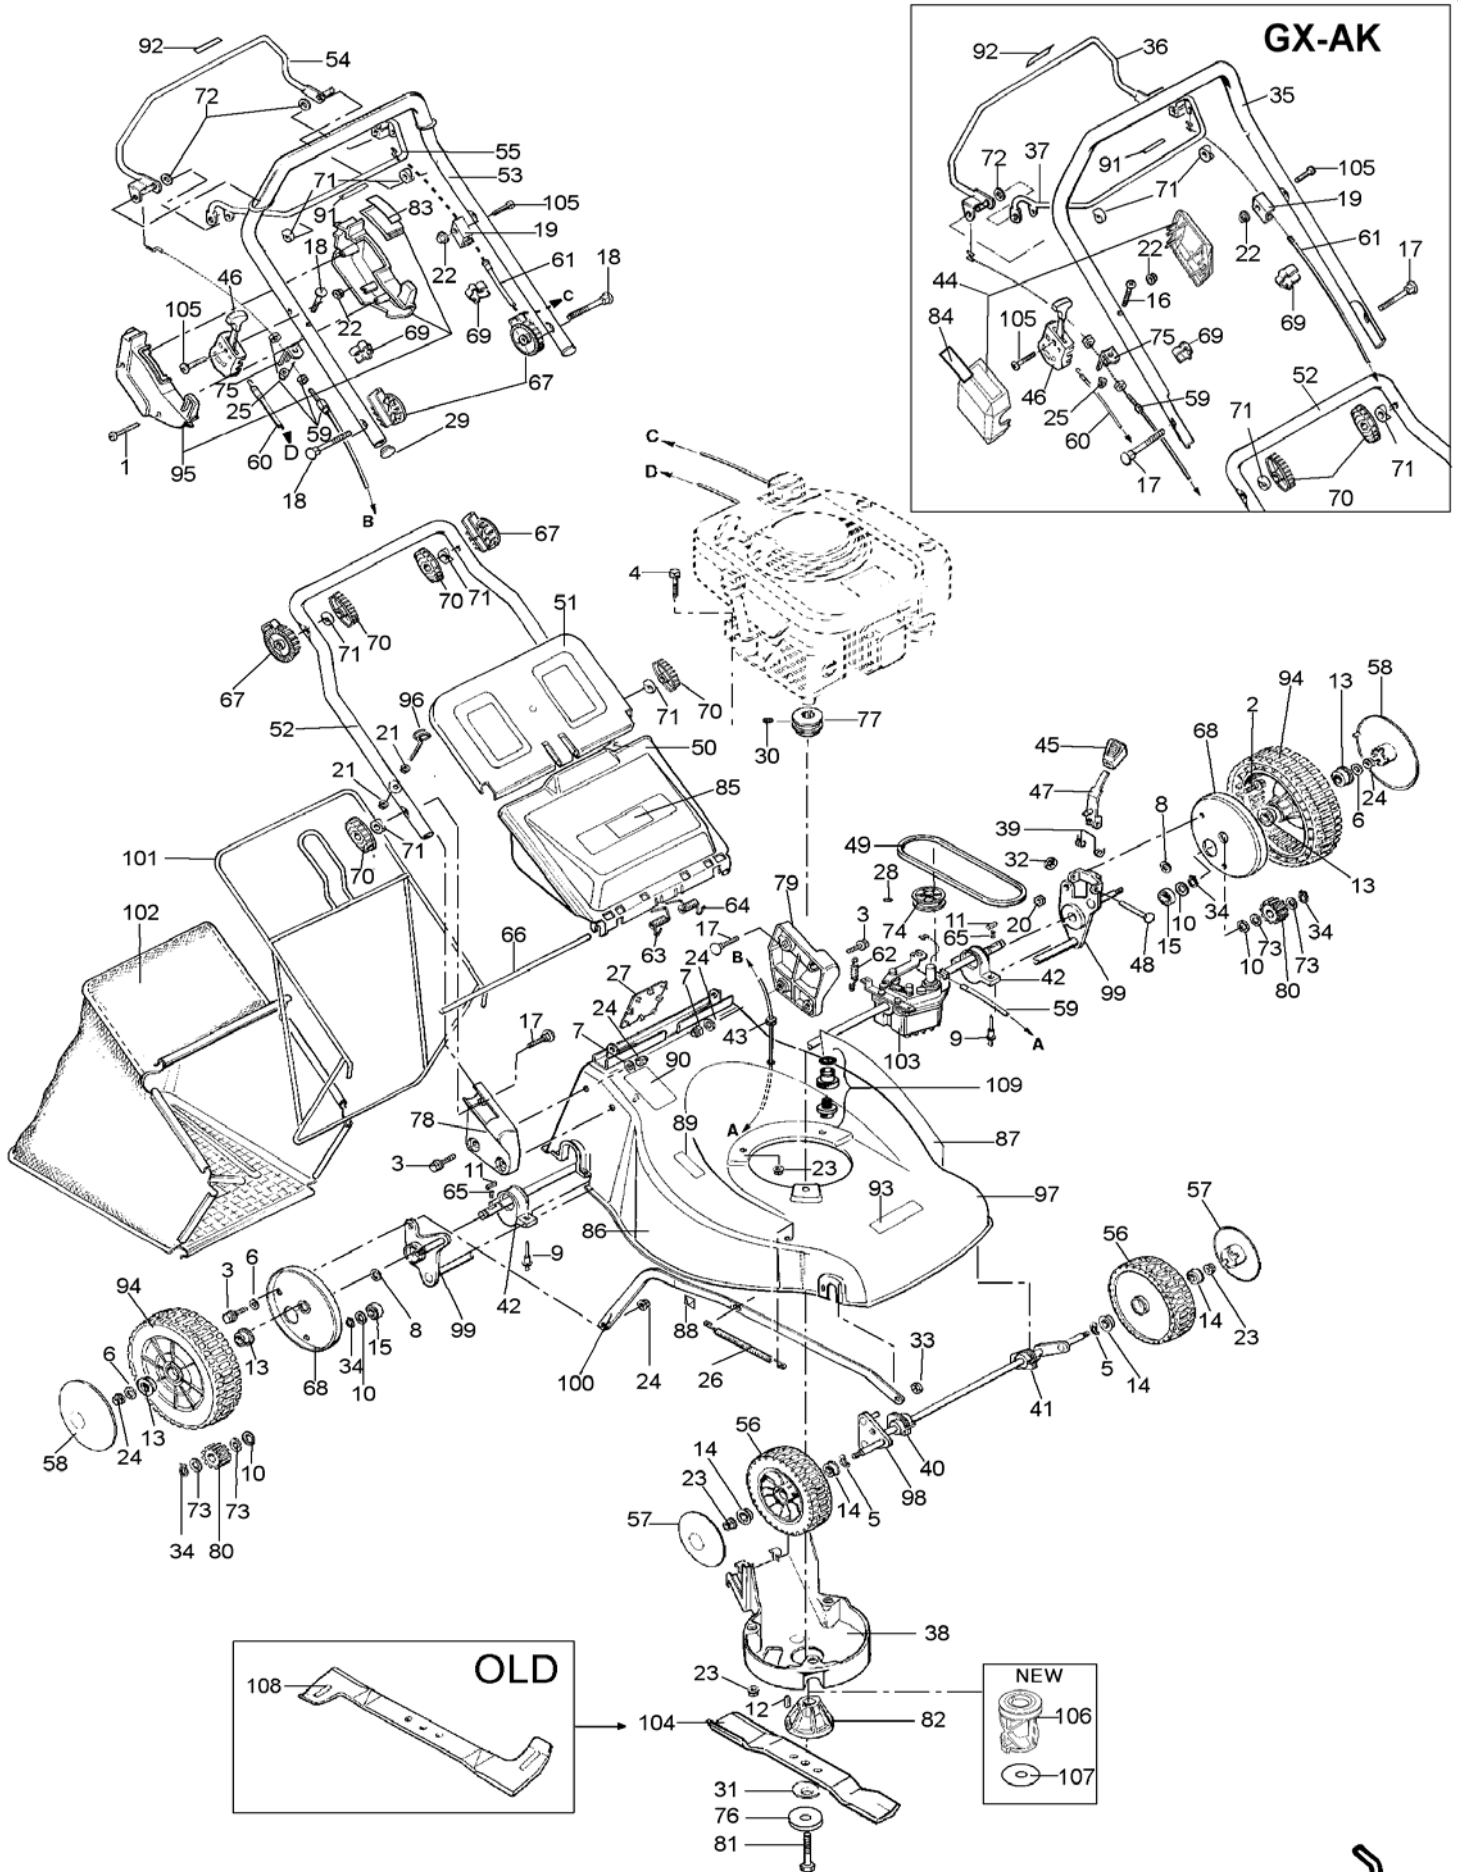

GT 57 S - GX 57 S - AK 57 S

POS.	CODICE	I	F	D	GB	E	GT 57 S	GX 57 S	AK 57 S
1	CP025040	VITE AUTOF.	VIS	SCHRAUBE	SCREW	TORNILLO	2		
2	CP030816	VITE TE	VIS	SCHRAUBE	SCREW	TORNILLO	1	1	1
3	CP030825	VITE TE	VIS	SCHRAUBE	SCREW	TORNILLO	5	5	5
4	CP030840	VITE TE	VIS	SCHRAUBE	SCREW	TORNILLO	3	3	3
5	CP032813	RONDELLA	RONDELLE	SCHEIBE	WASHER	ARANDELA	2	2	2
6	CP032908	RONDELLA	RONDELLE	SCHEIBE	WASHER	ARANDELA	3	3	3
7	CP032909	RONDELLA	RONDELLE	SCHEIBE	WASHER	ARANDELA	4	4	4
8	CP032913	RONDELLA	RONDELLE	SCHEIBE	WASHER	ARANDELA	2	2	2
9	CP034615	RIVETTO	RIVET	NIET	RIVET	CLAVO	4	4	4
10	CP035905	RASAMENTO	RONDELLE	SCHEIBE	WASHER	ARANDELA	4	4	4
11	CP037305	CHIAVETTA	CLAVETTE	SCHLÜSSELCHEN	WOODRUFF KEY	CHAVETA	2	2	2
12	CP037406	CHIAVETTA	CLAVETTE	SCHLÜSSELCHEN	WOODRUFF KEY	CHAVETA	1	1	1
13	CP038226	CUSCINETTO 12X26	ROULEMENT	KUGELLAGER	BALL BEARING	COJINETE	4	4	4
14	CP038227	CUSCINETTO 12X27	ROULEMENT	KUGELLAGER	BALL BEARING	COJINETE	4	4	4
15	CP038228	CUSCINETTO	ROULEMENT	KUGELLAGER	BALL BEARING	COJINETE	2	2	2
16	CP040630	VITE TTQST	VIS	SCHRAUBE	SCREW	TORNILLO	1	1	1
17	CP040850	VITE TTQST	VIS	SCHRAUBE	SCREW	TORNILLO	2	4	4
18	CP040875	VITE TTQST	VIS	SCHRAUBE	SCREW	TORNILLO	2		
19	CP042216	BLOCCHETTO CAVO	ATTACHE CABLE FRE	KABELBESCHWERER	CLIP	FIJADOR CABLE	1	1	1
20	CP042708	DADO	ÉCROU	MUTTER	KNOB	ESPARRAGO	1	1	1
21	CP042805	DADO	ÉCROU	MUTTER	KNOB	ESPARRAGO	2	2	2
22	CP042806	DADO	ÉCROU	MUTTER	KNOB	ESPARRAGO	2	2	2
23	CP042808	DADO	ÉCROU	MUTTER	KNOB	ESPARRAGO	8	8	8
24	CP044708	DADO	ÉCROU	MUTTER	KNOB	ESPARRAGO	7	7	7
25	CP044906	DADO	ÉCROU	MUTTER	KNOB	ESPARRAGO	1	1	1
26	CP045192	MOLLA	RESSORT	FEDER	SPRING	MUELLE	1	1	1
27	CP045225	COPERCHIETTO	COUVERCLE	KAPPE	CAP	TAPA	1	1	1
28	CP045530	SPINA	GOUPILLE	DORN	PIN	PASADOR	1	1	1
29	CP045722	TAPPO	COUVERCLE	KAPPE	CAP	TAPA	2		
30	CP045810	GRANO	VIS	SCHRAUBE	SCREW	TORNILLO	1	1	1
31	CP045911	MOLLA A TAZZA	RONDELLE	SCHEIBE	WASHER	MUELLE	1	1	1
32	CP046606	RITEGNO	CLIP	RÜCKHALT	RETAINER	ANILLO CLIP	1	1	1
33	CP046607	RITEGNO	CLIP	RÜCKHALT	RETAINER	ANILLO CLIP	1	1	1
34	CP046812	SEEGER	SEEGER	RÜCKHALT	RETAINER	ANILLO CLIP	4	4	4
35	CP047042	MANICO SUP.	GUIDON	STIEL	HANDLE	MANILLAR		1	1
36	CP047068	LEVA INNESTO	LEVIER EMBRAYAGE	STANGE	LEVER CLUTCH	LEVA		1	1
37	CP047073	LEVA FRENO	LEVIER FREIN	STANGE	LEVER	LEVA		1	1
38	CP047096	COPRINCINGHIA	COUVERCLE COURR	RIEMENSCHUTZ	BELT COVER	TAPA	1	1	1
39	CP047191	MOLLA	RESSORT	FEDER	SPRING	MUELLE	1	1	1
40	CP047212	SUPPORTO ASSALE	SUPPORT	ACHSELAGER	SUPPORT	SOPORTE	1	1	1
41	CP047213	SUPPORTO ASSALE	SUPPORT	ACHSELAGER	SUPPORT	SOPORTE	1	1	1
42	CP047215	SUPPORTO ASSALE	SUPPORT	ACHSELAGER	SUPPORT	SOPORTE	2	2	2
43	CP047217	PASSACAVO	JOINTE	RING	RING	ANILLO	1	1	1
44	CP047220	COPRIACCELERATOR	COUVERCLE	DECKEL	COVER	COPA PROTECTORA		1	1
45	CP047236	CAPPUCCIO	CACHE MOYEU	KAPPE	HOOD	POMO	1	1	1
46	CP047250	COMANDO ACCELE	LEVIER	STANGE	THROTTLE LEVER	LEVA	1	1	1
47	CP047255	LEVA ALZO	LEVIER	STANGE	LEVER	LEVA ALTURAS	1	1	1
48	CP047267	PERNO	GOUJON	ZAPFEN	PIN	PERNO	1	1	1
49	CP047835	CINGHIA Z 35 - Z 34 1/2	COURROIE	RIEMEN	BELT	CORREA	1	1	1
50	CP050018	PARASASSI	DEFLECTEUR	DEFLEKTOR	REAR DOOR	DEFLECTOR	1	1	1
51	CP050023	COPRICESTO NERO	COUVERCLE	GRASFANFSACKDEC	BAG COVER	CARCASA	1		
52	CP050033	MANICO INF.	GUIDON	STIEL	HANDLE	MANILLAR	1	1	1
53	CP050043	MANICO SUP.	GUIDON	STIEL	HANDLE	MANILLAR	1		
54	CP050068	LEVA INNESTO	LEVIER EMBRAYAGE	STANGE	LEVER CLUTCH	LEVA	1		
55	CP050073	LEVA FRENO	LEVIER FREIN	STANGE	LEVER	LEVA	1		
56	CP050106	RUOTA 180	ROUE	RAD	WHEEL	RUEDA		2	2
56	CP050108	RUOTA 180	ROUE	RAD	WHEEL	RUEDA	2		
57	CP050127	COPRIRUOTA 180	CACHE MOYEU	RADDECKUNG	HUB CAP	TAPA RUEDA	2 (>= 04/2004)		
57	CP050128	COPRIRUOTA 180	CACHE MOYEU	RADDECKUNG	HUB CAP	TAPA RUEDA	2 (< 04/2004)		
58	CP050132	COPRIRUOTA 200-230	CACHE MOYEU	RADDECKUNG	HUB CAP	TAPA RUEDA	2 (>= 04/2004)		
58	CP050133	COPRIRUOTA 200-230	CACHE MOYEU	RADDECKUNG	HUB CAP	TAPA RUEDA	2 (< 04/2004)		
59	CP050139	CAVO SEMOVENZA	CABLE D'EMBRAYAGE	SELBSTBEWEGLICHK	CABLE CLUTCH	CABLE TRACCION	1	1	1
60	?-TAB-AC	CAVO ACCELERATOR	CABLE GAZ	KABEL	CABLE	CABLE	1	1	1
61	?-TAB-FR	CAVO FRENO	CABLE FREIN	KABEL	CABLE	CABLE	1	1	1
62	CP050191	MOLLA	RESSORT	FEDER	SPRING	MUELLE	1	1	1
63	CP050193	MOLLA PARASASSI	RESSORT	FEDER	SPRING	MUELLE	1	1	1
64	CP050192	MOLLA PARASASSI	RESSORT	FEDER	SPRING	MUELLE	1	1	1
65	CP050194	MOLLA	RESSORT	FEDER	SPRING	MUELLE	2	2	2
66	CP050203	ASTINA	AXE PIVOT	STANGE	HINGE PIN	EJE DEFLECTOR	1	1	1
67	CP050212	REGOLATORE MANIC	REGLAGE DE GUIDON	STIELREGULATOR	HANDLE REGULATOR	REGULADOR MANILL	4		
68	CP050214	COPRIRUOTA INTERN	CACHE MOYEU	RADDECKUNG	HUB CAP	TAPA RUEDA	2	2	2
69	CP050222	FERMACAVO	ATTACHE CABLE	KABELBESCHWERER	CLIP	FIJADOR CABLE	2	2	2
70	CP050228	POMOLO MANICO	ÉCROU	GRIFF	KNOB HANDLE	POMO MANILLAR	4	4	4
71	CP050230	RONDELLA	RONDELLE	SCHEIBE	WASHER	ARANDELA	6	6	6
72	CP050234	RONDELLA	RONDELLE	SCHEIBE	WASHER	ARANDELA	2	2	2
73	CP050238	RONDELLA	RONDELLE	SCHEIBE	WASHER	ARANDELA	4	4	4
74	CP050241	PULEGGIA D.60	POULIE	RIEMENSCHIBE	PULLEY	POLEA	1	1	1
75	CP050243	STAFFETTA REGISTR	EQUARRE	WINKELMASS	BRACKET	ABRAZDERA CABLE	1	1	1
76	CP053250	RONDELLA	RONDELLE	SCHEIBE	WASHER	ARANDELA	1	1	1
77	CP050262	PULEGGIA MOTORE 2	POULIE	RIEMENSCHIBE	PULLEY	POLEA	1	1	1
78	CP050268	PIASTRA	PLAQUE	PLÄTTCHEN	PLATE	PLANCHA	1	1	1