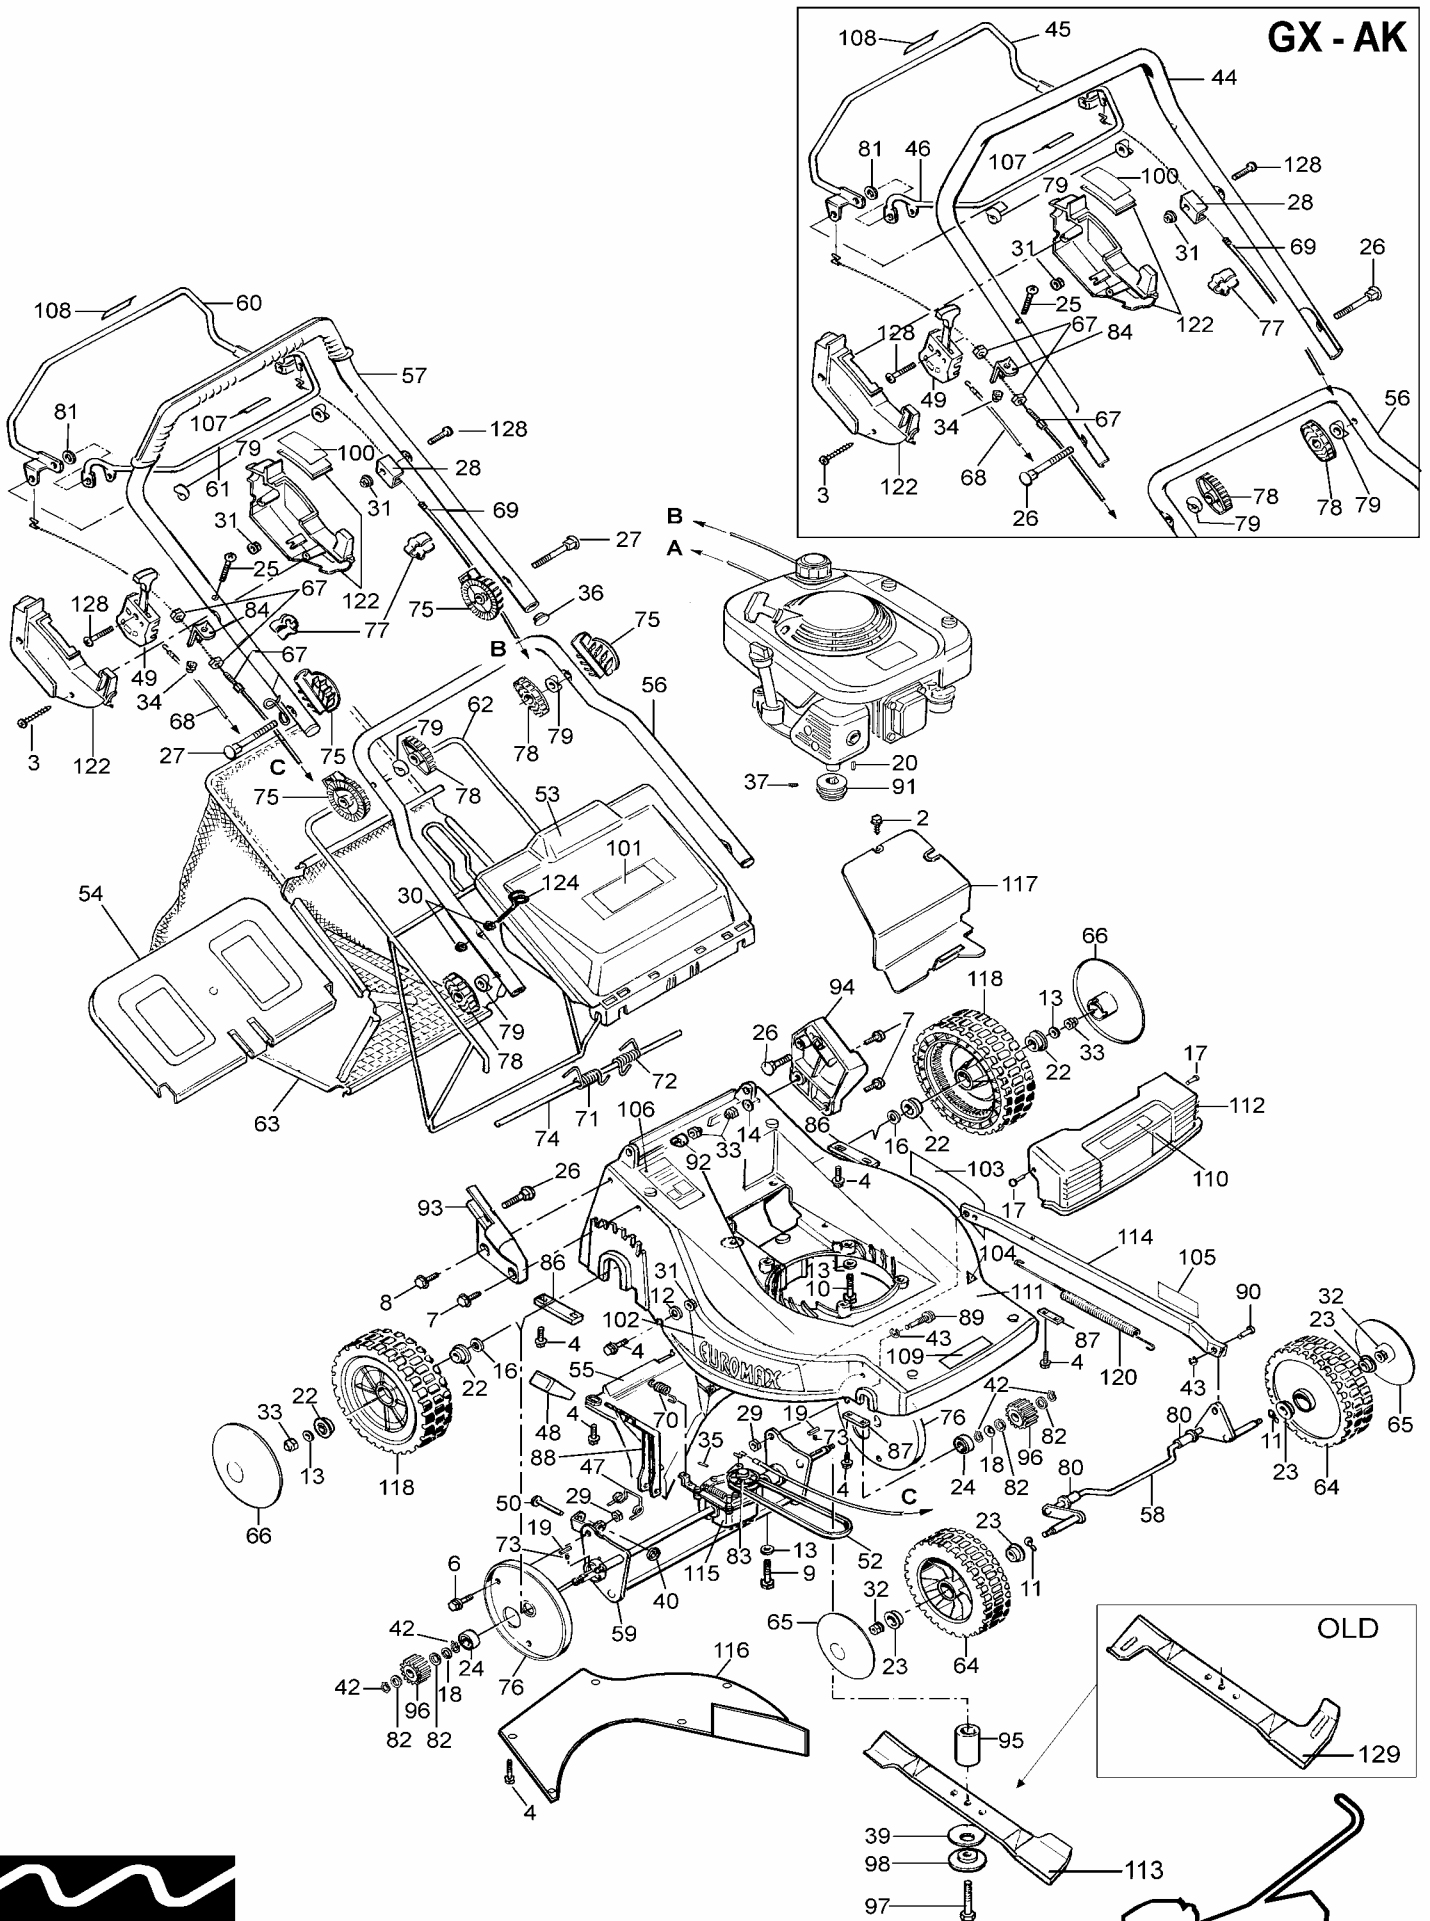

GT 56 S - GX 56 S - AK 56 S

GX - AK

RICAMBI ORIGINALI

POS.	CODICE	I	F	D	GB	E	GT	GX	AK
2	CP024816	VITE AUTOF.	VIS	SCHRAUBE	SCREW	TORNILLO	1	1	1
3	CP025040	VITE AUTOF.	VIS	SCHRAUBE	SCREW	TORNILLO	2	2	2
4	CP026016	VITE AUTOF.	VIS	SCHRAUBE	SCREW	TORNILLO	16	16	16
6	CP030812	VITE TE	VIS	SCHRAUBE	SCREW	TORNILLO	1	1	1
7	CP030825	VITE TE	VIS	SCHRAUBE	SCREW	TORNILLO	3	3	3
8	CP030850	VITE TE	VIS	SCHRAUBE	SCREW	TORNILLO	1	1	1
9	CP030855	VITE TE	VIS	SCHRAUBE	SCREW	TORNILLO	2	2	2
10	CP030880	VITE TE	VIS	SCHRAUBE	SCREW	TORNILLO	1	1	1
11	CP032813	RONDELLA	RONDELLE	SCHEIBE	WASHER	ARANDELA	2	2	2
12	CP032907	RONDELLA	RONDELLE	SCHEIBE	WASHER	ARANDELA	1	1	1
13	CP032908	RONDELLA	RONDELLE	SCHEIBE	WASHER	ARANDELA	5	5	5
14	CP032909	RONDELLA	RONDELLE	SCHEIBE	WASHER	ARANDELA	4	4	4
16	CP032913	RONDELLA	RONDELLE	SCHEIBE	WASHER	ARANDELA	2	2	2
17	CP034411	RIVETTO	RIVET	NIET	RIVET	CLAVO	2	2	2
18	CP035905	RASAMENTO	RONDELLE	SCHEIBE	WASHER	ARANDELA	2	2	2
19	CP037305	CHIAVETTA	CLAVETTE	SCHLÜSSELCHEN	WOODRUFF KEY	CHAVETA	2	2	2
20	CP037406	CHIAVETTA	CLAVETTE	SCHLÜSSELCHEN	WOODRUFF KEY	CHAVETA	1	1	1
22	CP038226	CUSCINETTO 12X26	ROULEMENT	KUGELLAGER	BALL BEARING	COJINETE	4	4	4
23	CP038227	CUSCINETTO 12X27	ROULEMENT	KUGELLAGER	BALL BEARING	COJINETE	4	4	4
24	CP038228	CUSCINETTO	ROULEMENT	KUGELLAGER	BALL BEARING	COJINETE	2	2	2
25	CP040630	VITE TTQST	VIS	SCHRAUBE	SCREW	TORNILLO	1	1	1
26	CP040850	VITE TTQST	VIS	SCHRAUBE	SCREW	TORNILLO	2	4	4
27	CP040875	VITE TTQST	VIS	SCHRAUBE	SCREW	TORNILLO	2		
28	CP042216	BLOCCETTO CAVO	ATTACHE CABLE FR	KABELBESCHWERE	CLIP	FIJADOR CABLE	1	1	1
29	CP042708	DADO	ÉCROU	MUTTER	KNOB	ESPARRAGO	2	2	2
30	CP042805	DADO	ÉCROU	MUTTER	KNOB	ESPARRAGO	2	2	2
31	CP042806	DADO	ÉCROU	MUTTER	KNOB	ESPARRAGO	3	3	3
32	CP042808	DADO	ÉCROU	MUTTER	KNOB	ESPARRAGO	2	2	2
33	CP044708	DADO	ÉCROU	MUTTER	KNOB	ESPARRAGO	9	9	9
34	CP044906	DADO	ÉCROU	MUTTER	KNOB	ESPARRAGO	1	1	1
35	CP045530	SPINA	GOUPILLE	DORN	PIN	PASADOR	1	1	1
36	CP045722	TAPPO	COUVERCLE	KAPPE	CAP	TAPA	2		
37	CP045810	GRANO	VIS	SCHRAUBE	SCREW	TORNILLO	1	1	1
39	CP045911	MOLLA A TAZZA	RONDELLE	SCHEIBE	WASHER	MUELLE	1	1	1
40	CP046606	RITEGNO	CLIP	RÜCKHALT	RETAINER	ANILLO CLIP	1	1	1
42	CP046812	SEEGER	SEEGER	RÜCKHALT	RETAINER	ANILLO CLIP	4	4	4
43	CP046904	FERMO	CLIP	RÜCKHALT	RETAINER	ANILLO CLIP	2	2	2
44	CP047042	MANICO SUP.	GUIDON	STIEL	HANDLE	MANILLAR		1	1
45	CP047068	LEVA INNESTO	LEVIER EMBRAYAGE	STANGE	LEVER CLUTCH	LEVA		1	1
46	CP047073	LEVA FRENO	LEVIER FREIN	STANGE	LEVER	LEVA		1	1
47	CP047191	MOLLA	RESSORT	FEDER	SPRING	MUELLE	1	1	1
48	CP047236	CAPPUCCIO	CACHE MOYEU	KAPPE	HOOD	POMO	1	1	1
49	CP047250	COMANDO ACCELE	LEVIER	STANGE	THROTTLE LEVER	LEVA	1	1	1
50	CP047267	PERNO	GOUJON	ZAPFEN	PIN	PERNO	1	1	1
52	CP047834	CINGHIA Z 34 1/4 (O	COURROIE	RIEMEN	BELT	CORREA	1	1	1
53	CP050018	PARASASSI	DEFLECTEUR	DEFLEKTOR	REAR DOOR	DEFLECTOR	1	1	1
54	CP050023	COPRICESTO NERO	COUVERCLE	GRASFANFSACKDE	BAG COVER	CARCASA	1		
55	CP050028	DEFLETTORE	DEFLECTEUR	DEFLEKTOR	DEFLECTOR	DEFLECTOR	1	1	1
56	CP050033	MANICO INF.	GUIDON	STIEL	HANDLE	MANILLAR	1	1	1
57	CP050043	MANICO SUP.	GUIDON	STIEL	HANDLE	MANILLAR	1		
58	CP050048	ASSALE ANT	AXE AVANT	VORDERACHSE	FRONT AXLE	EJE ANTERIOR	1	1	1
59	CP050059	ASSALE POSTERIOR	AXE ARRIERE	HINTERACHSE	REAR AXLE	EJE POSTERIOR	1	1	1
60	CP050068	LEVA INNESTO	LEVIER EMBRAYAGE	STANGE	LEVER CLUTCH	LEVA	1		
61	CP050073	LEVA FRENO	LEVIER FREIN	STANGE	LEVER	LEVA	1		
62	CP050078	TELAIO CESTO	ATTELAGE	GRASFANGRAHMEN	FRAME	ARMAZON SACO	1	1	1
63	CP050083	TELA CESTO BIANCO	SAC RAMASSEUR	GRASFANGSACK	GRASS BAG	SACO TELA	1		1
63	CP050083.05	TELA CESTO NERO	SAC RAMASSEUR	GRASFANGSACK	GRASS BAG	SACO TELA		1	
64	CP050106	RUOTA 180	ROUE	RAD	WHEEL	RUEDA		2	2
64	CP050108	RUOTA 180	ROUE	RAD	WHEEL	RUEDA	2		
65	CP050127	COPRIRUOTA 180	CACHE MOYEU	RADDECKUNG	HUB CAP	TAPA RUEDA	2 (>= 04/2004)		
65	CP050128	COPRIRUOTA 180	CACHE MOYEU	RADDECKUNG	HUB CAP	TAPA RUEDA	2 (< 04/2004)		
66	CP050132	COPRIRUOTA 200-2	CACHE MOYEU	RADDECKUNG	HUB CAP	TAPA RUEDA	2 (>= 04/2004)		
66	CP050133	COPRIRUOTA 200-2	CACHE MOYEU	RADDECKUNG	HUB CAP	TAPA RUEDA	2 (< 04/2004)		
67	CP050139	CAVO SEMOVENZA	CABLE D'EMBRYAGE	SELBSTBEWEGLICH	CABLE CLUTCH	CABLE TRACCION	1	1	1
68	?-TAB-AC	CAVO ACCELERATO	CABLE GAZ	KABEL	CABLE	CABLE	1	1	1
69	?-TAB-FR	CAVO FRENO	CABLE FREIN	KABEL	CABLE	CABLE	1	1	1
70	CP050191	MOLLA	RESSORT	FEDER	SPRING	MUELLE	1	1	1
71	CP050193	MOLLA PARASASSI	RESSORT	FEDER	SPRING	MUELLE	1	1	1
72	CP050192	MOLLA PARASASSI	RESSORT	FEDER	SPRING	MUELLE	1	1	1
73	CP050194	MOLLA	RESSORT	FEDER	SPRING	MUELLE	2	2	2
74	CP050203	ASTINA	AXE PIVOT	STANGE	HINGE PIN	EJE DEFLECTOR	1	1	1
75	CP050212	REGOLATORE MANI	REGLAGE DE GUIDO	STIELREGULATOR	HANDLE REGULATO	REGULADOR MANIL	4		
76	CP050214	COPRIRUOTA INTER	CACHE MOYEU	RADDECKUNG	HUB CAP	TAPA RUEDA	2	2	2